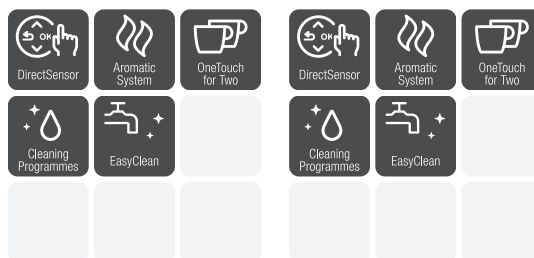

Voľne stojace kávovary CM 5 Silence

Prehľad prístrojov

Typ / predajné označenie	CM 5310 Silence	CM 5510 Silence
Prevedenie		
Voľne stojaci kávovar so systémom na zrnkovú kávu	♦	♦
Dizajn		
Displej	DirectSensor	DirectSensor
Nápoje		
Espresso / káva / veľká káva / ristretto	♦/♦/♦/♦	♦/♦/♦/♦
Cappuccino / caffè latte	♦/♦	♦/♦
Latte macchiato / espresso macchiato	♦/-	♦/-
Horúca voda / horúce mlieko / mliečna pena	-/♦/♦	♦/♦/♦
Používateľské výhody		
Príprava OneTouch / OneTouch for Two	♦/♦	♦/♦
Kuželový mlynček chrániaci arómu	♦	♦
Možnosť použiť ďalší druh kávy v mletej forme	♦	♦
Možnosť naprogramovania používateľských profilov	-	2
Nastaviteľný stupeň namletia / množstvo namletia	♦/♦	♦/♦
Programovateľné množstvo vody / teplota vody	♦/♦	♦/♦
Predsparenie / množstvo mlieka / množstvo mliečnej peny	♦/♦/♦	♦/♦/♦
Funkcia kanvičky na kávu / čaj	♦/-	♦/-
Komfort pri obsluhu		
Individuálny výber jazyka / zobrazenie hodín / zobrazenie dátumu	♦/-/-	♦/-/-
Plynulo výškovo nastaviteľný centrálny vývod v cm	8,0–13,5	8,0–13,5
BrilliantLight	-	-
Objem zásobníka na zrnkovú kávu v g	200	200
Objem zásobníka na kávovú usadeninu v kusoch	7	7
Objem zásobníka na vodu v l	1,3	1,3
Nastaviteľný čas zapnutia / vypnutia prístroja	-/-	-/-
Nastaviteľný režim Stand-by / udržanie času pri výpadku prúdu v h	♦/-	♦/-
Expert režim / DoubleShot	-/-	-/-
Vyhrievaná odkladacia plocha na šálky	-	-
Komfort pri údržbe		
Komfortné čistiace programy / ComfortClean	♦/♦	♦/♦
Funkcia automatické odvápnenie	-	-
Automatické preplachovanie rozvodov mlieka zo zásobníka na vodu	♦	♦
Vyberateľné rozvody mlieka / sparovacia jednotka	♦/♦	♦/♦
Hospodárnosť		
Nastaviteľný energeticky úsporný Eco-mód	♦	♦
Bezpečnosť		
Zablokovanie sprevádzkovania	♦	♦
Technické údaje		
Rožmery prístroja v mm (š × v × h)	241 × 360 × 460	241 × 360 × 460
Celkový príkon v kW	1,5	1,5
Napätie vo V / istenie v A	220–240 / 10	220–240 / 10
Dĺžka prítokovej hadice / elektrického vedenia v m	-/1,2	-/1,2
Dodávané príslušenstvo		
Sklenená nádoba na mlieko	-	-
Odvápňovací prostriedok / čistiace tablety	♦/♦	♦/♦
Voucher na izolačnú kanvicu a kávu Miele	-	-
Odporúčaná predajná cena		
Obsidián čierne	959 €	-
Ostružinová	959 €	-
Zlatoružová PearlFinish	-	1 119 €
Obsidián čierna matná	-	1 119 €