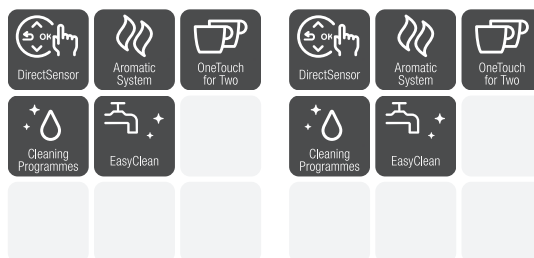

## Prehľad prístrojov

Typ / predajné označenie	CM 5310 Silence	CM 5510 Silence
<b>Prevedenie</b>		
Voľne stojaci kávovar so systémom na zrnkovú kávu	♦	♦
<b>Dizajn</b>		
Displej	DirectSensor	DirectSensor
<b>Nápoje</b>		
Espresso / káva / veľká káva / ristretto	♦/♦/♦/♦	♦/♦/♦/♦
Cappuccino / caffè latte	♦/♦	♦/♦
Latte macchiato / espresso macchiato	♦/-	♦/-
Horúca voda / horúce mlieko / mliečna pena	-/♦/♦	♦/♦/♦
<b>Používateľské výhody</b>		
Príprava OneTouch / OneTouch for Two	♦/♦	♦/♦
Kuželový mlynček chrániaci arómu	♦	♦
Možnosť použiť ďalší druh kávy v mletej forme	♦	♦
Možnosť naprogramovania používateľských profilov	-	2
Nastaviteľný stupeň namletia / množstvo namletia	♦/♦	♦/♦
Programovateľné množstvo vody / teplota vody	♦/♦	♦/♦
Predsparenie / množstvo mlieka / množstvo mliečnej peny	♦/♦/♦	♦/♦/♦
Funkcia kanvičky na kávu / čaj	♦/-	♦/-
<b>Komfort pri obsluhu</b>		
Individuálny výber jazyka / zobrazenie hodín / zobrazenie dátumu	♦/-/-	♦/-/-
Plynulo výškovo nastaviteľný centrálny vývod v cm	8,0–13,5	8,0–13,5
BrilliantLight	-	-
Objem zásobníka na zrnkovú kávu v g	200	200
Objem zásobníka na kávovú usadeninu v kusoch	7	7
Objem zásobníka na vodu v l	1,3	1,3
Nastaviteľný čas zapnutia / vypnutia prístroja	-/-	-/-
Nastaviteľný režim Stand-by / udržanie času pri výpadku prúdu v h	♦/-	♦/-
Expert režim / DoubleShot	-/-	-/-
Vyhrievaná odkladacia plocha na šálky	-	-
<b>Komfort pri údržbe</b>		
Komfortné čistiace programy / ComfortClean	♦/♦	♦/♦
Funkcia automatické odvápnenie	-	-
Automatické preplachovanie rozvodov mlieka zo zásobníka na vodu	♦	♦
Vyberateľné rozvody mlieka / sparovacia jednotka	♦/♦	♦/♦
<b>Hospodárnosť</b>		
Nastaviteľný energeticky úsporný Eco-mód	♦	♦
<b>Bezpečnosť</b>		
Zablokovanie sprevádzkovania	♦	♦
<b>Technické údaje</b>		
Rozmery prístroja v mm (š × v × h)	241 × 360 × 460	241 × 360 × 460
Celkový príkon v kW	1,5	1,5
Napätie vo V / istenie v A	220–240 / 10	220–240 / 10
Dĺžka prítokovej hadice / elektrického vedenia v m	-/1,2	-/1,2
<b>Dodávané príslušenstvo</b>		
Sklenená nádoba na mlieko	-	-
Odvápňovací prostriedok / čistiace tablety	♦/♦	♦/♦
Voucher na izolačnú kanvicu a kávu Miele	-	-
<b>Odporúčaná predajná cena</b>		
Obsidián čierne	959 €	-
Ostružinová	959 €	-
Zlatoružová PearlFinish	-	1 119 €
Obsidián čierne matná	-	1 119 €