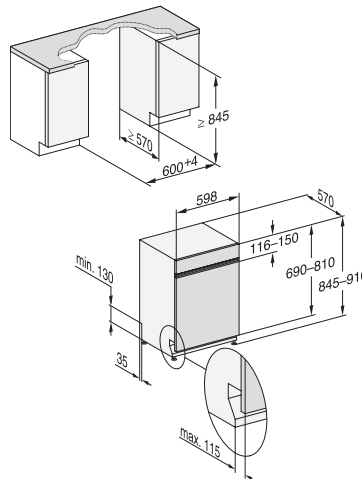

Umývačky riadu

Umývačka riadu
G 5415 SCi XXL

Umývačka riadu
G 5410 SCi
G 5110 SCi

- 1) výška sokla 35–155 mm
- 2) výška sokla 100–220 mm
- 3) so súpravou pre zvýšenie sokla 1) výška prístroja max. 930 mm