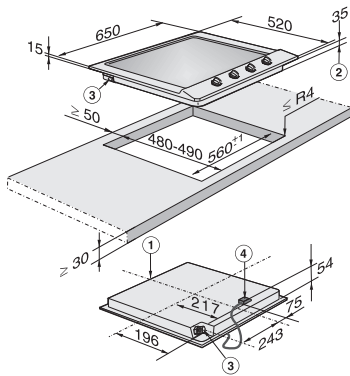

**Akciová
cena**

1 329 €

Nástenný odsávač pár PUR 98 W

Rovnaké vybavenie a hodnoty spotreby ako model PUR 68 W, avšak v šírke 90 cm.

**Akciová
cena**

1 959 €

Ostrovný odsávač pár PUR 98 D

- Ostrovný odsávač pár s odťahom vzduchu, cirkulačná prevádzka je možná so špeciálnym príslušenstvom
- Šírka 90 cm, ovládanie tlačidlami s LED indikáciou pre zapínanie /vypínanie, osvetlenie varnej plochy a nastavenia výkonu
- Energetická účinnosť A
- 3 stupne výkonu, intenzívny stupeň
- Výkon: odťah Ø 150 mm (podľa EN 61591): intenzívny 650 m³/h, 69 dB(A) re 1 pW, stupeň 3: 400 m³/h, 57 dB(A) re 1 pW (podľa EN 60704-3)

Rozmerové nákresy

Varné dosky

Plynová varná doska KM 2010

- ① predná časť
- ② zabudovateľná výška
- ③ plynová prípojka R 1/2 - ISO 7-1 (DIN 10226)
- ④ prípojná svorkovnica s káblom, dĺžka = 2 000 mm

Sklokeramická varná doska KM 6520 FR