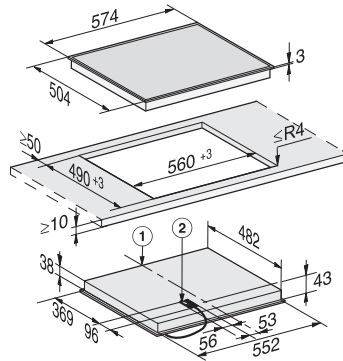

Rozmerové nákresy

Varné dosky

Plynová varná doska KM 2010

- ① predná časť
- ② zabudovateľná výška
- ③ plynová prípojka R 1/2 - ISO 7-1 (DIN 10226)
- ④ prípojná svorkovnica s káblom, dĺžka = 2 000 mm

Sklokeramická varná doska KM 6520 FR