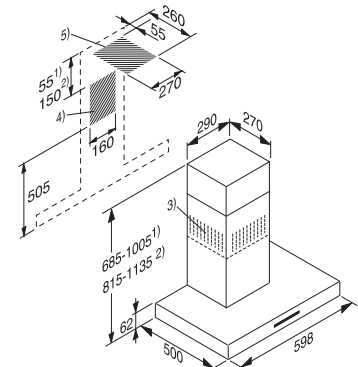

1) prevádzka s odťahom vzduchu
2) cirkulačná prevádzka
3) vývod vzduchu pri cirkulačnej prevádzke nahor
4 + 5) inštalácia (pri cirkulácii len 4)