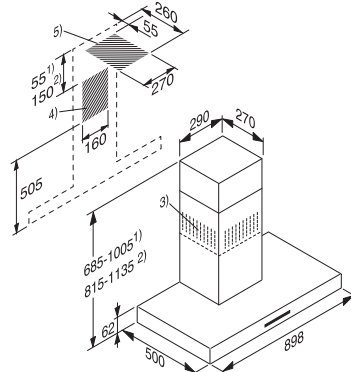

Nástenný odsávač pár PUR 98 W

1) prevádzka s odťahom vzduchu
2) cirkulačná prevádzka
3) vývod vzduchu pri cirkulačnej prevádzke nahor
4 + 5) inštalácia (pri cirkulácii len 4)

Nástenný odsávač pár PUR 68 W