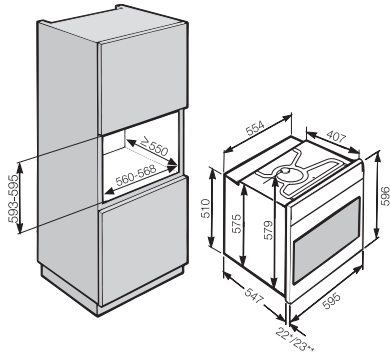

Umývačka riadu
G 5455 SCVi XXL

- 1) výška sokla 35–155 mm
- 2) výška sokla 100–220 mm
- 3) so súpravou pre zvýšenie sokla 1) výška prístroja max. 970 mm

Rozmerové nákresy

Zabudovateľné rúry na pečenie

Zabudovateľná rúra na pečenie
H 2465 B/BP, H 2467 B/BP,
H 2766-1 B/BP, H 2861-1 B/BP