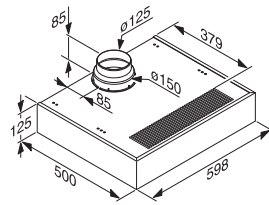

Odsávače pár

Odsávač pár DA 1260