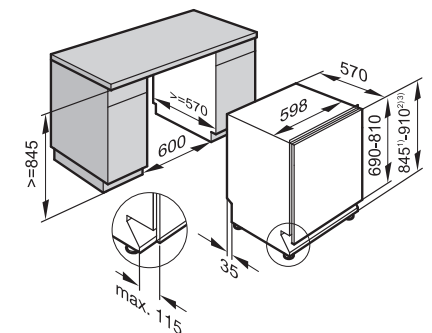

Umývačka riadu
G 5455 SCVi XXL

1) výška sokla 35–155 mm
2) výška sokla 100–220 mm
3) so súpravou pre zvýšenie sokla 1) výška prístroja max. 970 mm