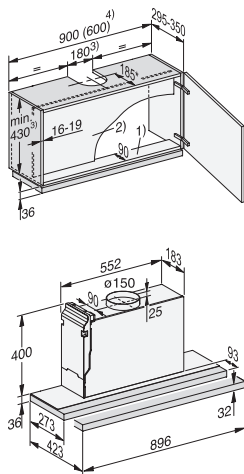

Odsávač pár
DAS 2920, DAS 4920