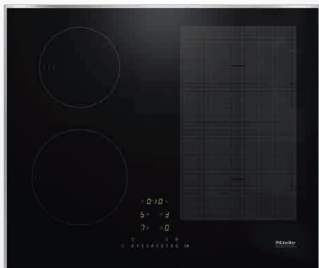

**Akciová
cena**

949 €

Indukčná varná doska KM 7361 FR/FL

- Nerez rámček / bez rámu
- 4 indukčné varné zóny Vario s automatikou predvarenia
- Funkcia udržiavania teploty pokrmu
- Ovládanie ComfortSelect: centrálny číselný rad so žltým podsvietením, stupeň výkonu 1–9
- Automatika predvarenia, vypínanie, kuchynský budík, Stop&Go
- Con@ctivity 3.0
- Funkcia Booster pre každú varnú zónu
- Rozpoznání prítomnosti/veľkosti hrnca pre všetky varné zóny
- Rozmery prístroja FR: (š × v × h): 625 × 55 × 526 mm
- Rozmery prístroja FL (š × v × h): 620 × 53 × 520 mm

**Akciová
cena**

1 229 €

Indukčná varná doska KM 7363 FR/FL

- Nerez rámček / bez rámu
- 4 indukčné varné zóny s automatikou predvarenia, vrátane 1 zóny Flex
- Funkcia rozpoznania prítomnosti/veľkosti hrnca
- Funkcia udržiavania teploty pokrmu
- Ovládanie ComfortSelect: centrálny číselný rad so žltým podsvietením, stupeň výkonu 1–9
- Con@ctivity 3.0
- Funkcia Booster pre každú varnú zónu
- Kuchynský budík, funkcia Stop&Go
- Rozmery prístroja FR: (š × v × h): 625 × 55 × 526 mm
- Rozmery prístroja FL (š × v × h): 620 × 53 × 520 mm

**Akciová
cena**

1 349 €

Indukčná varná doska KM 7373 FR/FL

- Nerez rámček / bez rámu
- 4 indukčné varné zóny s automatikou predvarenia, vrátane 1 zóny Flex
- Funkcia rozpoznania prítomnosti/veľkosti hrnca
- Funkcia udržiavania teploty pokrmu
- Ovládanie ComfortSelect – pomocou centrálne umiestneného radu čísiel pre všetky varné zóny, stupeň výkonu 1–9
- Con@ctivity 3.0
- Funkcia Booster pre každú varnú zónu
- Kuchynský budík, funkcia Stop&Go
- Rozmery prístroja FR: (š × v × h): 806 × 55 × 526 mm
- Rozmery prístroja FL (š × v × h): 800 × 53 × 520 mm