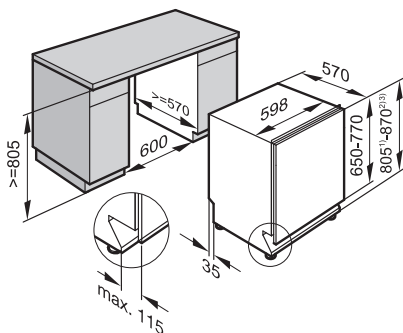

Umývačka riadu
G 5450 SCVi
G 5150 SCVi

1) výška sokla 35–155 mm
2) výška sokla 100–220 mm
3) so súpravou pre zvýšenie sokla 1) výška prístroja max. 930 mm