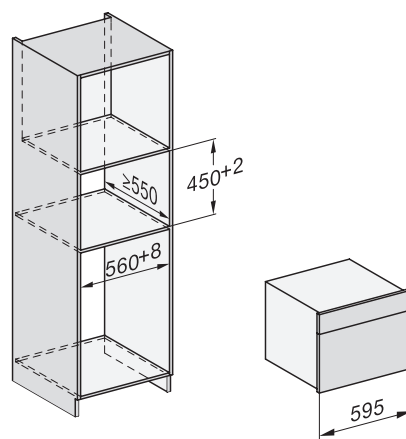

Nástenný odsávač pár DAW 1920 / DAW 1620

Mikrovlnné rúry

Mikrovlnná rúra M 2230/34

Mikrovlnná rúra M 2240 SC

Kovektomaty

Konvektomat DGC 7151, DGC 7351

Parné rúry

Parná rúra DG 2840