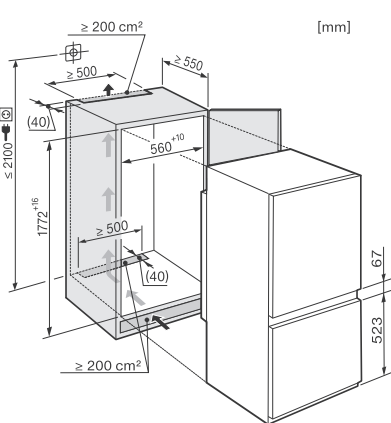

Zabudovateľná chladnička s mrazničkou KF 7731 D