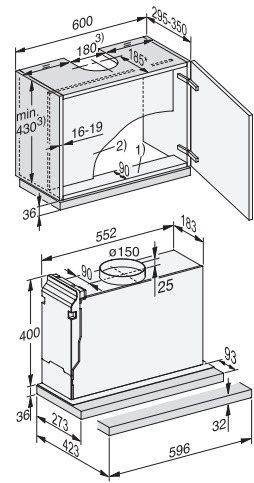

Odsávač pár
DAS 2620, DAS 4620