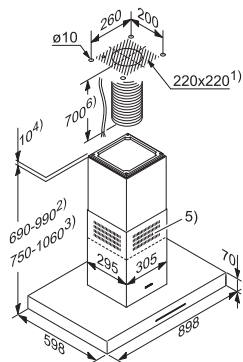

Ostrovný odsávač pár PUR 98 D