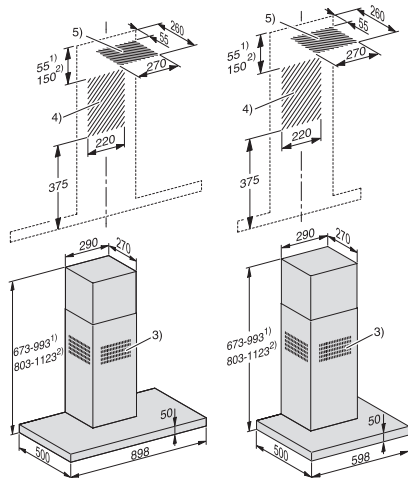

Nástenný odsávač pár DAW 1920 / DAW 1620