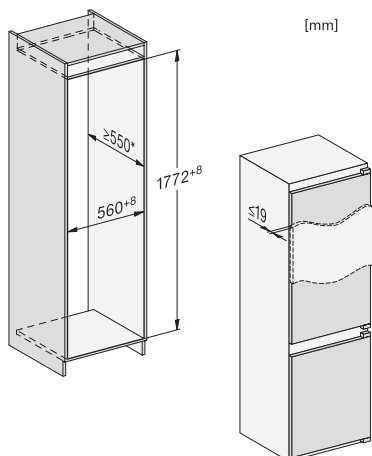

Zabudovateľné chladničky s mrazničkou

Zabudovateľná chladnička s mrazničkou KD 7724 E, KDN 7724 E