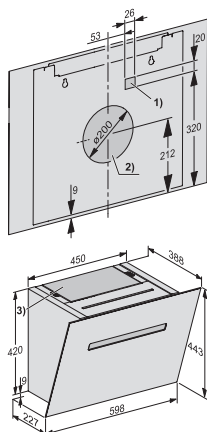

Nástenný odsávač pár DAH 1650