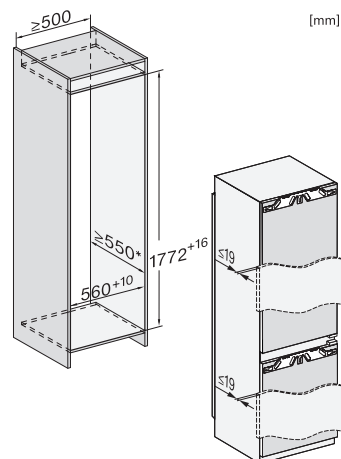

Zabudovateľná chladnička s mrazničkou KFN 7734 C