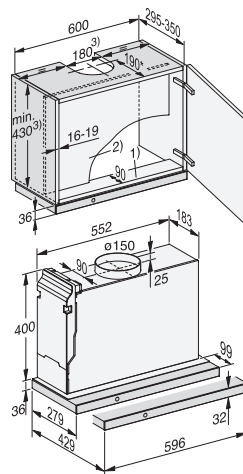

Odsávač pár
DAS 4631