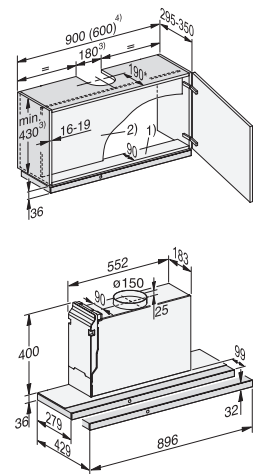

Odsávač pár
DAS 4931