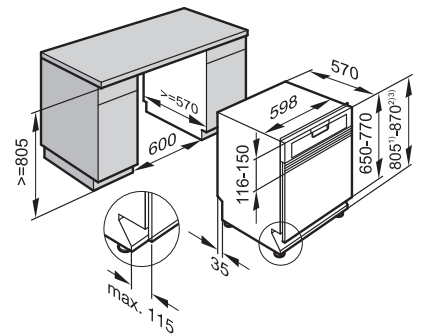

Umývačky riadu

Umývačka riadu
G 5415 SCi XXL

Umývačka riadu
G 5410 SCi
G 5110 SCi

- 1) výška sokla 35–155 mm
- 2) výška sokla 100–220 mm
- 3) so súpravou pre zvýšenie sokla 1) výška prístroja max. 930 mm