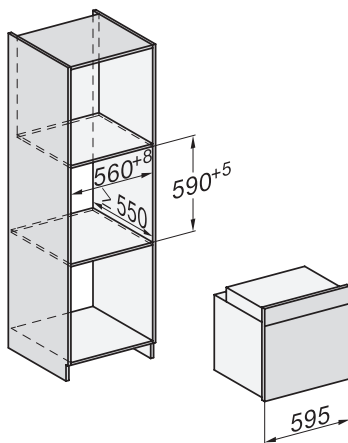

Nástenný odsávač pár DAW 1920 / DAW 1620

Mikrovlnné rúry

Mikrovlnná rúra M 2230/34

Mikrovlnná rúra M 2240 SC

Kovektomaty

Konvektomat DGC 7151, DGC 7351

Parné rúry

Parná rúra DG 2840