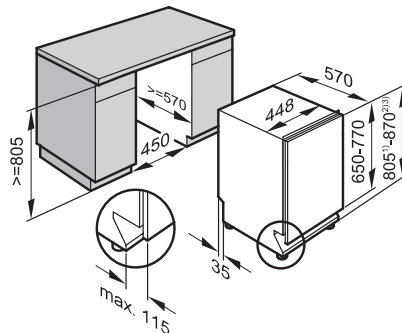

Umývačka riadu
G 5590 SCVi

1) výška sokla 35–155 mm
2) výška sokla 100–220 mm
3) so súpravou pre zvýšenie sokla 1) výška prístroja max. 930 mm