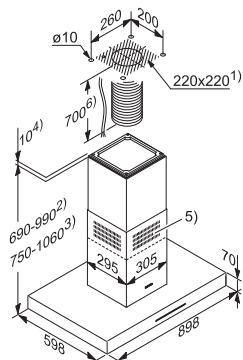

Ostrovný odsávač pár PUR 98 D