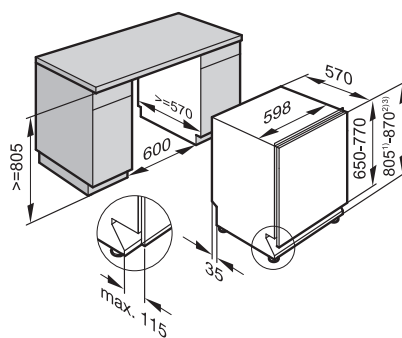

Umývačka riadu
G 5350 SCVi
G 5150 SCVi

1) výška sokla 35–155 mm
2) výška sokla 100–220 mm
3) so súpravou pre zvýšenie sokla 1) výška prístroja max. 930 mm