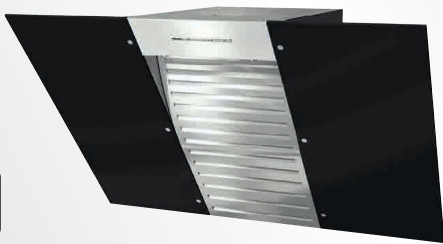

**Akciová
cena**

1 689 €

**Akciová
cena**

1 649 €

Nástenný odsávač pár DA 6096 W* Black Wing / White Wing

- Nástenný dekoračný odsávač pár s odťahom vzduchu, cirkulačná prevádzka je možná so špeciálnym príslušenstvom
- Šírka 90 cm, ovládanie tlačidlami s LED indikáciou pre zapínanie /vypínanie, osvetlenie varnej plochy a nastavenia výkonu
- Energetická účinnosť B
- Jednoprstrové bezpečnostné sklo
- 3 stupne výkonu, intenzívny stupeň
- Výkon: odťah Ø 150 mm (podľa EN 61591): intenzívny 650 m³/h, 66 dB(A) re 1 pW, maximálny 400 m³/h, 54 dB(A) re 1 pW
- Prevedenie briliantová biela alebo obsidián čierna
- Príslušenstvo na dokúpenie: nerezový komín DADC 6000 (OPC: 220 €) Komín DADC 6000 je len pre zakrytie odťahu, nie je upravený pre cirkuláciu.

Nástenný odsávač pár DA 6066 W* Black Wing / White Wing

Vybavenie ako DA 6096 W, avšak v šírke 60 cm

- Prevedenie briliantová biela alebo obsidián čierna