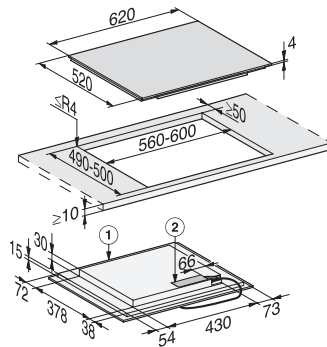

Indukčná varná doska KM 7466 FL

- ① predná časť
- ② prípojná svorkovnica, prívodný kábel (L = 144 cm)
- ③ osadenie
- ④ osadenie