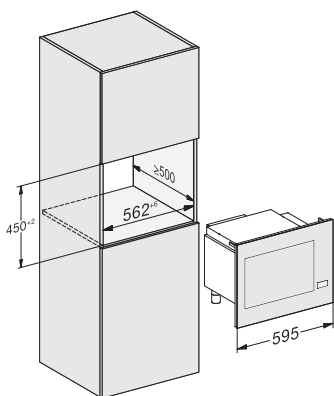

Mikrovlnná rúra M 2240 SC