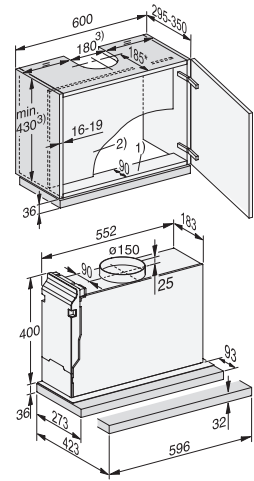

Odsávače pár

Odsávač pár
DAS 2620, DAS 4620