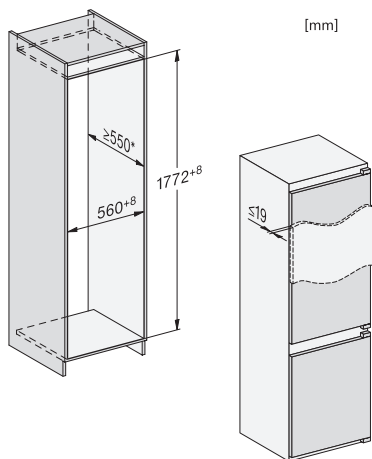

Zabudovateľné chladničky s mrazničkou

Zabudovateľná chladnička s mrazničkou
KD 7724 E, KDN 7724 E