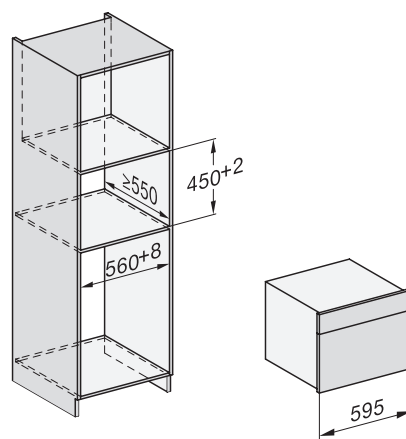

Nástenný odsávač pár
DAW 1920 / DAW 1620

Mikrovlnné rúry

Mikrovlnná rúra M 2230/34

Mikrovlnná rúra M 2240 SC

Kovektomaty

Konvektomat
DGC 7151, DGC 7351

Parné rúry

Parná rúra DG 2840