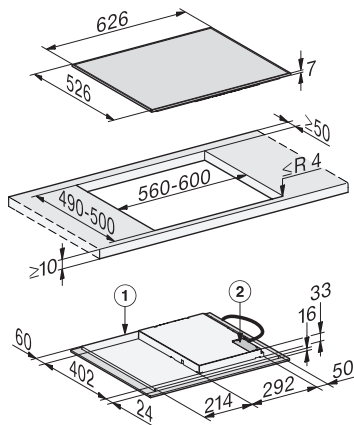

Indukčná varná doska KM 7361 FR

- ① predná časť
- ② prípojná svorkovnica, prívodný kábel (L = 144 cm)