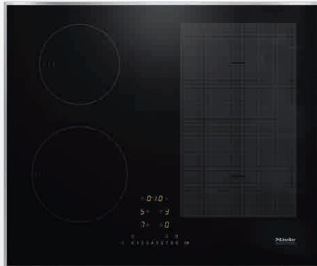

**Akciová
cena**

949 €

Indukčná varná doska KM 7361 FR/FL

- Nerez rámček / bez rámu
- 4 indukčné varné zóny Vario s automatikou predvarenia
- Funkcia udržiavania teploty pokrmu
- Ovládanie ComfortSelect: centrálny číselný rad so žltým podsvietením, stupeň výkonu 1–9
- Automatika predvarenia, vypínanie, kuchynský budík, Stop&Go
- Con@ctivity 3.0
- Funkcia Booster pre každú varnú zónu
- Rozpoznání prítomnosti/veľkosti hrnca pre všetky varné zóny
- Rozmery prístroja FR: (š × v × h): 625 × 55 × 526 mm
- Rozmery prístroja FL (š × v × h): 620 × 53 × 520 mm

**Akciová
cena**

1 229 €

Indukčná varná doska KM 7363 FR/FL

- Nerez rámček / bez rámu
- 4 indukčné varné zóny s automatikou predvarenia, vrátane 1 zóny Flex
- Funkcia rozpoznania prítomnosti/veľkosti hrnca
- Funkcia udržiavania teploty pokrmu
- Ovládanie ComfortSelect: centrálny číselný rad so žltým podsvietením, stupeň výkonu 1–9
- Con@ctivity 3.0
- Funkcia Booster pre každú varnú zónu
- Kuchynský budík, funkcia Stop&Go
- Rozmery prístroja FR: (š × v × h): 625 × 55 × 526 mm
- Rozmery prístroja FL (š × v × h): 620 × 53 × 520 mm

**Akciová
cena**

1 349 €

Indukčná varná doska KM 7373 FR/FL

- Nerez rámček / bez rámu
- 4 indukčné varné zóny s automatikou predvarenia, vrátane 1 zóny Flex
- Funkcia rozpoznania prítomnosti/veľkosti hrnca
- Funkcia udržiavania teploty pokrmu
- Ovládanie ComfortSelect – pomocou centrálny umiestneného radu čísiel pre všetky varné zóny, stupeň výkonu 1–9
- Con@ctivity 3.0
- Funkcia Booster pre každú varnú zónu
- Kuchynský budík, funkcia Stop&Go
- Rozmery prístroja FR: (š × v × h): 806 × 55 × 526 mm
- Rozmery prístroja FL (š × v × h): 800 × 53 × 520 mm