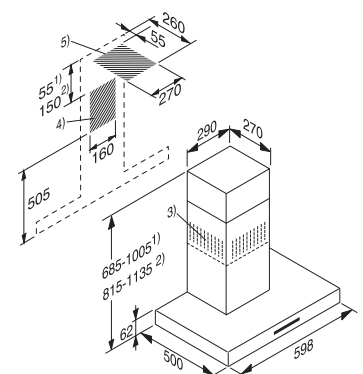

Nástenný odsávač pár PUR 68 W

1) prevádzka s odťahom vzduchu
2) cirkulačná prevádzka
3) vývod vzduchu pri cirkulačnej prevádzke nahor
4. 4 + 5) inštalčná oblasť (pri cirkulácii len 4)