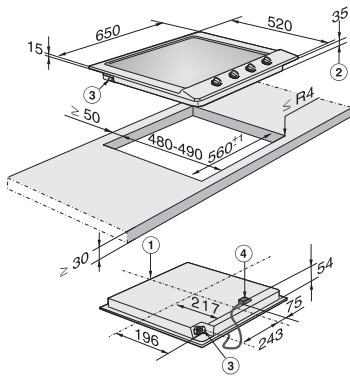

Rozmerové nákresy

Varné dosky

Plynová varná doska KM 2010

- ① predná časť
- ② zabudovateľná výška
- ③ plynová prípojka R 1/2 - ISO 7-1 (DIN 10226)
- ④ prípojná svorkovnica s káblom, dĺžka = 2 000 mm