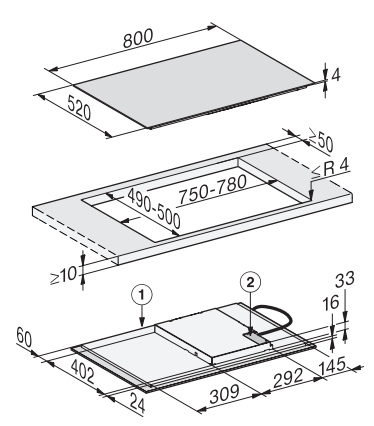

Indukčná varná doska KM 7373 FL

- ① predná časť
- ② prípojná svorkovnica, prívodný kábel (L = 144 cm)