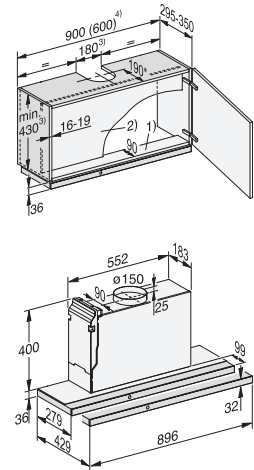

- *čelná stena prístroja: sklo
**čelná stena prístroja: nerez

Odsávače pár

Odsávač pár
DAS 2620, DAS 4620

Odsávač pár
DAS 2920, DAS 4920

Odsávač pár
DAS 4630

Odsávač pár
DAS 4930

Odsávač pár DA 1260

Nástenný odsávač pár PUR 98 W