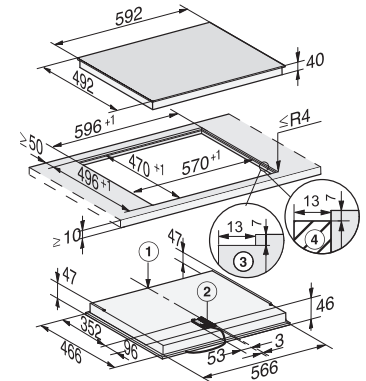

Sklokeramická varná doska KM 6520 FL

- ① predná časť
- ② prípojná svorkovnica s káblom, dĺžka = 1 400 mm
- ③ osadenie
- ④ osadenie