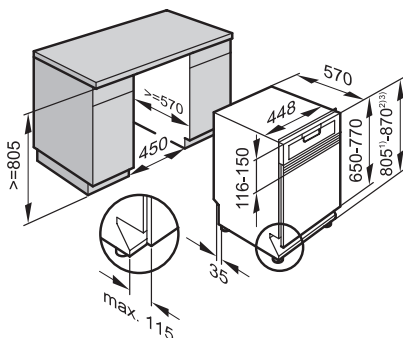

Umývačka riadu
G 5540 SCi

1) výška sokla 35–155 mm
2) výška sokla 100–220 mm
3) so súpravou pre zvýšenie sokla 1) výška prístroja max. 930 mm