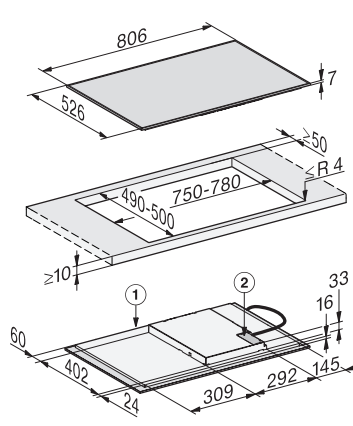

Indukčná varná doska KM 7373 FR

- ① predná časť
- ② prípojná svorkovnica, prívodný kábel (L = 144 cm)