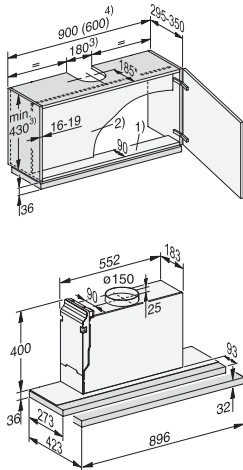

Odsávač pár
DAS 2920, DAS 4920