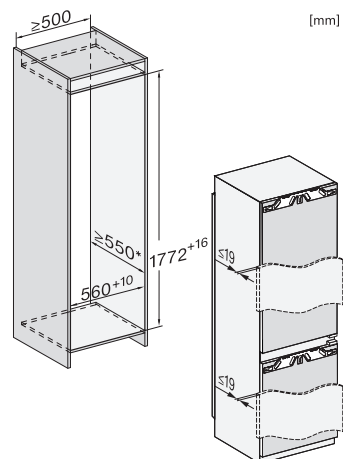

Zabudovateľná chladnička s mrazničkou
KFN 7734 C