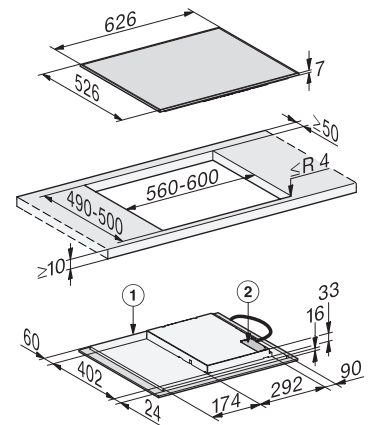

Indukčná varná doska KM 7363 FR

- ① predná časť
- ② prípojná svorkovnica, prívodný kábel (L = 144 cm)