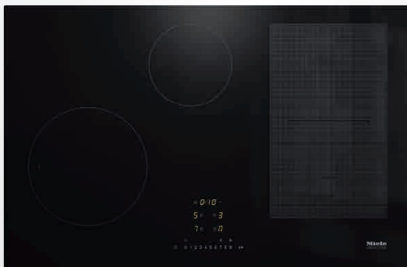

**Akciová
cena**

1 229 €

Indukčná varná doska KM 7363 FR/FL

- Nerez rámček / bez rámu
- 4 indukčné varné zóny s automatikou predvarenia, vrátane 1 zóny Flex
- Funkcia rozpoznania prítomnosti/veľkosti hrnca
- Funkcia udržiavania teploty pokrmu
- Ovládanie ComfortSelect: centrálny číselný rad so žltým podsvietením, stupeň výkonu 1–9
- Con@ctivity 3.0
- Funkcia Booster pre každú varnú zónu
- Kuchynský budík, funkcia Stop&Go
- Rozmery prístroja FR: (š × v × h): 625 × 55 × 526 mm
- Rozmery prístroja FL (š × v × h): 620 × 53 × 520 mm

**Akciová
cena**

1 349 €

Indukčná varná doska KM 7373 FR/FL

- Nerez rámček / bez rámu
- 4 indukčné varné zóny s automatikou predvarenia, vrátane 1 zóny Flex
- Funkcia rozpoznania prítomnosti/veľkosti hrnca
- Funkcia udržiavania teploty pokrmu
- Ovládanie ComfortSelect – pomocou centrálny umiestneného radu čísiel pre všetky varné zóny, stupeň výkonu 1–9
- Con@ctivity 3.0
- Funkcia Booster pre každú varnú zónu
- Kuchynský budík, funkcia Stop&Go
- Rozmery prístroja FR: (š × v × h): 806 × 55 × 526 mm
- Rozmery prístroja FL (š × v × h): 800 × 53 × 520 mm

**Akciová
cena**

1 409 €

Indukčná varná doska KM 7466 FR/FL 125 Edition

- Nerez rámček / bez rámu
- 4 indukčné varné zóny s automatikou predvarenia, 2 varné zóny Vario a varná zóna PowerFlex
- Funkcia rozpoznania prítomnosti/veľkosti hrnca
- Funkcia udržiavania teploty pokrmu
- Ovládanie ComfortSelect – pomocou centrálny umiestneného radu čísiel pre všetky varné zóny, stupeň výkonu 1–9
- Con@ctivity 3.0
- Funkcia Booster / TwinBooster
- Kuchynský budík, funkcia Stop&Go
- Voucher na grilovaciu dosku Gourmet GGRP
- Rozmery prístroja FR: (š × v × h): 626 × 52 × 526 mm
- Rozmery prístroja FL (š × v × h): 620 × 51 × 520 mm