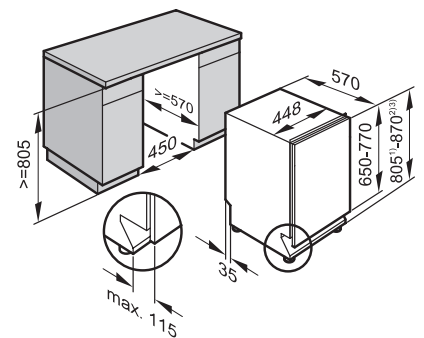

Umývačka riadu
G 5590 SCVi

1) výška sokla 35–155 mm
2) výška sokla 100–220 mm
3) so súpravou pre zvýšenie sokla 1) výška prístroja max. 930 mm