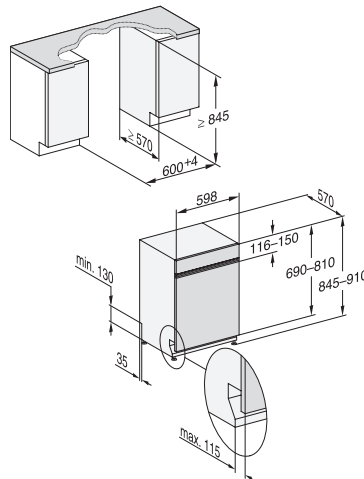

Umývačky riadu

Umývačka riadu
G 5315 SCi XXL

Umývačka riadu
G 5310 SCi
G 5110 SCi

- 1) výška sokla 35–155 mm
- 2) výška sokla 100–220 mm
- 3) so súpravou pre zvýšenie sokla 1) výška prístroja max. 930 mm