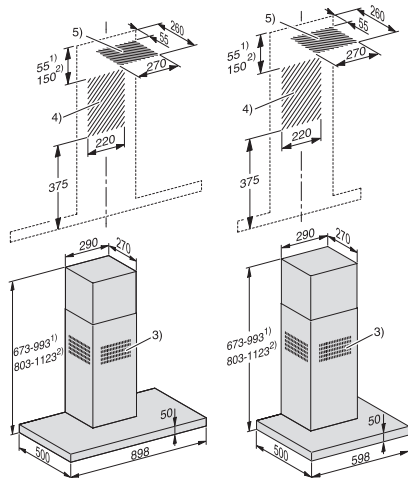

Nástenný odsávač pár
DAW 1920 / DAW 1620