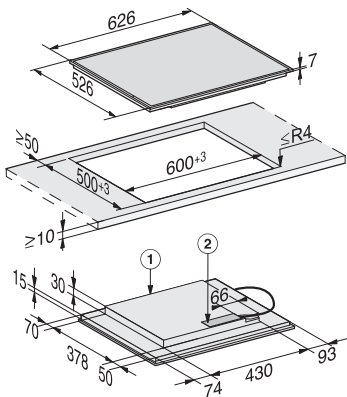

Indukčná varná doska KM 7564 FR

- ① predná časť
- ② prípojná svorkovnica, prívodný kábel (L = 144 cm)