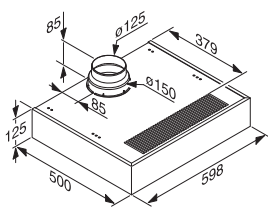

- *čelná stena prístroja: sklo
**čelná stena prístroja: nerez

Odsávače pár

Odsávač pár
DAS 2620, DAS 4620

Odsávač pár
DAS 2920, DAS 4920

Odsávač pár
DAS 4630

Odsávač pár
DAS 4930

Odsávač pár DA 1260

Nástenný odsávač pár PUR 98 W