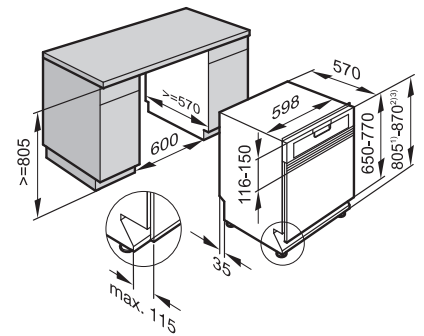

Umývačka riadu
G 5310 SCi
G 5110 SCi

1) výška sokla 35–155 mm
2) výška sokla 100–220 mm
3) so súpravou pre zvýšenie sokla 1) výška prístroja max. 930 mm