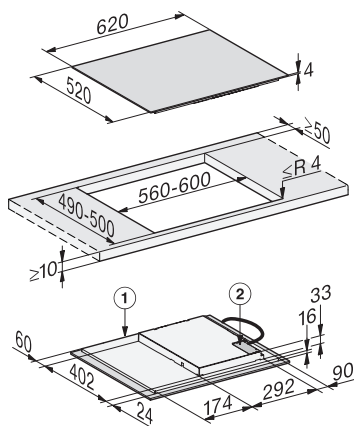

Indukčná varná doska KM 7363 FL

- ① predná časť
- ② prípojná svorkovnica, prívodný kábel (L = 144 cm)