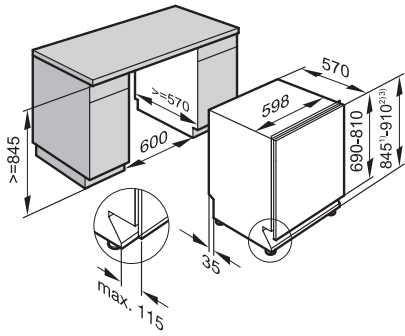

Rozmerové nákresy

Umývačka riadu
G 5355 SCVi XXL,
G 5155 SCVi XXL

1) výška sokla 35–155 mm
2) výška sokla 100–220 mm
3) so súpravou pre zvýšenie sokla 1) výška prístroja max. 970 mm