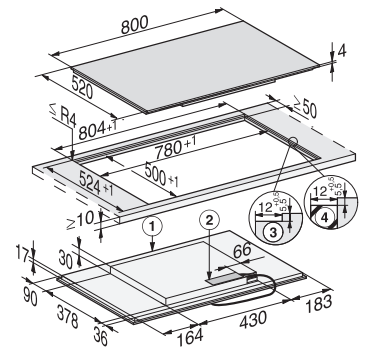

Indukčná varná doska KM 7474 FL

- ① predná časť
- ② prípojná svorkovnica, prívodný kábel (L = 144 cm)
- ③ osadenie
- ④ osadenie