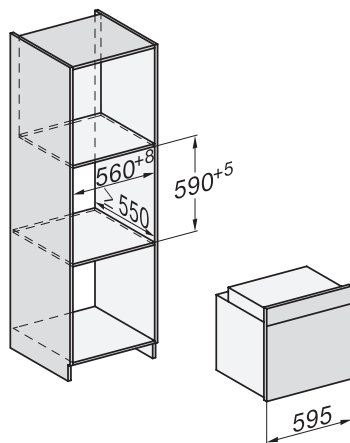

Nástenný odsávač pár
DAW 1920 / DAW 1620

Mikrovlnné rúry

Mikrovlnná rúra M 2230/34

Mikrovlnná rúra M 2240 SC

Kovektomaty

Konvektomat
DGC 7151, DGC 7351

Parné rúry

Parná rúra DG 2840