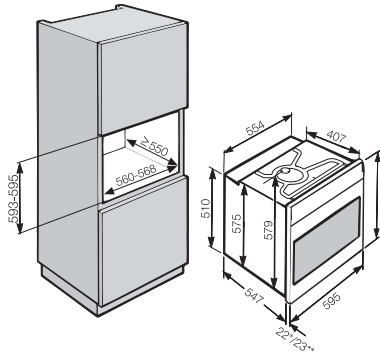

Zabudovateľné rúry na pečenie

Zabudovateľná rúra na pečenie
H 2465 B/BP, H 2467 B/BP,
H 2766-1 B/BP, H 2861-1 B/BP

1. *čelná stena prístroja: sklo
   **čelná stena prístroja: nerez