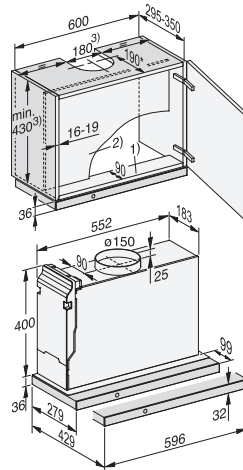

- *čelná stena prístroja: sklo
**čelná stena prístroja: nerez

Odsávače pár

Odsávač pár
DAS 2620, DAS 4620

Odsávač pár
DAS 2920, DAS 4920

Odsávač pár
DAS 4630

Odsávač pár
DAS 4930

Odsávač pár DA 1260

Nástenný odsávač pár PUR 98 W