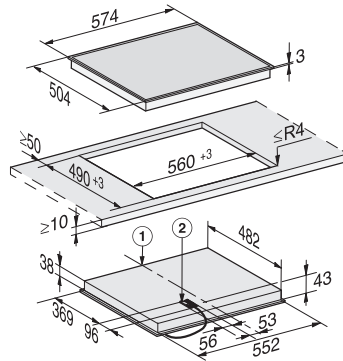

Sklokeramická varná doska KM 6520 FR

- ① predná časť
- ② prípojná svorkovnica s káblom, dĺžka = 1 400 mm