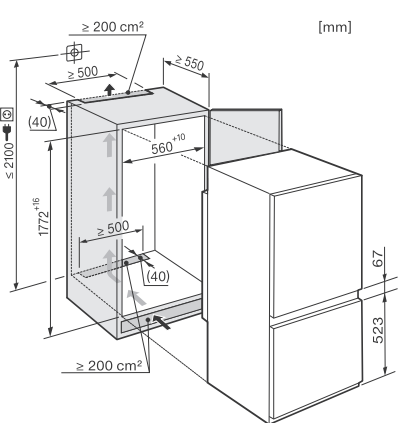

Zabudovateľná chladnička s mrazničkou
KF 7731 E