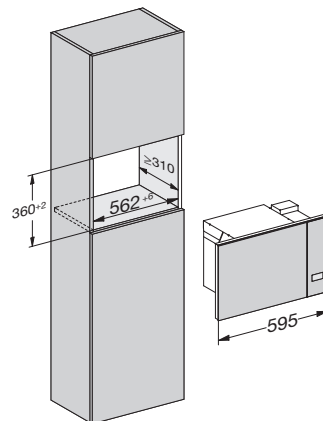

Mikrovlnné rúry

Mikrovlnná rúra M 2230/34