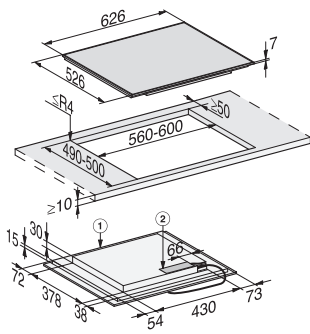

Indukčná varná doska KM 7466 FR

- ① predná časť
- ② prípojná svorkovnica, prívodný kábel (L = 144 cm)
- ③ osadenie
- ④ osadenie