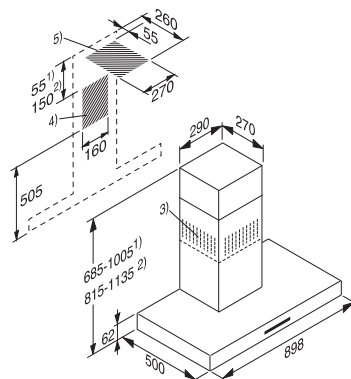

- *čelná stena prístroja: sklo
**čelná stena prístroja: nerez

Odsávače pár

Odsávač pár
DAS 2620, DAS 4620

Odsávač pár
DAS 2920, DAS 4920

Odsávač pár
DAS 4630

Odsávač pár
DAS 4930

Odsávač pár DA 1260

Nástenný odsávač pár PUR 98 W