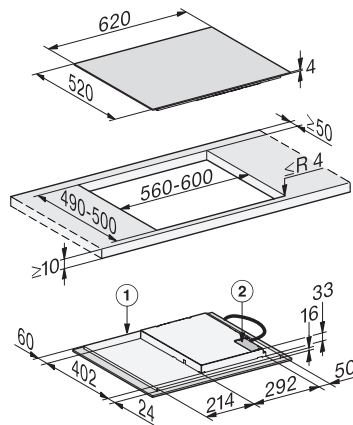

Indukčná varná doska KM 7361 FL

- ① predná časť
- ② prípojná svorkovnica, prívodný kábel (L = 144 cm)