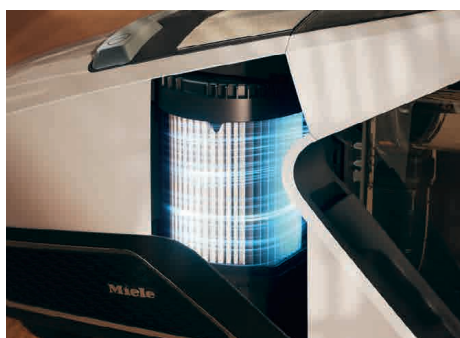

529 €

Miele technológia Vortex

Prúd vzduchu s rýchlosťou viac ako 100 km/h zaisťuje perfektné vysávanie hrubých nečistôt i jemného prachu.

Funkcia ComfortClean

Špeciálne snímače kontrolujú Gore® CleanStream® filter jemného prachu, ktorý sa v prípade potreby čistí celkom automaticky.