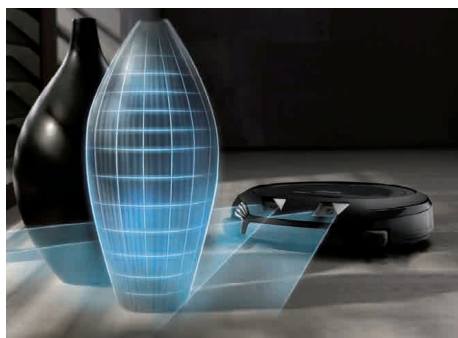

** pri priemernom používaní 45 minút týždenne s max. výkonom

Robotické vysávače Scout RX3

CHARAKTERISTIKA RADU

- 3D Smart navigation – optimálna navigácia prístroja okolo nábytku a predmetov
- Quattro Cleaning Power systém
- Carpet Boost – rozpoznanie podlahovej krytiny
- Furniture Protection – funkcia rozpoznania nábytku
- Senzory proti pádu
- 4 režimy čistenia, časovač
- Ovládanie pomocou aplikácie, Home Mapping – obľúbené / blokované oblasti
- AirClean Plus filter, objem prachovej nádoby 0,4 l

809 €

Scout RX3 HomeVision HD 11713550

- Non-Stop Power – 120 m² alebo 120 minút na jedno nabitie
- doba nabíjania 237 minút
- farba: zlatoružová PearlFinish

889 €

3D Smart Navigation

Ďalší vývoj inteligentnej navigácie umožňuje robotickým vysávačom najpresnejšie trojrozmerné rozpoznávanie miestností pomocou systému stereokamier. Táto technológia tak zisťuje vzdialenosti od možných prekážok.