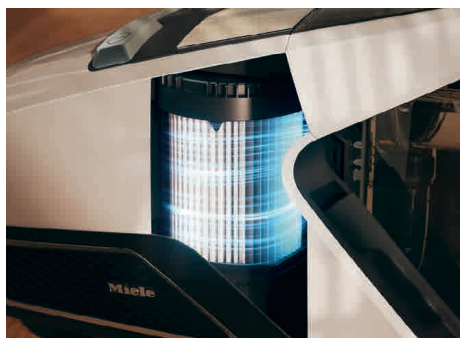

529 €

Miele technológia Vortex

Prúd vzduchu s rýchlosťou viac ako 100 km/h zaisťuje perfektné vysávanie hrubých nečistôt i jemného prachu.

Funkcia ComfortClean

Špeciálne snímače kontrolujú Gore® CleanStream® filter jemného prachu, ktorý sa v prípade potreby čistí celkom automaticky.