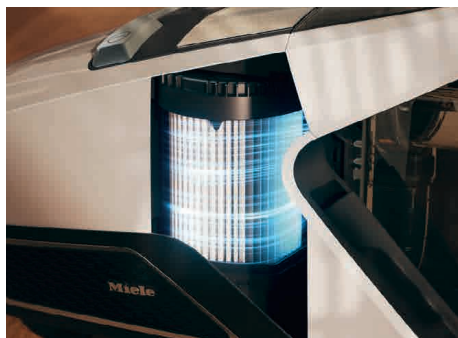

#### Miele technológia Vortex

Prúd vzduchu s rýchlosťou viac ako 100 km/h zaisťuje perfektné vysávanie hrubých nečistôt i jemného prachu.