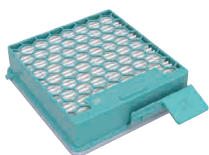

Hygienický filter AirClean SF HY 60

- efektívna filtrácia pre mimoriadne čistý vzduch v miestnosti
- pre zachovanie účinnosti odporúčame filter 1x za rok vymeniť
- pre vysávače Boost CX1

obj. č. 11639240

28 €