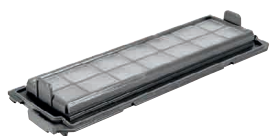

Filter AirClean Plus pre RX2 / RX3

- 2-stupňový filtračný systém spoľahlivo zachytí prach
- pre čistý vzduch v miestnosti

obj. č. 10592080

21 €