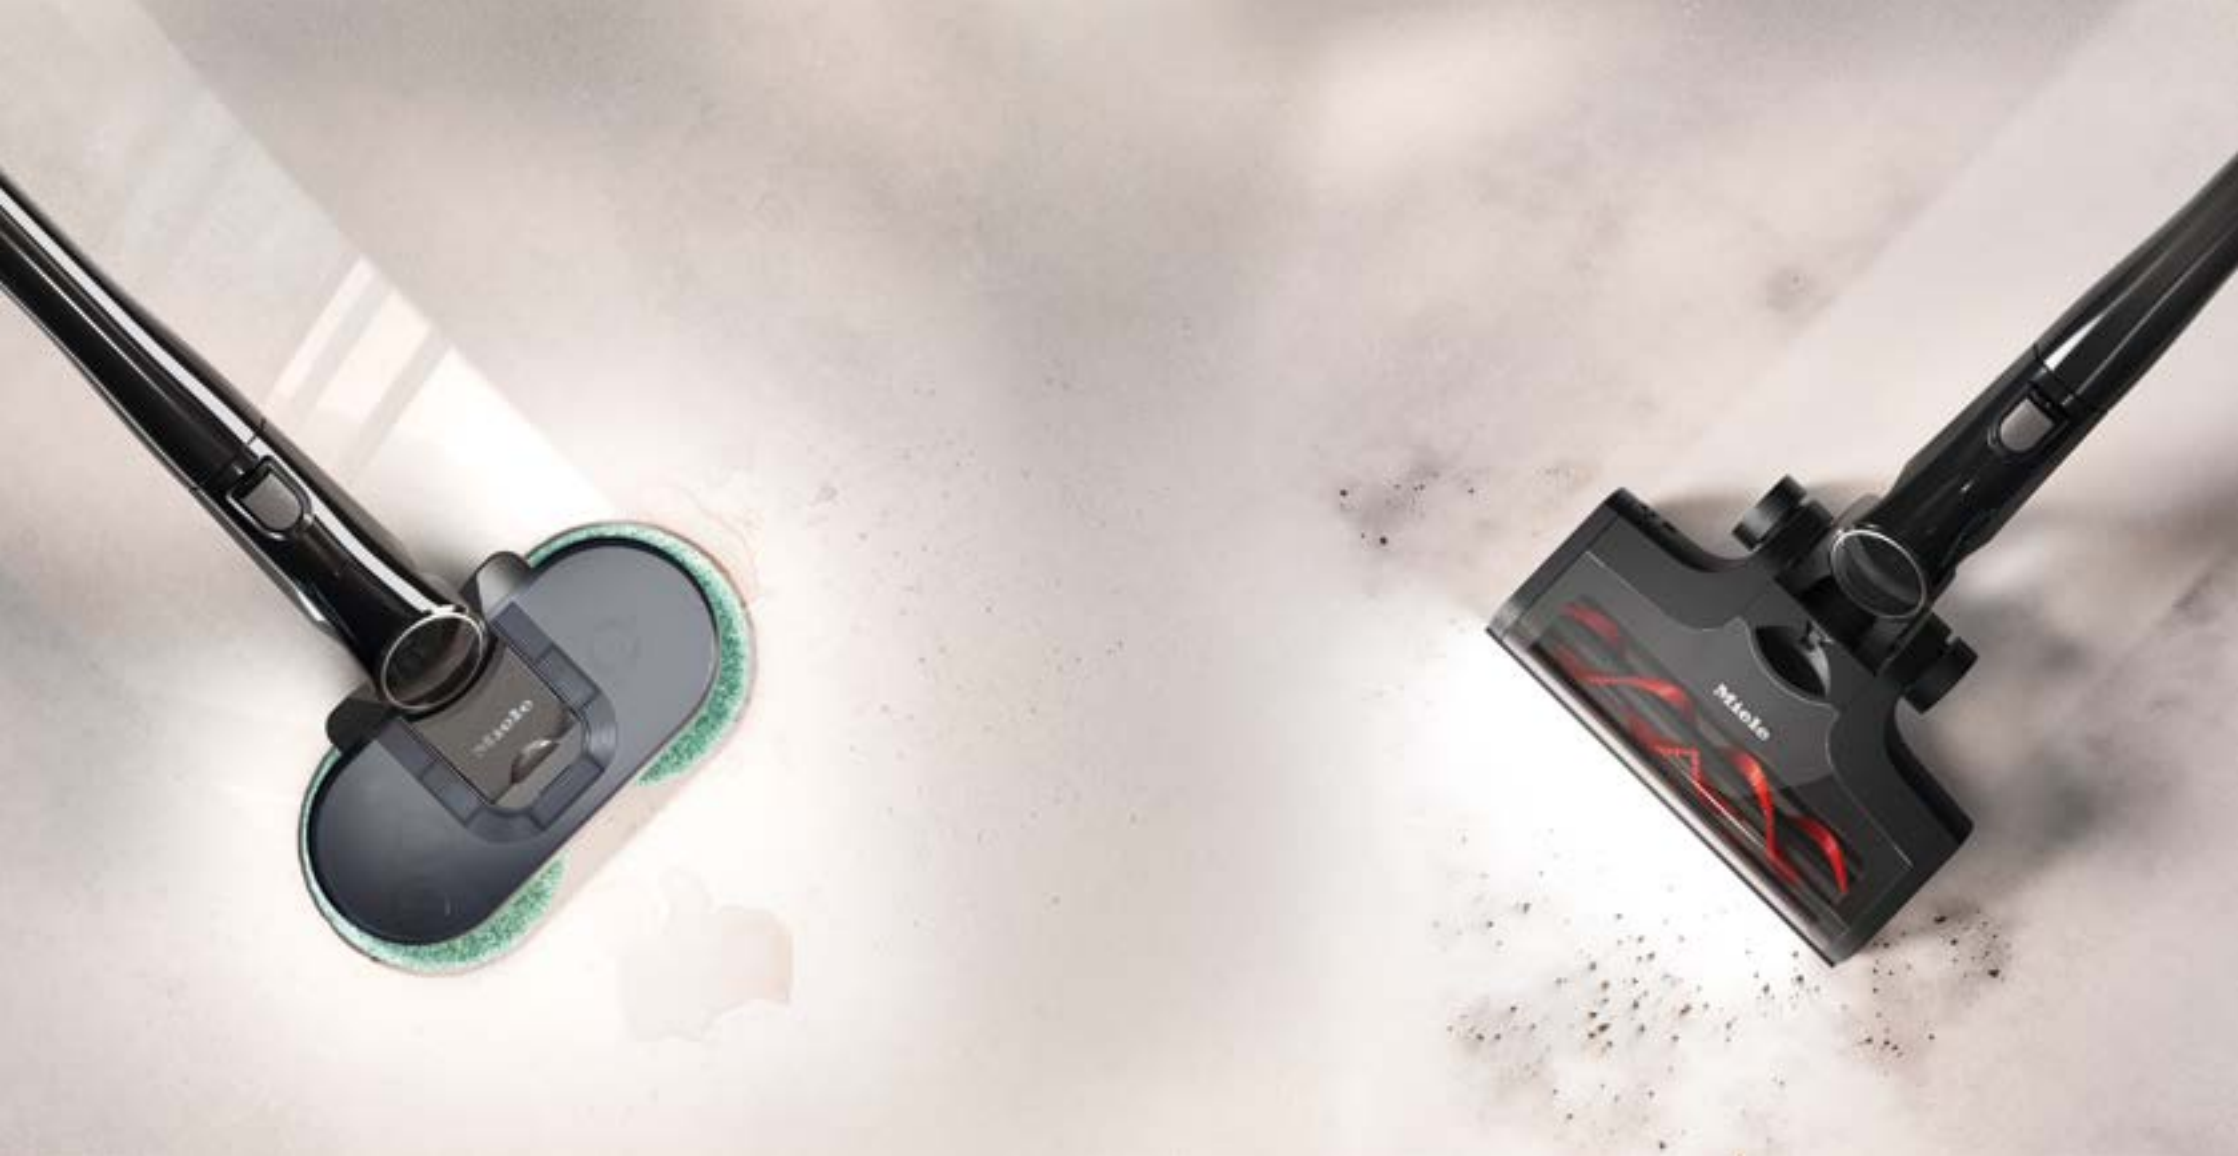

## Objavte Triflex HX3

Upratovanie podľa vašich predstáv. Nová séria Triflex HX3 prináša flexibilitu a výkon do každej domácnosti, pričom modely sú navrhnuté tak, aby vyhovovali vášmu životnému štýlu. Od výkonných modelov na suché vysávanie až po model Triflex HX3 Plus Aqua na jednoduché mokré čistenie – každý prístroj spája inteligentné funkcie s charakteristickou kvalitou značky Miele: vyvinuté pre tých, ktorí od každého detailu očakávajú viac.