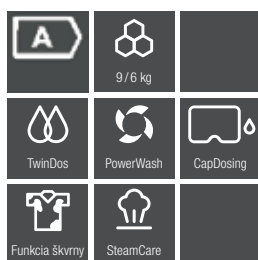

Typ/Predajné označenie	WTW 870 WPM PWash & TDos 9/6 kg
Hmotnosť náplne pri praní/sušení v kg	9,0/6,0
Prevedenie	
Podsuvná/podstavná/možnosť vežového usporiadania	●/–/–
Záves dvierok	vpravo
Práčka so sušičkou s technológiou PerfectCare	
PerfectDry/Termo-odstredovanie	●/●
Automatické vyplachovanie filtra na zachytávanie vlákien	●
Odstredovanie	
Max. počet otáčok	1 600
Dizajn	
Farba otočného voliča	–
Prevedenie ovládacieho panela	šikmý
Dizajn dvierok	chróm
Displej	MTouch
Čistiaci výkon	
TwinDos	●
PowerWash	●
CapDosing/Funkcia Škrvny	●/●
Šetrnosť k bielizni	
Voštinový bubon	●
Komfort pri obsluhu	
SteamCare/predžehlenie	●/–
Časová predvoľba až 24 hod./indikácia zostávajúceho času/ ukazovateľ denného času	●/●/●
Individuálna voľba jazyka	●
Osvetlenie bubna/ Indikácia stupňa naplnenia a odporúčenie dávkovania AddLoad	LED/● ●
Hospodárnosť	
Trieda energetickej účinnosti (A+++ – D)/účinnosť prania	A/A
Spotreba vody v l/spotreba energie v kWh v štandardnom programe pre pranie a sušenie celkom	106/6,10
Množstevná automatika/prietokový merač/regulácia penivosti	●/–/●
Najdôležitejšie programy prania a sušenia	
Bavlna/Lahko ošetrovateľné/Jemná bielizeň	●/●/●
QuickPower/Expres/ECO 40–60	●/●/●
Košele/Hodváb/Vlna	●/●/●
Automatika/Tmavá bielizeň/Jeans	●/●/●
Športová bielizeň/Športová obuv	●/●
Studený vzduch/Teplý vzduch	●/●
Outdoor/Impregnácia/Osvieženie (para)	●/●/●
Vankúš/Perie/Bavlna hygiena	●/●/●
Najdôležitejšie voľby prania a sušenia	
Namáčanie/Predpranie/Viac vody	●/●/●
Single/Krátky/AllergoWash	●/●/●
Inteligentná domácnosť	
Miele@home	●
Bezpečnosť	
Watercontrol/Waterproof-Metal/PIN kód	–/●/●
Technické údaje	
Rozmery prístroja v mm (š x v x h)	596 x 850 x 714
Hĺbka prístroja v mm pri otvorených dvierkach/bez dverí (pre zabudovanie pod pracovnú dosku)	1 132/–
Dodávané príslušenstvo	
3 kapsuly/UltraPhase 1+2	●/●
Voucher na pracie prostriedky Miele/Voucher na 5 kartuší Miele UltraPhase	–/●