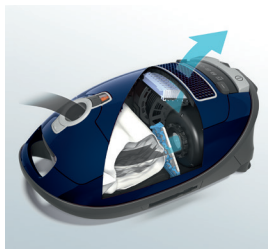

*Obsahuje: 16 originálnych vreciek na prach Miele HyClean, 4 motorové filtre, 4 filtre AirClean

Len originálne vrecko Miele HyClean je tou správnou voľbou...

Filtračný systém Miele AirClean

Vynikajúci filtračný účinok vysávačov Miele spočíva vo viacstupňovom filtračnom systéme Miele, ktorý sa skladá z originálneho vrecka na prach Miele HyClean, motorového a vzduchového filtra. Súhra týchto komponentov zaisťuje, že je vyfiltrovaných viac ako 99,9 % jemného prachu.

Hygiena a bezpečnosť

Pri otvorení vysávača sa originálne vrecko Miele HyClean automaticky uzatvorí a vďaka integrovanému hygienickému tesneniu spoľahlivo zadrží vysatý prach. Vy s týmto prachom už neprídete do kontaktu. Výmena vrecka je tak veľmi hygienická.