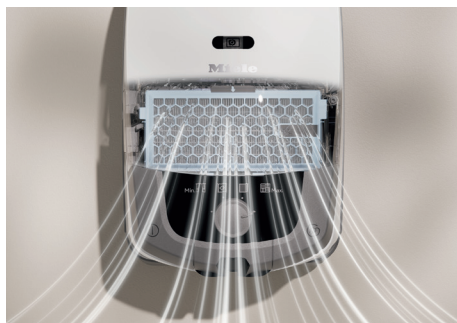

1) XXL balenie obsahuje 16 originálnych vreciek Miele HyClean Pure a 4 AirClean filtre.

Iba originálne vrecká Miele HyClean Pure sú tou správnou voľbou

Filtračný systém Miele AirClean

Filtračný systém Miele AirClean, tvorený originálnym vreckom Miele HyClean Pure, motorovým filtrom a jedným z originálnych vzduchových filtrov Miele, zabezpečuje najvyššiu mieru hygieny. Zaťaženie vzduchu v miestnosti jemným prachom je výrazne znížené: súčinnosť všetkých komponentov zaručuje filtrovanie viac než 99,99 % jemného prachu¹⁾. Tak je vzduch v miestnosti po vysávaní dokonca čistejší než predtým.

Hygiena a bezpečnosť

So systémom ComfortFit je vloženie vreciek do vysávača veľmi jednoduché a pohodlné. Vďaka spoľahlivému uzáveru neunikne žiadny prach. Pri otvorení vysávača sa originálne vrecko Miele HyClean Pure automaticky uzavrie a vďaka integrovanému hygienickému uzáveru spoľahlivo zadrží vysatý prach. S vysatým prachom už nebudete prichádzať do kontaktu. Vďaka tomu je výmena vrecka veľmi hygienická.

Vrecká Miele HyClean Pure

Vďaka presne odstupňovaným filtračným vrstvám zostáva viacvrstvé originálne vrecko Miele HyClean Pure aj so zvyšujúcim sa zaplnením stále priedušné. Špeciálne vlákno vrecka Miele zachytí aj tie najmenšie prachové častice bez toho, aby ich prepustilo späť. Prachové vrecko meníme až vtedy, keď nás prístroj upozorní, že je plné. Okrem toho sú nové vrecká vyrobené z viac ako 80 % z recyklovaného materiálu.

Vynikajúci čistiaci výkon

Naše vysávače Miele Guard ponúkajú ideálnu kombináciu najvyššieho výkonu a neobmedzeného času prevádzky – optimálny pre veľké plochy. So silným ventilátorom, optimalizovanými vzduchovými cestami a vhodnými podlahovými hubicami je vysávanie mimoriadne dôkladné. Vďaka novému systému vrecka ComfortFit spolu s účinnými vzduchovými filtermi je dosiahnutá prvotriedna úroveň výkonu a hygieny.