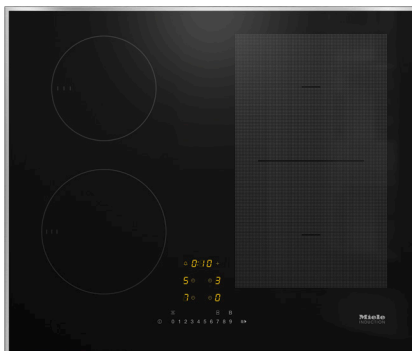

KM 7466 FR 125 Edition

Indukcijska kuhalna plošča z okvirjem za vgradnjo z naleganjem na pult

- **4 kuhalna polja z enim območjem PowerFlex**
- Hitra izbira s številčno lestvico - ComfortSelect
- **Funkcija Booster 3000 W in TwinBooster 3650 W**
- Povezava v omrežje s funkcijo Con@ctivity in sistemom Miele@home
- **Kupon za žar ploščo Gourmet (GGRP)**
- Mere plošče v mm (Š x V x G): 626 x 52 x 526
- Mere izreza v mm pri vgradnji z naleganjem na pult (Š x G): 560-600 x 490-500

KM 7466 FL 125 Edition

Indukcijska kuhalna plošča za plosko vgradnjo ali z naleganjem na pult

- **4 kuhalna polja z enim območjem PowerFlex**
- Hitra izbira s številčno lestvico - ComfortSelect
- **Funkcija Booster 3000 W in TwinBooster 3650 W**
- Povezava v omrežje s funkcijo Con@ctivity in sistemom Miele@home
- **Kupon za žar ploščo Gourmet (GGRP)**
- Mere plošče v mm (Š x V x G): 620 x 51 x 520
- Mere izreza v mm pri vgradnji z naleganjem na pult (Š x G): 560-600 x 490-500
- Mere izreza pri ploski vgradnji v mm (Š x G): 600/624 x 500/524

1.149 €