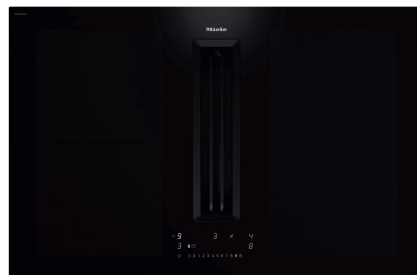

# Indukcijske kuhalne plošče Miele z vgrajeno napo