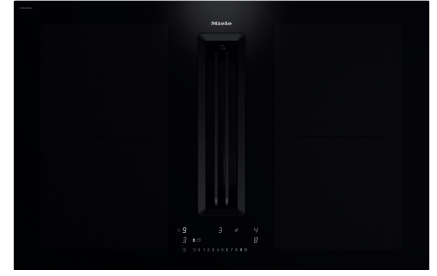

Indukcijske kuhalne plošče Miele z vgrajeno napo