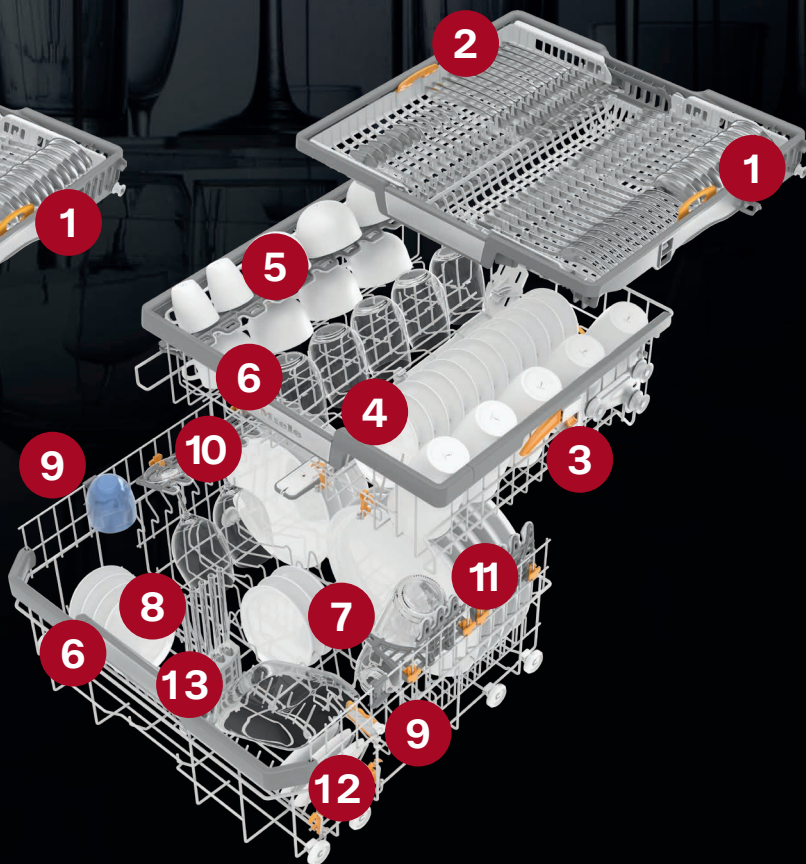

MAXICOMFORT KORGINREDNING

3D-MULTIFLEX-LÅDA

1. Justerbar höjd på höger sida
2. Justerbart parti från vänster mot mitten

ÖVERKORG

3. Justerbar höjd
4. Stöden kan läggas ner i hela dess längd
5. FlexCare (höpphållare med noppor för att hålla koppar och glas med hög fot på plats
6. Brett grepp (med stål***) för optimal ergonomi på över- och underkorg

UNDERKORG

7. MultiComfort-zon
8. 2 hållare (högra kan fällas ner)
9. MultiClips
10. Justerbar höjd – FlexCare glashållare
11. Justerbar höjd – FlexCare glas- och flaskhållare
12. XL Assist
13. Sugerörshållare