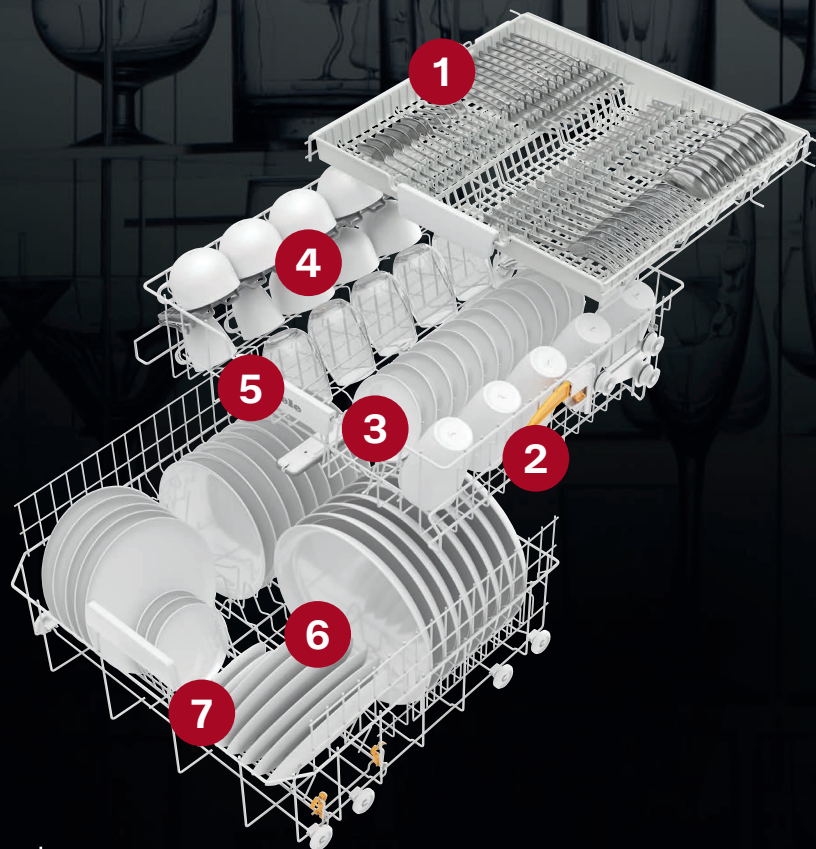

XL-ASSIST

Hållare till större föremål

JUSTERBAR HÅLLARE TILL SUGRÖR

Längd: 10-25 cm

Diameter 6-12 cm

COMFORT / COMFORTPLUS KORGDESIGN*

Fås med bestickkorg**, FlexLine-besticklåda eller 3D-MultiFlex-låda. Bilden visar en Comfort bestickkorg*