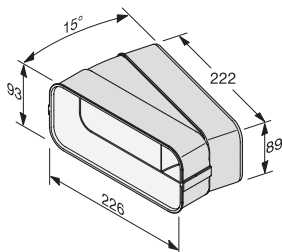

Båge platt kanal 15°, horisontal DFK-BH 15

- Horisontal båge 15°
  M.-nr. 10811460

Pris: 525,-