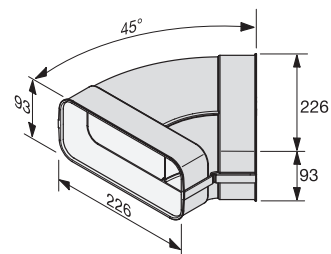

Båge platt kanal 45°, horisontal DFK-BH 45

- Horisontal båge 45°
  M.-nr. 10811450

Pris: 625,-