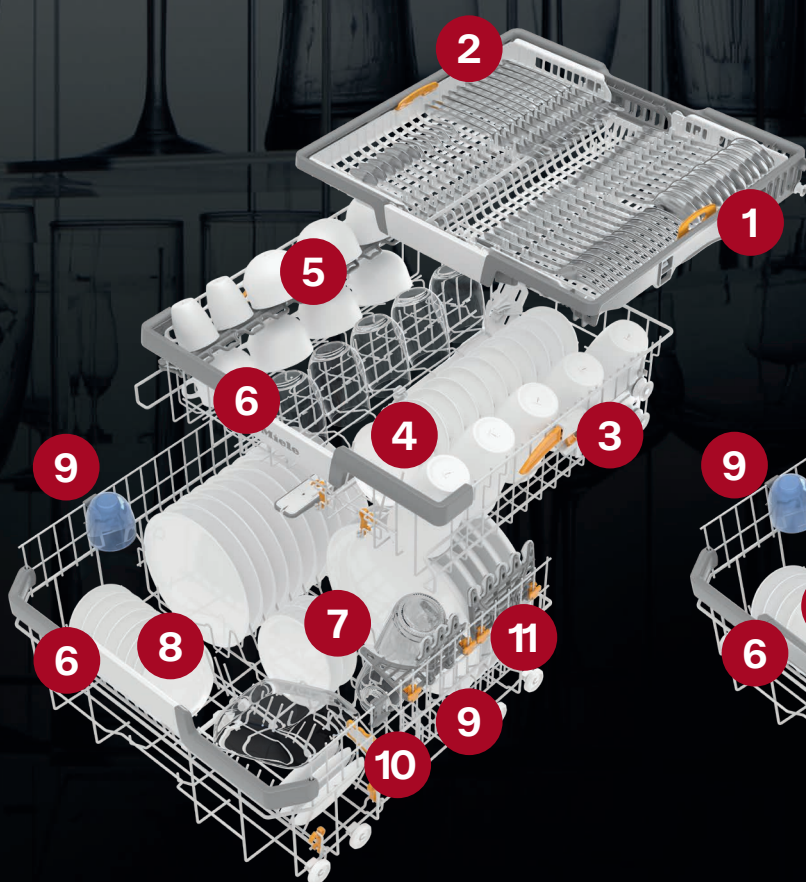

EXTRACOMFORT KORGINREDNING

3D-MULTIFLEX-LÅDA*

1. Justerbar höjd på höger sida
2. Justerbart parti från vänster mot mitten

ÖVERKORG

3. Justerbar höjd
4. artannat stöd kan läggas ner till halva längden
5. FlexCare kopphållare med noppor för att hålla koppar och glas med hög fot på plats
6. Brett grepp för optimal ergonomi på över- och underkorg

UNDERKORG

7. MultiComfort-zon
8. 2 hållare (högra kan fällas ner)
9. 2 MultiClips
10. Justerbar höjd – FlexCare glas- och flaskhållare
11. XL Assist