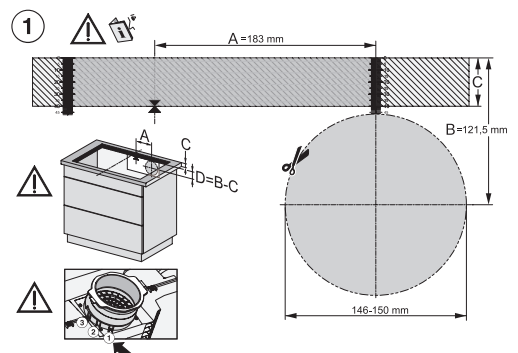

Med Plug&Play-installationen styrs filterrad luft tillbaka till rummet utan extra kanal- och sockelbox. En adapter förbinder frånluftsanslutningen med ett runt tvärsnitt med baksidan av kökelementet, så luften återförs till rummet genom ett mellanrum mellan kökelementet, köksväggen och sockeln. Det aktiva kolfiltret är liksom fettfiltret placerat i den översta delen av enheten och kan enkelt tas ut och bytas.