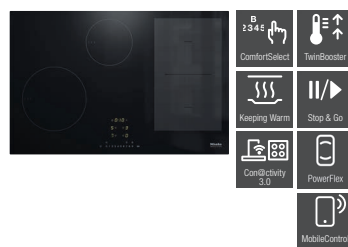

KM 7414 FX
M.-nr. 11144700
Pris: 24.290,-
ENDAST FÖR PLANMONTERING

Ram	FR: Stål, smal FL: Ingen	Kokzoner	4 PowerFlex
Ovanpåliggande	KM 7564 FR, KM 7564 FL	Enkel användning	Varmhållning, Stop&Go
Planmonterad	KM 7564 FL	Komfort	Kastrulligenkänning, Lock&Wipe
Användning	SmartSelect	Nätverk	Con@ctivity 3.0, Miele-App
Hög flexibilitet	PowerFlex	Produktmått (BxD)	FR: 626 x 526 mm FL: 620 x 520 mm
Temp-Control	–	Utskärning (BxD)	FR/FL: 600 x 500 mm

Ram	–	Kokzoner	2 Vario, 2 Powerflex
Ovanpåliggande	–	Enkel användning	Varmhållning, Stop&Go
Planmonterad	•	Komfort	Kastrulligenkänning
Användning	Comfort Select	Nätverk	Con@ctivity 3.0, Miele-App
Hög flexibilitet	Powerflex	Produktmått (BxD)	752 x 492 mm
Temp-Control	–	Utskärning (BxD)	730 x 470 mm