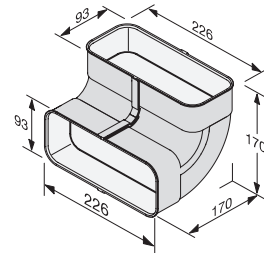

Pris: 345,-

Längdutmjämning DFK-L

- Längdutmjämnar
M.-nr. 11051270

Pris: 625,-

Båge platt kanal 90°, horisontal DFK-BH 9

- Horisontal båge 90°
M.-nr. 10811390

Pris: 625,-

Båge platt kanal 90°, vertikal DFK-BV 90