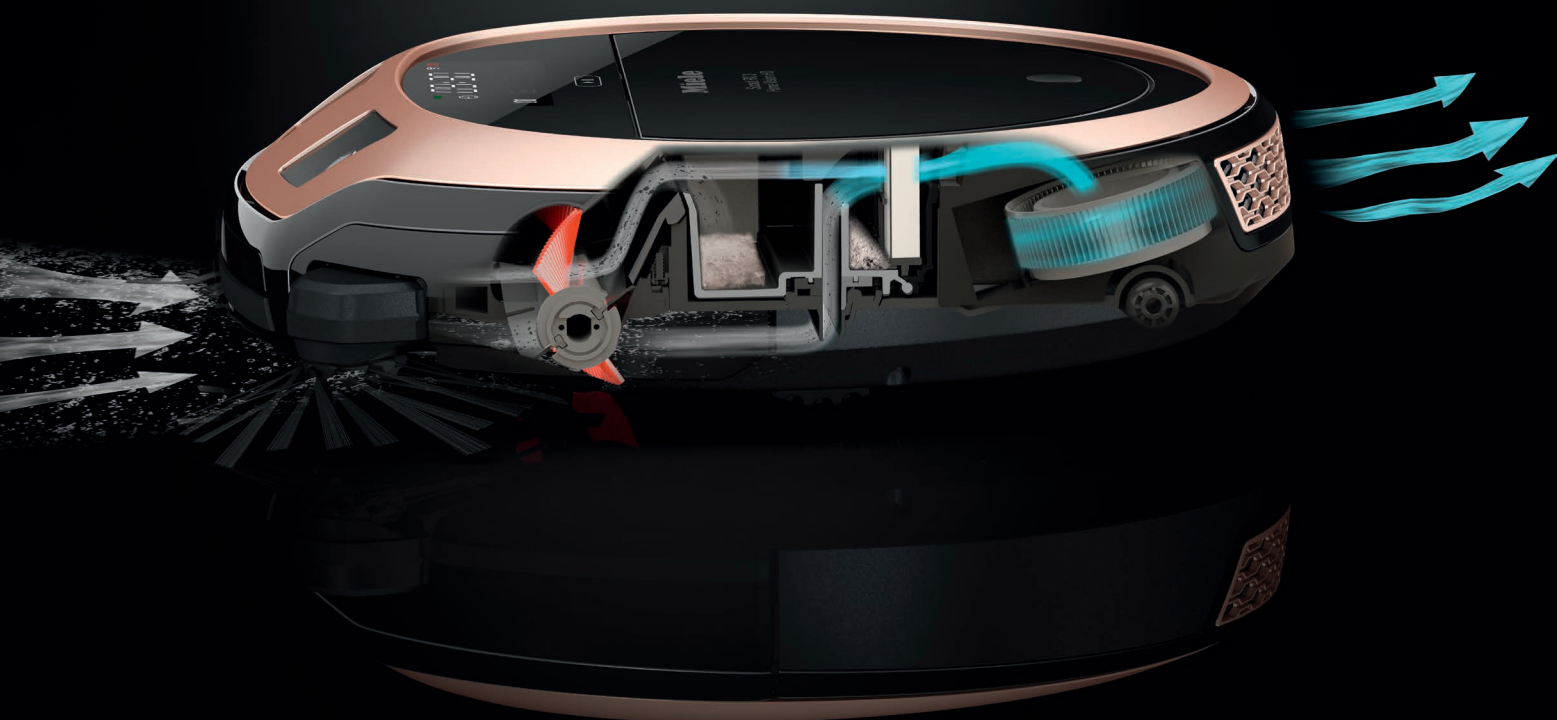

ROBOTDAMMSUGARE

3D SMART NAVIGERING

Scout RX3:s smarta navigationssystem kombinerar tre innovativa produktfördelar: Indoor Positioning System med kamera på toppen säkerställer tillförlitlig navigering. Furniture Protection Technology med 10 sensorer skyddar mot kollisioner. Advanced Corner Cleaning med extra långa sidoborstar ger särskilt effektiv rengöring av hörn och kanter. På det sättet rengör RX3 ditt golv grundligt.

KÖR PÅ MATTA

Med sin kraftfulla motor och halkfria hjul bemästrar Scout enkelt övergången mellan släta golv och mattor på upp till 17 mm. Dörrkarmar är inte heller ett problem. Du kan vara säker på att Miele's robotdammsugare är effektiv, följer sin rutt och ger dig ett rent hem.

HÖRNBORSTAR

Vridbara sidoborstar med 20 armar som sticker ut från enheten så att det även är praktisk i områden som är svåra att nå. De 20 borstarna rengör noggrant längs alla kanter, samt tar bort dammet i hörnen.