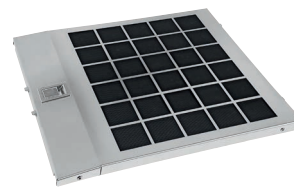

Longlife AirClean-filter DKF 25-R

1. Tar bort oönskad lukt i köket
   - Regenereras smidigt och bekvämt i ugnen var 6:e månad
   - 3 års livslängd
   - Mer ekonomisk användning än engångsfilter vid efterföljande av intervallerna för regenerering
   - Passar Miele-DA 60X6 W Wing, DA 64X8 W Pure, DA 6798 W Shape och DA 6998 W Pearl
   - Innehåll: 1 filter
- M.-nr. 10271470 **Pris: 3.465,-**