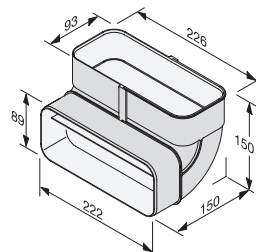

Båge platt kanal 45°, horisontal DFK-BH 45

- Horisontal båge 45°
M.-nr. 10811450

Pris: 625,-

Båge platt kanal 15°, horisontal DFK-BH 15

- Horisontal båge 15°
M.-nr. 10811460

Pris: 525,-

Båge platt kanal 90°, vertikal DFK-BVK 90