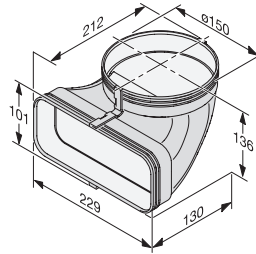

Kompakt adapter DFK-AK 90

- Adapter platt – rund 90°
  M.-nr. 11590720

Pris: 705,-