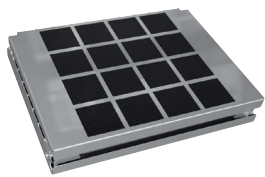

Longlife AirClean-filter DKF 11-R

1. Tar bort oönskad lukt i köket
   - Regenereras smidigt och bekvämt i ugnen var 6:e månad
   - 3 års livslängd
   - Mer ekonomisk användning än engångsfilter vid efterföljande av intervallerna för regenerering
   - Passar Miele-DA 7198 W till cirkulationsdrift
   - Innehåll: 1 filter
- M.-nr. 10787630 **Pris: 3.465,-**