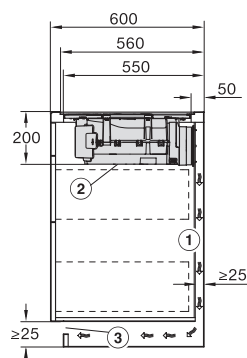

Med Plug&Play-installationen styrs filterrad luft tillbaka till rummet utan extra kanal- och sockelbox. En adapter förbinder frånluftsanslutningen med ett runt tvärsnitt med baksidan av kökelementet, så luften återförs till rummet genom ett mellanrum mellan kökelementet, köksväggen och sockeln. Det aktiva kolfiltret är liksom fettfiltret placerat i den översta delen av enheten och kan enkelt tas ut och bytas.