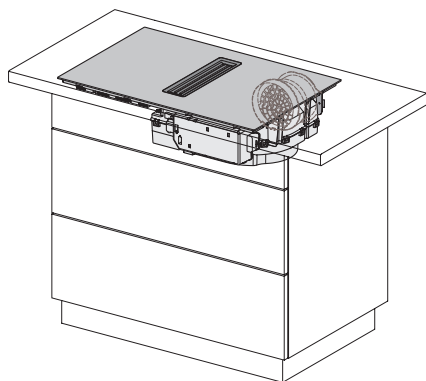

Med Plug&Play-installationen styrs filterrad luft tillbaka till rummet utan extra kanal- och sockelbox. En adapter förbinder frånluftsanslutningen med ett runt tvärsnitt med baksidan av kökelementet, så luften återförs till rummet genom ett mellanrum mellan kökelementet, köksväggen och sockeln. Det aktiva kolfiltret är liksom fettfiltret placerat i den översta delen av enheten och kan enkelt tas ut och bytas.