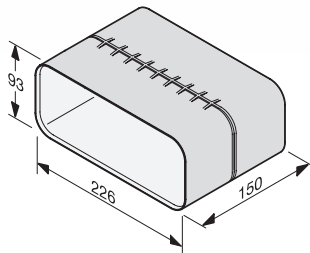

Längdutmjämning DFK-L

- Längdutmjämnar
  M.-nr. 11051270

Pris: 625,-