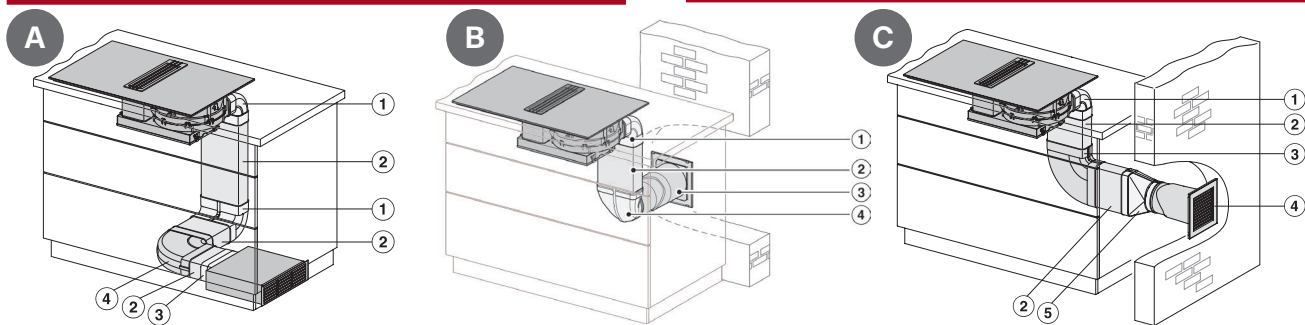

CIRKULATIONSDRIFT OCH FRÅNLUFT TILL KMDA 7476 FR/FL OCH KMDA 7634 FR/FL

DFKS-U: STANDARDSET FÖR CIRKULATIONSDRIFT

Antal	Typ	M.-nr.
2	DFK-R1000	2A M.-nr. 10811340
2	DFK-BV 90	1A M.-nr. 10811410
1	DFK-BH 90	4A M.-nr. 10811390
1	DFK-V	3A M.-nr. 10811360
1	DFK-L	M.-nr. 11051270
1	DFK-DB	M.-nr. 10820390
1	DUU-1000-2	M.-nr. 11207310

PAKETPRIS M.-nr. 11250350
Pris 9.265,-

DFKS-A-1: STANDARDSET TILL FRÅNLUFT

Antal	Typ	M.-nr.
1	DFK-R1000	2B, 2C M.-nr. 10811340
1	DFK-BV 90	1B, 1C M.-nr. 10811410
1	DFK-BH 90	3C M.-nr. 10811390
1	DFK-A	5C M.-nr. 10811430
1	DFK-AK 90	4B M.-nr. 11590720
1	DFK-DB	M.-nr. 10820390
1	DMK 150-1	3B, 4C M.-nr. 11258630

PAKETPRIS M.-nr. 11737480
Pris 6.975,-