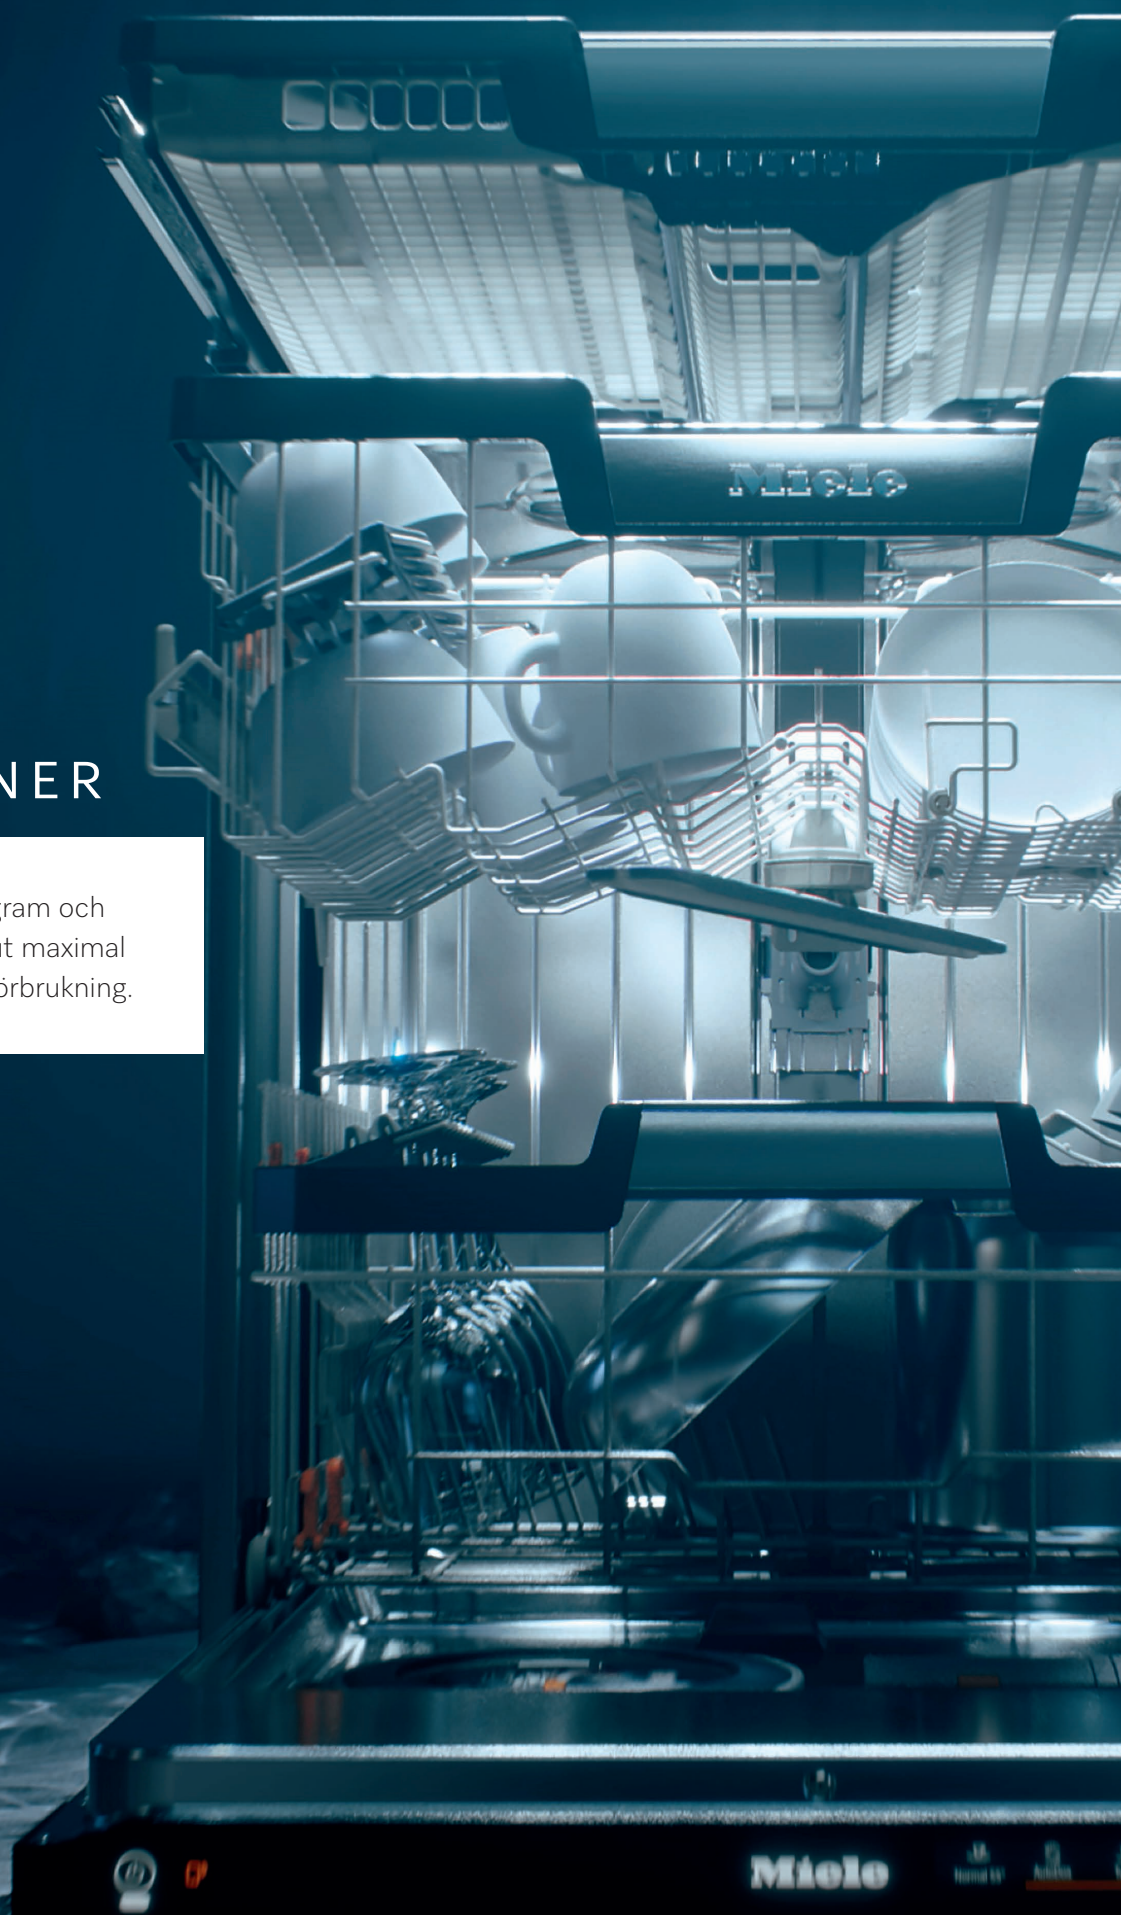

MIELE DISKMASKINER

Tack vare energisnåla diskprogram och smart vattenhantering får du ut maximal diskkraft med minimal energiförbrukning.