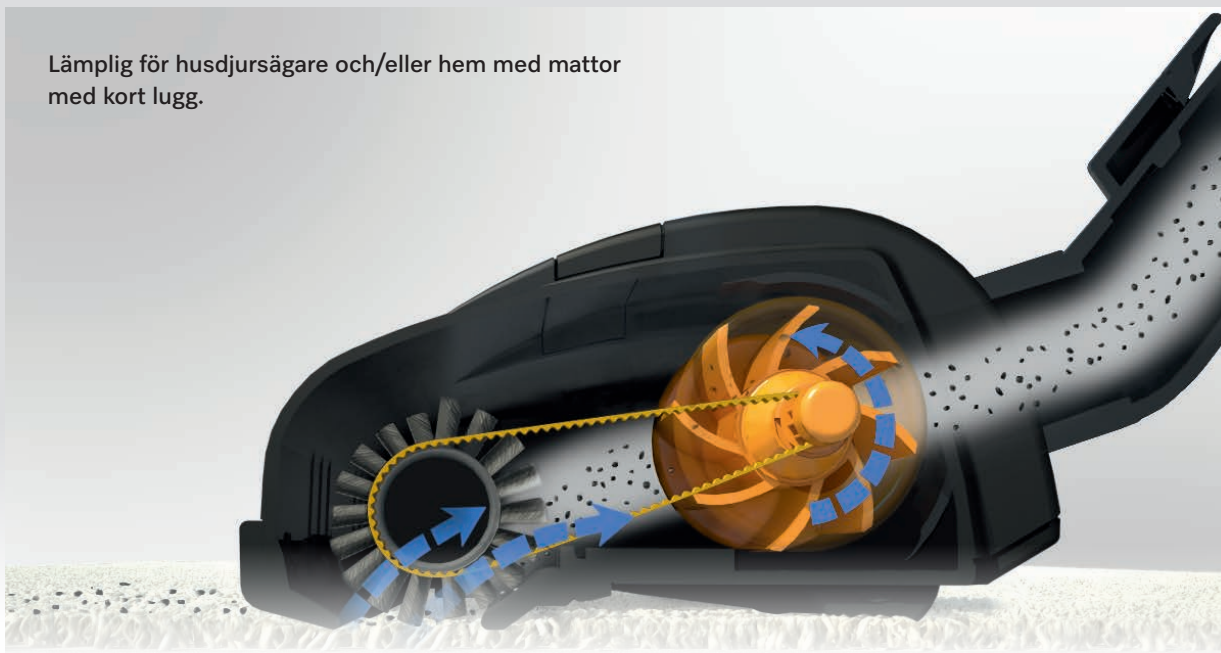

FÖR GRUNDLIG RENGÖRING OCH FINA MATTOR

Mieles turborörste

Mattor bör dammsugas ofta, även om de inte ser smutsiga ut. För att säkerställa att damm, hår och trådar som trängt djupt in i mattorna ska tas bort ska mattan borstas när de dammsugs. Borstvalsens på Miele turborörste driver luft som strömmar igenom dammsugarröret och säkerställer att allt smuts avlägsnas.

En regelbunden dammsugning håller mattan ren och fin! Turborörstar kan användas tillsammans med nästan alla Miele dammsugare.

Lämplig för husdjursägare och/eller hem med mattor med kort lugg.

Handy Turborörste Turbo Mini STB 101

Tar snabbt bort hår och trådar tack vare den kraftiga borstvalsens.

- Ingen separat tillkoppling: drivs direkt av dammsugarens sugkraft
- Bred sugöppning (16 cm)
- Med luftventil: munstycket fastnar inte längre i mattan

M.-nr. 7252850

Pris: 795,-