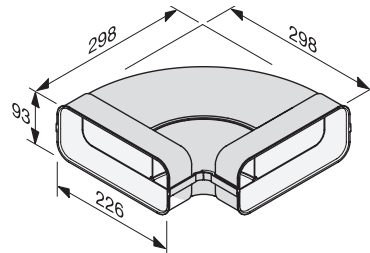

Båge platt kanal 90°, horisontal DFK-BH 9

- Horisontal båge 90°
  M.-nr. 10811390

Pris: 625,-