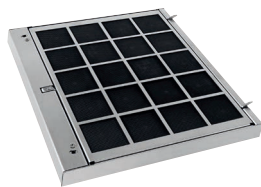

Longlife AirClean-filter DKF 12-R

1. Tar bort oönskad lukt i köket
   - Regenereras smidigt och bekvämt i ugnen var 6:e månad
   - 3 års livslängd
   - Mer ekonomisk användning än engångsfilter vid efterföljande av intervallerna för regenerering
   - Passar Miele-PUR 68 W, PUR 98 W + D, DA 5798 W, DA 4XX och DA 6698 W + D
   - Innehåll: 1 filter
- M.-nr. 10271450 **Pris: 3.465,-**