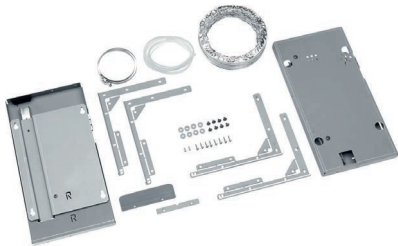

Drop-down-ram DAR 3000

Drop-down-ram för helintegrering av

DA 35XX och DA 36XX

M.-nr. 9188880

Pris: 3.315,-