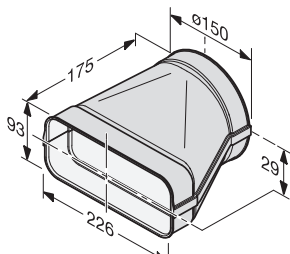

Adapter DFK-A

- Adapter platt – rund
  M.-nr. 10811430

Pris: 625,-