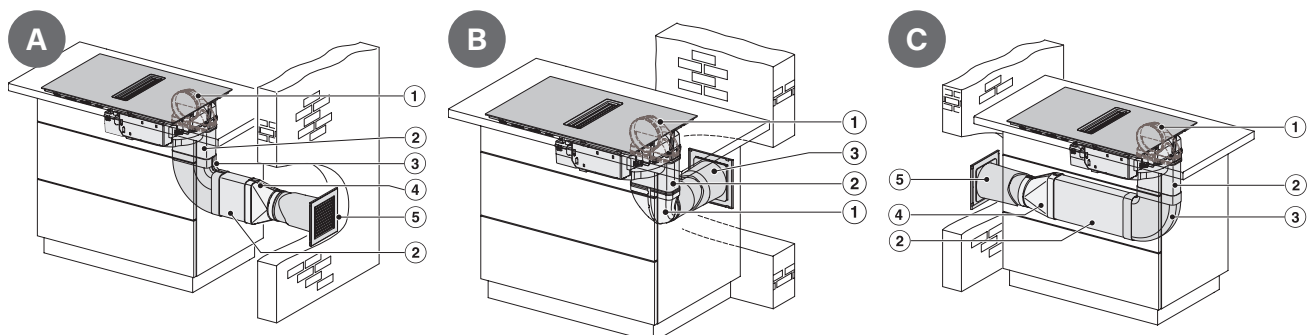

DFKS-AR: STANDARDSET FÖR FRÅNLUFT

Antal	Typ		Antal	Typ	
2	DFK-R1000	2A 2B 2C	1	DFK-A	4A 4C
2	DFK-AK 90	1A 1B 1C	1	DFK-DB	
1	DFK-BH 90	3A 3C	1	DMK 150-1	5A 3B 5C

PAKETPRIS M.-nr. 12226910

Pris 6.865,-