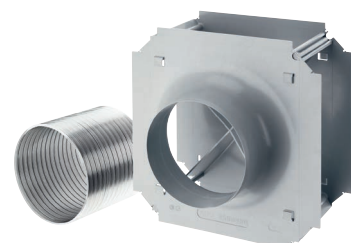

Ombyggn. till cirkulationsdrift DUI 32 till frihängande fläktar

För ombyggnad av utdrags- och insatskåpor, från frånluft till cirkulationsdrift.

- Enhetlig luftström vid cirkulationsdrift
- Minskar luftljud
- Inkl. deflektor Ø studs 150 mm, 15 cm lång flex-slang i aluminium (längd upp till 60 cm)

M.-nr. 9561760

Pris: 1.175,-