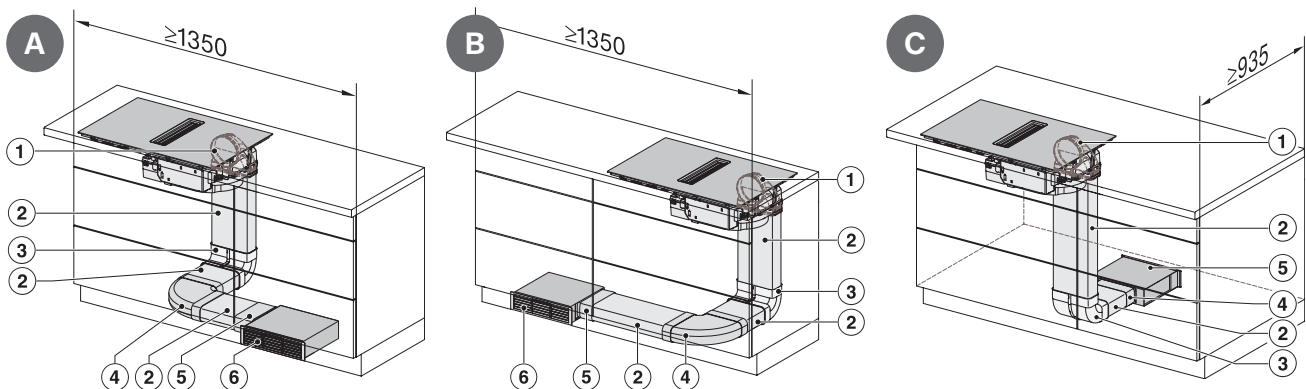

CIRKULATIONSDRIFT TILL KMDA 7272 FR/FL-U OCH KMDA 7473 FR/FL-U

DFKS-UR: STANDARDSET CIRKULATIONSDRIFT

Antal	Typ		Antal	Typ	
2	DFK-R1000	2A 2B 2C	1	DFK-L	
1	DFK-AK 90	1A 1B 1C	1	DFK-V	5A 4B 5C
1	DFK-BH 90	4A 4B	1	DFK-DB	
1	DFK-BV 90	3A 3B 3C	1	DUU 1500	6A 6B 5C

PAKETPRIS M.-nr. 12226890

Pris 6.435,-

CIRKULATIONSDRIFT MED PLUG&PLAY-INSTALLATION

Standardinstallation

Luftflöde inne i köksskåpet

Utskäring till Plug&Play-adapter