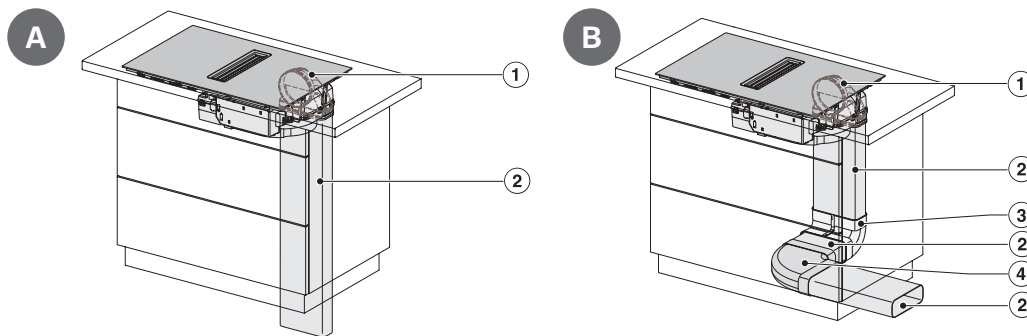

FRIT FRÅNLUFT TILL KMDA 7272 FR/FL-A OCH KMDA 7473 FR/FL-A

DFKS-R: STANDARDSET

Antal	Typ		Antal	Typ	
1	DFK-R1000	2A 2B	1	DFK-BH 90	4B
1	DFK-AK 90	1A 1B	1	DFK-DB	
1	DFK-BV 90	3B			

PAKETPRIS M.-nr. 12226740

Pris 2.515,-