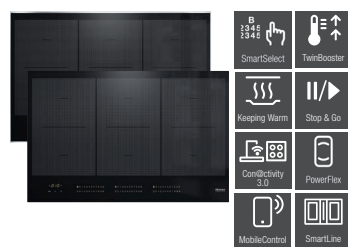

KM 7575 FR/FL
M.-nr. KM 7575 FR 11144790
M.-nr. KM 7575 FL 11144800
Pris: 32.190,-

Ram	FR: Stål, smal FL: Ingen	Kokzoner	4 zoner (större flexibilitet)
Ovanpåliggande	KM 7667 FR, KM 7667 FL	Enkel användning	Varmhållning, Stop&Go
Planmonterad	KM 7667 FL	Komfort	Kastrulligenkänning, Lock&Wipe
Användning	SmartSelect	Nätverk	Con@ctivity 3.0, Miele-App
Hög flexibilitet	Induktion på större yta	Produktmått (BxD)	FR: 626 x 526 mm FL: 620 x 520 mm
Temp-Control	–	Utskärning (BxD)	FR/FL: 600 x 500 mm

Ram	FR: Stål, smal FL: Ingen	Kokzoner	6 PowerFlex
Ovanpåliggande	KM 7575 FR, KM 7575 FL	Enkel användning	Varmhållning, Stop&Go
Planmonterad	KM 7575 FL	Komfort	Kastrulligenkänning, Lock&Wipe
Användning	SmartSelect	Nätverk	Con@ctivity 3.0, Miele-App
Hög flexibilitet	PowerFlex	Produktmått (BxD)	FR: 806 x 526 mm FL: 800 x 520 mm
Temp-Control	–	Utskärning (BxD)	FR/FL: 780 x 500 mm