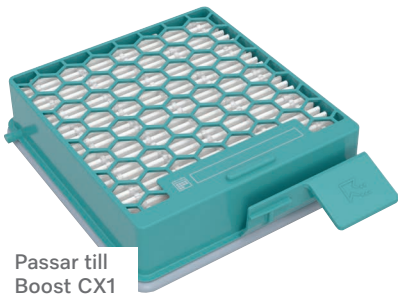

Passar till Boost CX1

TILLBEHÖR TILL BOOST OCH SLADDLÖSA DAMMSUGARE

Passar till Boost CX1

Hygiene AirClean-filter

- Stänger effektivt in dammet
- Efter dammsugningen är luften renare än innan
- Byt filtret en gång per år för att säkerställa optimal prestanda
- Med timestrip®-indikator för byte av filter
- Filterram av 100 % återvinningsbara material - skonsamt mot miljön
- För dammsugaren Boost CX1

M.-nr. 11639240 **Pris: 325,-**