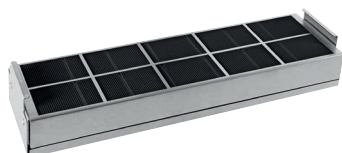

Longlife AirClean-filter DKF 1000-R

- Tar bort oönskad lukt i köket
- Regenereras smidigt och bekvämt i ugnen var 6:e månad
- 3 års livslängd
- Mer ekonomisk användning än engångsfilter vid efterföljande av intervallerna för regenerering
- Passar Miele-KMDA och CSDA 7001 FL
- Innehåll: 1 filter

M.-nr. 1042704

Pris: 3.405,-