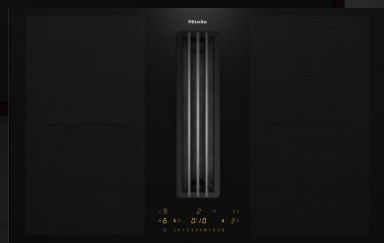

25.928 €*

OPÇÃO ALTERNATIVA À PLACA DE INDUÇÃO KM 7897-2 FL DIAMOND E AO EXAUSTOR DAD 4941 BLACK LEVANTAR

KMDA 7476 FL/FR A

Placa de indução com exaustor integrado com duas áreas de cozinhar PowerFlex XL extra grandes e exaustor à face