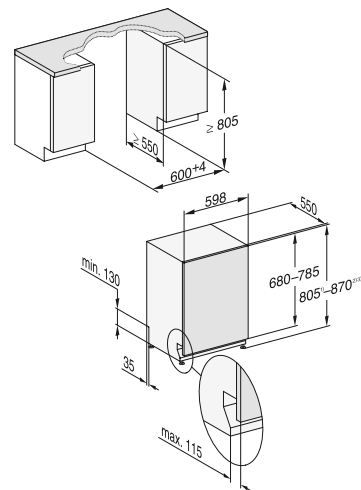

G 7650 SCVi AutoDos Gama Reference 2

- Máquina de lavar louça de integrar completamente
- Capacidade para 14 serviços
- **10 programas** de lavagem
- Muito silenciosa: **42 dB (A)**
- Consumo de energia em 100 lavagens no programa ECO: 54 kWh
- Consumo de água no programa ECO: 8,4 litros
- EcoFeedback: estimativa de consumo de água e energia
- QuickPowerWash: **lavagem e secagem em menos de 1 hora**
- Sistema AutoDos: **dosagem automática** do detergente com PowerDisk integrado
- **Secagem AutoOpen**: abertura automática da porta depois da lavagem
- Cesto superior e inferior **ExtraComfort**
- Gaveta para talheres 3D MultiFlex
- Comunicação fácil com a máquina de lavar louça via **WifiConnect**

Preto obsidiana   **G 7650 SCVi**
N.º de material   12419050
Código EAN   4002516736233

6 meses de detergente grátis*

G 7380 SCVi EDST FrontFit