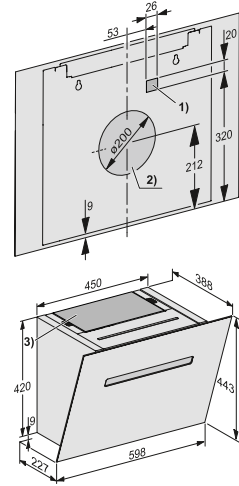

Exaustores de parede decorativos

DAH 1650

Gama Discovery 1

- Exaustor de parede com **60 cm de largura**
- Apto para saída de ar e recirculação
- 4 níveis de potência (incluindo nível intensivo)
- Iluminação LED
- CleanCover para uma fácil limpeza interior
- 1 filtro de aço inoxidável com 10 camadas para uma máxima absorção, adequado para lavagem na máquina de lavar louça
- Nível de ruído: 58 dB(A)
- Potência no nível Booster: 625 m³/h
- Filtros contra odores para funcionamento em recirculação não fornecidos: filtro Active DKF 29-P (11292130); filtro regenerável DKF 29-R (11295570)
- Chaminé telescópica não fornecida DADC 1000 em preto mate

DAH 2960

Gama Discovery 2

- Exaustor de parede decorativo com **90 cm de largura** e controlo ComfortControl
- Apto para saída de ar e recirculação
- 3 níveis de potência (incluindo nível Booster)
- Iluminação LED
- CleanCover para uma fácil limpeza interior
- 1 filtro de aço inoxidável com 10 camadas para uma máxima absorção, adequado para lavagem na máquina de lavar louça
- Nível de ruído: 52 dB(A)
- Potência no nível Booster: 685 m³/h
- Filtros contra odores para funcionamento em recirculação não fornecidos: filtro Active DKF 29-P (11292130); filtro regenerável DKF 29-R (11295570)
- **Con@ctivity 3.0**: comunicação direta entre a placa e o exaustor
- Chaminé telescópica não fornecida DADC 1000 em preto mate

DAH 1650

DAH 2960

Branco brilhante
N.º de material
Código EAN

DAH 1650 WSMA
12553490
4002516791942

Preto obsidiana
N.º de material
Código EAN

DAH 2960 OBSW
12553570
4002516791966

Preto obsidiana
N.º de material
Código EAN

DAH 1650 OBSW
12553480
4002516791959