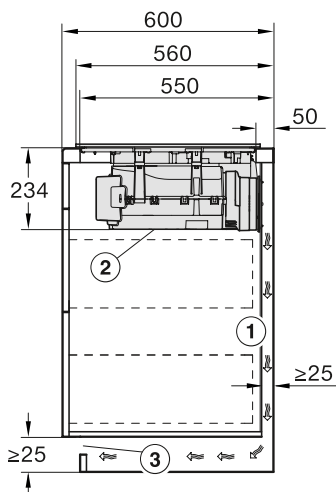

Esquemas de instalação

Instalação em recirculação Plug&Play (saída livre)