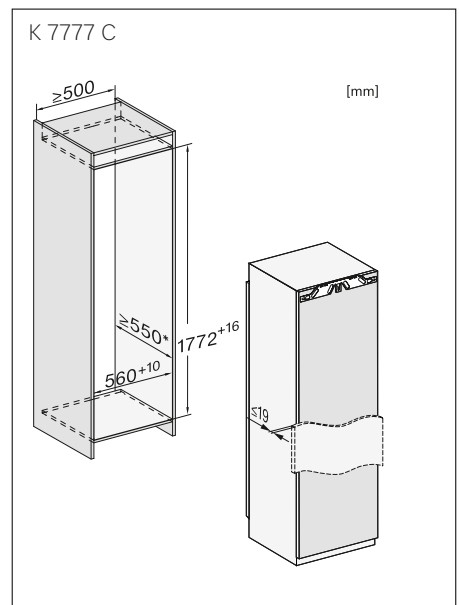

Frigoríficos de integrar

125 Edition

K 7747 C 125 Gala Edition Gama Reference 1

- Frigorífico de integrar apto para instalação Side-by-Side num **nicho de 178,5 cm de altura**
- Visor tátil SensorTouch
- Iluminação LED
- Armazenamento profissional para mais frescura com **PerfectFresh Pro**
- **Parede posterior seca em aço inoxidável CleanSteel**
- ComfortClean: prateleiras adequadas para a limpeza na máquina de lavar louça
- ComfortSize: colocação fácil de objetos grandes ou tabuleiros nas prateleiras
- SuperCool: rápida redução da temperatura do frigorífico
- Função de bloqueio e sinal acústico da porta
- Modo Festa e modo Férias: temperatura do congelador ajustável consoante as suas necessidades
- Conectividade com a app da Miele
- Nível de ruído: 32 dB(A)
- Volume útil total: 294 litros
- Medidas do nicho em mm (L x A x P): 560-570 x 1.772-1.788 x 550

N.º de material
Código EAN

12361920
4002516711674

K 7777 C Gama Premium

- Frigorífico de integrar para instalação num **nicho de 178,5 cm de altura**
- Visor tátil FreshTouch
- Iluminação FlexiLight 2.0
- Armazenamento profissional para mais frescura com **PerfectFresh Active**
- **Parede posterior seca em aço inoxidável CleanSteel**
- Sistema de refrigeração dinâmico Dyna-Cool
- SuperCool: rápida redução da temperatura do frigorífico
- ComfortClean: prateleiras adequadas para a limpeza na máquina de lavar louça
- ComfortSize: colocação fácil de objetos grandes ou tabuleiros nas prateleiras
- Função de bloqueio e sinal acústico da porta
- Conectividade com a app da Miele
- Nível de ruído: 32 dB(A)
- Volume útil total: 296 litros
- Medidas do nicho em mm (L x A x P): 560-570 x 1.772-1.788 x 550

N.º de material
Código EAN

12444890
4002516747871