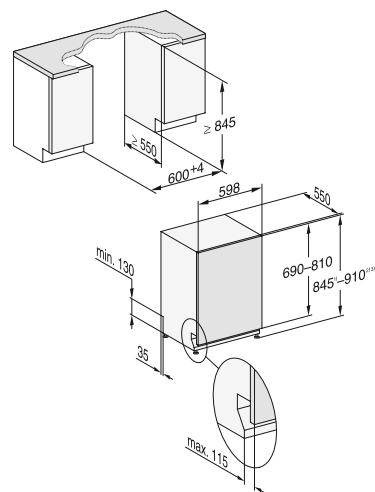

G 7191 SCVi 125 Edition