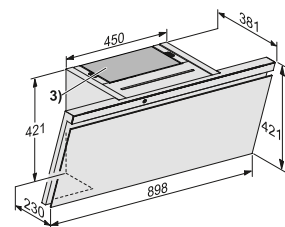

DAH 4980 OBSW/MATT

Voucher para extensão de garantia gratuita de 125 semanas

Preto obsidiana
N.º de material
Código EAN

DAH 4970 OBSW
12553590
4002516791973

Preto obsidiana mate DAH 4980 OBSW/MATT
N.º de material
Código EAN

12553640
4002516792024