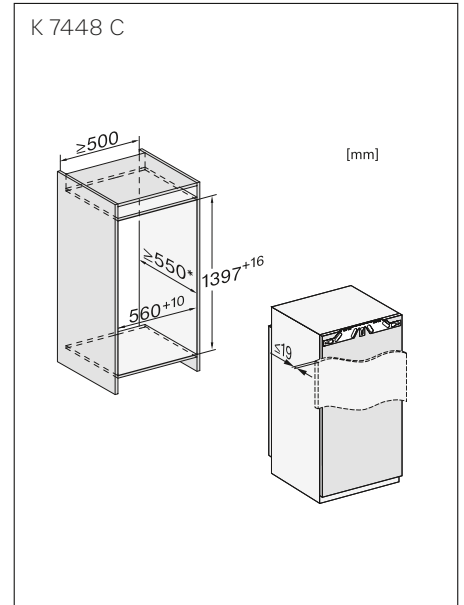

K 7737 D

Gama Reference 1

- Frigorífico de integrar apto para instalação Side-by-Side para um **nicho de 178,5 cm de altura**
- Visor tátil SensorTouch
- Iluminação LED
- Gaveta grande com humidade regulável DailyFresh
- ComfortClean: prateleiras adequadas para a limpeza na máquina de lavar louça
- ComfortSize: colocação fácil de objetos grandes ou tabuleiros nas prateleiras
- SuperCool: rápida redução da temperatura do frigorífico
- Função de bloqueio e sinal acústico da porta Modo Festa e modo Férias: temperatura do congelador ajustável consoante as suas necessidades
- Conectividade com a app da Miele
- Nível de ruído: 33 dB(A)
- Volume útil total: 308 litros
- Medidas do nicho em mm (L x A x P): 560 – 570 x 1.772 – 1.778 x 550

N.º de material
Código EAN

12444430
4002516747598