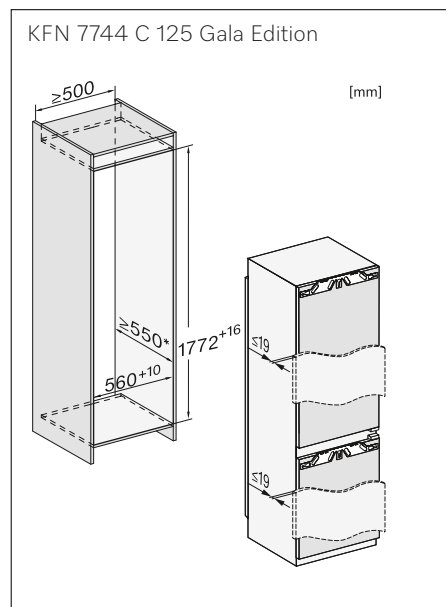

Combinados de integrar

KFN 7734 C Gama Discovery 1

- Combinado de integrar para instalar num **nicho de 178,8 cm de altura**
- Comando tátil SensorTouch
- Iluminação LED
- SuperCool e SuperFrost: rápida refrigeração e congelação dos alimentos
- NoFrost: sem necessidade de descongelação manual
- ComfortClean: prateleiras adequadas para lavagem na máquina de lavar louça
- ComfortSize: colocação fácil de objetos grandes ou tabuleiros nas prateleiras
- **DailyFresh**: gaveta espaçosa com humidade regulável para fruta e legumes mais frescos
- Função de bloqueio e sinais acústicos e óticos de porta aberta e de temperatura
- Modo Férias e modo Festa: temperatura do congelador ajustável consoante as suas necessidades
- Nível de ruído: 34 dB(A)
- Volume útil total: 253 litros
- Medidas do nicho em mm (L x A x P): 560 - 570 x 1.772 - 1.788 x 550

N.º de material 12336150
Código EAN 4002516701323

125 Edition

KFN 7744 C 125 Gala Edition Gama Reference

- Combinado de integrar em branco para instalação em **nicho de 178,5 cm de altura**
- Visor com comando SensorTouch
- Iluminação LED
- Armazenamento profissional para mais frescura com **PerfectFresh Pro**
- Função SuperCool e SuperFrost
- Prateleiras ComfortClean laváveis na máquina de lavar louça
- ComfortSize: colocação fácil de objetos grandes ou tabuleiros nas prateleiras
- Sem descongelar manualmente graças ao sistema NoFrost
- Função de bloqueio e alarme sonoro e ótico da porta e de temperatura
- **Parede posterior seca em aço inoxidável CleanSteel**
- Modo Festa e modo Férias: temperatura do congelador ajustável consoante as suas necessidades
- Conectividade com a app da Miele
- Nível de ruído: 33 dB(A)
- Volume útil total: 244 litros
- Medidas do nicho em mm (L x A x P): 560 - 570 x 1.772 - 1.788 x 550