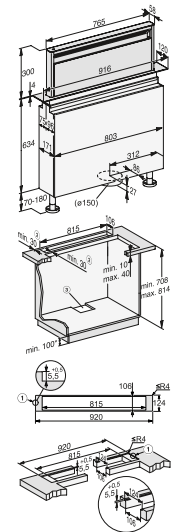

DAD 4841

N.º de material
Código EAN

12440840
4002516762348

N.º de material
Código EAN

12440850
4002516762355