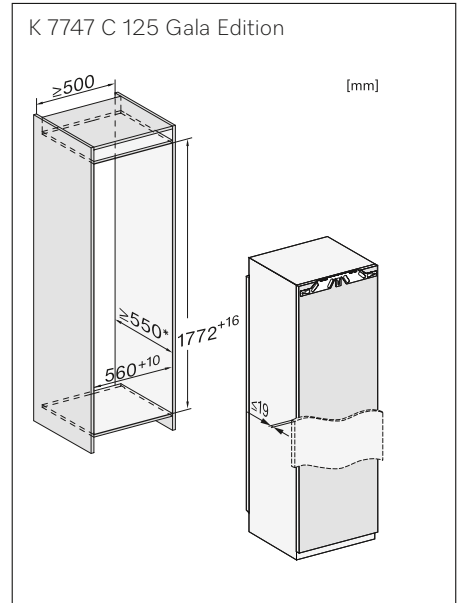

Frigoríficos de integrar

125 Edition

K 7747 C 125 Gala Edition Gama Reference 1

- Frigorífico de integrar apto para instalação Side-by-Side num **nicho de 178,5 cm de altura**
- Visor tátil SensorTouch
- Iluminação LED
- Armazenamento profissional para mais frescura com **PerfectFresh Pro**
- **Parede posterior seca em aço inoxidável CleanSteel**
- ComfortClean: prateleiras adequadas para a limpeza na máquina de lavar louça
- ComfortSize: colocação fácil de objetos grandes ou tabuleiros nas prateleiras
- SuperCool: rápida redução da temperatura do frigorífico
- Função de bloqueio e sinal acústico da porta
- Modo Festa e modo Férias: temperatura do congelador ajustável consoante as suas necessidades
- Conectividade com a app da Miele
- Nível de ruído: 32 dB(A)
- Volume útil total: 294 litros
- Medidas do nicho em mm (L x A x P): 560-570 x 1.772-1.788 x 550

N.º de material
Código EAN

12361920
4002516711674

K 7777 C Gama Premium

- Frigorífico de integrar para instalação num **nicho de 178,5 cm de altura**
- Visor tátil FreshTouch
- Iluminação FlexiLight 2.0
- Armazenamento profissional para mais frescura com **PerfectFresh Active**
- **Parede posterior seca em aço inoxidável CleanSteel**
- Sistema de refrigeração dinâmico Dyna-Cool
- SuperCool: rápida redução da temperatura do frigorífico
- ComfortClean: prateleiras adequadas para a limpeza na máquina de lavar louça
- ComfortSize: colocação fácil de objetos grandes ou tabuleiros nas prateleiras
- Função de bloqueio e sinal acústico da porta
- Conectividade com a app da Miele
- Nível de ruído: 32 dB(A)
- Volume útil total: 296 litros
- Medidas do nicho em mm (L x A x P): 560-570 x 1.772-1.788 x 550

N.º de material
Código EAN

12444890
4002516747871