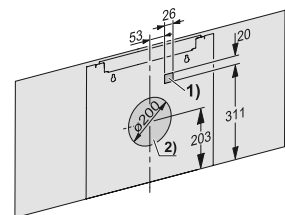

DAH 4980 OBSW/MATT

Voucher para extensão de garantia gratuita de 125 semanas

Preto obsidiana
N.º de material
Código EAN

DAH 4970 OBSW
12553590
4002516791973

Preto obsidiana mate DAH 4980 OBSW/MATT
N.º de material
Código EAN

12553640
4002516792024