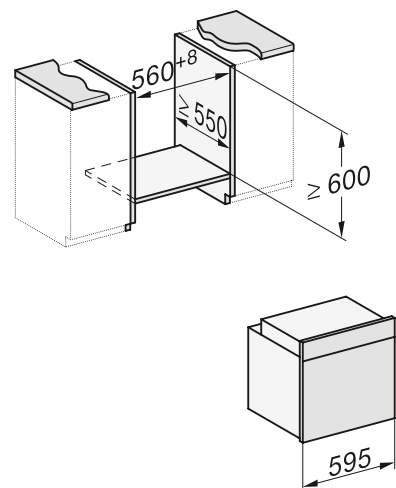

H 2861- 1 BP 125 Edition*

- **Limpeza pirolítica**
- Porta CleanGlass de 4 vidros

Aço inoxidável CleanSteel H 2861- 1 BP
N.º de material 12435990
Código EAN 4002516776093

Instalação em armário alto

Instalação por baixo da bancada