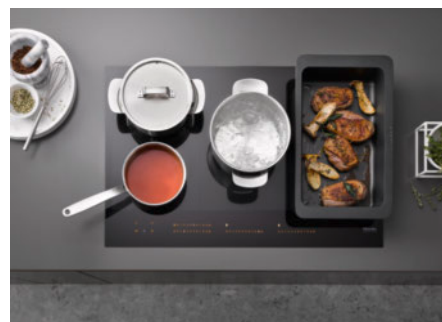

PowerFlex

Insuperável, rápido e flexível: os recipientes grandes aquecem sem problemas.