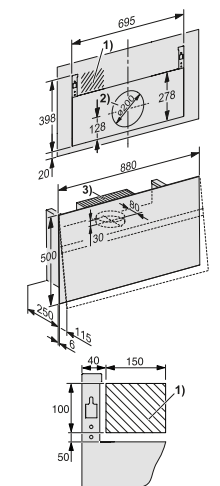

Exaustores de parede decorativos

DA 9092 W

Gama Discovery 1

- Exaustor de parede decorativo
- Design reto de 880 mm de largura e profundidade de 260 mm
- Apto para saída de ar e recirculação
- 3 níveis de potência (incluindo nível Booster)
- Iluminação LED
- CleanCover para uma fácil limpeza interior
- 1 filtro de aço inoxidável com 10 camadas para uma máxima absorção, adequado para lavagem na máquina de lavar louça
- Nível de ruído: 69 dB(A)
- Potência no nível Booster: 605 m³/h
- Filtros contra odores para funcionamento em recirculação não fornecidos: filtro Active DKF 29-P (11292130); filtro regenerável DKF 29-R (11295570)
- Chaminé telescópica não fornecida DADC 9000 preto mate (12506090) DADC 9000 cinza mate (12506100)

Preto obsidiana
N.º de material
Código EAN

DA 9092 W OBSW
12526090
4002516798439

Cinza grafite
N.º de material
Código EAN

DA 9092 W GRGR
12526080
4002516798422

DA 9299 W

Gama Reference 1

- Exaustor de parede decorativo
- Design reto com 880 mm de largura e 256 mm de profundidade
- Apto para saída de ar e recirculação
- **Painel frontal desdobrável** para uma aspiração ideal
- 3 níveis de potência (incluindo 2 níveis Booster)
- Iluminação LED
- CleanCover para uma fácil limpeza interior
- 1 filtro de aço inoxidável com 10 camadas para uma máxima absorção, adequado para lavagem na máquina de lavar louça
- Nível de ruído: 63 dB(A)
- Potência no nível Booster: 915 m³/h
- Filtros contra odores para funcionamento em recirculação não fornecidos: filtro Active DKF 29-P (11292130); filtro regenerável DKF 29-R (11295570)
- Con@ctivity 3.0: comunicação direta entre a placa e o exaustor
- Chaminé telescópica não fornecida DADC 9000 em preto mate (12506090)

BlackBoard
N.º de material
Código EAN

DA 9299 W BLBO
12526100
4002516798446

DA 9092 W

DA 9299 W