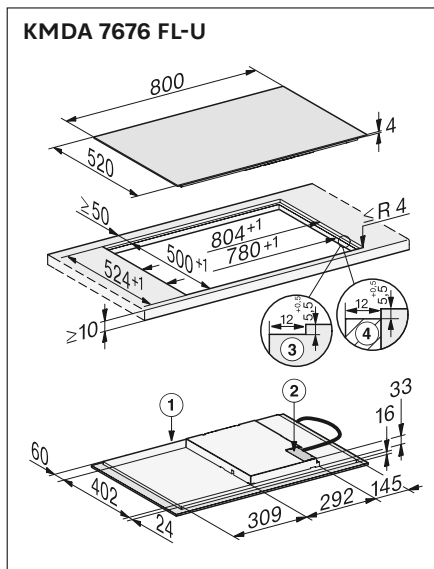

Placas de indução **com exaustor integrado**

KMDA 7676 FL-U

Gama Discovery 1

- Placa de indução com exaustor integrado **totalmente preta**
- 4 zonas de cozinhar que se juntam em 2 zonas PowerFlex XL (230 x 460 mm)
- Interface fácil de usar com **indicações a amarelo** ComfortSelect
- **Motor extra-silencioso:** 47 dB no nível mínimo e 70 dB no máximo
- Potência de exaustão de até 520 m³/h em recirculação de ar e 610 m³/h em instalação com saída de ar para o exterior
- Instalação flexível: recirculação Plug&Play sem precisar de tubos (inclui filtro de carvão), ar de recirculação guiado (sem tubos) ou saída de ar para o exterior (sem tubos).
- Con@ctivity 3.0.: ligação direta entre exaustor e placa
- Conjunto necessário para a instalação em saída de ar para o exterior: DFKS-AR (com caixa de parede) ou conjunto DFKS-R (sem caixa de parede)
- Inclui filtro de carvão DKF 35-P para instalação em recirculação de ar
- Medidas da placa em mm (L x A x P): 800 x 238 x 520
- Medidas do nicho em mm (L x P): 780 x 500
- Medidas externas e internas no nicho para instalação à face em mm (L x P): 780 x 804//524 x 500

N.º de material

12509180

Código EAN

400251677748