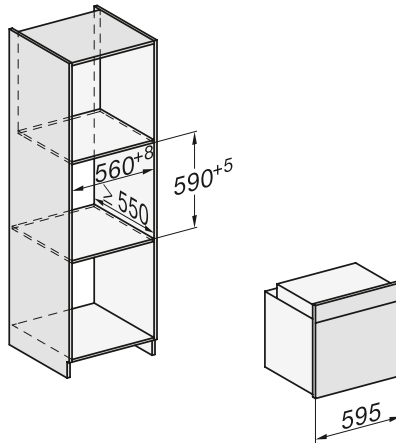

Instalação em armário alto