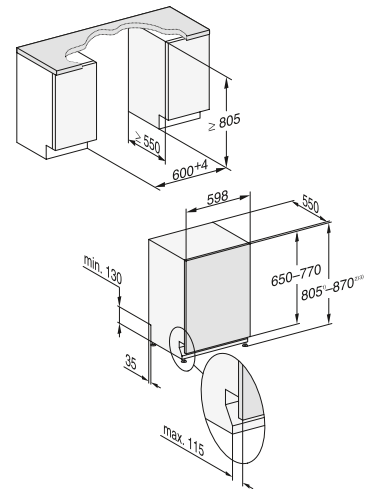

G 7980 SCVi XXL AutoDos K20