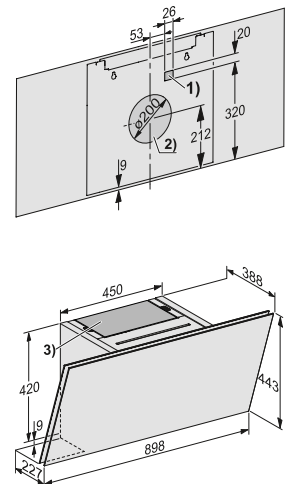

DAH 2960

Branco brilhante
N.º de material
Código EAN

DAH 1650 WSMA
12553490
4002516791942

Preto obsidiana
N.º de material
Código EAN

DAH 2960 OBSW
12553570
4002516791966

Preto obsidiana
N.º de material
Código EAN

DAH 1650 OBSW
12553480
4002516791959