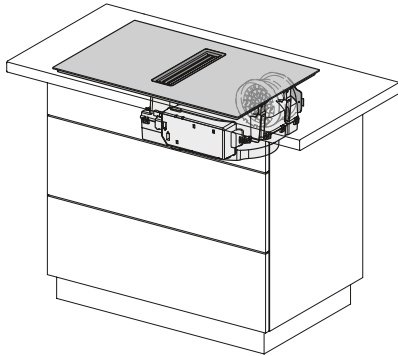

Instalação em recirculação Plug&Play (saída livre)

Instalação em recirculação com saída de ar para o rodapé

DFKS-UR

Conjunto de tubos planos para instalação em recirculação de ar guiada para o rodapé. Para KMDA 7272/7473/7676/7876