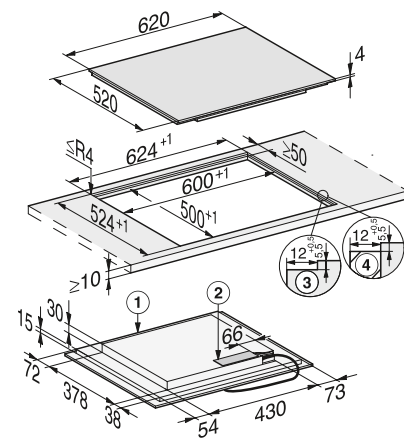

Placas de indução

KM 7466 FL Gama Reference 1

- Sem moldura para instalação à face ou sobre a bancada
- 4 zonas de cozinhar e uma zona PowerFlex
- Interface rápida de usar ComfortSelect
- Função Stop&Go
- **TwinBooster em todas as zonas de cozinhar**
- Con@ctivity 3.0.: comunicação direta entre a placa e o exaustor
- Desativação de segurança e função de bloqueio
- Medidas da placa em mm (L x A x P): 620 x 51 x 520
- Medidas do nicho em mm (L x P): 560 x 490 mm
- Medidas externas e internas no nicho para instalação à face em mm (L x P): 624 x 524//600 x 500

Inclui voucher para placa de grelhar Gourmet GGRP grátis*

N.º de material 12485580
Código EAN 4002516772279

KM 7466 FR*

- **Com moldura em aço inoxidável** para instalação sobre a bancada
- Medidas da placa em mm (L x A x P): 626 x 52 x 526
- Medidas do nicho em mm (L x P): 560 x 490

Inclui voucher para placa de grelhar Gourmet GGRP grátis*

N.º de material 12485570
Código EAN 4002516772187

KM 7466 FL

KM 7466 FL

KM 7466 FR

Placa para grelhar Gourmet*

* até fim da promoção

* Na compra de uma placa de indução KM 7466 125 Edition até 31.12.2024 a Miele oferece uma placa para grelhar Gourmet GGRP no valor de 245 €. Use o seu voucher em www.miele.pt.