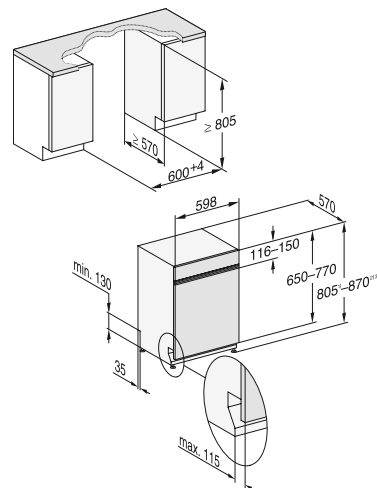

G 5410 SCi ED CLST Active Plus