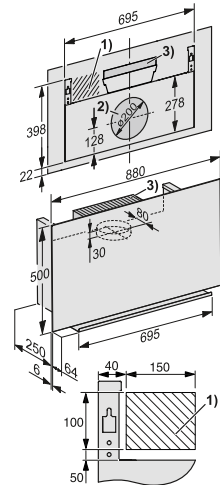

Exaustores de parede decorativos

DA 9092 W

Gama Discovery 1

- Exaustor de parede decorativo
- Design reto de 880 mm de largura e profundidade de 260 mm
- Apto para saída de ar e recirculação
- 3 níveis de potência (incluindo nível Booster)
- Iluminação LED
- CleanCover para uma fácil limpeza interior
- 1 filtro de aço inoxidável com 10 camadas para uma máxima absorção, adequado para lavagem na máquina de lavar louça
- Nível de ruído: 69 dB(A)
- Potência no nível Booster: 605 m³/h
- Filtros contra odores para funcionamento em recirculação não fornecidos: filtro Active DKF 29-P (11292130); filtro regenerável DKF 29-R (11295570)
- Chaminé telescópica não fornecida DADC 9000 preto mate (12506090) DADC 9000 cinza mate (12506100)

Preto obsidiana
N.º de material
Código EAN

DA 9092 W OBSW
12526090
4002516798439

Cinza grafite
N.º de material
Código EAN

DA 9092 W GRGR
12526080
4002516798422

DA 9299 W

Gama Reference 1

- Exaustor de parede decorativo
- Design reto com 880 mm de largura e 256 mm de profundidade
- Apto para saída de ar e recirculação
- **Painel frontal desdobrável** para uma aspiração ideal
- 3 níveis de potência (incluindo 2 níveis Booster)
- Iluminação LED
- CleanCover para uma fácil limpeza interior
- 1 filtro de aço inoxidável com 10 camadas para uma máxima absorção, adequado para lavagem na máquina de lavar louça
- Nível de ruído: 63 dB(A)
- Potência no nível Booster: 915 m³/h
- Filtros contra odores para funcionamento em recirculação não fornecidos: filtro Active DKF 29-P (11292130); filtro regenerável DKF 29-R (11295570)
- Con@ctivity 3.0: comunicação direta entre a placa e o exaustor
- Chaminé telescópica não fornecida DADC 9000 em preto mate (12506090)

BlackBoard
N.º de material
Código EAN

DA 9299 W BLBO
12526100
4002516798446

DA 9092 W

DA 9299 W