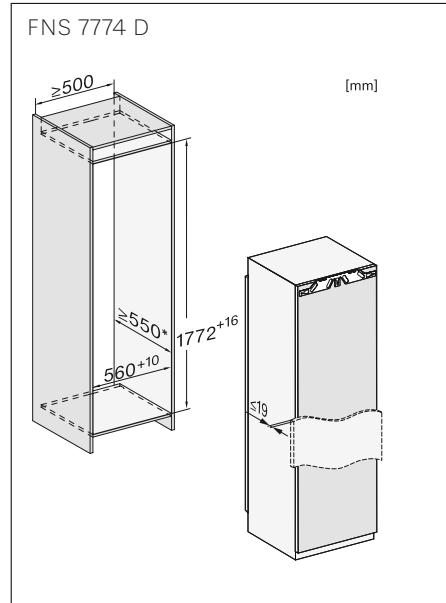

N.º de material
Código EAN

12443620
4002516746706

N.º de material
Código EAN

12443650
4002516747031