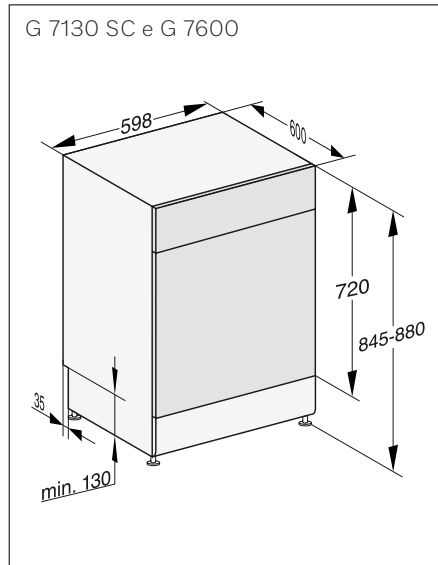

* Na compra de uma máquina de lavar louça G 7000 entre 01.04.2024 e 31.12.2024 a Miele oferece-lhe 6 PowerDisk no valor de 59,99 €. Use o seu voucher em www.miele.pt.