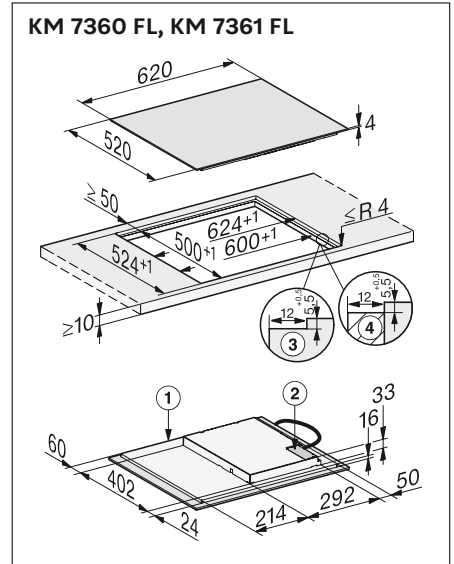

Placas de indução

KM 7360 FL Gama Discovery 1

- Sem moldura para instalação sobre a bancada ou à face
- **3 zonas de cozinhar**
- Interface fácil de usar com indicações a amarelo ComfortSelect
- Função Stop&Go
- Função Booster em todas as zonas de cozinhar
- Con@ctivity 3.0: comunicação direta entre a placa e o exaustor
- Desativação de segurança e função de bloqueio
- Medidas da placa em mm (L x A x P): 620 x 53 x 520
- Medidas do nicho em mm (L x P): 560-600 x 490-500
- Medidas externas e internas no nicho para instalação à face em mm (L x P): 624 x 524//600 x 500

N.º de material 12418220
Código EAN 4002516739777

KM 7360 FR

- **Com moldura em aço inoxidável** para instalação sobre a bancada
- Medidas da placa em mm (L x A x P): 626 x 55 x 526
- Medidas do nicho em mm (L x P): 560-600 x 490-500

N.º de material 12418210
Código EAN 4002516739869

KM 7361 FL Gama Discovery 1

- Sem moldura para instalação à face ou sobre a bancada
- **4 zonas de cozinhar**
- Interface fácil de usar com indicações a amarelo ComfortSelect
- Função Stop&Go
- Função Booster em todas as zonas de cozinhar
- Con@ctivity 3.0: comunicação direta entre a placa e o exaustor
- Desativação de segurança e função de bloqueio
- Medidas da placa em mm (L x A x P): 620 x 53 x 520
- Medidas do nicho em mm (L x P): 560-600 x 490-500
- Medidas externas e internas no nicho para instalação à face em mm (L x P): 624 x 524//600 x 500

N.º de material 12418240
Código EAN 4002516740513

KM 7361 FR

- **Com moldura em aço inoxidável** para instalação sobre a bancada
- Medidas da placa em mm (L x A x P): 626 x 55 x 526
- Medidas do nicho em mm (L x P): 560-600 x 490-500

N.º de material 12418230
Código EAN 4002516740162