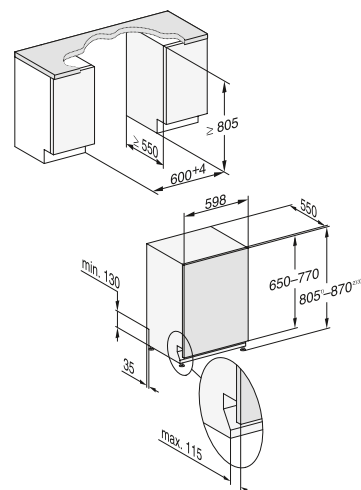

G 5455 SCVi XXL ED Active Plus

20 UltraTabs grátis*

20 UltraTabs grátis*

* Na compra de uma máquina de lavar louça G 7000 entre 01.04.2024 e 31.12.2024 a Miele oferece-lhe 6 PowerDisk no valor de 59,99 €. Use o seu voucher em www.miele.pt.