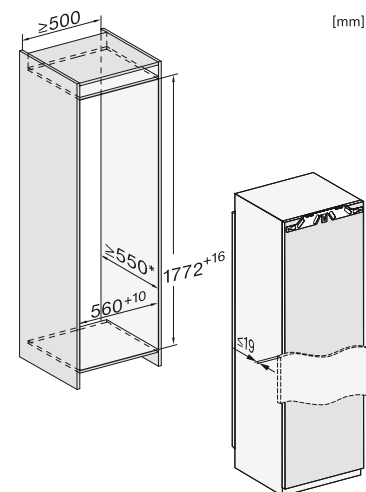

FNS 7470 D Gama Premium

- Congelador de integrar apto para instalação Side-by-Side para instalação em **nicho de 140 cm de altura**
- Visor com comando FreshTouch
- Iluminação LED
- Função SuperFrost: rápida congelação dos alimentos
- Função de bloqueio e alarme sonoro e ótico da porta e de temperatura
- Nível de ruído: 35 dB(A)
- Volume útil total: 156 litros
- Medidas do nicho em mm (L x A x P): 560 - 570 x 1.390 - 1.413 x 550

FNS 7740 D 125 Gala Edition