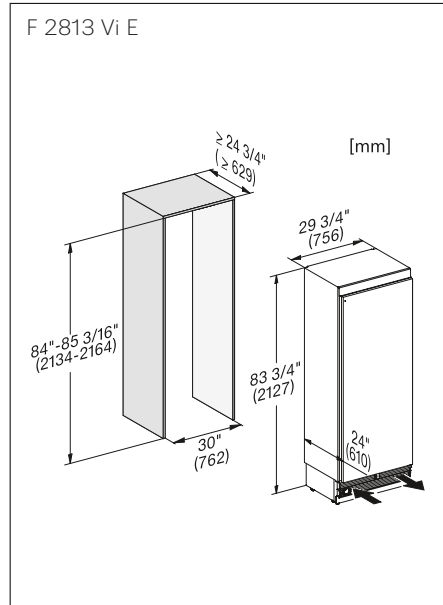

Congelador **MasterCool**

F 2813 Vi E

Gama Prestige

- Congelador de integrar
- Iluminação BrilliantLight e painel de comandos MasterSensor
- Sem descongelar manualmente graças ao sistema NoFrost
- Auxiliares de abertura de porta intercambiáveis Push2open ou Pull2open
- **IceMaker: fabricante de cubos de gelo com ligação à água**
- Número de zonas de refrigeração: 1
- Conectividade com a app da Miele
- Nível de ruído: 42 dB(A)
- Volume útil total: 445 litros
- Medidas do nicho em mm (L x A x P):
  762 x 2.134 - 2.164 x 629
- Medidas do aparelho em mm (L x A x P):
  756 x 2.127 x 610

N.º de material 12366230
Código EAN 4002516712640