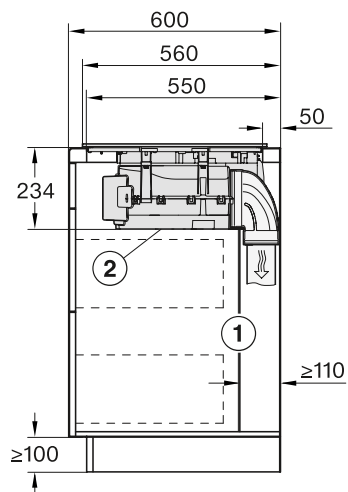

Instalação em recirculação com saída de ar para o rodapé