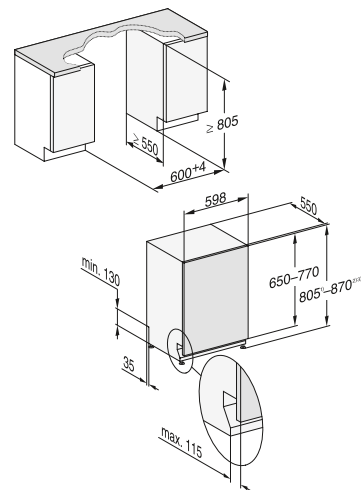

G 5450 SCVi ED Active Plus