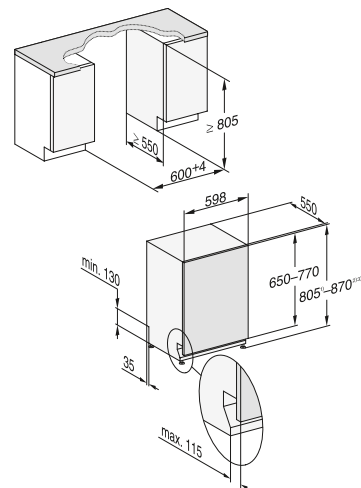

G 7650 SCVi AutoDos