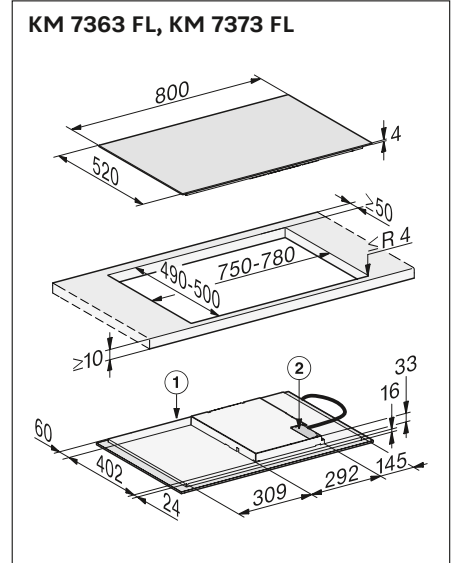

Placas de indução

KM 7363 FL

Gama Discovery 1

- Sem moldura para instalação à face ou sobre a bancada
- 4 zonas de cozinhar
- **1 zona Flex 210x420 mm**
- Interface fácil de usar com indicações a amarelo ComfortSelect
- Função Stop&Go
- Função Booster em todas as zonas de cozinhar
- Desativação de segurança e função de bloqueio
- Con@ctivity 3.0: comunicação direta entre a placa e o exaustor
- Medidas da placa em mm (L x A x P): 620 x 53 x 520
- Medidas do nicho em mm (L x P): 560-600 x 490-500
- Medidas externas e internas no nicho para instalação à face em mm (L x P): 624 x 524//600 x 500

N.º de material
Código EAN

12418250
4002516740186

KM 7373 FL

Gama Discovery 1

- Sem moldura para instalação à face ou sobre a bancada
- 4 zonas de cozinhar e **1 zona Flex 210x420 mm**
- Interface fácil de usar com indicações a amarelo ComfortSelect
- Função Stop&Go
- Função Booster em todas as zonas
- Desativação de segurança e função de bloqueio
- Con@ctivity 3.0.: ligação direta entre exaustor e placa
- Medidas da placa em mm (L x A x P): 53 x 800 x 520
- Medidas do nicho em mm (L x P): 750-780 x 490-500
- Medidas externas e internas no nicho para instalação à face em mm (L x P): 804 x 524//780 x 500

N.º de material
Código EAN

12418260
4002516740544