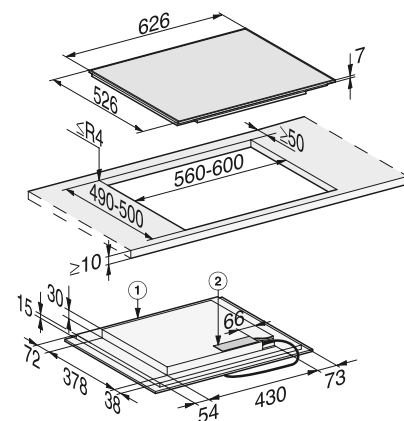

Placas de indução

KM 7466 FL Gama Reference 1

- Sem moldura para instalação à face ou sobre a bancada
- 4 zonas de cozinhar e uma zona PowerFlex
- Interface rápida de usar ComfortSelect
- Função Stop&Go
- **TwinBooster em todas as zonas de cozinhar**
- Con@ctivity 3.0.: comunicação direta entre a placa e o exaustor
- Desativação de segurança e função de bloqueio
- Medidas da placa em mm (L x A x P): 620 x 51 x 520
- Medidas do nicho em mm (L x P): 560 x 490 mm
- Medidas externas e internas no nicho para instalação à face em mm (L x P): 624 x 524//600 x 500

Inclui voucher para placa de grelhar Gourmet GGRP grátis*

N.º de material 12485580
Código EAN 4002516772279

KM 7466 FR*

- **Com moldura em aço inoxidável** para instalação sobre a bancada
- Medidas da placa em mm (L x A x P): 626 x 52 x 526
- Medidas do nicho em mm (L x P): 560 x 490

Inclui voucher para placa de grelhar Gourmet GGRP grátis*

N.º de material 12485570
Código EAN 4002516772187

KM 7466 FL

KM 7466 FL

KM 7466 FR

Placa para grelhar Gourmet*

* até fim da promoção

* Na compra de uma placa de indução KM 7466 125 Edition até 31.12.2024 a Miele oferece uma placa para grelhar Gourmet GGRP no valor de 245 €. Use o seu voucher em www.miele.pt.