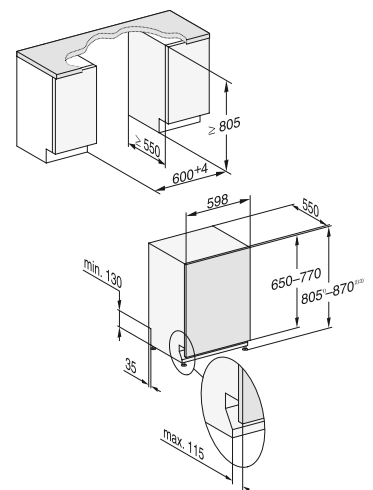

G 7985 SCVi XXL AutoDos K20

* Na compra de uma máquina de lavar louça G 7000 entre 01.04.2024 e 31.12.2024 a Miele oferece-lhe 6 PowerDisk no valor de 59,99 €. Use o seu voucher em www.miele.pt.