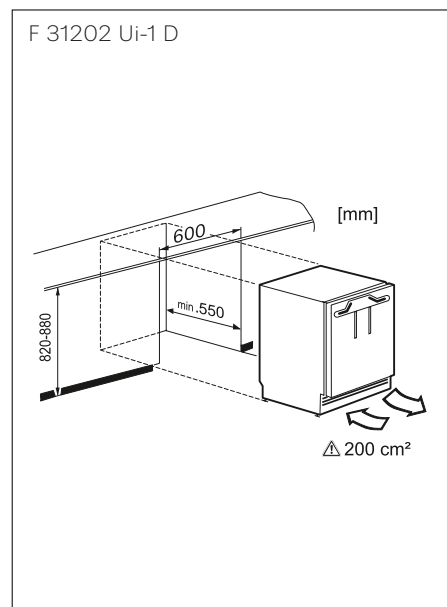

N.º de material
Código EAN

12443480
4002516746683

N.º de material
Código EAN

12379970
4002516716204