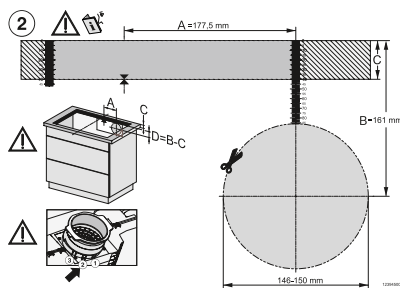

Esquemas de instalação

Instalação em recirculação Plug&Play (saída livre)