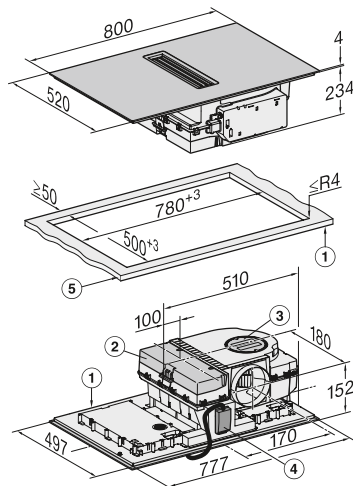

Inclui voucher para extensão de garantia gratuita de 125 semanas

N.º de material

12514930

Código EAN

4002516822011

KMDA 7876 FL-U

KMDA 7876 FL-U

Esquemas de instalação