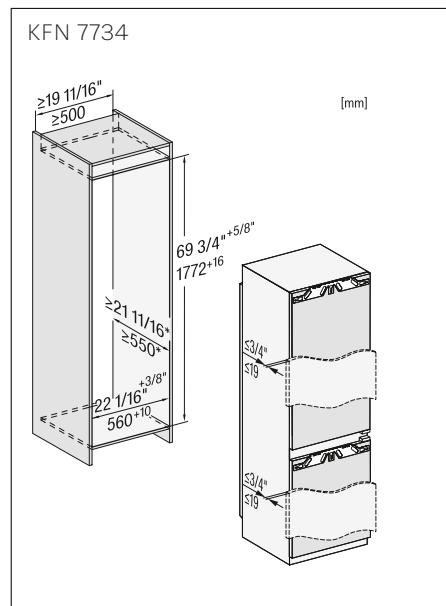

Combinados de integrar

KFN 7734 C Gama Discovery 1

- Combinado de integrar para instalar num **nicho de 178,8 cm de altura**
- Comando tátil SensorTouch
- Iluminação LED
- SuperCool e SuperFrost: rápida refrigeração e congelação dos alimentos
- NoFrost: sem necessidade de descongelação manual
- ComfortClean: prateleiras adequadas para lavagem na máquina de lavar louça
- ComfortSize: colocação fácil de objetos grandes ou tabuleiros nas prateleiras
- **DailyFresh**: gaveta espaçosa com humidade regulável para fruta e legumes mais frescos
- Função de bloqueio e sinais acústicos e óticos de porta aberta e de temperatura
- Modo Férias e modo Festa: temperatura do congelador ajustável consoante as suas necessidades
- Nível de ruído: 34 dB(A)
- Volume útil total: 253 litros
- Medidas do nicho em mm (L x A x P): 560 - 570 x 1.772 - 1.788 x 550

N.º de material 12336150
Código EAN 4002516701323

125 Edition

KFN 7744 C 125 Gala Edition Gama Reference

- Combinado de integrar em branco para instalação em **nicho de 178,5 cm de altura**
- Visor com comando SensorTouch
- Iluminação LED
- Armazenamento profissional para mais frescura com **PerfectFresh Pro**
- Função SuperCool e SuperFrost
- Prateleiras ComfortClean laváveis na máquina de lavar louça
- ComfortSize: colocação fácil de objetos grandes ou tabuleiros nas prateleiras
- Sem descongelar manualmente graças ao sistema NoFrost
- Função de bloqueio e alarme sonoro e ótico da porta e de temperatura
- **Parede posterior seca em aço inoxidável CleanSteel**
- Modo Festa e modo Férias: temperatura do congelador ajustável consoante as suas necessidades
- Conectividade com a app da Miele
- Nível de ruído: 33 dB(A)
- Volume útil total: 244 litros
- Medidas do nicho em mm (L x A x P): 560 - 570 x 1.772 - 1.788 x 550