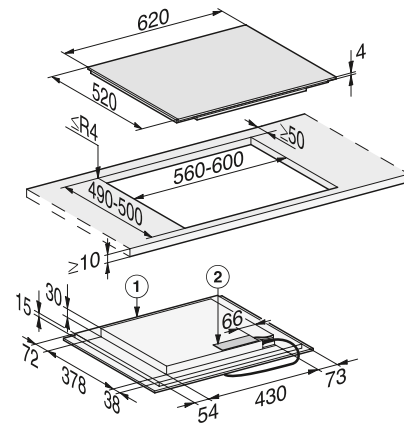

Placas de indução

KM 7466 FL Gama Reference 1

- Sem moldura para instalação à face ou sobre a bancada
- 4 zonas de cozinhar e uma zona PowerFlex
- Interface rápida de usar ComfortSelect
- Função Stop&Go
- **TwinBooster em todas as zonas de cozinhar**
- Con@ctivity 3.0.: comunicação direta entre a placa e o exaustor
- Desativação de segurança e função de bloqueio
- Medidas da placa em mm (L x A x P): 620 x 51 x 520
- Medidas do nicho em mm (L x P): 560 x 490 mm
- Medidas externas e internas no nicho para instalação à face em mm (L x P): 624 x 524//600 x 500

Inclui voucher para placa de grelhar Gourmet GGRP grátis*

N.º de material 12485580
Código EAN 4002516772279

KM 7466 FR*

- **Com moldura em aço inoxidável** para instalação sobre a bancada
- Medidas da placa em mm (L x A x P): 626 x 52 x 526
- Medidas do nicho em mm (L x P): 560 x 490

Inclui voucher para placa de grelhar Gourmet GGRP grátis*

N.º de material 12485570
Código EAN 4002516772187

KM 7466 FL

KM 7466 FL

KM 7466 FR

Placa para grelhar Gourmet*

* até fim da promoção

* Na compra de uma placa de indução KM 7466 125 Edition até 31.12.2024 a Miele oferece uma placa para grelhar Gourmet GGRP no valor de 245 €. Use o seu voucher em www.miele.pt.