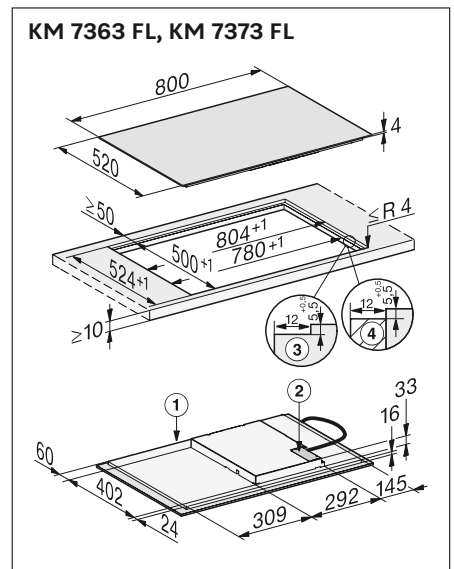

Placas de indução

KM 7363 FL

Gama Discovery 1

- Sem moldura para instalação à face ou sobre a bancada
- 4 zonas de cozinhar
- **1 zona Flex 210x420 mm**
- Interface fácil de usar com indicações a amarelo ComfortSelect
- Função Stop&Go
- Função Booster em todas as zonas de cozinhar
- Desativação de segurança e função de bloqueio
- Con@ctivity 3.0: comunicação direta entre a placa e o exaustor
- Medidas da placa em mm (L x A x P): 620 x 53 x 520
- Medidas do nicho em mm (L x P): 560-600 x 490-500
- Medidas externas e internas no nicho para instalação à face em mm (L x P): 624 x 524//600 x 500

N.º de material
Código EAN

12418250
4002516740186

KM 7373 FL

Gama Discovery 1

- Sem moldura para instalação à face ou sobre a bancada
- 4 zonas de cozinhar e **1 zona Flex 210x420 mm**
- Interface fácil de usar com indicações a amarelo ComfortSelect
- Função Stop&Go
- Função Booster em todas as zonas
- Desativação de segurança e função de bloqueio
- Con@ctivity 3.0.: ligação direta entre exaustor e placa
- Medidas da placa em mm (L x A x P): 53 x 800 x 520
- Medidas do nicho em mm (L x P): 750-780 x 490-500
- Medidas externas e internas no nicho para instalação à face em mm (L x P): 804 x 524//780 x 500

N.º de material
Código EAN

12418260
4002516740544