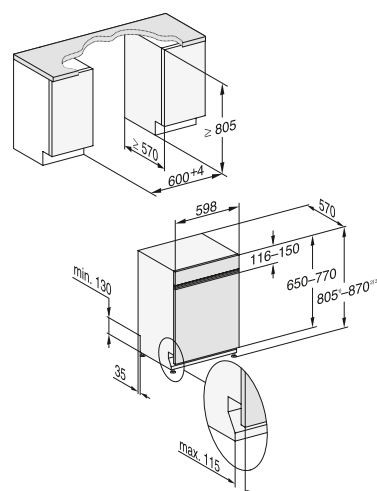

G 7131 SCi AD 125 Edition