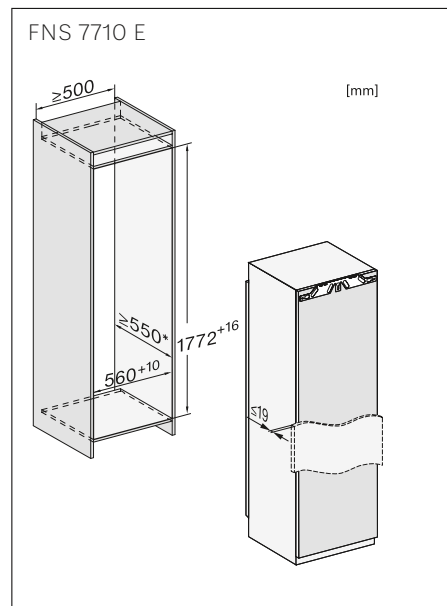

N.º de material
Código EAN

12443480
4002516746683

N.º de material
Código EAN

12379970
4002516716204