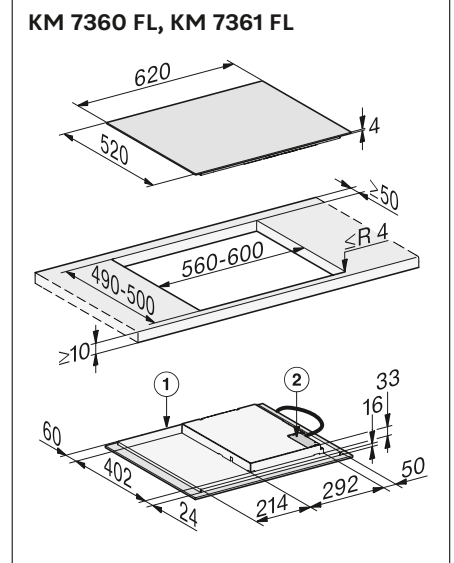

Placas de indução

KM 7360 FL Gama Discovery 1

- Sem moldura para instalação sobre a bancada ou à face
- **3 zonas de cozinhar**
- Interface fácil de usar com indicações a amarelo ComfortSelect
- Função Stop&Go
- Função Booster em todas as zonas de cozinhar
- Con@ctivity 3.0: comunicação direta entre a placa e o exaustor
- Desativação de segurança e função de bloqueio
- Medidas da placa em mm (L x A x P): 620 x 53 x 520
- Medidas do nicho em mm (L x P): 560-600 x 490-500
- Medidas externas e internas no nicho para instalação à face em mm (L x P): 624 x 524//600 x 500

N.º de material 12418220
Código EAN 4002516739777

KM 7360 FR

- **Com moldura em aço inoxidável** para instalação sobre a bancada
- Medidas da placa em mm (L x A x P): 626 x 55 x 526
- Medidas do nicho em mm (L x P): 560-600 x 490-500

N.º de material 12418210
Código EAN 4002516739869

KM 7361 FL Gama Discovery 1

- Sem moldura para instalação à face ou sobre a bancada
- **4 zonas de cozinhar**
- Interface fácil de usar com indicações a amarelo ComfortSelect
- Função Stop&Go
- Função Booster em todas as zonas de cozinhar
- Con@ctivity 3.0: comunicação direta entre a placa e o exaustor
- Desativação de segurança e função de bloqueio
- Medidas da placa em mm (L x A x P): 620 x 53 x 520
- Medidas do nicho em mm (L x P): 560-600 x 490-500
- Medidas externas e internas no nicho para instalação à face em mm (L x P): 624 x 524//600 x 500

N.º de material 12418240
Código EAN 4002516740513

KM 7361 FR

- **Com moldura em aço inoxidável** para instalação sobre a bancada
- Medidas da placa em mm (L x A x P): 626 x 55 x 526
- Medidas do nicho em mm (L x P): 560-600 x 490-500

N.º de material 12418230
Código EAN 4002516740162