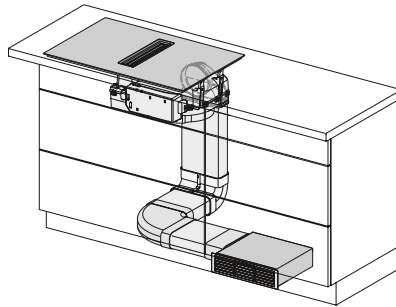

Instalação em recirculação Plug&Play (saída livre)

Instalação em recirculação com saída de ar para o rodapé

DFKS-UR

Conjunto de tubos planos para instalação em recirculação de ar guiada para o rodapé. Para KMDA 7272/7473/7676/7876