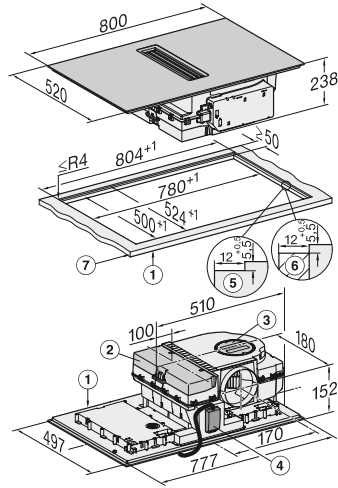

Inclui voucher para extensão de garantia gratuita de 125 semanas

N.º de material

12514930

Código EAN

4002516822011

KMDA 7876 FL-U

KMDA 7876 FL-U

Esquemas de instalação