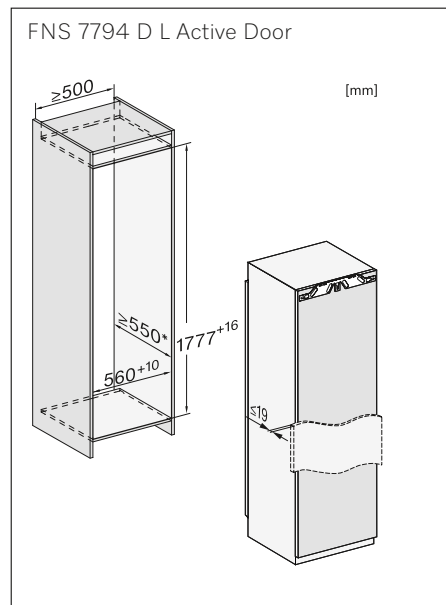

N.º de material
Código EAN

12443620
4002516746706

N.º de material
Código EAN

12443650
4002516747031