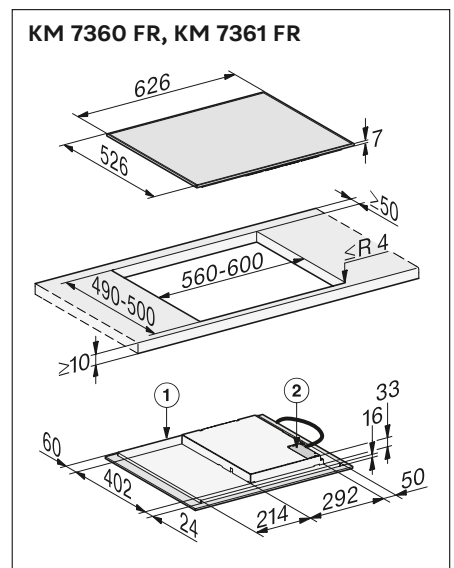

Placas de indução

KM 7360 FL Gama Discovery 1

- Sem moldura para instalação sobre a bancada ou à face
- **3 zonas de cozinhar**
- Interface fácil de usar com indicações a amarelo ComfortSelect
- Função Stop&Go
- Função Booster em todas as zonas de cozinhar
- Con@ctivity 3.0: comunicação direta entre a placa e o exaustor
- Desativação de segurança e função de bloqueio
- Medidas da placa em mm (L x A x P): 620 x 53 x 520
- Medidas do nicho em mm (L x P): 560-600 x 490-500
- Medidas externas e internas no nicho para instalação à face em mm (L x P): 624 x 524//600 x 500

N.º de material 12418220
Código EAN 4002516739777

KM 7360 FR

- **Com moldura em aço inoxidável** para instalação sobre a bancada
- Medidas da placa em mm (L x A x P): 626 x 55 x 526
- Medidas do nicho em mm (L x P): 560-600 x 490-500

N.º de material 12418210
Código EAN 4002516739869

KM 7361 FL Gama Discovery 1

- Sem moldura para instalação à face ou sobre a bancada
- **4 zonas de cozinhar**
- Interface fácil de usar com indicações a amarelo ComfortSelect
- Função Stop&Go
- Função Booster em todas as zonas de cozinhar
- Con@ctivity 3.0: comunicação direta entre a placa e o exaustor
- Desativação de segurança e função de bloqueio
- Medidas da placa em mm (L x A x P): 620 x 53 x 520
- Medidas do nicho em mm (L x P): 560-600 x 490-500
- Medidas externas e internas no nicho para instalação à face em mm (L x P): 624 x 524//600 x 500

N.º de material 12418240
Código EAN 4002516740513

KM 7361 FR

- **Com moldura em aço inoxidável** para instalação sobre a bancada
- Medidas da placa em mm (L x A x P): 626 x 55 x 526
- Medidas do nicho em mm (L x P): 560-600 x 490-500

N.º de material 12418230
Código EAN 4002516740162