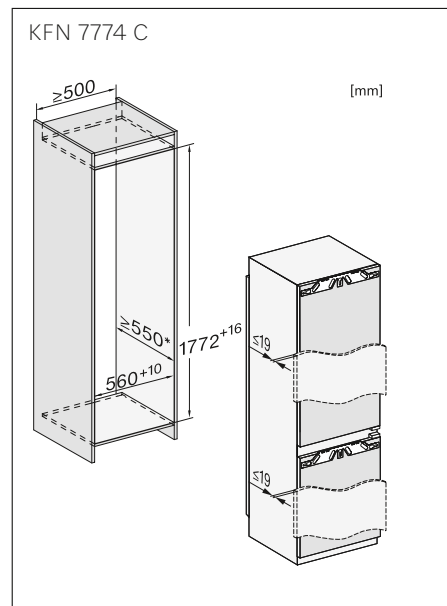

Combinados de integrar

KFN 7774 C Gama Premium

- Combinado de integrar para instalação em **nicho de 178,5 cm de altura**
- Visor tátil FreshTouch
- Iluminação FlexiLight 2.0
- Armazenamento profissional para mais frescura com **PerfectFresh Active**
- Função SuperCool e SuperFrost
- SoftClose: fecho suave da porta
- Prateleiras ComfortClean laváveis na máquina de lavar louça
- Sem descongelar manualmente graças ao sistema NoFrost
- Função de bloqueio e alarme sonoro e ótico da porta
- **Parede posterior seca em aço inoxidável CleanSteel**
- Modo Festa e modo Férias: temperatura do congelador ajustável consoante as suas necessidades
- Conectividade com a app da Miele
- Nível de ruído: 33 dB(A)
- Volume útil total: 245 litros
- Medidas do nicho em mm (L x A x P): 560 – 570 x 1.772 – 1.788 x 550

N.º de material 12445190
Código EAN 4002516748205

KFN 7785 C IceMaker Gama Prestige

- Combinado de integrar para instalação em **nicho de 178,5 cm de altura**
- Visor tátil FreshTouch
- Iluminação FlexiLight 2.0
- Gaveta grande com humidade regulável **DailyFresh**
- **Fabricador de cubos de gele com reservatório de água**
- **Função Freeze&Cool**: possibilidade de utilizar o congelador como frigorífico
- Função SuperCool e SuperFrost
- SoftClose: fecho suave da porta
- Prateleiras ComfortClean laváveis na máquina de lavar louça
- Sem descongelar manualmente graças ao sistema NoFrost
- Função de bloqueio e alarme sonoro e ótico da porta
- **Parede posterior seca em aço inoxidável CleanSteel**
- Modo Festa e modo Férias: temperatura do congelador ajustável consoante as suas necessidades
- Conectividade com a app da Miele
- Nível de ruído: 33 dB(A)
- Volume útil total: 255 litros
- Medidas do nicho em mm (L x A x P): 560 – 570 x 1.772 – 1.788 x 550

N.º de material 12445200
Código EAN 4002516748212