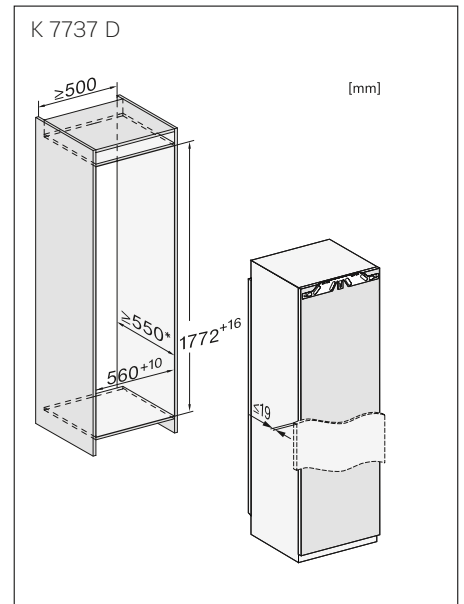

K 7737 D

Gama Reference 1

- Frigorífico de integrar apto para instalação Side-by-Side para um **nicho de 178,5 cm de altura**
- Visor tátil SensorTouch
- Iluminação LED
- Gaveta grande com humidade regulável DailyFresh
- ComfortClean: prateleiras adequadas para a limpeza na máquina de lavar louça
- ComfortSize: colocação fácil de objetos grandes ou tabuleiros nas prateleiras
- SuperCool: rápida redução da temperatura do frigorífico
- Função de bloqueio e sinal acústico da porta Modo Festa e modo Férias: temperatura do congelador ajustável consoante as suas necessidades
- Conectividade com a app da Miele
- Nível de ruído: 33 dB(A)
- Volume útil total: 308 litros
- Medidas do nicho em mm (L x A x P): 560 – 570 x 1.772 – 1.778 x 550

N.º de material
Código EAN

12444430
4002516747598