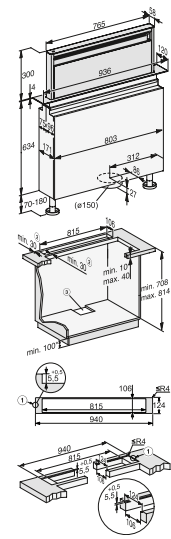

Exaustores **Downdraft**

DAD 4841

Gama Reference 1

- Aprox. **92 cm de largura**
- Apto para saída de ar e recirculação
- Acessórios para recirculação (não incluídos): Plug&Play DUP 150 ou DUU 600 + filtros DKF 30-P/-R
- Comando intuitivo SmartControl com as regulações possíveis destacadas a amarelo
- 5 níveis de potência (incl. 2 Booster)
- Iluminação LED regulável em 3 níveis
- CleanCover para uma fácil limpeza interior
- 2 filtros de aço inoxidável com 10 camadas para uma máxima absorção, adequados para lavagem na máquina de lavar louça
- Potência sonora no nível Booster: 72-76 dB(A)
- Potência no nível Booster: 640-555 m³/h*
- Medidas do exaustor em mm (L x A x P): 916 x 300 x 120 mm

DAD 4941

Gama Reference 1

- Aprox. **94 cm de largura**
- Apto para saída de ar e recirculação
- Acessórios para recirculação (não incluídos): Plug&Play DUP 150 ou DUU 600 + filtros DKF 30-P/-R
- Comando intuitivo SmartControl com as regulações possíveis destacadas a amarelo
- 5 níveis de potência (incl. 2 níveis Booster)
- Iluminação LED regulável em 3 níveis
- CleanCover para uma fácil limpeza interior
- 2 filtros de aço inoxidável com 10 camadas para uma máxima absorção, adequados para lavagem na máquina de lavar louça
- Potência sonora no nível Booster: 72-76 dB(A)
- Potência no nível Booster: 640-555 m³/h*
- Medidas do exaustor em mm (L x A x P): 936 x 300 x 120 mm

DAD 4941

DAD 4841

N.º de material
Código EAN

12440840
4002516762348

N.º de material
Código EAN

12440850
4002516762355