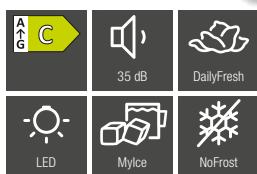

Combinados de instalação livre

KFN 4799 CDE Gama Reference 1

- Combinado de instalação livre com porta de aço inoxidável CleanSteel
- Auxiliar de abertura de porta: pega EasyOpen
- Iluminação do frigorífico com LED
- Sistema de refrigeração dinâmico DynaCool
- Função SuperCool: rápida redução da temperatura
- Função SuperFrost: rápida congelação dos alimentos
- Sem descongelar manualmente graças ao sistema NoFrost
- Gaveta grande com humidade regulável **DailyFresh**
- Prateleiras ComfortClean laváveis na máquina de lavar louça
- **Fabricador de cubos de gelo com reservatório de água**
- Nível de ruído: 35 dB(A)
- Volume útil total: 371 litros
- **Medidas (A x L x P): 201,0 x 60,0 x 67,5 cm**

KFN 4799 AD 125 Gala Edition Gama Reference 1

- Combinado de instalação livre com porta de aço inoxidável CleanSteel
- Auxiliar de abertura de porta: pega EasyOpen
- Iluminação do frigorífico com LED
- Sistema de refrigeração dinâmico DynaCool
- Função SuperCool: rápida redução da temperatura
- Função SuperFrost: rápida congelação dos alimentos
- Sem descongelar manualmente graças ao sistema NoFrost
- Armazenamento profissional para mais frescura com **PerfectFresh Pro**
- Prateleiras ComfortClean laváveis na máquina de lavar louça
- **Parede posterior seca em aço inoxidável CleanSteel**
- Nível de ruído: 34 dB(A)
- Volume útil total: 360 litros
- **Medidas (A x L x P): 201,5 x 60,0 x 67,5 cm**

Aço inoxidável KFN 4799 CDE edt/cs
N.º de material 12430930
Código EAN 4002516742128

Aço inox KFN 4799 edt/cs 125 Gala Edition
N.º de material 12361950
Código EAN 4002516711742