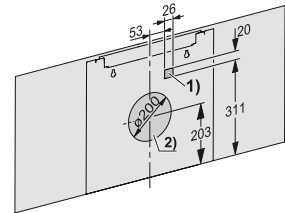

Exaustores de parede decorativos

DAH 4970

Gama Reference

- Exaustor de parede decorativo com 90 cm de largura e controlo ComfortControl
- Apto para saída de ar e recirculação
- 3 níveis de potência (incluindo nível Booster)
- **Iluminação LED com regulação personalizada** da temperatura da luz entre 2700 e 6500 Kelvin
- CleanCover para uma fácil limpeza interior
- 1 filtro de aço inoxidável com 10 camadas para uma máxima absorção, adequado para lavagem na máquina de lavar louça
- Nível de ruído: 51 dB(A)
- Potência no nível Booster: 895 m³/h
- Filtros contra odores para funcionamento em recirculação não fornecidos: filtro Active DKF 29-P (11292130); filtro regenerável DKF 29-R (11295570)
- Con@ctivity Plus: comunicação direta entre a placa e o exaustor
- **Motor ECO** com consumo de 28 Kwh/ano para uma poupança de até 50 % em energia.
- Chaminé telescópica não fornecida DADC 1000 em preto mate

DAH 4980

Gama Reference

- Exaustor de parede decorativo com 90 cm de largura e controlo SmartControl
- Apto para saída de ar e recirculação
- 3 níveis de potência (incluindo 2 níveis Booster)
- **Iluminação LED com regulação personalizada** da temperatura da luz entre 2700 e 6500 Kelvin
- CleanCover para uma fácil limpeza interior
- 1 filtro de aço inoxidável com 10 camadas para uma máxima absorção, adequado para lavagem na máquina de lavar louça
- Nível de ruído: 51 dB(A)
- Potência no nível Booster: 895 m³/h
- Filtros contra odores para funcionamento em recirculação não fornecidos: filtro Active DKF 29-P (11292130); filtro regenerável DKF 29-R (11295570)
- Con@ctivity Plus: comunicação direta entre a placa e o exaustor
- **Motor ECO** com consumo de 28 Kwh/ano para uma poupança de até 50 % em energia.
- Chaminé telescópica não fornecida DADC 1000 em preto mate

DAH 4970

DAH 4980 OBSW/MATT