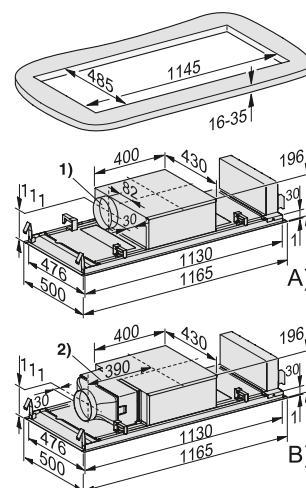

DAC 4240 WSMA