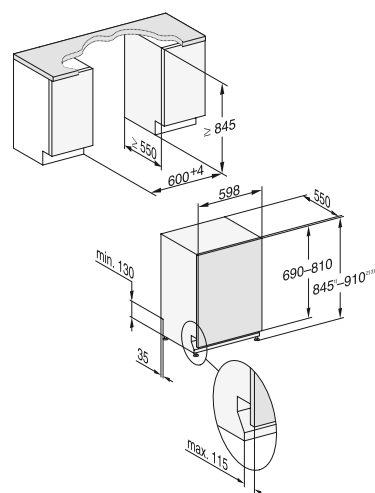

G 7197 SCVi XXL AD 125 Edition