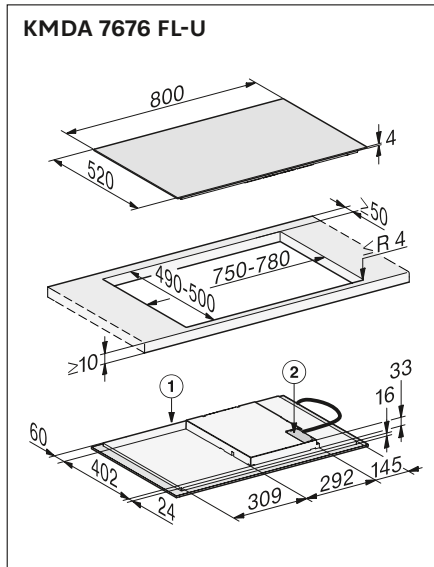

Placas de indução **com exaustor integrado**

KMDA 7676 FL-U

Gama Discovery 1

- Placa de indução com exaustor integrado **totalmente preta**
- 4 zonas de cozinhar que se juntam em 2 zonas PowerFlex XL (230 x 460 mm)
- Interface fácil de usar com **indicações a amarelo** ComfortSelect
- **Motor extra-silencioso:** 47 dB no nível mínimo e 70 dB no máximo
- Potência de exaustão de até 520 m³/h em recirculação de ar e 610 m³/h em instalação com saída de ar para o exterior
- Instalação flexível: recirculação Plug&Play sem precisar de tubos (inclui filtro de carvão), ar de recirculação guiado (sem tubos) ou saída de ar para o exterior (sem tubos).
- Con@ctivity 3.0.: ligação direta entre exaustor e placa
- Conjunto necessário para a instalação em saída de ar para o exterior: DFKS-AR (com caixa de parede) ou conjunto DFKS-R (sem caixa de parede)
- Inclui filtro de carvão DKF 35-P para instalação em recirculação de ar
- Medidas da placa em mm (L x A x P): 800 x 238 x 520
- Medidas do nicho em mm (L x P): 780 x 500
- Medidas externas e internas no nicho para instalação à face em mm (L x P): 780 x 804//524 x 500

N.º de material

12509180

Código EAN

400251677748