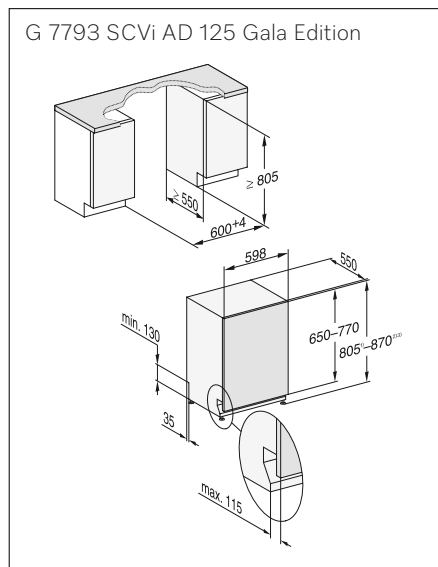

* Na compra de uma máquina de lavar louça G 7000 entre 01.04.2024 e 31.12.2024 a Miele oferece-lhe 6 PowerDisk no valor de 59,99 €. Use o seu voucher em www.miele.pt.