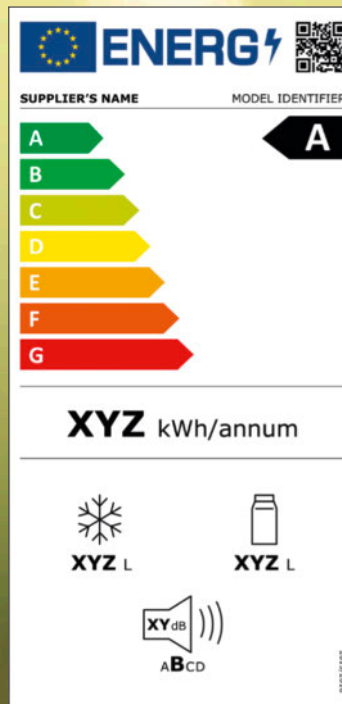

As chaves para uma secagem eficiente

Todas as novas máquinas de secar roupa da nova geração T1 apresentam uma tecnologia de bomba de calor eficiente em termos energéticos e alcançam uma classe de eficiência de, no mínimo, A++. Com EcoSpeed, pode secar a sua roupa ainda mais rapidamente e com a melhor classe de eficiência energética A+++. Por isso, esta nova máquina com bomba de calor também representa um grande avanço em termos de conservação de recursos: é utilizado um processo de fabrico inovador para muitas peças de plástico. Isto poupa até 30% de material durante a produção. Além disso, a maioria das máquinas de secar roupa funcionam com o refrigerante natural R290, completamente isento de HFC e, por isso, minimiza o potencial de aquecimento global.

Uma lavagem mais sustentável

A maioria das máquinas de lavar roupa da Miele já alcançam a classe de eficiência energética mais elevada em conformidade com a nova etiqueta energética e são, por isso, muito ecológicas. No entanto, os nossos eletrodomésticos não são só ecológicos no papel: todas as máquinas de lavar roupa da Miele têm um controlo automático da carga. Este sistema analisa a carga atual e não utiliza mais água e eletricidade do que o necessário. A função EcoFeedback fornece informações precisas sobre o consumo de eletricidade e água do seu eletrodoméstico.