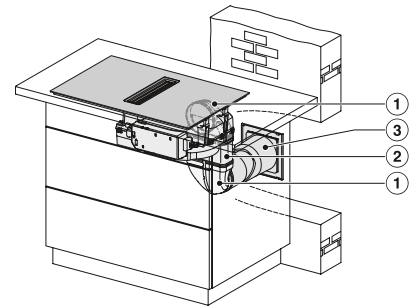

Instalação com saída de ar para o exterior