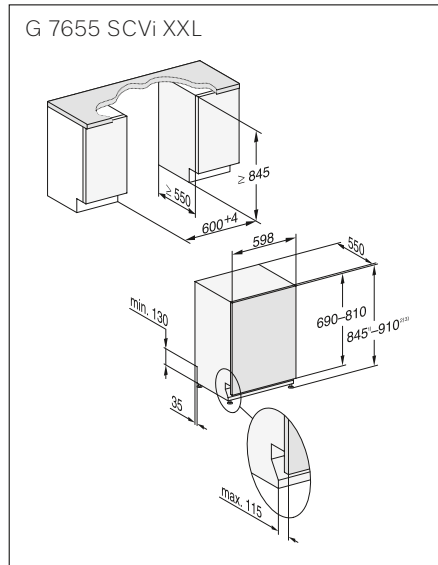

* Na compra de uma máquina de lavar louça G 7000 entre 01.04.2024 e 31.12.2024 a Miele oferece-lhe 6 PowerDisk no valor de 59,99 €. Use o seu voucher em www.miele.pt.