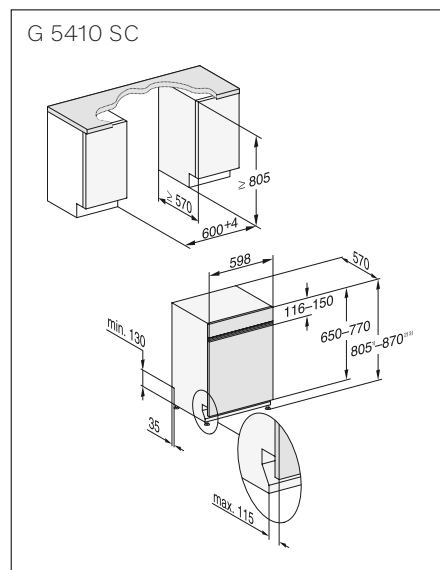

* Promoção válida até 31.12.2024. Escolha entre 20 UltraTabs grátis ou 180 UltraTabs por 49,99 €.