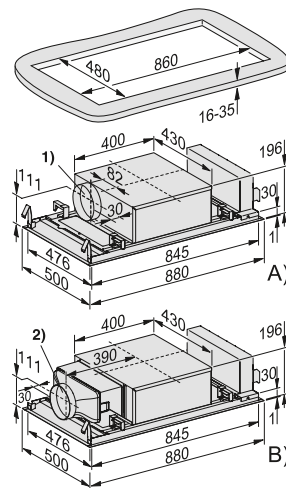

Exaustores de teto

DAC 2940

Gama Discovery 2

- Exaustor de teto com **90 cm de largura**
- **Fácil de instalar:** só precisa de 19,6 cm para instalar no teto.
- Apto para saída de ar e recirculação
- Instalação em recirculação Plug&Play. Não são necessários tubos ou caixas de recirculação adicionais. É importante ventilar o teto com uma abertura de, no mínimo, 600 cm².
- 3 níveis de potência (incluindo nível Booster)
- Iluminação LED branca quente (3500 K) regulável para criar o ambiente perfeito para cada ocasião
- CleanCover para uma fácil limpeza interior
- 1 filtro de aço inoxidável com 10 camadas para uma máxima absorção, adequado para lavagem na máquina de lavar louça
- Nível de ruído no nível intensivo: 60 dB(A)
- Potência no nível Booster: 655 m³/h
- Filtros contra odores para funcionamento em recirculação não fornecidos: filtro Active DKF 35-P; filtro regenerável DKF 40-R
- Con@ctivity 3.0: comunicação direta entre a placa e o exaustor
- **Inclui controlo remoto**
- É possível personalizar o painel do exaustor com laminado, laqueado ou pintura.

Branco mate
N.º de material
Código EAN

DAC 2940 WSMA
12553450
4002516798651

Aço inoxidável
N.º de material
Código EAN

DAC 2940 EDST
12553410
4002516798972

DAC 4240

Gama Reference