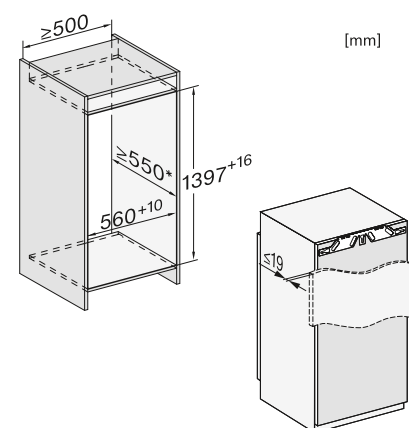

Congeladores **de integrar**

125 Edition

FNS 7740 D 125 Gala Edition Gama Reference

- Congelador de integrar apto para instalação Side-by-Side em **nicho de 178,5 cm de altura**
- Visor com comando SensorTouch
- Oito gavetas de congelação
- Iluminação LED
- NoFrost: sem necessidade de descongelamento manual
- Função SuperFrost: rápida congelação dos alimentos
- Função de bloqueio e alarme sonoro e ótico da porta e de temperatura
- Nível de ruído: 33 dB(A)
- Volume útil total: 213 litros
- Medidas do nicho em mm (L x A x P): 560-570 x 1.772-1.788 x 550

FNS 7470 D Gama Premium

- Congelador de integrar apto para instalação Side-by-Side para instalação em **nicho de 140 cm de altura**
- Visor com comando FreshTouch
- Iluminação LED
- Função SuperFrost: rápida congelação dos alimentos
- Função de bloqueio e alarme sonoro e ótico da porta e de temperatura
- Nível de ruído: 35 dB(A)
- Volume útil total: 156 litros
- Medidas do nicho em mm (L x A x P): 560 - 570 x 1.390 - 1.413 x 550

FNS 7470 D

N.º de material
Código EAN

12361980
4002516711827

N.º de material
Código EAN

11643210
400251637943