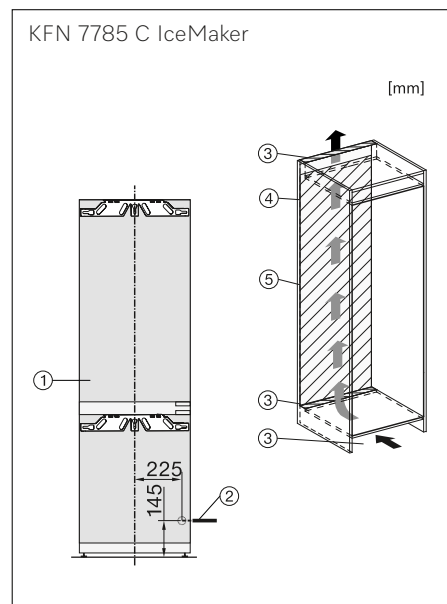

Combinados de integrar

KFN 7774 C Gama Premium

- Combinado de integrar para instalação em **nicho de 178,5 cm de altura**
- Visor tátil FreshTouch
- Iluminação FlexiLight 2.0
- Armazenamento profissional para mais frescura com **PerfectFresh Active**
- Função SuperCool e SuperFrost
- SoftClose: fecho suave da porta
- Prateleiras ComfortClean laváveis na máquina de lavar louça
- Sem descongelar manualmente graças ao sistema NoFrost
- Função de bloqueio e alarme sonoro e ótico da porta
- **Parede posterior seca em aço inoxidável CleanSteel**
- Modo Festa e modo Férias: temperatura do congelador ajustável consoante as suas necessidades
- Conectividade com a app da Miele
- Nível de ruído: 33 dB(A)
- Volume útil total: 245 litros
- Medidas do nicho em mm (L x A x P): 560 – 570 x 1.772 – 1.788 x 550

N.º de material 12445190
Código EAN 4002516748205

KFN 7785 C IceMaker Gama Prestige

- Combinado de integrar para instalação em **nicho de 178,5 cm de altura**
- Visor tátil FreshTouch
- Iluminação FlexiLight 2.0
- Gaveta grande com humidade regulável **DailyFresh**
- **Fabricador de cubos de gele com reservatório de água**
- **Função Freeze&Cool**: possibilidade de utilizar o congelador como frigorífico
- Função SuperCool e SuperFrost
- SoftClose: fecho suave da porta
- Prateleiras ComfortClean laváveis na máquina de lavar louça
- Sem descongelar manualmente graças ao sistema NoFrost
- Função de bloqueio e alarme sonoro e ótico da porta
- **Parede posterior seca em aço inoxidável CleanSteel**
- Modo Festa e modo Férias: temperatura do congelador ajustável consoante as suas necessidades
- Conectividade com a app da Miele
- Nível de ruído: 33 dB(A)
- Volume útil total: 255 litros
- Medidas do nicho em mm (L x A x P): 560 – 570 x 1.772 – 1.788 x 550

N.º de material 12445200
Código EAN 4002516748212