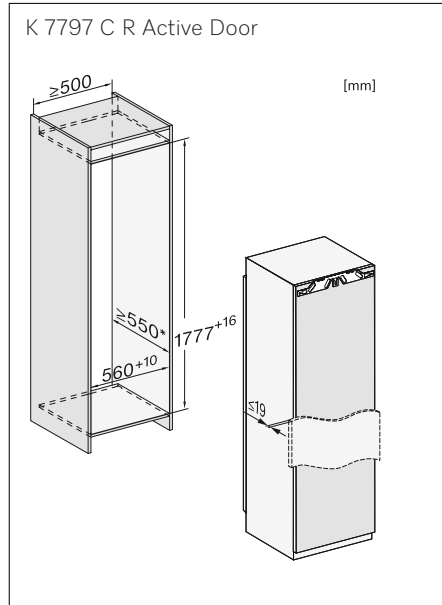

Frigoríficos **de integrar**

K 7797 C R ActiveDoor

Gama Prestige

- Frigorífico de integrar para instalação num **nicho de 178,5 cm de altura**
- Sistema de abertura da porta **ActiveDoor**
- Visor tátil FreshTouch
- Iluminação FlexiLight 2.0
- Armazenamento profissional para mais frescura com **PerfectFresh Active**
- **Parede posterior seca em aço inoxidável CleanSteel**
- Sistema de refrigeração dinâmico DynaCool
- SuperCool: rápida redução da temperatura do frigorífico
- ComfortClean: prateleiras adequadas para a limpeza na máquina de lavar louça
- ComfortSize: colocação fácil de objetos grandes ou tabuleiros nas prateleiras
- Função de bloqueio e sinal acústico da porta
- Conectividade com a app da Miele
- Nível de ruído: 32 dB(A)
- Volume útil total: 296 litros
- Medidas do nicho em mm (L x A x P): 560-570 x 1.772-1.788 x 550

N.º de material

12444970

Código EAN

4002516748045