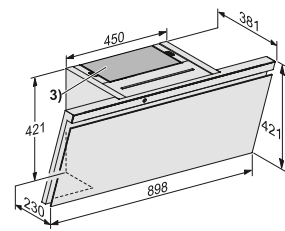

Exaustores de parede decorativos

DAH 4970

Gama Reference

- Exaustor de parede decorativo com 90 cm de largura e controlo ComfortControl
- Apto para saída de ar e recirculação
- 3 níveis de potência (incluindo nível Booster)
- **Iluminação LED com regulação personalizada** da temperatura da luz entre 2700 e 6500 Kelvin
- CleanCover para uma fácil limpeza interior
- 1 filtro de aço inoxidável com 10 camadas para uma máxima absorção, adequado para lavagem na máquina de lavar louça
- Nível de ruído: 51 dB(A)
- Potência no nível Booster: 895 m³/h
- Filtros contra odores para funcionamento em recirculação não fornecidos: filtro Active DKF 29-P (11292130); filtro regenerável DKF 29-R (11295570)
- Con@ctivity Plus: comunicação direta entre a placa e o exaustor
- **Motor ECO** com consumo de 28 Kwh/ano para uma poupança de até 50 % em energia.
- Chaminé telescópica não fornecida DADC 1000 em preto mate

DAH 4980

Gama Reference

- Exaustor de parede decorativo com 90 cm de largura e controlo SmartControl
- Apto para saída de ar e recirculação
- 3 níveis de potência (incluindo 2 níveis Booster)
- **Iluminação LED com regulação personalizada** da temperatura da luz entre 2700 e 6500 Kelvin
- CleanCover para uma fácil limpeza interior
- 1 filtro de aço inoxidável com 10 camadas para uma máxima absorção, adequado para lavagem na máquina de lavar louça
- Nível de ruído: 51 dB(A)
- Potência no nível Booster: 895 m³/h
- Filtros contra odores para funcionamento em recirculação não fornecidos: filtro Active DKF 29-P (11292130); filtro regenerável DKF 29-R (11295570)
- Con@ctivity Plus: comunicação direta entre a placa e o exaustor
- **Motor ECO** com consumo de 28 Kwh/ano para uma poupança de até 50 % em energia.
- Chaminé telescópica não fornecida DADC 1000 em preto mate

DAH 4970

DAH 4980 OBSW/MATT