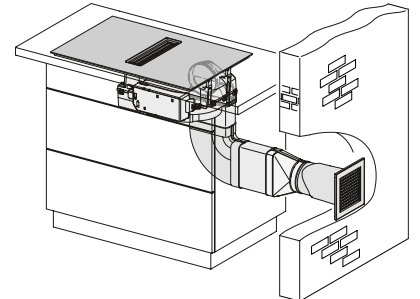

Instalação com saída de ar para o exterior