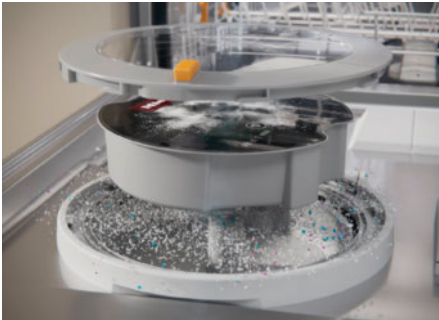

Que características se adaptam melhor às suas necessidades?

Vantagens* das máquinas de lavar louça

Exclusivo Miele **AutoDos**
Sistema de dosagem automático AutoDos com PowerDisk integrado. Máxima comodidade e eficiência de limpeza.