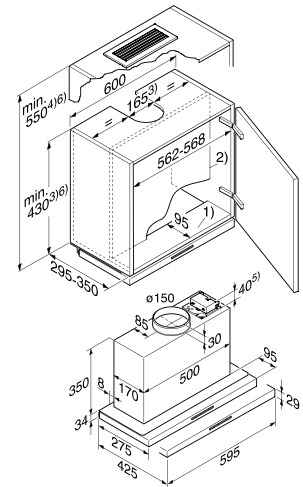

Exaustores de pala

Exaustor de pala DA 3466

- Exaustor de encastrar de pala com 60 cm de largura
- Apto para saída de ar e recirculação
- Iluminação LED
- CleanCover para uma fácil limpeza interior
- Filtro de aço inoxidável com 10 camadas para uma máxima absorção, adequado para lavagem na máquina de lavar louça
- Potência sonora no nível intensivo: 64 dB(A) re1pW
- Potência no nível intensivo: 550 m³/h
- Medidas do exaustor em mm (L x A x P): 595 x 34 x 275

PVP recomendado
N.º de material
Código EAN

679 €
10031790
4002515558140

Exaustor de pala DA 3496

- Exaustor de encastrar de pala com 90 cm de largura
- Apto para saída de ar e recirculação
- Iluminação LED
- CleanCover para uma fácil limpeza interior
- 2 filtros de aço inoxidável com 10 camadas para uma máxima absorção, adequados para lavagem na máquina de lavar louça
- Potência sonora no nível intensivo: 64 dB(A) re1pW
- Potência no nível intensivo: 550 m³/h
- Medidas do exaustor em mm (L x A x P): 895 x 34 x 275

PVP recomendado
N.º de material
Código EAN

849 €
10031800
4002515558157

DA 3466

DA 3496