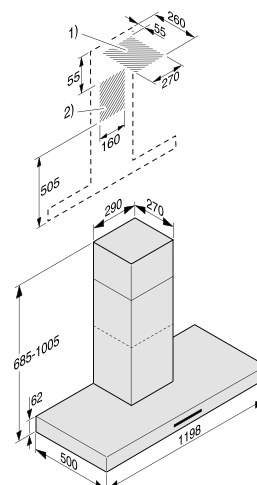

Exaustores de parede

Exaustor de parede DA 7198 W Triple

- Exaustor de parede com 90 cm de largura
- Apto para saída de ar e recirculação
- 4 níveis de potência (incluindo nível intensivo)
- Iluminação LED
- CleanCover para uma fácil limpeza interior
- Indicação de saturação dos filtros
- Filtro de aço inoxidável com 10 camadas para uma máxima absorção, adequado para lavagem na máquina de lavar louça
- Con@ctivity 3.0: comunicação direta entre a placa e o exaustor
- Compatível com placas Miele 3.0 ou comando através da app da Miele.
- Conectividade total: Miele@home, MobileControl e WiFiConn@ct
- Motor ECO integrado para menos ruído: 72 dB no nível intensivo
- Potência no nível intensivo: 600 m³/h
- Para instalação em saída de ar para cima é necessário o acessório de chaminé DADC 7000 (com peça e tubo telescópico)
- Medidas do exaustor em mm (L x A x P): 880 x 440 x 433

PVP recomendado

Graphite Grey 1.799 €
N.º de material 10812210
Código EAN 4002515976029

PVP recomendado

Obsidian Black 1.799 €
N.º de material 10812200
Código EAN 4002515976012

Exaustor de parede DA 4228 W "Puristic Plus"

- Exaustor de parede de 120 cm de largura
- AExclusivo para saída de ar e recirculação
- 4 níveis de potência (incluindo nível intensivo)
- Iluminação LED
- CleanCover para uma fácil limpeza interior
- 4 filtros de aço inoxidável com 10 camadas para uma máxima absorção, adequado para lavagem na máquina de lavar louça
- Con@ctivity 3.0: comunicação direta entre a placa e o exaustor
- Compatível com placas Miele 3.0 ou comando através da app da Miele.
- Conectividade total: Miele@home, MobileControl e WiFiConn@ct
- Pacote acústico Silence da Miele para uma maior insonorização: 64 dB(A) re1pW
- Potência no nível intensivo: 630 m³/h
- Medidas do exaustor em mm (L x A x P): 1.198 x 62 x 500

PVP recomendado