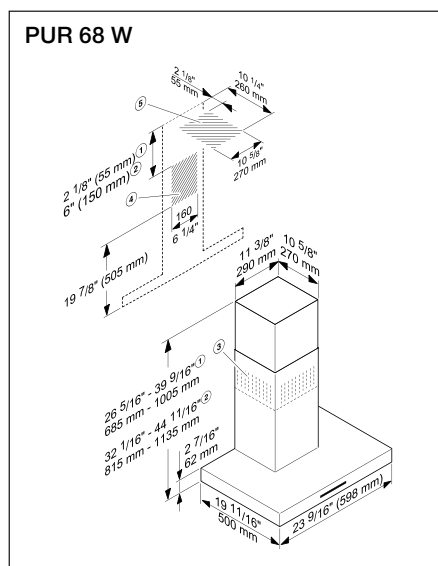

Exaustores de parede

Exaustor de parede DA 396-7 EDST "Classic"

- Exaustor de parede com 60 cm de largura
- Apto para saída de ar e recirculação
- 4 níveis de potência (incluindo nível intensivo)
- Iluminação LED
- CleanCover para uma fácil limpeza interior
- 2 filtros de aço inoxidável com 10 camadas para uma máxima absorção, adequado para lavagem na máquina de lavar louça
- Potência sonora no nível intensivo: 62 dB(A) re1pW
- Potência no nível intensivo: 500 m³/h
- Medidas do exaustor em mm (L x A x P): 598 x 120 x 520

PVP recomendado 849 €
N.º de material 10558460
Código EAN 4002515790014

Exaustor de parede PUR 68 W

- Exaustor de parede com 60 cm de largura
- Apto para saída de ar e recirculação
- 4 níveis de potência (incluindo nível intensivo)
- Iluminação LED
- CleanCover para uma fácil limpeza interior
- 2 filtros de aço inoxidável com 10 camadas para uma máxima absorção, adequados para lavagem na máquina de lavar louça
- Potência sonora no nível intensivo: 67 dB(A) re1pW
- Potência no nível intensivo: 650 m³/h
- Medidas do exaustor em mm (L x A x P): 598 x 62 x 500

PVP recomendado 899 €
N.º de material 10351360
Código EAN 4002515710784