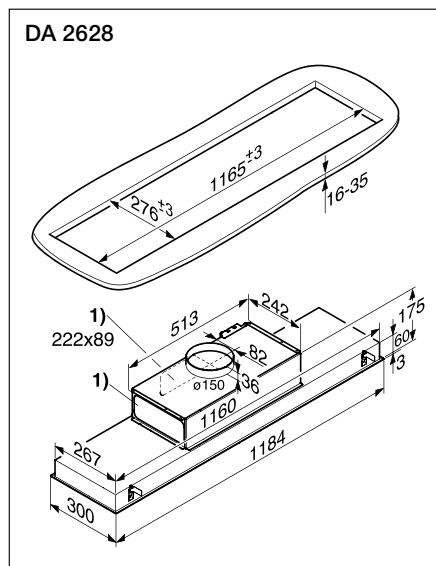

**PVP recomendado**

2.259 €

**N.º de material**

10751290

**Código EAN**

4002515935491

**Miele Portuguesa, Lda.**

Avenida do Forte, n.º 5  
2790-073 Carnaxide  
Telefone: 21 424 81 00  
Website: [www.miele.pt](http://www.miele.pt)