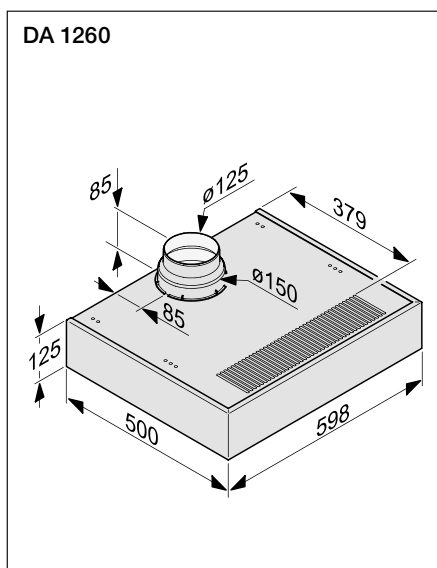

PVP recomendado

Brilliant White 499 €
N.º de material 10552960
Código EAN 4002515790595