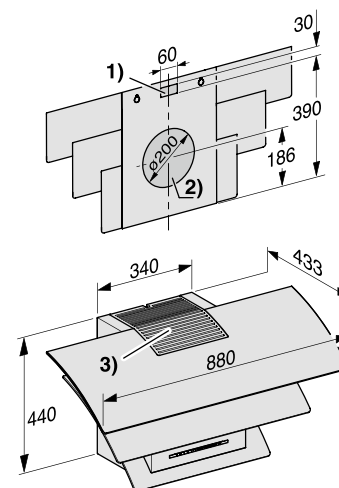

Exaustores de parede

Exaustor de parede DA 7198 W Triple

- Exaustor de parede com 90 cm de largura
- Apto para saída de ar e recirculação
- 4 níveis de potência (incluindo nível intensivo)
- Iluminação LED
- CleanCover para uma fácil limpeza interior
- Indicação de saturação dos filtros
- Filtro de aço inoxidável com 10 camadas para uma máxima absorção, adequado para lavagem na máquina de lavar louça
- Con@ctivity 3.0: comunicação direta entre a placa e o exaustor
- Compatível com placas Miele 3.0 ou comando através da app da Miele.
- Conectividade total: Miele@home, MobileControl e WiFiConn@ct
- Motor ECO integrado para menos ruído: 72 dB no nível intensivo
- Potência no nível intensivo: 600 m³/h
- Para instalação em saída de ar para cima é necessário o acessório de chaminé DADC 7000 (com peça e tubo telescópico)
- Medidas do exaustor em mm (L x A x P): 880 x 440 x 433

PVP recomendado

Graphite Grey 1.799 €
N.º de material 10812210
Código EAN 4002515976029

PVP recomendado

Obsidian Black 1.799 €
N.º de material 10812200
Código EAN 4002515976012

Exaustor de parede DA 4228 W "Puristic Plus"

- Exaustor de parede de 120 cm de largura
- AExclusivo para saída de ar e recirculação
- 4 níveis de potência (incluindo nível intensivo)
- Iluminação LED
- CleanCover para uma fácil limpeza interior
- 4 filtros de aço inoxidável com 10 camadas para uma máxima absorção, adequado para lavagem na máquina de lavar louça
- Con@ctivity 3.0: comunicação direta entre a placa e o exaustor
- Compatível com placas Miele 3.0 ou comando através da app da Miele.
- Conectividade total: Miele@home, MobileControl e WiFiConn@ct
- Pacote acústico Silence da Miele para uma maior insonorização: 64 dB(A) re1pW
- Potência no nível intensivo: 630 m³/h
- Medidas do exaustor em mm (L x A x P): 1.198 x 62 x 500

PVP recomendado