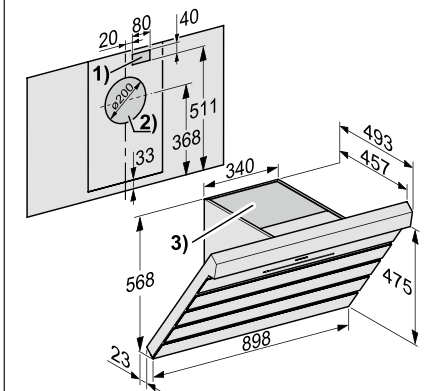

PVP recomendado

Brilliant White 2.299 €
N.º de material 10750300
Código EAN 4002515935934

DA 6798 W