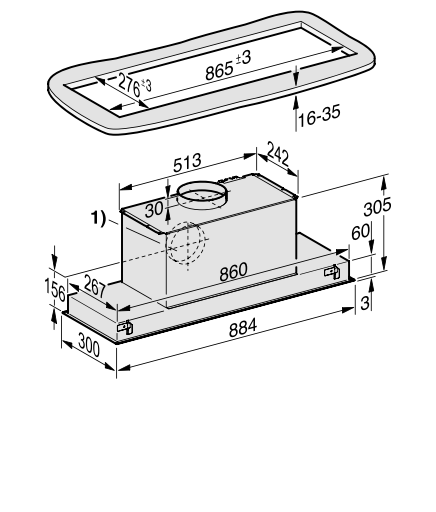

Exaustores de encastrar

Exaustor de encastrar DA 2668

- Exaustor de encastrar com 60 cm de largura
- Apto para saída de ar e recirculação
- 4 níveis de potência (incluindo nível intensivo)
- Iluminação LED de baixo consumo (2 x 3 W)
- CleanCover para uma fácil limpeza interior
- Indicação de saturação dos filtros de gorduras
- 2 filtros de aço inoxidável com 10 camadas para uma máxima absorção, adequados para lavagem na máquina de lavar louça
- Con@ctivity 3.0: comunicação direta entre a placa e o exaustor
- Compatível com placas Miele 3.0 ou comando através da app da Miele.
- Conectividade total: Miele@home, MobileControl e WiFiConn@ct
- Pacote acústico Silence da Miele para uma maior insonorização: 64 dB(A) re1pW
- Potência no nível intensivo: 585 m³/h
- Medidas do exaustor em mm (L x A x P): 580 x 64 x 293

PVP recomendado 1.499 €
N.º de material 10862760
Código EAN 4002516019121

Exaustor de encastrar DA 2698

- Exaustor de encastrar com 90 cm de largura
- Apto para saída de ar e recirculação
- 4 níveis de potência (incluindo nível intensivo)
- Iluminação LED de baixo consumo (2 x 3 W)
- CleanCover para uma fácil limpeza interior
- Indicação de saturação dos filtros de gorduras
- 2 filtros de aço inoxidável com 10 camadas para uma máxima absorção, adequados para lavagem na máquina de lavar louça
- Con@ctivity 3.0: comunicação direta entre a placa e o exaustor
- Compatível com placas Miele 3.0 ou comando através da app da Miele.
- Conectividade total: Miele@home, MobileControl e WiFiConn@ct
- Pacote acústico Silence da Miele para uma maior insonorização: 62 dB(A) re1pW
- Potência no nível intensivo: 640 m³/h
- Medidas do exaustor em mm (L x A x P): 880 x 64 x 293

PVP recomendado 1.829 €
Aço inox. CleanSteel
N.º de material 10862770
Código EAN 4002516019398