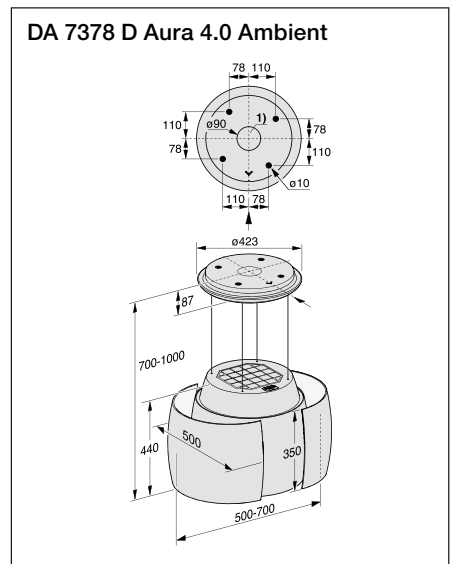

Exaustor de ilha DA 4248 V D Puristic Varia

- Exaustor de ilha com 120 cm de largura
- Exclusivo para saída de ar
- 4 níveis de potência (incluindo nível intensivo)
- Iluminação LED
- CleanCover para uma fácil limpeza interior
- Indicação de saturação dos filtros de gorduras
- 6 filtros de aço inoxidável com 10 camadas para uma máxima absorção, adequados para a lavagem na máquina de lavar louça
- Con@ctivity 3.0: comunicação direta entre a placa e o exaustor
- Compatível com placas Miele 3.0 ou comando através da app da Miele.
- Conectividade total: Miele@home, MobileControl e WiFiConn@ct
- Pacote acústico Silence da Miele para uma maior insonorização: 70 dB no nível intensivo
- Potência no nível intensivo: 675 m³/h
- Medidas do exaustor em mm (L x A x P): 1.198 x 70 x 698

PVP recomendado 3.969 €
N.º de material 10862840
Código EAN 4002515987179

Exaustor de ilha DA 7378 D

1. #### Aura 4.0 Ambient
2. Exaustor de ilha em Brilliant White com 500 mm de diâmetro
   - Modelo exclusivo para recirculação
   - Iluminação LED
   - CleanCover para uma fácil limpeza interior
   - Indicação de saturação dos filtros de gorduras
   - 2 filtros de aço inoxidável com 10 camadas para uma máxima absorção, adequados para a lavagem na máquina de lavar louça
   - AmbientFragrance: possibilidade de escolher entre vários aromas
   - Con@ctivity 3.0: comunicação direta entre a placa e o exaustor
   - Compatível com placas Miele 3.0 ou comando através da app da Miele.
   - Conectividade total: Miele@home, MobileControl e WiFiConn@ct
   - Potência no nível intensivo: 600 m³/h
   - Medidas do exaustor em mm (Ø x A): 500-700 x 440 x 500

PVP recomendado 5.399 €
N.º de material 11476590
Código EAN 4002516311102