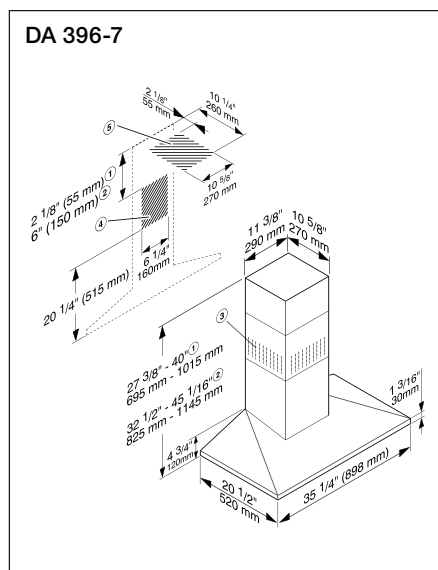

Exaustores de parede

Exaustor de parede DA 396-7 EDST "Classic"

- Exaustor de parede com 60 cm de largura
- Apto para saída de ar e recirculação
- 4 níveis de potência (incluindo nível intensivo)
- Iluminação LED
- CleanCover para uma fácil limpeza interior
- 2 filtros de aço inoxidável com 10 camadas para uma máxima absorção, adequado para lavagem na máquina de lavar louça
- Potência sonora no nível intensivo: 62 dB(A) re1pW
- Potência no nível intensivo: 500 m³/h
- Medidas do exaustor em mm (L x A x P): 598 x 120 x 520

PVP recomendado 849 €
N.º de material 10558460
Código EAN 4002515790014

Exaustor de parede PUR 68 W

- Exaustor de parede com 60 cm de largura
- Apto para saída de ar e recirculação
- 4 níveis de potência (incluindo nível intensivo)
- Iluminação LED
- CleanCover para uma fácil limpeza interior
- 2 filtros de aço inoxidável com 10 camadas para uma máxima absorção, adequados para lavagem na máquina de lavar louça
- Potência sonora no nível intensivo: 67 dB(A) re1pW
- Potência no nível intensivo: 650 m³/h
- Medidas do exaustor em mm (L x A x P): 598 x 62 x 500

PVP recomendado 899 €
N.º de material 10351360
Código EAN 4002515710784