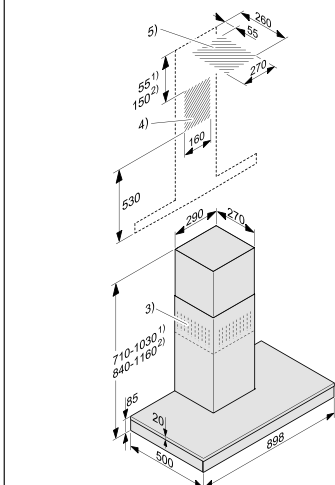

Exaustor de parede DA 6798 W Shape

- Exaustor de parede com 90 cm de largura
- Apto para saída de ar e recirculação
- 4 níveis de potência (incluindo nível intensivo)
- Iluminação LED
- CleanCover para uma fácil limpeza interior
- Indicação de saturação dos filtros de gorduras
- Filtro de aço inoxidável com 10 camadas para uma máxima absorção, adequado para lavagem na máquina de lavar louça
- Conectividade total: Miele@home, MobileControl e WiFiConn@ct
- Compatível com placas Miele 3.0 ou comando através da app da Miele.
- Pacote acústico Silence da Miele para uma maior insonorização: 63 dB no nível intensivo
- Potência no nível intensivo: 610 m³/h
- Para instalação em saída de ar para cima é necessário o acessório de chaminé DADC 6000 (com peça e tubo telescópico)
- Medidas do exaustor em mm (L x A x P): 898 x 568 x 493

PVP recomendado

Obsidian Black 2.199 €
N.º de material 10750370
Código EAN 4002515935811

Exaustor de parede DA 6698 W Puristic Edition 6000

- Exaustor de parede com 90 cm de largura
- Apto para saída de ar e recirculação
- 4 níveis de potência (incluindo nível intensivo)
- Iluminação LED
- CleanCover para uma fácil limpeza interior
- Indicação de saturação dos filtros de gorduras
- 3 filtros de aço inoxidável com 10 camadas para uma máxima absorção, adequados para lavagem na máquina de lavar louça
- Conectividade total: Miele@home, MobileControl e WiFiConn@ct
- Compatível com placas Miele 3.0 ou comando através da app da Miele.
- Pacote acústico Silence da Miele para uma maior insonorização: 63 dB no nível intensivo
- Potência no nível intensivo: 640 m³/h
- Medidas do exaustor em mm (L x A x P): 898 x 85 x 500

PVP recomendado

Aço inox. CleanSteel 2.299 €
N.º de material 10862860
Código EAN 4002515987162

PVP recomendado