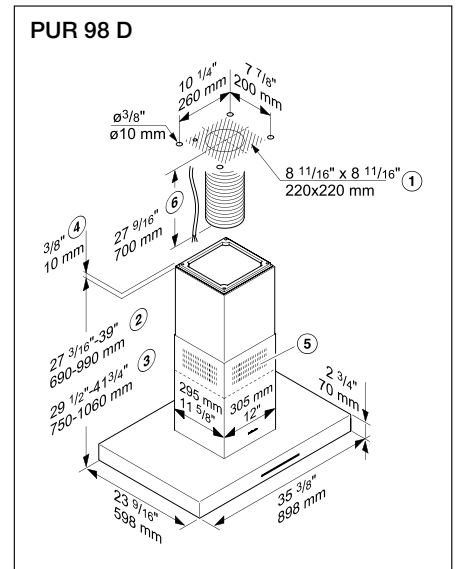

PVP recomendado

1.669 €

N.º de material

10383620

Código EAN

4002515710777