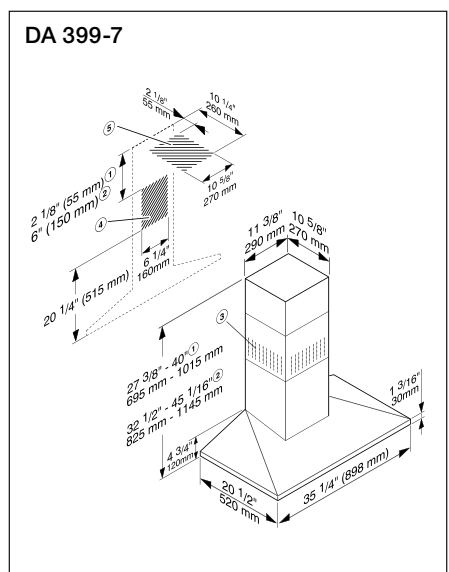

Exaustores de parede

Exaustor de parede DA 399-7 "Classic"

- Exaustor de parede com 90 cm de largura
- Apto para saída de ar e recirculação
- 4 níveis de potência (incluindo nível intensivo)
- Iluminação LED
- CleanCover para uma fácil limpeza interior
- 3 filtros de aço inoxidável com 10 camadas para uma máxima absorção, adequado para lavagem na máquina de lavar louça
- Potência sonora no nível intensivo: 62 dB(A) re1pW
- Potência no nível intensivo: 500 m³/h
- Medidas do exaustor em mm (L x A x P): 898 x 120 x 520

PVP recomendado 945 €
N.º de material 10558470
Código EAN 4002516400035

Exaustor de parede DA 6096 W Wing

- Exaustor de parede com 90 cm de largura
- Apto para saída de ar e recirculação
- 4 níveis de potência (incluindo nível intensivo)
- Iluminação LED de baixo consumo (2 x 4,5 W)
- CleanCover para uma fácil limpeza interior
- Filtro de aço inoxidável com 10 camadas para uma máxima absorção, adequado para lavagem na máquina de lavar louça
- Potência sonora no nível intensivo: 66 dB(A) re1pW
- Potência no nível intensivo: 650 m³/h
- Para instalação em saída de ar para cima é necessário o acessório de chaminé DADC 6000 (com peça e tubo telescópico)
- Medidas do exaustor em mm (L x A x P): 898 x 547 x 523

PVP recomendado 1.229 €
Brilliant White
N.º de material 9982540
Código EAN 4002515539255

PVP recomendado 1.229 €
Obsidian Black
N.º de material 9982550
Código EAN 4002515539262