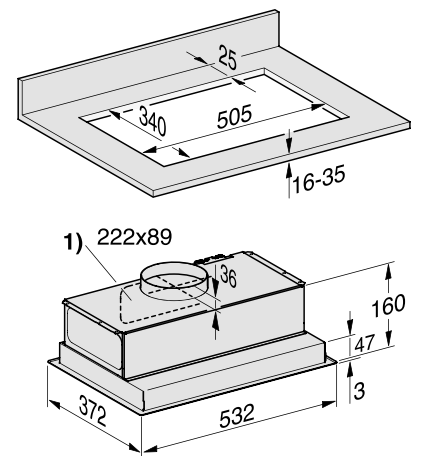

Exaustores de encastrar

Exaustor de encastrar DA 2558

- Exaustor de encastrar com 50 cm de largura
- Apto para saída de ar e recirculação
- 4 níveis de potência (incluindo nível intensivo)
- Iluminação LED de baixo consumo (2 x 3 W)
- CleanCover para uma fácil limpeza interior
- Indicação de saturação dos filtros de gorduras
- 1 filtro de aço inoxidável com 10 camadas para uma máxima absorção, adequado para lavagem na máquina de lavar louça
- Con@ctivity 3.0: comunicação direta entre a placa e o exaustor
- Conectividade total: Miele@home, MobileControl e WiFiConn@ct
- Pacote acústico Silence da Miele para uma maior insonorização: 67 dB(A) re1pW
- Potência no nível intensivo: 600 m³/h
- Medidas do exaustor em mm (L x A x P): 532 x 50 x 372

PVP recomendado 729 €
N.º de material 10862750
Código EAN 4002515987186

Exaustor de encastrar DA 2578

- Exaustor de encastrar com 70 cm de largura
- Apto para saída de ar e recirculação
- 4 níveis de potência (incluindo nível intensivo)
- Iluminação LED de baixo consumo (2 x 3 W)
- CleanCover para uma fácil limpeza interior
- Indicação de saturação dos filtros de gorduras
- 2 filtros de aço inoxidável com 10 camadas para uma máxima absorção, adequados para lavagem na máquina de lavar louça
- Con@ctivity 3.0: comunicação direta entre a placa e o exaustor
- Conectividade total: Miele@home, MobileControl e WiFiConn@ct
- Pacote acústico Silence da Miele para uma maior insonorização: 67 dB(A) re1pW
- Potência no nível intensivo: 600 m³/h
- Medidas do exaustor em mm (L x A x P): 702 x 50 x 402

PVP recomendado 829 €
N.º de material 10751660
Código EAN 4002515935460

DA 2558

DA 2578