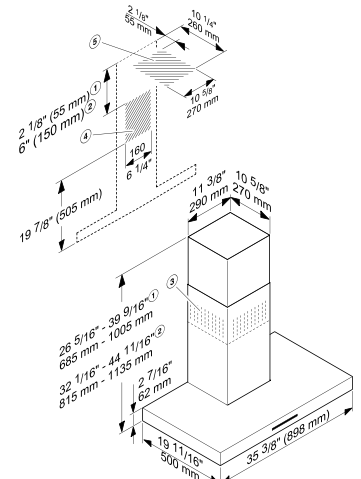

**Exaustor de parede
DA 9091 W Screen**

- Exaustor de parede com 90 cm de largura
- Apto para saída de ar e recirculação
- 4 níveis de potência (incluindo nível intensivo)
- Iluminação LED
- CleanCover para uma fácil limpeza interior
- 2 filtros de aço inoxidável com 10 camadas para uma máxima absorção, adequados para lavagem na máquina de lavar louça
- Potência sonora no nível intensivo: 62 dB(A) re1pW
- Potência no nível intensivo: 670 m³/h
- Medidas do exaustor em mm (L x A x P): 880 x 500 x 260

PVP recomendado

Graphite Grey 899 €
N.º de material 11683950
Código EAN 4002516400035

PVP recomendado

Obsidian Black 899 €
N.º de material 11683940
Código EAN 4002516400752

**Exaustor de parede
PUR 98 W**

- Exaustor de parede com 90 cm de largura
- Apto para saída de ar e recirculação
- 4 níveis de potência (incluindo nível intensivo)
- Iluminação LED
- CleanCover para uma fácil limpeza interior
- 3 filtros de aço inoxidável com 10 camadas para uma máxima absorção, adequados para lavagem na máquina de lavar louça
- Potência sonora no nível intensivo: 67 dB(A) re1pW
- Potência no nível intensivo: 650 m³/h
- Medidas do exaustor em mm (L x A x P): 898 x 62 x 500

PVP recomendado

N.º de material 10383640
Código EAN 4002515710791

999 €

DA 9091 W

PUR 98 W