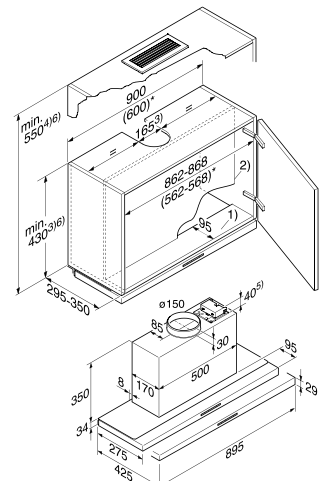

Exaustores de pala

Exaustor de pala DA 3466

- Exaustor de encastrar de pala com 60 cm de largura
- Apto para saída de ar e recirculação
- Iluminação LED
- CleanCover para uma fácil limpeza interior
- Filtro de aço inoxidável com 10 camadas para uma máxima absorção, adequado para lavagem na máquina de lavar louça
- Potência sonora no nível intensivo: 64 dB(A) re1pW
- Potência no nível intensivo: 550 m³/h
- Medidas do exaustor em mm (L x A x P): 595 x 34 x 275

PVP recomendado
N.º de material
Código EAN

679 €
10031790
4002515558140

Exaustor de pala DA 3496

- Exaustor de encastrar de pala com 90 cm de largura
- Apto para saída de ar e recirculação
- Iluminação LED
- CleanCover para uma fácil limpeza interior
- 2 filtros de aço inoxidável com 10 camadas para uma máxima absorção, adequados para lavagem na máquina de lavar louça
- Potência sonora no nível intensivo: 64 dB(A) re1pW
- Potência no nível intensivo: 550 m³/h
- Medidas do exaustor em mm (L x A x P): 895 x 34 x 275

PVP recomendado
N.º de material
Código EAN

849 €
10031800
4002515558157

DA 3466

DA 3496