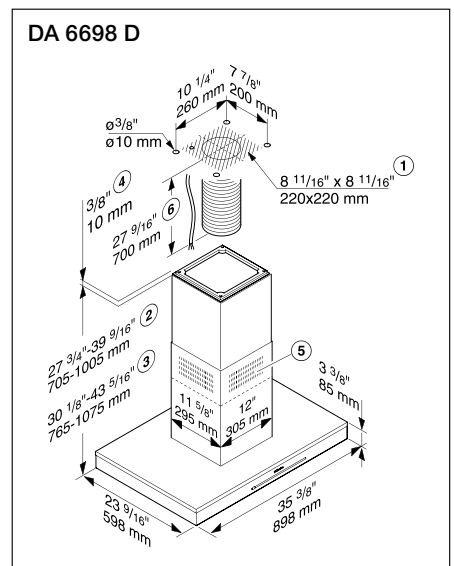

PVP recomendado

Brilliant White 3.469 €
N.º de material 10750450
Código EAN 4002515936948