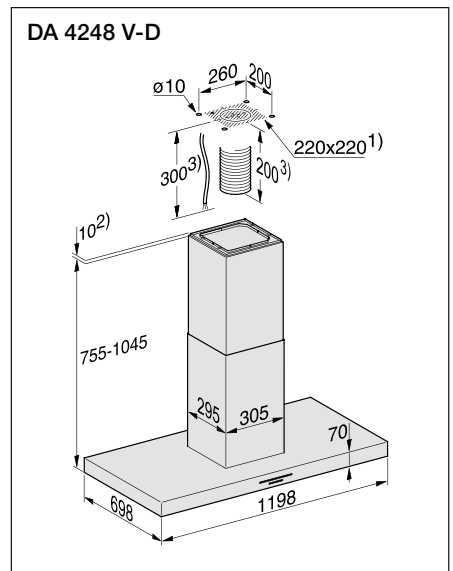

Exaustor de ilha DA 4248 V D Puristic Varia

- Exaustor de ilha com 120 cm de largura
- Exclusivo para saída de ar
- 4 níveis de potência (incluindo nível intensivo)
- Iluminação LED
- CleanCover para uma fácil limpeza interior
- Indicação de saturação dos filtros de gorduras
- 6 filtros de aço inoxidável com 10 camadas para uma máxima absorção, adequados para a lavagem na máquina de lavar louça
- Con@ctivity 3.0: comunicação direta entre a placa e o exaustor
- Compatível com placas Miele 3.0 ou comando através da app da Miele.
- Conectividade total: Miele@home, MobileControl e WiFiConn@ct
- Pacote acústico Silence da Miele para uma maior insonorização: 70 dB no nível intensivo
- Potência no nível intensivo: 675 m³/h
- Medidas do exaustor em mm (L x A x P): 1.198 x 70 x 698

PVP recomendado 3.969 €
N.º de material 10862840
Código EAN 4002515987179

Exaustor de ilha DA 7378 D

1. #### Aura 4.0 Ambient
2. Exaustor de ilha em Brilliant White com 500 mm de diâmetro
   - Modelo exclusivo para recirculação
   - Iluminação LED
   - CleanCover para uma fácil limpeza interior
   - Indicação de saturação dos filtros de gorduras
   - 2 filtros de aço inoxidável com 10 camadas para uma máxima absorção, adequados para a lavagem na máquina de lavar louça
   - AmbientFragrance: possibilidade de escolher entre vários aromas
   - Con@ctivity 3.0: comunicação direta entre a placa e o exaustor
   - Compatível com placas Miele 3.0 ou comando através da app da Miele.
   - Conectividade total: Miele@home, MobileControl e WiFiConn@ct
   - Potência no nível intensivo: 600 m³/h
   - Medidas do exaustor em mm (Ø x A): 500-700 x 440 x 500

PVP recomendado 5.399 €
N.º de material 11476590
Código EAN 4002516311102