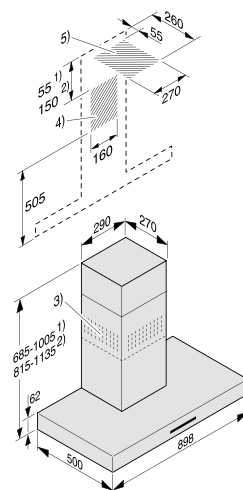

Exaustor de parede DA 4298 W Puristic Plus

- Exaustor de parede com 90 cm de largura
- Apto para saída de ar e recirculação
- 4 níveis de potência (incluindo nível intensivo)
- Iluminação LED
- CleanCover para uma fácil limpeza interior
- Indicação de saturação dos filtros de gorduras
- 3 filtros de aço inoxidável com 10 camadas para uma máxima absorção, adequados para lavagem na máquina de lavar louça
- Con@ctivity 3.0: comunicação direta entre a placa e o exaustor
- Compatível com placas Miele 3.0 ou comando através da app da Miele.
- Conectividade total: Miele@home, MobileControl e WiFiConn@ct
- Pacote acústico Silence da Miele para uma maior insonorização: 64 dB no nível intensivo
- Potência no nível intensivo: 630 m³/h
- Medidas do exaustor em mm (L x A x P): 898 x 62 x 500

PVP recomendado 1.649 €
N.º de material 10862850
Código EAN 4002516019671

Exaustor de parede DA 6498 W «Pure»

- Exaustor de parede com 90 cm de largura
- Apto para saída de ar e recirculação
- 4 níveis de potência (incluindo nível intensivo)
- Iluminação LED
- CleanCover para uma fácil limpeza interior
- Indicação de saturação dos filtros de gordura
- 1 filtro de aço inoxidável com 10 camadas para uma máxima absorção, adequado para lavagem na máquina de lavar louça
- Con@ctivity 3.0: comunicação direta entre a placa e o exaustor
- Compatível com placas Miele 3.0 ou comando através da app da Miele.
- Conectividade total: Miele@home, MobileControl e WiFiConnect
- Motor ECO integrado para menos ruído: 64 dB no nível intensivo
- Potência no nível intensivo: 610 m³/h
- Para instalação em saída de ar para cima é necessário o acessório para chaminé DADC 6000 (com peça e tubo telescópico)
- Medidas do exaustor em mm (L x A x P): 899 x 550 x 530