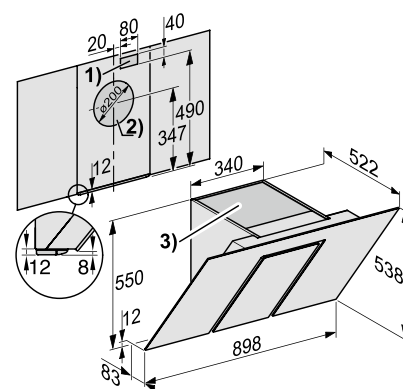

Exaustor de parede DA 4298 W Puristic Plus

- Exaustor de parede com 90 cm de largura
- Apto para saída de ar e recirculação
- 4 níveis de potência (incluindo nível intensivo)
- Iluminação LED
- CleanCover para uma fácil limpeza interior
- Indicação de saturação dos filtros de gorduras
- 3 filtros de aço inoxidável com 10 camadas para uma máxima absorção, adequados para lavagem na máquina de lavar louça
- Con@ctivity 3.0: comunicação direta entre a placa e o exaustor
- Compatível com placas Miele 3.0 ou comando através da app da Miele.
- Conectividade total: Miele@home, MobileControl e WiFiConn@ct
- Pacote acústico Silence da Miele para uma maior insonorização: 64 dB no nível intensivo
- Potência no nível intensivo: 630 m³/h
- Medidas do exaustor em mm (L x A x P): 898 x 62 x 500

PVP recomendado 1.649 €
N.º de material 10862850
Código EAN 4002516019671

Exaustor de parede DA 6498 W «Pure»

- Exaustor de parede com 90 cm de largura
- Apto para saída de ar e recirculação
- 4 níveis de potência (incluindo nível intensivo)
- Iluminação LED
- CleanCover para uma fácil limpeza interior
- Indicação de saturação dos filtros de gordura
- 1 filtro de aço inoxidável com 10 camadas para uma máxima absorção, adequado para lavagem na máquina de lavar louça
- Con@ctivity 3.0: comunicação direta entre a placa e o exaustor
- Compatível com placas Miele 3.0 ou comando através da app da Miele.
- Conectividade total: Miele@home, MobileControl e WiFiConnect
- Motor ECO integrado para menos ruído: 64 dB no nível intensivo
- Potência no nível intensivo: 610 m³/h
- Para instalação em saída de ar para cima é necessário o acessório para chaminé DADC 6000 (com peça e tubo telescópico)
- Medidas do exaustor em mm (L x A x P): 899 x 550 x 530