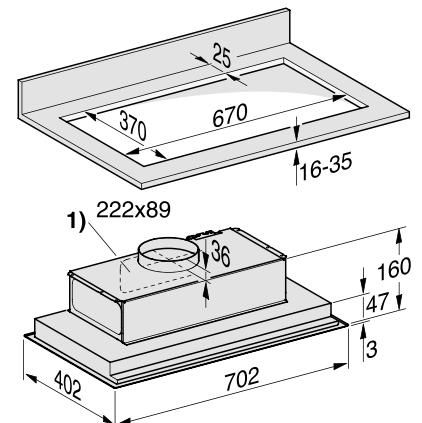

Exaustores de encastrar

Exaustor de encastrar DA 2558

- Exaustor de encastrar com 50 cm de largura
- Apto para saída de ar e recirculação
- 4 níveis de potência (incluindo nível intensivo)
- Iluminação LED de baixo consumo (2 x 3 W)
- CleanCover para uma fácil limpeza interior
- Indicação de saturação dos filtros de gorduras
- 1 filtro de aço inoxidável com 10 camadas para uma máxima absorção, adequado para lavagem na máquina de lavar louça
- Con@ctivity 3.0: comunicação direta entre a placa e o exaustor
- Conectividade total: Miele@home, MobileControl e WiFiConn@ct
- Pacote acústico Silence da Miele para uma maior insonorização: 67 dB(A) re1pW
- Potência no nível intensivo: 600 m³/h
- Medidas do exaustor em mm (L x A x P): 532 x 50 x 372

PVP recomendado 729 €
N.º de material 10862750
Código EAN 4002515987186

Exaustor de encastrar DA 2578

- Exaustor de encastrar com 70 cm de largura
- Apto para saída de ar e recirculação
- 4 níveis de potência (incluindo nível intensivo)
- Iluminação LED de baixo consumo (2 x 3 W)
- CleanCover para uma fácil limpeza interior
- Indicação de saturação dos filtros de gorduras
- 2 filtros de aço inoxidável com 10 camadas para uma máxima absorção, adequados para lavagem na máquina de lavar louça
- Con@ctivity 3.0: comunicação direta entre a placa e o exaustor
- Conectividade total: Miele@home, MobileControl e WiFiConn@ct
- Pacote acústico Silence da Miele para uma maior insonorização: 67 dB(A) re1pW
- Potência no nível intensivo: 600 m³/h
- Medidas do exaustor em mm (L x A x P): 702 x 50 x 402

PVP recomendado 829 €
N.º de material 10751660
Código EAN 4002515935460

DA 2558

DA 2578