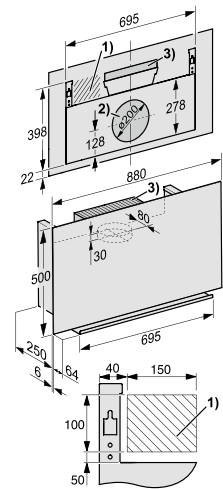

**Exaustor de parede
DA 9091 W Screen**

- Exaustor de parede com 90 cm de largura
- Apto para saída de ar e recirculação
- 4 níveis de potência (incluindo nível intensivo)
- Iluminação LED
- CleanCover para uma fácil limpeza interior
- 2 filtros de aço inoxidável com 10 camadas para uma máxima absorção, adequados para lavagem na máquina de lavar louça
- Potência sonora no nível intensivo: 62 dB(A) re1pW
- Potência no nível intensivo: 670 m³/h
- Medidas do exaustor em mm (L x A x P): 880 x 500 x 260

PVP recomendado

Graphite Grey 899 €
N.º de material 11683950
Código EAN 4002516400035

PVP recomendado

Obsidian Black 899 €
N.º de material 11683940
Código EAN 4002516400752

**Exaustor de parede
PUR 98 W**

- Exaustor de parede com 90 cm de largura
- Apto para saída de ar e recirculação
- 4 níveis de potência (incluindo nível intensivo)
- Iluminação LED
- CleanCover para uma fácil limpeza interior
- 3 filtros de aço inoxidável com 10 camadas para uma máxima absorção, adequados para lavagem na máquina de lavar louça
- Potência sonora no nível intensivo: 67 dB(A) re1pW
- Potência no nível intensivo: 650 m³/h
- Medidas do exaustor em mm (L x A x P): 898 x 62 x 500

PVP recomendado

N.º de material 10383640
Código EAN 4002515710791

999 €

DA 9091 W

PUR 98 W