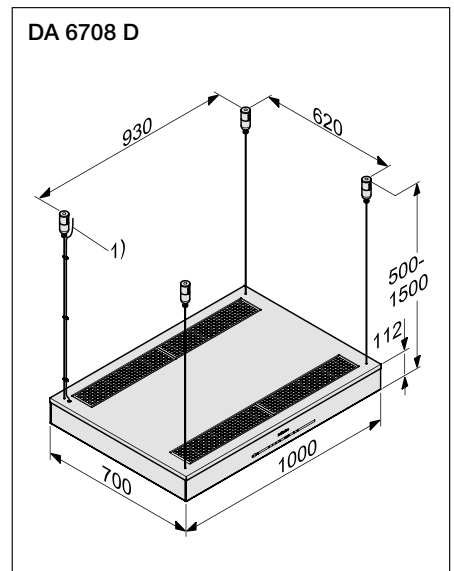

PVP recomendado

Brilliant White 3.469 €
N.º de material 10750450
Código EAN 4002515936948