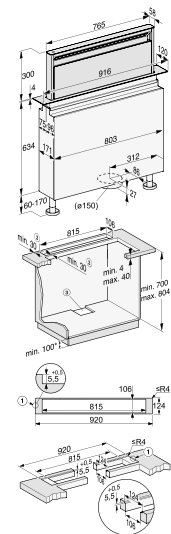

DAD 4840

*primeiro valor corresponde à saída de ar e o segundo à recirculação

*primeiro valor corresponde à saída de ar e o segundo à recirculação