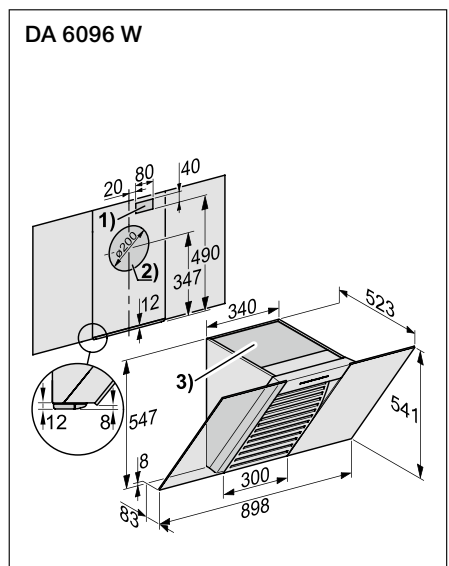

Exaustores de parede

Exaustor de parede DA 399-7 "Classic"

- Exaustor de parede com 90 cm de largura
- Apto para saída de ar e recirculação
- 4 níveis de potência (incluindo nível intensivo)
- Iluminação LED
- CleanCover para uma fácil limpeza interior
- 3 filtros de aço inoxidável com 10 camadas para uma máxima absorção, adequado para lavagem na máquina de lavar louça
- Potência sonora no nível intensivo: 62 dB(A) re1pW
- Potência no nível intensivo: 500 m³/h
- Medidas do exaustor em mm (L x A x P): 898 x 120 x 520

PVP recomendado 945 €
N.º de material 10558470
Código EAN 4002516400035

Exaustor de parede DA 6096 W Wing

- Exaustor de parede com 90 cm de largura
- Apto para saída de ar e recirculação
- 4 níveis de potência (incluindo nível intensivo)
- Iluminação LED de baixo consumo (2 x 4,5 W)
- CleanCover para uma fácil limpeza interior
- Filtro de aço inoxidável com 10 camadas para uma máxima absorção, adequado para lavagem na máquina de lavar louça
- Potência sonora no nível intensivo: 66 dB(A) re1pW
- Potência no nível intensivo: 650 m³/h
- Para instalação em saída de ar para cima é necessário o acessório de chaminé DADC 6000 (com peça e tubo telescópico)
- Medidas do exaustor em mm (L x A x P): 898 x 547 x 523

PVP recomendado 1.229 €
Brilliant White
N.º de material 9982540
Código EAN 4002515539255

PVP recomendado 1.229 €
Obsidian Black
N.º de material 9982550
Código EAN 4002515539262