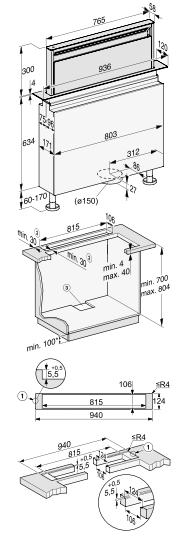

Exaustor Downdraft DAD 4940

- Aprox. 94 cm de largura
- Apto para saída de ar e recirculação (necessário kit DUU 600 / DKF 30-P/-R)
- Comando intuitivo SmartControl com as regulações possíveis destacadas a amarelo
- 5 níveis de potência (incl. 2 níveis intensivos)
- Iluminação LED regulável em 3 níveis
- CleanCover para uma fácil limpeza interior
- 2 filtros de aço inoxidável com 10 camadas para uma máxima absorção, adequados para lavagem na máquina de lavar louça
- Potência sonora no nível intensivo: 72-76 dB(A) re1pW*
- Potência no nível intensivo: 640-555 m³/h*
- Medidas do exaustor em mm (L x A x P): 936 x 300 x 120 mm

PVP recomendado 2.199 €
N.º de material 11986200
Código EAN *pendente de confirmar

Exaustor Downdraft DAD 4840

- Aprox. 92 cm de largura
- Apto para saída de ar e recirculação (necessário kit DUU 600 / DKF 30-P/-R)
- Comando intuitivo SmartControl com as regulações possíveis destacadas a amarelo
- 5 níveis de potência (incl. 2 níveis intensivos)
- Iluminação LED regulável em 3 níveis
- CleanCover para uma fácil limpeza interior
- 2 filtros de aço inoxidável com 10 camadas para uma máxima absorção, adequados para lavagem na máquina de lavar louça
- Potência sonora no nível intensivo: 72-76 dB(A) re1pW
- Potência no nível intensivo: 640-555 m³/h*
- Medidas do exaustor em mm (L x A x P): 916 x 300 x 120 mm

PVP recomendado 2.199 €
N.º de material 11986180
Código EAN *pendente de confirmar

DAD 4940

DAD 4840

*primeiro valor corresponde à saída de ar e o segundo à recirculação

*primeiro valor corresponde à saída de ar e o segundo à recirculação