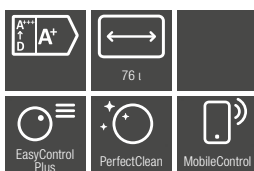

Fornos multifunções

H 2467 B

-100 €

Gama Discovery 1

- Novo design em preto
- Volume interior de 76 litros com 5 níveis
- Visor com comando EasyControl Plus
- **9 modos de funcionamento e programas automáticos**
- **AirFry:** alimentos crocantes e pouca gordura com fluxo de ar quente
- Indicação do progresso até à temperatura desejada no visor
- Funções de tempo e temporizador
- Interior do forno com acabamento PerfectClean e parede traseira com revestimento catalítico regenerável
- Porta CleanGlass de 3 vidros
- Aproveitamento do calor residual
- Conectividade com a app da Miele
- Tabuleiro universal e grelha para bolos e assar PerfectClean
- **Calhas telescópicas FlexiClip HFC 70-C**
- Medidas do forno em mm (L x A x P): 595 x 596 x 568

H 2465 B

-100 €

Gama Discovery 1

- Volume interior de 76 litros com 5 níveis
- Visor com comando EasyControl Plus
- **9 modos de funcionamento e programas automáticos**
- **AirFry:** alimentos crocantes e pouca gordura com fluxo de ar quente
- Indicação do progresso até à temperatura desejada no visor
- Funções de tempo e temporizador
- Interior do forno com acabamento PerfectClean e parede traseira com revestimento catalítico regenerável
- Porta CleanGlass de 3 vidros
- Aproveitamento do calor residual
- Conectividade com a app da Miele
- Tabuleiro universal com PerfectClean e grelha incluídos
- Medidas do forno em mm (L x A x P): 595 x 596 x 568

Substitui o modelo H 2467 B (12154330)

N.º de material: 12691570
Código EAN: 4002516861454
PVP recomendado: 949 €
Preço promocional: 849 €

N.º de material: 12154310
Código EAN: 4002516653738
PVP recomendado: 799 €
Preço promocional: 699 €

H 2467 BP

-200 €

Gama Discovery 1

- Limpeza pirolítica
- Porta CleanGlass de 4 vidros

Substitui o modelo H 2467 BP (12154340)

N.º de material: 12691580
Código EAN: 4002516861966
PVP recomendado: 1.249 €
Preço promocional: 1.049 €

H 2465 BP

-200 €

Gama Discovery 1

- Limpeza pirolítica
- Porta CleanGlass de 4 vidros

N.º de material: 12154320
Código EAN: 4002516653561
PVP recomendado: 1.099 €
Preço promocional: 899 €