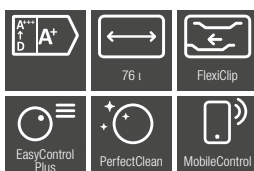

Fornos multifunções

H 2467 B

-100 €

Gama Discovery 1

- Novo design em preto
- Volume interior de 76 litros com 5 níveis
- Visor com comando EasyControl Plus
- **9 modos de funcionamento e programas automáticos**
- **AirFry:** alimentos crocantes e pouca gordura com fluxo de ar quente
- Indicação do progresso até à temperatura desejada no visor
- Funções de tempo e temporizador
- Interior do forno com acabamento PerfectClean e parede traseira com revestimento catalítico regenerável
- Porta CleanGlass de 3 vidros
- Aproveitamento do calor residual
- Conectividade com a app da Miele
- Tabuleiro universal e grelha para bolos e assar PerfectClean
- **Calhas telescópicas FlexiClip HFC 70-C**
- Medidas do forno em mm (L x A x P): 595 x 596 x 568

H 2465 B

-100 €

Gama Discovery 1

- Volume interior de 76 litros com 5 níveis
- Visor com comando EasyControl Plus
- **9 modos de funcionamento e programas automáticos**
- **AirFry:** alimentos crocantes e pouca gordura com fluxo de ar quente
- Indicação do progresso até à temperatura desejada no visor
- Funções de tempo e temporizador
- Interior do forno com acabamento PerfectClean e parede traseira com revestimento catalítico regenerável
- Porta CleanGlass de 3 vidros
- Aproveitamento do calor residual
- Conectividade com a app da Miele
- Tabuleiro universal com PerfectClean e grelha incluídos
- Medidas do forno em mm (L x A x P): 595 x 596 x 568

Substitui o modelo H 2467 B (12154330)

N.º de material: 12691570
Código EAN: 4002516861454
PVP recomendado: 949 €
Preço promocional: 849 €

N.º de material: 12154310
Código EAN: 4002516653738
PVP recomendado: 799 €
Preço promocional: 699 €

H 2467 BP

-200 €

Gama Discovery 1

- Limpeza pirolítica
- Porta CleanGlass de 4 vidros

Substitui o modelo H 2467 BP (12154340)

N.º de material: 12691580
Código EAN: 4002516861966
PVP recomendado: 1.249 €
Preço promocional: 1.049 €

H 2465 BP

-200 €

Gama Discovery 1

- Limpeza pirolítica
- Porta CleanGlass de 4 vidros

N.º de material: 12154320
Código EAN: 4002516653561
PVP recomendado: 1.099 €
Preço promocional: 899 €