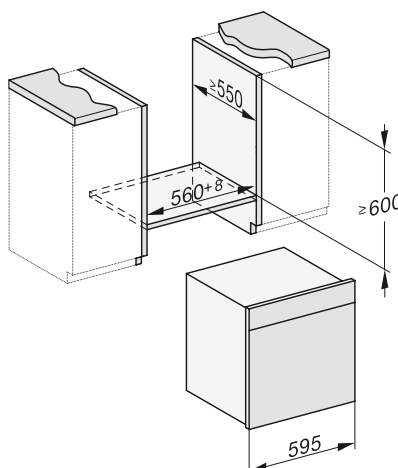

Instalação por baixo da bancada

* Modelo preto mate inclui voucher para extensão de garantia gratuita de 125 semanas.