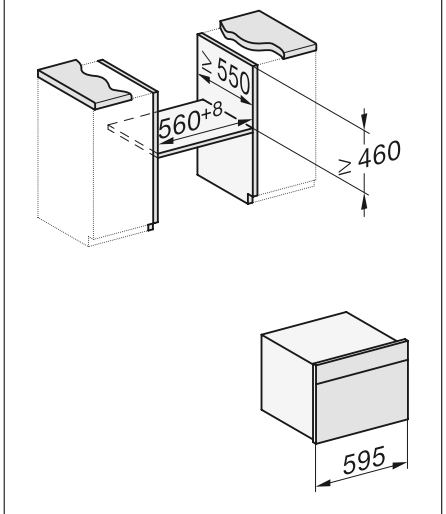

Instalação por baixo da bancada

* Modelo preto mate inclui voucher para extensão de garantia gratuita de 125 semanas.