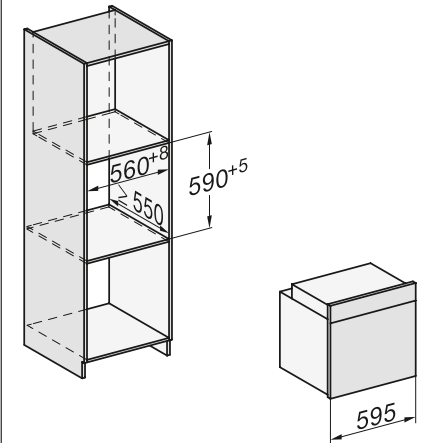

Instalação em armário alto