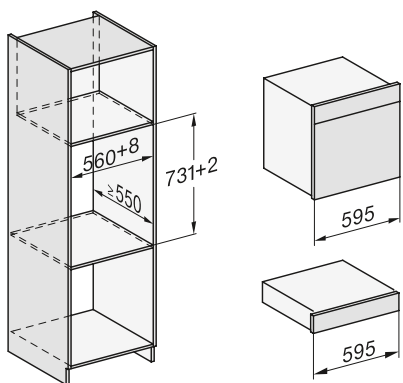

EVS 7010

Em combinação com um aparelho de 60 cm