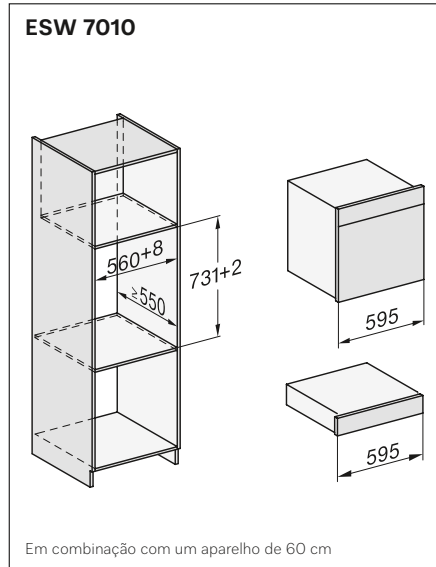

Gavetas aquecedoras Gourmet

Gaveta aquecedora Gourmet ESW 7010

- Gaveta aquecedora Gourmet para nicho de 14 cm de altura
- Design VitroLine e ArtLine
- Capacidade para um serviço de jantar para 6 pessoas
- Sistema de abertura Push2open
- Pré-aquecer louça
- Manter alimentos quentes
- Cozinhar a baixas temperaturas
- Conectividade: Miele@home, WiFiConnect, controlo através da app Miele@mobile
- Medidas da gaveta aquecedora em mm (L x A x P): 595 x 141 x 570

ESW 7010

■ Preto obsidiana	11149250
■ Cinza grafite	11149260
■ Preto mate*	12343000
■ Bege pérola	12625490

* Modelo preto mate inclui voucher para extensão de garantia gratuita de 125 semanas.