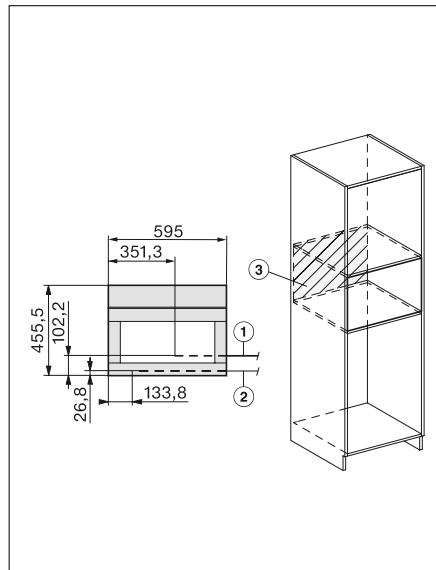

Máquinas de café de encastrar

Máquina de café de encastrar CVA 7845

- Máquina de café de encastrar VitroLine/ ArtLine para um nicho de 45 cm com ligação à água ou reservatório
- Visor com comando M Touch
- OneTouch for Two para duas preparações
- **CoffeeSelect: até 3 tipos de café diferentes**
- AromaticSystemFresh: moinho inovador que mói café para cada preparação
- AutoClean e AutoDescalc: limpeza e descalcificação automáticas
- Capacidade dos reservatórios de café : 210 g /150 g /150 g
- Coffee & Tea: mais de 20 tipos de café e chá
- MotionReact: deteção do movimento, interrupção dos sinais acústicos, ligação do painel e da luz da máquina
- Conectividade total: Miele@home, MobileControl e WiFiConnect
- Medidas do aparelho em mm (L x A x P): 595 x 455,5 x 475

CVA 7845

	Preto obsidiana	11164890
	Cinza grafite	11164900
	Preto mate*	12388690
	Bege pérola	12642370

CVA 7845

Instalação em armário alto

* Modelo preto mate inclui voucher para extensão de garantia gratuita de 125 semanas.