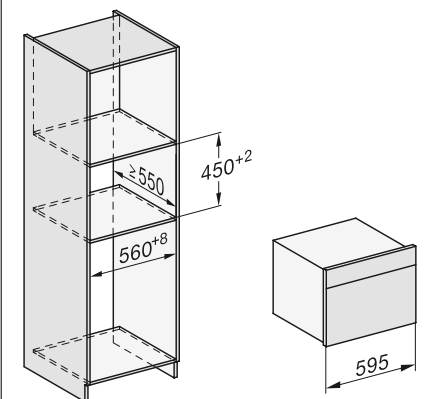

Instalação em armário alto