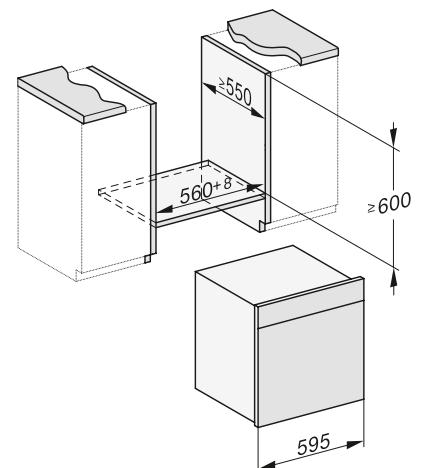

Instalação por baixo da bancada

* Modelo preto mate inclui voucher para extensão de garantia gratuita de 125 semanas.