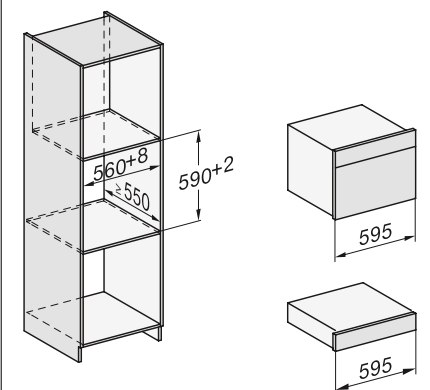

Instalação com gaveta de vácuo EVS

7010

* Modelo preto mate inclui voucher para extensão de garantia gratuita de 125 semanas.