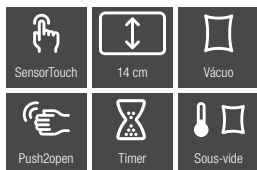

Gaveta aquecedora Gourmet ESW 7020

- Gaveta aquecedora Gourmet para nicho de 29 cm de altura
- Design PureLine
- Capacidade para um serviço de jantar para 12 pessoas
- Sistema de abertura Push2Open
- Pré-aquecer louça
- Manter alimentos quentes
- Cozinhar a baixas temperaturas
- Conectividade: Miele@home, WiFiConnect, controlo através da app da Miele
- Medidas da gaveta aquecedora em mm (L x A x P): 595 x 289 x 570

EWS 7020

- Preto obsidiana
- Cinza grafite

11149270
11149280

Gaveta aquecedora Gourmet ESW 7030

- Gaveta aquecedora Gourmet para nicho de 32 cm de altura
- A combinação perfeita com um forno de 60 cm para completar um nicho de 90 cm de altura
- Medidas da gaveta aquecedora em mm (L x A x P): 595 x 317 x 570

EWS 7030

- Preto obsidiana
- Cinza grafite

11326660
11326670

Gavetas de vácuo

Gaveta de vácuo

EVS 7010

- Gaveta de vácuo para nicho de 14 cm de altura
- Capacidade de 8 litros
- Painel de comando com símbolos
- Sistema de abertura Push2Open
- Preparação dos alimentos para cozinhar em sous-vide
- **Embalagem a vácuo de sacos de tamanhos diferentes e de recipientes**
- Três níveis de vácuo e selagem
- Sistema de abertura Push2open
- Medidas da gaveta de vácuo em mm (L x A x P): 595 x 141 x 570