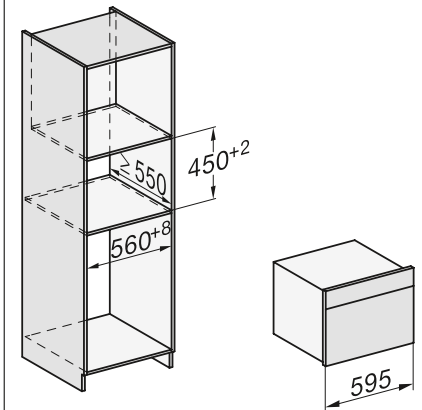

Instalação em armário alto