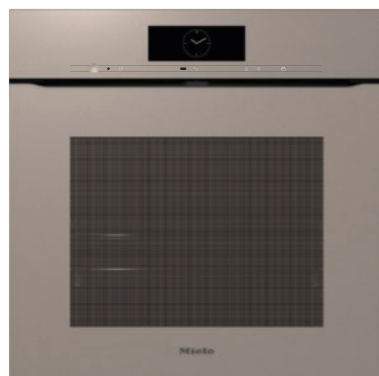

CINZA GRAFITE

PRETO OBSIDIANA

PRETO MATE

BEGE PÉROLA

Duas propostas de cor para a sua nova cozinha

Preto mate

Esta cor é a aliada perfeita para um design vanguardista onde os eletrodomésticos na cor preto mate se destacam para transmitir uma aura de elegância contemporânea.