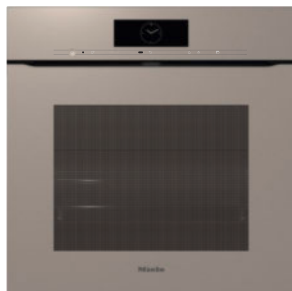

Cozinha completa sem puxadores

Modelos sem puxadores que combinam na perfeição.

Fornos Miele

A função Cozinhar com clima permite obter resultados de confeção perfeitos (disponível mesmo em fornos compactos com 45 cm de altura).