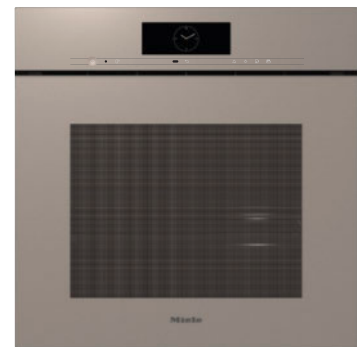

DGC 7865 HCX Pro com entrada e esgoto de água

5.699€
 5.799€

Forno a vapor combinado

DGC 7840 HCX Pro

4.499€
 4.599€

Máquina de café

CVA 7845

4.149€
 4.249€

DGC 7860 HCX Pro

5.499€
 5.599€

Leve o design da sua cozinha a um nível superior:
Design que combina na perfeição

Gaveta de vácuo

14 cm de altura

EVS 7010

2.699€
 2.749€

Garrafeira