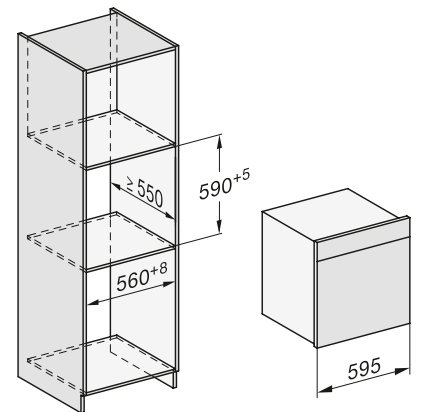

Instalação em armário alto