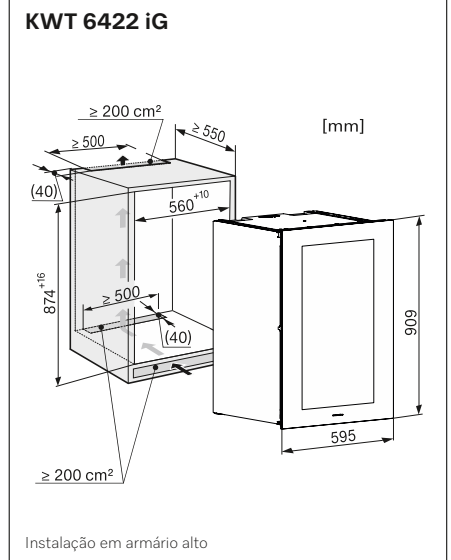

* Modelo preto mate inclui voucher para extensão de garantia gratuita de 125 semanas.