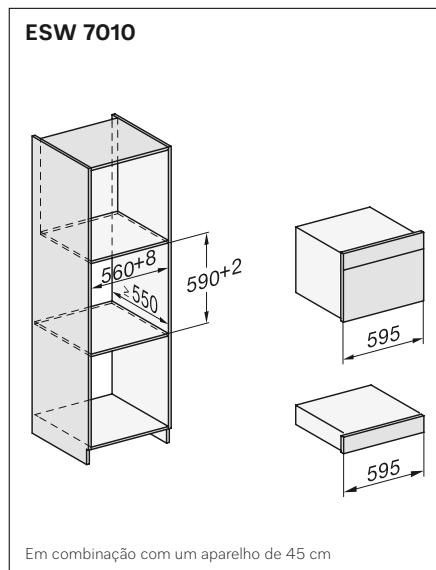

Gavetas aquecedoras Gourmet

Gaveta aquecedora Gourmet ESW 7010

- Gaveta aquecedora Gourmet para nicho de 14 cm de altura
- Design VitroLine e ArtLine
- Capacidade para um serviço de jantar para 6 pessoas
- Sistema de abertura Push2open
- Pré-aquecer louça
- Manter alimentos quentes
- Cozinhar a baixas temperaturas
- Conectividade: Miele@home, WiFiConnect, controlo através da app Miele@mobile
- Medidas da gaveta aquecedora em mm (L x A x P): 595 x 141 x 570

ESW 7010

■ Preto obsidiana	11149250
■ Cinza grafite	11149260
■ Preto mate*	12343000
■ Bege pérola	12625490

* Modelo preto mate inclui voucher para extensão de garantia gratuita de 125 semanas.