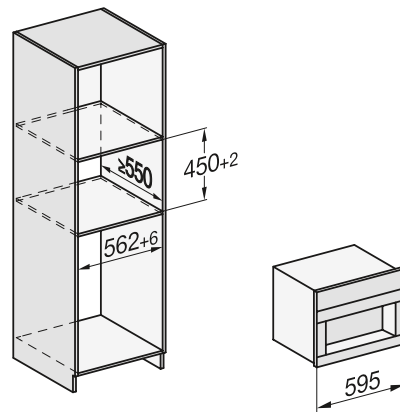

CVA 7845

Instalação em armário alto

* Modelo preto mate inclui voucher para extensão de garantia gratuita de 125 semanas.