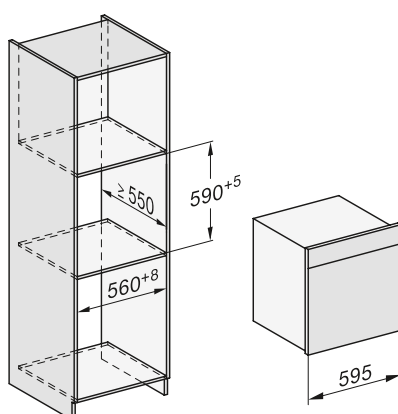

Instalação em armário alto