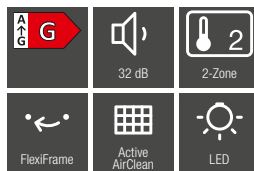

Garrafeira KWT 6422 iG-1

- Para nicho de 90 cm de altura
- Visor com comando TouchControl
- Sistema de abertura Push2open
- Iluminação LED
- Sistema de refrigeração dinâmico DynaCool
- Número de zonas de temperatura: 2
- 2 prateleiras de madeira FlexiFrame Plus
- Espaço para 33 garrafas Bordeaux de 0,75 litros
- Função de bloqueio e sinais acústicos e ópticos de porta aberta e de temperatura
- Miele@home, WiFiConnect, inclui acessórios para ligação XKV 3000 KF e XKS 3130 W
- Volume útil total: 104 litros
- Nível de ruído: 32 dB(A)
- Medidas do aparelho em mm (L x A x P): 595 x 909 x 572

KWT 6422 iG-1

	Preto obsidiana	12364280
	Cinza grafite	12364300
	Bege pérola	12615910