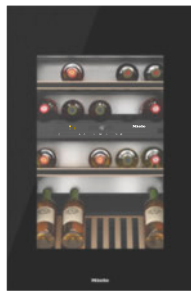

Garrafeira KWT 6422 iG-1

- Para nicho de 90 cm de altura
- Visor com comando TouchControl
- Sistema de abertura Push2open
- Iluminação LED
- Sistema de refrigeração dinâmico DynaCool
- Número de zonas de temperatura: 2
- 2 prateleiras de madeira FlexiFrame Plus
- Espaço para 33 garrafas Bordeaux de 0,75 litros
- Função de bloqueio e sinais acústicos e ópticos de porta aberta e de temperatura
- Miele@home, WiFiConnect, inclui acessórios para ligação XKV 3000 KF e XKS 3130 W
- Volume útil total: 104 litros
- Nível de ruído: 32 dB(A)
- Medidas do aparelho em mm (L x A x P): 595 x 909 x 572

KWT 6422 iG-1

	Preto obsidiana	12364280
	Cinza grafite	12364300
	Bege pérola	12615910