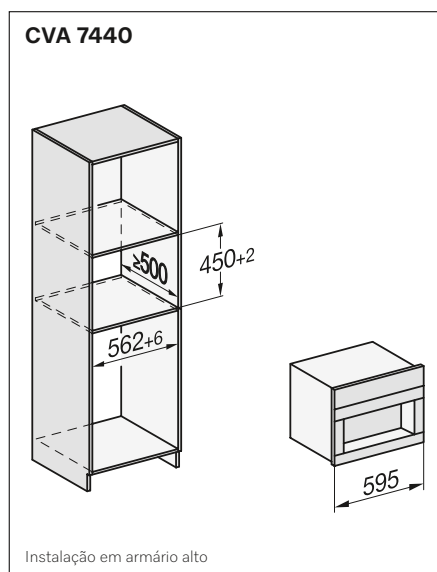

Máquinas de café de encastrar

Máquina de café de encastrar

CVA 7440

- Máquina de café de encastrar VitroLine/ArtLine para um nicho de 45 cm
- Visor com comando DirectSensor
- OneTouch for Two para duas preparações
- AromaticSystemFresh: moinho inovador que mói café para cada preparação
- Capacidade do reservatório de café: 300 g
- Coffee & Tea: mais de 20 tipos de café e chá
- Função de enxaguagem automática
- Conectividade total: Miele@home, MobileControl e WiFiConnect
- Medidas da máquina em mm (L x A x P): 595 x 455,5 x 475

CVA 7440

■ Preto obsidiana	11164850
■ Cinza grafite	11164860