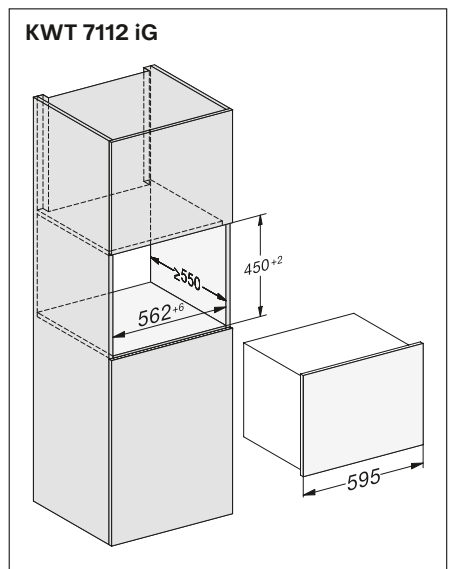

* Modelo preto mate inclui voucher para extensão de garantia gratuita de 125 semanas.