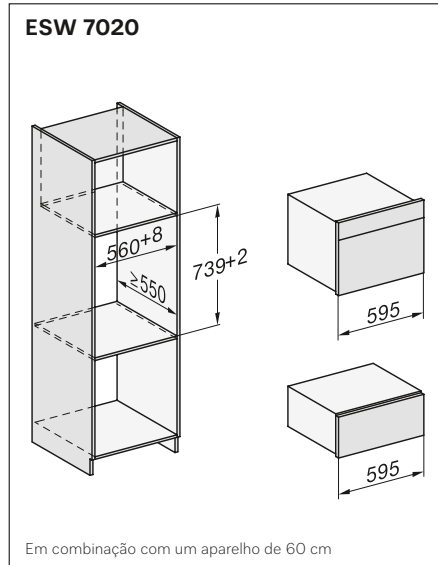

EWS 7030

- Preto obsidiana
- Cinza grafite

11326660
11326670