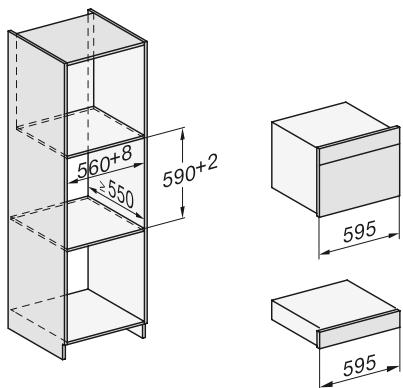

EVS 7010

Em combinação com um aparelho de 45 cm

* Modelo preto mate inclui voucher para extensão de garantia gratuita de 125 semanas.