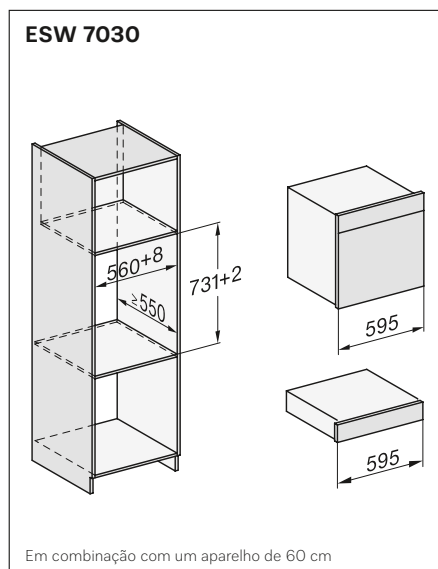

EWS 7030

- Preto obsidiana
- Cinza grafite

11326660
11326670