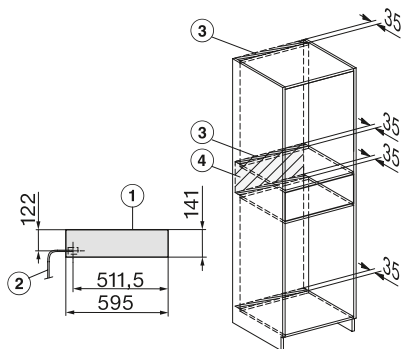

Gavetas de vácuo

Gaveta de vácuo

EVS 7010

- Gaveta de vácuo para nicho de 14 cm de altura
- Capacidade de 8 litros
- Painel de comando com símbolos
- Sistema de abertura Push2Open
- Preparação dos alimentos para cozinhar em sous-vide
- **Embalagem a vácuo de sacos de tamanhos diferentes e de recipientes**
- Três níveis de vácuo e selagem
- Sistema de abertura Push2open
- Medidas da gaveta de vácuo em mm (L x A x P): 595 x 141 x 570

EVS 7010

■ Preto obsidiana	11149310
■ Cinza grafite	11149320
■ Preto mate*	12343010
■ Bege pérola	12625520

EVS 7010