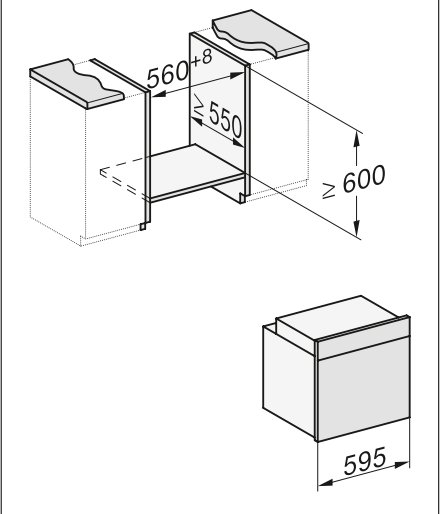

Instalação por baixo da bancada

* Modelo preto mate inclui voucher para extensão de garantia gratuita de 125 semanas.