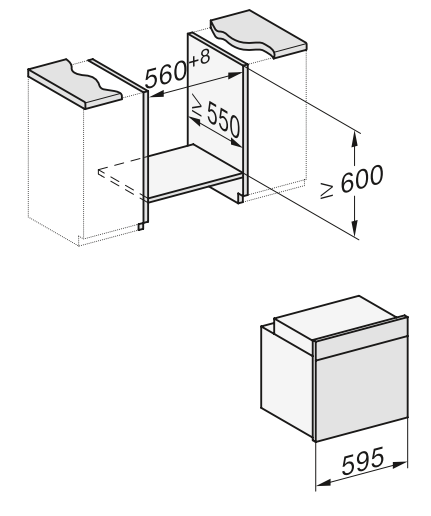

Instalação por baixo da bancada

* Modelo preto mate inclui voucher para extensão de garantia gratuita de 125 semanas.

** Cor disponível a partir de novembro de 2024