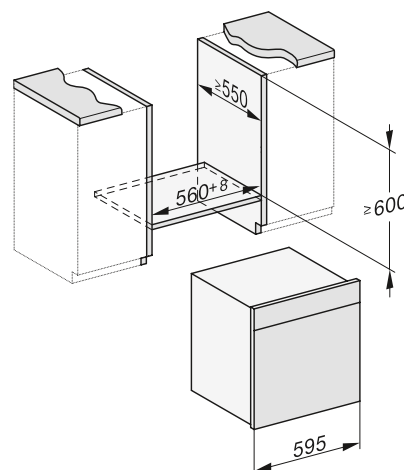

Instalação por baixo da bancada