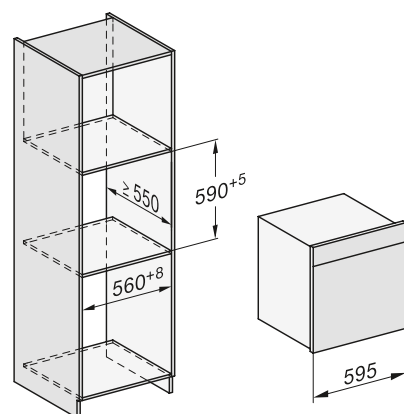

DGC 7865 HCX Pro

■ Preto obsidiana	12120870
■ Preto mate*	12343050
■ Bege pérola**	12624590

Instalação em armário alto