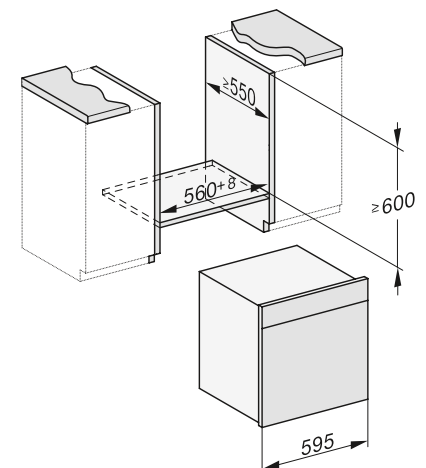

Instalação por baixo da bancada