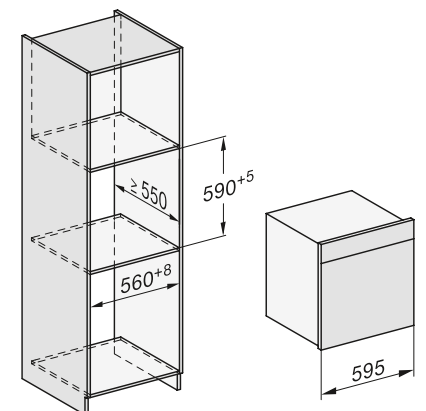

DGC 7860 HCX Pro

- Preto obsidiana 12120650
- Cinza grafite 12120660
- Preto mate* 12343040
- Bege pérola** 12624670

Instalação em armário alto