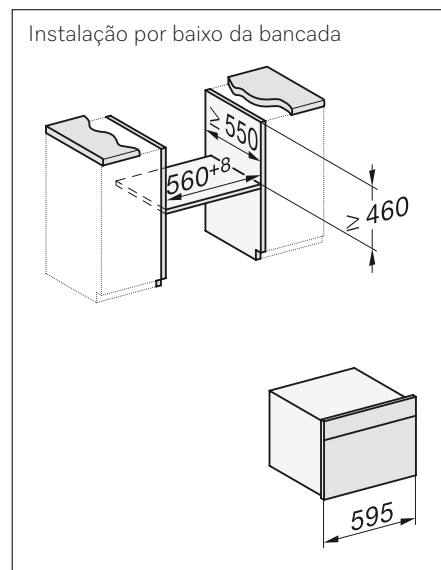

Forno compacto com micro-ondas H 7840 BMX

- Para um nicho de 45 cm de altura
- Volume interior: 43 litros
- **Visor com comando M Touch**
- Eficiência energética A+
- Programas automáticos
- SuperVision: supervisão do estado dos seus eletrodomésticos Miele através do visor do forno
- Sistema de abertura e fecho suaves da porta SoftOpen e SoftClose
- Sistema de abertura Touch2Open
- Conectividade total: Miele@home, MobileControl e WiFiConnect
- **MotionReact:** deteção do movimento, interrupção dos sinais acústicos, ligação do painel e da luz interior do forno
- **Sonda de temperatura**
- Medidas do forno em mm (L x A x P): 595 x 446 x 542