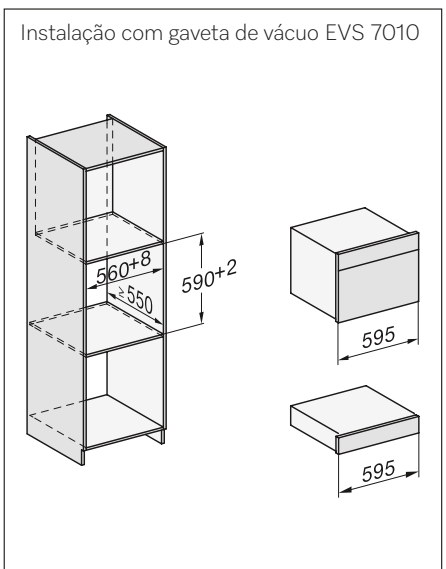

Fornos a vapor combinados XL ArtLine

Forno a vapor combinado compacto DGC 7440 HCX Pro

- Volume interior: 47 litros com três níveis. Nicho de 45 cm de altura.
- Visor com comando DirectSensor e painel elevatório com reservatórios de água
- Tecnologia DualSteam
- Forno 3 em 1: vantagens de um forno convencional, forno a vapor e possibilidade de combinação de modos
- Reservatório de água interno com 1,4 litros de capacidade
- **Autolimpeza com HydroClean**
- Com programas automáticos e opção Cozinhar um menu
- Função Sous-vide
- **Função Mix & Match**
- Conectividade total: Miele@home, Mobile-Control e WifiConnect
- Acessórios: tabuleiro universal e grelha com PerfectClean. Tabuleiro perfurado e não perfurado de aço inoxidável.
- Eficiência energética A+
- Medidas do forno em mm (L x A x P): 595 x 456 x 569

DGC 7440 HCX Pro

- Preto obsidiana 12120290
- Cinza grafite 12120330

Forno a vapor combinado compacto DGC 7840 HCX Pro

- Volume interior: 47 litros com três níveis. Nicho de 45 cm de altura.
- **Visor com comando M Touch** com sensor de aproximação e painel elevatório com reservatórios de água
- Tecnologia DualSteam
- Forno 3 em 1: vantagens de um forno convencional, forno a vapor e possibilidade de combinação de modos
- Reservatório de água interno com 1,4 litros de capacidade
- **Autolimpeza com HydroClean**
- Programas automáticos e Cozinhar menu
- Função Sous-vide
- **Função Mix & Match**
- **Sonda de temperatura sem fios**
- Conectividade total: Miele@home, Mobile-Control e WifiConnect
- Acessórios: tabuleiro universal e grelha com PerfectClean, 2 tabuleiros perfurados e não perfurados em aço inoxidável. Calhas telescópicas FlexiClip.
- Eficiência energética A+
- Medidas do forno em mm (L x A x P): 595 x 456 x 569

DGC 7840 HCX Pro