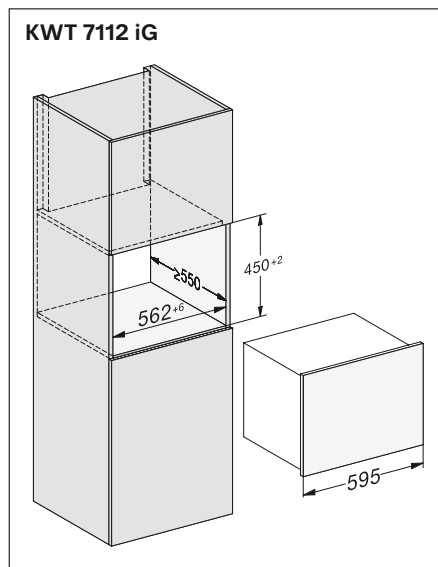

* Modelo preto mate inclui voucher para extensão de garantia gratuita de 125 semanas.

** Cor disponível a partir de novembro de 2024