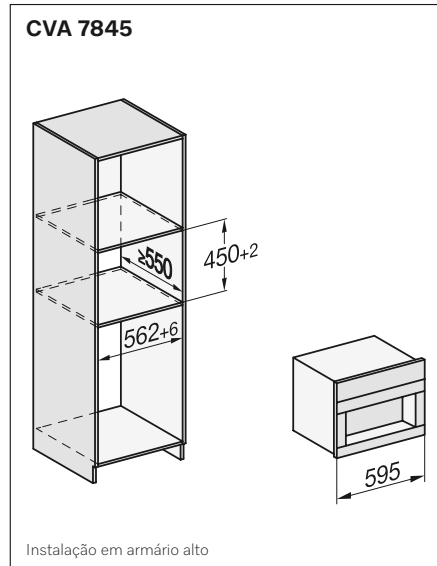

* Modelo preto mate inclui voucher para extensão de garantia gratuita de 125 semanas.

** Pérola disponível a partir de novembro de 2024