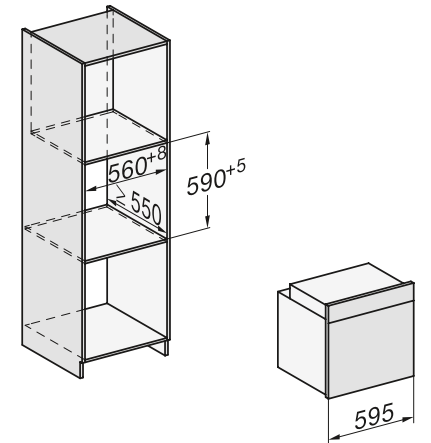

Instalação em armário alto