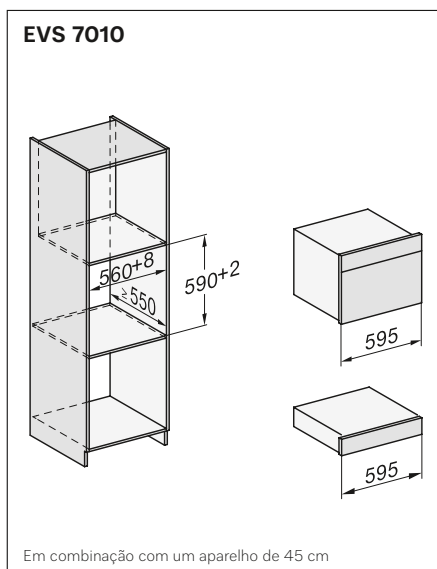

Gavetas de vácuo

Gaveta de vácuo

EVS 7010

- Gaveta de vácuo para nicho de 14 cm de altura
- Capacidade de 8 litros
- Painel de comando com símbolos
- Sistema de abertura Push2Open
- Preparação dos alimentos para cozinhar em sous-vide
- Embalagem a vácuo de sacos de tamanhos diferentes e de recipientes
- Três níveis de vácuo e selagem
- Sistema de abertura Push2open
- Medidas da gaveta de vácuo em mm (L x A x P): 595 x 141 x 570

EVS 7010

■ Preto obsidiana	11149310
■ Cinza grafite	11149320
■ Preto mate*	12343010
■ Bege pérola**	1262552

* Modelo preto mate inclui voucher para extensão de garantia gratuita de 125 semanas.
** Cor disponível a partir de novembro de 2024