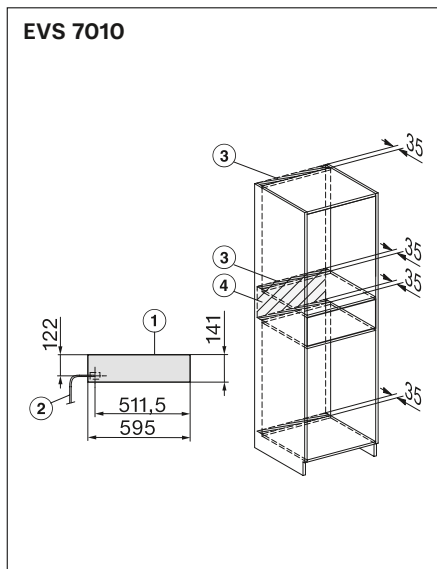

Gavetas de vácuo

Gaveta de vácuo

EVS 7010

- Gaveta de vácuo para nicho de 14 cm de altura
- Capacidade de 8 litros
- Painel de comando com símbolos
- Sistema de abertura Push2Open
- Preparação dos alimentos para cozinhar em sous-vide
- Embalagem a vácuo de sacos de tamanhos diferentes e de recipientes
- Três níveis de vácuo e selagem
- Sistema de abertura Push2open
- Medidas da gaveta de vácuo em mm (L x A x P): 595 x 141 x 570

EVS 7010

■ Preto obsidiana	11149310
■ Cinza grafite	11149320
■ Preto mate*	12343010
■ Bege pérola**	1262552

* Modelo preto mate inclui voucher para extensão de garantia gratuita de 125 semanas.
** Cor disponível a partir de novembro de 2024