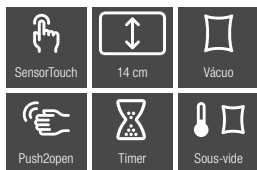

** Cor disponível a partir de novembro de 2024

Gavetas aquecedoras Gourmet

Gaveta aquecedora Gourmet ESW 7010

- Gaveta aquecedora Gourmet para nicho de 14 cm de altura
- Design VitroLine e ArtLine
- Capacidade para um serviço de jantar para 6 pessoas
- Sistema de abertura Push2Open
- Pré-aquecer louça
- Manter alimentos quentes
- Cozinhar a baixas temperaturas
- Conectividade: Miele@home, WiFiConn@ct, controlo através da app Miele@mobile
- Medidas da gaveta aquecedora em mm (L x A x P): 595 x 141 x 570

Gavetas de vácuo

Gaveta de vácuo

EVS 7010

- Gaveta de vácuo para nicho de 14 cm de altura
- Capacidade de 8 litros
- Painel de comando com símbolos
- Sistema de abertura Push2Open
- Preparação dos alimentos para cozinhar em sous-vide
- Embalagem a vácuo de sacos de tamanhos diferentes e de recipientes
- Três níveis de vácuo e selagem
- Sistema de abertura Push2open
- Medidas da gaveta de vácuo em mm (L x A x P): 595 x 141 x 570