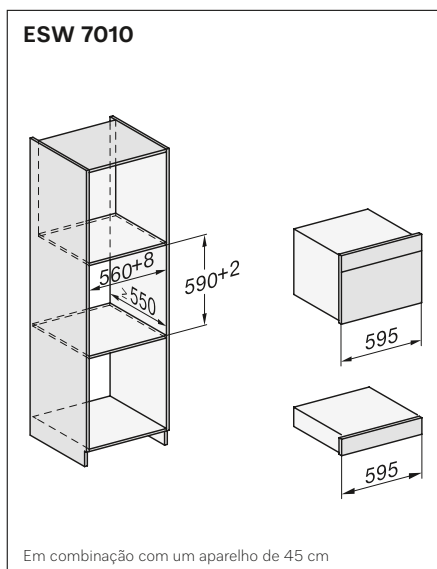

Gavetas aquecedoras Gourmet

Gaveta aquecedora Gourmet ESW 7010

- Gaveta aquecedora Gourmet para nicho de 14 cm de altura
- Design VitroLine e ArtLine
- Capacidade para um serviço de jantar para 6 pessoas
- Sistema de abertura Push2Open
- Pré-aquecer louça
- Manter alimentos quentes
- Cozinhar a baixas temperaturas
- Conectividade: Miele@home, WiFiConn@ct, controlo através da app Miele@mobile
- Medidas da gaveta aquecedora em mm (L x A x P): 595 x 141 x 570

ESW 7010

■ Preto obsidiana	11149250
■ Cinza grafite	11149260
■ Preto mate*	12343000
■ Bege pérola**	12625490

* Modelo preto mate inclui voucher para extensão de garantia gratuita de 125 semanas.

** Cor disponível a partir de novembro de 2024