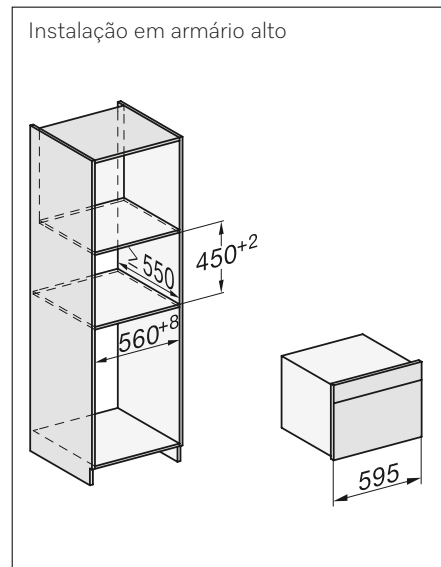

Forno compacto com micro-ondas H 7840 BMX

- Para um nicho de 45 cm de altura
- Volume interior: 43 litros
- **Visor com comando M Touch**
- Eficiência energética A+
- Programas automáticos
- SuperVision: supervisão do estado dos seus eletrodomésticos Miele através do visor do forno
- Sistema de abertura e fecho suaves da porta SoftOpen e SoftClose
- Sistema de abertura Touch2Open
- Conectividade total: Miele@home, MobileControl e WiFiConnect
- **MotionReact:** deteção do movimento, interrupção dos sinais acústicos, ligação do painel e da luz interior do forno
- **Sonda de temperatura**
- Medidas do forno em mm (L x A x P): 595 x 446 x 542