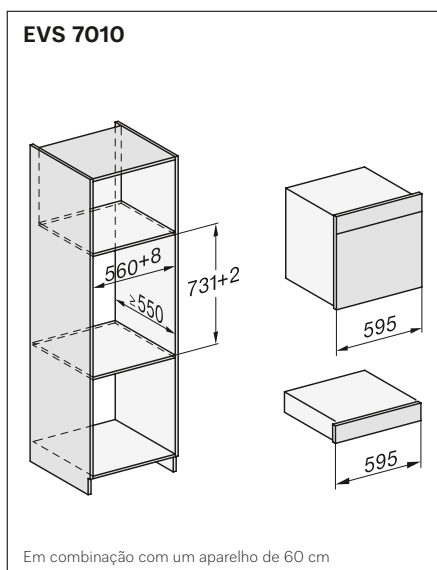

Gavetas de vácuo

Gaveta de vácuo

EVS 7010

- Gaveta de vácuo para nicho de 14 cm de altura
- Capacidade de 8 litros
- Painel de comando com símbolos
- Sistema de abertura Push2Open
- Preparação dos alimentos para cozinhar em sous-vide
- Embalagem a vácuo de sacos de tamanhos diferentes e de recipientes
- Três níveis de vácuo e selagem
- Sistema de abertura Push2open
- Medidas da gaveta de vácuo em mm (L x A x P): 595 x 141 x 570

EVS 7010

■ Preto obsidiana	11149310
■ Cinza grafite	11149320
■ Preto mate*	12343010
■ Bege pérola**	1262552

* Modelo preto mate inclui voucher para extensão de garantia gratuita de 125 semanas.
** Cor disponível a partir de novembro de 2024