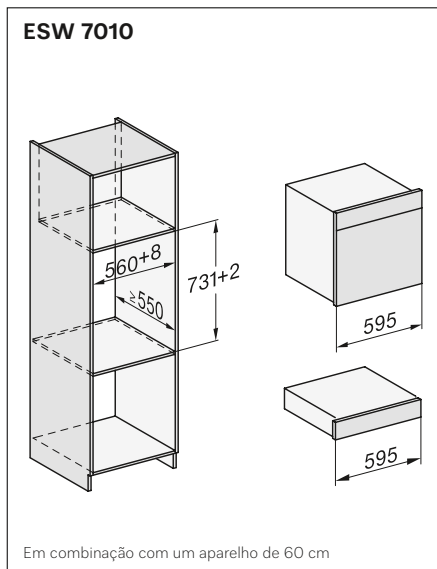

Gavetas aquecedoras Gourmet

Gaveta aquecedora Gourmet ESW 7010

- Gaveta aquecedora Gourmet para nicho de 14 cm de altura
- Design VitroLine e ArtLine
- Capacidade para um serviço de jantar para 6 pessoas
- Sistema de abertura Push2Open
- Pré-aquecer louça
- Manter alimentos quentes
- Cozinhar a baixas temperaturas
- Conectividade: Miele@home, WiFiConn@ct, controlo através da app Miele@mobile
- Medidas da gaveta aquecedora em mm (L x A x P): 595 x 141 x 570

ESW 7010

■ Preto obsidiana	11149250
■ Cinza grafite	11149260
■ Preto mate*	12343000
■ Bege pérola**	12625490

* Modelo preto mate inclui voucher para extensão de garantia gratuita de 125 semanas.

** Cor disponível a partir de novembro de 2024