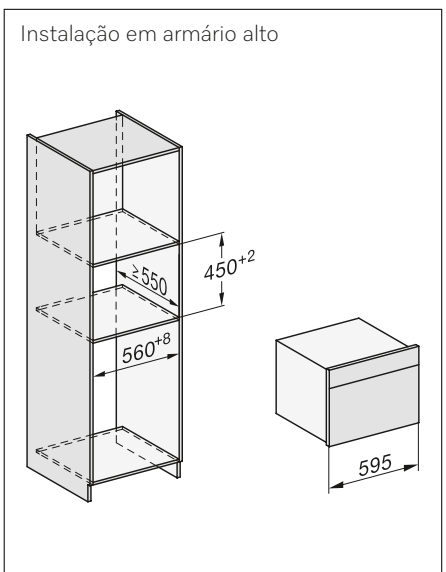

Fornos a vapor combinados XL ArtLine

Forno a vapor combinado compacto DGC 7440 HCX Pro

- Volume interior: 47 litros com três níveis. Nicho de 45 cm de altura.
- Visor com comando DirectSensor e painel elevatório com reservatórios de água
- Tecnologia DualSteam
- Forno 3 em 1: vantagens de um forno convencional, forno a vapor e possibilidade de combinação de modos
- Reservatório de água interno com 1,4 litros de capacidade
- **Autolimpeza com HydroClean**
- Com programas automáticos e opção Cozinhar um menu
- Função Sous-vide
- **Função Mix & Match**
- Conectividade total: Miele@home, Mobile-Control e WifiConnect
- Acessórios: tabuleiro universal e grelha com PerfectClean. Tabuleiro perfurado e não perfurado de aço inoxidável.
- Eficiência energética A+
- Medidas do forno em mm (L x A x P): 595 x 456 x 569

DGC 7440 HCX Pro

- Preto obsidiana 12120290
- Cinza grafite 12120330

Forno a vapor combinado compacto DGC 7840 HCX Pro

- Volume interior: 47 litros com três níveis. Nicho de 45 cm de altura.
- **Visor com comando M Touch** com sensor de aproximação e painel elevatório com reservatórios de água
- Tecnologia DualSteam
- Forno 3 em 1: vantagens de um forno convencional, forno a vapor e possibilidade de combinação de modos
- Reservatório de água interno com 1,4 litros de capacidade
- **Autolimpeza com HydroClean**
- Programas automáticos e Cozinhar menu
- Função Sous-vide
- **Função Mix & Match**
- **Sonda de temperatura sem fios**
- Conectividade total: Miele@home, Mobile-Control e WifiConnect
- Acessórios: tabuleiro universal e grelha com PerfectClean, 2 tabuleiros perfurados e não perfurados em aço inoxidável. Calhas telescópicas FlexiClip.
- Eficiência energética A+
- Medidas do forno em mm (L x A x P): 595 x 456 x 569

DGC 7840 HCX Pro