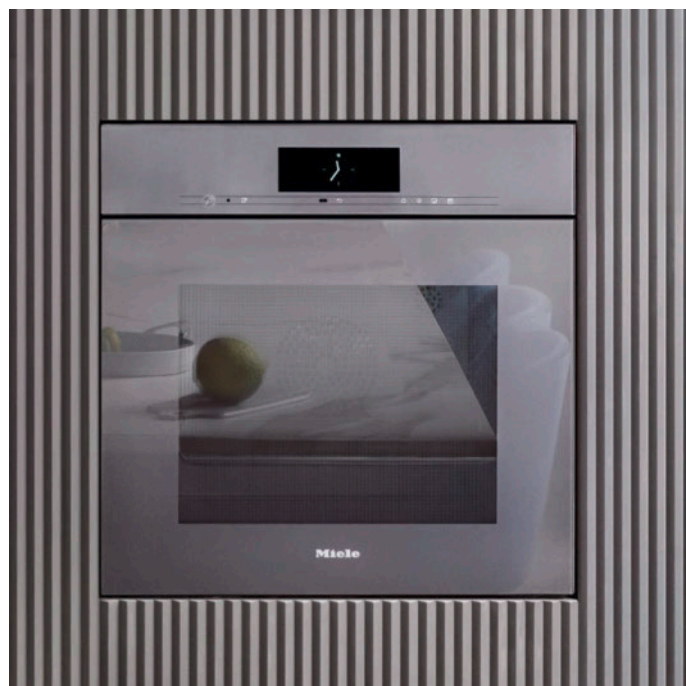

Touch2Open

Desbloqueia e abre as portas de modo muito simples e confortável através de toque suave da tecla sensora.

SoftOpen

Assegura um movimento uniforme e suave da porta, que é amortecida na posição final.