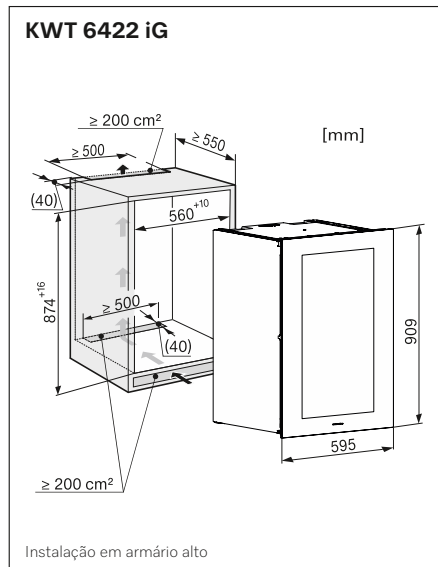

* Modelo preto mate inclui voucher para extensão de garantia gratuita de 125 semanas.

** Cor disponível a partir de novembro de 2024