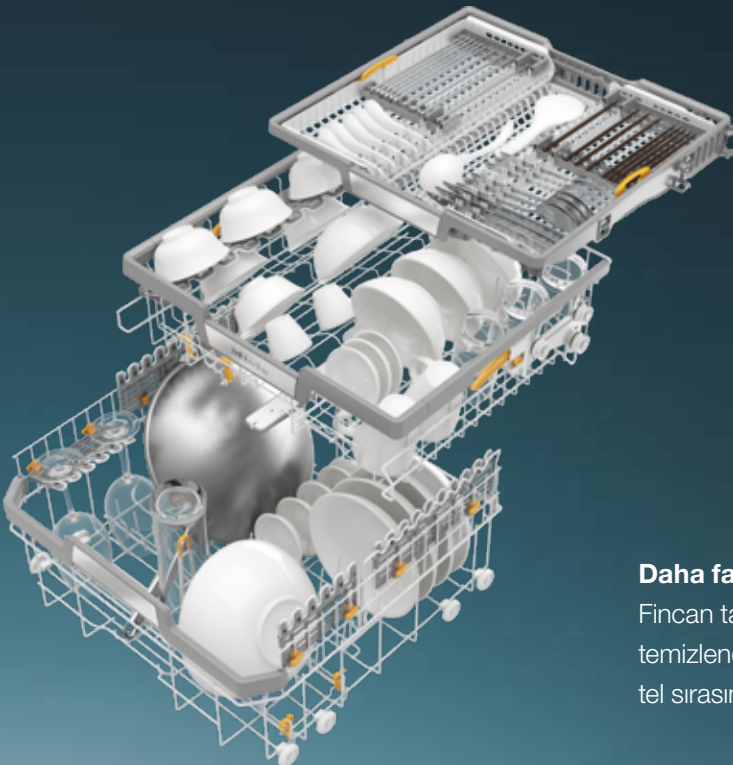

Kumanda panelinin yüzeyi, kirlenin girebileceği boşluklar veya başka aralıklar içermemektedir. Tüm yüzeyler kolayca silinebilmekte ve daha iyi bir hijyene katkı sağlamaktadır.

Kolay bağlantı

Tak ve Çalıştır: ProfilLine makineler, bağlanmaya hazır bir şekilde kablo ve fişle teslim edilmektedir. Sadece yerleştirin, su bağlantısını yapın, fişi elektrik prizine takın ve makinenin gücünü açın.

Knock2open

Sofistike: ProfilLine bulaşık makineleri kulpsuz mutfak dolaplarına sahip mutfaklara kusursuz entegre olur ve kapağına iki kez tıklanarak otomatik olarak açılır.

Esnek sepet tasarımı

Ayarlanabilir elemanlar ve kaymaz malzemeler, bulaşıkların esnek bir şekilde yerleştirilmesini mümkün kılmakta ve en iyi temizleme sonuçları için bulaşıkların ve çatal-bıçakların sağlam durmasını sağlamaktadır.