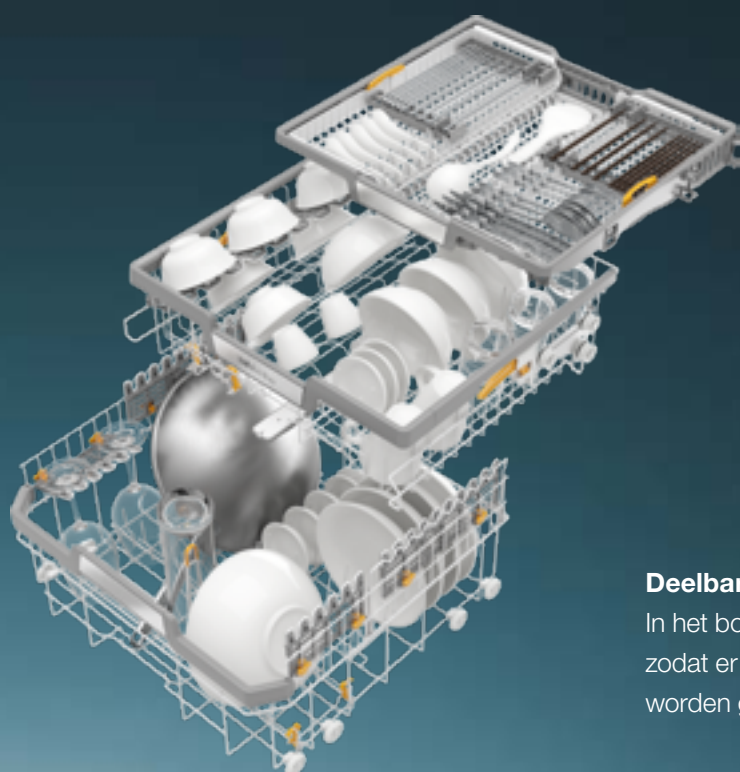

Eenvoudige aansluiting

Plug&Play: ProfilLine machines worden aansluitklaar met kabel en stekker geleverd. Gewoon plaatsen, op het waternet aansluiten, insteken en inschakelen.

Intuïtieve bediening

Alle programma's kunnen intuïtief met sensortoetsen worden bediend. Sprekende symbolen en belangrijke inhoud in tekst versnellen de programmakeuze en voorkomen een onjuiste bediening.

Knock2open

Geraffineerd: ProfilLine vaatwassers kunnen naadloos in keukens zonder handgrepen worden geïntegreerd – en openen automatisch na twee keer kloppen op het front van het apparaat.

Flexibele rekuitvoering

Instelbare elementen en anti-slip-materialen zorgen voor een flexibele plaatsing en bieden serviesgoed en bestek stabiliteit voor de beste reinigingsresultaten.

3D-MultiFlex-besteklade

Dankzij neerlaatbare midden- en zijdelen kunt u nu ook klein serviesgoed zoals espressokopjes in de besteklade plaatsen.