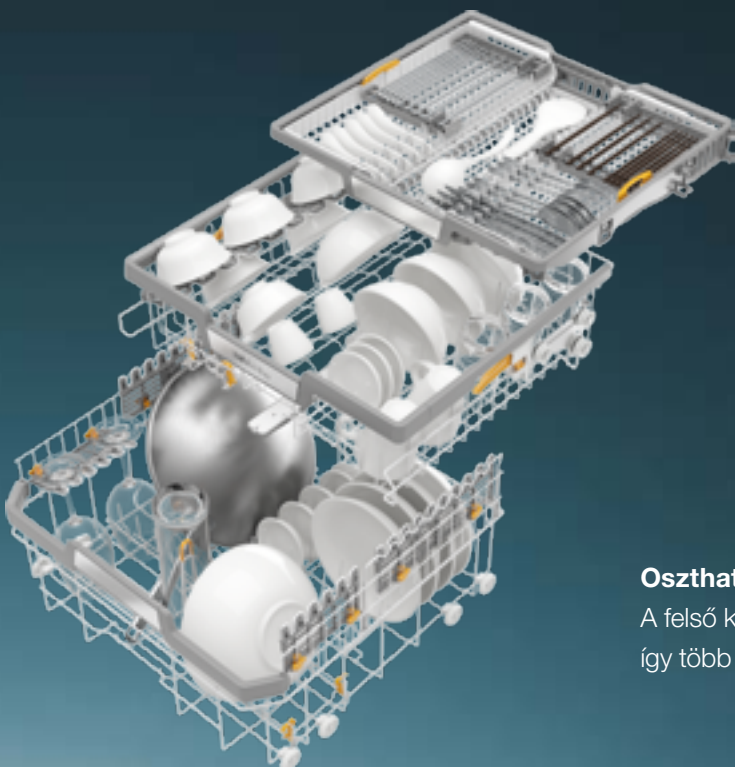

Masszív anyagok

Az erős igénybevételnek kitett alkatrészek masszív, hosszú élettartamú anyagokból készülnek, melyeket szigorú tesztesnek vetettünk alá és tartós, ipari igénybevételre terveztünk.

Sima felületek

A kezelőelem felületén nincsenek barázdák vagy más olyan helyek, ahol szennyeződés rakódhatna le. Minden felület fáradtság nélkül letörölhető, és hozzájárul a jobb higiéniahoz.

Egyszerű csatlakoztatás

Plug&Play: a ProfilLine gépeket csatlakozásra készen, csatlakozókábelrel és -dugóval szállítjuk. Egyszerűen állítsa fel, csatlakoztassa a vízhálózathoz, dugja be és kapcsolja be.

Intuitív kezelés

Az összes program intuitív módon, érintőgombokkal vezérelhető. A hangos szimbólumok és a szöveges formában megjelenő fontos tartalmak meggyorsítják a programválasztást, továbbá megelőzik a kezelési hibákat.

Knock2open

Átgondolt: a ProfilLine PFD 104 SCVi mosogatógépek kitűnően beleilleszkednek a fogantyú nélküli konyhákba – és automatikusan kinyílnak, ha kétszer a készülék előlapjára koppintunk.

Rugalmas kosárkialakítás

Az állítható elemek és a csúszásmentes anyagok rugalmas elhelyezést tesznek lehetővé, valamint biztonságosan tartják az edényeket és az evőeszközöket a legjobb tisztítási eredmények érdekében.

3D-MultiFlex-fiók

A leengedhető középső és oldalsó résznek köszönhetően most az étkezés kisebb darabjait, például a kávéscsészéket is elhelyezheti az evőeszközfiókban.

FlexCare pohártartó

A lehajtható pohártartókban hosszú szárú borospoharak is kíméletesen helyezhetők el a szilikonpárnáknak köszönhetően.

Osztható tükcesor, hogy több tálkát helyezhessen el

A felső kosárban minden második tükcesor lehajtható, így több csészealj és tálka mosogatható el optimálisan.