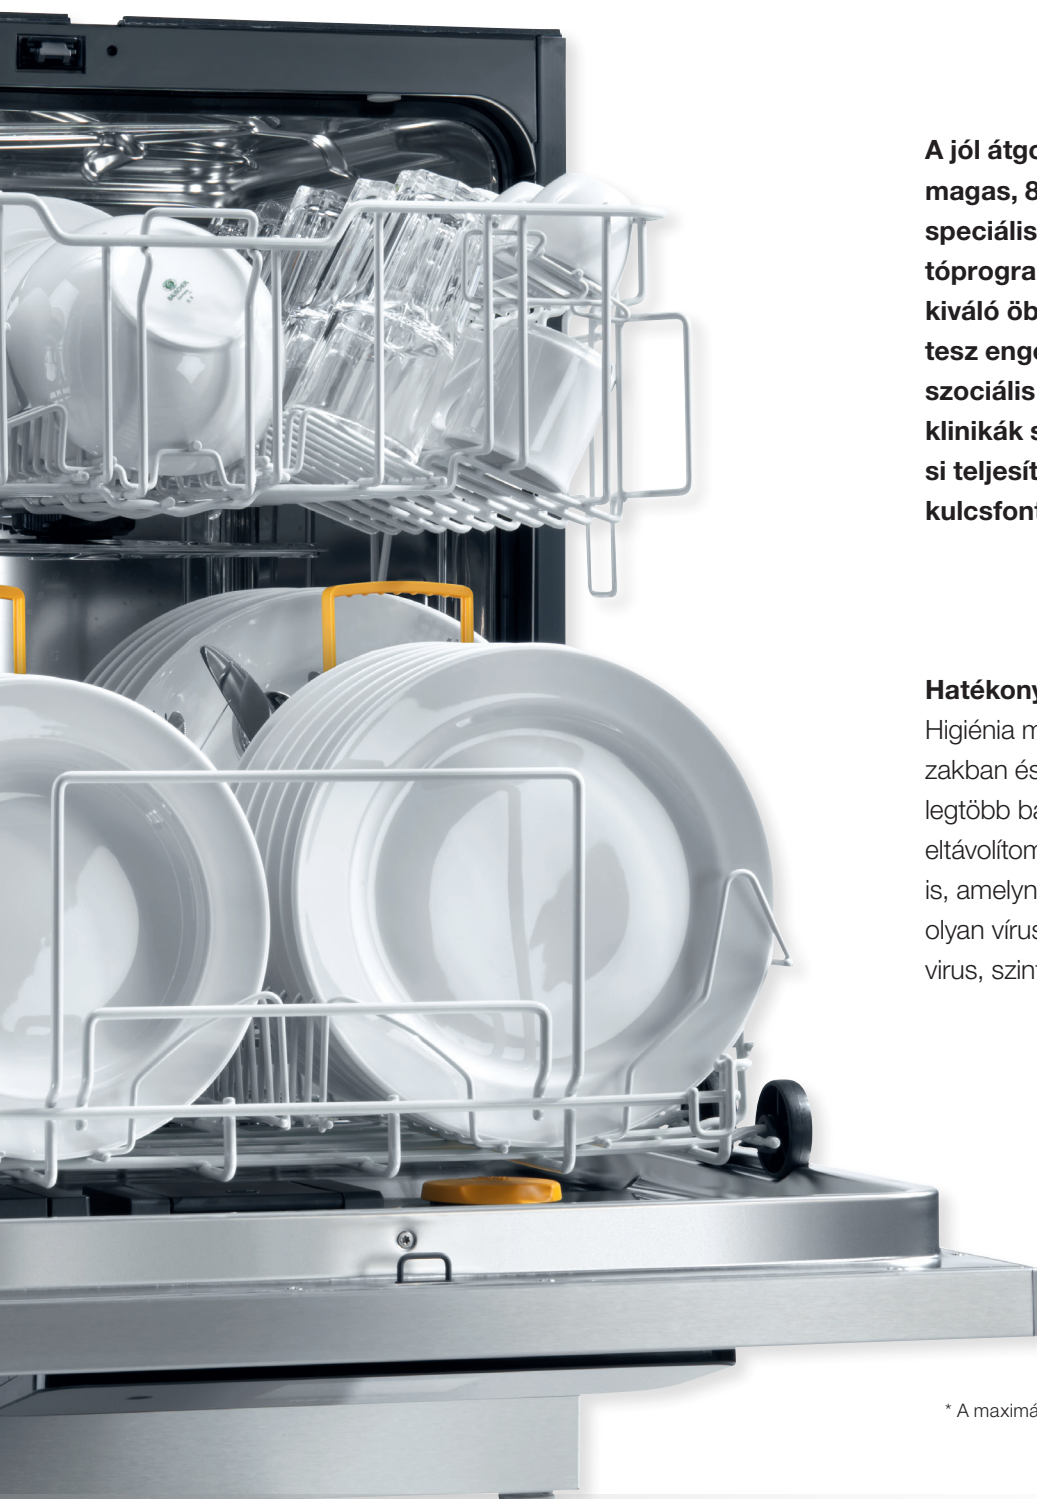

A mosogatásom higiénikus.

A jól átgondolt frissvíz-rendszerem, a magas, 85 °C-os* öblítési hőmérséklet és a speciálisan kifejlesztett higiéniai és szárítóprogramok a lehető legrövidebb idő alatt kiváló öblítési eredményeket érnek el. Ez tesz engem ideális mosogatógéppé a szociális létesítmények, óvodák vagy klinikák számára, ahol a maximális tisztítási teljesítmény és a higiéniai biztonság kulcsfontosságú.

Hatékonyan elbánok a vírusokkal.

Higiénia mindennek felett – különösen a kórházakban és az ápolási intézményekben. A legtöbb baktérium 99,999%-át megbízhatóan eltávolítom – még a „Super Short” programmal is, amelynek programideje mindössze 5 perc! Az olyan vírusoknak, mint a corona vagy a norovírus, szintén nincs esélyük nálam.

* A maximális öblítési hőmérséklet a modelltől függ.