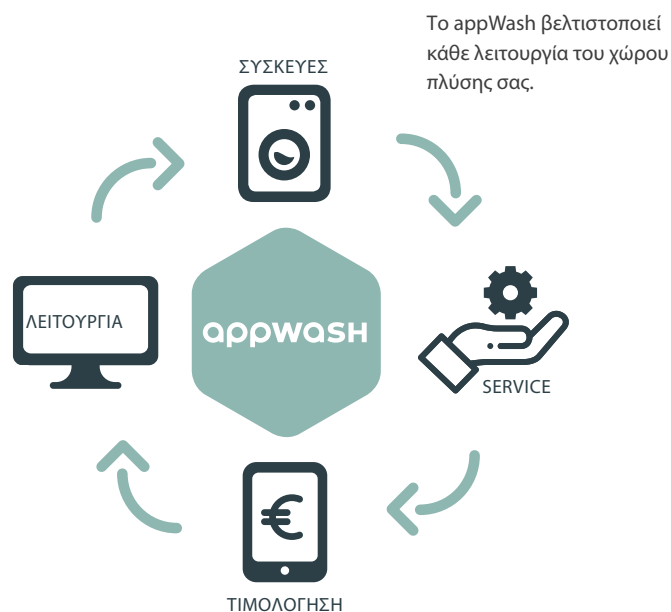

ΤΑ ΠΑΝΤΑ ΑΠΟ ΜΙΑ ΜΟΝΟ ΠΗΓΗ

Επαναστατική τεχνολογία για τον χώρο πλύσης σας

Το appWash, μια καινοτόμος υπηρεσία της Miele Operations & Payment Solutions GmbH, συνδέει τον χώρο πλύσης σας σε μια ενιαία ψηφιακή πλατφόρμα. Είτε ο χώρος πλύσης σας βρίσκεται σε πολυκατοικία, φοιτητική εστία ή αλλού, το appWash διασφαλίζει τη βέλτιστη λειτουργία του. Έτσι απολαμβάνετε μέγιστη διαφάνεια με ελάχιστο κόπο.

Το appWash προσφέρει μέγιστη ευελιξία με δύο ελκυστικές υπηρεσίες. Το appWash Pay αναλαμβάνει την τιμολόγηση όλων των πληρωμών του χώρου πλύσης σας. Το appWash Relax προσφέρει μια απόλυτα ολοκληρωμένη υπηρεσία – από τον ανεφοδιασμό των συσκευών και την τεχνική συντήρηση έως και την εξ ολοκλήρου ανάθεση σε τρίτους χωρίς επιπλέον κόστος.

Και οι δύο επιλογές προσφέρουν αξιόπιστες και βιώσιμες λύσεις, ώστε εσείς και οι χρήστες να απολαμβάνετε απλές, ευέλικτες και ψηφιακές λειτουργίες πλύσης – μέσω της εφαρμογής appWash για τους

χρήστες και μιας εξατομικευμένης διαδικτυακής πύλης για εσάς. Θα είμαστε δίπλα σας ως συνεργάτης για τη συνεχή βελτίωση της ικανοποίησης των πελατών, προσφέροντας μια φιλική και αξιόπιστη για τον χρήστη υπηρεσία.