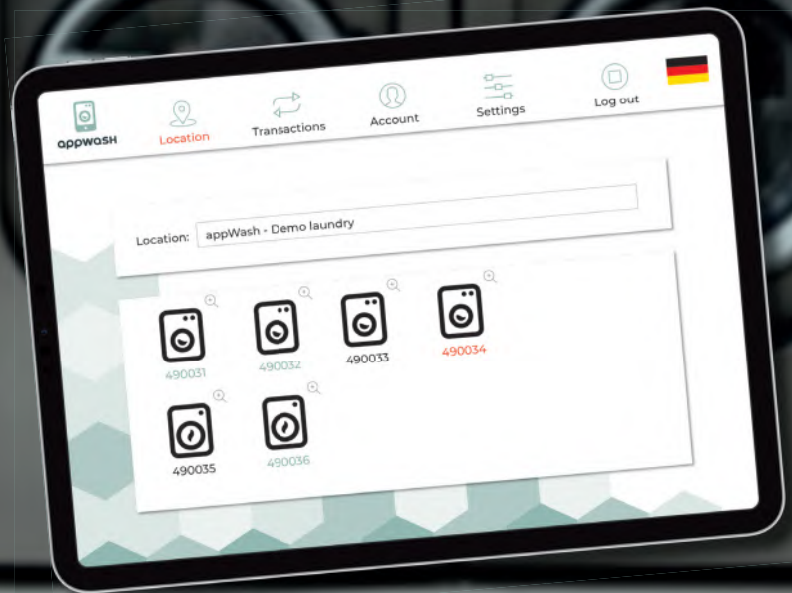

appWASH

Η ΨΗΦΙΑΚΗ ΛΥΣΗ ΓΙΑ ΤΟΝ ΧΩΡΟ ΠΛΥΣΗΣ ΣΑΣ

WASH

ΜΕΓΑΛΥΤΕΡΗ ΔΙΑΦΑΝΕΙΑ –
ΛΙΓΟΤΕΡΟΣ ΚΟΠΟΣ

ΤΑ ΠΑΝΤΑ ΑΠΟ ΜΙΑ ΜΟΝΟ ΠΗΓΗ

Επαναστατική τεχνολογία για τον χώρο πλύσης σας

Το appWash, μια καινοτόμος υπηρεσία της Miele Operations & Payment Solutions GmbH, συνδέει τον χώρο πλύσης σας σε μια ενιαία ψηφιακή πλατφόρμα. Είτε ο χώρος πλύσης σας βρίσκεται σε πολυκατοικία, φοιτητική εστία ή αλλού, το appWash διασφαλίζει τη βέλτιστη λειτουργία του. Έτσι απολαμβάνετε μέγιστη διαφάνεια με ελάχιστο κόπο.