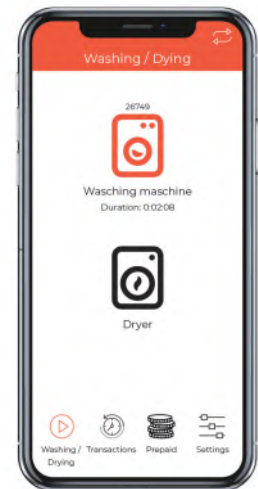

ΑΙΣΘΗΣΗ ΕΛΕΥΘΕΡΙΑΣ ΠΟΥ ΑΞΙΖΕΙ ΤΗΝ ΑΝΑΜΟΝΗ

Εύχρηστο, πρακτικό και απλό

Το appWash θέτει νέες προδιαγραφές λειτουργίας και διαθεσιμότητας. Οι χρήστες σας μπορούν να κατεβάσουν δωρεάν την εφαρμογή στο smartphone τους και να έχουν πρόσβαση στον χώρο πλύσης, όπου και αν βρίσκονται.

Απολαμβάνουν ένα απλό περιβάλλον εργασίας χρήστη, το οποίο παρουσιάζει την τρέχουσα κατάσταση των διαθέσιμων συσκευών ανά πάσα στιγμή, επιτρέπει τις απλές κρατήσεις και πληρωμές και στέλνει χρήσιμες ειδοποιήσεις απευθείας στο smartphone σας.

Το appWash διευκολύνει τους χρήστες στις καθημερινές πλύσεις, μειώνοντας τον χρόνο παραμονής στον χώρο πλύσης και ενισχύοντας τη μακροχρόνια εμπιστοσύνη των πελατών στην υπηρεσία που παρέχεται μέσω της εφαρμογής.

ΟΦΕΛΗ ΓΙΑ ΤΟΥΣ ΠΕΛΑΤΕΣ ΣΑΣ

- Η διαθεσιμότητα των συσκευών είναι ορατή ανά πάσα στιγμή
  - Ευέλικτες κρατήσεις συσκευών μέσω smartphone
- Πληρωμές χωρίς μετρητά μέσω της εφαρμογής με απόλυτο έλεγχο κόστους
  - Ειδοποίηση στη λήξη του κύκλου πλύσης

Διατίθεται δωρεάν για iOS και Android, εύκολη χρήση: εφαρμογή appWash.