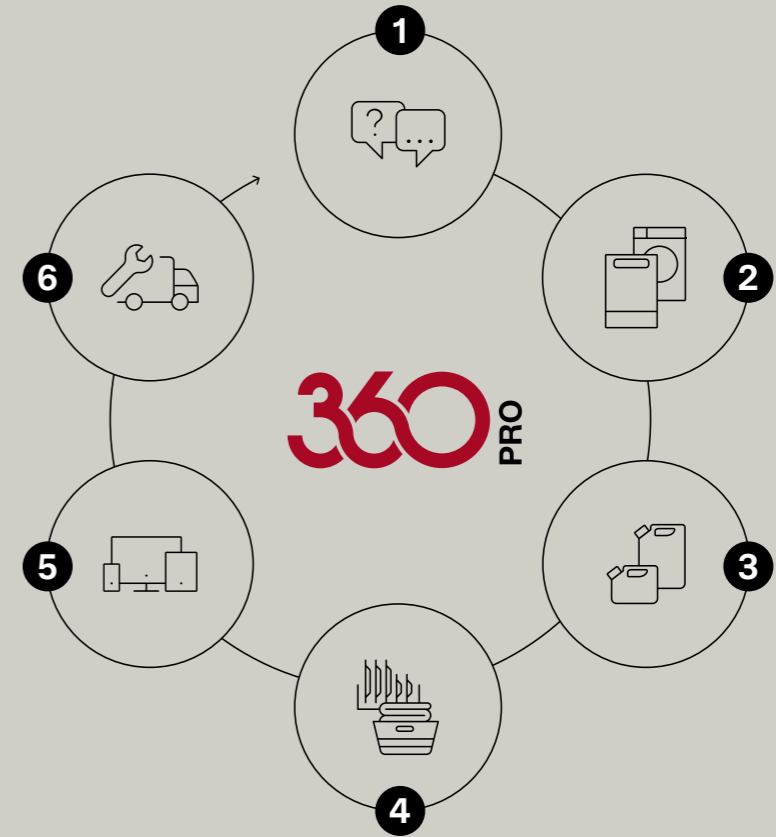

Miele 360PRO. Διατηρήστε την ομαλή λειτουργία της επιχείρησής σας.

Η ικανοποίηση των πελατών είναι η βασική προϋπόθεση για μια επιτυχημένη επιχείρηση. Η αξιοπιστία των συσκευών και των υπηρεσιών είναι ζωτικής σημασίας, ιδίως στα self-service laundries.

Και επειδή γνωρίζουμε τα πάντα για την αξιοπιστία, σας προσφέρουμε το 360PRO για self-service καθαριστήρια, συγκροτήματα διαμερισμάτων, φοιτητικές εστίες, κάμπινγκ και θέρετρα διακοπών. Ένα ολιστικό σύστημα με συσκευές, εξαρτήματα και απορρυπαντικά και προϊόντα φροντίδας που είναι απόλυτα εναρμονισμένα με την επιχείρησή σας και μπορούν να δικτυωθούν. Είτε είστε επόπτης, ιδιοκτήτης είτε επενδυτής, η υπόσχεση προς τους πελάτες σας παραμένει η ίδια: η καλύτερη εμπειρία πλύσης. Για την οικονομική σας επιτυχία - και ικανοποιημένους πελάτες.

1 Υπηρεσίες ενημέρωσης

Θα σας συμβουλευόμαστε, από την αξιολόγηση των αναγκών και τον υπολογισμό της κερδοφορίας μέχρι τον προγραμματισμό και τη βελτιστοποίηση της διαδικασίας.

4 Εξαρτήματα

Μια ευρεία γκάμα εξαρτημάτων, όπως αντλίες δοσομέτρησης και βάσεις, σας επιτρέπει να αξιοποιείτε στο έπακρο τις συσκευές Miele Professional.

2 Συσκευές

Προσφέρουμε πλυντήρια ρούχων και στεγνωτήρια ρούχων σε διάφορα μεγέθη για να καλύψουμε τις απαιτήσεις ενός ευρέος φάσματος εφαρμογών.

5 Ψηφιακές λύσεις

Δικτυωμένες συσκευές και συνεργάτες όπως το appWash - οι ψηφιακές λύσεις μας εξασφαλίζουν μέγιστη διαφάνεια και αποδοτικότητα.

3 Αναλώσιμα

Τα απορρυπαντικά και τα μέσα περιποίησης ProCare Tex είναι τέλεια προσαρμοσμένα στις συσκευές, εξασφαλίζοντας αξιόπιστα αποτελέσματα.

6 PROtect

Από τη συμβουλευτική έως τις επισκευές και την τακτική συντήρηση, η ομάδα σέρβις μας σας υποστηρίζει στην ελαχιστοποίηση των διακοπών λειτουργίας των συσκευών και στη διασφάλιση της ομαλής λειτουργίας τους.