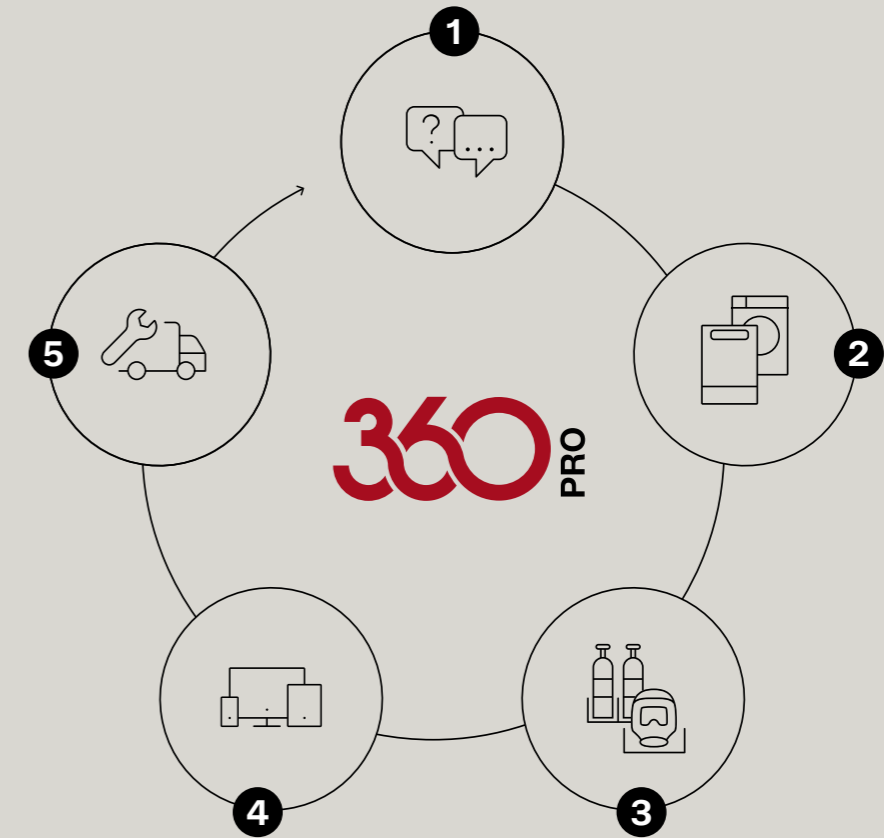

Miele

Miele 360PRO. Η καλύτερη προστασία για κάθε εξοπλισμό.

Κατανοούμε τις προκλήσεις και τους κινδύνους που αντιμετωπίζουν καθημερινά οι πυροσβεστικές δυνάμεις και άλλες υπηρεσίες έκτακτης ανάγκης. Και προσφέρουμε το 360PRO: ένα ολοκληρωμένο επαγγελματικό σύστημα για την επανεπεξεργασία των μέσων προστασίας. Είμαστε εκεί για εσάς, ώστε η ομάδα σας να μπορεί να επικεντρωθεί στην επόμενη αποστολή γρήγορα και χωρίς κίνδυνο μόλυνσεων χάρη στα επανεπεξεργασμένα μέσα προστασίας.

1 Συμβουλευτική

Θα θέλατε να πλένατε, απολυμαίνετε και στεγνώνετε μόνοι σας κάθε είδους μέσα ατομικής προστασίας; Μπορούμε να σας συμβουλευόμαστε σχετικά με τον καλύτερο δυνατό εξοπλισμό για τη δική σας πυροσβεστική μονάδα.

2 Συσκευές

Διαθέτουμε για εσάς την κατάλληλη λύση επανεπεξεργασίας για προστατευτικό ρουχισμό, αναπνευστικές συσκευές, αναισθησιολογικό εξοπλισμό, κράνη, γάντια, συστήματα ιμάντων και κατάλληλες συσκευές για την κουζίνα και τα δωμάτια της ομάδας σας.

3 Εξαρτήματα

Διαθέτουμε εξαρτήματα που θα κάνουν την καθημερινή εργασία της ομάδας σας πιο εύκολη και θα σας επιτρέψουν να προετοιμάζετε μόνοι σας γρήγορα και εύκολα όλο τον εξοπλισμό.

4 Ψηφιακές λύσεις

Συνδεδεμένες συσκευές, βελτιστοποιημένες διαδικασίες και άμεση υποστήριξη service – η εφαρμογή Miele MOVE εξασφαλίζει διαφάνεια και αποτελεσματικότητα στην εργασία σας.

5 Service

Είτε πρόκειται για συμβουλές σχετικά με την τεχνολογία εφαρμογών, είτε για επισκευές ή ετήσια συντήρηση – η ομάδα service μας διασφαλίζει ότι οι συσκευές σας δεν θα βρεθούν ποτέ εκτός λειτουργίας.