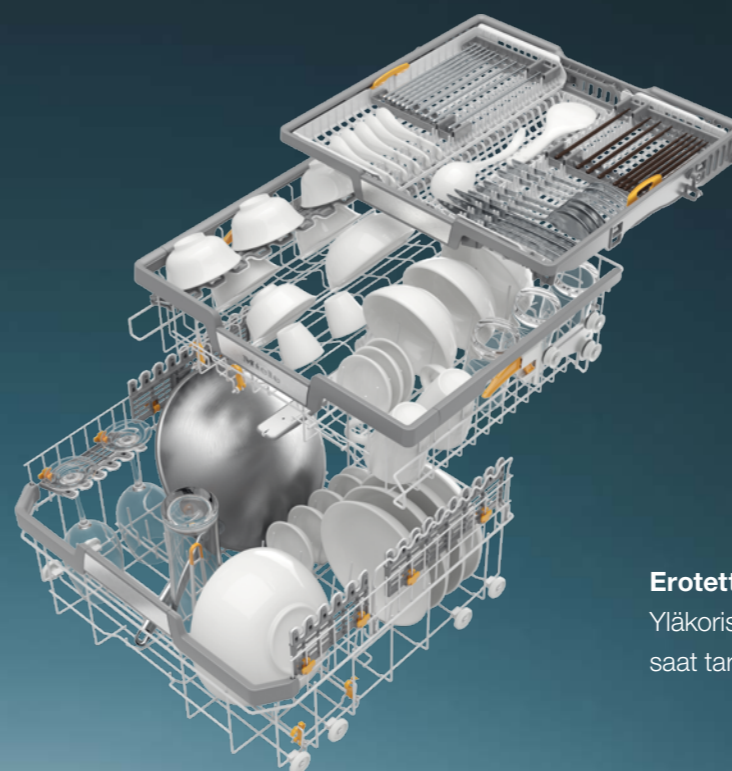

Ohjaustaulu painikkeineen on sileä eikä siinä ole mitään rakoja tai ulkonemia, joihin kertyisi likaa. Kaikki pinnat on helppo pyyhkäistä puhtaiksi, mikä omalta osaltaan auttaa pitämään yllä tiukkoja hygieniavaatimuksia.

Intuiitiivinen käyttö

Kaikki ohjelmat valittavissa kätevästi hipaisupainikkeilla. Selkeät symbolit ja selkokielinen tekstinäyttö nopeuttavat ohjelmanvalintaa ja ehkäisevät käyttövirheitä.

Knock2open

Näppärää: ProfiLine-astianpesukone PFD 104 SCVi sulautuu saumattomasti kahvattomiin keittiöihin, sillä sen luukku aukeaa kätevästi kahdella koputuksella etupaneeliin.

Joustava korivarustus

Säädettävät osat ja liukumattomat materiaalit helpottavat astioiden asettelua ja pitävät astiat ja aterimet tukevasti paikoillaan, jolloin ne puhdistuvat varmasti joka puolelta.

3D MultiFlex -taso

Aterintasolle mallissa PFD 104 SCVi mahtuu nyt myös pieniä astioita, kuten espressokuppeja, koska sen keskiosan ja sivuosien korkeutta voi säätää. Lisävarusteena muihin PFD-malleihin.

FlexCare-lasinpidike