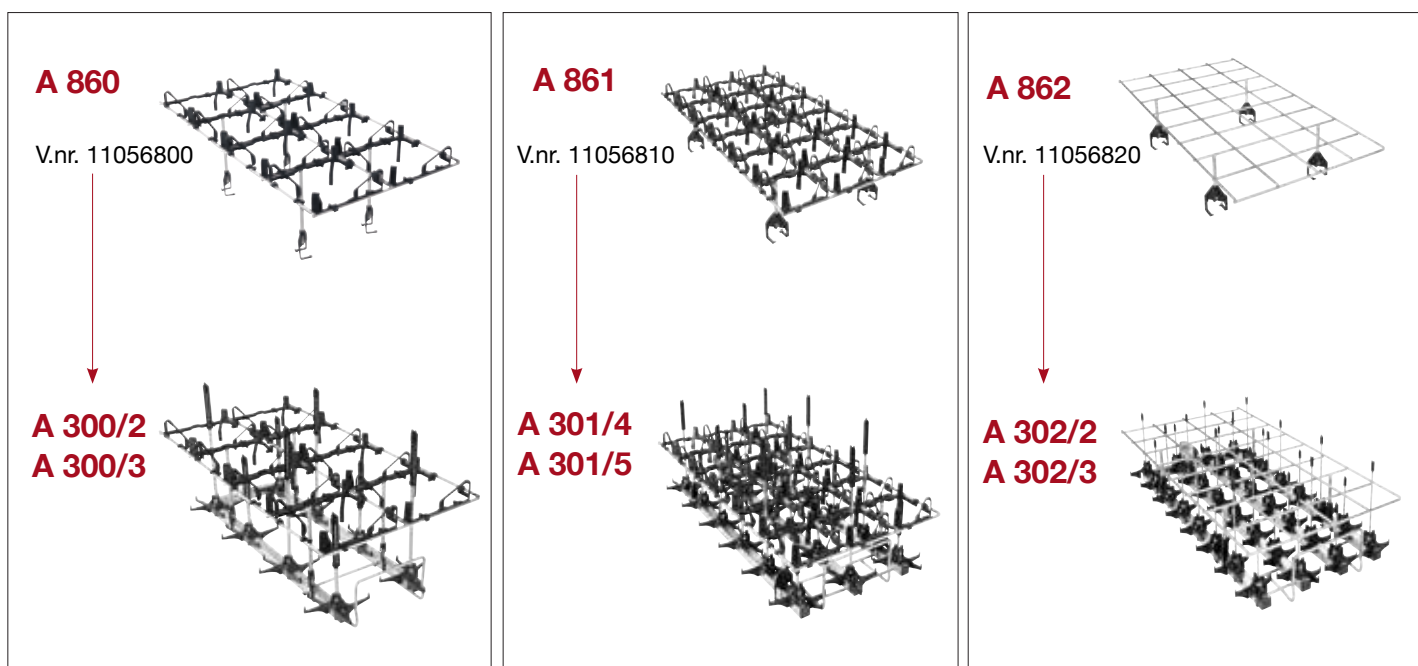

EasyLoad 4x8

2 Injektordyser

Tekniske specifikationer

Tre forskellige dyse-diametre:

Diameter	2.5mm		4mm		6mm	
Højde	80mm	125mm	90mm	185mm	130mm	210mm
Artikel	A 844	A 845	A 842	A 843	A 840	A 841
1 styk - vare nr.	11056600	11056670	11056330	11056440	11056100	11056190
5 styk - vare nr.	11115470	11116120	11113590	11113720	11112600	11113130
10 styk - vare nr.	11115500	11116130	11113630	11113730	11113160	11113140
20 styk - vare nr.	11115520	11116140	11113670	11113760	11113170	11113150

Nye plastik plastmuffer

- Reduceret slid på glas
- Optimale rengøringsresultater, selvom glassets bund hviler mod injektordysen

3 Holdere

Tekniske specifikationer

- De nye holdere er perfekte til ekstra fiksering af laboratorieglassene på modulerne
- Automatisk og central anbringelse af laboratorieglassene gør fyldningen hurtigere og lettere og sikrer perfekt behandling af glas og de bedste rengøringsresultater