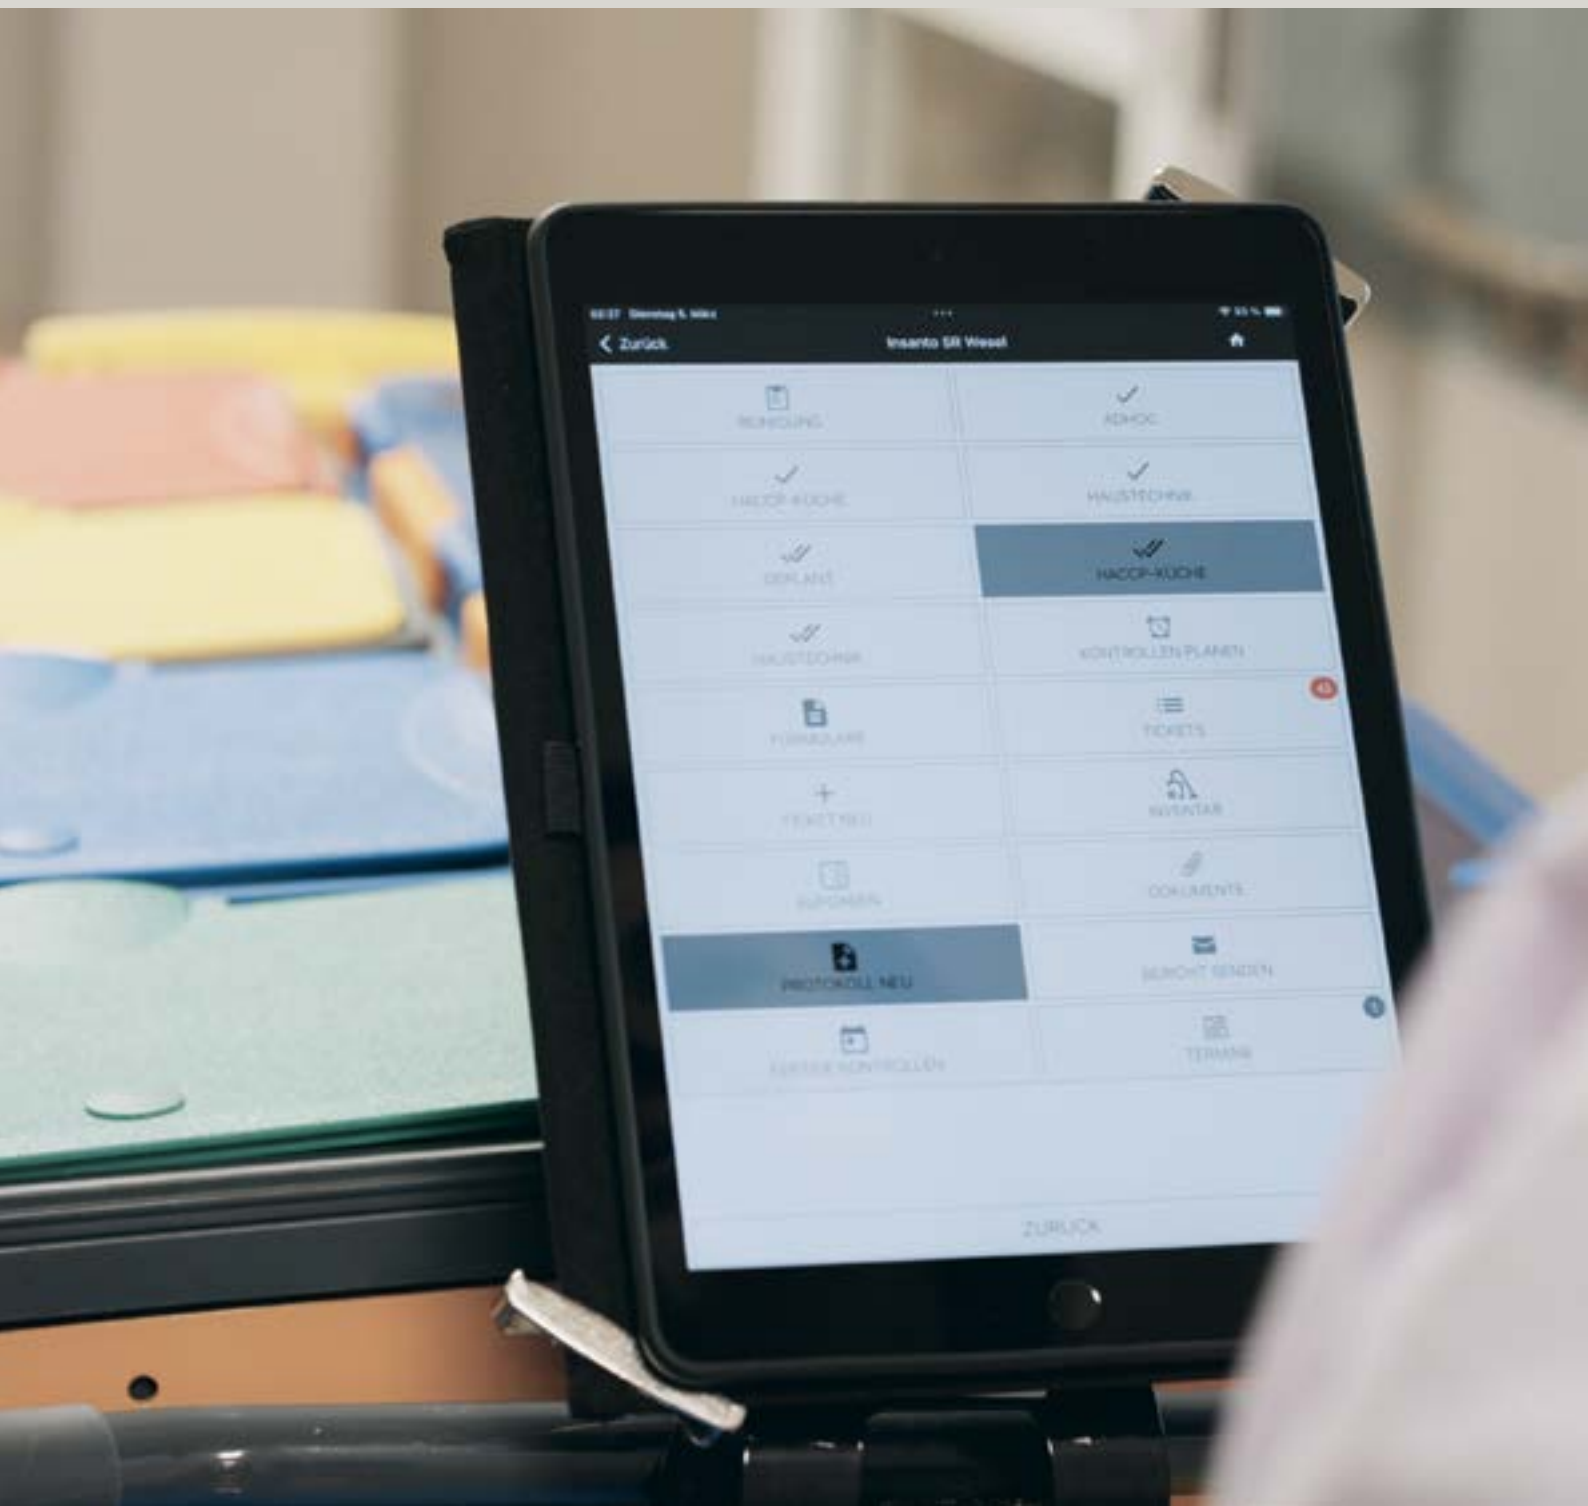

Miele MOVE Clean+

Ihre App für effiziente Reinigungs-, Hygiene und Haustechnik-Workflows.

Miele Professional. Immer Besser.

Mehr Effizienz für Ihre Prozesse und eine deutlich vereinfachte Kommunikation

Unsere Software Miele MOVE Clean+ vereinfacht und optimiert das Management und die Durchführung Ihrer Reinigungs-, Hygiene- und Haustechnik-Workflows. Die digitale Lösung ist vollständig unabhängig von den Maschinen, die Sie im Einsatz haben und konzentriert sich stattdessen auf die hauswirtschaftlichen Prozesse, Instandhaltungs- und Reinigungsaufgaben in

Ihrer Einrichtung. Profitieren Sie von den hilfreichen Funktionen rund um Planung, Ausführung, Qualitätskontrolle, Analyse und Dokumentation. Das digitale Tool ist als App oder Webanwendung verfügbar und lässt sich flexibel über Smartphones, Tablets oder den PC nutzen. Es spart allen Beteiligten Zeit und vereinfacht die Kommunikation.

Eine App, von der alle im Team profitieren.

Optimieren Sie mit Miele MOVE Clean+ die tägliche Arbeit des Reinigungspersonals, der Hauswirtschaftsleitung, des Hygienemanagements sowie der Haustechnik.

Smart. Intuitiv. Transparent.

Alles im Blick behalten

Konfigurieren Sie das Dashboard nach Ihren individuellen Anforderungen und verfolgen Sie Prozessabläufe und Parameter in Echtzeit. Der Status eines Raumes oder einer anstehenden Reparaturaufgabe kann jederzeit und von allen Beteiligten eingesehen werden.