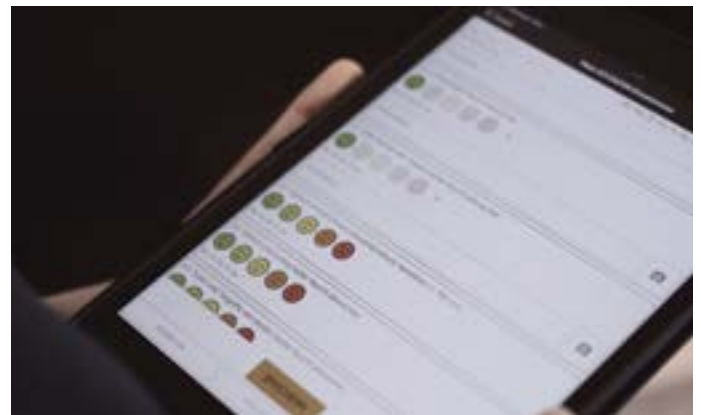

Als App und Webanwendung verfügbar.

Für jede Aufgabe eine intuitive Funktion.

Lassen Sie Aufgaben termingerecht und mit entsprechender Aufgabenbeschreibung erledigen und dokumentieren. Kontrollieren Sie erbrachte Leistungen und werten diese mit wenigen Klicks aus. Stellen Sie die gesamte App und die darin

Lassen Sie sich zu reinigende Räume, anhand voreingestellter Intervalle, nur an ausgewählten Tagen anzeigen (z. B. Mo, Mi und Fr). Eine smarte ToDo-Liste erleichtert den Arbeitsprozess und schafft Transparenz. Darüber hinaus haben Sie volle Transparenz über die Anzahl und den Status fälliger Tickets.

Mit System kontrollieren

Über ein einheitliches Bewertungssystem prüfen Sie die Reinigungsqualität und geben direktes Feedback an die zuständige Reinigungskraft. Neben der einzelnen Prüfung von Räumen können Sie detaillierte Reinigungs-, Hygiene- und HACCP Kontrollen vor Ort und digital durchführen.