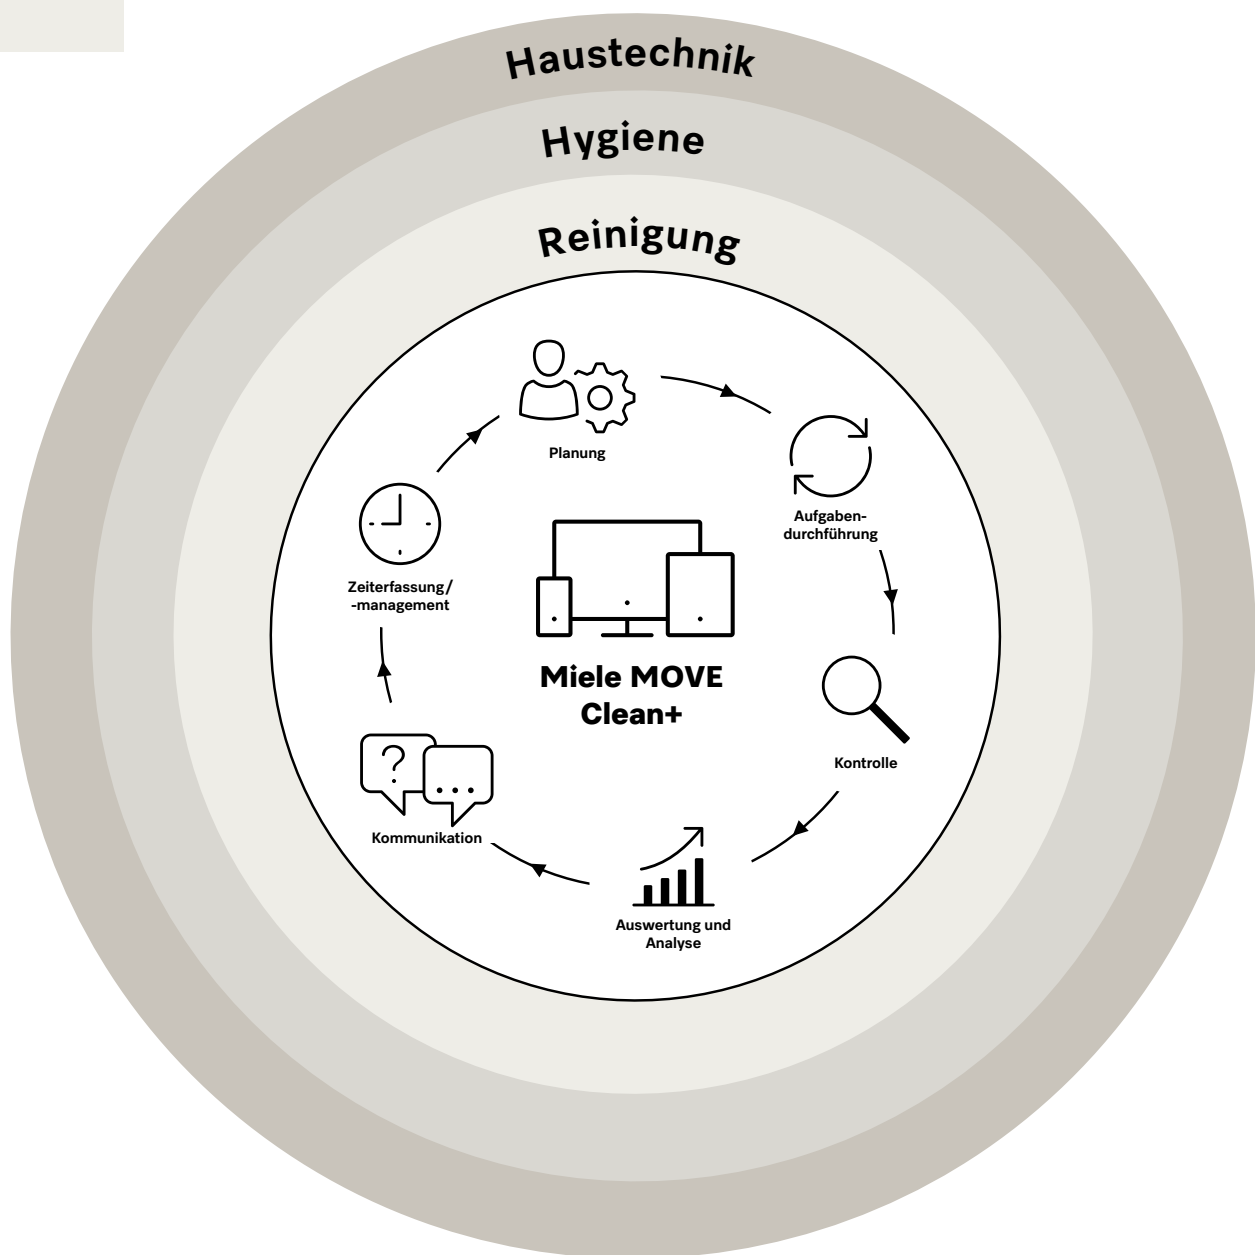

Ihrer Einrichtung. Profitieren Sie von den hilfreichen Funktionen rund um Planung, Ausführung, Qualitätskontrolle, Analyse und Dokumentation. Das digitale Tool ist als App oder Webanwendung verfügbar und lässt sich flexibel über Smartphones, Tablets oder den PC nutzen. Es spart allen Beteiligten Zeit und vereinfacht die Kommunikation.

Eine App, von der alle im Team profitieren.

Optimieren Sie mit Miele MOVE Clean+ die tägliche Arbeit des Reinigungspersonals, der Hauswirtschaftsleitung, des Hygienemanagements sowie der Haustechnik.

Smart. Intuitiv. Transparent.

Eine Software – unzählige Anwendungen.

Mit Miele MOVE Clean+ haben Sie endlich eine App für wichtige Reinigungs-, Hygiene- und Haustechnik-Workflows im Pflegebereich: Intelligente Werkzeuge und speziell für die Altenpflege entwickelte Funktionen steigern Ihr Qualitätsniveau und sorgen für effiziente Prozesse bei maximaler Transparenz.