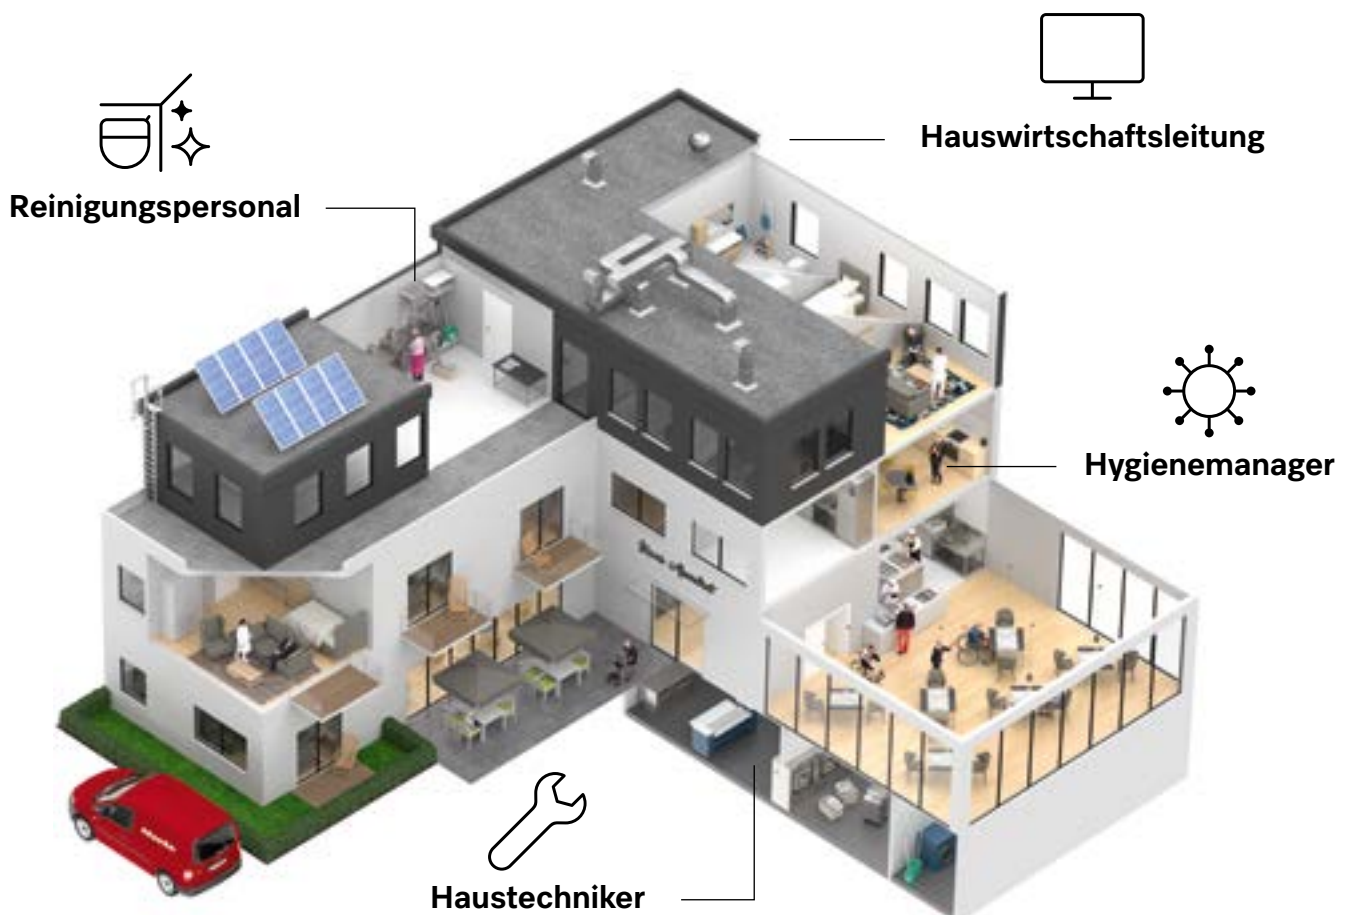

Mehr Effizienz für Ihre Prozesse und eine deutlich vereinfachte Kommunikation

Unsere Software Miele MOVE Clean+ vereinfacht und optimiert das Management und die Durchführung Ihrer Reinigungs-, Hygiene- und Haustechnik-Workflows. Die digitale Lösung ist vollständig unabhängig von den Maschinen, die Sie im Einsatz haben und konzentriert sich stattdessen auf die hauswirtschaftlichen Prozesse, Instandhaltungs- und Reinigungsaufgaben in

Ihrer Einrichtung. Profitieren Sie von den hilfreichen Funktionen rund um Planung, Ausführung, Qualitätskontrolle, Analyse und Dokumentation. Das digitale Tool ist als App oder Webanwendung verfügbar und lässt sich flexibel über Smartphones, Tablets oder den PC nutzen. Es spart allen Beteiligten Zeit und vereinfacht die Kommunikation.

Eine App, von der alle im Team profitieren.

Optimieren Sie mit Miele MOVE Clean+ die tägliche Arbeit des Reinigungspersonals, der Hauswirtschaftsleitung, des Hygienemanagements sowie der Haustechnik.