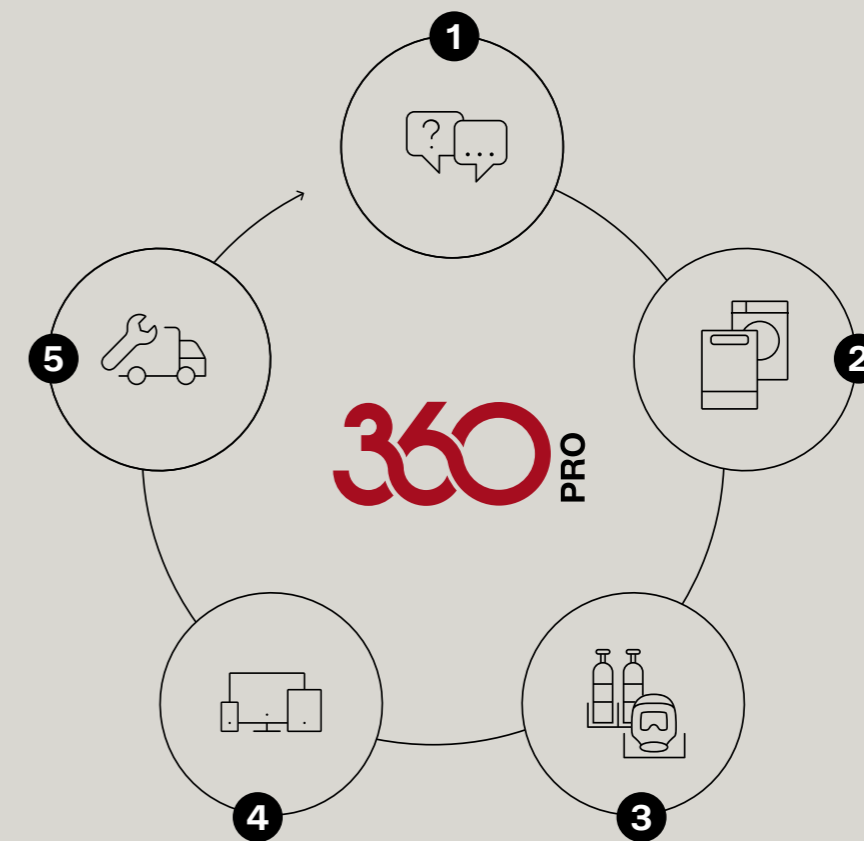

Miele 360PRO. Nejlepší ochrana vašeho vybavení.

Chápeme, jakým výzvám a nebezpečím hasiči a další zásahové jednotky denně čelí. Abychom chránili ty, kteří chrání ostatní, nabízíme systém 360PRO. Náš komplexní systém pro přípravu osobních ochranných prostředků. Jsme tu pro vás, aby se váš tým, rychle vybavený nekontaminovanými ochrannými prostředky, mohl soustředit na příští zásah.

1 Poradenství

Chcete sami provádět přípravu osobních ochranných prostředků všeho druhu? Poradíme vám při zjišťování nejlepšího možného vybavení pro vaši stanici.

2 Přístroje

Máme pro vás vhodné řešení přípravy pro ochranné zásahové oděvy, respirační vybavení, anestetické instrumentarium, přilby, rukavice, systémy popruhů i vhodné přístroje do kuchyňky vašeho týmu a do místností pro mužstvo.

3 Příslušenství

Máme připravené příslušenství, abychom vašemu týmu usnadnili každodenní práci a abyste mohli sami rychle a nekomplikovaně připravovat veškeré vybavení.

4 Digitální řešení

Propojené přístroje, optimalizace procesů a přímá servisní podpora – Miele se postará o transparentnost a účinnost vašich pracovních postupů.

5 Servis

Ať jde o poradenství ve věcech aplikační techniky, oprav nebo roční údržby, náš servisní tým se postará o to, aby vaše přístroje neměly žádné prostoje.