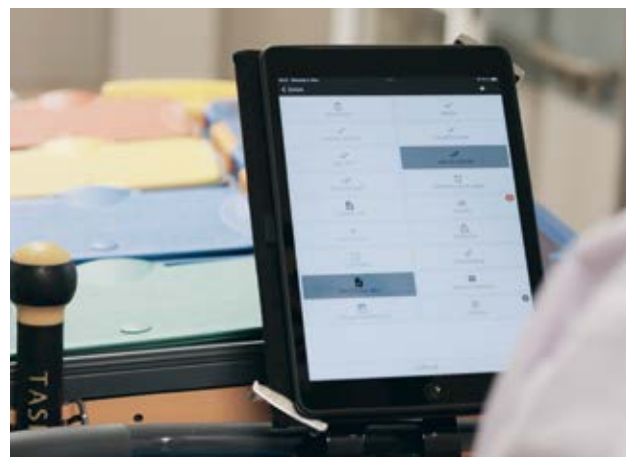

Miele MOVE Clean+

Modulo autonomo per i flussi di lavoro di pulizia degli edifici.

MOVE Clean+ si rivolge anche alle strutture in cui la pulizia degli edifici non è al centro delle attività, come le case di cura. Gestire la pulizia degli edifici in modo più efficiente e trasparente. Semplificate il controllo della qualità per la gestione delle pulizie e assicurate che la vostra struttura sia pulita in modo ottimale.

- Utilizzabile su tutte le macchine
- Numero di utenti personalizzabile e variabile
- Memorizzazione dei dati garantita per 10 anni
- Ottimizzazione dei processi nella gestione delle operazioni di pulizia, igienizzazione e facility management
- Decisivo **risparmio di tempo e aumento della qualità**
- Efficiente **pianificazione e tracciabilità dei processi di pulizia**
- Comunicazione più semplice, grazie al sistema di ticket

Tutti i dettagli e per richiedere un'offerta:
www.miele.ch/pro/move-clean-plus

Un passo logico

Vi occorrono più informazioni o desiderate ricevere supporto per scegliere la soluzione digitale più adeguata? Saremo lieti di mostrarvi tutte le funzionalità con una presentazione personalizzata e di accompagnarvi nel prossimo passo logico verso il futuro.

MOVE your Business.

Materialnummer lösen!!Cominciate da subito a sfruttare tutto il potenziale delle vostre macchine:
www.miele.ch/pro/digital