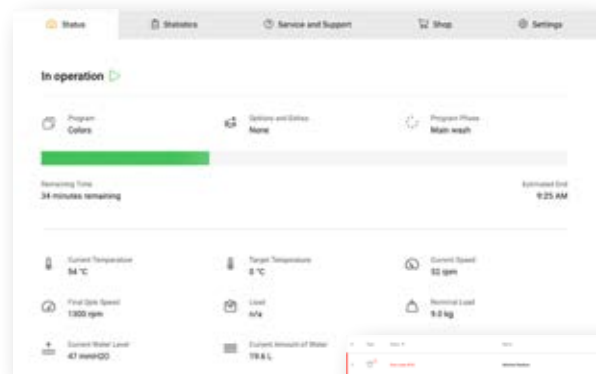

Visualize your Potential

- Tableau de bord personnalisable pour une vue d'ensemble rapide
- Saisie et exportation des données de fonctionnement, p. ex. pour les justificatifs relatifs aux prescriptions relatives à l'hygiène
- Analyses de performance pour la planification de la capacité

Empower Yourself

- Désignations personnalisables des machines et des sites, p. ex. pièce/étage
- Accès facile via smartphone, PC ou tablette
- Centre de mise à jour pour les mises à jour de logiciel (en fonction de l'appareil)

M

O

V

E

Site	Machine	Status	Program	Start Time	End Time
Site 1	Machine 1	Operational	Colors	08:00 AM	09:00 AM
Site 2	Machine 2	Operational	Colors	08:00 AM	09:00 AM
Site 3	Machine 3	Operational	Colors	08:00 AM	09:00 AM
Site 4	Machine 4	Operational	Colors	08:00 AM	09:00 AM
Site 5	Machine 5	Operational	Colors	08:00 AM	09:00 AM
Site 6	Machine 6	Operational	Colors	08:00 AM	09:00 AM
Site 7	Machine 7	Operational	Colors	08:00 AM	09:00 AM
Site 8	Machine 8	Operational	Colors	08:00 AM	09:00 AM
Site 9	Machine 9	Operational	Colors	08:00 AM	09:00 AM
Site 10	Machine 10	Operational	Colors	08:00 AM	09:00 AM