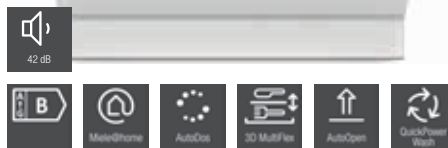

G 7080 SCVi

NYHET

- Fullintegreert oppvaskmaskin 60 cm
- **Automatisk dosering - AutoDos med PowerDisk**
- Panel i rustfritt stål og hvitt 7-segment display
- Energiklasse: B, Lydnivå: 42 dB(B)
- Lett åpning og lukking av døren – ComfortClose
- Spar opptil 50 % strøm med varmtvannstilkobling
- **Fleksibelt plassert – ExtraComfort kurvdesign**
- **Optimale tørkeresultater - AutoOpen**
- Maksimal fleksibilitet – høydejusterbar overkurv
- **Tilkobling til Miele@home**
- **Full oversikt med EcoFeedBack**
- Resttidsanvisning, Startforvalg opptil 24 t, Varmtvannstilkobling, Halv maskin, Vannforbruk 6 l, EcoPower-teknologi
- **Med 3D MultiFlex-skuff for høy komfort**
- 14 kuverter, 1 FlexCare-kopphylle, 2 FlexiCare-glassholder, MultiClip, FlaxCare Glass & Bottle, XL Assist
- Programmer:
- **Rent på under én time - QuickPowerWash, ECO, Automatic, Gryter & panner 75°C, Fin**
- Opsjoner: BottleClean, Quick, IntenseZone, Ekstra rent/tørt
- **Skånsom og pleiende - BrilliantGlassCare**
- Friskvannsuppvaskmaskin
- Spenning 230 V
- Sikring: 10 A
- Total tilkoblingsverdi 2,00 kW
- Valg av språk - Multilingua
- Tilbehør: 1 x PowerDisk, Verdikupong for 6 x PowerDisk
- Mål BxHxD: 598 x 805-870 x 550 mm

M.-nr. 12852940

Veil. pris
kr. 25.699 inkl. mva