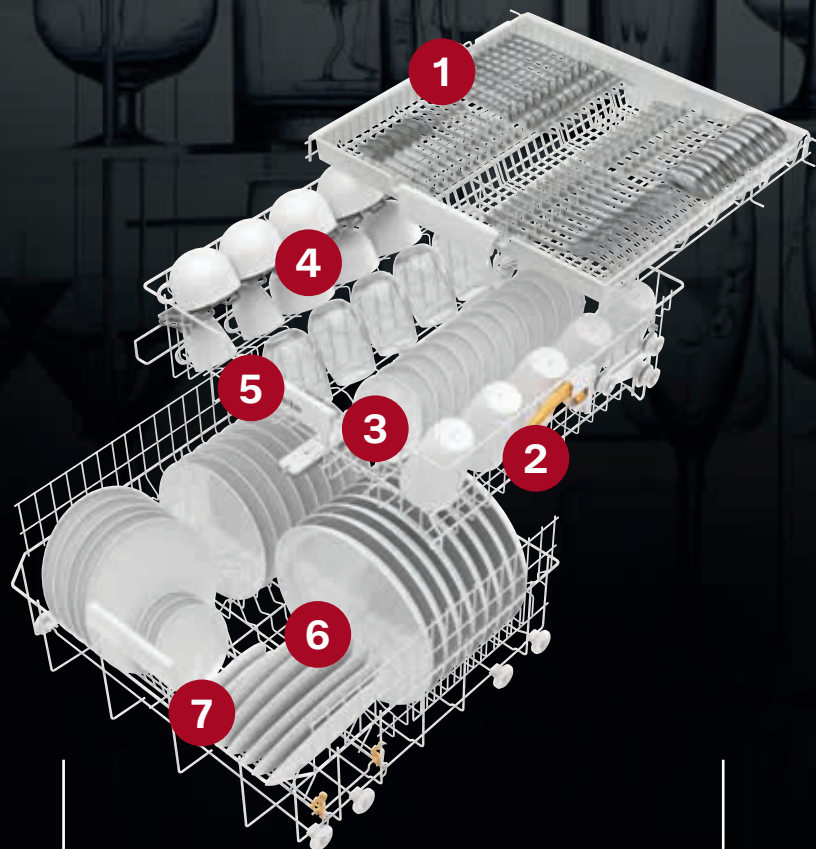

MULTICLIPS

Clips for mindre gjenstander

FLEXCARE GLASS & FLASKEHOLDER

Til støtteglass og flasker

XL-ASSIST

Holder for store gjenstander

JUSTERBAR HOLDER FOR SUGERØR

Lengde: 10-25 cm

Diameter 6-12 cm

COMFORT / COMFORTPLUS KURVINNREDNING*

Fås med bestikkurv**, bestikkskuff
eller 3D-MultiFlex-bestikkskuff.
Bildet er vist med Comfort bestikkskuff*

1. Comfort kurvinnredning

OVERKURV

2. Justerbar høyde
3. Faste støtter
4. FlexCare-kopphylle med nuppestruktur
5. Bredt grep for optimal ergonomi på over- og underkurv (med stål***)