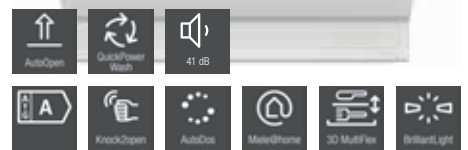

G 7783 SCVi K2O

- Fullintegreert oppvaskmaskin 60 cm
- Panel i Obsidiansort
- **Perfekt helhetsbilde på kjøkkenet - FrontFit**
- **Automatisk døråpning – Knock2Open**
- Display med 1 linje og klartekst (hvit)
- **Automatisk dosering - AutoDos med PowerDisk**
- Energiklasse: A, Lydnivå: 41 dB(A)
- Lett åpning og lukking av døren – ComfortClose
- Spar opptil 50 % strøm med varmtvannstilkobling
- **Fleksibelt plassert – ExtraComfort kurvdesign**
- **Alt helt tørt- AutoOpen**
- Maksimal fleksibilitet – høydejusterbar overkurv
- **Perfekt belysning – BrilliantLight**
- **Tilkobling til Miele@home**
- Full oversikt med EcoFeedBack
- Resttidsanvisning, Startforvalg opptil 24 t, Varmt vannstilkobling, Halv maskin, Vannforbruk 6 l, EcoPower-teknologi, Testet for hygiene
- **Med 3D MultiFlex-skuff for høy komfort**
- 14 kuverter, 1 FlexCare-kopphylle, 2 FlexCare-glassholder, MultiClip
- Programmer:
- **Rent på under én time - QuickPowerWash**, ECO, Automatic, Gryter & panner 75°C, PowerWash, Fin, Hygiene, Kald Eco, Ekstra stille 37 dB(A), Pasta/Paella, Underkurv 65 °C, Maskinrens
- Opsjoner: AutoDos, IntenseZone, Express, Ekstra rent/tørt
- **Spar energi med SensorDry**
- **Skånsom og pleiende - BrilliantGlassCare**
- Friskvannsuppvaskmaskin
- Omluft Turbothermic-tørking
- Waterproof-system
- Spenning 230 V
- Sikring: 10 A
- Total tilkoblingsverdi 2,00 kW
- Tilbehør: 1 x pakke UltraTabs (20 stk.)
- Verdikupong for 1 pakke UltraTabs (20 stk.) eller 9 pakker til en spesialpris
- Multilingua - endring av språk
- Mål BxHxD: 598 x 805-870 x 550 mm

M.-nr. 12426810

Veil. pris
kr. 37.699 inkl. mva

Ovn

Kaffe

Skuffer

Platetopp

Ventilator

Oppvask

Skap

Vask & Tørk