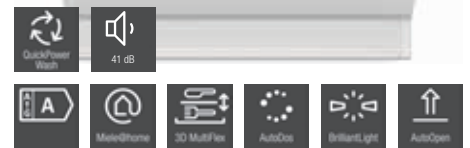

G 7771 SCVi

- Fullintegreert oppvaskmaskin 60 cm
- **125 jubileumsmodell**
- Panel i Obsidiansort
- **Automatisk dosering - AutoDos med PowerDisk**
- Display med 1 linje og klartekst (hvit)
- **Fleksibelt plassert - MaxiComfort kurvdesign**
- Energiklasse: A, Lydnivå: 41 dB(A)
- Lett åpning og lukking av døren - ComfortClose
- Spar opptil 50 % strøm med varmtvannstilkobling
- **Alt helt tørt- AutoOpen**
- **Perfekt belysning - BrilliantLight**
- **Tilkobling til Miele@home**
- Full oversikt med EcoFeedBack
- Resttidsanvisning, Startforvalg opptil 24 t, Varmtvannstilkobling, Halv maskin, Vannforbruk 6 l (automatic), EcoPower-teknologi, Testet for hygiene
- **Med 3D MultiFlex-skuff for høy komfort**
- 14 kuverter, 1 FlexCare-kopphylle, 2 FlexCare-glassholder, MultiClip
- Programmer:
- **Rent på under én time - QuickPowerWash, ECO, Automatic, Gryter & panner 75°C, PowerWash, Fin, Hygiene, kald Eco, Ekstra stille 37 dB(A), Pasta/paellea, Underkurv 65°C, Maskinrens**
- Opsjoner: Express, Ekstra rent/tørt, AutoDos
- **Spar energi med SensorDry**
- **Skånsom og pleiende - BrilliantGlassCare**
- Friskvannsuppvaskmaskin
- Omluft Turbothermic-tørking
- Waterproof-system
- Sil-kontrolllampe, Barnesikring
- Spenning 230 V
- Sikring: 10 A
- Total tilkoblingsverdi 2,00 kW
- Tilbehør: 1 x PowerDisk, Verdikupong for 6 x PowerDisk, Verdikupong for en pakke med glansmiddel, regenereringssalt, DishClean
- Multilingua - endring av språk
- Mål BxHxD: 598 x 805-870 x 550 mm

M.-nr. 12469690

Veil. pris
kr. 32.499 inkl. mva