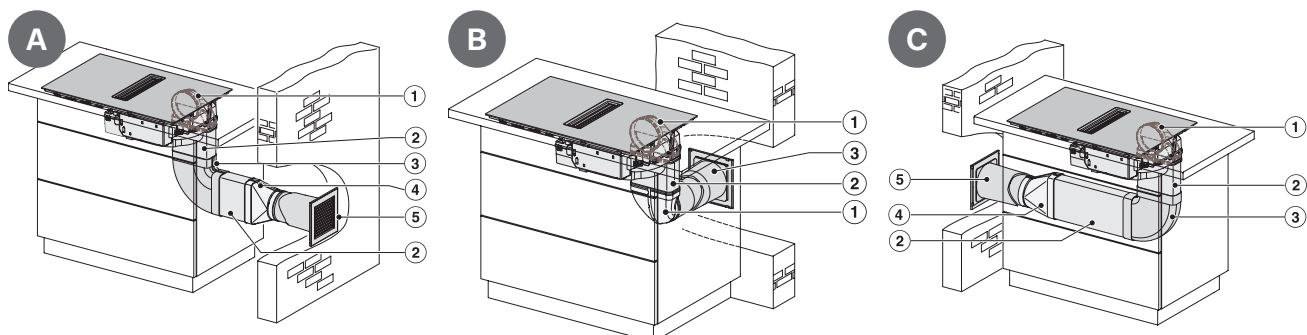

DFKS-AR: STANDARDSETT FOR UTLUFT					
Antal	Type		Antal	Type	
2	DFK-R1000	2A 2B 2C	1	DFK-A	4A 4C
2	DFK-AK 90	1A 1B 1C	1	DFK-DB	
1	DFK-BH 90	3A 3C	1	DMK 150-1	5A 3B 5C

SAMLET PAKKEPRIS M.-nr. 12226910 **Pris 6.319,-**