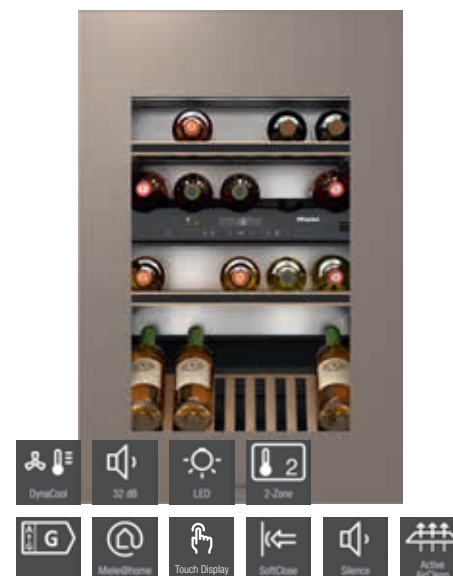

KWT 6422 iG-1 pebe **NYHET**

- Integrert vinskap
- For plassering i høyskap
- Komfortabelt og enkel betjening – TouchControl
- **Med Push2open for større fleksibilitet**
- Obsidiansort glassdør med integrert UV-filte
- **Optimal støydemping med Silence-system**
- Jevn temperaturfordeling - DynaCool
- **Beste lagringsforhold - 2 temperatursoner**
- Perfekt lyssetting - LED-belysning
- 2 trerister i Bøk, 2 FlexiFrame rister med NotaBoard
- **3D-presentasjonshylle**
- Ingen lukt i kjølesonen med Active AirClean-filte
- Svært lite vibrasjon under lagring
- Dørhengsel høyre (kan hengsles om)
- **Kan monteres side-by-side**
- Justerbar temperatur område 5-20 °C
- Plass til 33 flasker a 0,75 l Bordeaux
- Energiklasse: G, Lydnivå: 32 dB(B)
- Låsefunksjon og akustisk døralarm
- 3D-gulvrist
- **Gjør livet smart med Miele@home**
- Nødvendig utstyr: XKS 3130 W
- **Dørene lukkes automatisk med SoftClose**
- Kjøle-/vinsone: 104 l
- Klimaklasse SN
- Energiforbruk per år: 143 kWh
- Energiforbruk per 24 t: 0,39 kWh
- Spenning i V: 220-240
- Sikring: 10 A
- Tilbehør: Active AirClean-filte
- Mål BxHxD: 595 x 909 x 572 mm

Pearlbeige M.-nr. 12615910

Veil. pris
kr. 53.699 inkl. mva

Sort glass M.-nr. 12364280

Veil. pris
kr. 53.699 inkl. mva