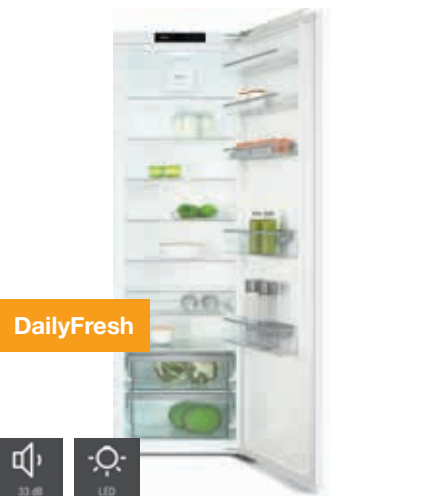

Integrerte kjøleskap

DailyFresh