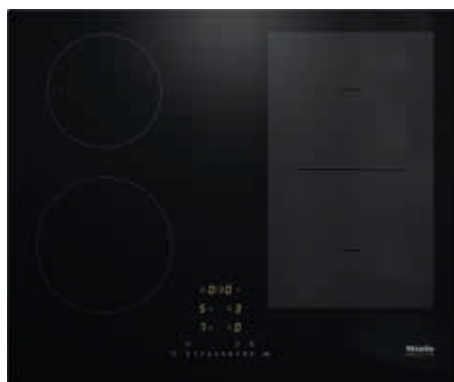

Induksjonstopper

KM 7466 FL

- Induksjonstopp 620 mm bredde
- **125 jubileumsmodell**
- For planliming/ovenpåliggende montering
- **Hurtigvalg via tallrekker – ComfortSelect**
- 4 kokesoner inkl. 1 kraftig PowerFlex-kokeområde
- Minimale oppkokstider – TwinBooster
- **Smart styring – med Con@ctivity 3.0**
- Sensor og kokekarstørrelse
- Sort overflate og visningsfarge gul
- Oppkoksautomatikk og varmhoding, Sensor for kokekar og kokekarstørrelse, Permanent kjelesensor, Recall- og Stop&Go-funksjon, Utkoblingsautomatikk, Varselur
- **Tilkobling til Miele@home**
- Elektronisk barnesikring, Sikkerhetsutkobling, Overopphetingsbeskyttelse
- Spenning 230 V
- Total tilkoblingsverdi 7,30 kW
- Vedlagt tilbehør: Nettresttid
- Produktmål/utskjæringsmål BxD: 620/600 x 520/500

KM 7465 FR

- Induksjonstopp 626 mm bredde
- Ramme i rustfritt stål for ovenpåliggende montering
- **Hurtigvalg via tallrekker – ComfortSelect**
- 4 kokesoner inkl. 1 kraftig PowerFlex-kokeområde
- Minimale oppkokstider – TwinBooster
- **Smart styring – med Con@ctivity 3.0**
- Sensor og kokekarstørrelse
- Sort overflate og visningsfarge gul
- Oppkoksautomatikk og varmhoding, Sensor for kokekar og kokekarstørrelse, Permanent kjelesensor, Recall- og Stop&Go-funksjon, Utkoblingsautomatikk, Varselur
- **Tilkobling til Miele@home**
- Elektronisk barnesikring, Sikkerhetsutkobling, Overopphetingsbeskyttelse
- Spenning 230 V
- Total tilkoblingsverdi 7,30 kW
- Vedlagt tilbehør: Nettresttid
- Produktmål/utskjæringsmål BxD: 626/600 x 526/500

KM 7465 FL

- Induksjonstopp 620 mm bredde
- For planlimt/ovenpåliggende montering
- **Hurtigvalg via tallrekker – ComfortSelect**
- 4 kokesoner inkl. 1 kraftig PowerFlex-kokeområde
- Minimale oppkokstider – TwinBooster
- **Smart styring – med Con@ctivity 3.0**
- Sensor og kokekarstørrelse
- Sort overflate og visningsfarge gul
- Oppkoksautomatikk og varmhoding, Sensor for kokekar og kokekarstørrelse, Permanent kjelesensor, Recall- og Stop&Go-funksjon, Utkoblingsautomatikk, Varselur
- **Tilkobling til Miele@home**
- Elektronisk barnesikring, Sikkerhetsutkobling, Overopphetingsbeskyttelse
- Spenning 230 V
- Total tilkoblingsverdi 7,30 kW
- Vedlagt tilbehør: Nettresttid
- Produktmål/utskjæringsmål BxD: 620/600 x 520/500

M.-nr. 12484720

Veil. pris
kr. 19.299 inkl. mva

M.-nr. 11144250

Veil. pris
kr. 22.699 inkl. mva

M.-nr. 11144260

Veil. pris
kr. 22.699 inkl. mva