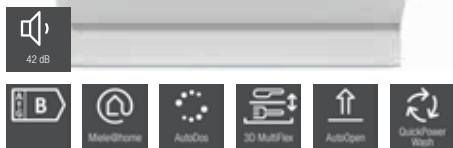

M.-nr. 12426200

Veil. pris
kr. 24.199 inkl. mva

Fullintegreerte oppvaskmaskiner

AutoDos

G 7188 SCVi XXL

- Fullintegreert XXL oppvaskmaskin 60 cm
- **Automatisk dosering - AutoDos med PowerDisk**
- Panel i rustfritt stål
- Display med 1 linje og klartekst (hvit)
- Energiklasse: B, Lydnivå: 42 dB(B)
- Spesielt lett åpning og lukking av døren – ComfortClose
- Spar opptil 50 % strøm med varmtvannstilkobling
- **Fleksibelt og sikkert plassert – ExtraComfort kurvdesign**
- **Optimale tørkeresultater - AutoOpen**
- Maksimal fleksibilitet – høydejusterbar overkurv
- **Tilkobling til Miele@home**
- **Full oversikt med EcoFeedBack**
- Resttidsanvisning, Startforvalg opptil 24 t, Varmtvannstilkobling, Halv maskin, Vannforbruk 6 l, EcoPower-teknologi, Testet for hygiene
- **Med 3D MultiFlex-skuff for høy komfort**
- 14 kuverter, 1 FlexCare-kopphylle, 2 FlexCare-glassholder
- Programmer:
- **Rent på under én time - QuickPowerWash, ECO, Automatic, Gryter & panner 75°C, Fin**
- Opsjoner: BottleClean, Quick, IntenseZone, Ekstra rent/tørt
- **Skånsom og pleiende - BrilliantGlassCare**
- Friskvannsuppvaskmaskin
- Spenning 230 V
- Sikring: 10 A
- Total tilkoblingsverdi 2,00 kW
- Valg av språk - Multilingua
- Tilbehør: 1 x PowerDisk, Verdikupong for 6 x PowerDisk
- Mål BxHxD: 598 x 845-910 x 550 mm