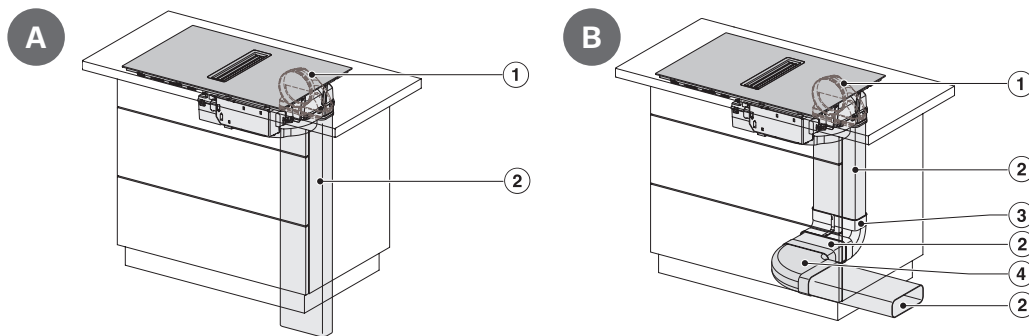

DFKS-R: STANDARDSETT BASIS					
Antall	Type		Antall	Type	
1	DFK-R1000	2A 2B	1	DFK-BH 90	4B
1	DFK-AK 90	1A 1B	1	DFK-DB	
1	DFK-BV 90	3B			

SAMLET PAKKEPRIS M.-nr. 12226740 **Pris 2.309,-**