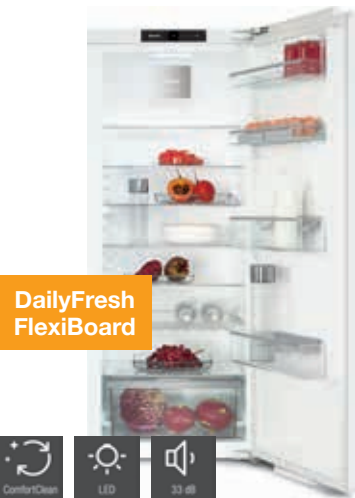

Integrerte kjøleskap

DailyFresh FlexiBoard