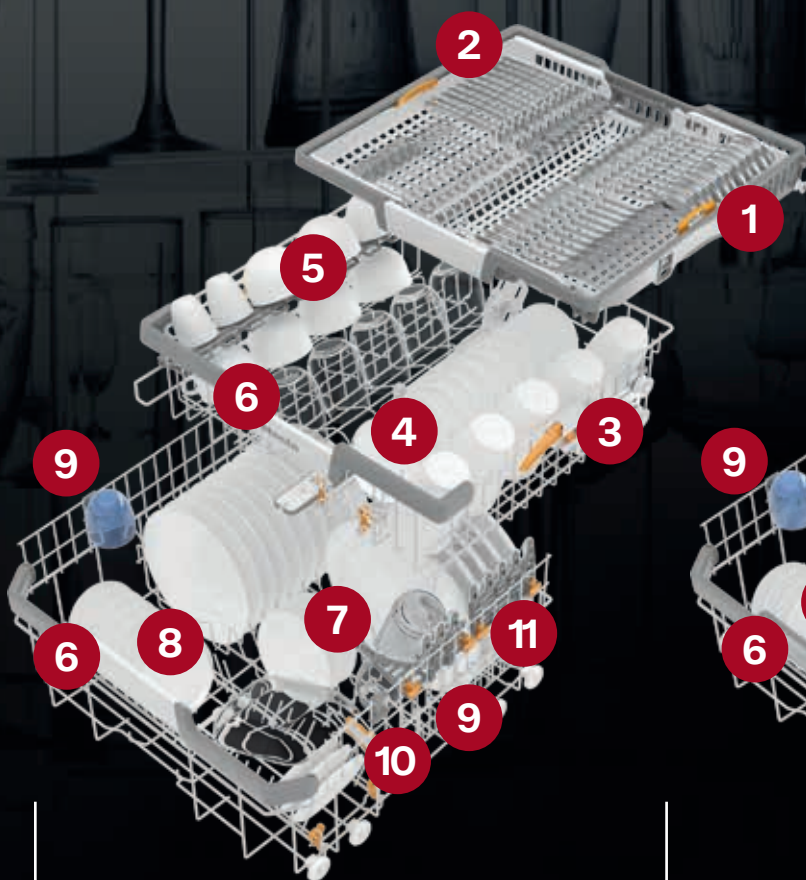

EXTRACOMFORT KURVINNREDNING

3D-MULTIFLEX-SKUFF

1. Justerbar høyde på høyre side
2. Justerbart parti fra venstre mot midten

OVERKURV

3. Justerbra høyde
4. Annenhver støtte kan legges ned i halve lengden
5. FlexCare kopphylle med nupper for å holde på plass kopper og støtter stetteglass
6. Bredt grep for optimal ergonomi på over- og underkurv

UNDERKURV

7. MultiComfort-zone
8. 2 rader med støtter (høyre rad nedfellbar)
9. 2 MultiClips
10. Høydejusterbare FlexCare glass- & flaskeholder
11. XL-Assist