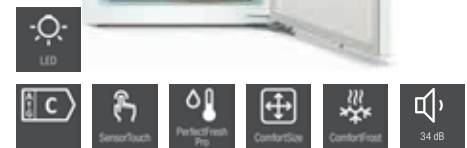

K 7348 C

- Integrert kjøleskap 122 cm høyde
- **125 jubileumsmodell**
- SensorTouch for enkel betjening
- Dørhengsel til høyre (kan hengsles om)
- Integrert 4* fryseboks
- **Plass til høye beholdere – FlexiBoard**
- 3 temperatursoner, Sabbat-, Party-, og feriemodus
- **Større rom til plasskrevende gjenstander – ComfortSize**
- Optimal innvendig belysning med LED
- **Maten er lenger fersk med PerfectFresh Pro**
- Dempet og lukking av døren med SoftClose
- Sjeldnere behov for avtining med ComfortFrost
- **Ingen kondens med tørr bakvegg i CleanSteel**
- **Gjør livet smart med Miele@home**
- Rask nedkjøling av matvarer - Superkjøl
- 3 hyller (1 FlexiBoard), 2 ferskhetsskuffer, 3 hyller i døren
- Energiklasse C
- Energiforbruk per år: 118,26 kWh
- Energiforbruk per 24 t: 0,32 kWh
- Låsefunksjon, akustisk og optisk døralarm
- Festeteknikk: Direktemontering
- Kjølesone: 158 l, PerfectFresh-sone: 67 l, Frysesone: 16 l
- Lydnivå: 34 dB(B)
- Klimaklasse: SN-T
- Spenning: 220-240 V
- Sikring: 10 A
- Vedlagt tilbehør: Eggholder, isbitskål, verdikupong på et ActiveAirClean-filter
- Kontakt serviceavd. for bytte av lyspære
- Mål BxHxD: 546x1213x546 mm

M.-nr. 12361910

Veil. pris
kr. 24.299 inkl. mva

M.-nr. 12444380

Veil. pris
kr. 21.799 inkl. mva