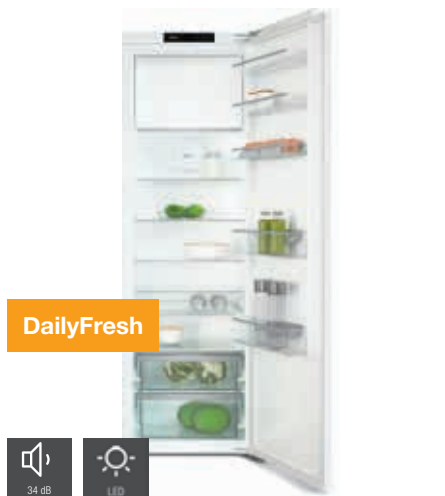

DailyFresh