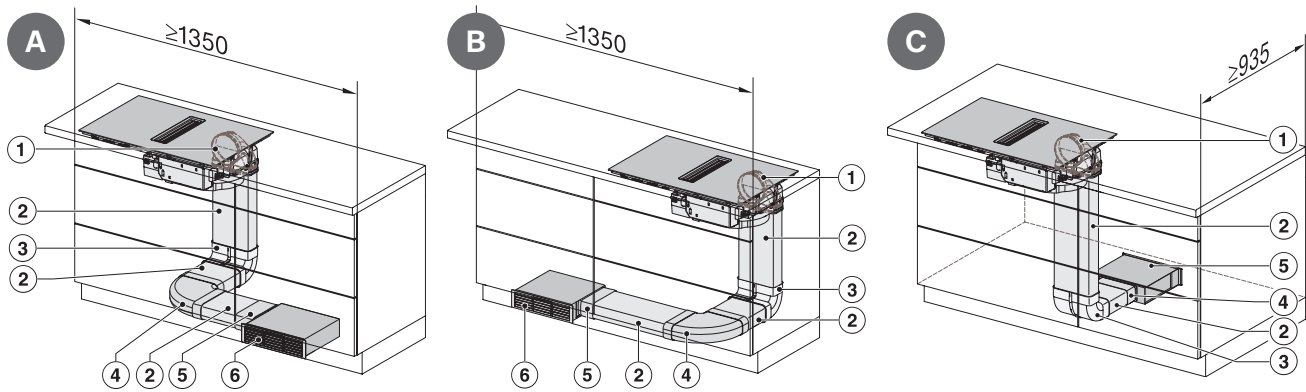

DFKS-UR: STANDARDSETT OMLUFT					
Antall	Type			Type	
2	DFK-R1000	2A 2B 2C		1	DFK-L
1	DFK-AK 90	1A 1B 1C		1	DFK-V
1	DFK-BH 90	4A 4B		1	DFK-DB
1	DFK-BV 90	3A 3B 3C		1	DUU 1500

SAMLET PAKKEPRIS M.-nr. 12226890 **Pris 5.859,-**

OMLUFT MED PLUG&PLAY-INSTALLASJON

Standardkjøkkenelementer	Luftføring inne i kabinettet	Utskjæring til Plug&Play-adapter

Ved Plug&Play-installasjon føres filtrert luft tilbake til rommet uten ekstra kanal og Sokkelboks. En adapter kobler ventilasjonstilkoblingen med et rundt tverrsnitt til baksiden av kjøkkeneheten, slik at luften føres tilbake til rommet gjennom en spalte mellom kjøkkenelementet, kjøkkenveggen og Sokkelen. Det aktive kullfilteret, i likhet med fettfilteret, er plassert i den øvre delen av enheten og kan enkelt tas ut og byttes ut.