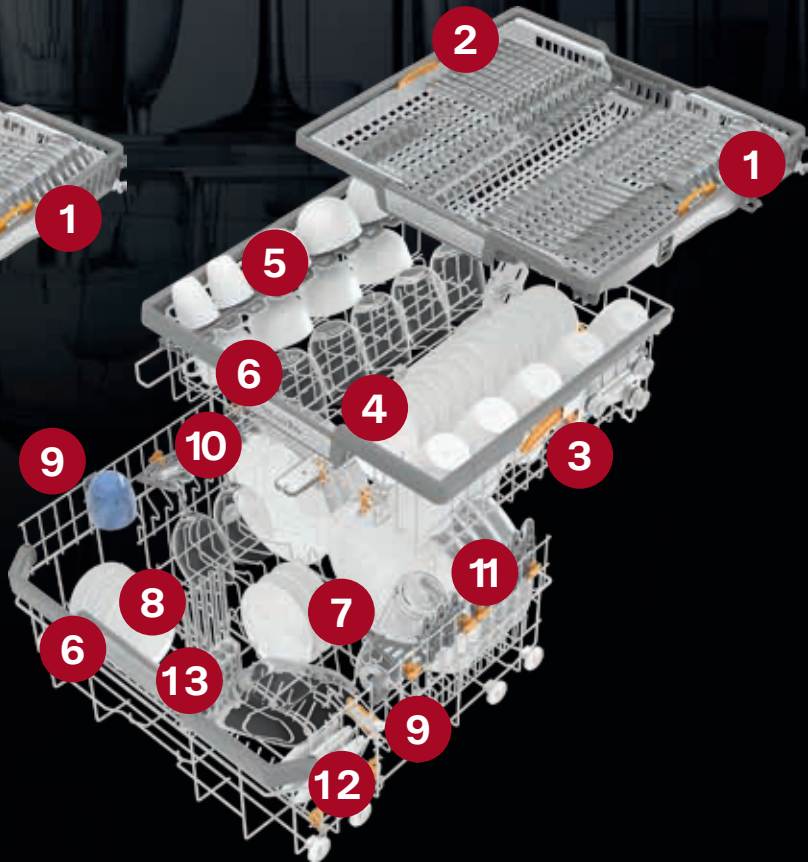

MAXICOMFORT KURVINNREDNING

3D-MULTIFLEX-SKUFF

1. Justerbar høyde på høyre side
2. Justerbart parti fra venstre mot midten

OVERKURV

3. Justerbra høyde
4. Annenhver støtte kan legges ned i hele lengden
5. FlexCare kopphylle med nupper for å holde på plass kopper og støtter stetteglass med silikon
6. Bredt grep med stål for optimal ergonomi på over- og underkurv

UNDERKURV

7. MultiComfort-zone
8. 2 rader med støtter (høyre rad nedfellbar)
8. MultiClips
10. Høydejusterbar FlexCare stetteglassholder
11. Høydejusterbar FlexCare stetteglass- & flaskeholder
12. XL-Assist
13. Sugerrørholder