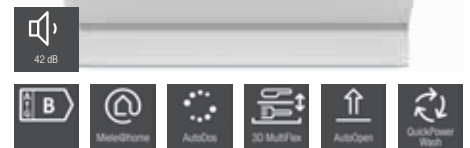

G 7085 SCVi XXL

NYHET

- Fullintegreert XXL oppvaskmaskin 60 cm
- **Automatisk dosering - AutoDos med PowerDisk**
- Panel i rustfritt stål og hvitt 7-segment display
- Energiklasse: B, Lydnivå: 42 dB(B)
- Lett åpning og lukking av døren – ComfortClose
- Spar opptil 50 % strøm med varmtvannstilkobling
- **Fleksibelt plassert – ExtraComfort kurvdesign**
- **Optimale tørkeresultater - AutoOpen**
- Maksimal fleksibilitet – høydejusterbar overkurv
- **Tilkobling til Miele@home**
- **Full oversikt med EcoFeedBack**
- Resttidsanvisning, Startforvalg opptil 24 t, Varmtvannstilkobling, Halv maskin, Vannforbruk 6 l, EcoPower-teknologi
- **Med 3D MultiFlex-skuff for høy komfort**
- 14 kuverter, 1 FlexCare-kopphylle, 2 FlexiCare-glassholder, MultiClip, FlaxCare Glass & Bottle, XL Assist
- Programmer:
- **Rent på under én time - QuickPowerWash, ECO, Automatic, Gryter & panner 75°C, Fin**
- Opsjoner: BottleClean, Quick, IntenseZone, Ekstra rent/tørt
- **Skånsom og pleiende - BrilliantGlassCare**
- Friskvannsuppvaskmaskin
- Spenning 230 V
- Sikring: 10 A
- Total tilkoblingsverdi 2,00 kW
- Valg av språk - Multilingua
- Tilbehør: 1 x PowerDisk, Verdikupong for 6 x PowerDisk
- Mål BxHxD: 598 x 845-910 x 550 mm

M.-nr. 12852960

Veil. pris
kr. 26.499 inkl. mva

Ovn

Kaffe

Skuffer

Platetopp

Ventilator

Oppvask

Skap

Vask & Tørk