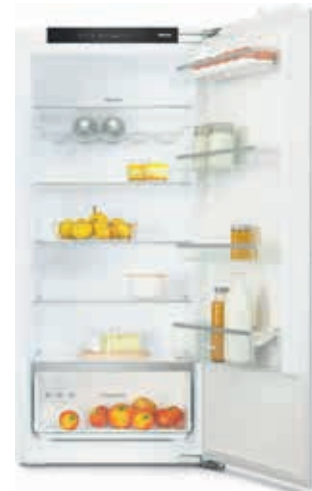

Integrerte kjøleskap

K 7125 E

NYHET

- Integrert kjøleskap 82 cm høyde
- EasyControl betjening
- Dørhengsel til høyre (kan hengsles om)
- **Rask nedkjøling av matvarer - Superkjøl**
- 1 temp.sone, Partymodus
- **Optimal innvendig belysning med LED**
- 3 hyller, 1 grønnsakskuff, 2 hyller i døren
- Energiklasse E
- Energiforbruk per år: 92,00 kWh
- Energiforbruk per 24 t: 0,25 kWh
- Akustisk døralarm
- Festeteknikk: Direktemontering
- Kjølesone: 136 l, Lydnivå: 35 dB(B)
- Klimaklasse: SN-ST
- Spenning: 220-240 V
- Sikring: 10 A
- Mål BxHxD: 541x874x548 mm

K 7126 E

NYHET

- Integrert kjøleskap 88 cm høyde
- EasyControl betjening
- Dørhengsel til høyre (kan hengsles om)
- **Rask nedkjøling av matvarer - Superkjøl**
- 2 temperatursoner, Partymodus
- **Optimal innvendig belysning med LED**
- Sjeldnere behov for avtining med ComfortFrost
- 2 hyller, 1 grønnsakskuff, 2 hyller i døren
- Energiklasse E
- Energiforbruk per år: 144 kWh
- Energiforbruk per 24 t: 0,39 kWh
- Akustisk døralarm
- Festeteknikk: Direktemontering
- Kjølesone: 104 l, Fryseseone: 15 l
- Lydnivå: 35 dB(B)
- Klimaklasse: SN-ST
- Spenning: 220-240 V
- Sikring: 10 A
- Mål BxHxD: 550x874x548 mm

K 7325 E

NYHET

- Integrert kjøleskap 122 cm høyde
- EasyControl betjening
- Dørhengsel til høyre (kan hengsles om)
- **Rask nedkjøling av matvarer - Superkjøl**
- 1 temp.sone, Partymodus
- **Optimal innvendig belysning med LED**
- 5 hyller, 1 flaskehylle i metall, 4 hyller i døren, 1 grønnsakskuff
- Energiklasse E
- Energiforbruk per år: 101 kWh
- Energiforbruk per 24 t: 0,27 kWh
- Akustisk døralarm
- Festeteknikk: Direktemontering
- Kjølesone: 204 l, Lydnivå: 35 dB(B)
- Klimaklasse: SN-ST
- Spenning: 220-240 V
- Sikring: 10 A
- Mål BxHxD: 541x1221x548 mm

M.-nr. 12269690

Veil. pris
kr. 12.299 inkl. mva

M.-nr. 12269850

Veil. pris
kr. 12.299 inkl. mva

M.-nr. 12270670

Veil. pris
kr. 15.099 inkl. mva