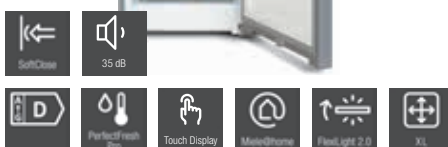

FlexiBoard PerfectFresh Pro

KS 4885 DD edt/cs N

- Frittstående Kjøleskap 185 cm
- Sølv kabinett og front i CleanSteel
- FreshTouch betjening
- **Plass til høye beholdere – FlexiBoard**
- Komfortabel og enkel åpning – EasyOpen
- **Mer plass og komfort - XL-interiør**
- Glasshyllbelysning med FlexiLight 2.0
- **maten er lenger fersk med PerfectFresh Pro**
- Dempet og myk lukking av døren med SoftClose
- Ved 30° lukkes døren automatisk - SelfClose
- Ingen synlig kondens - Tørr bakvegg i CleanSteel
- Kan monteres side-by-side
- **Rask nedkjøling av matvarer - Superkjøl**
- 1 temperatur sone, Sabbat-, Party- og Feriemodus
- **Gjør livet smart med Miele@home**
- 5 hyller (1 FlexiBoard), 1 flaskehylle i metall, 3 Ferskhetsskuffer, 4 hyller i døren
- Energiklasse D
- Energiforbruk per år: 134,30 kWh
- Energiforbruk per 24 t: 0,36 kWh
- Låsefunksjon, Akustisk og optisk døralarm
- Kjølesone: 386 l, PerfectFresh-sone: 141 l
- Lydnivå: 35 dB(B)
- Klimaklasse: SN-T
- Spenning: 220-240 V
- Sikring: 10 A
- Vedlagt tilbehør: Eggholder
- Mål BxHxD: 600x1855x675 mm