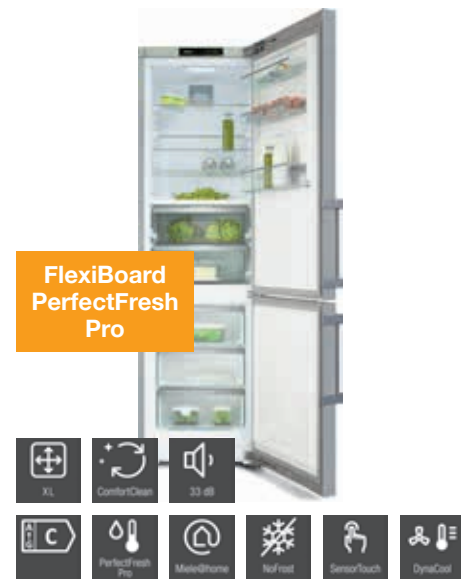

FlexiBoard PerfectFresh Pro

KFN 4797 CD ws

- Frittstående kjøøl/frys-kombinasjon 201 cm
- Hvitt kabinett og front i hvit
- Dørhengsel høyre (kan hengsles om)
- EasyOpen dørhåndtak
- SensorTouch betjening
- **Plass til høye beholdere – FlexiBoard**
- Jevn temperaturfordeling – DynaCool
- **maten er lenger fersk med PerfectFresh Pro**
- Optimal innvendig belysning i kjøøl med LED
- Optimal avkjøling med – DuplexCool
- Aldri mer avriming - NoFrost
- **Mer plass med XL-interiør**
- For oppbevaring av store frysevarer - VarioRoom
- Rengjøring av dørhyllen i oppvaskmaskinen – ComfortClean
- **Dempet lukking av døren med SoftClose**
- Ingen synlig kondens takket være tørr bakvegg
- Rask nedkjøling av matvarer - Superkjøl
- Rask frysing av matvarer - SuperFrost
- 2 temperatursoner, Sabbat-, Party- og feriemodus
- **Gjør livet smart med Miele@home**
- 4 hyller (1 FlexiBoard), 1 flaskehylle i metall, 2 Ferskhetsskuffer, 3 hyller i døren, 3 fryseskuffer
- Energiklasse C
- Energiforbruk per år: 180,88 kWh
- Energiforbruk per 24 t: 0,49 kWh
- Låsefunksjon, Akustisk og optisk døralarm
- Strømbruddindikator i frysedel
- Kjølsonene: 258 l, PerfectFresh-sonene: 99 l, Fryseseone: 103 l
- Lydnivå: 33 dB(B)
- Klimaklasse: SN-T
- Spenning: 220-240 V
- Sikring: 10 A
- Vedlagt tilbehør: Eggholder, isbitskål
- Kontakt serviceavd. for bytte av lypære
- Mål BxHxD: 597x2015x675 mm