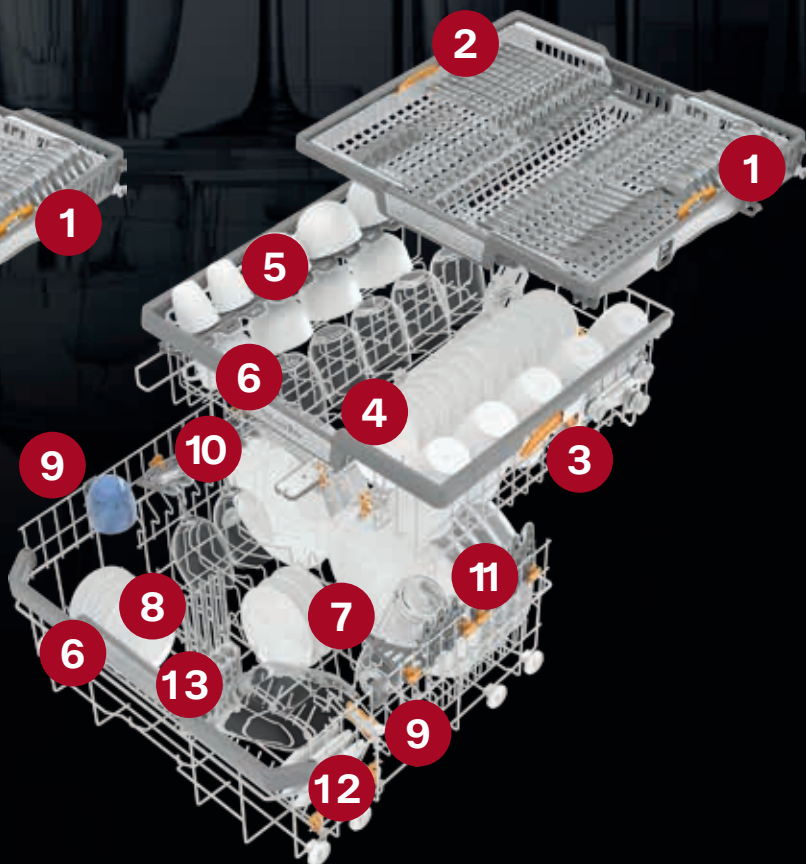

MAXICOMFORT KURVINNREDNING

3D-MULTIFLEX-SKUFF

1. Justerbar høyde på høyre side
2. Justerbart parti fra venstre mot midten

OVERKURV

3. Justerbra høyde
4. Annenhver støtte kan legges ned i hele lengden
5. FlexCare kopphylle med nupper for å holde på plass kopper og støtter stetteglass med silikon
6. Bredt grep med stål for optimal ergonomi på over- og underkurv

UNDERKURV

7. MultiComfort-zone
8. 2 rader med støtter (høyre rad nedfallbar)
8. MultiClips
10. Høydejusterbar FlexCare stetteglassholder
11. Høydejusterbar FlexCare stetteglass- & flaskeholder
12. XL-Assist
13. Sugerrørholder