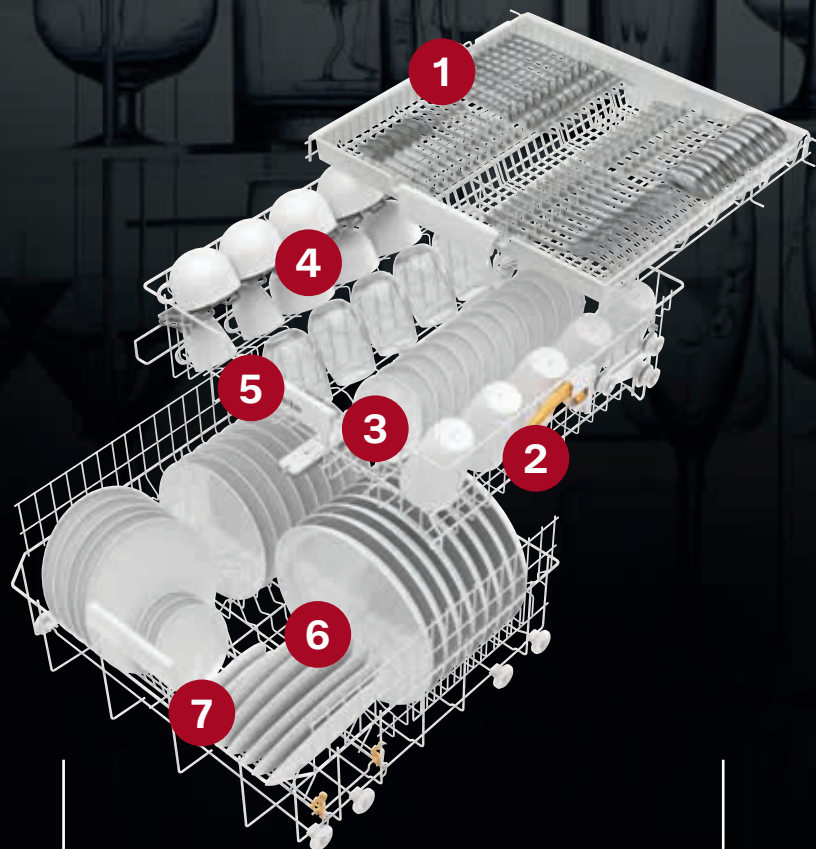

COMFORT / COMFORTPLUS KURVINNREDNING*

Fås med bestikkurv**, bestikkskuff
eller 3D-MultiFlex-bestikkskuff.
Bildet er vist med Comfort bestikkskuff*

1. Comfort kurvinnredning

OVERKURV

2. Justerbar høyde
3. Faste støtter
4. FlexCare-kopphylle med nuppestruktur
5. Bredt grep for optimal ergonomi på over- og underkurv (med stål***)

UNDERKURV

6. MultiComfort-zone
7. 2 rader med støtte (høyre kan legges ned, venstre er fast)

* Utstyr avhenger av modell

** Kun Comfort design

***Kun ComfortPlus design