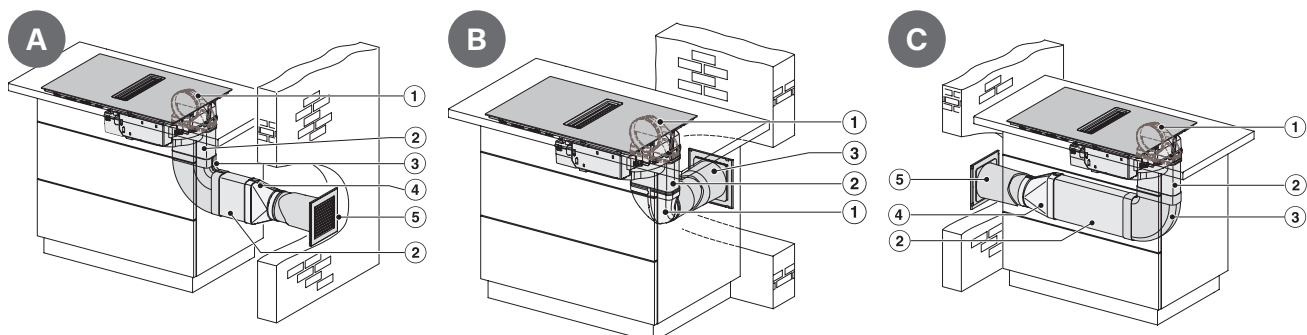

DFKS-AR: STANDARDSETT FOR UTLUFT					
Antal	Type		Antal	Type	
2	DFK-R1000	2A 2B 2C	1	DFK-A	4A 4C
2	DFK-AK 90	1A 1B 1C	1	DFK-DB	
1	DFK-BH 90	3A 3C	1	DMK 150-1	5A 3B 5C

SAMLET PAKKEPRIS M.-nr. 12226910 **Pris 6.319,-**