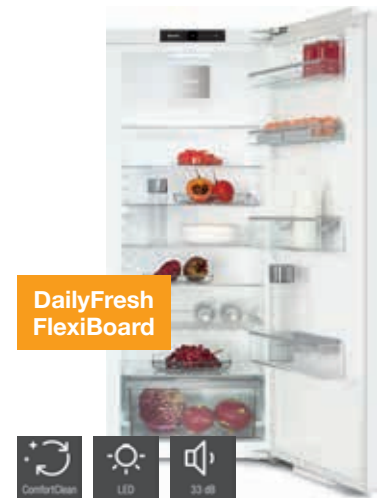

DailyFresh FlexiBoard