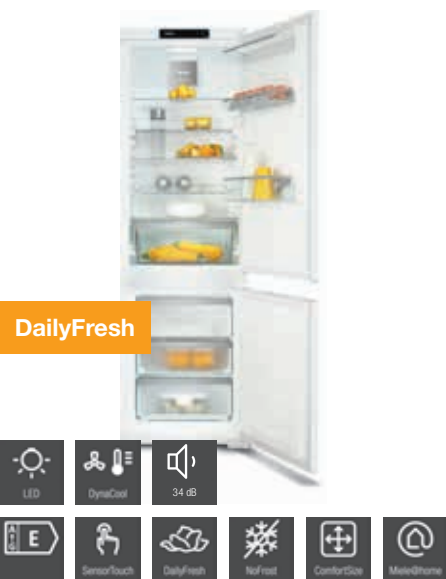

Integrerte kjøl/frys-kombinasjon

DailyFresh