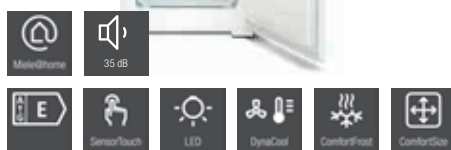

KF 7731 E

- Integrert Kjøøl/frys-kombinasjon 178 cm
- SensorTouch betjening
- Dørhengsel høyre (kan hengsles om)
- Jevn temperaturfordeling – DynaCool
- **Skuff med justerbar fuktighet – DailyFresh**
- Optimal vedlikeholdsfri lyssetting - LED
- 2 temperatursoner, Sabbat- party- og Holidaymodus
- Optimal avkjøling med to separate kjølekretsløp – DuplexCool
- **Større rom til plasskrevende gjenstander – ComfortSize**
- For oppbevaring av store frysevarer - VarioRoom
- **Sjeldnere behov for avtining - ComfortFrost**
- **Gjør livet smart med Miele@home**
- Rask nedkjøling av matvarer - Superkjøl
- Rask frysing av matvarer - SuperFrost
- **Dørhyller kan vaskes i oppvaskmaskinen – ComfortClean**
- 5 hyller, 1 flaskehylle i metall, 1 Ferskhetsskuff, 4 hyller i døren, 2 fryseskuffer
- Energiklasse E
- Energiforbruk per år: 198,60 kWh
- Energiforbruk per 24 t: 0,54 kWh
- Låsefunksjon, akustisk og optisk døralarm
- Festeteknikk: Glidehengselteknikk
- Kjølesone: 212 l, Frysesone: 54 l
- Lydnivå: 35 dB(B)
- Klimaklasse: SN-ST
- Spennning: 220-240 V
- Sikring: 10 A
- Vedlagt tilbehør: Eggholder, Kjølelementer, Isbitskål
- Mål BxHxD: 554x1770x545 mm

M.-nr. 11641980

Veil. pris
kr. 24.799 inkl. mva