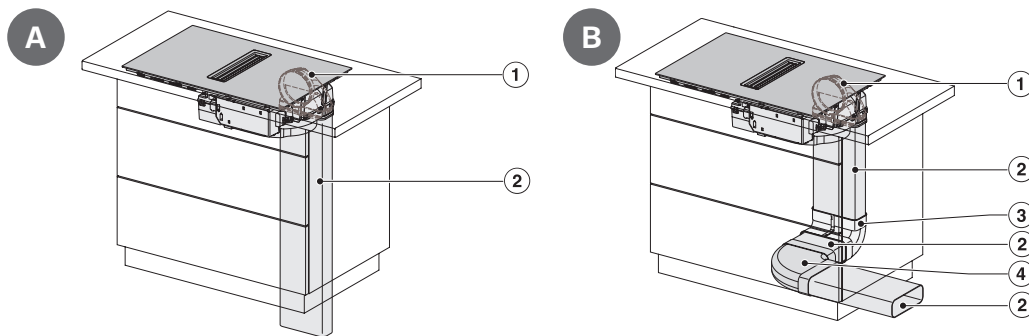

DFKS-R: STANDARDSETT BASIS					
Antall	Type		Antall	Type	
1	DFK-R1000	2A 2B	1	DFK-BH 90	4B
1	DFK-AK 90	1A 1B	1	DFK-DB	
1	DFK-BV 90	3B			

SAMLET PAKKEPRIS M.-nr. 12226740 **Pris 2.309,-**