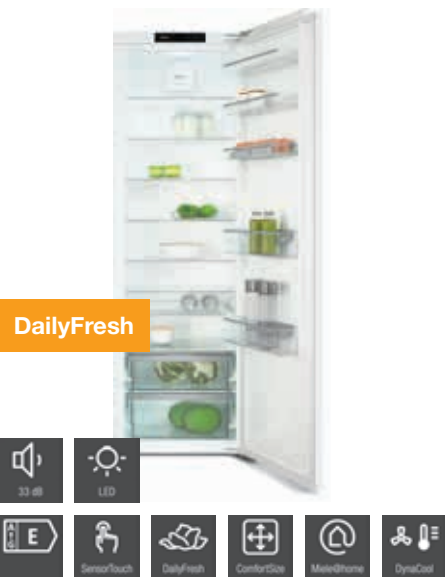

Integrerte kjøleskap

K 7715 E

- Integrert kjøleskap 178 cm høyde
- **Skuff med justerbar fuktighet – DailyFresh**
- SensorTouch betjening
- Dørhengsel til høyre (kan hengsles om)
- **Jevn temperaturfordeling – DynaCool**
- 1 temp.sone, Party-, Holiday- og sabattmodus
- Optimal innvendig belysning med LED
- **Større rom til plasskrevende gjenstander – ComfortSize**
- **Gjør livet smart med Miele@home**
- Rask nedkjøling av matvarer - Superkjøl
- SoftClose kan monteres i ettertid
- 7 hyller, 1 flaskehylle i metall, 2 Ferskhetsskuffer, 5 hyller i døren
- Energiklasse E
- Energiforbruk per år: 114,25 kWh
- Energiforbruk per 24 t: 0,31 kWh
- Låsefunksjon, Akustisk og optisk døralarm
- Festeteknikk: Direktemontering
- Kjølesone: 309 l, Lydnivå: 33 dB(B)
- Klimaklasse: SN-T
- Spenning: 220-240 V
- Sikring: 10 A
- Vedlagt tilbehør: Eggholder
- Kontakt serviveavd. for bytte av lyspære
- Mål BxHxD: 559x1770x559 mm