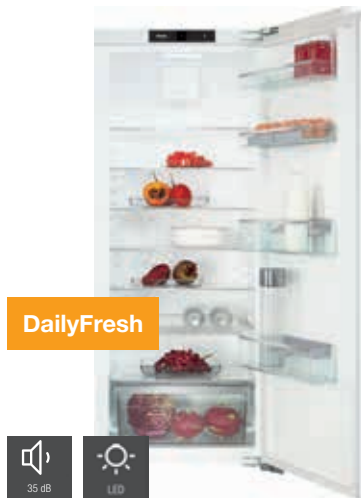

K 7348 C

NYHET

- Integrert kjøleskap 122 cm høyde
- **125 jubileumsmodell**
- SensorTouch for enkel betjening
- Dørhengsel til høyre (kan hengsles om)
- Integrert 4* fryseboks
- **Plass til høye beholdere – FlexiBoard**
- 3 temperatursoner, Sabbat-, Party-, og feriemodus
- **Større rom til plasskrevende gjenstander – ComfortSize**
- Optimal innvendig belysning med LED
- **Maten er lenger fersk med PerfectFresh Pro**
- Dempet og lukking av døren med SoftClose
- Sjeldnere behov for avtining med ComfortFrost
- **Ingen kondens med tørr bakvegg i CleanSteel**
- **Gjør livet smart med Miele@home**
- Rask nedkjøling av matvarer - Superkjøl
- 3 hyller (1 FlexiBoard), 2 ferskhetsskuffer, 3 hyller i døren
- Energiklasse C
- Energiforbruk per år: 118,26 kWh
- Energiforbruk per 24 t: 0,32 kWh
- Låsefunksjon, akustisk og optisk døralarm
- Festeteknikk: Direktemontering
- Kjølesone: 158 l, PerfectFresh-sone: 67 l, Frysesone: 16 l
- Lydnivå: 34 dB(B)
- Klimaklasse: SN-T
- Spenning: 220-240 V
- Sikring: 10 A
- Vedlagt tilbehør: Eggholder, isbitskål, verdikupong på et ActiveAirClean-filter
- Kontakt serviceavd. for bytte av lyspære
- Mål BxHxD: 546x1213x546 mm