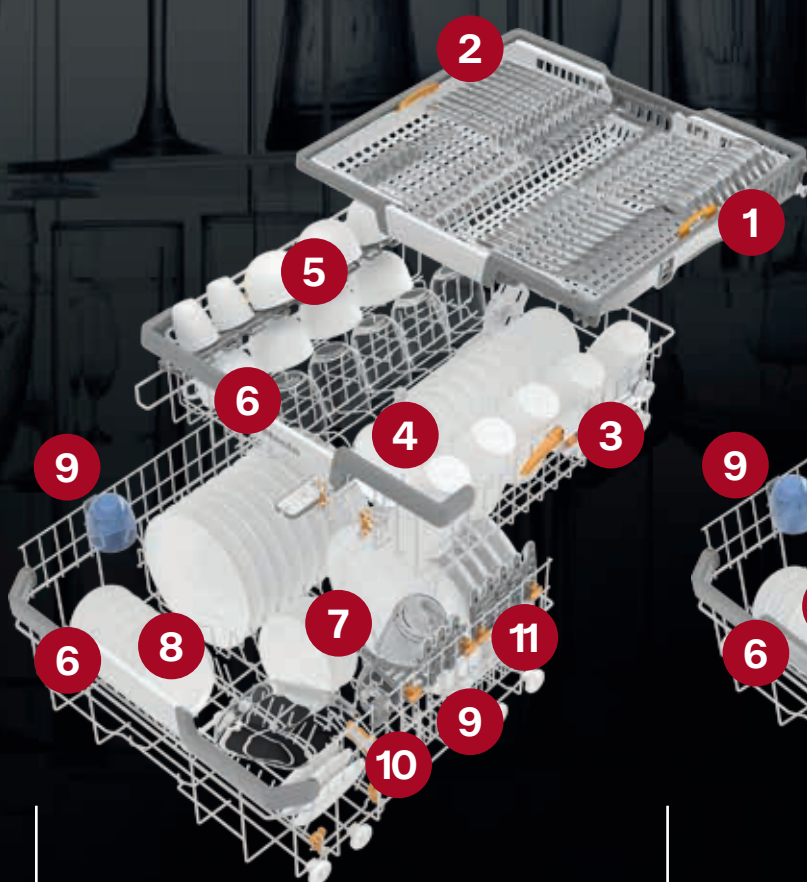

EXTRACOMFORT KURVINNREDNING

3D-MULTIFLEX-SKUFF

1. Justerbar høyde på høyre side
2. Justerbart parti fra venstre mot midten

OVERKURV

3. Justerbra høyde
4. Annenhver støtte kan legges ned i halve lengden
5. FlexCare kopphylle med nupper for å holde på plass kopper og støtter stetteglass
6. Bredt grep for optimal ergonomi på over- og underkurv

UNDERKURV

7. MultiComfort-zone
8. 2 rader med støtter (høyre rad nedfellbar)
9. 2 MultiClips
10. Høydejusterbare FlexCare glass- & flaskeholder
11. XL-Assist