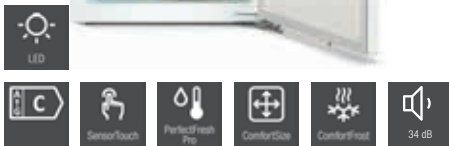

K 7348 C

NYHET

- Integrert kjøleskap 122 cm høyde
- **125 jubileumsmodell**
- SensorTouch for enkel betjening
- Dørhengsel til høyre (kan hengsles om)
- Integrert 4* fryseboks
- **Plass til høye beholdere – FlexiBoard**
- 3 temperatursoner, Sabbat-, Party-, og feriemodus
- **Større rom til plasskrevende gjenstander – ComfortSize**
- Optimal innvendig belysning med LED
- **Maten er lenger fersk med PerfectFresh Pro**
- Dempet og lukking av døren med SoftClose
- Sjeldnere behov for avtining med ComfortFrost
- **Ingen kondens med tørr bakvegg i CleanSteel**
- **Gjør livet smart med Miele@home**
- Rask nedkjøling av matvarer - Superkjøl
- 3 hyller (1 FlexiBoard), 2 ferskhetsskuffer, 3 hyller i døren
- Energiklasse C
- Energiforbruk per år: 118,26 kWh
- Energiforbruk per 24 t: 0,32 kWh
- Låsefunksjon, akustisk og optisk døralarm
- Festeteknikk: Direktemontering
- Kjølesone: 158 l, PerfectFresh-sone: 67 l, Frysesone: 16 l
- Lydnivå: 34 dB(B)
- Klimaklasse: SN-T
- Spenning: 220-240 V
- Sikring: 10 A
- Vedlagt tilbehør: Eggholder, isbitskål, verdikupong på et ActiveAirClean-filter
- Kontakt serviceavd. for bytte av lyspære
- Mål BxHxD: 546x1213x546 mm