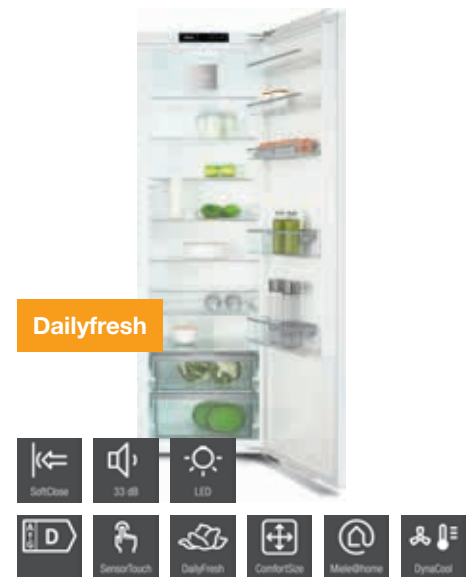

K 7737 D

- Integrert kjøleskap 178 cm høyde
- **Skuff med justerbar fuktighet – DailyFresh**
- SensorTouch betjening
- Dørhengsel til høyre (kan hengsles om)
- **Jevn temperaturfordeling – DynaCool**
- 1 temp.sone, Party-, Holiday- og sabattmodus
- Optimal innvendig belysning med LED
- **Større rom til plasskrevende gjenstander – ComfortSize**
- **Gjør livet smart med Miele@home**
- Rask nedkjøling av matvarer - Superkjøl
- **Dempet lukking av døren med SoftClose**
- 7 hyller, 1 flaskehylle i metall, 2 Ferskhetsskuffer, 5 hyller i døren
- Energiklasse D
- Energiforbruk per år: 91,62 kWh
- Energiforbruk per 24 t: 0,25 kWh
- Låsefunksjon, Akustisk og optisk døralarm
- Festeteknikk: Direktemontering
- Kjølesone: 309 l, Lydnivå: 33 dB(B)
- Klimaklasse: SN-T
- Spenning: 220-240 V
- Sikring: 10 A
- Vedlagt tilbehør: Eggholder
- Kontakt serviveavd. for bytte av lyspære
- Mål BxHxD: 559x1770x546 mm

M.-nr. 12444430

Veil. pris
kr. 24.299 inkl. mva