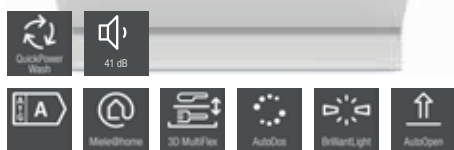

Skap

Vask & Tørk

Fullintegreerte oppvaskmaskiner

AutoDos

G 7777 SCVi XXL

- Fullintegreert XXL oppvaskmaskin 60 cm
- **125 jubileumsmodell**
- Panel i Obsidiansort
- **Automatisk dosering - AutoDos med PowerDisk**
- Display med 1 linje og klartekst (hvit)
- **Fleksibelt plassert - MaxiComfort kurvdesign**
- Energiklasse: A, Lydnivå: 41 dB(A)
- Lett åpning og lukking av døren - ComfortClose
- Spar opptil 50 % strøm med varmtvannstilkobling
- **Alt helt tørt- AutoOpen**
- **Perfekt belysning - BrilliantLight**
- **Tilkobling til Miele@home**
- Full oversikt med EcoFeedBack
- Resttidsanvisning, Startforvalg opptil 24 t, Varmtvannstilkobling, Halv maskin, Vannforbruk 6 l (automatic), EcoPower-teknologi, Testet for hygiene
- **Med 3D MultiFlex-skuff for høy komfort**
- 14 kuverter, 1 FlexCare-kopphylle, 2 FlexCare-glassholder, MultitClip
- Programmer:
- **Rent på under én time - QuickPowerWash, ECO, Automatic, Gryter & panner 75°C, PowerWash, Fin, Hygiene, kald Eco, Ekstra stille 37 dB(A), Pasta/paellea, Underkurv 65°C, Maskinrens**
- Opsjoner: Express, Ekstra rent/tørt, AutoDos
- **Spar energi med SensorDry**
- **Skånsom og pleiende - BrilliantGlassCare**
- Friskvannsuppvaskmaskin
- Omluft Turbothermic-tørking
- Waterproof-system
- Sil-kontrolllampe, Barnesikring
- Spenning 230 V
- Sikring: 10 A
- Total tilkoblingsverdi 2,00 kW
- Tilbehør: 1 x PowerDisk, Verdikupong for 6 x PowerDisk, Verdikupong for en pakke med glansmiddel, regenereringssalt, DishClean
- Multilingua - endring av språk
- Mål BxHxD: 598 x 845-910 x 550 mm