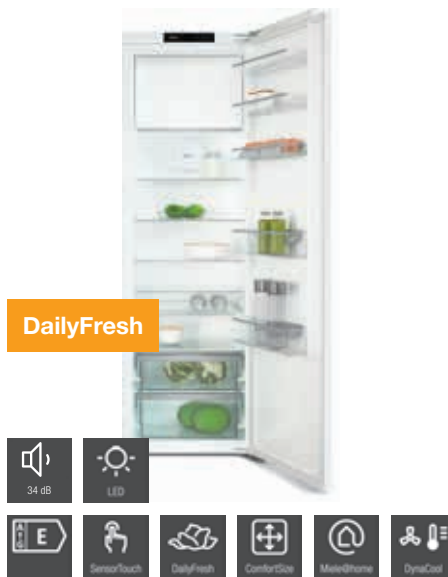

K 7716 E

- Integrert kjøleskap 178 cm høyde
- Integrert 4-stjernes fryseboks
- **Skuff med justerbar fuktighet – DailyFresh**
- SensorTouch betjening
- Dørhengsel til høyre (kan hengsles om)
- **Jevn temperaturfordeling – DynaCool**
- 2 temp.soner, Party-, Holiday- og sabattmodus
- Optimal innvendig belysning med LED
- **Større rom til plasskrevende gjenstander – ComfortSize**
- **Gjør livet smart med Miele@home**
- Rask nedkjøling av matvarer - Superkjøl
- SoftClose kan monteres i ettertid
- 5 hyller, 1 flaskehylle i metall, 2 Ferskhetsskuffer, 5 hyller i døren
- Energiklasse E
- Energiforbruk per år: 170,82 kWh
- Energiforbruk per 24 t: 0,46 kWh
- Låsefunksjon, Akustisk og optisk døralarm
- Festeteknikk: Direktemontering
- Kjølesone: 259 l, Frysesone: 27 l
- Lydnivå: 34 dB(B)
- Klimaklasse: SN-T
- Spenning: 220-240 V
- Sikring: 10 A
- Vedlagt tilbehør: Eggholder, Isbitskål
- Kontakt serviveavd. for bytte av lyspære
- Mål BxHxD: 559x1770x546 mm

M.-nr. 12444390

Veil. pris
kr. 21.799 inkl. mva