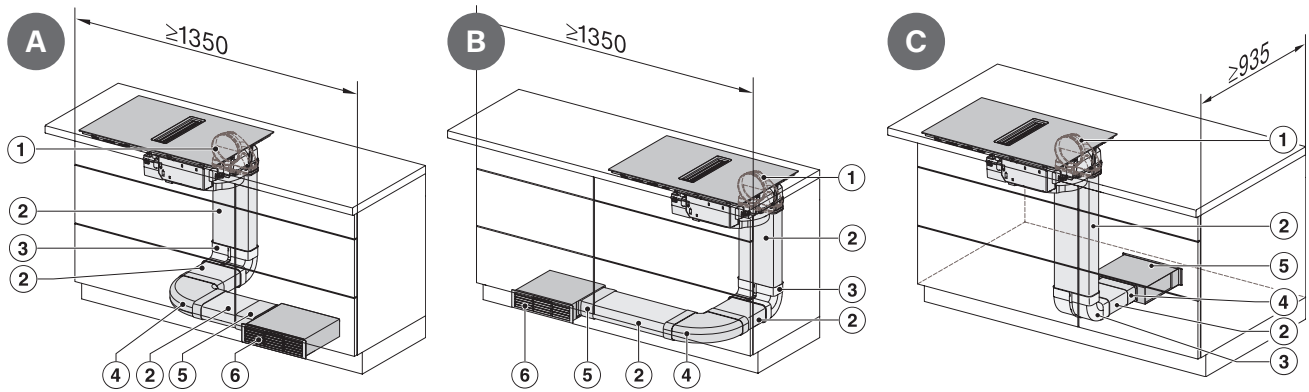

DFKS-UR: STANDARDSETT OMLUFT					
Antall	Type			Type	
2	DFK-R1000	2A 2B 2C		1	DFK-L
1	DFK-AK 90	1A 1B 1C		1	DFK-V 5A 4B 5C
1	DFK-BH 90	4A 4B		1	DFK-DB
1	DFK-BV 90	3A 3B 3C		1	DUU 1500 6A 6B 5C

SAMLET PAKKEPRIS M.-nr. 12226890 **Pris 5.859,-**

OMLUFT MED PLUG&PLAY-INSTALLASJON

Standardkjøkkenelementer	Luftføring inne i kabinettet	Utskjæring til Plug&Play-adapter

Ved Plug&Play-installasjon føres filtrert luft tilbake til rommet uten ekstra kanal og Sokkelboks. En adapter kobler ventilasjonstilkoblingen med et rundt tverrsnitt til baksiden av kjøkkeneheten, slik at luften føres tilbake til rommet gjennom en spalte mellom kjøkkenelementet, kjøkkenveggen og Sokkelen. Det aktive kullfilteret, i likhet med fettfilteret, er plassert i den øvre delen av enheten og kan enkelt tas ut og byttes ut.