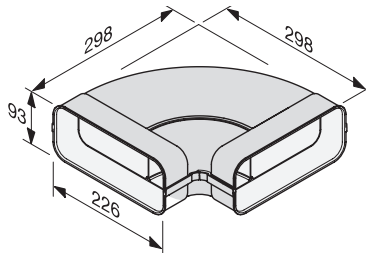

**Flatkanalbend
DFK-BH 90**

- Horisontalt bend 90°
  M.-nr. 10811390

Pris: 639,-