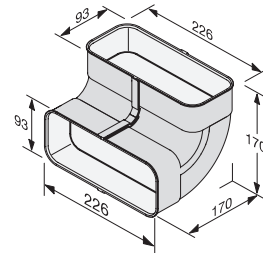

**Flatkanalbend
DFK-BV 90**

- Vertikalt bend 90°
  M.-nr. 10811410

Pris: 639,-