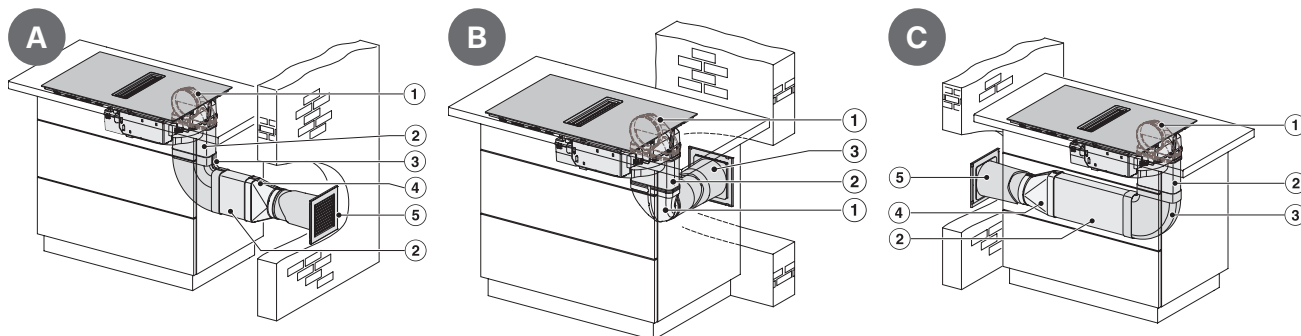

DFKS-AR: STANDARDSETT FOR UTLUFT					
Antal	Type		Antal	Type	
2	DFK-R1000	2A 2B 2C	1	DFK-A	4A 4C
2	DFK-AK 90	1A 1B 1C	1	DFK-DB	
1	DFK-BH 90	3A 3C	1	DMK 150-1	5A 3B 5C

SAMLET PAKKEPRIS M.-nr. 12226910 **Pris 6.319,-**