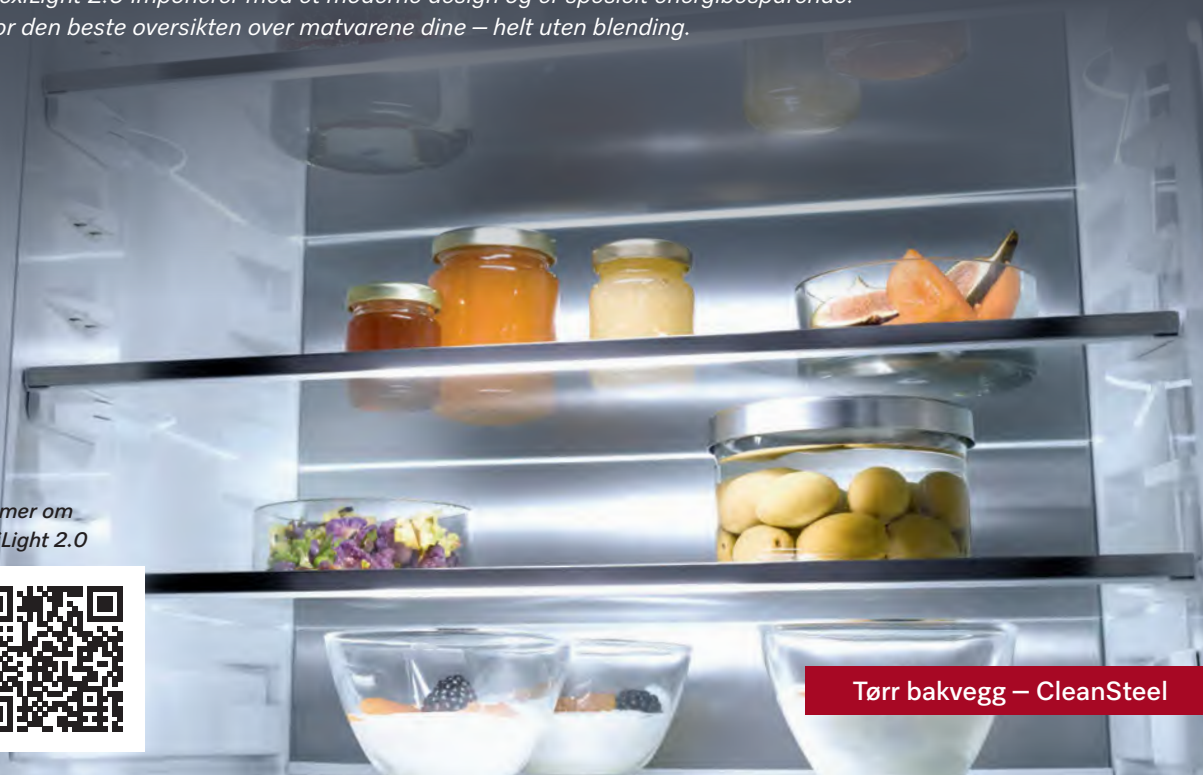

## FLEXILIGHT 2.0

*FlexiLight 2.0 imponerer med et moderne design og er spesielt energibesparende. For den beste oversikten over matvarene dine – helt uten blanding.*

Lær mer om  
FlexiLight 2.0

Tørr bakvegg – CleanSteel