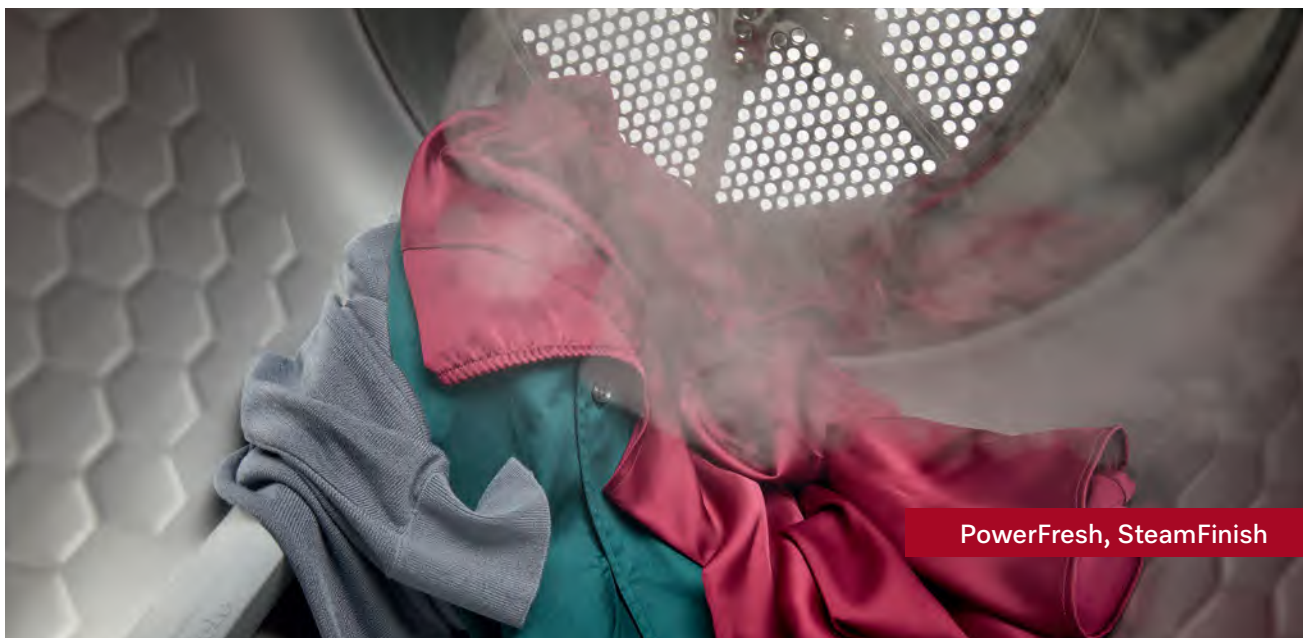

PowerFresh, SteamFinish