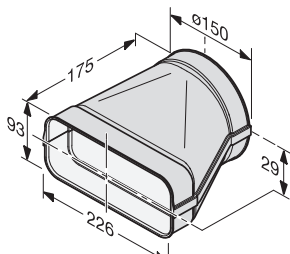

**Flatkanal Adapter
DFK-A**

- Adapter flat – rund
  M.-nr. 10811430

Pris: 599,-