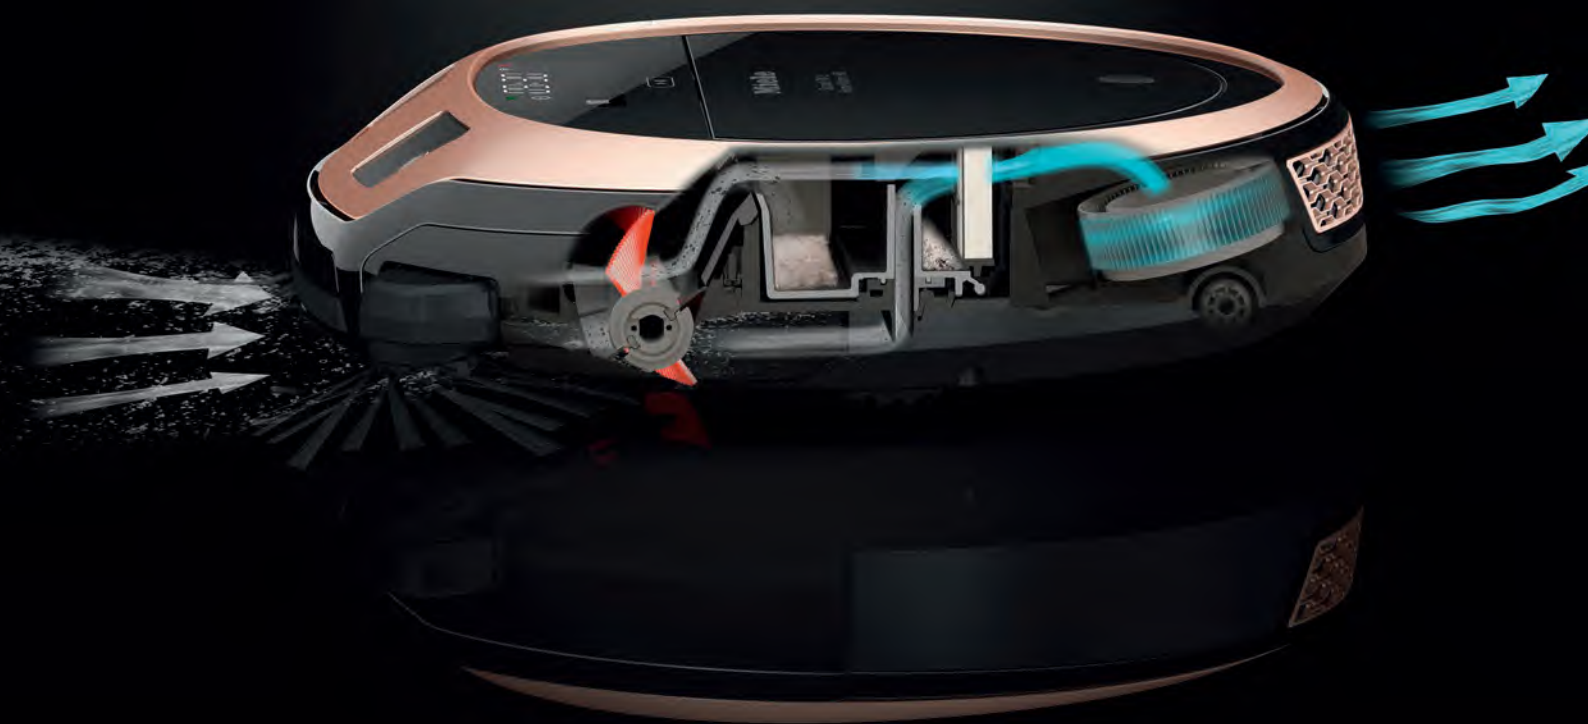

ROBOTSTØVSUGERE

3D SMART NAVIGATION

Smart Navigation-systemet til Scout RX3 forener tre innovative produktfordeler: Indoor Positioning System med kamera på oversiden sørger for pålitelig navigering. Furniture Protection Technology med 10 sensorer beskytter mot kollisjoner og utforkjøring.

Advanced Corner Cleaning med ekstra lange sidebørster gir spesielt effektiv rengjøring av hjørner og kanter. Slik gjør RX3 gulvet ditt grundig rent.

KJØRING PÅ TEPPER

Med sin kraftige motor og sine sklisikre hjul mestrer Scout enkelt overgangen mellom glatte gulv og tepper på opptil 17 mm. Dørterskler er heller ikke noe problem. Du kan være sikker på at Miele's robotstøvsuger effektivt følger ruten og gir deg et rent hjem.

HJØRNEBØRSTER

Svingbare sidebørster med 20 armer som stikker ut fra enheten, slik at den også kommer godt til i områder som er vanskelige å nå. De 20 børstene rengjør grundig langs alle kanter samt fjerner hybelkaniner i kroker og kroker.