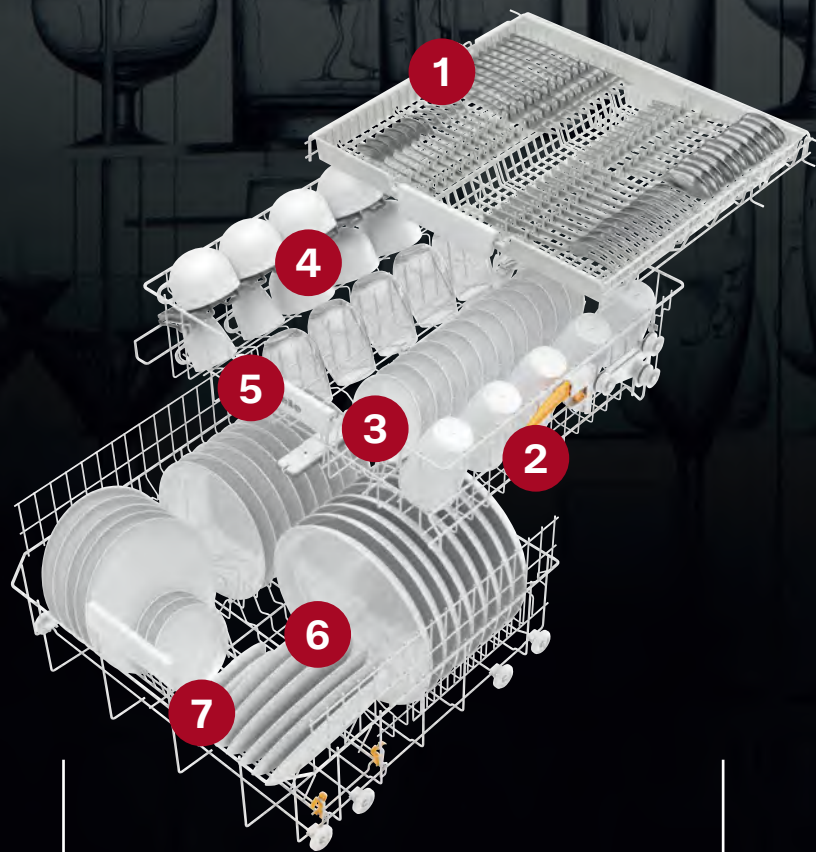

### JUSTERBAR HOLDER FOR SUGERØR

Lengde: 10-25 cm

Diameter 6-12 cm