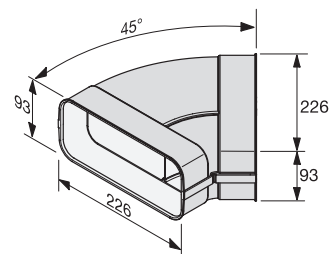

**Flatkanalbend
DFK-BH 45**

- Horisontalt bend 45°
  M.-nr. 10811450

Pris: 599,-