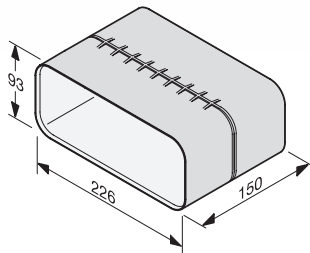

**Forlenger
DFK-L**

- Forlenger
  M.-nr. 11051270

Pris: 639,-