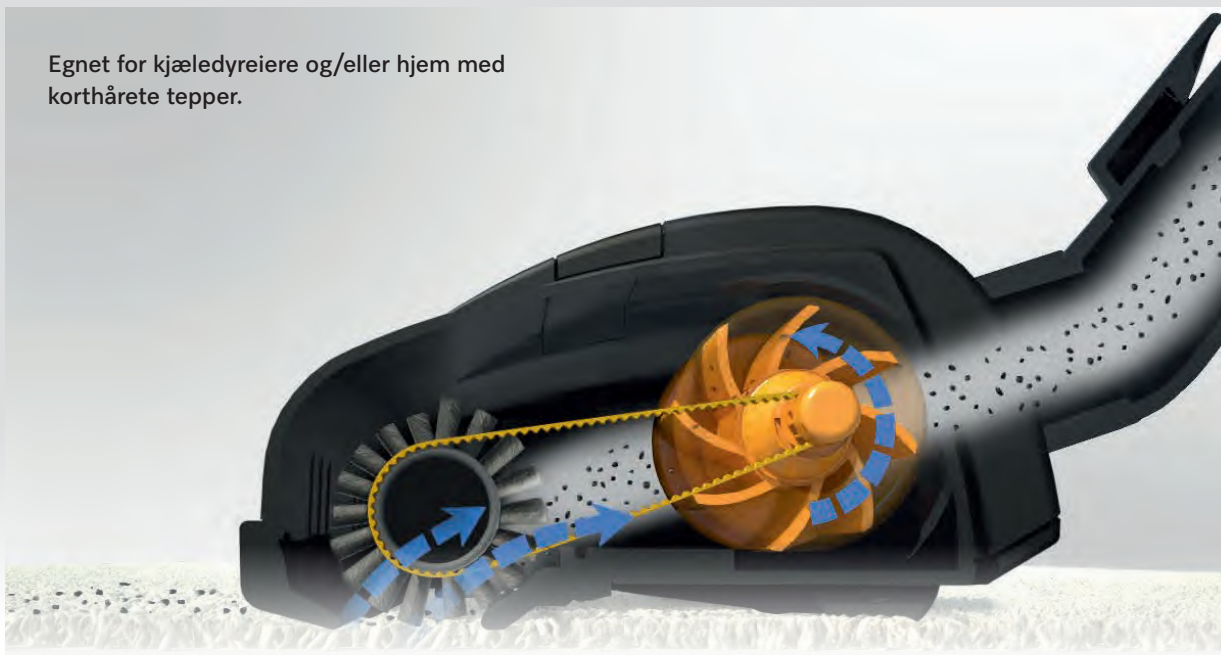

#### Praktisk turbobørste Turbo Mini STB 101

Fjerning av hår og lo fra polstrede møbler og tepper

- Ingen separat tilkobling: fungerer direkte via sugekraften
- Bredere munnstykke (16 cm)
- Falskregulatoren gjør at den ikke suger seg fast