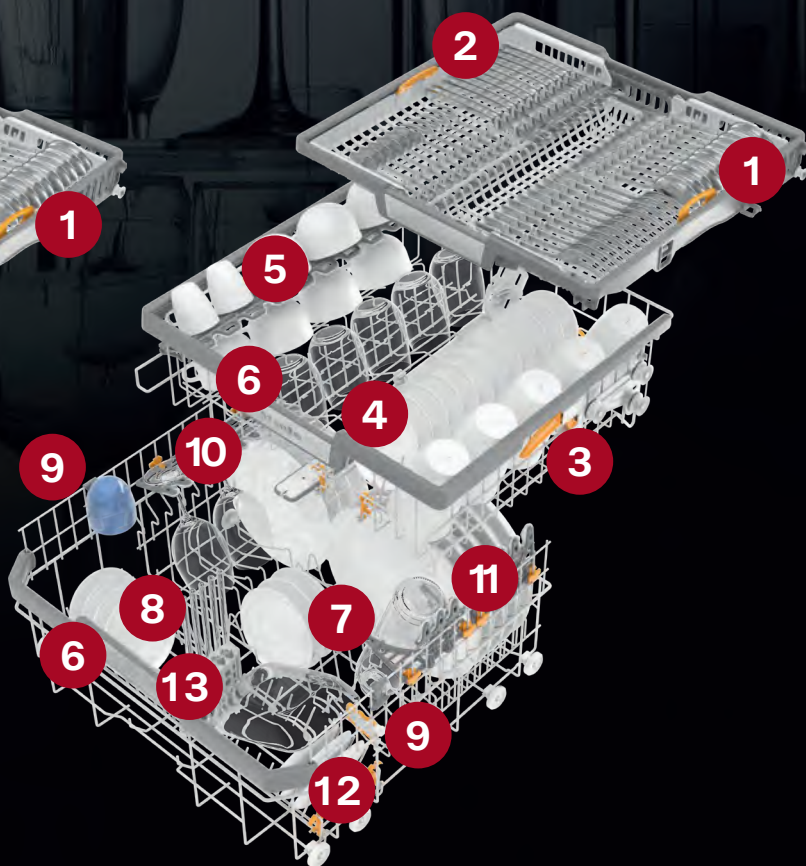

MAXICOMFORT KURVINNREDNING

3D-MULTIFLEX-SKUFF

1. Justerbar høyde på høyre side
2. Justerbart parti fra venstre mot midten

OVERKURV

3. Justerbra høyde
4. Annenhver støtte kan legges ned i hele lengden
5. FlexCare kopphylle med nupper for å holde på plass kopper og støtter stetteglass med silikon
6. Bredt grep med stål for optimal ergonomi på over- og underkurv

UNDERKURV

7. MultiComfort-zone
8. 2 rader med støtter (høyre rad nedfallbar)
8. MultiClips
10. Høydejusterbar FlexCare stetteglassholder
11. Høydejusterbar FlexCare stetteglass- & flaskeholder
12. XL-Assist
13. Sugerrørholder