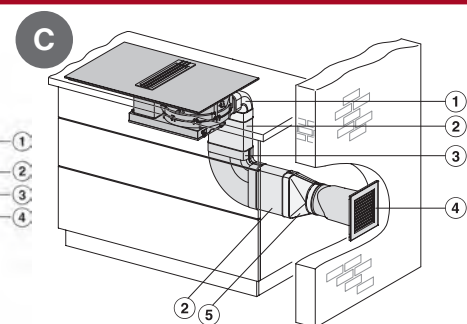

OMLUFT OG UTLUFT TIL KMDA 7476 FR/FL OG KMDA 7634 FR/FL

DFKS-U: STANDARDSETT TIL OMLUFT			
Antall	Type		M.-nr.
2	DFK-R1000	2A	M.-nr. 10811340
2	DFK-BV 90	1A	M.-nr. 10811410
1	DFK-BH 90	4A	M.-nr. 10811390
1	DFK-V	3A	M.-nr. 10811360
1	DFK-L		M.-nr. 11051270
1	DFK-DB		M.-nr. 10820390
1	DUU-1000-2		M.-nr. 11207310
SAMLET PAKKEPRIS M.-nr. 11250350 Pris 10.109,-			

DFKS-A-1 STANDARDSETT TIL UTLUFT			
Antall	Type		M.-nr.
1	DFK-R1000	2B 2C	M.-nr. 10811340
1	DFK-BV 90	1B 1C	M.-nr. 10811410
1	DFK-BH 90	3C	M.-nr. 10811390
1	DFK-A	5C	M.-nr. 10811430
1	DFK-AK 90	4B	M.-nr. 11590720
1	DFK-DB		M.-nr. 10820390
1	DMK 150-1	3B 4C	M.-nr. 11258630
SAMLET PAKKEPRIS M.-nr. 11737480 Pris 7.079,-