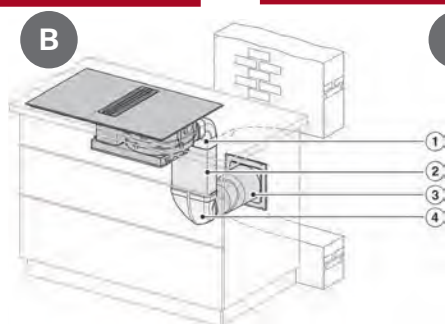

OMLUFT OG UTLUFT TIL KMDA 7476 FR/FL OG KMDA 7634 FR/FL

DFKS-U: STANDARDSETT TIL OMLUFT			
Antall	Type		M.-nr.
2	DFK-R1000	2A	M.-nr. 10811340
2	DFK-BV 90	1A	M.-nr. 10811410
1	DFK-BH 90	4A	M.-nr. 10811390
1	DFK-V	3A	M.-nr. 10811360
1	DFK-L		M.-nr. 11051270
1	DFK-DB		M.-nr. 10820390
1	DUU-1000-2		M.-nr. 11207310
SAMLET PAKKEPRIS M.-nr. 11250350 Pris 10.109,-			

DFKS-A-1 STANDARDSETT TIL UTLUFT			
Antall	Type		M.-nr.
1	DFK-R1000	2B 2C	M.-nr. 10811340
1	DFK-BV 90	1B 1C	M.-nr. 10811410
1	DFK-BH 90	3C	M.-nr. 10811390
1	DFK-A	5C	M.-nr. 10811430
1	DFK-AK 90	4B	M.-nr. 11590720
1	DFK-DB		M.-nr. 10820390
1	DMK 150-1	3B 4C	M.-nr. 11258630
SAMLET PAKKEPRIS M.-nr. 11737480 Pris 7.079,-