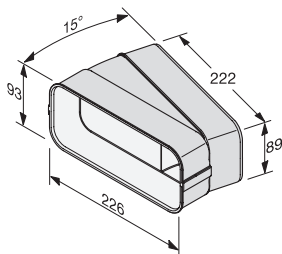

**Flatkanalbend
DFK-BH 15**

- Horisontalt bend 15°
  M.-nr. 10811460

Pris: 509,-