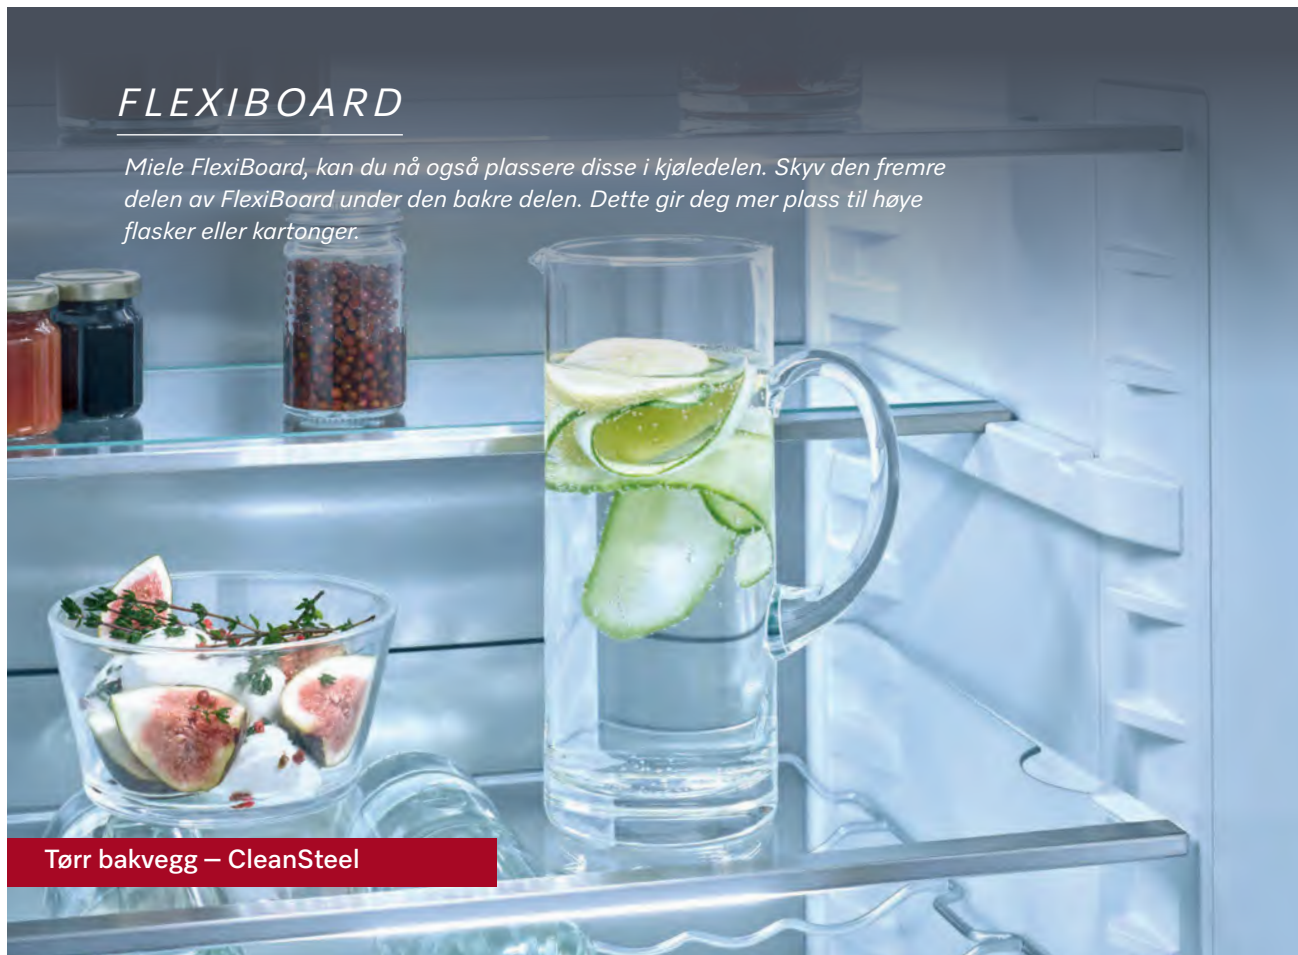

FLEXIBOARD

Miele FlexiBoard, kan du nå også plassere disse i kjøledelen. Skyv den fremre delen av FlexiBoard under den bakre delen. Dette gir deg mer plass til høye flasker eller kartonger.