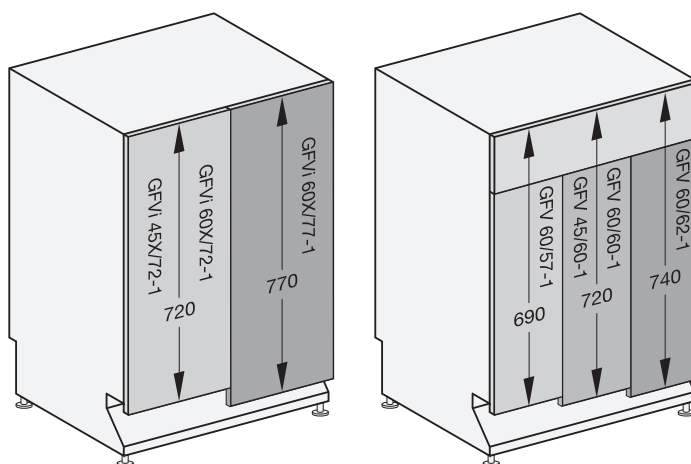

TILBEHØR TIL OPPVASKMASKINER

	Bredde x høyde	60 cm	45 cm	Farge	G7xx0	G7xx5 XXL	G5xx0	G5xx5 XXL	M.-nr.	Veil. pris

FRONTPANEL TIL FULLINTEGRERTE OPPVASKMASKINER

GFVi 702/72 PureLine-håndtak	600 x 715 mm	•		Clean-Steel	•	•	•	•	10986760	4.919,-
GFVi 702/77 PureLine-håndtak	600 x 765 mm	•		Clean-Steel	•	•	•	•	10986770	4.919,-
GFVi 701/72 u/håndtak	600 x 715 mm	•		Clean-Steel	•	•	•	•	10986740	4.919,-
GFVi 701/77 u/håndtak	600 x 765 mm	•		Clean-Steel	•	•	•	•	10986750	4.919,-
GFVi 453/72-7 u/håndtak	450 x 715 mm		•	Clean-Steel			•		11526970	4.919,-

FRONTPANEL TIL INTEGRERTE OPPVASKMASKINER

GFV 60/57-7	600 x 570 mm	•		Clean-Steel	•	•	•	•	10986710	3.589,-
GFV 60/60-7	600 x 600 mm	•		Clean-Steel	•	•	•	•	10986720	3.589,-
GFV 60/60-7	600 x 600 mm	•		Brillanthvit	•	•	•	•	10986690	3.589,-
GFV 60/65-7	600 x 650 mm	•		Clean-Steel	•	•	•	•	10986730	3.589,-
GFV 60/65-7	600 x 650 mm	•		Brillanthvit	•	•	•	•	10986700	3.589,-

Fronter uten håndtak:

Mulighet for å bore hull selv og montere håndtak som matcher resten av kjøkkenet.

Monteringssett til delte kjøkkenfronter

Til optimal montering av delt kjøkkenfront eller kjøkkenfront med horisontal utskjæring/håndtak på midten.

- Til alle fullintegrerte oppvaskmaskiner

M.-Nr. 11393050

M.-Nr. 11393220 XXL-oppvaskmaskiner

Pris: 1.399,-

Pris: 1.399,-