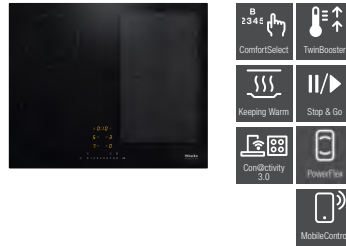

KM 7404 FX

M.-nr. 11552920
Pris: 21.799,-

Ramme	-	Kokesoner	2 Vario, 2 PowerFlex
Ovenpå- liggende	-	Enkel betjening	Varmeholding, Stop&Go
Planlimt	•	Komfort	Permanent kjelesensor
Betjening	Comfort Select	Nettverk	Con@ctivity 3.0, Miele-App
Høy fleksibilitet	PowerFlex	Produktmål (BxD)	592 x 492 mm
Temp- Control	-	Utskjæring (BxD)	570 x 470 mm