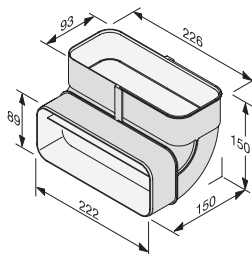

**Flatkanalbend
DFK-BVK 90**

- Vertikalt bend 90°
  M.-nr. 10811470

Pris: 599,-