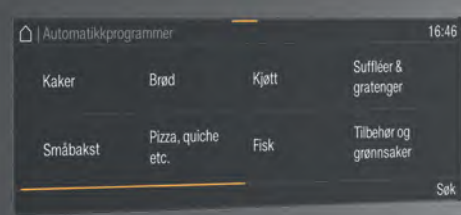

Automatikkprogrammer