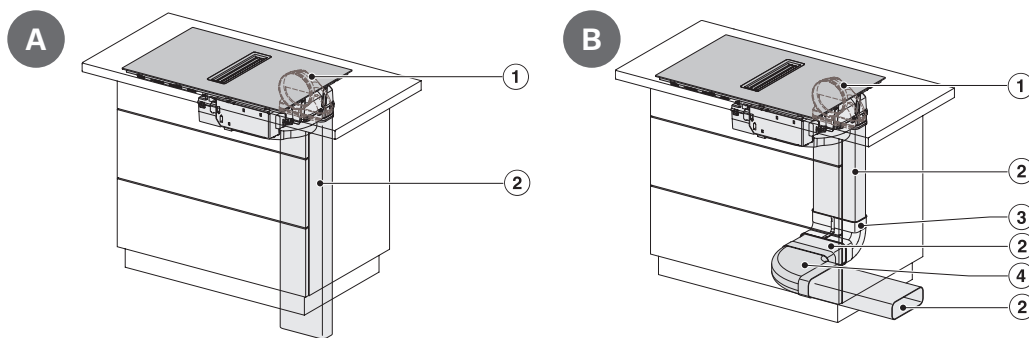

DFKS-R: STANDARDSETT BASIS					
Antall	Type		Antall	Type	
1	DFK-R1000	2A 2B	1	DFK-BH 90	4B
1	DFK-AK 90	1A 1B	1	DFK-DB	
1	DFK-BV 90	3B			

SAMLET PAKKEPRIS M.-nr. 12226740 **Pris 2.309,-**