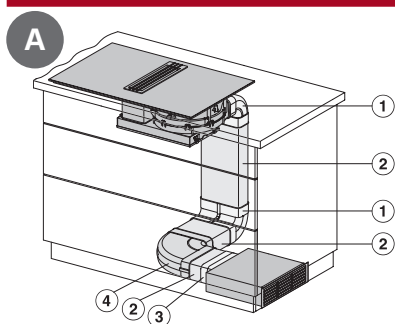

OMLUFT OG UTLUFT TIL KMDA 7476 FR/FL OG KMDA 7634 FR/FL

DFKS-U: STANDARDSETT TIL OMLUFT			
Antall	Type		M.-nr.
2	DFK-R1000	2A	M.-nr. 10811340
2	DFK-BV 90	1A	M.-nr. 10811410
1	DFK-BH 90	4A	M.-nr. 10811390
1	DFK-V	3A	M.-nr. 10811360
1	DFK-L		M.-nr. 11051270
1	DFK-DB		M.-nr. 10820390
1	DUU-1000-2		M.-nr. 11207310
SAMLET PAKKEPRIS M.-nr. 11250350 Pris 10.109,-			

DFKS-A-1 STANDARDSETT TIL UTLUFT			
Antall	Type		M.-nr.
1	DFK-R1000	2B 2C	M.-nr. 10811340
1	DFK-BV 90	1B 1C	M.-nr. 10811410
1	DFK-BH 90	3C	M.-nr. 10811390
1	DFK-A	5C	M.-nr. 10811430
1	DFK-AK 90	4B	M.-nr. 11590720
1	DFK-DB		M.-nr. 10820390
1	DMK 150-1	3B 4C	M.-nr. 11258630
SAMLET PAKKEPRIS M.-nr. 11737480 Pris 7.079,-