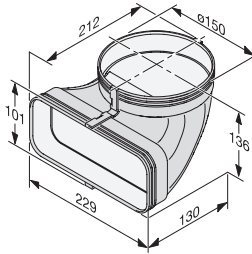

**Flatkanal Adapter
DFK-AK 90**

- Adapter flat – rund 90°
  M.-nr. 11590720

Pris: 599,-