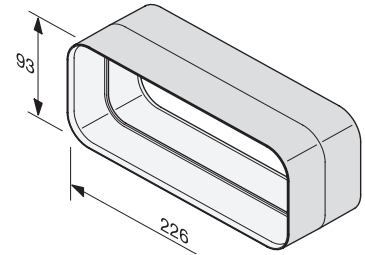

**Skjøtestykke, Flatkanal
DFK-V**

- Forbinder rett flatkanaldeler
  M.-nr. 10811360

Pris: 359,-