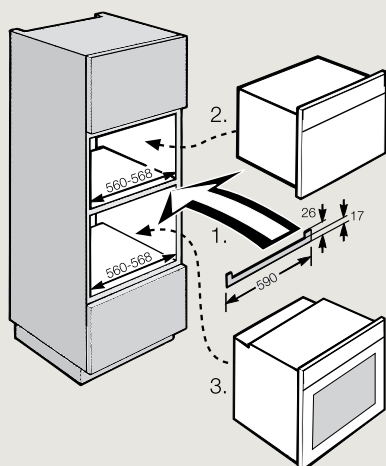

HKL 60

HKL60 zorgt ervoor dat het vooraanzicht van de kastplanken hetzelfde kleur als het apparaat voor een nis van 45 cm of een nis van 60 cm.

Artikelnummer: 7114780

HKL60 Cleansteel

€ 46,⁹⁵

Artikelnummer: 5165170

HKL60 Obsidiaanzwart

€ 46,⁹⁵

Artikelnummer: 10410570

HKL60 Grafietgrijs

€ 57,⁹⁵