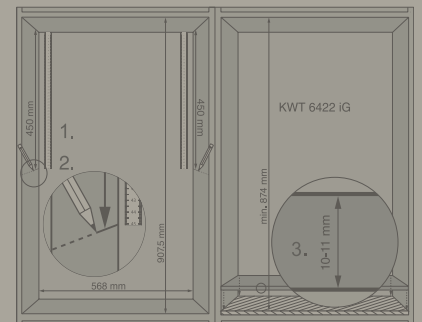

Designoplossingen

Inbouwmaatschetsen