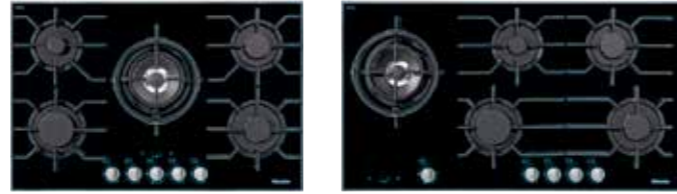

+ M Sense pannenset **gratis**

Gaskookplaten

KM 3034-1 G

KM 3054-1 G

Design	KM 3034-1 G	KM 3054-1 G
Ondergrond	Zwart glas	Zwart glas
Bediening	Knoppen	Knoppen
Roestvrijstalen randlijst	■	■
Uitvoering		
Aantal kookzones	5	5
Wokbrander		
Dual wokbrander	■	■
Vermogen wokbrander in kW	4,7	4,7
Vermogen sterkbrander in kW	2,7	2,7
Vermogen normaalbrander in kW	1,7 / 1,7	1,7 / 1,75
Vermogen spaarbrander in kW	1	1
Bedieningsgemak		
Elektronische vonkontsteking	■	■
QuickStart	■	■
Pannendragers van gietijzer	■	■
Vaatwasserbestendige pannendragers	■	■
Veiligheid		
GasStop	■	■
ReStart	■	■
Meegeleverde accessoires		
Wokring	■	■
Combiring voor kleinere pannen	■	■
Technische gegevens		
Maten kookplaat b x d in cm	80,6 x 52,6	94,2 x 52,6
Hoogte inclusief aansluitblok in cm	7,1	7,1
Volledig integreerbaar		
Nismaten b x d in cm	78 x 50	91,6 x 50
Aansluitwaarde in kW	0,025	0,025
Consumentenadviesprijs	€ 1.899,-	€ 2.079,-