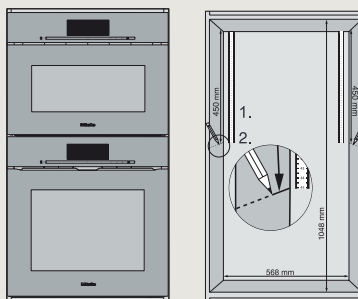

ENB 1060

ENB 1060 zorgt voor een minimale tussenruimte tussen twee zichtapparaten met een nis van 45 cm of een nis van 60 cm. Om een perfecte combinatie te krijgen van twee apparaten met nis 45 cm en één KWT 6422IG (wijnklimaatkast) is dit accessoire noodzakelijk.

Artikelnummer: 10810730

€ 92,⁹⁵