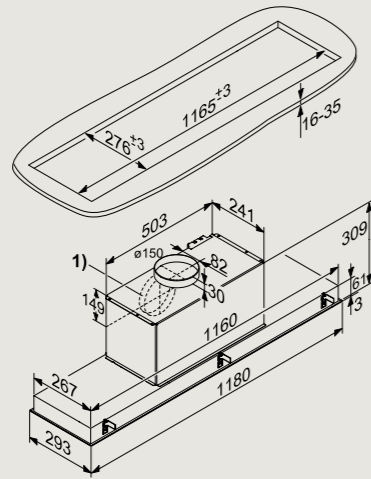

Inbouwschetsen

Raadpleeg www.miele.nl voor een compleet en actueel overzicht van alle inbouwmaatschetsen en installatie voorschriften!

DA 2628

G 5890 SC Vi

Vaatwassers