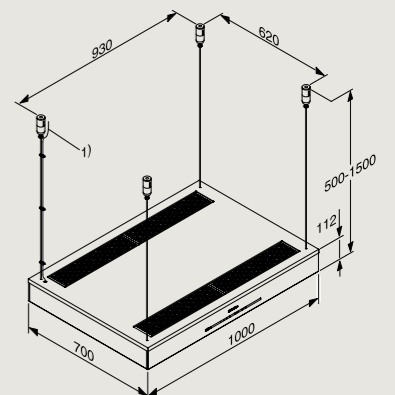

Afzuigkappen

PUR 98 D

DA 6698 D

DA 6708 D

DA 6708 D

Inbouwschetsen

Raadpleeg www.miele.nl voor een compleet en actueel overzicht van alle inbouwmaatschetsen en installatie voorschriften!

DA 2698