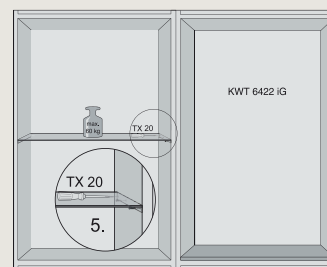

ENB 1060

ENB 1060 zorgt voor een minimale tussenruimte tussen twee zichtapparaten met een nis van 45 cm of een nis van 60 cm. Om een perfecte combinatie te krijgen van twee apparaten met nis 45 cm en één KWT 6422IG (wijnklimaatkast) is dit accessoire noodzakelijk.

Artikelnummer: 10810730

€ 92,⁹⁵