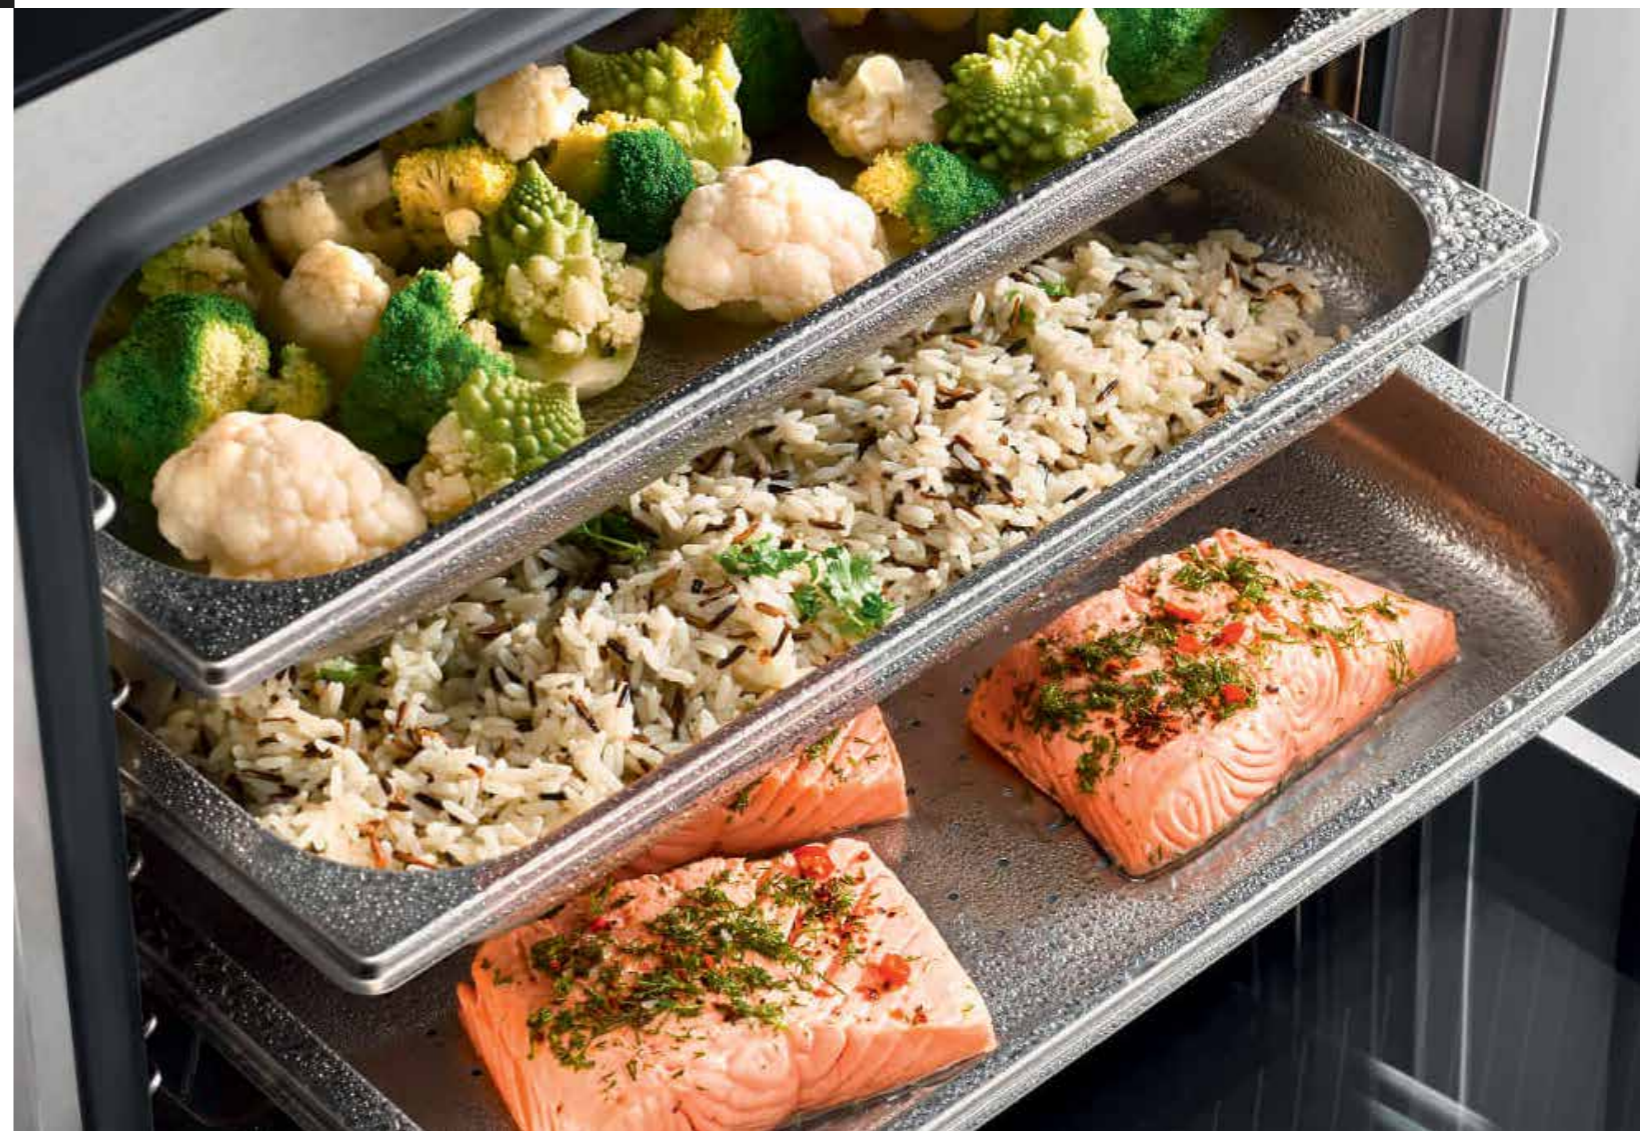

Intensief bakken: pizza, quiche of vruchtentaart (de onderkant wordt knapperig, de bovenkant blijft sappig).

Slow cooking: het verwenprogramma voor alle soorten vlees.

Boven- en onderwarmte: deze traditionele ovenfunctie staat bij vrijwel elk recept vermeld.

Bovenwarmte: handige functie voor het geven van een korstje aan een gerecht.

Onderwarmte: voor gerechten die au bain-marie worden bereid of waarvan u de bodem krokanter wil bereiden.

Circulatiegrill: uw kip of andere vlees is na de bereiding krokant van buiten, maar sappig van binnen.

Snel opwarmen: binnen 5 minuten is de oven op 180 °C. De oven is dus zo klaar voor gebruik.

Functie Professional: perfecte bakresultaten door de toevoeging van vocht. Ideaal voor brood en vlees.

Automatische programma's: zorgeloos ruim 100 gerechten op tafel zetten: brood, gebak of gevogelte, alles wordt volledig automatisch bereid. Het aantal automatische programma's kan per type verschillen.

Speciale toepassingen: bedieningsgemak door diverse speciale programma's zoals Drogen. Bijvoorbeeld voor het drogen van zongedroogde tomaatjes.

Eigen programma's: sla de ingestelde ovenfunctie, temperatuur en tijd van het gerecht op voor later.

Sabbat-programma: u kunt gerechten 72 uur van tevoren programmeren, met dit programma plant u voor de lange termijn.