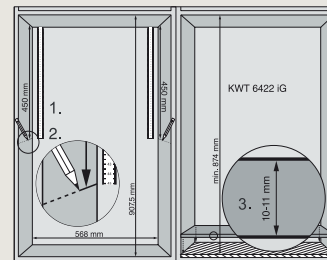

ENB 1060

ENB 1060 zorgt voor een minimale tussenruimte tussen twee zichtapparaten met een nis van 45 cm of een nis van 60 cm. Om een perfecte combinatie te krijgen van twee apparaten met nis 45 cm en één KWT 6422IG (wijnklimaatkast) is dit accessoire noodzakelijk.

Artikelnummer: 10810730

€ 92,⁹⁵