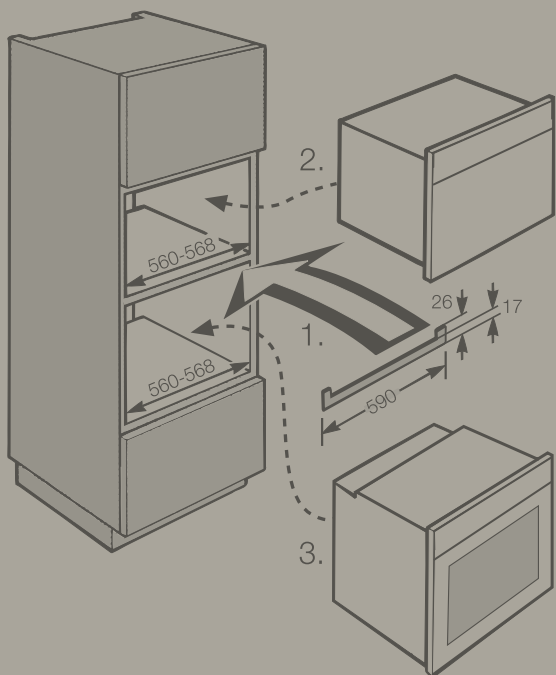

Designoplossingen

Inbouwmaatschetsen