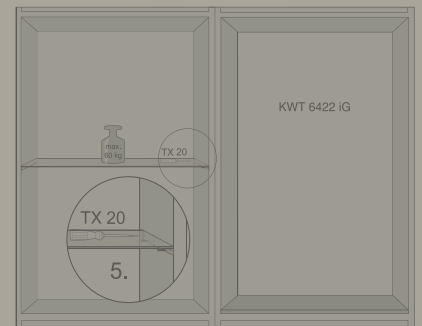

Designoplossingen

Inbouwmaatschetsen