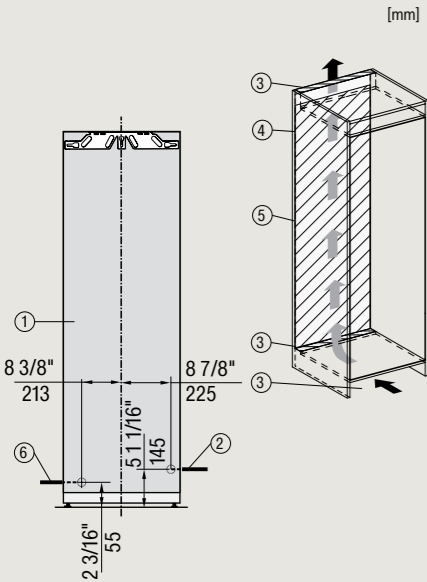

FNUS 7040 D

FNS 7774 D