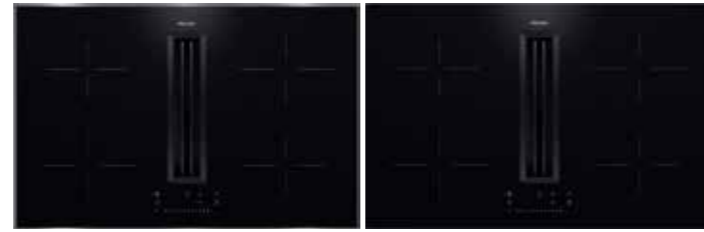

Inductiekookplaten met afzuiging

KMDA 7272-1 FR Silence   **KMDA 7272-1 FL Silence**

Ventilatie		
Aantal roestvrijstalen vaatwasserbestendige vetfilters (10-laags)	1	1
Voorbereid voor aansluiting van het vlakke buissysteem met afmetingen 222 x 89 (mm)	Adapter DFK-A of DFK-AK 90	Adapter DFK-A of DFK-AK 90
Draaibare motor / uitblaasrichting / uitblaasafwerking	- / naar achter / rond	- / naar achter / rond
Afzuigcapaciteit max. bij luchtafvoersysteem		
Vermogensstand 3 (m³ / h)	530	530
Geluidsniveau (dB(A) re1pW) / Geluidsdruk (dB(A) re20μPa)	64 / 50	64 / 50
Afzuigcapaciteit Intensiefstand (m³ / h)	610	610
Geluidsniveau (dB(A) re1pW) / Geluidsdruk (dB(A) re20μPa)	67 / 53	67 / 53
Afzuigcapaciteit luchtrecirculatie		
Vermogensstand 3 (m³ / h)	465	465
Geluidsniveau (dB(A) re1pW) / Geluidsdruk (dB(A) re20μPa)	68 / 55	68 / 55
Afzuigcapaciteit Intensiefstand (m³ / h)	510	510
Geluidsniveau (dB(A) re1pW) / Geluidsdruk (dB(A) re20μPa)	70 / 57	70 / 57
Veiligheid		
Veiligheidsuitschakeling / oververhittingsbeveiliging / koelventilator	■ / ■ / ■	■ / ■ / ■
Vergrendelingsfunctie / ingebruiknamebeveiliging / Restwarmteaanduiding	■ / ■ / ■	■ / ■ / ■
Aansluiting voor raamcontactschakelaar	■	■
Technische gegevens		
Afmetingen in mm (B x H x D)	806 x 202 x 526	800 x 200 x 520
Maximale inbouwhoogte in mm	194	200
Nismaten opliggend in mm (B x D)	780 x 500	780 x 500
Nismaten volledig integreerbaar (binnenmaat) in mm (B x D)		780 x 500
Nismaten volledig integreerbaar (buitenmaat) in mm (B x D)		804 x 524
Aansluitwaarde in kW / Spanning in V / Frequentie in Hz	7,3 / 230 / 50-60	7,3 / 230 / 50-60
Meegeleverde toebehoren		
Aansluitkabel / Plug&Play adapter	■ / ■	■ / ■
Adapter voor speciale achterwand aansluiting (voor vrij uitblasende recirculatie)	■	■
Actief koolstoffilter voor luchtrecirculatie	DFK 35-P	DFK 35-P
Accessoires verkrijgbaar		
Afvoerkanaal onderdelen / sets DFKS (SET DFKS-UR, SET DFKS-AR)	■	■
Afdekrooster DAAG 100 / DAAG 200	standaard / extra te bestellen	standaard / extra te bestellen
Actief koolstoffilter voor luchtrecirculatie	DFK 35-P / DFK 35-S	DFK 35-P / DFK 35-S
DUU 1500	■	■
Muurkast DMK 150-1	■	■
Consumentenadviesprijs	€ 2.999,-	€ 2.999,-

* Let op bij installatie:
Recirculatie: recirculatieset optioneel bij te bestellen.
Luchtafvoer: luchtafvoerset altijd nodig.
Zorg dat het juiste accessoire wordt toegevoegd bij de bestelling.