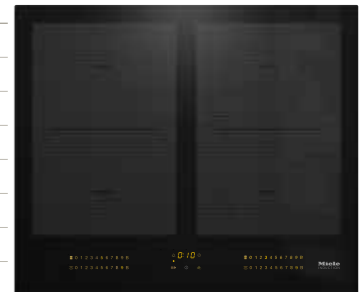

KM 7564 FL

Inductiekookplaat

Goed te combineren met SmartLine-kookelementen

* Voor het combineren van meerdere SmartLine-elementen in één uitsparing adviseren wij de tussenlijst CSZL 7000 (€ 69,95).