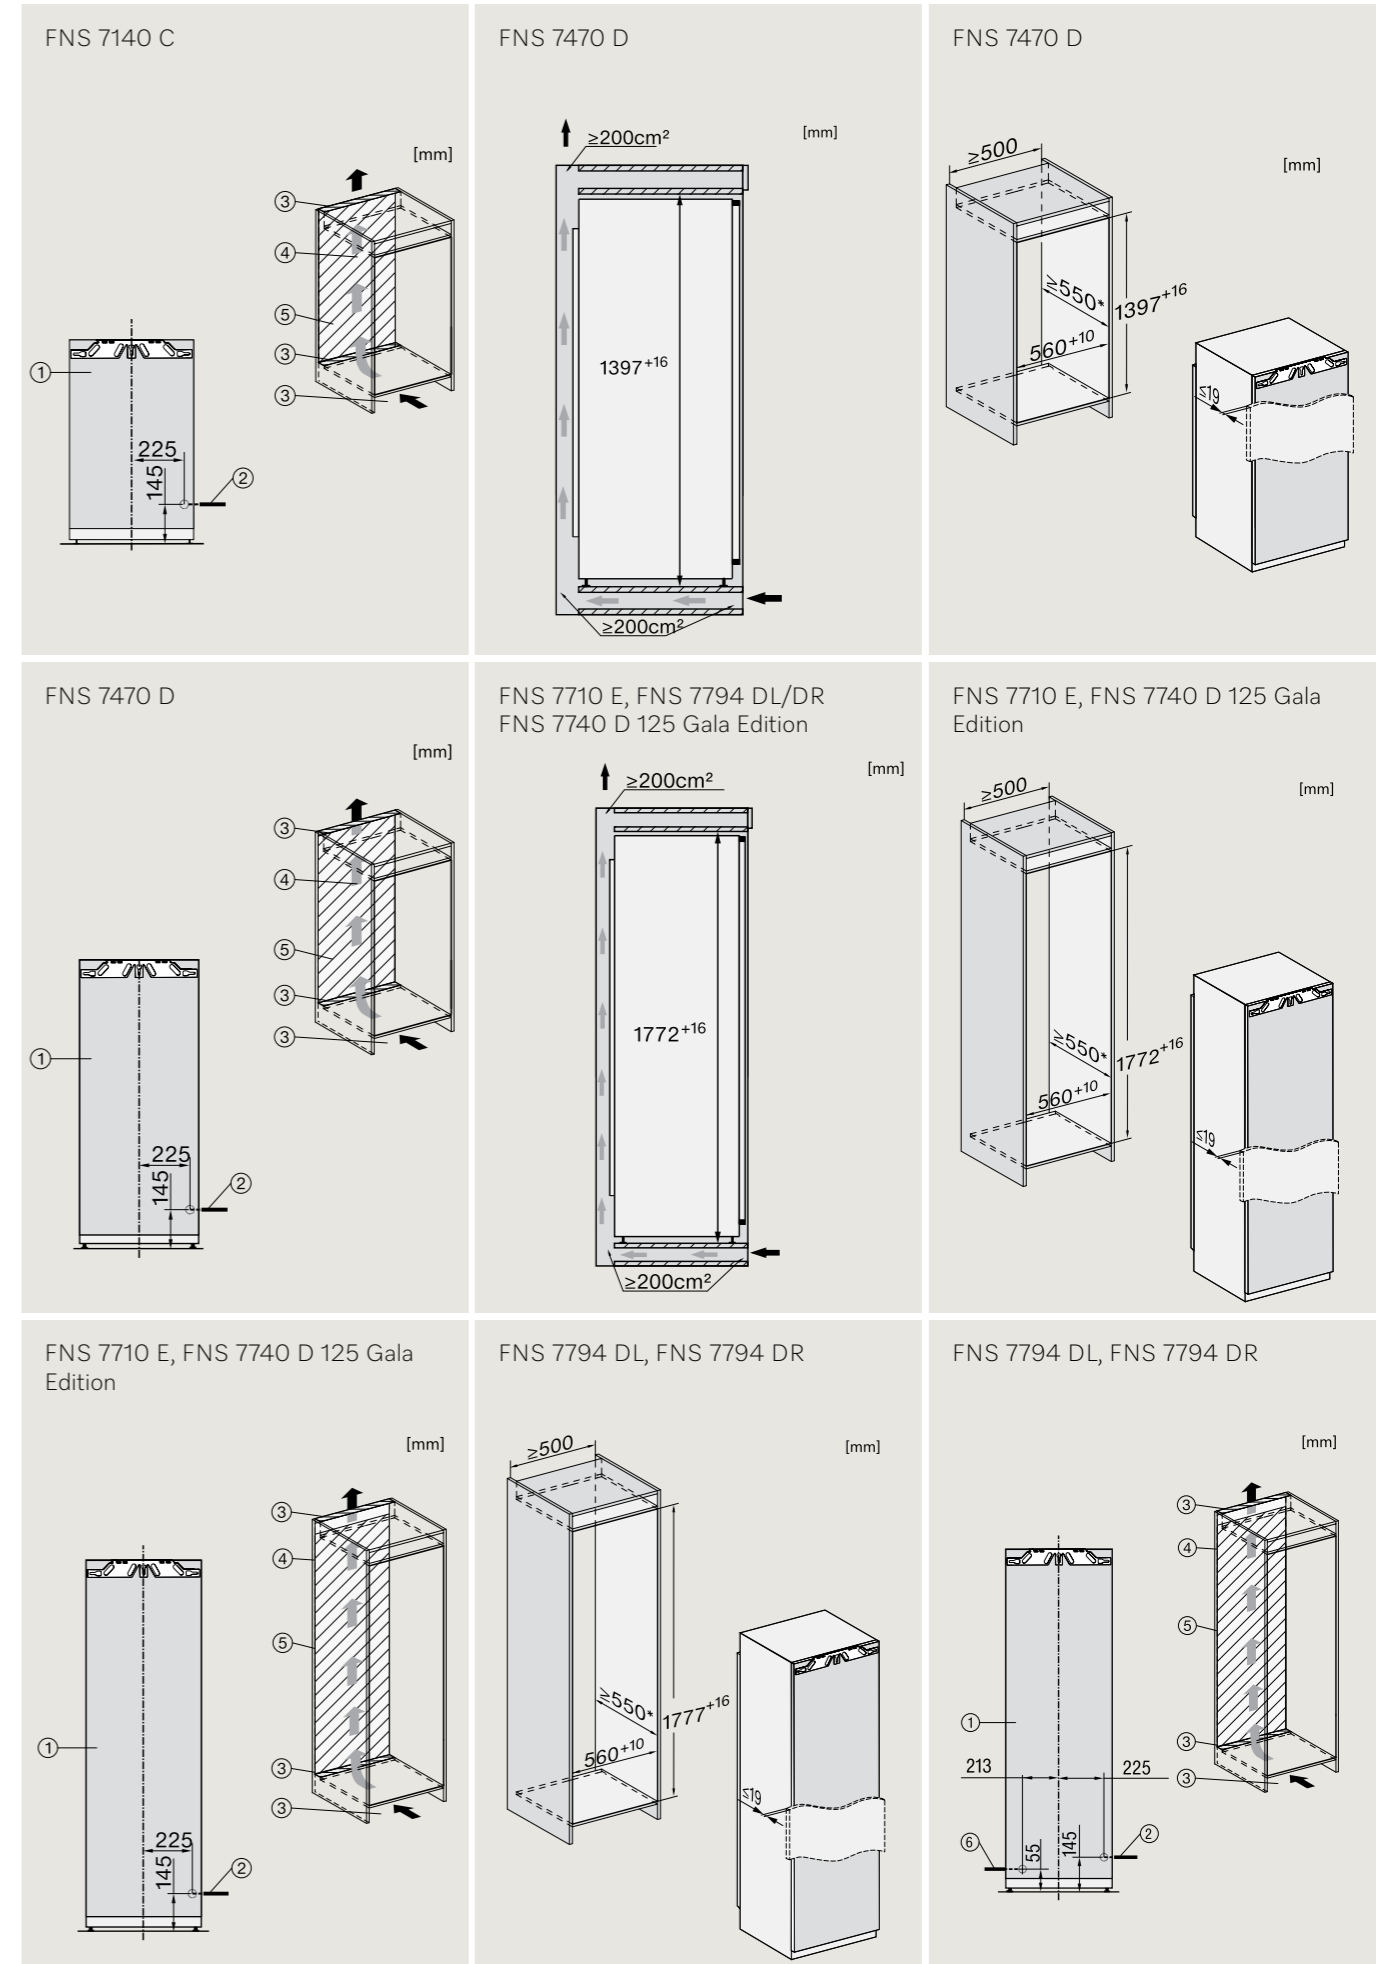

KFN 7734 E, KFN 7744 D/C 125 Gala
Edition, KFN 7764 C, KFN 7774 C, KFN
7785 C, KFN 7795 C

KF 7772 B

KF 7772 B

KF 7772 B

KFN 7833 D

KFN 7833 D

Inbouwschetsen

Raadpleeg www.miele.nl voor een compleet en actueel overzicht van alle inbouwmaatschetsen en installatie voorschriften!