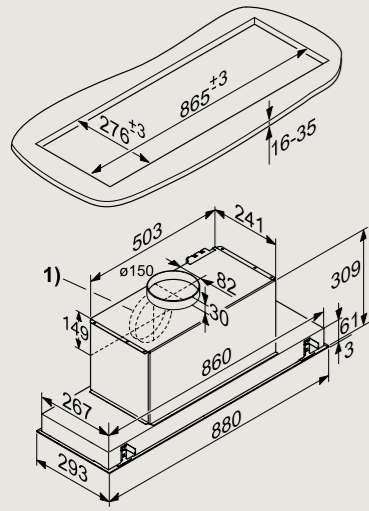

Afzuigkappen

PUR 98 D

DA 6698 D

DA 6708 D

DA 6708 D

Inbouwschetsen

Raadpleeg www.miele.nl voor een compleet en actueel overzicht van alle inbouwmaatschetsen en installatie voorschriften!

DA 2698