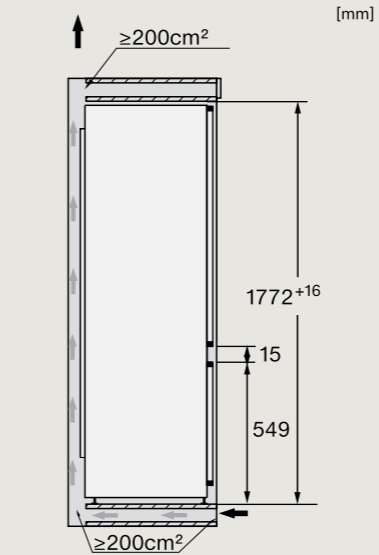

KFN 7734 E, KFN 7744 D/C 125 Gala
Edition, KFN 7764 C, KFN 7774 C, KFN
7785 C, KFN 7795 C

KF 7772 B

KF 7772 B

KF 7772 B

KFN 7833 D

KFN 7833 D

Inbouwschetsen

Raadpleeg www.miele.nl voor een compleet en actueel overzicht van alle inbouwmaatschetsen en installatie voorschriften!