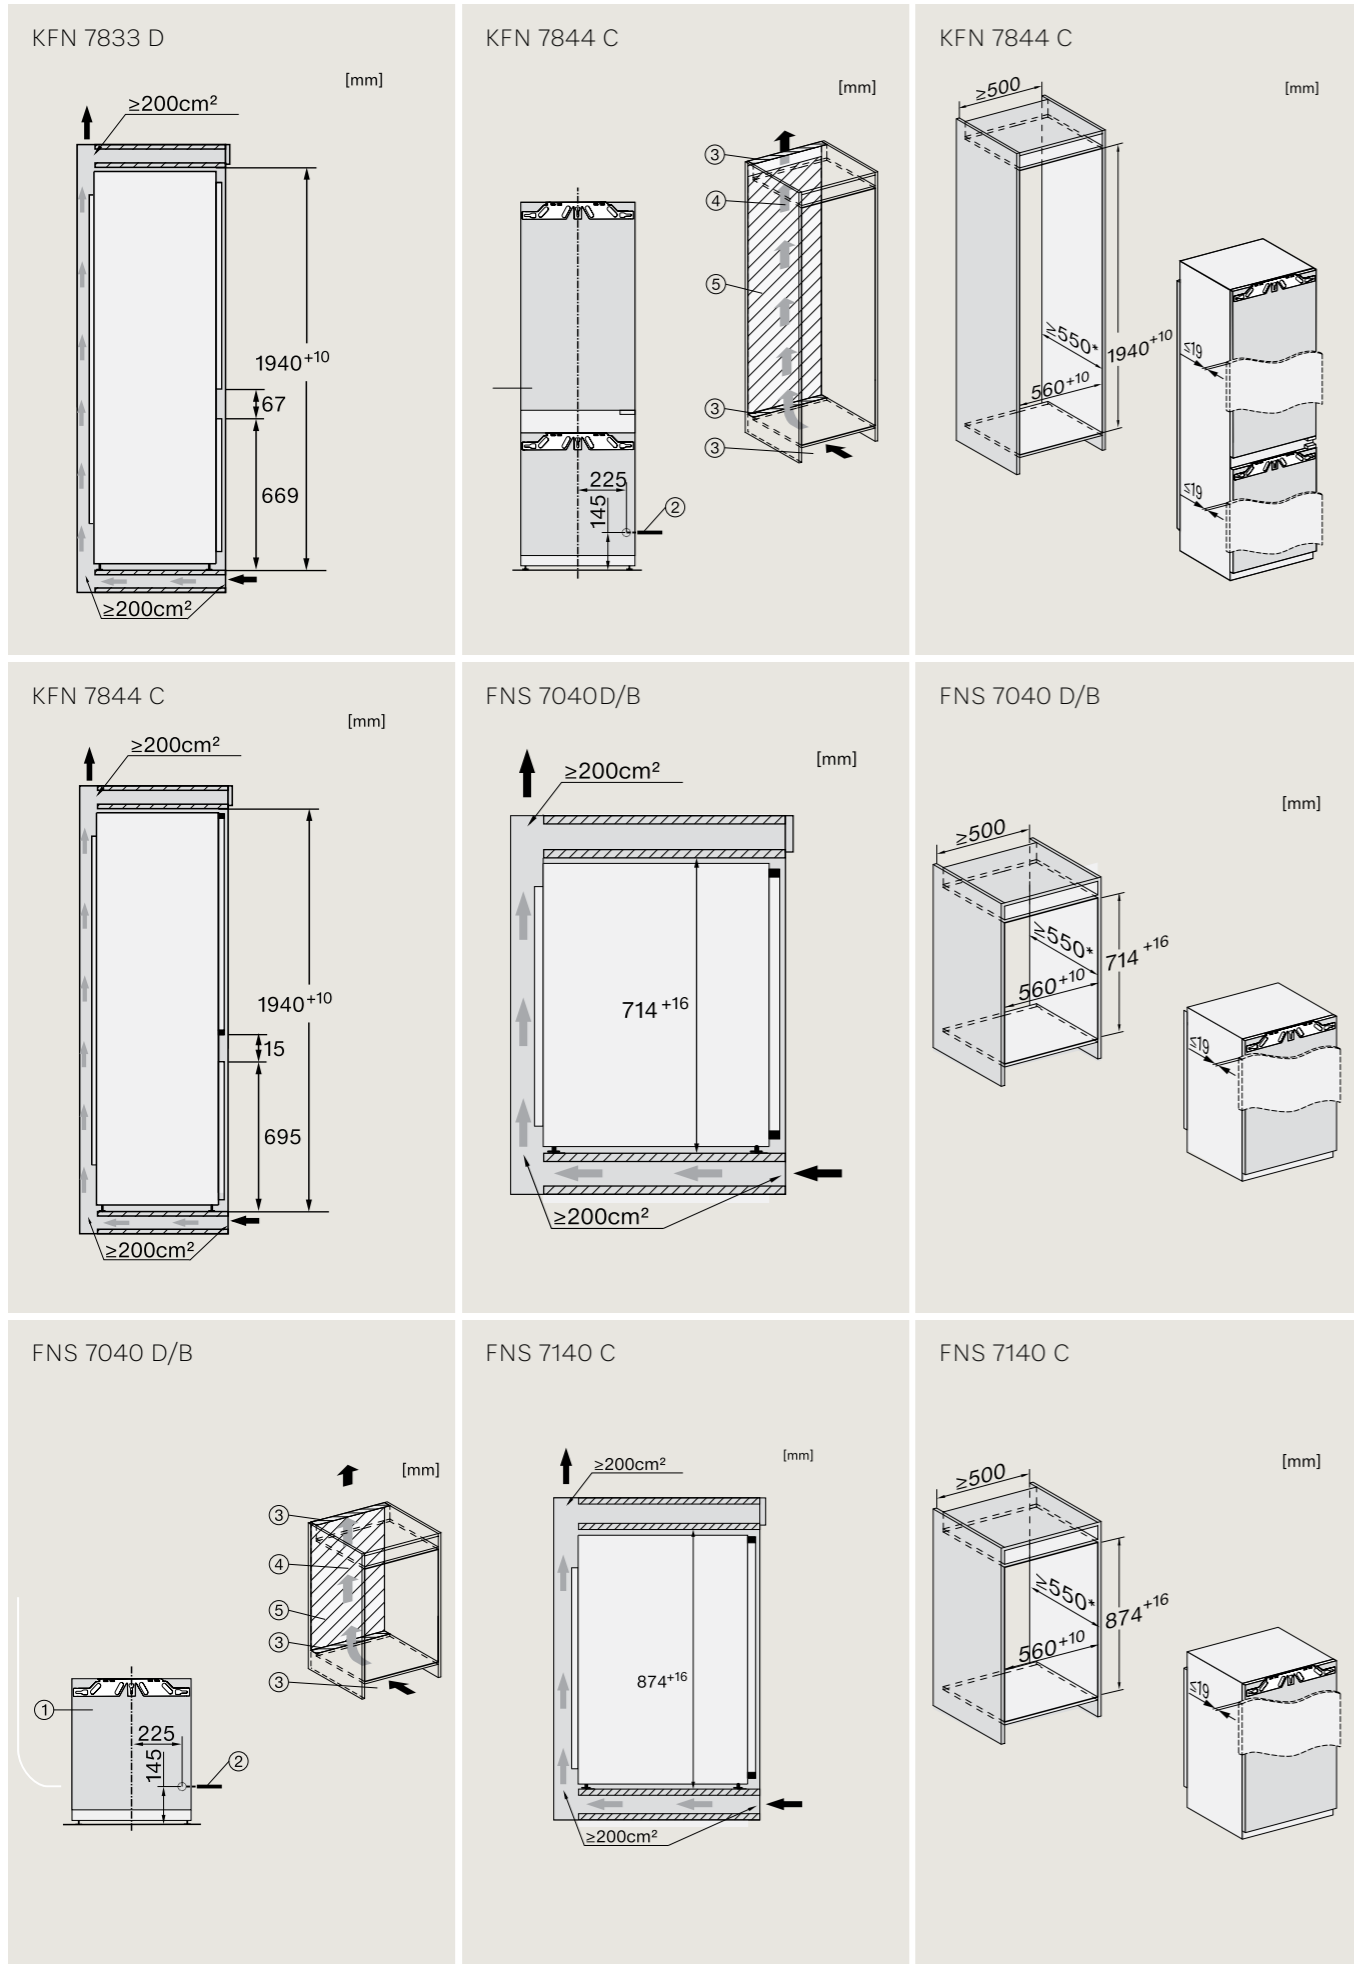

KFN 7734 E, KFN 7744 D/C 125 Gala
Edition, KFN 7764 C, KFN 7774 C, KFN
7785 C, KFN 7795 C

KF 7772 B

KF 7772 B

KF 7772 B

KFN 7833 D

KFN 7833 D

Inbouwschetsen

Raadpleeg www.miele.nl voor een compleet en actueel overzicht van alle inbouwmaatschetsen en installatie voorschriften!