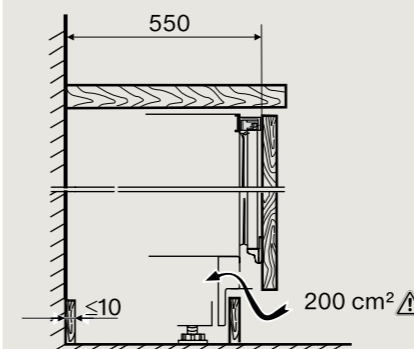

Inbouwschetsen

Raadpleeg www.miele.nl voor een compleet en actueel overzicht van alle inbouwmaatschetsen en installatie voorschriften!

G 5890 SC Vi

Vaatwassers