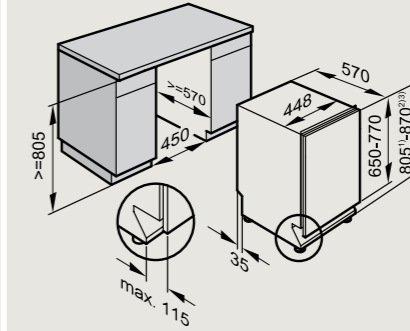

Inbouwschetsen

Raadpleeg www.miele.nl voor een compleet en actueel overzicht van alle inbouwmaatschetsen en installatie voorschriften!

G 5890 SC Vi

Vaatwassers