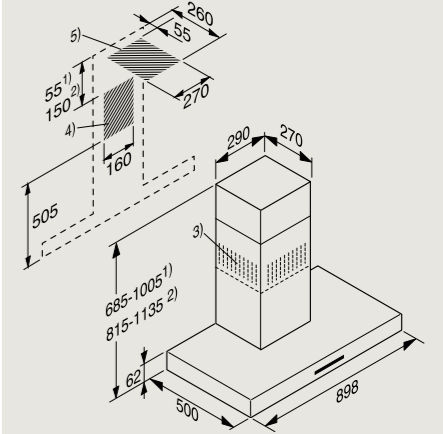

Inbouwschetsen

Raadpleeg www.miele.nl voor een compleet en actueel overzicht van alle inbouwmaatschetsen en installatie voorschriften!

DA 4298 W