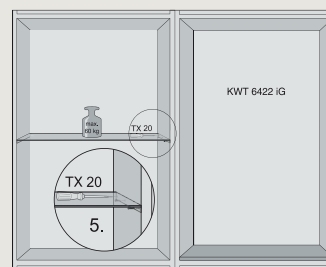

ENB 1060

ENB 1060 zorgt voor een minimale tussenruimte tussen twee zichtapparaten met een nis van 45 cm of een nis van 60 cm. Om een perfecte combinatie te krijgen van twee apparaten met nis 45 cm en één KWT 6422IG (wijnklimaatkast) is dit accessoire noodzakelijk.

Artikelnummer: 10810730

€ 92,⁹⁵