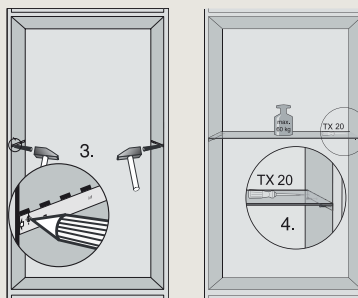

ENB 1060

ENB 1060 zorgt voor een minimale tussenruimte tussen twee zichtapparaten met een nis van 45 cm of een nis van 60 cm. Om een perfecte combinatie te krijgen van twee apparaten met nis 45 cm en één KWT 6422IG (wijnklimaatkast) is dit accessoire noodzakelijk.

Artikelnummer: 10810730

€ 92,⁹⁵