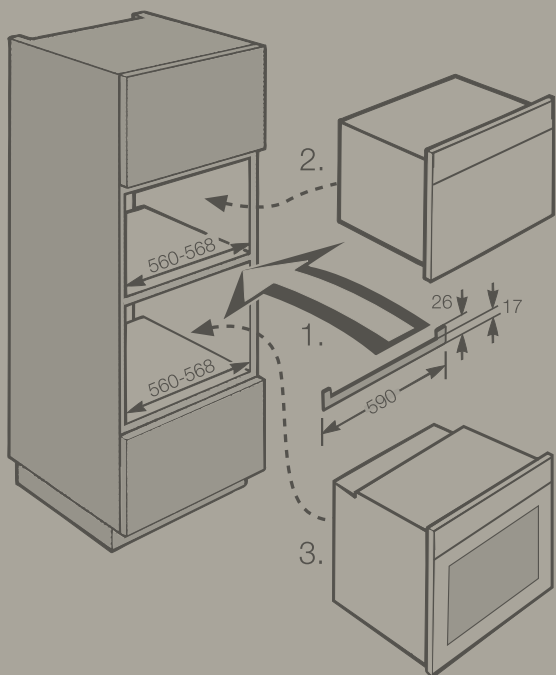

Designoplossingen

Inbouwmaatschetsen

Designoplossingen

ESWKL 60

ESWKL60 zorgt ervoor dat de opening tussen een 45 cm apparaat en een serviesverwarmer zwart kleurt in plaats van roestvrijstaal

Artikelnummer: 11179710 (zwart)