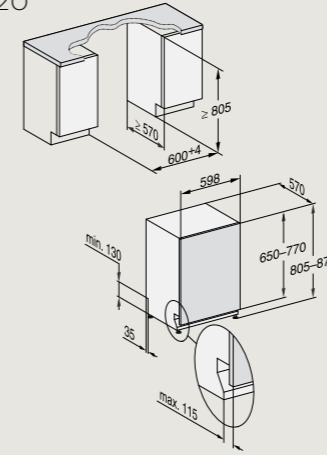

DA 2390

Inbouwschetsen

Raadpleeg www.miele.nl voor een compleet en actueel overzicht van alle inbouwmaatschetsen en installatie voorschriften!

DA 2698

DA 2628

DAS 4620

G 5150 SC Vi, G 5450 Vi, G 5450 SC Vi, G 7182 SC Vi, G 7293 SC Vi, G 7673 SC Vi, G 7760 SC Vi, G 7777 SC Vi XXL, G 7790 SC Vi K20, G 7797 SC Vi K20 XXL, G 7980 SC Vi K20