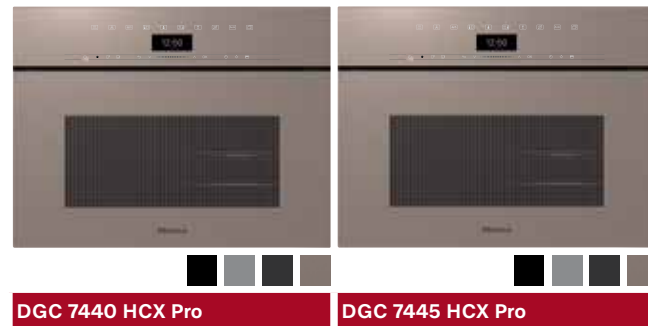

Combi-stoomovens - compact

DGC 7440 HCX Pro   **DGC 7445 HCX Pro**

Design	ArtLine	ArtLine
Bediening	DirectSensor	DirectSensor
Kleuren: Obsidiaanzwart / Grafietgrijs / Matzwart / Pearl Beige	■ / ■ / ■ / ■	■ / ■ / ■ / ■
Waterreservoir achter het display, motorische bediening	■	-
Vaste water toe- en afvoer	-	■
MotionReact / Touch2Open	- / ■	- / ■
Stoomovenfuncties		
Ontdooien / Opwarmen / Stomen	■ / ■ / ■	■ / ■ / ■
Programma Koken menu / Sous-vide functie	■ / ■	■ / ■
Automatische programma's / incl. landen-specifieke programma's / Eigen programma's	■ / ■ / 20	■ / ■ / 20
Crisp-functie / Speciale toepassingen	■ / ■	■ / ■
Ovenfuncties		
Hetelucht Plus / Boven- en onderwarmte / onderwarmte / Grill / Circulatiegrill	■	■
Intensief bakken / Speciale toepassingen	■ / ■	■ / ■
Bratometer	-	-
Combinatiefuncties		
Combi-koken / Mix & Match	■ / ■	■ / ■
Ovenruimte		
Inhoud binnenruimte	48 liter / 3 niveaus	48 liter / 3 niveaus
DualSteam / MonoSteam	■ / -	■ / -
Temperatuurbereik stoomoven / oven	40-100 °C / 30-230 °C	40-100 °C / 30-230 °C
Verdamper vermogen in KW / Verswaterreservoir in L	3,3 / 1,4	3,3 / 1,4
Waterreservoir voor 90 minuten stomen	■	■
Verlichting - halogeen / LED / BrilliantLight	- / - / ■	- / - / ■
Geëmailleerde / Roestvrijstalen binnenruimte	- / ■	- / ■
Efficiëntie en duurzaamheid		
Energieefficiëntieklasse	A+	A+
Stomen op meerdere niveaus zonder smaakoverdracht	■	■
Snel opwarmen / Externe stoomopwekking	■ / ■	■ / ■
SoftOpen / SoftClose	■ / ■	■ / ■
Stoom- en condensreductie / Restwarmtebenutting	■ / -	■ / -
HydroClean / Ontkalkingsprogramma	■ / ■	■ / ■
Onderhoudsprogramma Inweken & Spoelen / Drogingsprogramma ovenruimte	■ / ■	■ / ■
Tijdsaanduidingen en vooruitprogrammering	■	■
WiFiConn@ct	■	■
Meegeleverde accessoires		
Universele bakplaat met PerfectClean	■	■
Stoomovenpannen met / zonder gaatjes	1 / 1	1 / 1
1 Bak- en braadrooster met PerfectClean / 1 Bakplaat voorzien van PerfectClean	■ / -	■ / -
FlexiClip-uitschuifstelsel zonder / met PerfectClean	-	-
Technische gegevens		
Nismaten b x h x d in cm	56,0 - 56,8 x 45,0-45,2 x 55,0	56,0 - 56,8 x 45,0-45,2 x 55,0
Aansluitwaarde in kW	3,45	3,45
Wartertoevoerslang 2 meter / waterafvoerslang 3 meter	- / -	■ / ■
Consumentenadviesprijs		
	€ 2.749,- (ArtLine, OBSW / GRGR)	€ 2.949,- (ArtLine, OBSW / GRGR)
	€ 2.849,- (ArtLine, Matzwart / PEBE)	€ 3.049,- (ArtLine, Matzwart / PEBE)

Bekijk achterin de Miele accessoires - (Combi-)stoomovens.

Matzwart Gala Edition inclusief voucher voor 125 weken extra garantie.

Matzwart Gala Edition inclusief voucher voor 125 weken extra garantie.