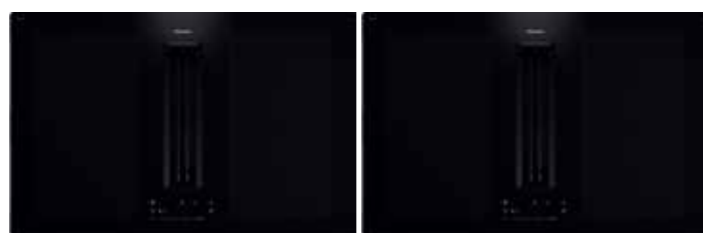

Inductiekookplaten met afzuiging

KMDA 7676 FL-U Black Perfection

KMDA 7676 FL -A BlackPerfection

Design	KMDA 7676 FL-U Black Perfection	KMDA 7676 FL -A BlackPerfection
Kleur keramisch glas / Randlijst roestvrij staal	Zwart / -	Zwart / -
Volledig geïntegreerde / Opliggende inbouw	■ / ■	■ / ■
Volledig geïntegreerd rooster / Design rooster / Design vetfilter	■ / zwart kunststof / zwart	■ / zwart kunststof / zwart
Uitvoering		
Luchtafvoer / geleide luchtrecirculatie / vrije luchtrecirculatie (Plug&Play)	converteerbaar / converteerbaar / ■	■ /converteerbaar / converteerbaar
Aantal kookzones, waarvan Flex-zones / Max. aantal pannen	4 / 2 / 4	4 / 2 / 4
Flex-kookzones		
Aantal / Zone / Afmeting in mm	4 / PowerFlex XL Zones / 130 - 230	4 / PowerFlex XL Zones / 130 - 230
Max. vermogen / Booster / TwinBooster in kW	2.100 / 3.000 / 3650	2.100 / 3.000 / 3650
1. Kookbereik		
Aantal / Zone / Afmeting kookzone vergroting in mm	links / PowerFlex XL - koppeling / 230x460	links / PowerFlex XL - koppeling / 230x460
Max. vermogen / Booster / TwinBooster in kW	3.400 / 4.800 / 7.300	3.400 / 4.800 / 7.300
2. Kookbereik		
Aantal / Zone / Afmeting kookzone vergroting in mm	rechts / PowerFlex XL - koppeling / 230x460	rechts / PowerFlex XL - koppeling / 230x460
Max. vermogen / Booster / TwinBooster in kW	3.400 / 4.800 / 7.300	3.000 / 3.700 / -
3. Kookbereik		
Aantal / Zone / Afmeting kookzone vergroting in mm		
Max. vermogen / Booster / TwinBooster in kW		
4. Kookbereik		
Aantal / Zone / Afmeting kookzone vergroting in mm		
Max. vermogen / Booster / TwinBooster in kW		
Bedieningsgemak		
Bediening / kleur bediening	ComfortSelect White / wit	ComfortSelect White / wit
Permanente panherkenning / Warmhoudfunctie / Stop&Go-functie	■ / ■ / ■	■ / ■ / ■
Kookwekker / Uitschakeling bij ontbreken pan / Aankookautomaat	■ / ■ / ■	■ / ■ / ■
Individuele instelmogelijkheden (bijv. signaaltönen) / Recall-functie	■ / ■	■ / ■
Automatische luchtafzuiging achteraf 5 / 15 Min.	■	■
Vetfilter / actief koolstoffilter verzadigingsindicator	■ / ■	■ / -
Netwerk		
Miele@home / WiFi Conn@ct	■ / ■	■ / ■
Con@ctivity	■	■
Efficiëntie en duurzaamheid		
Energie-efficiëntieklasse / Klasse voor vetafscheiding	A+ / A	A+ / A
Energieverbruik per jaar in kW / Jaar / ECO-Motor / Silence-Motor	32 / ■ / ■	32 / ■ / ■
Onderhoud / reiniging		
Gemakkelijk te reinigen glaskeramik / Wisbeveiliging	■ / ■	■ / ■
Clean-cover afzuigunit / Vetfilter / actief koolstoffilter van bovenaf uitneembaar	■ / ■ / ■	■ / ■ / ■
	zie volgende pagina >>	zie volgende pagina >>

* Bij alle inductiekookplaten met afzuiging dient u een luchtafvoer of recirculatieset apart te bestellen. Voor inductiekookplaten met recirculatie (U-uitvoering) is dit optioneel.