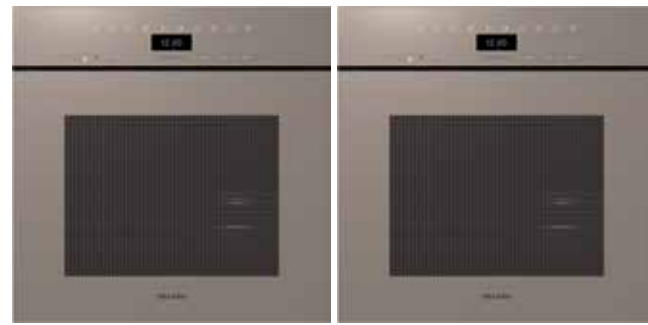

Combi-stoomovens

DGC 7460 HCX Pro   **DGC 7465 HCX Pro**

Design	ArtLine	ArtLine
Bediening	DirectSensor	DirectSensor
Kleuren: Obsidiaanzwart / Grafietgrijs / Matzwart / Pearl Beige	■ / ■ / ■ / ■	■ / ■ / ■ / ■
Waterreservoir achter het display, motorische bediening	■	-
Vaste water toe- en afvoer	-	■
MotionReact / Touch2Open	- / ■	- / ■
Stoomovenfuncties		
Ontdooien / Opwarmen / Stomen	■ / ■ / ■	■ / ■ / ■
Programma Koken menu / Sous-vide functie	■ / ■	■ / ■
Functie Professional	-	-
Tijdprogrammeerbare stoomstoot	-	-
Automatische programma's / incl. landen-specifieke programma's / Eigen programma's	■ / ■ / 20	■ / ■ / 20
Crisp-functie / Speciale toepassingen	■ / ■	■ / ■
Ovenfuncties		
TasteControl	-	-
Hetelucht Plus / Boven- en onderwarmte / onderwarmte / Grill / Circulatiegrill	■	■
Hetelucht Plus / Boven- en onderwarmte / Grill, groot en klein / Circulatiegrill icm Functie Professional	-	-
Intensief bakken / Speciale toepassingen o.a. Ontdooien	■ / ■	■ / ■
Bratometer	-	-
Combinatiefuncties		
Combi-koken / Mix & Match	■ / ■	■ / ■
Ovenruimte		
Inhoud binnenruimte	68 liter / 4 niveaus	68 liter / 4 niveaus
DualSteam / MonoSteam	■ / -	■ / -
Temperatuurbereik stoomoven / oven	40-100 °C / 30-230 °C	40-100 °C / 30-230 °C
Verdamper vermogen in KW / Verswaterreservoir in L	3,3 / 1,4	3,3 / 1,4
Wateropname dmv zuigbuis	-	-
Waterreservoir voor 90 minuten stomen	■	■
Verlichting - halogeen / LED / BrilliantLight	- / - / ■	- / - / ■
Geëmailleerde / Roestvrijstalen binnenruimte	- / ■	- / ■
Efficiëntie en duurzaamheid		
Energie-efficiëntieklasse	A+	A+
Stomen op meerdere niveaus zonder smaakoverdracht	■	■
Snel opwarmen / Externe stoomopwekking	■ / ■	■ / ■
SoftOpen / SoftClose	■ / ■	■ / ■
Stoom- en condensreductie / Restwarmtebenutting	■ / ■	■ / ■
HydroClean / Ontkalkingsprogramma	■ / ■	■ / ■
Onderhoudsprogramma Inweken & Spoelen / Drogingsprogramma ovenruimte	■ / ■	■ / ■
Tijdsaanduidingen en vooruitprogrammering	■	■
WiFiConn@ct	■	■
Meegeleverde accessoires		
Universele bakplaat met PerfectClean	■	■
Stoomovenpannen met / zonder gaatjes	1 / 1	1 / 1
1 Bak- en braadrooster met PerfectClean / 1 Bakplaat voorzien van PerfectClean	■ / -	■ / -
FlexiClip-uitschuifstelsel zonder / met PerfectClean	-	-
Technische gegevens		
Nismaten b x h x d in cm	56,0 - 56,8 x 59,0 - 59, 5 x 55,0	56,0 - 56,8 x 59,0 - 59, 5 x 55,0
Aansluitwaarde in kW	3,45	3,45
Watertoevoerslang 2 meter / waterafvoerslang 3 meter	- / -	■ / ■
Consumentenadviesprijs	€ 3.299,- (ArtLine, OBSW / GRGR) € 3.399,- (ArtLine, Matzwart / PEBE)	€ 3.499,- (ArtLine, OBSW / GRGR) € 3.599,- (ArtLine, Matzwart / PEBE)

Bekijk achterin de Miele accessoires - (Combi-)stoomovens.

Matzwart Gala Edition inclusief voucher voor 125 weken extra garantie.

Matzwart Gala Edition inclusief voucher voor 125 weken extra garantie.