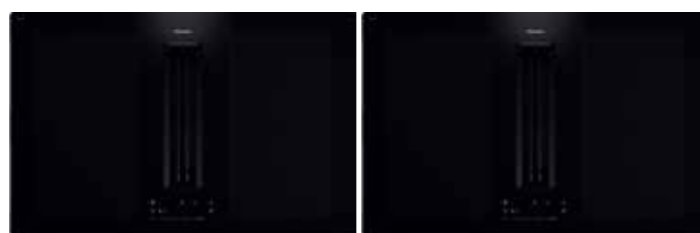

Inductiekookplaten met afzuiging

KMDA 7676 FL-U Black Perfection

KMDA 7676 FL -A BlackPerfection

Ventilatie		
Aantal roestvrijstalen vaatwasserbestendige vetfilters (10-laags)	1	1
Vorbereid voor aansluiting van het vlakke buissysteem met afmetingen 222 x 89 (mm)	Adapter DFK-A of DFK-AK 90	Adapter DFK-A of DFK-AK 90
Draaibare motor / uitblaasrichting / uitblaasafwerking	- / naar achter / rond	- / naar achter / rond
Afzuigcapaciteit max. bij luchtafvoersysteem		
Vermogensstand 3 (m³ / h)		530
Geluidsniveau (dB(A) re1pW) / Geluidsdruk (dB(A) re20μPa)		64 / 50
Afzuigcapaciteit Intensiefstand (m³ / h)		610
Geluidsniveau (dB(A) re1pW) / Geluidsdruk (dB(A) re20μPa)		67 / 53
Afzuigcapaciteit luchtrecirculatie		
Vermogensstand 3 (m³ / h)	465	
Geluidsniveau (dB(A) re1pW) / Geluidsdruk (dB(A) re20μPa)	68 / 55	
Afzuigcapaciteit Intensiefstand (m³ / h)	510	
Geluidsniveau (dB(A) re1pW) / Geluidsdruk (dB(A) re20μPa)	70 / 57	
Veiligheid		
Veiligheidsuitschakeling / oververhittingsbeveiliging / koelventilator	■ / ■ / ■	■ / ■ / ■
Vergrendelingsfunctie / ingebruiknamebeveiliging / Restwarmteaanduiding	■ / ■ / ■	■ / ■ / ■
Aansluiting voor raamcontactschakelaar	■	■
Technische gegevens		
Afmetingen in mm (B x H x D)	800 x 238 x 520	800 x 238 x 520
Maximale inbouwhoogte in mm	238	238
Nismaten opliggend in mm (B x D)	780 x 500	780 x 500
Nismaten volledig integreerbaar (binnenmaat) in mm (B x D)	780 x 500	780 x 500
Nismaten volledig integreerbaar (buitenmaat) in mm (B x D)	804 x 524	804 x 524
Aansluitwaarde in kW / Spanning in V / Frequentie in Hz	7,5 / 230 / 50-60	7,5 / 230 / 50-60
Meegeleverde toebehoren		
Aansluitkabel / Plug&Play adapter	■ / ■	■ / -
Adapter voor speciale achterwand aansluiting (voor vrij uitblasende recirculatie)	■	■
Actief koolstoffilter voor luchtrecirculatie	DFK 35-P	
Accessoires verkrijgbaar		
Afvoerkanaal onderdelen / sets DFKS (SET DFKS-UR, SET DFKS-AR)	■	■
Actief koolstoffilter voor luchtrecirculatie	DFK 35-P / DFK 35-S	
DUU 1500	■	
Muurkast DMK 150-1		■
Consumentenadviesprijs	€ 3.499,-	€ 3.499,-

* Bij alle inductiekookplaten met afzuiging dient u een luchtafvoer of recirculatieset apart te bestellen. Voor inductiekookplaten met recirculatie (U-uitvoering) is dit optioneel.