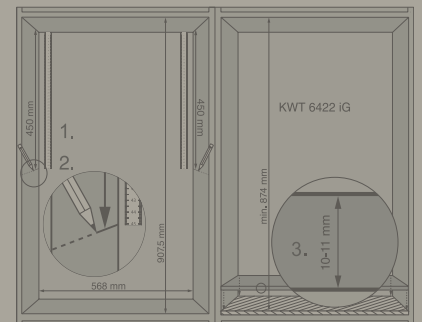

Designoplossingen

Inbouwmaatschetsen

Designoplossingen

ESWKL 60

ESWKL60 zorgt ervoor dat de opening tussen een 45 cm apparaat en een serviesverwarmer zwart kleurt in plaats van roestvrijstaal

Artikelnummer: 11179710 (zwart)