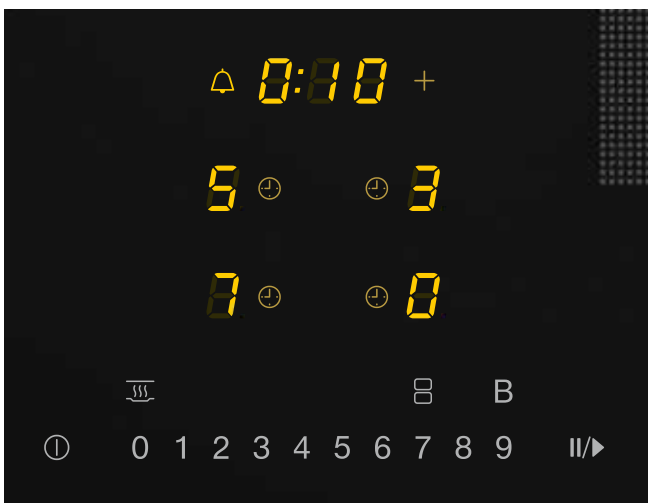

Tip

Voor perfecte uitlijning met een 60 cm oven erboven.

De ESW in combinatie met een 60 cm oven is precies even hoog als de combinatie van 2 ovens van 45 cm.

Vacumeerlade

Nieuwe
Keuken **Plus**

EVS 7010

Design	VitroLine / ArtLine
Bediening	Sensorbediening
Kleuren: Roestvrij staal met CleanSteel / Obsidiaanzwart / Grafietgrijs / Matzwart	- / ■ / ■ / ■
Vacumeertechniek	
3 vacumeerstanden	■
3 sealstanden	■
Capaciteit pomp 4 m3/h	■
Bereidingsstelsel met symbolen	■
Maximale vacumeerzak 250 x 350 mm	■
Inhoud vacumeerruimte 8 liter	■
Gebruiksmogelijkheden	
Voorbereiden voor sous-vide koken	■
Langere houdbaarheid levensmiddelen	■
Marineren van levensmiddelen	■
Portioneren van levensmiddelen	■
Hersluiten van verpakkingen	■
Bedieningsgemak	
Push2Open	■
Volledig uittrekbare geleiders voor het eenvoudig vullen en uitnemen	■
Meegeleverde accessoires	
50 Kleine vacumeerzakken (180 x 280)	■
50 Grote vacumeerzakken (240 x 350)	■
Aansluitkabel voor vacumeerbakjes	■
Kookboek voor sous-vide koken	■
Technische gegevens	
Nismaten b x h x d in cm 59,5 x 14,1 x 57,0	■
Aansluitwaarde 0,3 kW	■
Consumentenadviesprijs	€ 2.599,- (OBSW / GRGR)
	€ 2.649,- (Matzwart / PEBE)

SmartSelect White

SmartSelect

ComfortSelect

Inductie- kookplaten

Alleen bij Miele.

FullSurface.

Ontdek de meest flexibele kookplaat ooit. U bepaalt namelijk zelf waar u de pannen plaatst. Als u de pan naar een andere plek verschuift, dan gaat het vermogen en de timer automatisch mee.