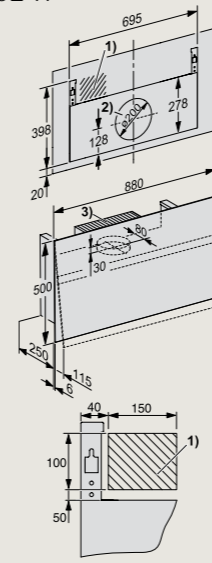

Inbouwschetsen

Raadpleeg www.miele.nl voor een compleet en actueel overzicht van alle inbouwmaatschetsen en installatie voorschriften!

DA 9092 W