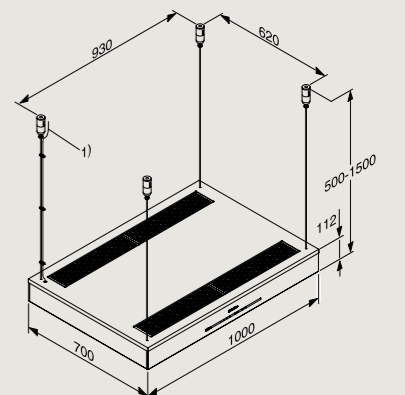

Afzuigkappen

PUR 98 D

DA 6698 D

DA 6708 D

DA 6708 D

Inbouwschetsen

Raadpleeg www.miele.nl voor een compleet en actueel overzicht van alle inbouwmaatschetsen en installatie voorschriften!

DA 4248 V D