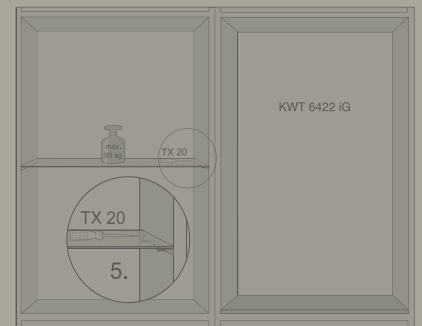

Designoplossingen

Inbouwmaatschetsen

Designoplossingen

ESWKL 60

ESWKL60 zorgt ervoor dat de opening tussen een 45 cm apparaat en een serviesverwarmer zwart kleurt in plaats van roestvrijstaal

Artikelnummer: 11179710 (zwart)