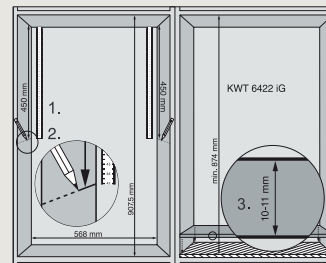

ENB 1060

ENB 1060 zorgt voor een minimale tussenruimte tussen twee zichtapparaten met een nis van 45 cm of een nis van 60 cm. Om een perfecte combinatie te krijgen van twee apparaten met nis 45 cm en één KWT 6422IG (wijnklimaatkast) is dit accessoire noodzakelijk.

Artikelnummer: 10810730

€ 92,⁹⁵