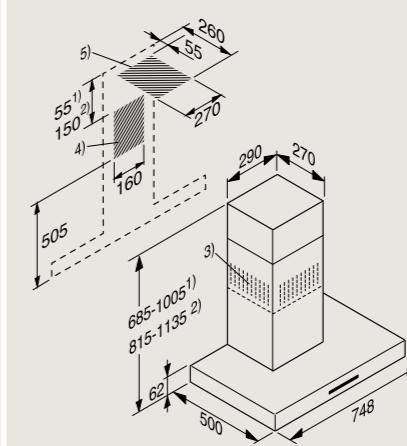

Inbouwschetsen

Raadpleeg www.miele.nl voor een compleet en actueel overzicht van alle inbouwmaatschetsen en installatie voorschriften!

DA 4288 W