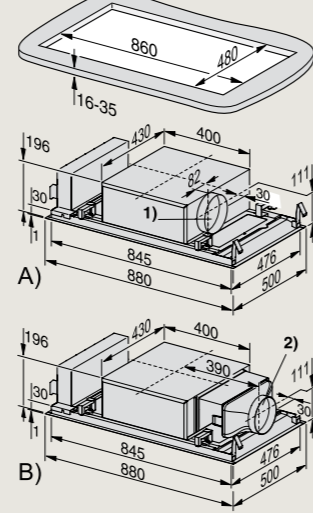

DAC 2940 Stella,
DAC 4940 Stella Ambient,
DAC 4943 EXT A Stella Ambient