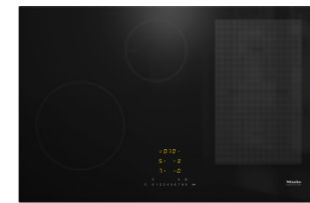

KM 7474 FL

Design	KM 7464 FR	KM 7564 FL
Randlijst	Roestvrij staal	Volledig integreerbaar / opliggend
Kleur keramisch glas	Zwart	Zwart
Bediening	ComfortSelect	SmartSelect
Geschikt voor combinatie SmartLine-elementen		■
Geschikt voor combinatie SmartLine-werkbladafzuiging		■
Uitvoering		
Aantal kookzones, waarvan PowerFlex-zones	4 / 2	4 / 4
PowerFlex-kookzone in cm	Ø 15 - 23	Ø 15 - 23
Vermogen / Booster / TwinBooster in kW	2,1 / 3 / 3,65	2,1 / 3 / 3,65
PowerFlex-zones		
PowerFlex-kookzone links in cm		Ø 23 - 39
Vermogen / Booster / TwinBooster in kW		3,4 / 4,8 / 7,3
PowerFlex-kookzone midden in cm		
Vermogen / Booster / TwinBooster in kW		
PowerFlex-kookzone rechts in cm	Ø 23 - 39	Ø 23 - 39
Vermogen / Booster / TwinBooster in kW	3,4 / 4,8 / 7,3	3,4 / 4,8 / 7,3
Kookzones		
Afmeting kookzone links voor in cm	Ø 14 - 19	
Vermogen / Booster / TwinBooster in kW	1,85 / 2,5 / 3	
Afmeting kookzone links achter in cm	Ø 10 - 16	
Vermogen / Booster / TwinBooster in kW	1,4 / 1,7 / 2,2	
Afmeting kookzone rechts achter in cm		
Vermogen / Booster / TwinBooster in kW		
Afmeting kookzone rechts voor in cm		
Vermogen / Booster / TwinBooster in kW		
Bedieningsgemak		
CookAssist		
TempControl-kookzone		
Warmhoudfunctie	■	■
Kookwekker	■	■
Aankookautomaat	■	■
Stop&Go-functie	■	■
Schoonmaakvergrendeling		
Con@ctivity 3.0	■	■
WiFiConn@ct	■	■
Panherkening	■	■
Veiligheid		
Uitschakeling ontbreken pan	■	■
Ingebruiknamebeveiliging	■	■
Technische gegevens		
Afmetingen kookplaat in cm	62,6 x 52,6	62 x 52
Inbouwhoogte incl. stopcontact in cm	5,2	5,1
Nismaten volledig integreerbaar b x d in cm		60-62,4 x 50-52,4
Nismaten opliggend in cm	56-60 x 49-50	60 x 50
Aansluitwaarde in kW	7,3	7,3
Consumentenadviesprijs	€ 1.329,-	€ 1.679,-