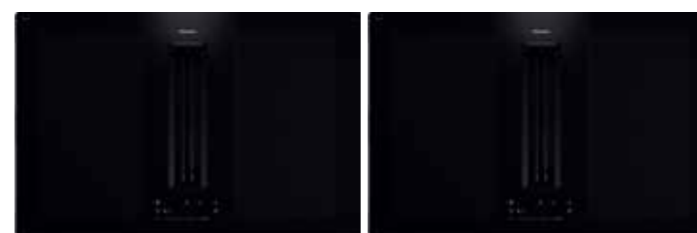

KMDA 7876 FL-U MattFinish

KMDA 7876 FL -A MattFinish

Design	KMDA 7876 FL-U MattFinish	KMDA 7876 FL -A MattFinish
Kleur keramisch glas / Randlijst roestvrij staal	Matzwart / -	Matzwart / -
Volledig geïntegreerde / Opliggende inbouw	■ / ■	■ / ■
Volledig geïntegreerd rooster / Design rooster / Design vetfilter	■ / zwart kunststof / zwart	■ / zwart kunststof / zwart
Uitvoering		
Luchtafvoer / geleide luchtrecirculatie / vrije luchtrecirculatie (Plug&Play)	converteerbaar / converteerbaar / ■	■ /converteerbaar / converteerbaar
Aantal kookzones, waarvan Flex-zones / Max. aantal pannen	4 / 2 / 4	4 / 2 / 4
Flex-kookzones		
Aantal / Zone / Afmeting in mm	4 / PowerFlex XL Zones / 130 - 230	4 / PowerFlex XL Zones / 130 - 230
Max. vermogen / Booster / TwinBooster in kW	2.100 / 3.000 / 3650	2.100 / 3.000 / 3650
1. Kookbereik		
Aantal / Zone / Afmeting kookzone vergroting in mm	links / PowerFlex XL - koppeling / 230x460	links / PowerFlex XL - koppeling / 230x460
Max. vermogen / Booster / TwinBooster in kW	3.400 / 4.800 / 7.300	3.400 / 4.800 / 7.300
2. Kookbereik		
Aantal / Zone / Afmeting kookzone vergroting in mm	rechts / PowerFlex XL - koppeling / 230x460	rechts / PowerFlex XL - koppeling / 230x460
Max. vermogen / Booster / TwinBooster in kW	3.000 / 3.700 / -	3.000 / 3.700 / -
3. Kookbereik		
Aantal / Zone / Afmeting kookzone vergroting in mm		
Max. vermogen / Booster / TwinBooster in kW		
4. Kookbereik		
Aantal / Zone / Afmeting kookzone vergroting in mm		
Max. vermogen / Booster / TwinBooster in kW		
Bedieningsgemak		
Bediening / kleur bediening	ComfortSelect White / wit	ComfortSelect White / wit
Permanente panherkenning / Warmhoudfunctie / Stop&Go-functie	■ / ■ / ■	■ / ■ / ■
Kookwekker / Uitschakeling bij ontbreken pan / Aankookautomaat	■ / ■ / ■	■ / ■ / ■
Individuele instelmogelijkheden (bijv. signaaltönen) / Recall-functie	■ / ■	■ / ■
Automatische luchtafzuiging achteraf 5 / 15 Min.	■	■
Vetfilter / actief koolstoffilter verzadigingsindicator	■ / ■	■ / -
Netwerk		
Miele@home / WiFi Conn@ct	■ / ■	■ / ■
Con@ctivity	■	■
Efficiëntie en duurzaamheid		
Energie-efficiëntieklasse / Klasse voor vetafscheiding	A+ / A	A+ / A
Energieverbruik per jaar in kW / Jaar / ECO-Motor / Silence-Motor	32 / ■ / ■	32 / ■ / ■
Onderhoud / reiniging		
Gemakkelijk te reinigen glaskeramik / Wisbeveiliging	■ / ■	■ / ■
Clean-cover afzuigunit / Vetfilter / actief koolstoffilter van bovenaf uitneembaar	■ / ■ / ■	■ / ■ / ■
	zie volgende pagina >>	zie volgende pagina >>