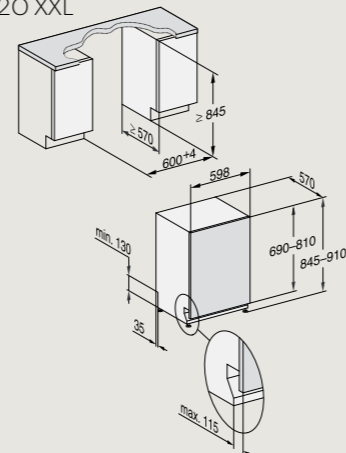

G 5455 Vi XXL, G 5455 SC Vi XXL, G 7188 SC Vi XXL, G 7298 SC Vi XXL, G 7678 SC Vi XXL, G 7765 SC Vi XXL, G 7771 SC Vi, G 7793 SC Vi, G 7795 SC Vi K20 XXL, G 7985 SC Vi K20 XXL