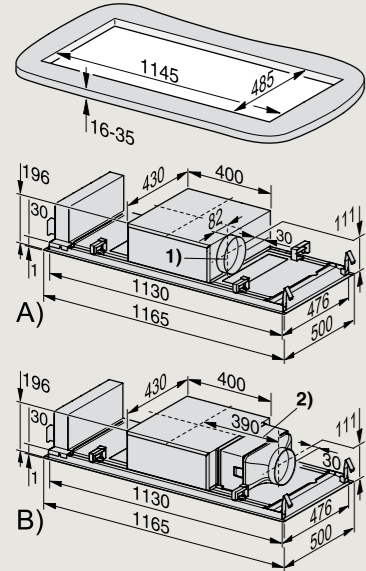

DAC 4240 Stella Ambient