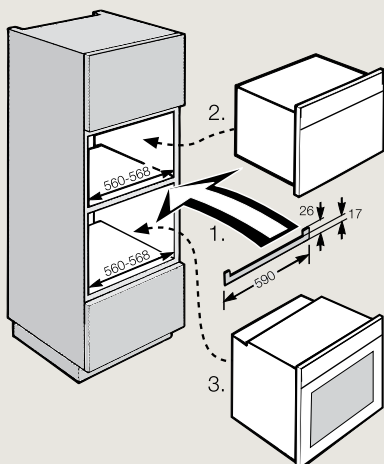

HKL 60

HKL60 zorgt ervoor dat het vooraanzicht van de kastplanken hetzelfde kleur als het apparaat voor een nis van 45 cm of een nis van 60 cm.

Artikelnummer: 7114780

HKL60 Cleansteel

€ 46,⁹⁵

Artikelnummer: 5165170

HKL60 Obsidiaanzwart

€ 46,⁹⁵

Artikelnummer: 10410570

HKL60 Grafietgrijs

€ 57,⁹⁵