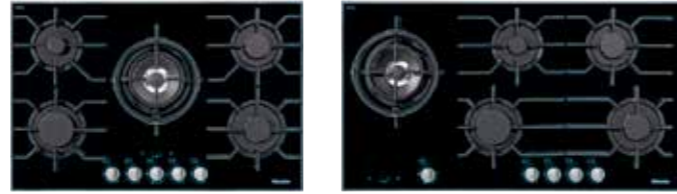

Consumentenadviesprijs € 5.429,-

Gaskookplaten

KM 3034-1 G

KM 3054-1 G

Design	KM 3034-1 G	KM 3054-1 G
Ondergrond	Zwart glas	Zwart glas
Bediening	Knoppen	Knoppen
Roestvrijstalen randlijst	■	■
Uitvoering		
Aantal kookzones	5	5
Wokbrander		
Dual wokbrander	■	■
Vermogen wokbrander in kW	4,7	4,7
Vermogen sterkbrander in kW	2,7	2,7
Vermogen normaalbrander in kW	1,7 / 1,7	1,7 / 1,75
Vermogen spaarbrander in kW	1	1
Bedieningsgemak		
Elektronische vonkontsteking	■	■
QuickStart	■	■
Pannendragers van gietijzer	■	■
Vaatwasserbestendige pannendragers	■	■
Veiligheid		
GasStop	■	■
ReStart	■	■
Meegeleverde accessoires		
Wokring	■	■
Combiring voor kleinere pannen	■	■
Technische gegevens		
Maten kookplaat b x d in cm	80,6 x 52,6	94,2 x 52,6
Hoogte inclusief aansluitblok in cm	7,1	7,1
Volledig integreerbaar		
Nismaten b x d in cm	78 x 50	91,6 x 50
Aansluitwaarde in kW	0,025	0,025
Consumentenadviesprijs	€ 1.849,-	€ 2.019,-