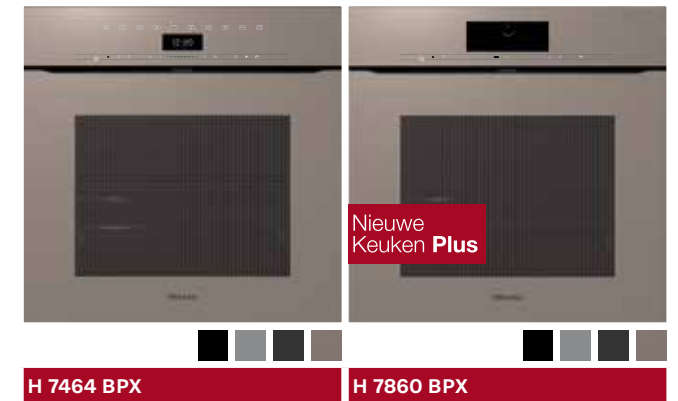

Design	ArtLine	ArtLine
Bediening	DirectSensor met Touch2Open	M Touch met Touch2Open
Kleuren: Obsidiaanzwart / Grafietgrijs / Matzwart / Pearl Beige	■ / ■ / ■ / ■	■ / ■ / ■ / ■
MotionReact		■
Ovenfuncties		
Acht bereidingssystemen waaronder Hetelucht Plus, Boven- en onderwarmte, intensief bakken en Grill	■	■
Extra ovenfuncties		
Functie Professional	■	■
Braadautomaat / Voorzien van bratometer	■ / met kabel	■ / draadloos
SlowCooking	■	■
Speciale toepassingen	■	■
Automatische programma's	■	■
Landenspecifieke programma's / Eigen programma's	- / ■	■ / ■
TasteControl / KeepWarm / AirFry	■ / ■ / -	■ / ■ / -
Crisp-functie	■	■
Bedieningsgemak		
Timerfuncties / Dagtijdweergave / Kookwekker	■ / ■ / ■	■ / ■ / ■
Programmering bereidingstijd / duur / einde bereidingstijd	■ / ■ / ■	■ / ■ / ■
Weergave werkelijke temperatuur / ingestelde temperatuur	■ / ■	■ / ■
Geluidssignaal bij het bereiken van de ingestelde temperatuur	■	■
Voorgeprogrammeerde temperatuur	■	■
Individuele instellingen	■	■
Ovenruimte		
Inhoud binnenruimte	76 liter / 5 niveaus	76 liter / 5 niveaus
Temperatuurbereik	30 - 300 °C	30 - 300 °C
FoodView		■
Binnenruimte voorzien van PerfectClean		■
Zelfreinigingssysteem Pyrolyse	■	■
Verlichting - Halogeen / LED / BrilliantLight	- / ■ / -	- / - / ■
Meegeleverde accessoires		
Aantal bakplaten met PerfectClean	1	1
Universele bakplaat met PerfectClean	1	1
Bak- en braadrooster	1 (Pyrofit)	1 (Pyrofit)
FlexiClip-geleiders (uitneembaar)		■
FlexiClip-geleiders Pyrofit	■	■
Efficiëntie en duurzaamheid		
Snel opwarmen	■	■
Restwarmtebenutting	■	■
SoftOpen/SoftClose	■	■
Energie-efficiëntieklasse	■	■
WiFiConn@ct	■	■
Technische gegevens		
Nismaten b x h x d in cm	56,0 - 56,8 x 59,0 - 59,5 x 55,0	56,0 - 56,8 x 59,0 - 59,5 x 55,0
Aansluitwaarde in kW	3,6	3,7
Consumentenadviesprijs	€ 2.799,- (ArtLine, OBSW / GRGR)	€ 4.199,- (ArtLine, OBSW / GRGR)
	€ 2.899,- (ArtLine, Matzwart / PEBE)	€ 4.299,- (ArtLine, Matzwart / PEBE)

Matzwart Gala Edition inclusief voucher voor 125 weken extra garantie.

Matzwart Gala Edition inclusief voucher voor 125 weken extra garantie.