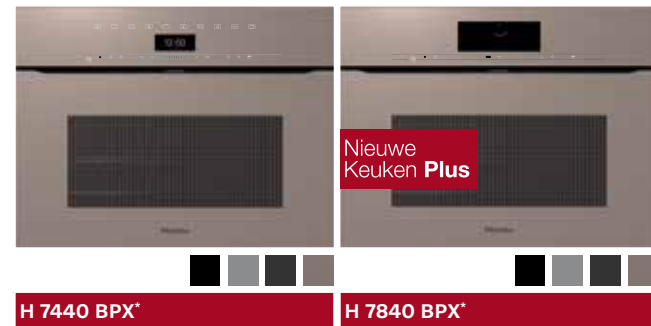

Ovens - compact

Design	ArtLine	ArtLine
Bediening	DirectSensor met Touch2Open	M Touch met Touch2Open
Kleuren: Obsidiaanzwart / Grafietgrijs / Matzwart / Pearl Beige	■ / ■ / ■ / ■	■ / ■ / ■ / ■
MotionReact		■
Ovenfuncties		
Boven- en onderwarmte / Onderwarmte / Hetelucht Plus / Grill / Ontdooien / Intensief bakken / Circulatiegrill	■	■
Extra ovenfuncties		
Functie Professional	■	■
Braadautomaat	■	■
Bratometer / Draadloze bratometer	- / -	- / ■
Slow cooking	■	■
Speciale toepassingen	■	■
Automatische programma's	■	■
Landenspecifieke programma's		■
Eigen programma's	■	■
TasteControl / KeepWarm	■	■
Crisp-functie	■	■
Ovenruimte		
Inhoud binnenruimte 49 liter / 3 niveaus	■	■
Temperatuurbereik 30 - 300 °C	■	■
FoodView		■
Binnenruimte voorzien van PerfectClean		■
Zelfreinigingssysteem Pyrolyse	■	■
Verlichting - Halogeen / LED / BrilliantLight	- / ■ / -	- / - / ■
Meegeleverde accessoires		
Bakplaat en bak- en braadrooster	■	■
Extra Comfort-uitrusting		
FlexiClip-geleiders met bakplaat	■	■
Comfort-uitrusting voorzien van PyroFit	■	■
Efficiëntie en duurzaamheid		
Snel opwarmen	■	■
SoftOpen/SoftClose	■	■
Energie-efficiëntieklasse A+	■	■
WiFiConn@ct	■	■
Technische gegevens		
Nismaten b x h x d in cm 56,0 - 56,8 x 45,0 - 45,2 x 55,0	■	■
Aansluitwaarde in kW	3,5	3,5
Consumentenadviesprijs	€ 2.599,- (ArtLine, OBSW / GRGR)	€ 4.219,- (ArtLine, OBSW / GRGR)
	€ 2.699,- (ArtLine, Matzwart / PEBE)	€ 4.319,- (ArtLine, Matzwart / PEBE)

*Artikel in uitvoering grafietgrijs beschikbaar tot oktober 2025. Neem contact op met Miele over de beschikbaarheid van dit model.

*Artikel in uitvoering grafietgrijs beschikbaar tot oktober 2025. Neem contact op met Miele over de beschikbaarheid van dit model.

Ovens