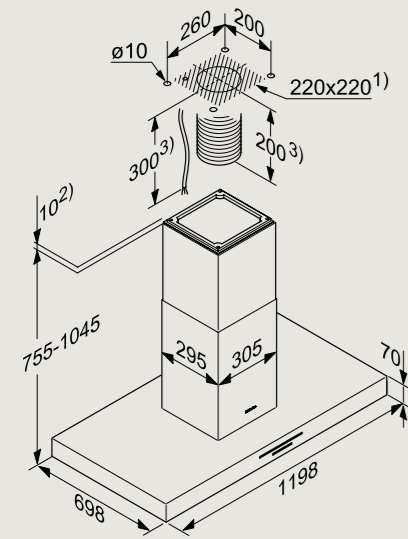

Afzuigkappen

PUR 98 D

DA 6698 D

DA 6708 D

DA 6708 D

Inbouwschetsen

Raadpleeg www.miele.nl voor een compleet en actueel overzicht van alle inbouwmaatschetsen en installatie voorschriften!

DA 4248 V D