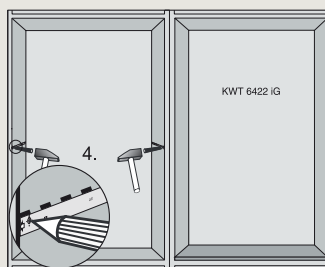

ENB 1060

ENB 1060 zorgt voor een minimale tussenruimte tussen twee zichtapparaten met een nis van 45 cm of een nis van 60 cm. Om een perfecte combinatie te krijgen van twee apparaten met nis 45 cm en één KWT 6422IG (wijnklimaatkast) is dit accessoire noodzakelijk.

Artikelnummer: 10810730

€ 92,⁹⁵