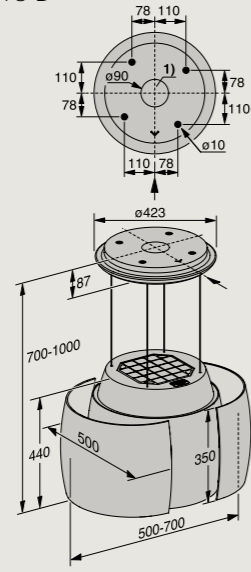

Inbouwschetsen

Raadpleeg www.miele.nl voor een compleet en actueel overzicht van alle inbouwmaatschetsen en installatie voorschriften!

DA 7378 D