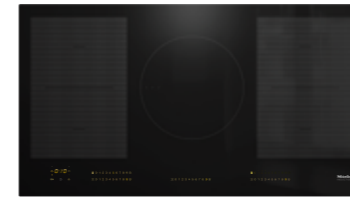

KM 7594 FL*

KM 7684 FL*

>>

Design	KM 7594 FL*	KM 7684 FL*
Randlijst	Volledig integreerbaar / opliggend	Volledig integreerbaar / opliggend
Kleur keramisch glas	Zwart	Zwart
Bediening	SmartSelect	SmartSelect
Kleur bediening	Geel	Geel
Geschikt voor combinatie SmartLine-elementen	■	■
Geschikt voor combinatie SmartLine-werkbladafzuiging		
Uitvoering		
Aantal kookzones, waarvan PowerFlex-zones	5 / 4	4 / 4
PowerFlex-kookzone in cm	Ø 15 - 23	Ø 15 - 23
Vermogen / Booster / TwinBooster in kW	2,1 / 3 / 3,65	2,1 / 3 / 3,65
PowerFlex-zones		
PowerFlex-kookzone links in cm	Ø 23 - 39	Ø 23 - 39
Vermogen / Booster / TwinBooster in kW	3,4 / 4,8 / 7,3	3,4 / 4,8 / 7,3
PowerFlex-kookzone midden in cm		
Vermogen / Booster / TwinBooster in kW		
PowerFlex-kookzone rechts in cm	Ø 23 - 39	Ø 23 - 39
Vermogen / Booster / TwinBooster in kW	3,4 / 4,8 / 7,3	3,4 / 4,8 / 7,3
Kookzones		
Afmeting kookzone links voor in cm		
Vermogen / Booster / TwinBooster in kW		
Afmeting kookzone links achter in cm		
Vermogen / Booster / TwinBooster in kW		
Afmeting kookzone rechts achter in cm		
Vermogen / Booster / TwinBooster in kW		
Afmeting kookzone rechts voor in cm		
Vermogen / Booster / TwinBooster in kW		
Bedieningsgemak		
CookAssist		
TempControl-kookzone		
Warmhoudfunctie	■	■
Kookwekker	■	■
Aankookautomaat	■	■
Stop&Go-functie	■	■
Schoonmaakvergrendeling	■	■
Con@ctivity 3.0	■	■
WiFiConn@ct	■	■
Panherkening	■	■
Veiligheid		
Uitschakeling ontbreken pan	■	■
Ingebruiknamebeveiliging	■	■
Technische gegevens		
Afmetingen kookplaat in cm	93,6 x 52	91,6 x 40,8
Inbouwhoogte incl. stopcontact in cm	5,1	5,1
Nismaten volledig integreerbaar b x d in cm	91,6-94 x 50-52,4	89,6-92 x 38,8-41,2
Nismaten opliggend in cm	91,6 x 50	89,6 x 38,8
Aansluitwaarde in kW	11	7,3
Consumentenadviesprijs	€ 2.779,-	€ 2.599,-

Bekijk achterin Miele accessoires - Kookplaten.

* Ideale combinatie met de DownDraft DAD 4941