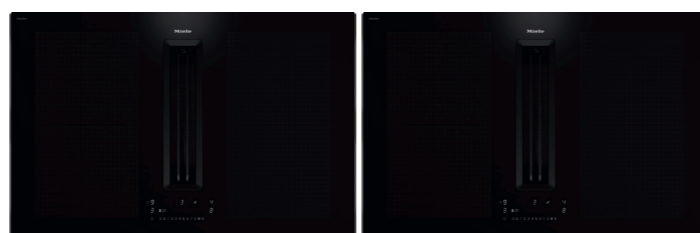

Inductiekookplaten met afzuiging

KMDA 7676 FL-U Black Perfection

KMDA 7676 FL -A BlackPerfection

Ventilatie		
Aantal roestvrijstalen vaatwasserbestendige vetfilters (10-laags)	1	1
Vorbereid voor aansluiting van het vlakke buissysteem met afmetingen 222 x 89 (mm)	Adapter DFK-A of DFK-AK 90	Adapter DFK-A of DFK-AK 90
Draaibare motor / uitblaasrichting / uitblaasafwerking	- / naar achter / rond	- / naar achter / rond
Afzuigcapaciteit max. bij luchtafvoersysteem		
Vermogensstand 3 (m ³ / h)		530
Geluidsniveau (dB(A) re1pW) / Geluidsdruk (dB(A) re20μPa)		64 / 50
Afzuigcapaciteit Intensiefstand (m ³ / h)		610
Geluidsniveau (dB(A) re1pW) / Geluidsdruk (dB(A) re20μPa)		67 / 53
Afzuigcapaciteit luchtrecirculatie		
Vermogensstand 3 (m ³ / h)	465	
Geluidsniveau (dB(A) re1pW) / Geluidsdruk (dB(A) re20μPa)	68 / 55	
Afzuigcapaciteit Intensiefstand (m ³ / h)	510	
Geluidsniveau (dB(A) re1pW) / Geluidsdruk (dB(A) re20μPa)	70 / 57	
Veiligheid		
Veiligheidsuitschakeling / oververhittingsbeveiliging / koelventilator	■ / ■ / ■	■ / ■ / ■
Vergrendelingsfunctie / ingebruiknamebeveiliging / Restwarmteaanduiding	■ / ■ / ■	■ / ■ / ■
Aansluiting voor raamcontactschakelaar	■	■
Technische gegevens		
Afmetingen in mm (B x H x D)	800 x 238 x 520	800 x 238 x 520
Maximale inbouwhoogte in mm	238	238
Nismaten oplopend in mm (B x D)	780 x 500	780 x 500
Nismaten volledig integreerbaar (binnenmaat) in mm (B x D)	780 x 500	780 x 500
Nismaten volledig integreerbaar (buitenmaat) in mm (B x D)	804 x 524	804 x 524
Aansluitwaarde in kW / Spanning in V / Frequentie in Hz	7,5 / 230 / 50-60	7,5 / 230 / 50-60
Meegeleverde toebehoren		
Aansluitkabel / Plug&Play adapter	■ / ■	■ / -
Adapter voor speciale achterwand aansluiting (voor vrij uitblasende recirculatie)	■	■
Actief koolstoffilter voor luchtrecirculatie	DFK 35-P	
Accessoires verkrijgbaar		
Afvoerkanaal onderdelen / sets DFKS (SET DFKS-UR, SET DFKS-AR)	■	■
Actief koolstoffilter voor luchtrecirculatie	DFK 35-P / DFK 35-S	
DUU 1500	■	
Muurkast DMK 150-1		■
Consumentenadviesprijs	€ 3.499,-	€ 3.499,-