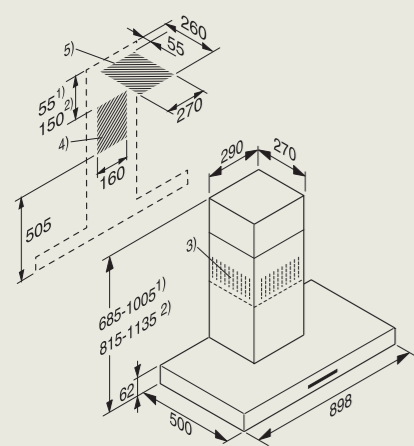

Inbouwschetsen

Raadpleeg www.miele.nl voor een compleet en actueel overzicht van alle inbouwmaatschetsen en installatie voorschriften!

DA 6096 W

DA 4288 W

DA 2558

DA 4298 W

DA 6498 W