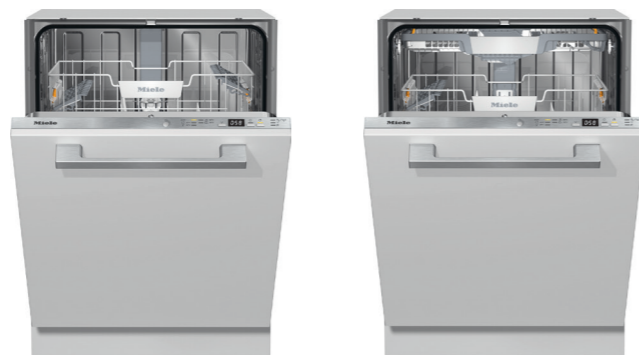

Vaatwassers XXL - Volledig integreerbaar

G 5355 Vi XXL

G 5355 SC Vi XXL

Uitvoering		
Uitrusting voor bestek	Bestekkorf	3D-MultiFlexlade
Display met resttijdweergave en voorprogrammering tot 24 uur	Display met symbolen	Display met symbolen
Geluidsniveau	44 dB	44 dB
Voorzien van BrilliantLight		
FrontFit		
Programma's		
ECO / Auto 45 - 65°C / ComfortWash 45°C / Intensief 75°C / Powerwash 60°C / Speciaal 45°C / ComfortWash+ 55°C		
ECO 50 / Automatic / Speciaal / Intensief	■	■
QuickPowerWash - 58 min	■	■
QuickPowerWash - 58 min. (Powerwash +instelling Quick)		
Extra stil 50 °C		
Hygiëne 75 °C		
Extra programma's zoals SolarSpaar / Zonder bovenrek / Pasta, Paella / Bierglazen / Machine reiniging		
Extra functies/onderdeel		
Express / Intense Zone / AutoDos	■ / - / -	■ / - / -
Extra schoon / Extra droog / BottleClean / StrawClean	■ / ■ / - / -	■ / ■ / - / -
Bedieningsgemak		
Turbothermic-circulatiedroging	■	■
SensorDry	■	■
AutoOpen-droging	■	■
Knock2open		
ComfortClose / AutoClose	■ / -	■ / -
Halve belading	■	■
Uitgestelde starttijd	■	■
AutoStart		
Rekuitvoering		
Rekuitvoering	Comfort	Comfort
Couverts	13	14
Efficiëntie en duurzaamheid		
Waterverbruik in liters (Automatic- / Eco-programma)	6,0 / 8,4	6,0 / 8,4
Energieverbruik in kWh/100 cycli	74	74
Energie-efficiëntieklasse / Geluidsklasse	C / B	C / B
Eco feedback		
Filtercontrole		
ThermoSpaar (warmwateraansluiting max. 60 °C)	■	■
Elektronische propipomp voor variabele spoeldruk	■	■
Waterproof-systeem	■	■
WiFiConn@ct		
Bijgesloten vouchers		
Voucher 6x PowerDisk		
Voucher extra A&C set (DishClean, zout en glansmiddel)		
Technische gegevens		
Aansluitwaarde in kW	2	2
Nismaten h x b x d in cm	84,5-91 x 60 x 57	84,5-91 x 60 x 57
Consumentenadviesprijs		
	€ 1.419,-	€ 1.469,-