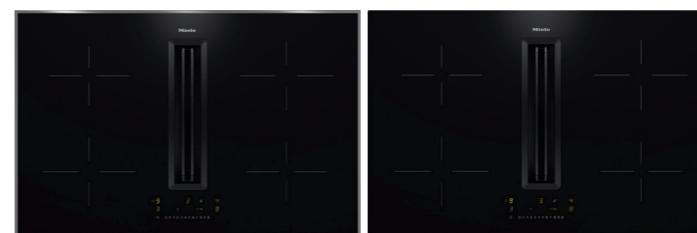

KMDA 7272 FR-A Silence

KMDA 7272 FL-A Silence

Design	KMDA 7272 FR-A Silence	KMDA 7272 FL-A Silence
Kleur keramisch glas / Randlijst roestvrij staal	Zwart / ■	Zwart / -
Volledig geïntegreerde / Opliggende inbouw	- / ■	■ / ■
Volledig geïntegreerd rooster / Design rooster	■ / zwart kunststof	■ / zwart kunststof
Uitvoering		
Luchtafvoer / geleide luchtrecirculatie / vrije luchtrecirculatie (Plug&Play)	■ / converteerbaar / converteerbaar	■ / converteerbaar / converteerbaar
Aantal kookzones, waarvan PowerFlex-zones / Max. aantal pannen	4 / - / 4	4 / - / 4
PowerFlex-kookzones		
Aantal / Zone / Afmeting in mm	- / - / -	- / - / -
Max. vermogen / Booster / TwinBooster in kW	- / - / -	- / - / -
1. Kookbereik		
Aantal / Zone / Afmeting kookzone vergroting in mm	1 / links voor / Ø 110 - 220	1 / links voor / Ø 110 - 220
Max. vermogen / Booster / TwinBooster in kW	2.300 / 3.000 / -	2.300 / 3.000 / -
2. Kookbereik		
Aantal / Zone / Afmeting kookzone vergroting in mm	1 / links achter / Ø 100 - 190	1 / links achter / Ø 100 - 190
Max. vermogen / Booster / TwinBooster in kW	1.400 / 2.100 / -	1.400 / 2.100 / -
3. Kookbereik		
Aantal / Zone / Afmeting kookzone vergroting in mm	1 / rechts achter / Ø 110 - 220	1 / rechts achter / Ø 110 - 220
Max. vermogen / Booster / TwinBooster in kW	2.300 / 3.000 / -	2.300 / 3.000 / -
4. Kookbereik		
Aantal / Zone / Afmeting kookzone vergroting in mm	1 / rechts voor / Ø 100 - 190	1 / rechts voor / Ø 100 - 190
Max. vermogen / Booster / TwinBooster in kW	1.400 / 2.100 / -	1.400 / 2.100 / -
Bedieningsgemak		
Bediening / kleur bediening	ComfortSelect Plus / geel	ComfortSelect Plus / geel
Permanente panherkenning / Warmhoudfunctie / Stop&Go-functie	■ / ■ / ■	■ / ■ / ■
Kookwekker / Uitschakeling bij ontbreken pan / Aankookautomaat	■ / ■ / ■	■ / ■ / ■
Individuele instelmogelijkheden (bijv. signaaltönen) / Recall-functie	■ / ■	■ / ■
Automatische luchtafzuiging achteraf 5 / 15 Min.	■	■
Vetfilter / actief koolstoffilter verzadigingsindicator	■ / -	■ / -
Netwerk		
Miele@home / WiFi Conn@ct	- / -	- / -
Con@ctivity	■	■
Efficiëntie en duurzaamheid		
Energie-efficiëntieklasse / Klasse voor vetafscheiding	A+ / A	A+ / A
Energieverbruik per jaar in kW / Jaar / ECO-Motor / Silence-Motor	32 / ■ / ■	32 / ■ / ■
Onderhoud / reiniging		
Gemakkelijk te reinigen glaskeramik / Wisbeveiliging	■ / -	■ / -
Clean-cover afzuigunit / Vetfilter / actief koolstoffilter van bovenaf uitneembaar	■ / ■ / ■	■ / ■ / ■
	zie volgende pagina >>	zie volgende pagina >>

* Bij alle inductiekookplaten met afzuiging dient u een luchtafvoer of recirculatieset apart te bestellen. Voor inductiekookplaten met recirculatie (U-uitvoering) is dit optioneel.