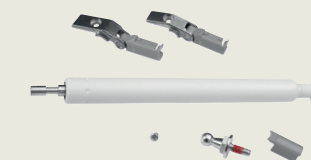

* afhankelijk van model