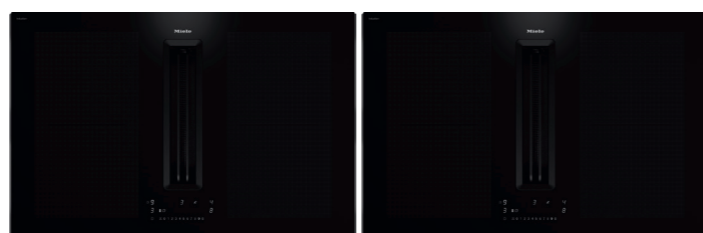

Inductiekookplaten met afzuiging

KMDA 7676 FL-U Black Perfection   **KMDA 7676 FL -A BlackPerfection**

Design	KMDA 7676 FL-U Black Perfection	KMDA 7676 FL -A BlackPerfection
Kleur keramisch glas / Randlijst roestvrij staal	Zwart / -	Zwart / -
Volledig geïntegreerde / Opliggende inbouw	■ / ■	■ / ■
Volledig geïntegreerd rooster / Design rooster / Design vetfilter	■ / zwart kunststof met rvs / zwart	■ / zwart kunststof met rvs / zwart
Uitvoering		
Luchtafvoer / geleide luchtrecirculatie / vrije luchtrecirculatie (Plug&Play)	converteerbaar / converteerbaar / ■	■ /converteerbaar / converteerbaar
Aantal kookzones, waarvan Flex-zones / Max. aantal pannen	4 / 2 / 4	4 / 2 / 4
Flex-kookzones		
Aantal / Zone / Afmeting in mm	4 / PowerFlex XL Zones / 130 - 230	4 / PowerFlex XL Zones / 130 - 230
Max. vermogen / Booster / TwinBooster in kW	2.100 / 3.000 / 3650	2.100 / 3.000 / 3650
1. Kookbereik		
Aantal / Zone / Afmeting kookzone vergroting in mm	links / PowerFlex XL - koppeling / 230x460	links / PowerFlex XL - koppeling / 230x460
Max. vermogen / Booster / TwinBooster in kW	3.400 / 4.800 / 7.300	3.400 / 4.800 / 7.300
2. Kookbereik		
Aantal / Zone / Afmeting kookzone vergroting in mm	rechts / PowerFlex XL - koppeling / 230x460	rechts / PowerFlex XL - koppeling / 230x460
Max. vermogen / Booster / TwinBooster in kW	3.400 / 4.800 / 7.300	3.000 / 3.700 / -
3. Kookbereik		
Aantal / Zone / Afmeting kookzone vergroting in mm		
Max. vermogen / Booster / TwinBooster in kW		
4. Kookbereik		
Aantal / Zone / Afmeting kookzone vergroting in mm		
Max. vermogen / Booster / TwinBooster in kW		
Bedieningsgemak		
Bediening / kleur bediening	ComfortSelect White / wit	ComfortSelect White / wit
Permanente panherkenning / Warmhoudfunctie / Stop&Go-functie	■ / ■ / ■	■ / ■ / ■
Kookwekker / Uitschakeling bij ontbreken pan / Aankookautomaat	■ / ■ / ■	■ / ■ / ■
Individuele instelmogelijkheden (bijv. signaaltönen) / Recall-functie	■ / ■	■ / ■
Automatische luchtafzuiging achteraf 5 / 15 Min.	■	■
Vetfilter / actief koolstoffilter verzadigingsindicator	■ / ■	■ / -
Netwerk		
Miele@home / WiFi Conn@ct	■ / ■	■ / ■
Con@ctivity	■	■
Efficiëntie en duurzaamheid		
Energie-efficiëntieklasse / Klasse voor vetafscheiding	A+ / A	A+ / A
Energieverbruik per jaar in kW / Jaar / ECO-Motor / Silence-Motor	32 / ■ / ■	32 / ■ / ■
Onderhoud / reiniging		
Gemakkelijk te reinigen glaskeramiek / Wisbeveiliging	■ / ■	■ / ■
Clean-cover afzuigunit / Vetfilter / actief koolstoffilter van bovenaf uitneembaar	■ / ■ / ■	■ / ■ / ■
	zie volgende pagina >>	zie volgende pagina >>

* Bij alle inductiekookplaten met afzuiging dient u een luchtafvoer of recirculatieset apart te bestellen. Voor inductiekookplaten met recirculatie (U-uitvoering) is dit optioneel.