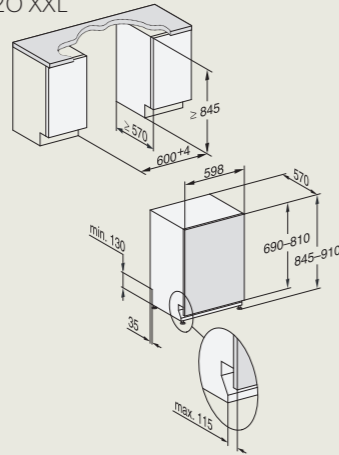

Vaatwassers

G 5355 Vi XXL, G 5355 SC Vi XXL,
G 7188 SC Vi XXL, G 7298 SC Vi XXL,
G 7678 SC Vi XXL, G 7765 SC Vi XXL,
G 7771 SC Vi, G 7793 SC Vi,
G 7795 SC Vi K20 XXL, G 7985 SC Vi
K20 XXL