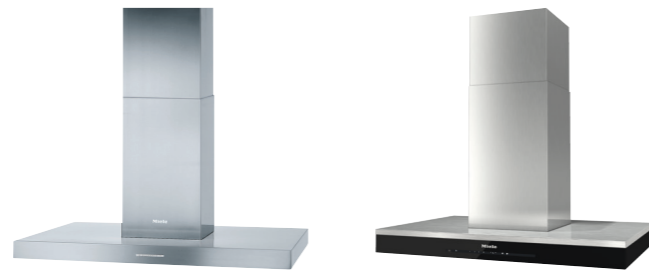

Afzuigkappen - Eilandschouw

PUR 98 D   **DA 6698 D**

Design		
Kleur	Roestvrij staal	Roestvrij staal met zwart glazen bedieningspaneel
Breedte van de afzuigkap in cm*	90	90
Individuele aanpassingen mogelijk**	■	■
AmbientFragrance / HumidityBalance		
Uitvoering		
Luchtafvoer, geschikt voor luchtcirculatie	■ / ■	■ / ■
Luchtafvoer, afzuigcapaciteit max. (m³/h) / geluidsniveau Intensiefstand max. (dB(A))	650 / 69	730 / 65
Circulatie, afzuigcapaciteit max. (m³/h) / geluidsniveau Intensiefstand max. (dB(A))	460 / 73	480 / 73
Telescopische afvoerschacht	■	■
Bedieningsgemak		
Roestvrijstalen vaatwasserbestendige vetfilters	3	3
Gemakkelijk te reinigen CleanCover-afzuigunit	■	■
Luchtafzuiging achteraf 5 / 15 min.		■
WiFiConn@ct		■
Con@ctivity 3.0		■
Efficiëntie en duurzaamheid		
Wisselstroommotor(AC-motor)	■	
Eco-motor (DC-motor)		■
Energie-efficiëntieklasse	A	A++
Energieverbruik per jaar in kWh	51,8	32
Led-lampen	4	4
Ambiente verlichting		
Voorzien van terugslagklep	■	■
Veiligheid		
Uitschakelbeveiliging	■	■
Montage-instructies		
Luchtafvoeraansluiting bovenzijde	■	■
Diameter ventilatierooster in cm	15	15
Montage-instructies voor circulatie		
Ombouwset circulatiesysteem	DUI 32 ***	DUI 32 ***
Actief koolstoffilter / Regeneereerbaar Longlife-koolstoffilter	DKF12-1 / DKF12-R ****	DKF12-1 / DKF12-R ****
Ontvochtigingsfilter		
Geurflacon Summergarden standaard meegeleverd		
Technische gegevens		
Totale hoogte afzuigkap bij luchtafvoer in cm	69 - 99	70,5 - 100,5
Totale hoogte afzuigkap bij circulatie in cm	75 - 106	76,5 - 107,5
Hoogte x breedte x diepte van afzuigkap in cm	7 x 89,8 x 59,8	8,5 x 89,8 x 59,8
Maatvoering afzuigkap (Ø x H) in cm		
Aansluitwaarde in kW	0,23	0,117
Consumentenadviesprijs	€ 2.139,-	€ 3.699,-