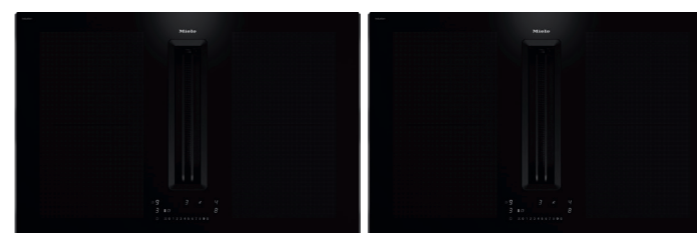

KMDA 7876 FL-U MattFinish   **KMDA 7876 FL -A MattFinish**

Design	KMDA 7876 FL-U MattFinish	KMDA 7876 FL -A MattFinish
Verkrijgbaar vanaf Q2 2024.	Verkrijgbaar vanaf Q2 2024.	Verkrijgbaar vanaf Q2 2024.
Kleur keramisch glas / Randlijst roestvrij staal	Matzwart / -	Matzwart / -
Volledig geïntegreerde / Opliggende inbouw	■ / ■	■ / ■
Volledig geïntegreerd rooster / Design rooster / Design vetfilter	■ / zwart kunststof met rvs / zwart	■ / zwart kunststof met rvs / zwart
Uitvoering		
Luchtafvoer / geleide luchtrecirculatie / vrije luchtrecirculatie (Plug&Play)	converteerbaar / converteerbaar / ■	■ /converteerbaar / converteerbaar
Aantal kookzones, waarvan Flex-zones / Max. aantal pannen	4 / 2 / 4	4 / 2 / 4
Flex-kookzones		
Aantal / Zone / Afmeting in mm	4 / PowerFlex XL Zones / 130 - 230	4 / PowerFlex XL Zones / 130 - 230
Max. vermogen / Booster / TwinBooster in kW	2.100 / 3.000 / 3650	2.100 / 3.000 / 3650
1. Kookbereik		
Aantal / Zone / Afmeting kookzone vergroting in mm	links / PowerFlex XL - koppeling / 230x460	links / PowerFlex XL - koppeling / 230x460
Max. vermogen / Booster / TwinBooster in kW	3.400 / 4.800 / 7.300	3.400 / 4.800 / 7.300
2. Kookbereik		
Aantal / Zone / Afmeting kookzone vergroting in mm	rechts / PowerFlex XL - koppeling / 230x460	rechts / PowerFlex XL - koppeling / 230x460
Max. vermogen / Booster / TwinBooster in kW	3.000 / 3.700 / -	3.000 / 3.700 / -
3. Kookbereik		
Aantal / Zone / Afmeting kookzone vergroting in mm		
Max. vermogen / Booster / TwinBooster in kW		
4. Kookbereik		
Aantal / Zone / Afmeting kookzone vergroting in mm		
Max. vermogen / Booster / TwinBooster in kW		
Bedieningsgemak		
Bediening / kleur bediening	ComfortSelect White / wit	ComfortSelect White / wit
Permanente panherkenning / Warmhoudfunctie / Stop&Go-functie	■ / ■ / ■	■ / ■ / ■
Kookwekker / Uitschakeling bij ontbreken pan / Aankookautomaat	■ / ■ / ■	■ / ■ / ■
Individuele instelmogelijkheden (bijv. signaaltönen) / Recall-functie	■ / ■	■ / ■
Automatische luchtafzuiging achteraf 5 / 15 Min.	■	■
Vetfilter / actief koolstoffilter verzadigingsindicator	■ / ■	■ / -
Netwerk		
Miele@home / WiFi Conn@ct	■ / ■	■ / ■
Con@ctivity	■	■
Efficiëntie en duurzaamheid		
Energie-efficiëntieklasse / Klasse voor vetafscheiding	A+ / A	A+ / A
Energieverbruik per jaar in kW / Jaar / ECO-Motor / Silence-Motor	32 / ■ / ■	32 / ■ / ■
Onderhoud / reiniging		
Gemakkelijk te reinigen glaskeramiek / Wisbeveiliging	■ / ■	■ / ■
Clean-cover afzuigunit / Vetfilter / actief koolstoffilter van bovenaf uitneembaar	■ / ■ / ■	■ / ■ / ■
	zie volgende pagina >>	zie volgende pagina >>