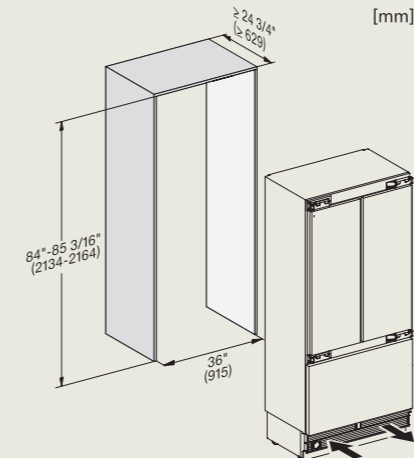

Inbouwschetsen

Raadpleeg www.miele.nl voor een compleet en actueel overzicht van alle inbouwmaatschetsen en installatie voorschriften!

MasterCool

KF 2982 Vi