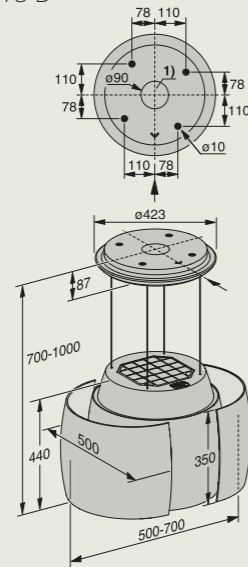

Inbouwschetsen

Raadpleeg www.miele.nl voor een compleet en actueel overzicht van alle inbouwmaatschetsen en installatie voorschriften!

SmartLine-elementen (volledig geïntegreerd)

	SmartLine CS 7XXX FL	SmartLine CSDA 7000 FL	A	B
	1 x 378	1 x 120	504⁺¹	480⁺¹
	1 x 620	2 x 120	866⁺¹	844⁺¹
	2 x 378	1 x 120	884⁺¹	860⁺¹
	1 x 378 1 x 620	2 x 120	1248⁺¹	1224⁺¹
	3 x 378	2 x 120	1386⁺¹	1362⁺¹
	2 x 378 1 x 620	2 x 120	1628⁺¹	1604⁺¹
	4 x 378	2 x 120	1786⁺¹	1742⁺¹
	1 x 378	-	382⁺¹	358⁺¹
	2 x 378	-	762⁺¹	738⁺¹
	1 x 378 1 x 620	-	1004⁺¹	980⁺¹
	3 x 378	-	1142⁺¹	1118⁺¹
	2 x 378 1 x 620	-	1384⁺¹	1360⁺¹
	4 x 378	-	1522⁺¹	1498⁺¹

Afzuigkappen

DA 6708 D

DA 7378 D