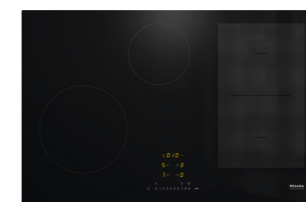

KM 7474 FL

Design	KM 7464 FR	KM 7564 FL
Randlijst	Roestvrij staal	Volledig integreerbaar / opliggend
Kleur keramisch glas	Zwart	Zwart
Bediening	ComfortSelect	SmartSelect
Geschikt voor combinatie SmartLine-elementen		■
Geschikt voor combinatie SmartLine-werkbladafzuiging		■
Uitvoering		
Aantal kookzones, waarvan PowerFlex-zones	4 / 2	4 / 4
PowerFlex-kookzone in cm	Ø 15 - 23	Ø 15 - 23
Vermogen / Booster / TwinBooster in kW	2,1 / 3 / 3,65	2,1 / 3 / 3,65
PowerFlex-zones		
PowerFlex-kookzone links in cm		Ø 23 - 39
Vermogen / Booster / TwinBooster in kW		3,4 / 4,8 / 7,3
PowerFlex-kookzone midden in cm		
Vermogen / Booster / TwinBooster in kW		
PowerFlex-kookzone rechts in cm	Ø 23 - 39	Ø 23 - 39
Vermogen / Booster / TwinBooster in kW	3,4 / 4,8 / 7,3	3,4 / 4,8 / 7,3
Kookzones		
Afmeting kookzone links voor in cm	Ø 14 - 19	
Vermogen / Booster / TwinBooster in kW	1,85 / 2,5 / 3	
Afmeting kookzone links achter in cm	Ø 10 - 16	
Vermogen / Booster / TwinBooster in kW	1,4 / 1,7 / 2,2	
Afmeting kookzone rechts achter in cm		
Vermogen / Booster / TwinBooster in kW		
Afmeting kookzone rechts voor in cm		
Vermogen / Booster / TwinBooster in kW		
Bedieningsgemak		
CookAssist		
TempControl-kookzone		
Warmhoudfunctie	■	■
Kookwekker	■	■
Aankookautomaat	■	■
Stop&Go-functie	■	■
Schoonmaakvergrendeling		
Con@ctivity 3.0	■	■
WiFiConn@ct	■	■
Panherkening	■	■
Veiligheid		
Uitschakeling ontbreken pan	■	■
Ingebruiknamebeveiliging	■	■
Technische gegevens		
Afmetingen kookplaat in cm	62,6 x 52,6	62 x 52
Inbouwhoogte incl. stopcontact in cm	5,2	5,1
Nismaten volledig integreerbaar b x d in cm		60-62,4 x 50-52,4
Nismaten opliggend in cm	56-60 x 49-50	60 x 50
Aansluitwaarde in kW	7,3	7,3
Consumentenadviesprijs	€ 1.329,-	€ 1.679,-