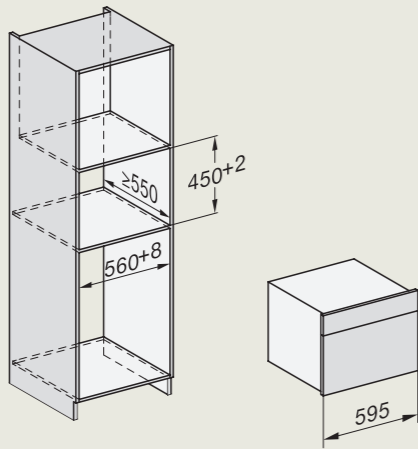

Inbouwschetsen

Raadpleeg www.miele.nl voor een compleet en actueel overzicht van alle inbouwmaatschetsen en installatie voorschriften!

**Stoomovens,
Drukstoomovens,
Combi-Stoomovens en
Stoomovens met magnetron**

DG 2840, DG 7240, DG 7440,
DGM 7440, DGM 7640, DGM
7645, DGM 7840, DGM 7845