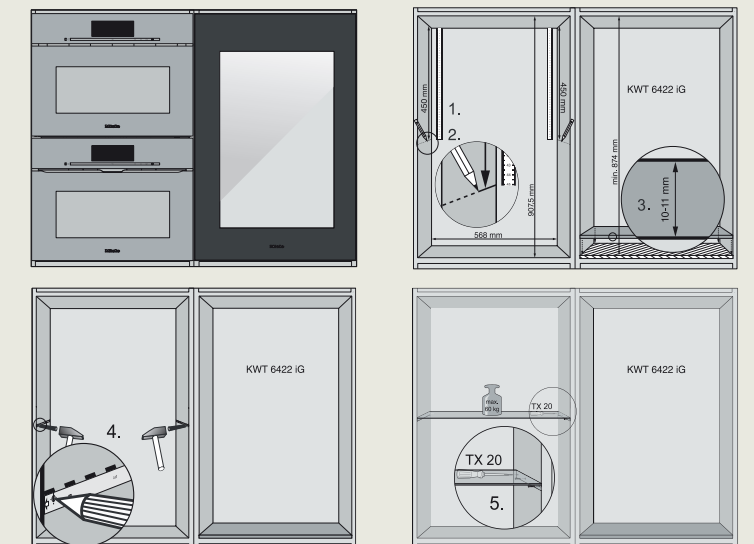

Designoplossingen

ESWKL 60

ESWKL60 zorgt ervoor dat de opening tussen een 45 cm apparaat en een serviesverwarmer zwart kleurt in plaats van roestvrijstaal

Artikelnummer: 11179710

€ 57,⁹⁵

ENB 1060

ENB 1060 zorgt voor een minimale tussenruimte tussen twee zichtapparaten met een nis van 45 cm of een nis van 60 cm. Om een perfecte combinatie te krijgen van twee apparaten met nis 45 cm en één KWT 6422iG (wijnklimaatkast) is dit accessoire noodzakelijk.

Artikelnummer: 10810730

€ 92,⁹⁵