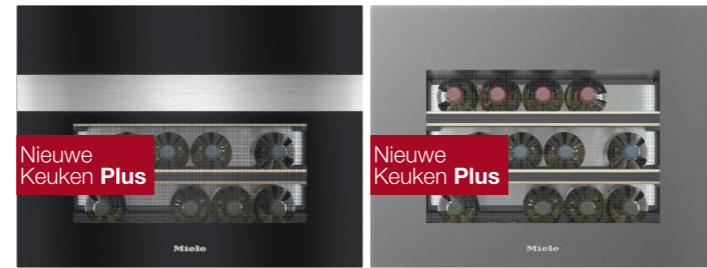

Wijnklimaatkasten

KWT 7112 iG

KWT 7112 iG

Uitvoering		
Geschikt voor	Inbouw	Inbouw
Beschikbare kleuren	Roestvrij staal met CleanSteel	Obsidiaanzwart / grafietgrijs
Kleur front	Glazen deur met UV-filter	Glazen deur met UV-filter
Greeploos design	■	■
Meubelfront		
Verlichting	Led	Led
Deurscharniering	Onder	Onder
Deurscharniering wisselbaar		
Geluidsniveau in dB	32	32
Inhoud		
Aantal wijnflessen	18	18
Bedieningsgemak		
Aantal temperatuurzones	1	1
Push2open	■	■
SoftClose-deursluiting	■	■
Actief-air-clean-filter voorkomt geurtjes	■	■
DynaCool	■	■
Aantal houten roosters	2	2
Waarvan houten FlexiFrame-draagplateaus	2	2
3D-presenter		
SommelierSet WSS 6700		
Elektronische temperatuurweergave en -regeling	TouchControl	TouchControl
WifiConn@ct 1	■	■
Efficiëntie en duurzaamheid		
Energie-efficiëntieklasse	G	G
Energieverbruik per jaar / per 24u in kWh	116 / 0,317	116 / 0,317
Akoestisch en optisch deuralarm	■	■
Montage-instructies		
Geschikt voor side-by-side opstelling	■	■
Bodemplaat voor perfecte uitlijning tussen twee 45 cm inbouwapparaten*		
Technische gegevens		
Nismaten b x h x d in cm	56 - 56,8 x 45 - 45,2 x 55	56 - 56,8 x 45 - 45,2 x 55
Consumentenadviesprijs	€ 2.799,-	€ 2.799,-