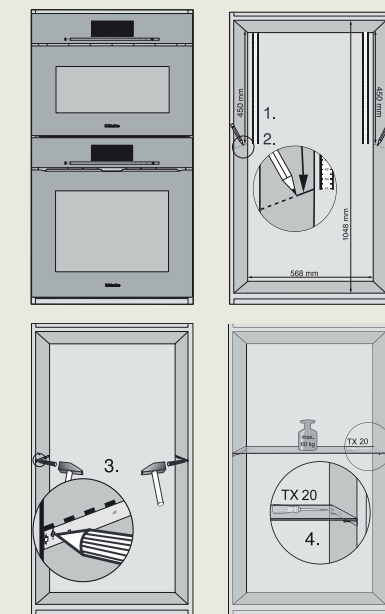

Artikelnummer: 10810730

€ 92,⁹⁵

HKL 60

HKL60 zorgt ervoor dat het vooraanzicht van de kastplanken hetzelfde kleur als het apparaat voor een nis van 45 cm of een nis van 60 cm.

Artikelnummer: 7114780

HKL60 Cleansteel