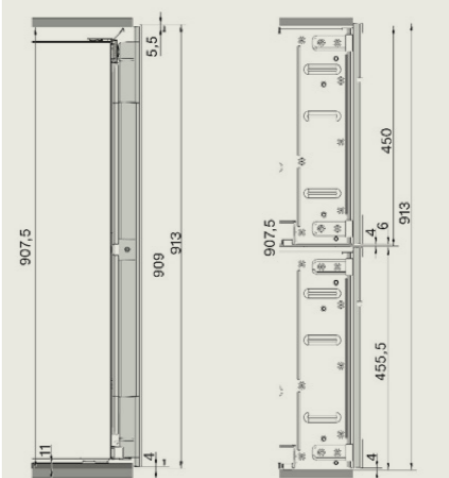

KWT 6422 iG-1