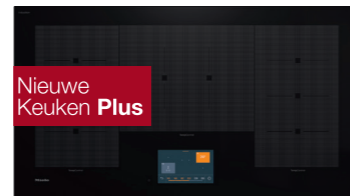

Inductiekookplaten - FlexControl

KM 7999 FL FlexControl

Design

Randlijst	Volledig integreerbaar
Kleur keramisch glas	Zwart
Bediening	Touch
Geschikt voor combinatie SmartLine-elementen	
Geschikt voor combinatie SmartLine-werkbladafzuiging	

Uitvoering

TempControl-kookzones / aantal pannen	3 / 5

Kookzones

Positie	Links
Afmeting kookzone links in cm (BxH)	226 x 382
Vermogen / Booster / TwinBooster in kW	2,8 / 3,6 / -
Positie	Midden
Afmeting kookzone midden in cm (BxH)	365 x 286
Vermogen / Booster / TwinBooster in kW	2,8 / 3,6 / -
Positie	Rechts
Afmeting kookzone rechts in cm (BxH)	226 x 382
Vermogen / Booster / TwinBooster in kW	2,8 / 3,6 / -

Bedieningsgemak

Assistent programma	☐
TempControl-kookzone	☐
PowerFlex Plus	☐
SilentMove	☐
Pan-/Pangrootte herkenning	☐
Permanente panherkenning	☐
Recall-functie	☐
Stop&Go-functie	☐
Kookwekker	☐
Wisbeveiliging	☐
Con@ctivity 3.0	☐
WiFiConn@ct	☐
Automatisch uitschakelen voor alle kookzones	☐
Individuele instelmogelijkheden (bijvoorbeeld signaaltone)	☐

Veiligheid

Uitschakeling ontbreken pan	☐
Ingebruiknamebeveiliging	☐
Restwarmte aanduiding	☐

Technische gegevens

Afmetingen kookplaat in cm (hxbxd)	6,7 x 93,6 x 52
Inbouwhoogte incl. stopcontact in cm	6,7
Nismaten volledig integreerbaar (b x d) in cm	91,6-94 x 50-52,4
Nismaten opliggend (b x d) in cm	91,6 x 50
Aansluitwaarde in kW	10,8

Consumentenadviesprijs	€ 5.429,-