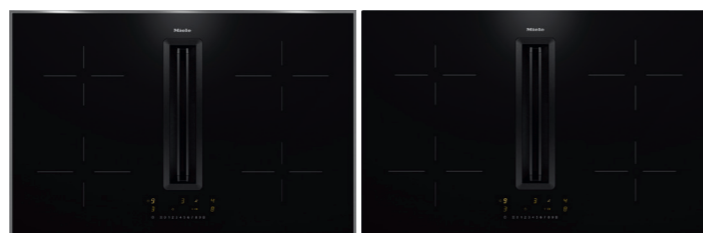

Inductiekookplaten met afzuiging

KMDA 7272 FR-U Silence

KMDA 7272 FL-U Silence

Design	KMDA 7272 FR-U Silence	KMDA 7272 FL-U Silence
Kleur keramisch glas / Randlijst roestvrij staal	Zwart / ■	Zwart / -
Volledig geïntegreerde / Opliggende inbouw	- / ■	■ / ■
Volledig geïntegreerd rooster / Design rooster	■ / zwart kunststof	■ / zwart kunststof
Uitvoering		
Luchtafvoer / geleide luchtrecirculatie / vrije luchtrecirculatie (Plug&Play)	converteerbaar / converteerbaar / ■	converteerbaar / converteerbaar / ■
Aantal kookzones, waarvan PowerFlex-zones / Max. aantal pannen	4 / - / 4	4 / - / 4
PowerFlex-kookzones		
Aantal / Zone / Afmeting in mm	- / - / -	- / - / -
Max. vermogen / Booster / TwinBooster in kW	- / - / -	- / - / -
1. Kookbereik		
Aantal / Zone / Afmeting kookzone vergroting in mm	1 / links voor / Ø 110 - 220	1 / links voor / Ø 110 - 220
Max. vermogen / Booster / TwinBooster in kW	2.300 / 3.000 / -	2.300 / 3.000 / -
2. Kookbereik		
Aantal / Zone / Afmeting kookzone vergroting in mm	1 / links achter / Ø 100 - 190	1 / links achter / Ø 100 - 190
Max. vermogen / Booster / TwinBooster in kW	1.400 / 2.100 / -	1.400 / 2.100 / -
3. Kookbereik		
Aantal / Zone / Afmeting kookzone vergroting in mm	1 / rechts achter / Ø 110 - 220	1 / rechts achter / Ø 110 - 220
Max. vermogen / Booster / TwinBooster in kW	2.300 / 3.000 / -	2.300 / 3.000 / -
4. Kookbereik		
Aantal / Zone / Afmeting kookzone vergroting in mm	1 / rechts voor / Ø 100 - 190	1 / rechts voor / Ø 100 - 190
Max. vermogen / Booster / TwinBooster in kW	1.400 / 2.100 / -	1.400 / 2.100 / -
Bedieningsgemak		
Bediening / kleur bediening	ComfortSelect Plus / geel	ComfortSelect Plus / geel
Permanente panherkenning / Warmhoudfunctie / Stop&Go-functie	■ / ■ / ■	■ / ■ / ■
Kookwekker / Uitschakeling bij ontbreken pan / Aankookautomaat	■ / ■ / ■	■ / ■ / ■
Individuele instelmogelijkheden (bijv. signaaltönen) / Recall-functie	■ / ■	■ / ■
Automatische luchtafzuiging achteraf 5 / 15 Min.	■	■
Vetfilter / actief koolstoffilter verzadigingsindicator	■ / ■	■ / ■
Netwerk		
Miele@home / WiFi Conn@ct	- / -	- / -
Con@ctivity	■	■
Efficiëntie en duurzaamheid		
Energie-efficiëntieklasse / Klasse voor vetafscheiding	A+ / A	A+ / A
Energieverbruik per jaar in kW / Jaar / ECO-Motor / Silence-Motor	32 / ■ / ■	32 / ■ / ■
Onderhoud / reiniging		
Gemakkelijk te reinigen glaskeramik / Wisbeveiliging	■ / -	■ / -
Clean-cover afzuigunit / Vetfilter / actief koolstoffilter van bovenaf uitneembaar	■ / ■ / ■	■ / ■ / ■
	zie volgende pagina >>	zie volgende pagina >>