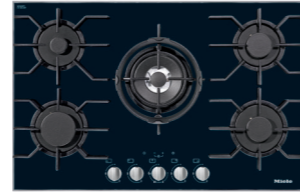

KM 7697 FL*

KM 7897-1 FL Diamond

Volledig integreerbaar / opliggend	Volledig integreerbaar / opliggend
Zwart	Grafietzwart
SmartSelect	SmartSelect White
■	■
1 / 6	1 / 6
87 x 38	87 x 38
2,6 / 3,3 / 3,65	2,6 / 3,3 / 3,65
■	■
	■
■	■
■	■
■	■
■	■
■	■
■	■
■	■
■	■
■	■
■	■
Technische gegevens	
Afmetingen kookplaat in cm	93,6 x 52
Inbouwhoogte incl. stopcontact in cm	5,1
Nismaten volledig integreerbaar b x d in cm	91,6-94 x 50-52,4
Nismaten opliggend in cm	91,6 x 50
Aansluitwaarde in kW	11
Consumentenadviesprijs	
€ 3.359,-	€ 3.569,-

* Ideale combinatie met de DownDraft DAD 4941

Gaskookplaten

KM 3014 G

KM 3034-1 G

KM 3054-1 G

KM 2014 G

KM 2334 G

Design		
Ondergrond	Zwart glas	Zwart glas
Bediening	Knoppen	Knoppen
Roestvrijstalen randlijst	■	■
Uitvoering		
Aantal kookzones	3	5
Wokbrander		
Dual wokbrander	■	■
Vermogen wokbrander in kW	4,7	4,7
Vermogen sterkbrander in kW		2,7
Vermogen normaalbrander in kW	1,7	1,7 / 1,7
Vermogen spaarbrander in kW	1	1
Bedieningsgemak		
Elektronische vonkontsteking	■	■
QuickStart		■
Pannendragers van gietijzer	■	■
Vaatwasserbestendige pannendragers	■	■
Veiligheid		
GasStop	■	■
ReStart		■
Meegeleverde accessoires		
Wokring	■	■
Combiring voor kleinere pannen	■	■
Technische gegevens		
Maten kookplaat b x d in cm	62,6 x 52,6	80,6 x 52,6
Hoogte inclusief aansluitblok in cm	7,1	7,1
Volledig integreerbaar		
Nismaten b x d in cm	60 x 50	78 x 50
Aansluitwaarde in kW	0,025	0,025
Consumentenadviesprijs	€ 1.159,-	€ 1.849,-