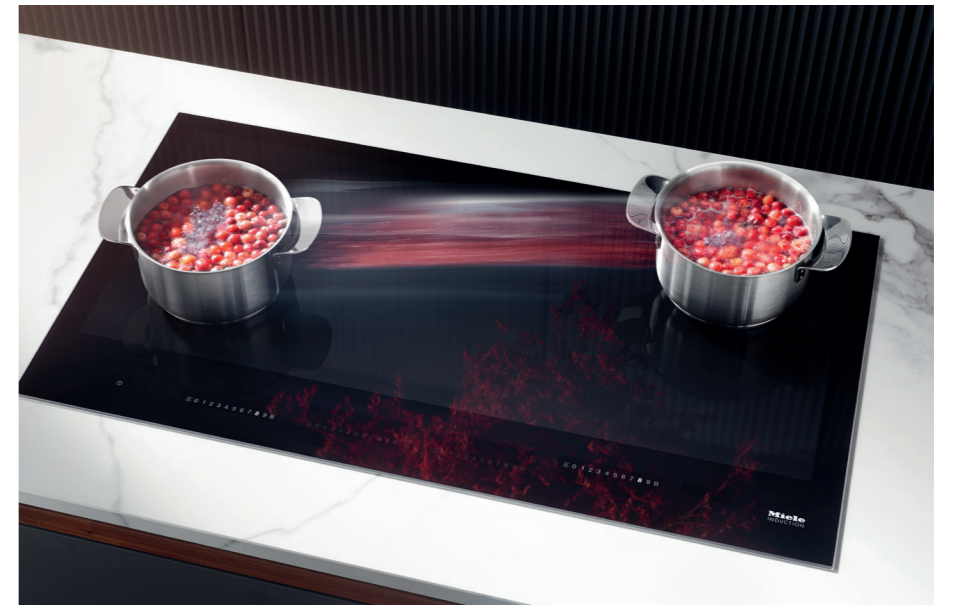

Miele. Immer Besser.

SmartSelect White

SmartSelect

ComfortSelect

Inductie- kookplaten

Alleen bij Miele.

FullSurface.

Ontdek de meest flexibele kookplaat ooit. U bepaalt namelijk zelf waar u de pannen plaatst. Als u de pan naar een andere plek vershuift, dan gaat het vermogen en de timer automatisch mee.

Alle combinaties zijn mogelijk met PowerFlex.

PowerFlex-kookzones zijn bijzonder veelzijdig en flexibel. U kunt op deze kookzone een grote pan, twee kleine pannen, een braadpan of een steelpan plaatsen. Alle combinaties zijn mogelijk. Bovendien heeft de kookplaat door het onovertroffen hoge vermogen van 7,4 kW met inschakeling van de functie TwinBooster, minder tijd nodig om gerechten aan de kook te brengen.