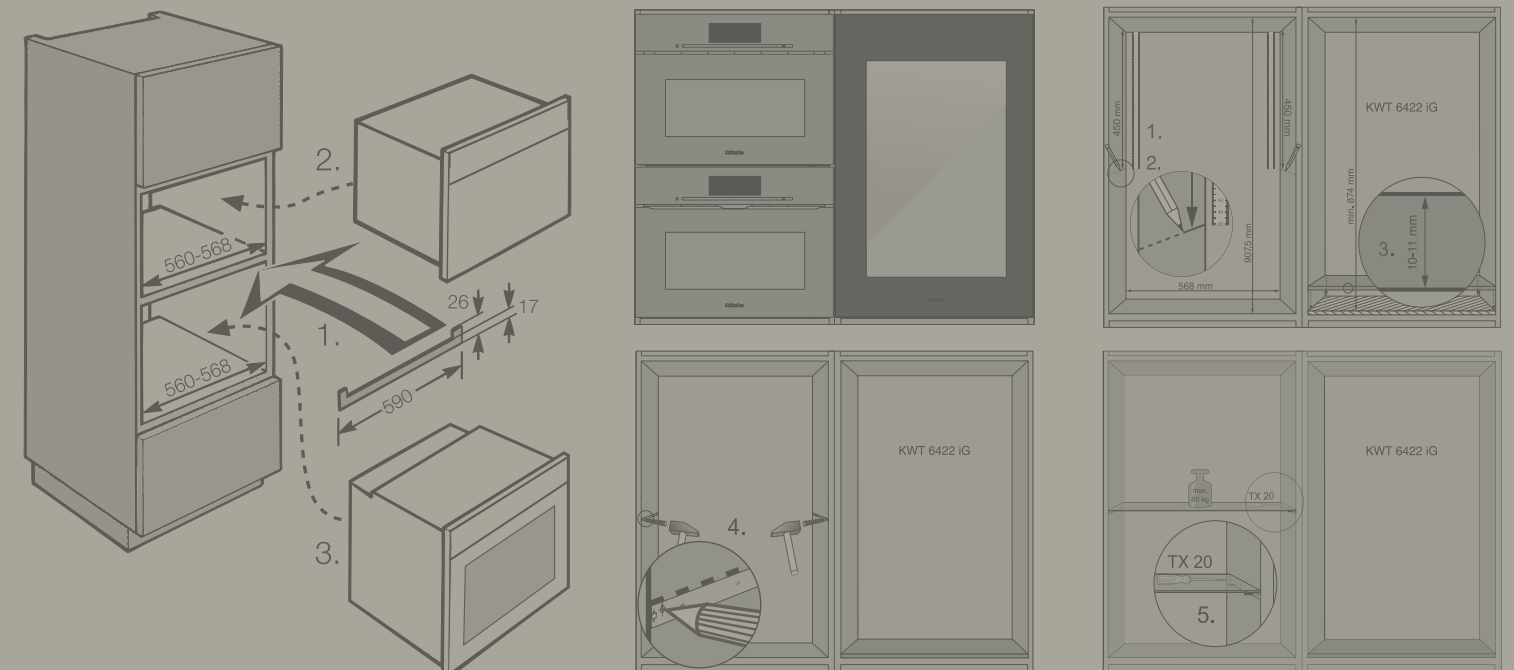

KKF-FF Uitbreidset voor actief-air-clean-filter Voor optimaal, geurneutraal bewaren van levensmiddelen / Innovatieve werkzame stoffen: actieve koolstof met Chitosan / Moet aan de achterzijde van de glazen bodem worden gestoken. Artikelnummer: 7236290 € 57,95	KKF-RF actief-air-clean-filter Voor optimaal, geurneutraal bewaren van levensmiddelen / Aanbevolen vervanging: Ca. om de 6 maanden / Inhoud: 2 geurfilters. Artikelnummer: 7236280 € 46,95	KKF-KWT Actief koolstoffilter Optimale bewaarcondities voor wijn bij regelmatige vervanging / Eenvoudig te vervisselen / Voor onderbouwvijsklimaatkast KWT 63xx. Artikelnummer: 9945070 € 29,95	
KFR 7000 Flessenrek Kan variabel op verschillende hoogtes worden ingeschoven / Voor horizontaal en stabiel bewaren van bijvoorbeeld wijn / Van verchromd metaal. Artikelnummer: 11775120 € 73,95	KFT 7000 FlexiTray Kan zowel 180 graden naar voren als naar achteren worden gedraaid / FlexiTray bestaat uit glas en hoogwaardige kunststof / De glazen onderdelen zijn geschikt voor de vaatwasser. Artikelnummer: 11775130 € 224,95	KSC 30 Ombouwset SoftClose Geschikt voor geselecteerde inbouwkoelapparaten K 7000 / Geschikt voor geselecteerde inbouwkoelapparaten K 30.000 / Demper voor het zacht sluiten van de apparaatdeur. Artikelnummer: 10744380 € 64,95	KSCB 70 Ombouwset SoftClose Geschikt voor geselecteerde inbouwkoelapparaten K 7000 / Set bestaande uit 2 scharnieren / Voor apparaten met 2 deuren zijn er 2 KSCB 70 nodig. Artikelnummer: 11776470 € 109,95