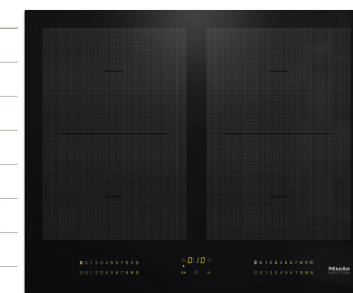

KM 7564 FL

Inductiekookplaat
Goed te combineren met SmartLine-kookelementen

* Voor het combineren van meerdere SmartLine-elementen in één uitsparing adviseren wij de tussenlijst CSZL 7000 (€ 69,95).