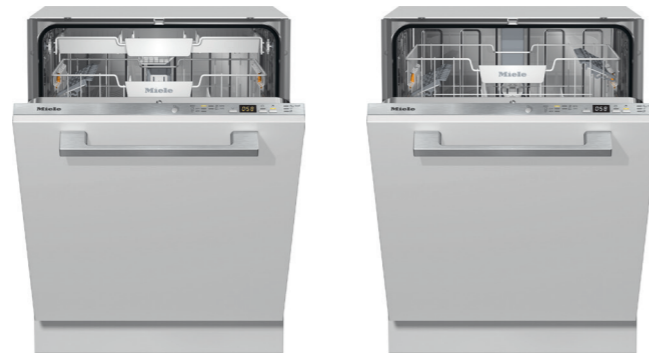

Vaatwassers - Volledig integreerbaar

G 5150 SC Vi

G 5350 Vi

Uitvoering	G 5150 SC Vi	G 5350 Vi
Uitrusting voor bestek	Besteklade	Bestekkorf
Display met resttijdweergave en voorprogrammering tot 24 uur	Display met symbolen	Display met symbolen
Geluidsniveau	45 dB	44 dB
Voorzien van BrilliantLight		
FrontFit		
Programma's		
ECO / Auto 45 - 65 °C / ComfortWash 45 °C / Intensief 75°C / Powerwash 60°C / Speciaal 45 °C / ComfortWash + 55 °C		
ECO 50 / Automatic / Speciaal / Intensief	■	■
QuickPowerWash - 58 min	■	■
QuickPowerWash - 58 min. (Powerwash +instelling Quick)		
Extra stil 50 °C		
Hygiëne 75 °C		
Extra programma's zoals SolarSpaar / Zonder bovenrek / Pasta, Paella / Bierglazen / Machine reiniging		
Extra functies/onderdeel		
Express / Intense Zone / AutoDos	■ / - / -	■ / - / -
Extra schoon / Extra droog / BottleClean / StrawClean	■ / ■ / - / -	■ / ■ / - / -
Bedieningsgemak		
Turbothermic-circulatiedroging	■	■
SensorDry		■
AutoOpen-droging		■
Knock2open		
ComfortClose / AutoClose	■ / -	■ / -
Halve belading	■	■
Uitgestelde starttijd	■	■
AutoStart		
Rekuitvoering		
Rekuitvoering	Comfort	Comfort
Couverts	14	13
Efficiëntie en duurzaamheid		
Waterverbruik in liters (Automatic- / Eco-programma)	6,0 / 8,5	6,0 / 8,4
Energieverbruik in kWh/100 cycli	84	73
Energie-efficiëntieklasse / Geluidsklasse	D / C	C / B
Eco feedback		
Filtercontrole		
ThermoSpaar (warmwateraansluiting max. 60 °C)	■	■
Elektronische profipomp voor variabele spoeldruk	■	■
Waterproof-systeem	■	■
WiFiConn@ct		
Bijgesloten vouchers		
Voucher 6x PowerDisk		
Voucher extra A&C set (DishClean, zout en glansmiddel)		
Technische gegevens		
Aansluitwaarde in kW	2	2
Nismaten h x b x d in cm	80,5 - 87,0 x 60,0 x 57,0	80,5 - 87,0 x 60,0 x 57,0
Consumentenadviesprijs	€ 1.199,-	€ 1.369,-