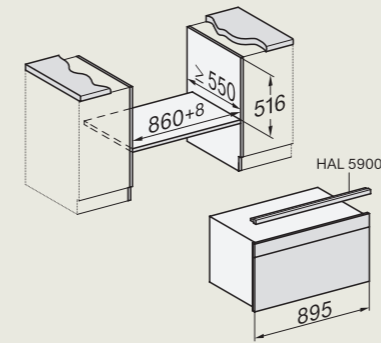

H 2890 B, H 7890 BP