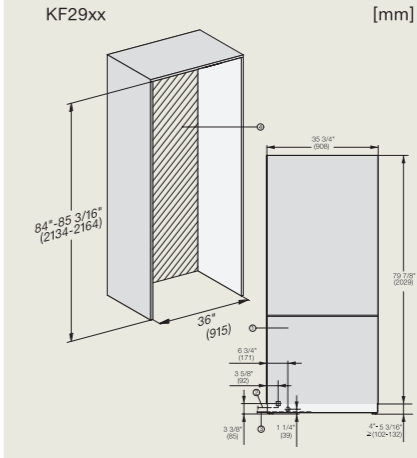

Inbouwschetsen

Raadpleeg www.miele.nl voor een compleet en actueel overzicht van alle inbouwmaatschetsen en installatie voorschriften!

MasterCool

KF 2982 Vi