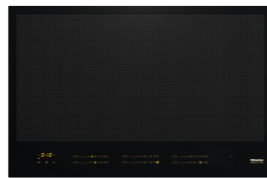

Consumentenadviesprijs	€ 5.429,-
-------------------------------	------------------

Inductiekookplaten - FullSurface

KM 7667 FL

KM 7678 FL

Design		
Randlijst	Volledig integreerbaar / opliggend	Volledig integreerbaar / opliggend
Kleur keramisch glas	Zwart	Zwart
Bediening	SmartSelect	SmartSelect
Geschikt voor combinatie SmartLine-elementen	■	■
Geschikt voor combinatie SmartLine werkbladafzuiging	■	
Uitvoering		
FullSurface-kookzone / aantal pannen	1 / 4	1 / 6
Afmeting plaatsen pannen in cm	57 x 39	74 x 38
Vermogen / Booster / TwinBooster in kW	2,6 / 3,3 / 3,65	2,6 / 3,3 / 3,65
Bedieningsgemak		
Positie assistent	■	■
SilentMove		■
Warmhoudfunctie	■	■
Kookwekker	■	■
Aankookautomaat	■	■
Stop&Go-functie	■	■
Schoonmaakvergrendeling	■	■
Con@ctivity 3.0	■	■
WiFiConn@ct	■	■
Panherkening	■	■
Veiligheid		
Uitschakeling ontbreken pan	■	■
Ingebruiknamebeveiliging	■	■
Technische gegevens		
Afmetingen kookplaat in cm	62 x 52	80 x 52
Inbouwhoogte incl. stopcontact in cm	5,1	5,1
Nismaten volledig integreerbaar b x d in cm	60-62,4 x 50-52,4	78-80,4 x 50-52,4
Nismaten opliggend in cm	60 x 50	78 x 50
Aansluitwaarde in kW	7,3	11
Consumentenadviesprijs		
	€ 2.139,-	€ 2.779,-