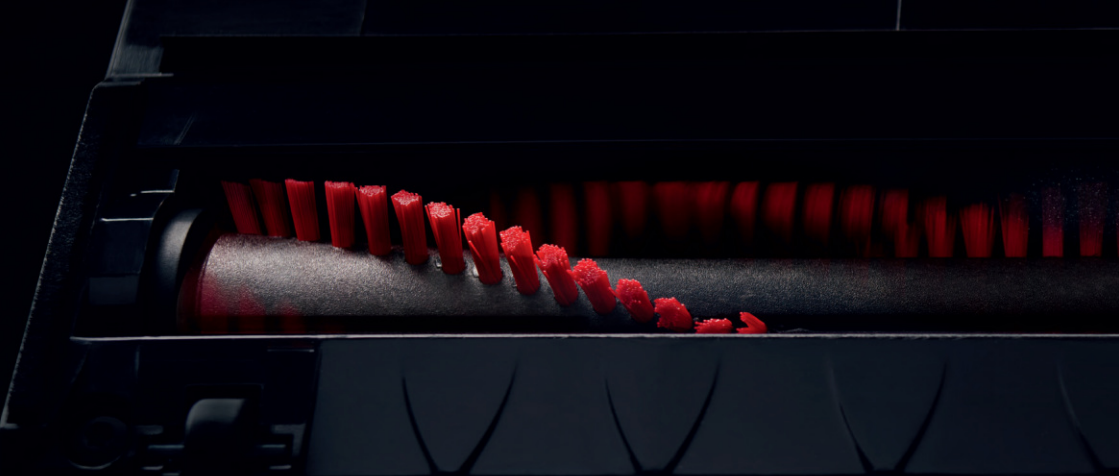

Pilnībā pieguļ grīdai

Ar īpaši platu elektrisko birsti īsā laikā variet uzkopt lielāku platību. Rotējošā veltņa apgriezīnu skaits un sūkšanas jauda optimāli pielāgojas grīdas segumam.