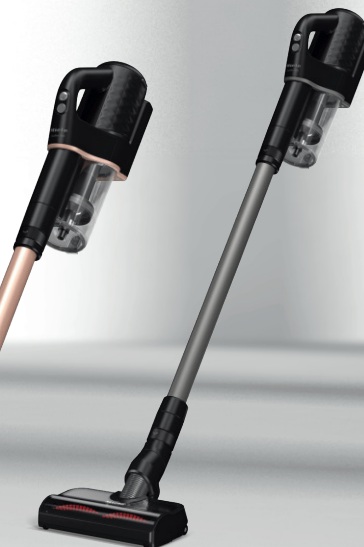

Cat & Dog
Obsidian black
+ **SpeedLock sistēmas sienas stiprinājums**
+ elektriskā rokas birste

¹ MIN pakāpē bez pievienotas MultiFloor elektriskās birstes.

² Saskaņā ar IEC 62885-4