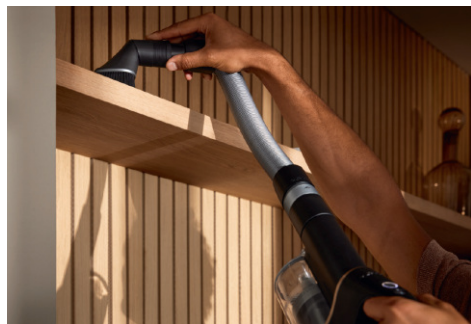

Papildu piederumi

Šļūtenes pagarinājums
papildu sasniedzamībai