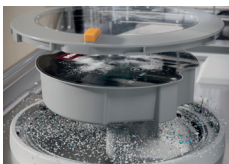

Iebūvējama

Paredzēta iebūvēšanai zem darba virsmas ar savu priekšējo paneli.

Daļēji integrēta

Iebūvējams modelis ar priekšējo vadības paneli bez cokola pārsega plāksnes, viegli integrējams virtuves mēbelēs.

Pilnībā integrēta

Iebūvējama un nevainojami iekļaujas jūsu virtuvē, vadības panelis izvietots aiz priekšējā paneļa.

Vienreiz Miele, vienmēr Miele.

Trauku mazgājamās mašīnas

Svarīgākās funkcijas

AUTODOS

- Automātiska dozēšana ar integrētu PowerDisk.
- Lieliska tīrīšanas sistēma.
- Videi draudzīga.
- Pareizais līdzekļa daudzums katrā mazgāšanas reizē.