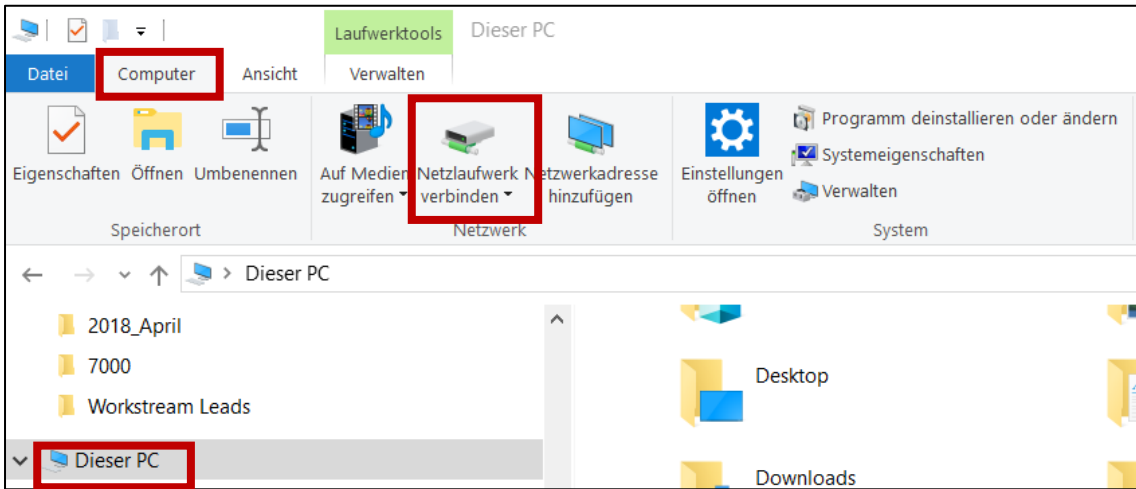

# ExApp Server

Add new drive for the exApp17 server:

[\\www-transfer.de.miele.net\exApp17\us](http://www-transfer.de.miele.net/exApp17/us)

Add your country code