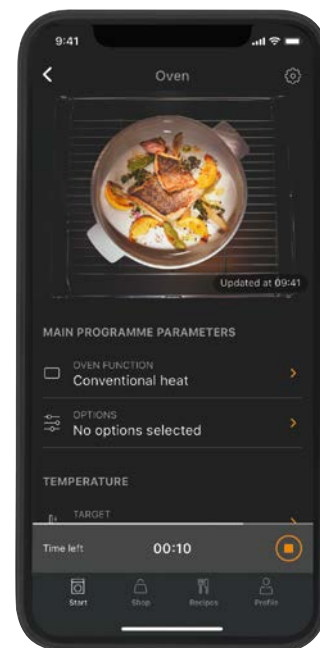

Fedezze fel a Miele Appban rejlő lehetőségeket!
www.miele.hu

Töltse le most a Miele Appot!

* A Miele & Cie. KG kiegészítő digitális szolgáltatása. Minden intelligens alkalmazást a Miele@home rendszer tesz lehetővé. Modelltől és országtól függően változhat a rendelkezésre álló funkciók köre. A Miele hálózatba kapcsolható háztartási készülékeinek rendszerkövetelményeit a miele.com/systemrequirements oldalon találja meg.

** Mobil végkészülékre elérhető. A minimális rendszerkövetelmények az App Store-ban megadott információkban találhatóak.

*** A hangvezérlés a Google LLC és az Amazon Alexa nevű szolgáltatásait használja és azok rendelkezésre állásától függ. A rendelkezésre álló funkciók köre országtól függően változhat. A Google, Google Home és a Google Nest Mini a Google LLC márkái. A Google Nest Mini működéséhez Wi-Fi, internetkapcsolat, egy közeli csatlakozóaljzat, egy Google-fiók és egy kompatibilis mobilkészülék szükséges. Az operációs rendszerrel kapcsolatos minimum követelményeket a g.co/home/req oldalon találja.

Kompatibilis az Alexa hangvezérléssel. Az Amazon, az Alexa és az összes hozzá tartozó márka az Amazon.com, Inc. vagy kapcsolódó vállalkozásainak márkái.