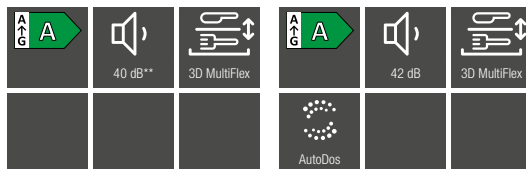

Szabadonálló mosogatógépek, 60 cm

Típus	G 7210 SC	G 7600 SC AutoDos
Design		
Panel kivitele	egyenes panel	egyenes panel
Kezelési mód	programválasztó gomb	programválasztó gomb
Kijelző	Egysoros szöveges kijelző	Egysoros szöveges kijelző
MultiLingua	•	•
Kényelem		
Hálózatra kapcsolás a Miele@home segítségével	–	•
Automatikus mosogatószer-adagolás PowerDisk funkcióval	–	•
Knock2open	–	–
Ajtózárás-rásegítés	ComfortClose	ComfortClose
Hátral. idő kij. + késl. ind.	•	•
Funkcióellenőrző	Kijelző	Kijelző
Hatékony és fenntarthatóság		
Vízfogy. auto prog. (l) -től	6,0	6,0
Vízfogy. Eco prog. (l)	8,4	8,4
Áramfogy. ECO progr. (kWh)	0,54	0,54
Áramf. ECO pr. melev. (kWh)	0,29	0,29
Szabvány-terítékszám	14	14
EcoFeedback	•	•
EcoPower technológia	•	•
Féltöltet	•	•
Eredményminőség		
Frissvízrendszerű mosogatógép	•	•
AutoOpen szárítás	•	•
SensorDry	•	•
BrilliantGlassCare	•	•
Mosogatóprogramok		
PowerWash	•	•
QuickPowerWash	•	•
Higiénia	–	•
Tészta/paella	–	–
Gép tisztítása	•	•
Mosogatói opciók		
IntenseZone	•	•
Expressz program	–	–
Extra tiszta	•	•
Extra száraz	•	•
Kosárkialakítás		
Kosárkialakítás	ExtraComfort	ExtraComfort
Biztonság		
Waterproof-rendszer	•	•
Szűrőellenőrző kijelző	•	•
Gyerekszár	•	•
Üzembehelyezési zár	–	–
Műszaki adatok		
Teljes teljesítményigény (kW)	2,00	2,00
Feszültség (V)	230	230
Biztosíték (A)	10	10
Vízbevezető tömlő hossza (cm)	1,50	1,50
Vízvezető tömlő hossza (cm)	1,50	1,50
Elektromos kábel hossza (m)	1,70	1,70
Panel színe		
briliánsfehér	•	•
CleanSteel Front	–	–