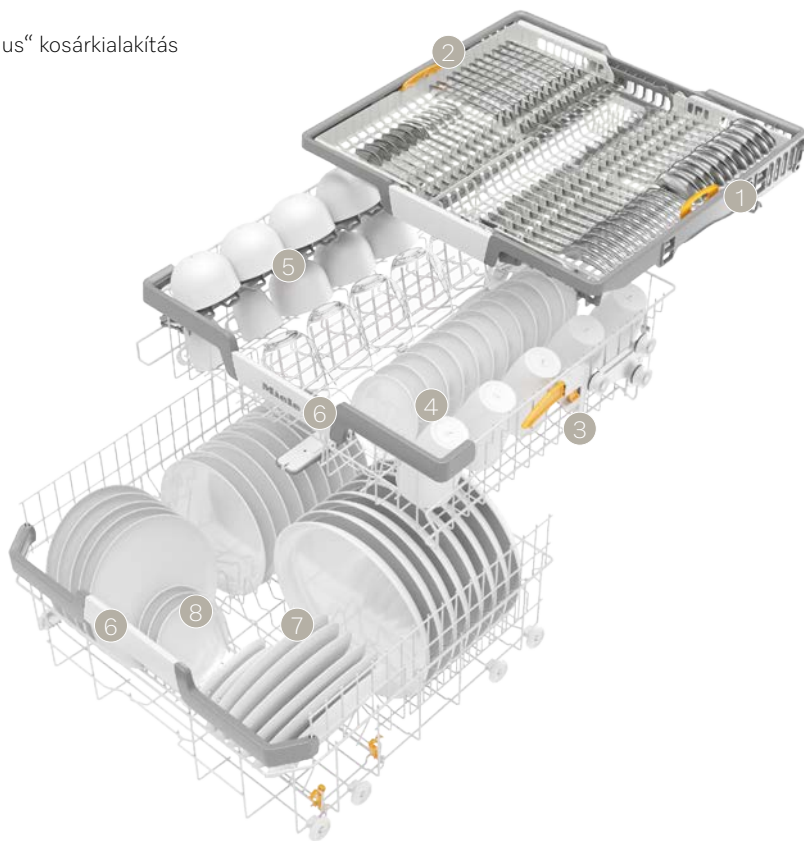

„ComfortPlus“ kosárkialakítás

3D-MultiFlex-fiók

- 1 állítható magasságú jobb oldali rész
- 2 oldalirányban állítható bal oldali rész

Felső kosár:

- 3 állítható magasságú
- 4 rögzített túsoros
- 5 FlexCare-csészetartó hullámos kialakítással rögzítő elemekkel borospoharak számára
- 6 széles fogantyúelem, ergonomikus perem a felső és alsó kosárban

Alsó kosár:

- 7 MultiComfort-terület
- 8 2 túsoros (jobb oldalon kihajtható, bal oldalon rögzített)