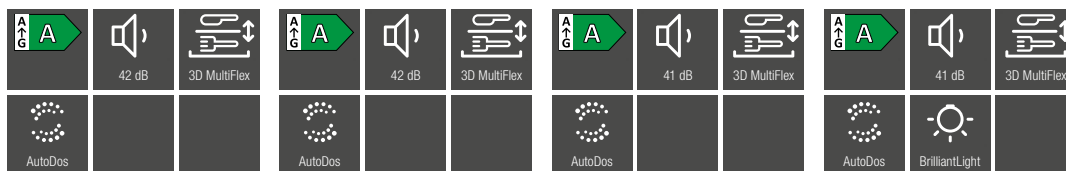

Teljesen integrált mosogatógépek, 60 cm

Típus	G 7650 SCVi AutoDos	G 7655 SCVi XXL AutoDos	G 7674 SCVi AutoDos Excellence	G 7783 SCVi AutoDos K20 FF
Design				
Panel kivitele	teljesen integrált panel	teljesen integrált panel	teljesen integrált panel	teljesen integrált panel
Kezelési mód	programválasztó gomb	programválasztó gomb	programválasztó gomb	programválasztó gomb
Kijelző	Egysoros szöveges kijelző	Egysoros szöveges kijelző	Egysoros szöveges kijelző	Egysoros szöveges kijelző
MultiLingua	•	•	•	•
Kényelem				
Hálózatba kapcsolás a Miele@home segítségével	•	•	•	•
Automatikus mosogatószer-adagolás PowerDisk funkcióval	•	•	•	•
Knock2open	–	–	–	•
Ajtózárás-rásegítés	ComfortClose	ComfortClose	ComfortClose	AutoClose
FrontFit	–	–	–	–
Hátral. idő kij. + késl. ind.	•	•	•	•
Funkcióellenőrző	optikai és akusztikus	optikai és akusztikus	optikai és akusztikus	optikai és akusztikus
Hatékonyaság és fenntarthatóság				
Vízfogy. auto prog. (l) -től	6,0	6,0	6,0	6,0
Vízfogy. Eco prog. (l)	8,4	8,4	8,4	8,4
Áramfogy. ECO progr. (kWh)	0,54	0,54	0,54	0,54
Áramf. ECO pr. melev. (kWh)	0,29	0,29	0,29	0,29
Szabvány-terítékszám	14	14	14	14
EcoFeedback	•	•	•	•
EcoPower technológia	•	•	•	•
Féltöltet	•	•	•	•
Eredményminőség				
Frissvízrendszerű mosogatógép	•	•	•	•
AutoOpen szárítás	•	•	•	•
SensorDry	•	•	•	•
BrilliantGlassCare	•	•	•	•
Mosogatóprogramok				
PowerWash	•	•	•	•
QuickPowerWash	•	•	•	•
Higiénia	•	•	•	•
Tészta/paella	–	–	–	•
Gép tisztítása	•	•	•	•
Mosogatási opciók				
IntenseZone	•	•	•	•
Expressz program	–	–	–	–
Extra tiszta	•	•	•	•
Extra száraz	•	•	•	•
Kosárkialakítás				
Kosárkialakítás	ExtraComfort	ExtraComfort	MaxiComfort	MaxiComfort
Biztonság				
Waterproof-rendszer	•	•	•	•
Szűrőellenőrző kijelző	•	•	•	•
Gyerekszár	•	•	•	•
Üzembehelyezési zár	–	–	–	–
Műszaki adatok				
Teljes teljesítményigény (kW)	2,00	2,00	2,00	2,00
Feszültség (V)	230	230	230	230
Biztosíték (A)	10	10	10	10
Vízvezető tömlő hossza (cm)	1,50	1,50	1,50	1,50
Vízvezető tömlő hossza (cm)	1,50	1,50	1,50	1,50
Elektromos kábel hossza (m)	1,70	1,70	1,70	1,70
Előlap min. súlya (kg)	4,0	4,0	4,0	4,0
Előlap max. súlya (kg)	11,0	12,0	11,0	11,0
Panel színe				
Obszidiánfekete	•	•	•	•