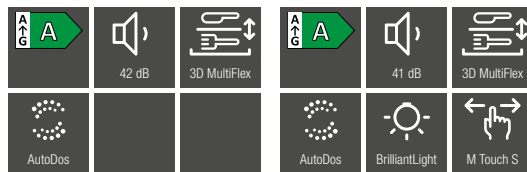

Integrált mosogatógépek, 60 cm

Típus	G 7605 SCi XXL AutoDos	G 7930 SCi AutoDos
Design		
Panel kivitele	egyenes panel	döntött panel
Kezelési mód	programválasztó gomb	programválasztó gomb
Kijelző	Egysoros szöveges kijelző	M Touch S
MultiLingua	•	•
Kényelem		
Hálózatra csatlakozás a Miele@home segítségével	•	•
Automatikus mosogatószer-adagolás PowerDisk funkcióval	•	•
Knock2open	–	–
Ajtózárás-rásegítés	ComfortClose	ComfortClose
Hátral. idő kij. + késl. ind.	•	•
Funkcióellenőrző	kijelző	optikai és akusztikus
Hatékonyság és fenntarthatóság		
Vízfogy. auto prog. (l) -től	6,0	6,0
Vízfogy. Eco prog. (l)	8,4	8,4
Áramfogy. ECO progr. (kWh)	0,54	0,54
Áramf. ECO pr. melev. (kWh)	0,29	0,29
Szabvány-terítékszám	14	14
EcoFeedback	•	•
EcoPower technológia	•	•
Féltöltet	•	•
Eredményminőség		
Frissvízrendszerű mosogatógép	•	•
AutoOpen szárítás	•	•
SensorDry	•	•
BrilliantGlassCare	•	•
Mosogatóprogramok		
PowerWash	•	•
QuickPowerWash	•	•
Higiénia	•	•
Tészta/paella	–	•
Gép tisztítása	•	•
Mosogatói opciók		
IntenseZone	•	•
Expressz program	–	–
Extra tiszta	•	•
Extra száraz	•	•
Kosárkialakítás		
Kosárkialakítás	ExtraComfort	MaxiComfort
Biztonság		
Waterproof-rendszer	•	•
Szűrőellenőrző kijelző	•	•
Gyerekszár	•	•
Üzembehelyezési zár	–	–
Műszaki adatok		
Teljes teljesítményigény (kW)	2,00	2,00
Feszültség (V)	230	230
Biztosíték (A)	10	10
Vízbevezető tömlő hossza (cm)	1,50	1,50
Vízvezető tömlő hossza (cm)	1,50	1,50
Elektromos kábel hossza (m)	1,70	1,70
Panel színe		
briliánsfehér	–	–
CleanSteel nemesacél	•	–
Obszidiánfekete	–	•