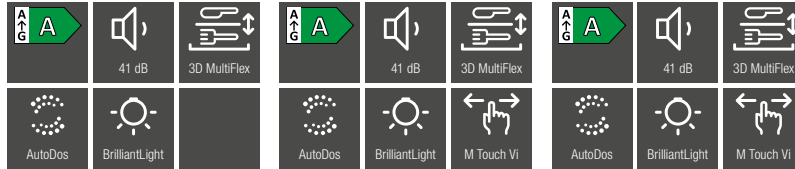

Teljesen integrált mosogatógépek, 60 cm

Típus	G 7785 SCVi XXL AutoDos FF	G 7980 SCVi AutoDos K2O	G 7985 SCVi XXL AutoDos K2O
Design			
Panel kivitele	teljesen integrált panel	teljesen integrált panel	teljesen integrált panel
Kezelési mód	programválasztó gomb	programválasztó gomb	programválasztó gomb
Kijelző	Egysoros szöveges kijelző	M Touch Vi	M Touch Vi
MultiLingua	•	•	•
Kényelem			
Hálózatra csatlakozás a Miele@home segítségével	•	•	•
Automatikus mosogatószer-adagolás PowerDisk funkcióval	•	•	•
Knock2open	–	•	•
Ajtózárás-rásegítés	ComfortClose	AutoClose	ComfortClose
Hátral. idő kij. + késl. ind.	•	•	•
Funkcióellenőrző	optikai és akusztikus	optikai és akusztikus	optikai és akusztikus
Hatékony és fenntarthatóság			
Vízfogy. auto prog. (l) -től	6,0	6,0	6,0
Vízfogy. Eco prog. (l)	8,4	8,4	8,4
Áramfogy. ECO progr. (kWh)	0,54	0,54	0,54
Áramf. ECO pr. melev. (kWh)	0,29	0,29	0,29
Szabvány-terítékszám	14	14	14
EcoFeedback	•	•	•
EcoPower technológia	•	•	•
Féltöltet	•	•	•
Eredményminőség			
Frissvízrendszerű mosogatógép	•	•	•
AutoOpen szárítás	•	•	•
SensorDry	•	•	•
BrilliantGlassCare	•	•	•
Mosogatóprogramok			
PowerWash	•	•	•
QuickPowerWash	•	•	•
Higiénia	•	•	•
Tészta/paella	•	•	•
Gép tisztítása	•	•	•
Mosogatási opciók			
IntenseZone	•	•	•
Expressz program	–	–	–
Extra tiszta	•	•	•
Extra száraz	•	•	•
Kosárkialakítás			
Kosárkialakítás	MaxiComfort	MaxiComfort	MaxiComfort
Biztonság			
Waterproof-rendszer	•	•	•
Szűrőellenőrző kijelző	•	•	•
Gyerekszár	•	•	•
Üzembehelyezési zár	–	–	–
Műszaki adatok			
Teljes teljesítményigény (kW)	2,00	2,00	2,00
Feszültség (V)	230	230	230
Biztosíték (A)	10	10	10
Vízvezető tömlő hossza (cm)	1,50	1,50	1,50
Vízvezető tömlő hossza (cm)	1,50	1,50	1,50
Elektromos kábel hossza (m)	1,70	1,70	1,70
Előlap min. súlya (kg)	4,0	4,0	4,0
Előlap max. súlya (kg)	12,0	11,0	12,0
Panel színe			
Obszidiánfekete	•	–	–