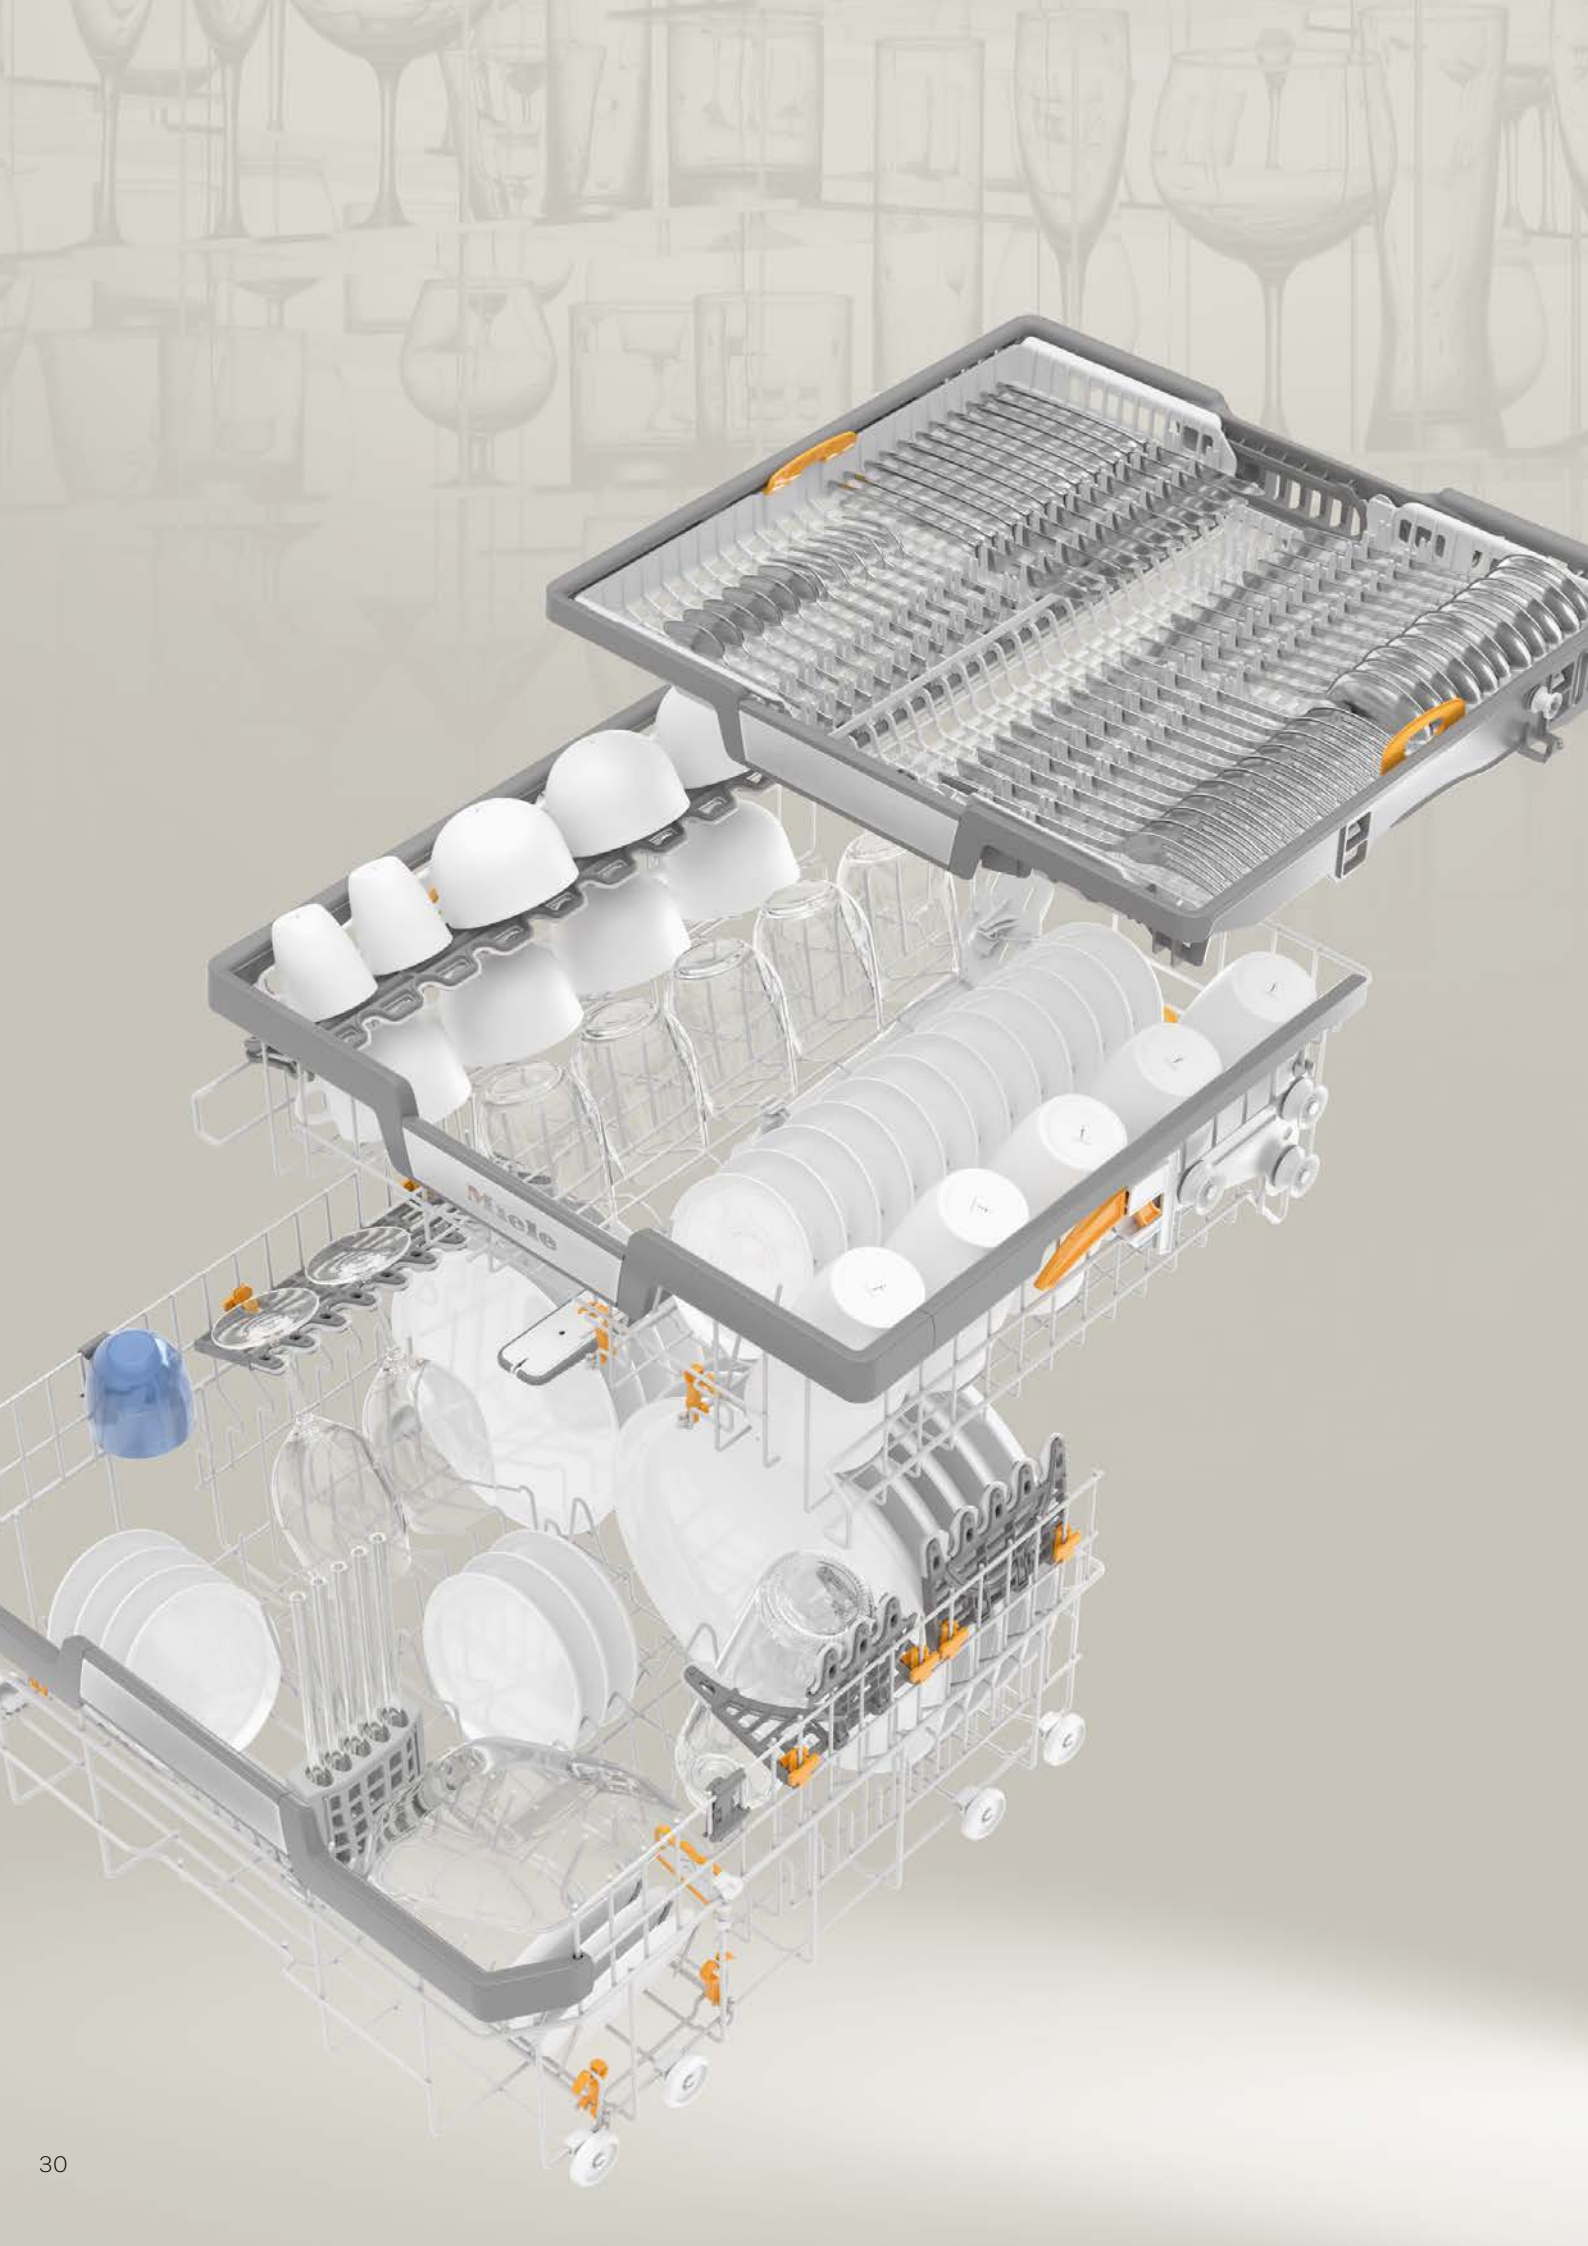

# Milyen kosárkialakításra van szüksége?

A 7000-es generációs\* Miele mosogatógép kosárkialakítása

**Exkluzív a Mielétől** **3D-MultiFlex-fiók**  
Minden evőeszköz külön helyezkedik el, a szennyeződések maradéktalan eltávolítása után a készülék tökéletesen megszáritja az evőeszközöket. Az olyan kicsi edények, mint például az eszpresszós csészék, itt elhelyezhetők.