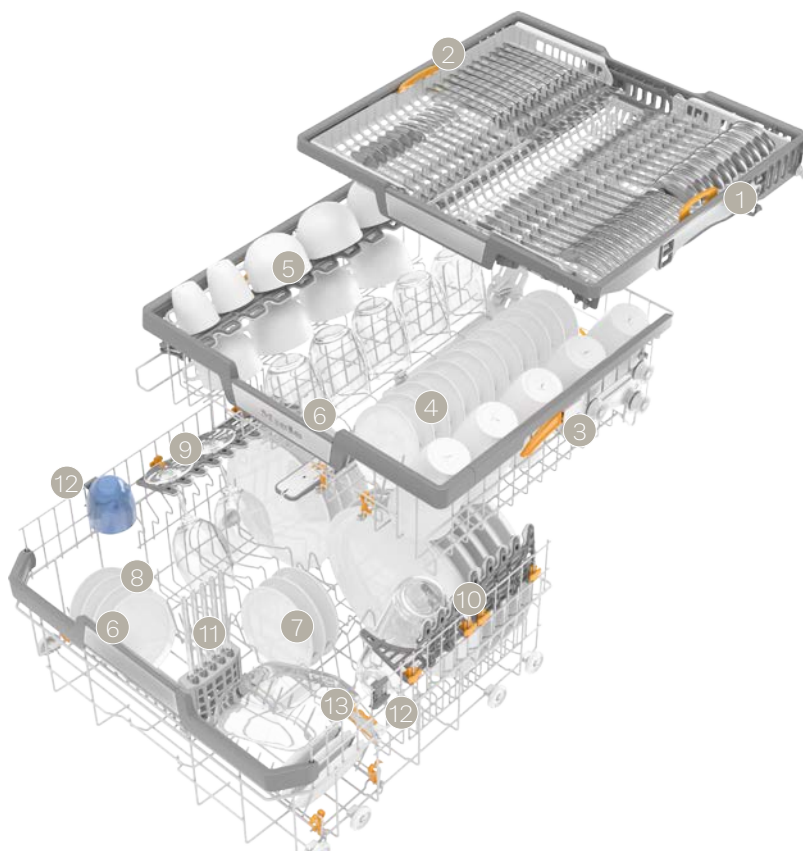

Milyen kosárkialakításra van szüksége?

A Miele mosogatógép kosárkialakítása (60 cm széles)

„MaxiComfort“ kosárkialakítás

3D-MultiFlex-fiók

1. 1 állítható magasságú jobb oldali rész
2. 2 oldalirányban állítható bal oldali rész

Felső kosár:

1. 3 állítható magasságú
2. 4 komplett két részes kihajtható túsoros
3. 5 FlexCare-csészetartó hullámos kialakítással és szilikon elemekkel a borospoharak számára
4. 6 széles fogantyúelem nemesacéllal, ergonomikus perem, a felső és alsó kosárban

Alsó kosár:

1. 7 MultiComfort-terület
2. 8 2 kihajtható túsoros
3. 9 állítható magasságú FlexCare-pohártartó
4. 10 állítható magasságú FlexCare Glass & Bottle (két palack számára)
5. 11 StrawClean
6. 12 2 MultiClips
7. 13 XL-Assist