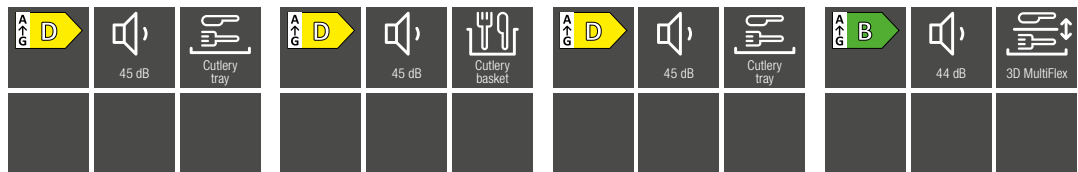

Teljesen integrált mosogatógépek, 60 cm

Típus	G 5150 SCVi Active	G 5150 Vi Active	G 5162 SCVi Selection	G 5450 SCVi Active Plus
Design				
Panel kivitele	teljesen integrált panel	teljesen integrált panel	teljesen integrált panel	teljesen integrált panel
Kezelési mód	programválasztó gomb	programválasztó gomb	programválasztó gomb	programválasztó gomb
Kijelző	Háromjegyű, 7 szegmenses kijelző	Háromjegyű, 7 szegmenses kijelző	Háromjegyű, 7 szegmenses kijelző	Háromjegyű, 7 szegmenses kijelző
MultiLingua	–	–	–	–
Kényelem				
Hálózatra csatlakozás a Miele@home segítségével	–	–	–	–
Automatikus mosogatószer-adagolás PowerDisk funkcióval	–	–	–	–
Knock2open	–	–	–	–
Ajtózárás-rásegítés	ComfortClose	ComfortClose	ComfortClose	ComfortClose
FrontFit	–	–	–	–
Hátral. idő kij. + késl. ind.	•	•	•	•
Funkcióellenőrző	akusztikus, Kijelző	akusztikus, Kijelző	akusztikus, Kijelző	Kijelző, akusztikus
Hatékonyaság és fenntarthatóság				
Vízfogy. auto prog. (l) -től	6,0	6,0	6,0	6,0
Vízfogy. Eco prog. (l)	8,5	8,5	8,5	8,4
Áramfogy. ECO progr. (kWh)	0,84	0,83	0,84	0,64
Áramf. ECO pr. melev. (kWh)	0,57	0,56	0,57	0,40
Szabvány-terítékszám	14	14	14	14
EcoFeedback	–	–	–	–
EcoPower technológia	•	•	•	•
Féltöltet	–	–	–	•
Eredményminőség				
Frissvízrendszerű mosogatógép	•	•	•	•
AutoOpen szárítás	–	–	–	•
SensorDry	–	–	–	•
BrilliantGlassCare	•	•	•	•
Mosogatóprogramok				
PowerWash	–	–	–	–
QuickPowerWash	•	•	•	•
Higiénia	–	–	–	–
Tésztá/paella	–	–	–	–
Gép tisztítása	–	–	–	–
Mosogatási opciók				
IntenseZone	–	–	–	–
Expressz program	•	•	•	•
Extra tiszta	•	•	•	•
Extra száraz	•	•	•	•
Kosárkialakítás				
Kosárkialakítás	Comfort	Comfort	Comfort	Comfort
Biztonság				
Waterproof-rendszer	•	•	•	•
Szűrőellenőrző kijelző	–	–	–	–
Gyerekszár	–	–	–	–
Üzembehelyezési zár	–	–	–	–
Műszaki adatok				
Teljes teljesítményigény (kW)	2,00	2,00	2,00	2,00
Feszültség (V)	230	230	230	230
Biztosíték (A)	10	10	10	10
Vízbevezető tömlő hossza (cm)	1,50	1,50	1,50	1,50
Vízvezető tömlő hossza (cm)	1,50	1,50	1,50	1,50
Elektromos kábel hossza (m)	1,70	1,70	1,70	1,70
Előlap min. súlya (kg)	4,0	4,0	4,0	4,0
Előlap max. súlya (kg)	11,0	11,0	11,0	11,0
Panel színe				
Nemesacél	•	•	•	•