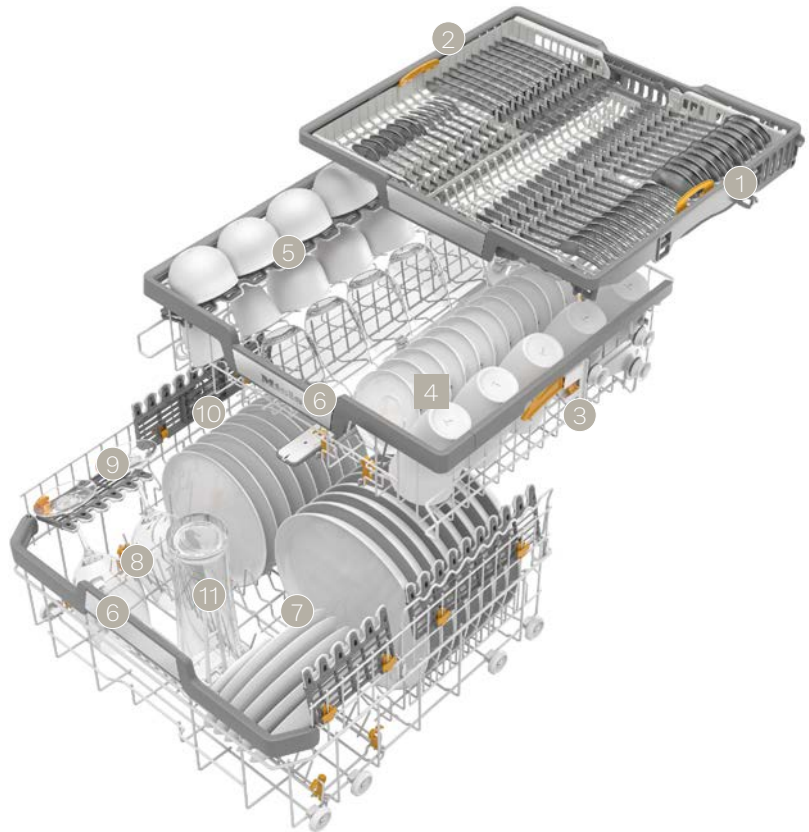

Milyen kosárkialakításra van szüksége?

A Miele mosogatógép kosárkialakítása (60 cm széles)

„MaxiComfort P“ kosárkialakítás

3D-MultiFlex-fiók

1. 1 állítható magasságú jobb oldali rész
2. 2 oldalirányban állítható bal oldali rész

Felső kosár:

1. 3 állítható magasságú
2. 4 komplett két részes kihajtható túsoros
3. 5 FlexCare-csészetartó hullámos kialakítással és szilikon elemekkel a borospoharak számára
4. 6 széles fogantyúelem nemesacéllal, ergonomikus perem, a felső és alsó kosárban

Alsó kosár:

1. 7 MultiComfort-terület
2. 8 2 kihajtható túsoros
3. 9 állítható magasságú FlexCare-pohártartó
4. 10 állítható magasságú FlexCare-pohártartó MultiClippel
5. 11 kihajtható palacktartó