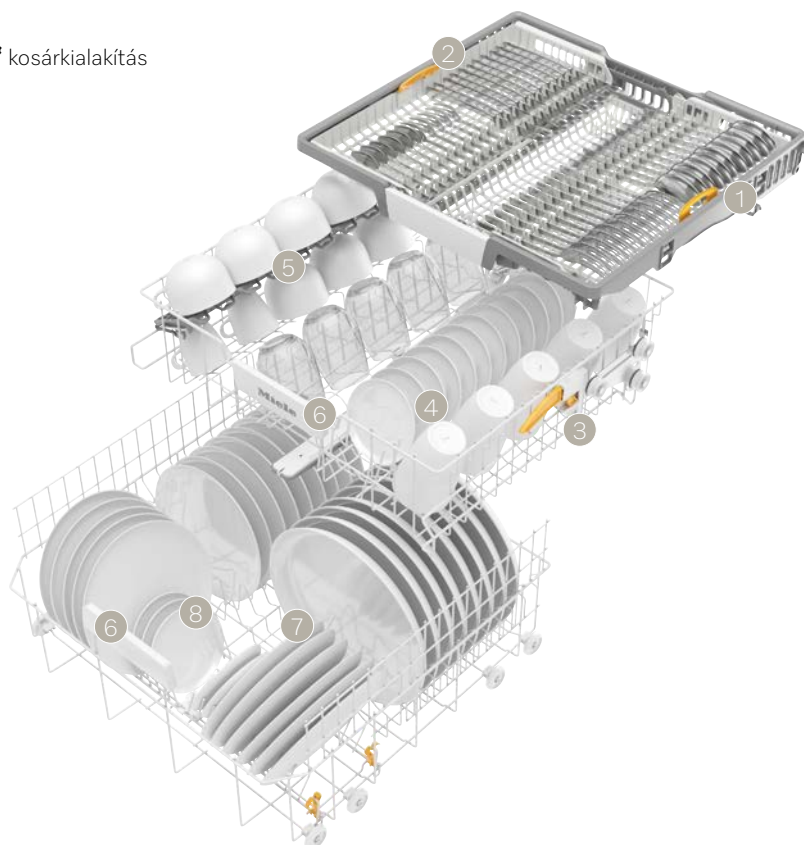

„Comfort“ kosárkialakítás

3D-MultiFlex-fiók

- 1 állítható magasságú jobb oldali rész
- 2 oldalirányban állítható bal oldali rész

Felső kosár:

- 3 állítható magasságú
- 4 rögzített túsoros
- 5 FlexCare-csészetartó hullámos kialakítással
- 6 széles fogantyúelem a felső és alsó kosárban

Alsó kosár:

- 7 MultiComfort-terület
- 8 2 túsoros (jobb oldalon kihajtható, bal oldalon rögzített)