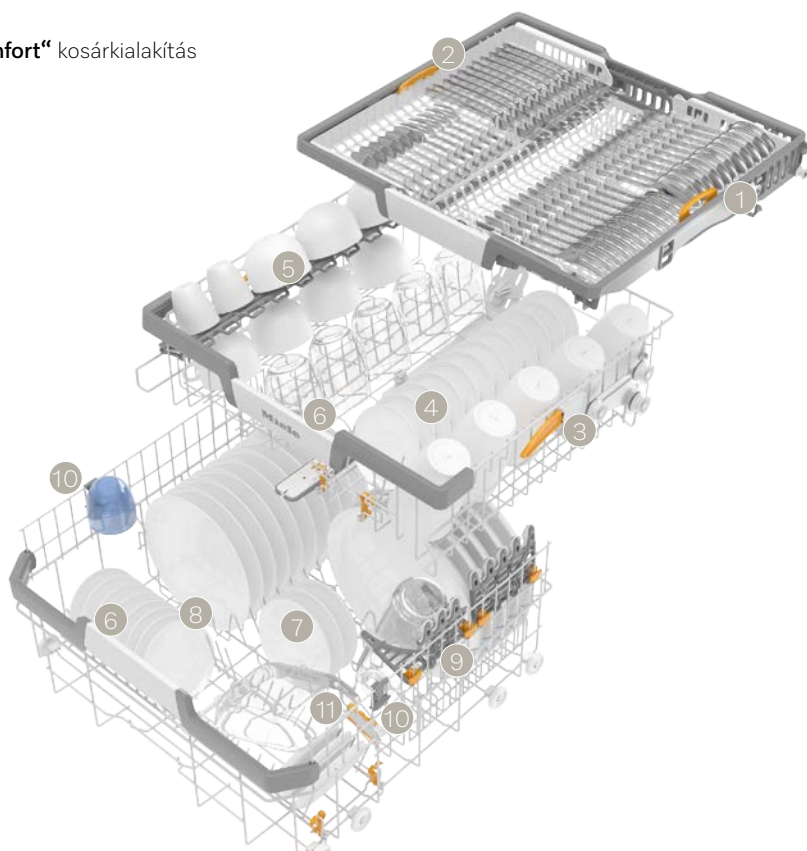

„ExtraComfort“ kosárkialakítás

3D-MultiFlex-fiók

1. 1 állítható magasságú jobb oldali rész
2. 2 oldalirányban állítható bal oldali rész

Felső kosár:

1. 3 állítható magasságú
2. 4 két részes kihajtható túsoros (elől)
3. 5 FlexCare-csészetartó hullámos kialakítással rögzítő elemekkel borospoharak számára
4. 6 széles fogantyúelem, ergonomikus perem a felső és alsó kosárban

Alsó kosár:

1. 7 MultiComfort-terület
2. 8 2 túsoros (jobb oldalon kihajtható, bal oldalon rögzített)
3. 9 állítható magasságú FlexCare Glass & Bottle (két palack számára)
4. 10 2 MultiClips
5. 11 XL-Assist