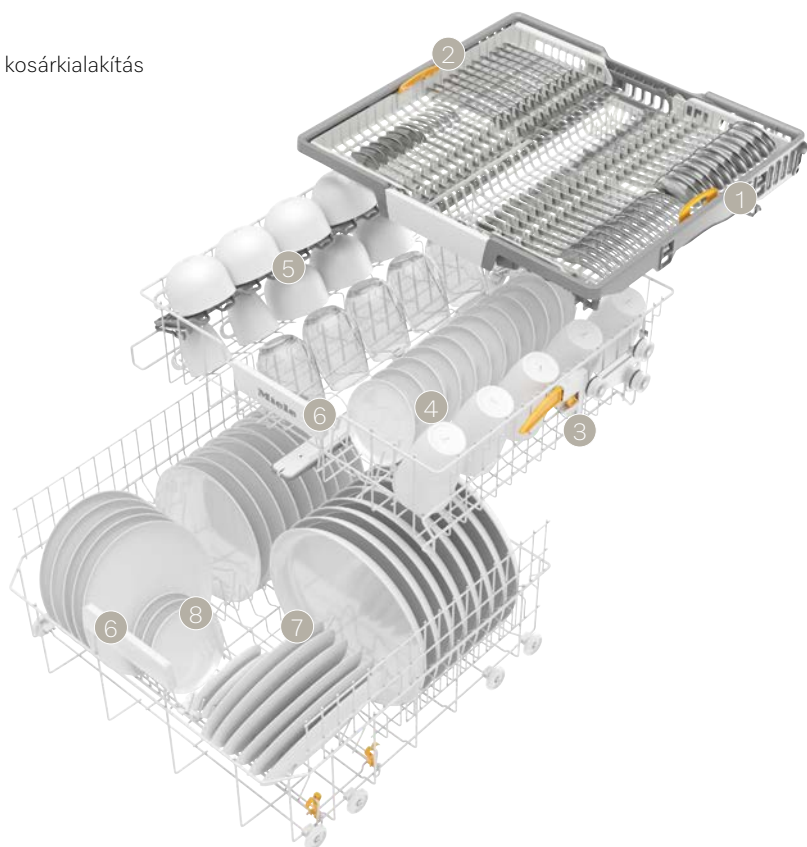

„Comfort“ kosárkialakítás

3D-MultiFlex-fiók

1. 1 állítható magasságú jobb oldali rész
2. 2 oldalirányban állítható bal oldali rész

Felső kosár:

1. 3 állítható magasságú
2. 4 rögzített túsoros
3. 5 FlexCare-csészetartó hullámos kialakítással rögzítő elemekkel borospoharak számára
4. 6 széles fogantyúelem a felső és alsó kosárban

Alsó kosár:

1. 7 MultiComfort-terület
2. 8 2 túsoros (jobb oldalon kihajtható, bal oldalon rögzített)