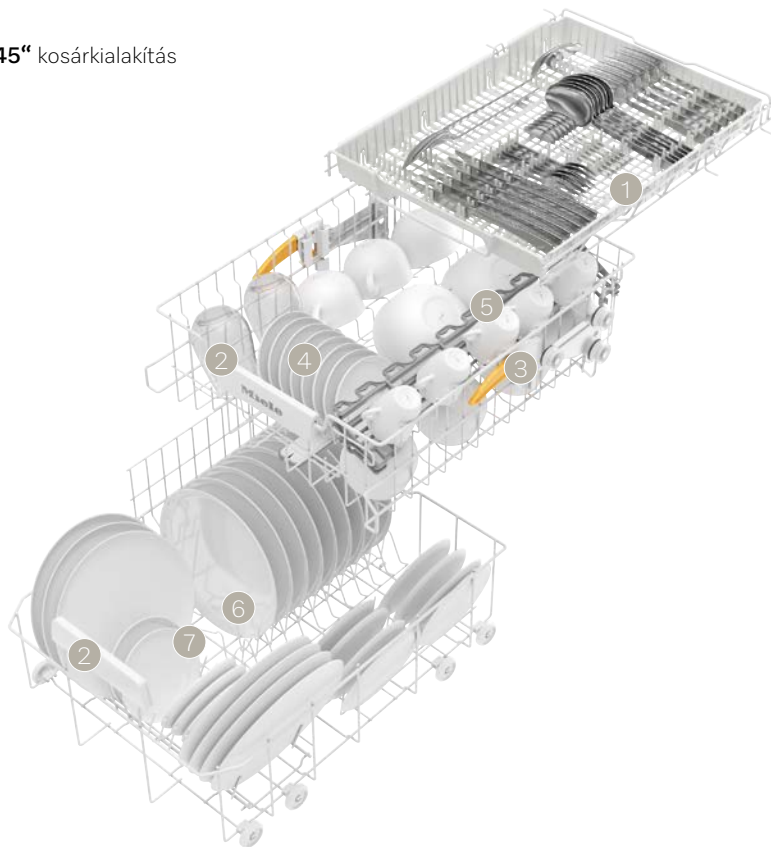

„Comfort 45“ kosárkialakítás

Eredeti Miele evőeszközfiók

1 tuskéssel a nagy evőeszközökhöz

Felső kosár:

2 ergonomikus kosárfogantyúk

a felső és alsó kosárban

3 állítható magasságú

4 túsoros

5 FlexCare-csészetartó

hullámos kialakítással

Alsó kosár:

6 MultiComfort-terület

7 2 túsoros