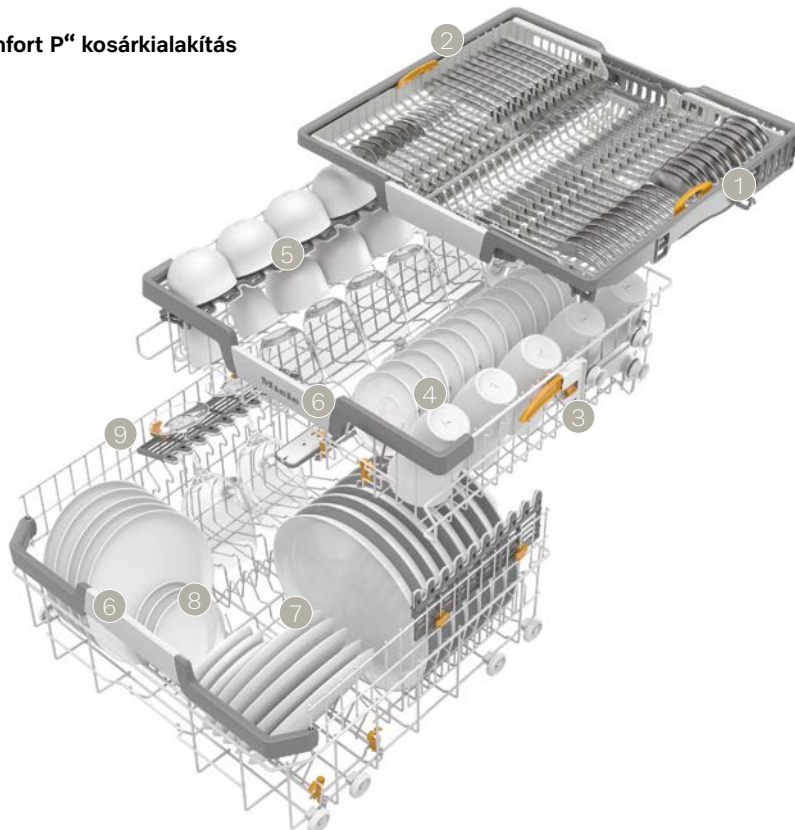

„ExtraComfort P“ kosárkialakítás

3D-MultiFlex-fiók

1. 1 állítható magasságú jobb oldali rész
2. 2 oldalirányban állítható bal oldali rész

Felső kosár:

1. 3 állítható magasságú
2. 4 két részes kihajtható túsoros (elől)
3. 5 FlexCare-csészetartó hullámos kialakítással és szilikon elemekkel a borospoharak számára
4. 6 széles fogantyúelem, ergonomikus perem a felső és alsó kosárban

Alsó kosár:

1. 7 MultiComfort-terület
2. 8 2 túsoros (jobb oldalon kihajtható, bal oldalon rögzített)
3. 9 állítható magasságú FlexCare-pohártartó