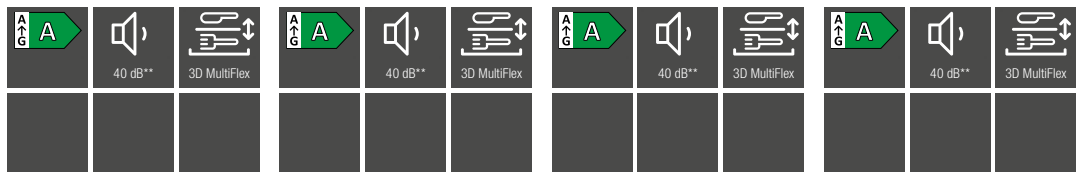

Teljesen integrált mosogatógépek, 60 cm

Típus	G 7260 SCVi	G 7265 SCVi XXL	G 7380 SCVi FF	G 7385 SCVi XXL FF
Design				
Panel kivitele	teljesen integrált panel	teljesen integrált panel	teljesen integrált panel	teljesen integrált panel
Kezelési mód	programválasztó gomb	programválasztó gomb	programválasztó gomb	programválasztó gomb
Kijelző	Egysoros szöveges kijelző	Egysoros szöveges kijelző	Egysoros szöveges kijelző	Egysoros szöveges kijelző
MultiLingua	•	•	•	•
Kényelem				
Hálózatba csatlakozás a Miele@home segítségével	–	–	–	–
Automatikus mosogatószer-adagolás PowerDisk funkcióval	–	–	–	–
Knock2open	–	–	–	–
Ajtózárás-rásegítés	ComfortClose	ComfortClose	ComfortClose	ComfortClose
FrontFit	–	–	–	–
Hátral. idő kij. + késl. ind.	•	•	•	•
Funkcióellenőrző	optikai és akusztikus	optikai és akusztikus	optikai és akusztikus	optikai és akusztikus
Hatékony és fenntarthatóság				
Vízfogy. auto prog. (l) -től	6,0	6,0	6,0	6,0
Vízfogy. Eco prog. (l)	8,4	8,4	8,4	8,4
Áramfogy. ECO progr. (kWh)	0,54	0,54	0,54	0,54
Áramf. ECO pr. melev. (kWh)	0,29	0,29	0,29	0,29
Szabvány-terítékszám	14	14	14	14
EcoFeedback	•	•	•	•
EcoPower technológia	•	•	•	•
Féltöltet	•	•	•	•
Eredményminőség				
Frissvízrendszerű mosogatógép	•	•	•	•
AutoOpen szárítás	•	•	•	•
SensorDry	•	•	•	•
BrilliantGlassCare	•	•	•	•
Mosogatóprogramok				
PowerWash	•	•	•	•
QuickPowerWash	•	•	•	•
Higiénia	–	–	–	–
Tészta/paella	–	–	–	–
Gép tisztítása	•	•	•	•
Mosogatási opciók				
IntenseZone	•	•	•	•
Expressz program	–	–	–	–
Extra tiszta	•	•	•	•
Extra száraz	•	•	•	•
Kosárkialakítás				
Kosárkialakítás	ExtraComfort	ExtraComfort	ExtraComfort	ExtraComfort
Biztonság				
Waterproof-rendszer	•	•	•	•
Szűrőellenőrző kijelző	•	•	•	•
Gyerekszár	•	•	•	•
Üzembehelyezési zár	–	–	–	–
Műszaki adatok				
Teljes teljesítményigény (kW)	2,00	2,00	2,00	2,00
Feszültség (V)	230	230	230	230
Biztosíték (A)	10	10	10	10
Vízbevezető tömlő hossza (cm)	1,50	1,50	1,50	1,50
Vízvezető tömlő hossza (cm)	1,50	1,50	1,50	1,50
Elektromos kábel hossza (m)	1,70	1,70	1,70	1,70
Előlap min. súlya (kg)	4,0	4,0	4,0	4,0
Előlap max. súlya (kg)	10,0	10,0	10,0	10,0
Panel színe				
Nemesacél	•	•	•	•