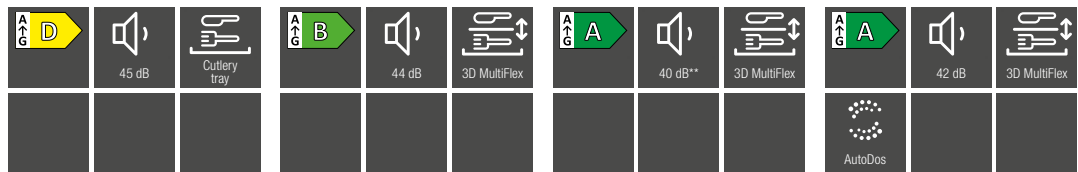

Integrált mosogatógépek, 60 cm

Típus	G 5110 SCi Active	G 5410 SCi Active Plus	G 7210 SCi	G 7600 SCi AutoDos
Design				
Panel kivitele	egyenes panel	egyenes panel	egyenes panel	egyenes panel
Kezelési mód	programválasztó gomb	programválasztó gomb	programválasztó gomb	programválasztó gomb
Kijelző	Háromjegyű, 7 szegmenses kijelző	Háromjegyű, 7 szegmenses kijelző	Egysoros szöveges kijelző	Egysoros szöveges kijelző
MultiLingua	–	–	•	•
Kényelem				
Hálózatra csatlakozás a Miele@home segítségével	–	–	–	•
Automatikus mosogatószer-adagolás PowerDisk funkcióval	–	–	–	•
Knock2open	–	–	–	–
Ajtózárás-rásegítés	ComfortClose	ComfortClose	ComfortClose	ComfortClose
Hátral. idő kij. + késl. ind.	•	•	•	•
Funkcióellenőrző	akusztikus, kijelző	kijelző	kijelző	kijelző
Hatékony és fenntarthatóság				
Vízfogy. auto prog. (l) -től	6,0	6,0	6,0	6,0
Vízfogy. Eco prog. (l)	8,5	8,4	8,4	8,4
Áramfogy. ECO progr. (kWh)	0,84	0,64	0,54	0,54
Áramf. ECO pr. melev. (kWh)	0,57	0,40	0,29	0,29
Szabvány-terítékszám	14	14	14	14
EcoFeedback	–	–	•	•
EcoPower technológia	•	•	•	•
Féltöltet	–	•	•	•
Eredményminőség				
Frissvízrendszerű mosogatógép	•	•	•	•
AutoOpen szárítás	–	•	•	•
SensorDry	–	•	•	•
BrilliantGlassCare	•	•	•	•
Mosogatóprogramok				
PowerWash	–	–	•	•
QuickPowerWash	•	•	•	•
Higiénia	–	–	–	•
Tészta/paella	–	–	–	–
Gép tisztítása	–	–	•	•
Mosogatási opciók				
IntenseZone	–	–	•	•
Expressz program	•	•	–	–
Extra tiszta	•	•	•	•
Extra száraz	•	•	•	•
Kosárkialakítás				
Kosárkialakítás	Comfort	Comfort	ExtraComfort	ExtraComfort
Biztonság				
Waterproof-rendszer	•	•	•	•
Szűrőellenőrző kijelző	–	–	•	•
Gyerekszár	•	•	•	•
Üzembehelyezési zár	–	–	–	–
Műszaki adatok				
Teljes teljesítményigény (kW)	2,00	2,00	2,00	2,00
Feszültség (V)	230	230	230	230
Biztosíték (A)	10	10	10	10
Vízvezető tömlő hossza (cm)	1,50	1,50	1,50	1,50
Vízvezető tömlő hossza (cm)	1,50	1,50	1,50	1,50
Elektromos kábel hossza (m)	1,70	1,70	1,70	1,70
Panel színe				
briliánsfehér	•	–	–	–
CleanSteel nemesacél	–	•	•	•
Obsziánfekete	–	–	–	–