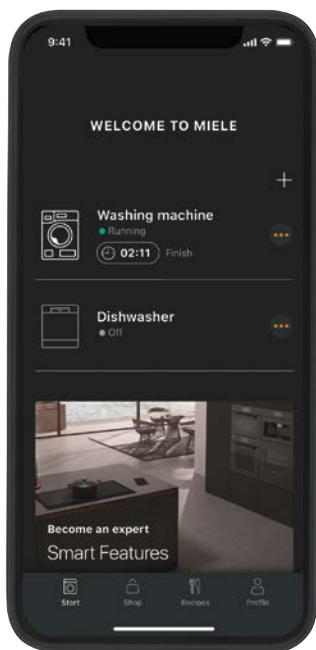

## Miele App\*\*

Tökéletes társ: a Miele App révén mindig figyelemmel kísérheti Miele háztartási készülékeit. Szeretné például nyomon követni a sütőben zajló ételkészítési folyamatot? Vagy tudni szeretné, hogy befejeződött-e már a mosóprogram? Az App ellátja önt a szükséges információkkal, és kényelmes, gyors kezelést kínál. Ezenkívül az App olyan kiegészítő információkat és szolgáltatásokat kínál az ön Miele készülékeihez, mint pl. a BaristaAssistant vagy a receptek. Töltse le most az Appot!

## Smartspeaker\*\*\*

Kapcsolja hálózatba okos Miele háztartási készülékeit digitális hangvezérlő-rendszerekkel. Az Amazon Alexa vagy a Google Home segítségével kényelmesen elindíthatja a programokat, elvégezheti a beállításokat vagy lekérdezheti a készülékek állapotát. Ha tele van a keze, az ArtLine készülékeken a sütő ajtaját egyszerűen, hangvezérléssel kinyithatja. Egyre több rendszeren jelenítenek meg a kijelzők vizuális visszajelzést, nagyobb kényelmet biztosítva a mindennapokban.

## Integrálás Smart Home rendszerekbe

A Smart Home megkönnyíti a mindennapokat és személyre szabott otthoni kényelmet teremt. A redőnyök, a fűtés és a háztartási készülékek kommunikálnak egymással, és egyre inkább az App vagy Smartspeaker segítségével történik a vezérlésük. Számos Miele készülék is hálózatba kapcsolható. A praktikus Miele Cloud interfésznek köszönhetően ezeket gyorsan és egyszerűen integrálhatja saját Smart Home partneri alkalmazásába. Így a teljeskörűen hálózatba kapcsolt otthon hatékonyságát és kényelmét élvezheti.

# Háztartási készülékek hálózatba kapcsolása: Miele@home\*

A Miele App\*\* termékjellemzői