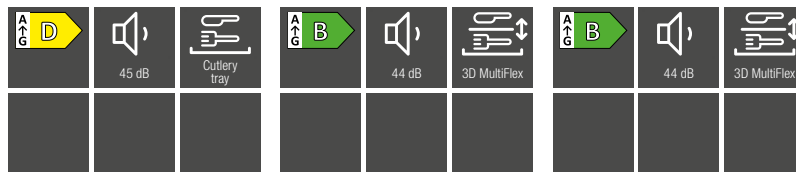

Szabadonálló mosogatógépek, 60 cm

Típus	G 5110 SC Active	G 5410 SC Active Plus	G 5410 SC Front Active Plus
Design			
Panel kivitele	egyenes panel	egyenes panel	egyenes panel
Kezelési mód	programválasztó gomb	programválasztó gomb	programválasztó gomb
Kijelző	Háromjegyű, 7 szegmenses kijelző	Háromjegyű, 7 szegmenses kijelző	Háromjegyű, 7 szegmenses kijelző
MultiLingua	–	–	–
Kényelem			
Hálózatra csatlakozás a Miele@home segítségével	–	–	–
Automatikus mosogatószer-adagolás PowerDisk funkcióval	–	–	–
Knock2open	–	–	–
Ajtózárás-rásegítés	ComfortClose	ComfortClose	ComfortClose
Hátral. idő kij. + késl. ind.	•	•	•
Funkcióellenőrző	akusztikus, kijelző	kijelző	kijelző
Hatékonyaság és fenntarthatóság			
Vízfogy. auto prog. (l) -től	6,0	6,0	6,0
Vízfogy. Eco prog. (l)	8,5	8,4	8,4
Áramfogy. ECO progr. (kWh)	0,84	0,64	0,64
Áramf. ECO pr. melev. (kWh)	0,57	0,40	0,40
Szabvány-terítékszám	14	14	14
EcoFeedback	–	–	–
EcoPower technológia	•	•	•
Féltöltet	–	•	•
Eredményminőség			
Frissvízrendszerű mosogatógép	•	•	•
AutoOpen szárítás	–	•	•
SensorDry	–	•	•
BrilliantGlassCare	•	•	•
Mosogatóprogramok			
PowerWash	–	–	–
QuickPowerWash	•	•	•
Higiénia	–	–	–
Tészta/paella	–	–	–
Gép tisztítása	–	–	–
Mosogatási opciók			
IntenseZone	–	–	–
Expressz program	•	•	•
Extra tiszta	•	•	•
Extra száraz	•	•	•
Kosárkialakítás			
Kosárkialakítás	Comfort	Comfort	Comfort
Biztonság			
Waterproof-rendszer	•	•	•
Szűrőellenőrző kijelző	–	–	–
Gyerekszár	•	•	•
Üzembehelyezési zár	–	–	–
Műszaki adatok			
Teljes teljesítményigény (kW)	2,00	2,00	2,00
Feszültség (V)	230	230	230
Biztosíték (A)	10	10	10
Vízbevezető tömlő hossza (cm)	1,50	1,50	1,50
Vízvezető tömlő hossza (cm)	1,50	1,50	1,50
Elektromos kábel hossza (m)	1,70	1,70	1,70
Panel színe			
briliánsfehér	•	•	–
CleanSteel Front	–	–	•