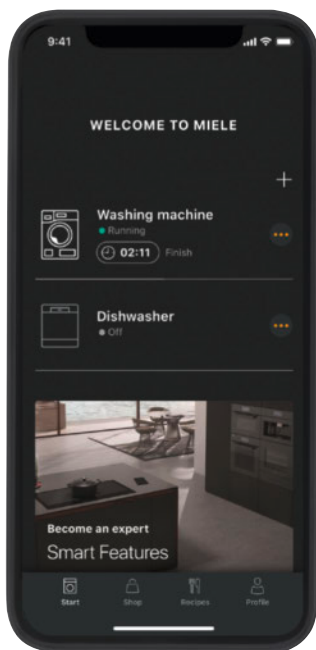

Miele App**

Tökéletes társ: a Miele App révén mindig figyelemmel kísérheti Miele háztartási készülékeit. Szeretné például nyomon követni a sütőben zajló ételkészítési folyamatot? Vagy tudni szeretné, hogy befejeződött-e már a mosóprogram? Az App ellátja önt a szükséges információkkal, és kényelmes, gyors kezelést kínál. Ezenkívül az App olyan kiegészítő információkat és szolgáltatásokat kínál az ön Miele készülékeihez, mint pl. a BaristaAssistant vagy a receptek. Töltse le most az Appot!

Smartspeaker***

Kapcsolja hálózatba okos Miele háztartási készülékeit digitális hangvezérlő-rendszerekkel. Az Amazon Alexa vagy a Google Home segítségével kényelmesen elindíthatja a programokat, elvégezheti a beállításokat vagy lekérdezheti a készülékek állapotát. Ha tele van a keze, az ArtLine készülékeken a sütő ajtaját egyszerűen, hangvezérléssel kinyithatja. Egyre több rendszeren jelenítenek meg a kijelzők vizuális visszajelzést, nagyobb kényelmet biztosítva a mindennapokban.

Integrálás Smart Home rendszerekbe

A Smart Home megkönnyíti a mindennapokat és személyre szabott otthoni kényelmet teremt. A redőnyök, a fűtés és a háztartási készülékek kommunikálnak egymással, és egyre inkább az App vagy Smartspeaker segítségével történik a vezérlésük. Számos Miele készülék is hálózatba kapcsolható. A praktikus Miele Cloud interfésznek köszönhetően ezeket gyorsan és egyszerűen integrálhatja saját Smart Home partneri alkalmazásába. Így a teljeskörűen hálózatba kapcsolt otthon hatékonyságát és kényelmét élvezheti.

Háztartási készülékek hálózatba kapcsolása: Miele@home*

A Miele App** termékjellemzői

Dashboard

Mindig az aktuális szinten: a Dashboardon ön az összes hálózatba kapcsolt Miele készülékének állapotát látja.