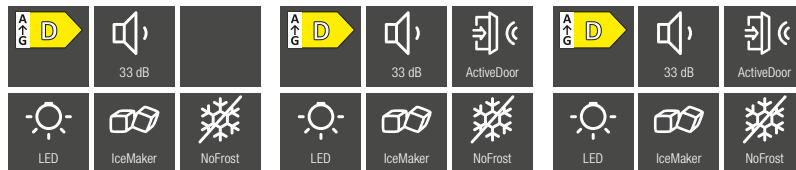

Ajtónyitási segítség

A készülékajtó automatikus nyitása és zárása hangvezérléssel vagy kopogtatással.

Világítás

Egyedileg állítható üvegpolc-megvilágítás az optimális világításért a FlexiLight 2.0 révén.

Karbantartásmentes, energiatakarékos, és optimálisan megvilágított belső tér.

IceMaker

Jégkockakészítő frissvíz-csatlakozással akár napi 100 darab jégkocka gyors és egyszerű elkészítéséhez.

Beépített víztartállyal rendelkező automatikus IceMaker az akár napi 100 jégkockáért.

Fagyasztórendszer

A légkeringtetéses hűtésnek köszönhetően nincs több leolvasztás.

Kevesebb leolvasztás, mivel lényegesen lassabban képződik jég.

Beépíthető fagyasztószekrények, 178,5 cm-es fülkemagasság