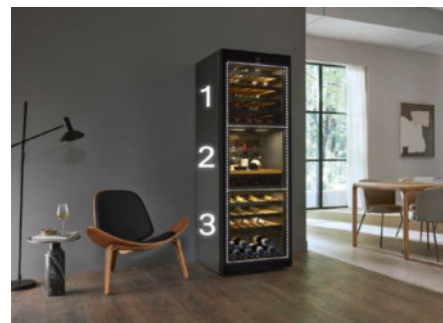

Hőmérsékletzónák

Tökéletesen temperált: az egyedileg szabályozható hőmérsékletzónák biztosítják az optimális borfogyasztást.