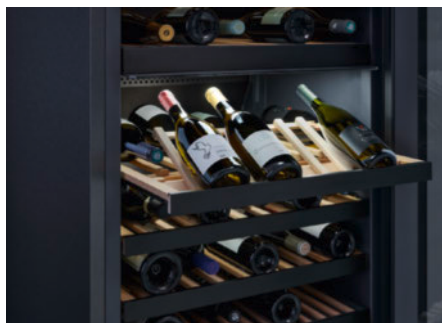

Milyen kényelmi funkciókat szeretne?

A Miele borhűtők termékjellemzői*

Exkluzív a Mielétől SommelierSet

Az exkluzív Miele SommelierSettel tökéletes harmóniában tapasztalhatja meg a stílust és a funkcionalitást. Ez a készlet bőséges helyet kínál a poharak és borospalackok optimális körülmények között történő tárolásához. Kényeztesse vendégeit kitűnő pezsgővel vagy borral – tökéletesen hűtött poharakból tálalva. A palackokat felbontás után is függőlegesen tárolhatja, így biztosítva az optimális hőmérséklet-szabályozást. Különleges fénypontja a kivehető tálca, amely letörölhető szilikonbetéttel rendelkezik, és amely páratlan eleganciát kölcsönöz a borok bemutatásának. Emellett a kisebb borászati felszerelések stílusos és rendezett helyet kapnak a tartozékdobozban. Ez minden borkóstolást a kifinomultság és a vendégszeretet csúcspontjává tesz.