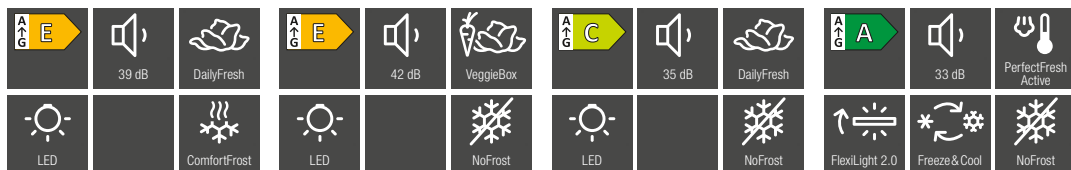

Szabadonálló hűtő-fagyasztók

Típus	KD 4072 E Active	KDN 4174 E Active	KFN 4795 CD	KFN 4898 AD
Kialakítás				
Változtatható nyitási irány	•	•	•	•
Design				
Burkolat színe	fehér	ezüst	ezüst	ezüst
Fagyasztózóna megvilágítása	-	-	-	LED
Kezelési kényelem				
Frissentartó rendszer	-	-	-	-
Freeze&Cool (Fagyasztás és hűtés)	-	-	-	•
ComfortClean	-	-	•	•
DynaCool	-	-	•	•
NoFrost	-	•	•	•
DuplexCool	•	-	•	•
XL belső tér	-	-	•	•
SoftClose	-	-	•	•
SelfClose	-	-	-	-
Mylce: jégkocka (vízartály)	-	-	-	-
Vezérlés				
Kezelési koncepció	EasyControl	EasyControl	SensorTouch	FreshTouch
Kikapcsolható hűtőrész	-	-	Igen	Igen
Szuperhűtés	-	-	•	•
SuperFrost	•	•	•	•
Hőmérsékletzónák száma	2	2	2	3
Hűtőszekrény/-zóna				
Rakodópalcok száma	4	4	5	4
Palacktároló krómozott fémből	•	-	•	•
VeggieBoxok száma	-	-	-	-
Frissentartó fiókok száma	1	-	1	2
Száraz hátfal	-	-	-	CleanSteel
CompactCase	-	-	-	-
Fagyasztószekrény/-zóna				
Fagyasztófiókok száma	3	3	3	3
Hatékonyság és fenntarthatóság				
Energiatahatékonysági osztály (A-G)	E	E	C	A
Éves energiafogyasztás (kWh)	233,00	239,00	162,06	115,34
Napi energiafogyasztás (kWh)	0,63	0,65	0,44	0,31
Biztonság				
Akusztikus ajtóriasztás	•	•	•	•
Akusztikus hőmérséklet-riasztás	-	-	-	-
Műszaki adatok				
Hűtőzóna (l)	214	216	268	259
ezek közül PerfectFresh zóna (l)	-	-	-	99
4 csillagos fagyasztózóna (l)	94	89	103	103
Teljes hasznos űrtartalom (l)	308	305	371	362
Tárolási idő üzemmódban (óra)	17	12	20	24
Fagyasztó kapacitása (kg/24h)	4,50	10,00	10,00	10,00
Hangteljesítmény (dB(A) re1pW)	39	42	35	33
Készülék méretei (mm) (sz x ma x mé)	600 x 1860 x 650	600 x 1860 x 660	597 x 2015 x 682	600 x 2015 x 682
Nemesacél hatás	-	•	-	-
Fehér	•	-	-	-
Blackboard Edition	-	-	•	-
Briliánsfehér üveg	-	-	-	•
Grafitszürke üveg	-	-	-	•