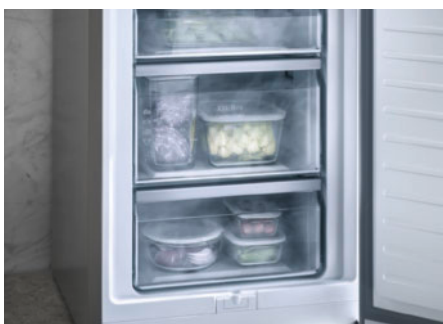

ComfortFrost

A ComfortFrost funkciónak köszönhetően sokkal ritkábban kell leolvasztania a fagyasztótérét. A jég jóval lassabban alakul ki a beltérben. Ezzel megkíméli önt a rengeteg fáradságtól, amit a gyakori leolvasztás jelent.