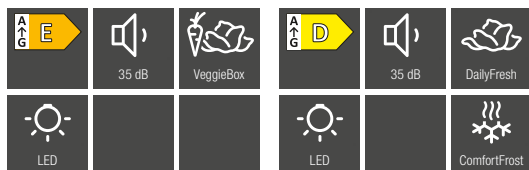

Beépíthető hűtőszekrények, 88 cm-es fülkemagasság

Típus	K 7115 E	K 7118 D
Kialakítás		
Integrált beépíthető készülék	•	•
Aláépíthető készülék	-	-
Változtatható nyitási irány	•	•
Kezelési kényelem		
Hálózatra való csatlakozás a Miele@home segítségével	-	-
Belső ajtó finombeállítása	-	-
ComfortClean	-	-
DynaCool	-	-
ComfortSize	-	-
SoftClose	-	•
SelfClose	-	-
Vezérlés		
Kezelési koncepció	EasyControl	EasyControl
Szuperhűtés	•	•
Hőmérsékletzónák száma	1	2
Sabbat üzemmód	-	-
Hűtőszekrény/-zóna		
Rakodópolek száma	3	2
Palacktartó krómozott fémből	-	-
VeggieBoxok száma	-	-
Frissentartó fiókok száma	-	1
Kivehető palacktartó	-	-
CompactCase	-	-
FlexiTray	-	-
Hatékony és fenntarthatóság		
Energiatahatékonysági osztály (A-G)	E	D
Éves energiafogyasztás (kWh)	92,00	115,00
Napi energiafogyasztás (kWh)	0,25	0,31
Biztonság		
Akusztikus ajtóriasztás	•	•
Akusztikus hőmérséklet-riasztás	-	-
Műszaki adatok		
Rögzítéstechnika	rögzített ajtó	rögzített ajtó
Hűtőrész-ajtóelőlap max. tömege (kg)	19	19
Fagyasztórész-ajtóelőlap max. tömege (kg)	-	-
Hűtőzóna (l)	136	104
ezek közül PerfectFresh zóna (l)	-	-
4 csillagos fagyasztó zóna (l)	-	15
Teljes hasznos űrtartalom (l)	136	119
Tárolási idő üzemzavar esetén (óra)	-	11
Fagyasztó kapacitása (kg/24h)	-	3,00
Készülék méretei (mm) (sz x ma x mé)	541 x 874 x 548	558 x 874 x 548