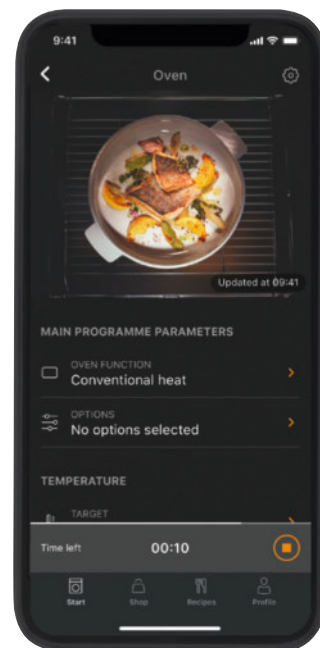

Háztartási készülékek hálózatba kapcsolása: Miele@home*

A Miele App** termékjellemzői

Dashboard

Mindig az aktuális szinten: a Dashboardon ön az összes hálózatba kapcsolt Miele készülékének állapotát látja.

MobileControl

A MobileControl segítségével az Appon keresztül vezérelheti készülékeit – bárhol is van.

RemoteUpdate

A rendelkezésre álló szoftverfrissítések kérésre egyszerűen továbbíthatók az adott készülékre és telepíthetők – anélkül, hogy szerviztechnikust kellene hívnia.

Fogyasztási Dashboard

Az energia- és vízfogyasztás átlátható kijelzésének köszönhetően spórolhat a költségeken és az erőforrásokon.

Fedezze fel a Miele Appban rejlő lehetőségeket!
www.miele.hu

Töltse le most a Miele Appot!