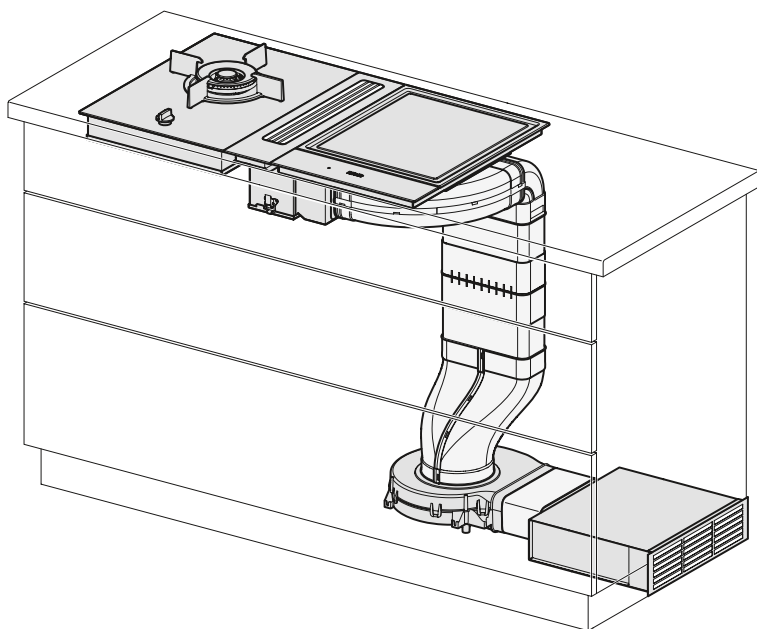

Kombinálható Miele SmartLine pultba építhető páraelszívó

Meggyőző rugalmasság, minőség és energiahatékonyság

A Miele pultba építhető páraelszívó a páraelszívók abszolút csúcspontja. Meggyőző: átgondolt technológia, kényelem és gond nélküli beépíthetőség minden konyhába. A pultba építhető páraelszívó alsó szekrénybe történő beépítése révén az eltérő belmagasság és a látómező más akadályai már nem okoznak problémát. A pultba építhető páraelszívó szabadon kombinálható a SmartLine elemekkel és egy 60 cm széles főzőlappal. A készülék ezen kívül gáz elemek mellett is használható. A FlameGuard egy üvegből készült mágneses burkolat, mely megakadályozza a lángok veszélyes beszívását. Mint minden más elem, a pultba építhető páraelszívó is 52 cm mély, és SmartSelect vezérléssel rendelkezik.

Rugalmas beszerelési lehetőségek

A Miele pultba építhető páraelszívó minden tekintetben rugalmas. A ventilátor a lábrészben helyezkedik el, és ugyanúgy ideális a magas hatásfokú elszívó üzemre, mint a keringtetéses üzemre, pl. passzív házakban. A számos műszaki előny mellett a pultba építhető páraelszívó a kompakt kialakításnak köszönhetően teljesen új telepítési lehetőségeket is kínál. Az alsó szekrényben kevés helyet foglal el, és elegendő teret hagy a fiókok számára.