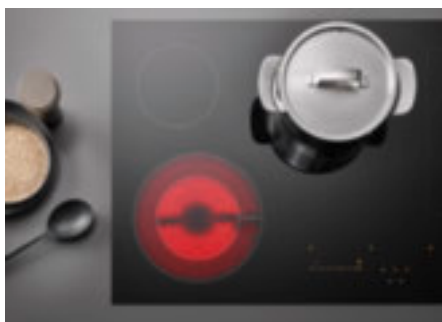

**Exkluzív
a Mielétől**

ExtraSpeed²⁾

Még több időt takarít meg: a Miele exkluzív technológiájának köszönhetően önnek több ideje marad.

Sütőzóna

Különösen praktikus: egy sütőedény használatához egyszerűen kapcsolhat be további fűtőköröket.