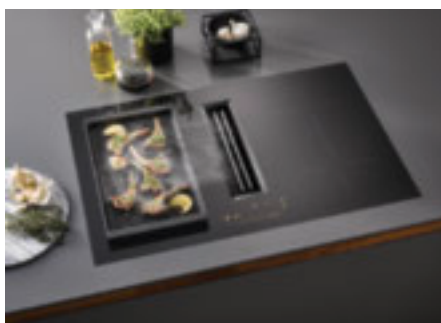

FlexZone

Egyedülálló helykínálat: a Miele FlexZone megoldásnak köszönhetően a nagy edényeket egymás mögé helyezheti.

Állandó edényfelismerés

Automatikusan aktiválódó kezelőelemek: a készülék azonnal felismeri a felhelyezett edényt.