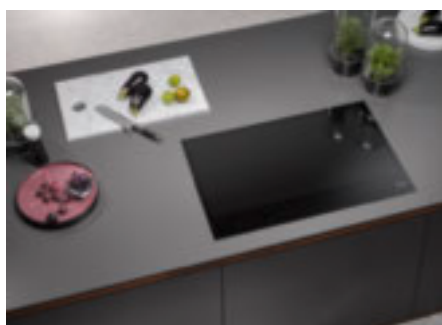

Főzőlap magában – vagy sütővel

A Miele főzőlapok kialakítási módjai

Konyhája középpontjában: a főzőlap. Magában vagy sütővel? Döntse el saját igényeinek megfelelően!

Sütővel kombinálva

A külön kezelőmező nélküli főzőlapokat mindig sütővel kombinálják. A főzőlapok kezelése a sütő felső részéről történik. A sütővel kombinálható főzőlapok elektromos és indukciós változatokban érhetők el.