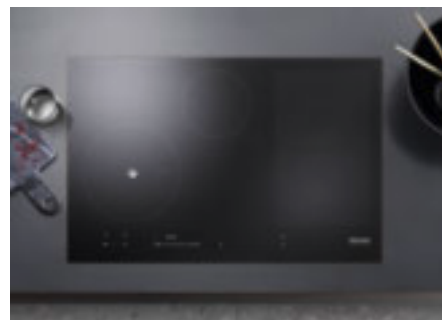

Milyen kényelmi funkciókat szeretne?

A Miele indukciós főzőlapok termékjellemzői¹⁾

Con@ctivity

Koncentráljon teljesen a főzésre: a Con@ctivity segítségével a páraelszívó automatikusan megfelelően működik. A főzőlap be- vagy kikapcsolása esetén a páraelszívó magától reagál. Szívóteljesítményét is automatikusan a főzőlapon történetekhez igazítja, így a helyiség klímája állandóan kellemes marad. A készülékek Wi-Fi kapcsolaton keresztül kommunikálnak egymással. A Con@ctivity használatával a páraelszívó és a főzőlap a Miele@home részévé válik.

Teljes felület

Főzőlapok egyedi kihasználása: helyezze el teljesen tetszése szerint az edényeket.

Exkluzív a Mielétől TempControl²⁾

Mindig tökéletes sütési eredmények: a serpenyő hőmérséklete állandó marad, és semmi nem ég oda.