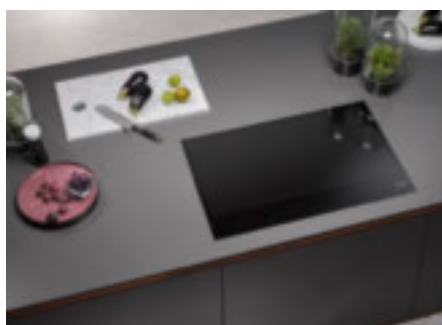

Még nagyobb kényelem

Készülékek 80 cm-es szélességben akár négy vagy hat főzőedény számára