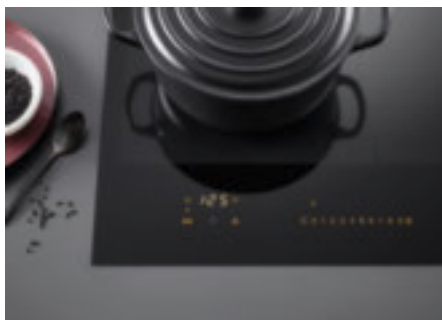

Kényelmes kiegészítő funkciók

Számos kiegészítő funkció, például a Stop&-Go vagy az Időzítő, egyszerűbbé teszi a konyhai hétköznapokat.