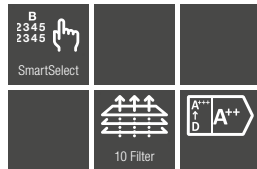

SmartLine pultba építhető páraelszívó

Típus	CSDA 7001 FL
Üzem módok	
Levegővezetés fajtája	Átszerelhető
Szükséges utólag vásárolható átépítőszett keringtetéshez	DUU 1000-2
Design	
Síkba építhető kivitel	•
Keret nélkül ráülthető	•
Kezelési kényelem	
Érintógombos kezelés	SmartSelect
Kijelző színe	sárga
5 perc késleltetési idő	•
Könnyen tisztítható CleanCover páraelszívó-belső	•
Hatékony és fenntarthatóság	
Energiahatékonysági osztály (A+++ – D)	A++
Ápolási kényelem	
Könnyen tisztítható üvegkerámia	•
Szűrőrendszer	
Mosogatógépben mosható nemesacél fém zsírszűrők száma (10 rétegű)	1
Levegő Kivezetés	
Légteljesítmény, 3. fokozat (m³/h) az EN 61591 szerint	440
Booster légteljesítmény (m³/h)	–
Zajszint, 3. fokozat (dB(A)**)	–
Zajszint, Booster (dB(A)**)	–
Hangnyomás, 3. fokozat dB(A)*	51,0
Hangnyomás, booster fokozat (dB(A) re20µPa) az EN 60704-2-13 szerint	55,0
Keringtetés	
Légteljesítmény, 3. fokozat (m³/h) az EN 61591 szerint	380
Légteljesítmény, 1. booster fokozat (m³/h) az EN 61591 szerint	460
Hangteljesítmény, 3. fokozat (dB(A) re1pW) az EN 60704-3 szerint	73,0
Hangteljesítmény, 1. booster fokozat (dB(A) re1pW) az EN 60704-3 szerint	78,0
Hangnyomás, 3. fokozat dB(A)	58,0
Hangnyomás, 1. booster fokozat (dB(A) re20µPa) az EN 60704-2-13 szerint	63,0
Biztonság	
Biztonsági kikapcsolás	•
Műszaki adatok	
Méret (mm) (sz x mé)	222 x 89
Kivágási méretek (mm) (sz x mé) síkba építhető kivitelnél	100/500 x 124/524
Kivágási méretek (mm) (sz x mé) ráülthető kivitelnél	100 x 500
Teljes teljesítményigény (kW)	0,17
Szerelési utasítások	
Lábazati ventilátor elszívócsonkkal	•
Elszívócsonk hátul és oldalt	•
Mellékelt tartozékok	
Csatlakozókábel	–
Csatornarendszer a lábazati ventilátorhoz	•
Készülék színe	
fekete	•