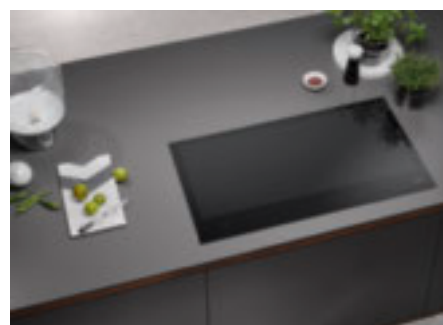

Maximálisan nagyvonalú

Készülékek 90 cm-es szélességben akár öt vagy hat főzőedény számára