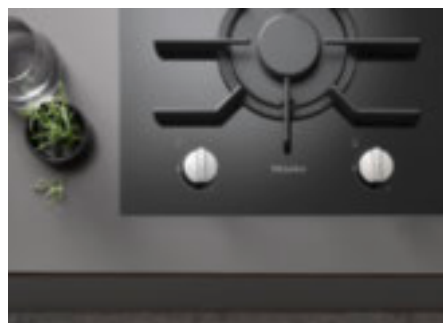

SmartLine

SmartLine – kulináris központ az ön konyhájában

A Miele SmartLine választék

Tervezési lehetőségek széles választéka

Állítsa össze igényei és konyhatervei szerint személyes készletét. A SmartLine elemek a sütőtől függetlenül tervezhetők, és rugalmasan beilleszthetők konyha-konfigurációjába. A szabadon kombinálható pultba építhető páraelszívók teljesen új tervezési lehetőségeket nyitnak meg. A Miele SmartLine készülékekkel kompromisszumok nélkül, korábban nem ismert rugalmassággal valósíthatja meg elképzeléseit.

Elegáns design és optimális kombinálhatóság

Öné a választás!

Elegáns design és optimális kombinálhatóság

Öné a választás!

Elegáns megjelenés

Az Miele SmartLine elemeknek az üvegkerámia rendkívül elegáns külsőt kölcsönöz. A magas minőség és egyszerű vonalak a készülékeket átölelő vonalvezetéssel minden konyhai helyzetben gond nélkül beilleszthető.

**Exkluzív
a Mielétől**

SmartSelect

A teljesítményfokozatok rendkívül gyorsan és intuitív módon választhatók ki. Minden főzőzónához tartozik egy hátulról sárgán megvilágított számsor. Így minden látószögből garantált a jó olvashatóság. Az időzítők idejei a stopper és lekapcsoló automatika különválasztott kezelése révén még kényelmesebben állíthatók be.