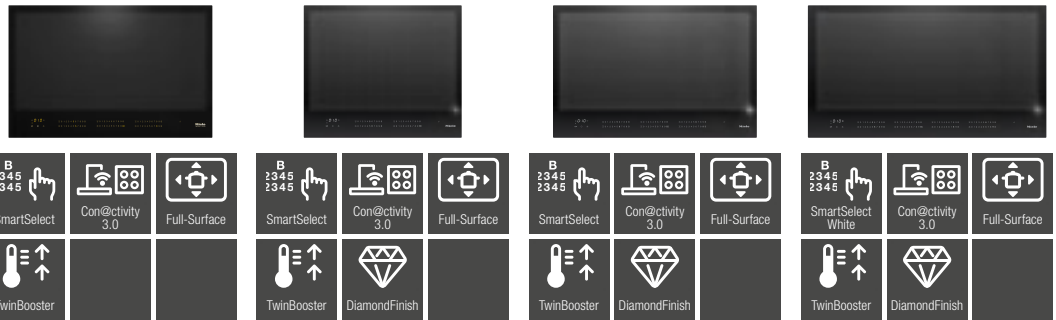

KM7xxx teljes felületű indukcióval

Típus	KM 7678 FL	KM 7867-1 FL Diamond	KM 7878-1 FL Diamond	KM 7897-1 FL Diamond
Design				
Síkba építhető kivitel	•	•	•	•
Üvegkerámia színe	Fekete	Grafitfekete	Grafitfekete	Grafitfekete
Körbefutó nemesacél keret	–	–	–	–
Nyomatott design	–	–	–	–
Ráültethető kivitel	•	•	•	•
DiamondFinish	–	•	•	•
Kombinálható SmartLine elemmel	•	–	–	–
Kombinálható SmartLine pultba építhető páraelszívóval	–	–	–	–
Főzőzóna-felszereltség				
Főzőedények maximális száma	6	4	6	6
1. főzőzóna/főzőfelület				
Pozíció	Szabadon választható	Szabadon választható	Szabadon választható	Szabadon választható
Típus	Teljes felület	Teljes felület	Teljes felület	Teljes felület
Méret (mm)	740x380	570x390	740x380	870x380
Max. teljesítmény (W)	2600	2600	2600	2600
Max. TwinBooster teljesítmény (W)	3650	3650	3650	3650
Kezelési kényelem				
Érintógombos kezelés	SmartSelect	SmartSelect	SmartSelect	SmartSelect White
Miele@home	•	•	•	•
Con@ctivity automatikus funkció	•	•	•	•
Kijelző színe	Sárga	Fehér	Fehér	Fehér
Felfűtő automatika	•	•	•	•
Melegentartás	•	•	•	•
Stop&Go funkció	•	•	•	•
Memóriefunkció	•	•	•	•
Lekapcsoló automatika	•	•	•	•
Egyéni beállítási lehetőségek (pl. hangjelzések)	•	•	•	•
Intelligens edényfelismerés	•	•	•	•
Pozicionálási segéd	•	•	•	•
Törlésvédelem	•	•	•	•
Stopper	•	•	•	•
Biztonság				
Biztonsági kikapcsolás	•	•	•	•
Reteszelés funkció	•	•	•	•
Maradék-kijelző	•	•	•	•
Műszaki adatok				
Méret (mm) (sz x mé)	800 x 51 x 520	620 x 51 x 520	800 x 51 x 520	936 x 51 x 520
Kivágási méret (mm) (sz x mé) ráültethető kivitelnél	780 x 500	600 x 500	780 x 500	916 x 500
Kivágási méret (mm) (sz x mé) síkba építhető kivitelnél	780/804 x 500/524	600/624 x 500/524	780/804 x 500/524	916/940 x 500/524
Beépítési magasság csatlakozódobozzal (mm)	51	51	51	51
Súly (kg)	19	14	19	21
Teljes teljesítményigény (kW)	11,00	7,30	11,00	11,00