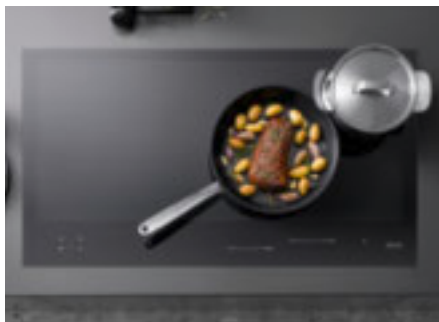

DiamondFinish

A hagyományos üvegkerámiákhoz képest a különleges üvegkerámia réteg keménysége mintegy kétszeres. Így az edények gyakori tologatása miatti karcolások jelentősen csökkenthetők. Karcálló felületeinknek köszönhetően 80%-kal kevesebb a homokszemek-okozta karcolás. Az előny: a főzőlap könnyedén ellenáll a mindennapi terhelésnek, és hosszabb ideig megőrzi újszerű kinézetét. A főzés hosszan tartó öröméért. Ezenkívül a DiamondFinish felület magassfényű bevonatot alkot. Ezzel a főzőlap elegáns megjelenést kap – az esztétikus és minőségi konyhatervezés érdekében.