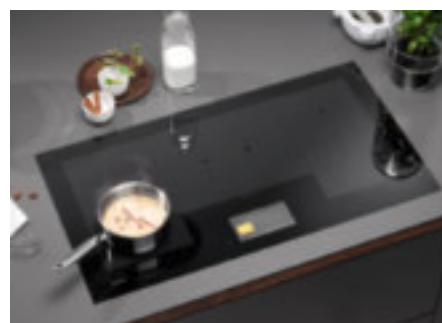

SilentMove

Gyengéd kezelés: a SilentMove segítségével főzőedényét halkán és kényelmesen csúsz- tathatja el.