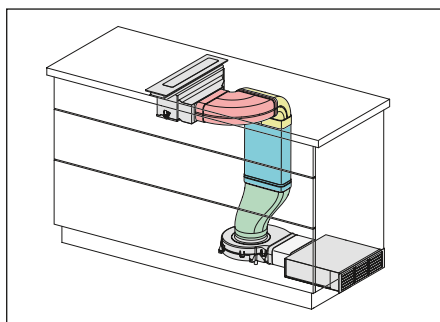

Kombinálható Miele SmartLine pultba építhető páraelszívó

Meggyőző rugalmasság, minőség és energiahatékonyság

Nemesacél fém zsírszűrő

A Miele pultba építhető páraelszívók tíz rétegű nemesacél zsírszűrővel vannak ellátva. A fedőréteg és a szűrőkeret kiváló minőségű nemesacélból készül. A zsírszűrő mosogatógépben történő kényelmes tisztítása során nem jelentkeznek látható elszíneződések. A Miele zsírszűrők így hosszú ideig megtartják esztétikus külsejüket.

Csatornrendszer a lábazati ventilátorhoz

Mellékelt laposcsatorna-rendszer (222 x 89 mm) a levegőnek a lábazati ventilátorhoz történő elvezetéséhez. A következőket tartalmazza: 1 db 90°-os vízszintes könyök, 1 db 90°-os függőleges könyök, 1 50 cm-es elem (egyenlően vágható) és 1 négyzetes-kerek összekötő elem a lábazati ventilátorhoz.

ECO-motor

Az ECO-motor egyenárammal működik, és a hagyományos motorokhoz képest akár 70%-kal kevesebb energiát fogyaszt. A technológiának köszönhetően járása rendkívül csendes, teljesítménye pedig pontosan akkora, mint a Miele összes másik elszívómotorjának.