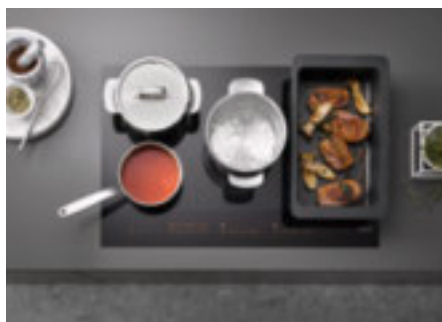

Teljes felület

Főzőlapok egyedi kihasználása: helyezze el teljesen tetszése szerint az edényeket.

Exkluzív a Mielétől TempControl²⁾

Mindig tökéletes sütési eredmények: a serpenyő hőmérséklete állandó marad, és semmi nem ég oda.