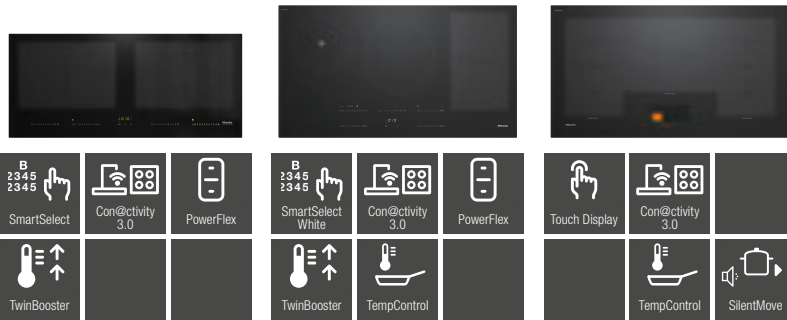

KM7xxx főzőzónákkal

Típus	KM 7684 FL	KM 7899 FL	KM 7999 FL
Design			
Síkba építhető kivitel	•	•	•
Üvegkerámia színe	Fekete	Grafitfekete	Grafitfekete
Körbefutó nemesacél keret	–	–	–
Nyomatott design	–	–	SilentMove
Ráülthető kivitel	•	•	–
Főzőzóna-felszereltség			
Főzőzónák száma	4	5	–
1. főzőzóna/főzőfelület			
Pozíció	balra	elől balra	balra
Típus	PowerFlex	Vario főzőzóna	TempControl főzőzóna
Méreték (mm)	230x390	Ø 100-160	230x380
Max. teljesítmény (W)	3400	1400	2800
Max. TwinBooster teljesítmény (W)	7300	2200	–
2. főzőzóna/főzőfelület			
Pozíció	jobb	balra hátul	középen
Típus	PowerFlex	TempControl főzőzóna	TempControl főzőzóna
Méreték (mm)	230x390	Ø 160-230	370x290
Max. teljesítmény (W)	3400	2300	2800
Max. TwinBooster teljesítmény (W)	7300	3650	–
3. főzőzóna/főzőfelület			
Pozíció	–	hátul középen	jobb
Típus	–	Vario főzőzóna	TempControl főzőzóna
Méreték (mm)	–	Ø 180-280	230x380
Max. teljesítmény (W)	–	2600	2800
Max. TwinBooster teljesítmény (W)	–	3650	–
4. főzőzóna/főzőfelület			
Pozíció	–	jobb	–
Típus	–	PowerFlex	–
Méreték (mm)	–	230x390	–
Max. teljesítmény (W)	–	3400	–
Max. TwinBooster teljesítmény (W)	–	7300	–
Kezelési kényelem			
Érintógombos kezelés	SmartSelect	SmartSelect White	érintőképernyő
Miele@home	•	•	•
Con@ctivity automatikus funkció	•	•	•
Érintőkijelzés kezelése	–	–	•
Kijelző színe	sárga	fehér	többszínű
Felfűtő automatika	•	•	–
Melegentartás	•	•	–
Stop&Go funkció	•	•	•
Memóriefunkció	•	•	•
TempControl	–	•	•
Lekapcsoló automatika	•	•	•
Állandó edényfelismerés	•	•	•
Melegentartás plusz	–	•	–
Egyéni beállítási lehetőségek (pl. hangjelzések)	•	•	•
Törésvédelem	•	•	•
Stopper	•	•	•
Biztonság			
Biztonsági kikapcsolás	•	•	•
Reteszelés funkció	•	•	–
Műszaki adatok			
Méreték (mm) (ma x sz x mé)	51 x 916 x 408	51 x 936 x 520	67 x 936 x 520
Méreték (mm) (sz x mé)	916 x 51 x 408	936 x 51 x 520	936 x 67 x 520
Kivágási méretek (mm) (sz x mé) ráülthető kivitelnél	896 x 388	916 x 500	916 x 500
Kivágási méretek (mm) (sz x mé) síkba építhető kivitelnél	896/920 x 388/412	916/940 x 500/524	916/940 x 500/524
Beépítési magasság	51	51	67
csatlakozódobozzal (mm)			
Teljes teljesítményigény (kW)	7,30	11,00	10,35