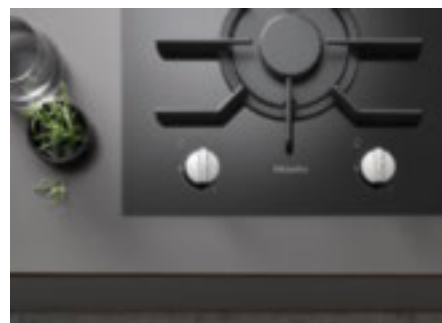

SmartLine

SmartLine – kulináris központ az ön konyhájában

A Miele SmartLine választék

Tervezési lehetőségek széles választéka

Állítsa össze igényei és konyhatervei szerint személyes készletét. A SmartLine elemek a sütőtől függetlenül tervezhetők és rugalmasan beilleszthetők konyha-konfigurációjába. A szabadon kombinálható pultba építhető elszívók teljesen új tervezési lehetőségeket nyitnak meg. A Miele SmartLine készülékekkel kompromisszumok nélkül, korábban nem ismert rugalmassággal valósíthatja meg elképzeléseit.

Elegáns design és optimális kombinálhatóság

Öné a választás!

Elegáns design és optimális kombinálhatóság

Öné a választás!

Elegáns megjelenés

Az Miele SmartLine elemeknek az üvegkerámia rendkívül elegáns külsőt kölcsönöz. A magas minőség és egyszerű vonalak a készülékeket átölelő vonalvezetéssel minden konyhai helyzetben gond nélkül beilleszthető.

**Exkluzív
a Mielétől**

SmartSelect

A teljesítményfokozatok rendkívül gyorsan és intuitív módon állíthatók be. Minden főzőzónához tartozik egy hátulról sárgán megvilágított számsor. Így minden látószögéből garantált a jó olvashatóság. Az időzítők idejei a stopper és kikapcsoló automatika különválasztott kezelése révén még kényelmesebben állíthatók be.