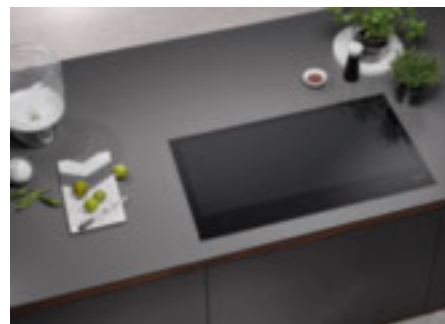

Maximálisan nagyvonalú

Készülékek 90 cm-es szélességben akár öt vagy hat főzőedény számára