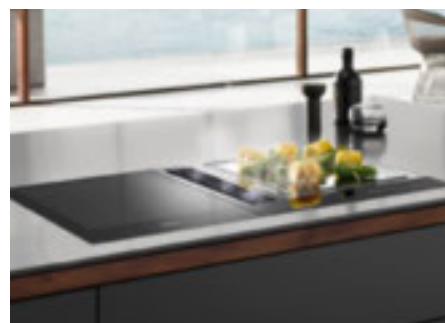

TeppanYaki

Modern japán főzőhagyomány: a TeppanYaki használata a modern konyha kulináris élményeihez tartozik. Az ételek közvetlenül a forró nemesacél felületen készülnek el. Az indukciós hevítésű Miele TeppanYaki két külön használható fűtőzónával rendelkezik: így ön egyszerre több ételt is készíthet és melegen tarthat különböző hőmérsékleteken.