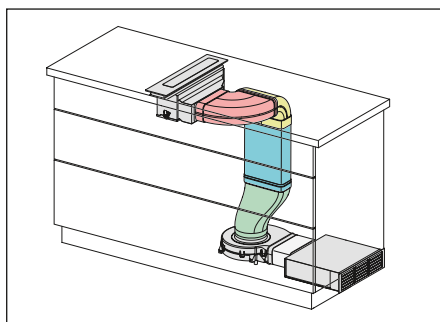

Kombinálható Miele SmartLine pultba építhető páraelszívó

Meggyőző rugalmasság, minőség és energiahatékonyság

Nemesacél fém zsírszűrő

A Miele pultba építhető páraelszívók tíz rétegű nemesacél zsírszűrővel vannak ellátva. A fedőréteg és a szűrőkeret kiváló minőségű nemesacélból készül. A zsírszűrő mosogatógépben történő kényelmes tisztítása során nem jelentkeznek látható elszíneződések. A Miele zsírszűrők így hosszú ideig megtartják esztétikus külsejüket.

Csatornrendszer a lábazati ventilátorhoz

Mellékelt lapocszatorna-rendszer (222 x 89 mm) a levegőnek a lábazati ventilátorhoz történő elvezetéséhez. A következőket tartalmazza: 1 db 90°-os vízszintes könyök, 1 db 90°-os függőleges könyök, 1 db 50 cm-es elem (egyedileg vágható) és 1 db négyzetes-kerek összekötő elem a lábazati ventilátorhoz.

ECO-motor

Az ECO-motor egyenárammal működik, és a hagyományos motorokhoz képest akár 70 %-kal kevesebb energiát fogyaszt. A technológiának köszönhetően járása rendkívül csendes, teljesítménye pedig pontosan akkora, mint a Miele összes másik elszívó-motorjának.