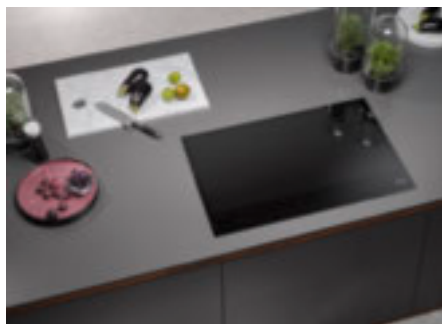

Még nagyobb kényelem

Készülékek 75 cm-es szélességben akár négy vagy hat főzőedény számára