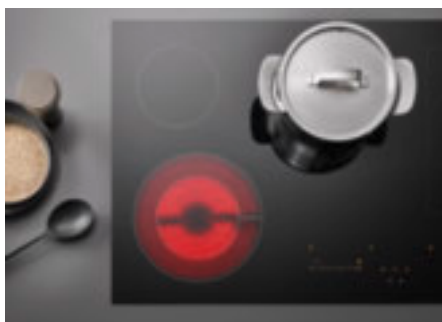

**Exkluzív
a Mielétől**

ExtraSpeed²⁾

Még több időt takarít meg: a Miele exkluzív technológiájának köszönhetően önnek több ideje marad.

Sütőzóna

Különösen praktikus: egy sütőedény használatához egyszerűen kapcsolhat be további fűtőköröket.

Többkörös főzőzóna

Teljesen az ön igényei szerint: kapcsoljon be további fűtőköröket – attól függően, mekkorára van szüksége.

**Exkluzív
a Mielétől**

SmartSelect

Gyors és intuitív: a teljesítményfokozatok és idők minden főzőzónához közvetlenül állíthatók be.