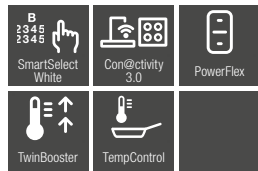

KM 7xxx főzőzónákkal

Típus	KM 7575 FL	KM 7684 FL	KM 7879 FL	KM 7899 FL
Design				
Síkba építhető kivitel	•	•	•	•
Üvegkerámia színe	Fekete	Fekete	-	-
Ráülthető kivitel	•	•	-	-
Kombinálható SmartLine elemmel	•	-	-	-
Főzőzóna-felszerelés				
Főzőzónák száma	6	4	4	5
1. főzőzóna/főzőfelület				
Pozíció	balra	balra	elöl balra	elöl balra
Típus	PowerFlex	PowerFlex	TempControl főzőzóna	Vario főzőzóna
Méret (mm)	230x390	230x390	Ø 160-230	Ø 100-160
Max. teljesítmény (W)	3150	3400	2300	1400
Max. TwinBooster teljesítmény (W)	3650	7300	3650	2200
2. főzőzóna/főzőfelület				
Pozíció	középen	jobb	hátsó középen	balra hátsó
Típus	PowerFlex	PowerFlex	Vario főzőzóna	TempControl főzőzóna
Méret (mm)	230x390	230x390	Ø 100-160	Ø 160-230
Max. teljesítmény (W)	3400	3400	1400	2300
Max. TwinBooster teljesítmény (W)	7300	7300	2200	3650
3. főzőzóna/főzőfelület				
Pozíció	jobb	-	jobb	hátsó középen
Típus	PowerFlex	-	PowerFlex	Vario főzőzóna
Méret (mm)	230x390	-	230x390	Ø 180-280
Max. teljesítmény (W)	3400	-	3400	2600
Max. TwinBooster teljesítmény (W)	7300	-	7300	3650
4. főzőzóna/főzőfelület				
Pozíció	-	-	-	jobb
Típus	-	-	-	PowerFlex
Méret (mm)	-	-	-	230x390
Max. teljesítmény (W)	-	-	-	3400
Max. TwinBooster teljesítmény (W)	-	-	-	7300
Kezelési kényelem				
Miele@home	•	•	•	•
Con@ctivity 3.0 automatikus funkció	•	•	•	•
Érintőgombos kezelés	SmartSelect	SmartSelect	SmartSelect White	SmartSelect White
TempControl	-	-	•	•
Kijelző színe	sárga	sárga	Fehér	Fehér
Állandó edényfelismerés	•	•	•	•
Stop&Go funkció	•	•	•	•
Törésvédelem	•	•	•	•
Memória funkció	•	•	•	•
Stopper	•	•	•	•
Lekapcsoló automatika	•	•	•	•
Felfűtő automatika	•	•	•	•
Melegentartás	•	•	•	•
Melegentartás plusz	-	-	•	•
Egyéni beállítási lehetőségek	•	•	•	•
Biztonság				
Biztonsági kikapcsolás	•	•	•	•
Reteszelés funkció	•	•	•	•
Műszaki adatok				
Méret (mm) (ma x sz x mé)	51 x 800 x 520	51 x 916 x 408	51 x 800 x 520	51 x 936 x 520
Méret (mm) (sz x mé)	800 x 51 x 520	916 x 51 x 408	800 x 51 x 520	936 x 51 x 520
Kivágási méret (mm) (sz x mé) ráülthető kivitelnél	780 x 500	896 x 388	780 x 500	916 x 500
Kivágási méret (mm) (sz x mé) síkba építhető kivitelnél	780/804 x 500/524	896/920 x 388/412	780/804 x 500/524	916/940 x 500/524
Beépítési magasság csatlakozódobozzal (mm)	51	51	51	51
Teljes teljesítményigény (kW)	11,00	7,30	7,30	11,00