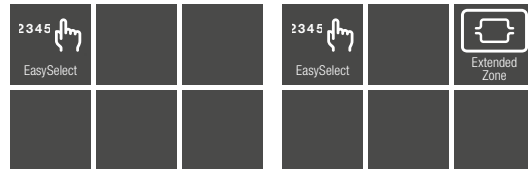

Tűzhelytől független elektromos főzőlapok

Típus	KM 6520 FR	KM 6523 FL
Design		
Síkba építhető kivitel	–	•
Üvegkerámia színe	Fekete	Fekete
Körbefutó nemesacél keret	•	–
Nyomatott design	–	–
Ráülthető kivitel	•	–
Főzőzóna		
Főzőzónák száma	4	4
1. főzőzóna/főzőfelület		
Pozíció	elől balra	elől balra
Típus	egykörös főzőzóna	Vario főzőzóna
Méreték (mm)	Ø 180	Ø 120 / Ø 210
Max. teljesítmény (W)	1800	1200/2200
2. főzőzóna/főzőfelület		
Pozíció	balra hátul	balra hátul
Típus	egykörös főzőzóna	egykörös főzőzóna
Méreték (mm)	Ø 160	Ø 145
Max. teljesítmény (W)	1500	1200
3. főzőzóna/főzőfelület		
Pozíció	hátul jobbra	hátul jobbra
Típus	Vario főzőzóna	főző-/sütőzóna
Méreték (mm)	Ø 120 / Ø 210	Ø 170 / 170x290
Max. teljesítmény (W)	750/2200	1500/2600
4. főzőzóna/főzőfelület		
Pozíció	elől jobbra	elől jobbra
Típus	egykörös főzőzóna	egykörös főzőzóna
Méreték (mm)	Ø 145	Ø 180
Max. teljesítmény (W)	1200	1800
Kezelési kényelem		
Miele@home	–	–
Con@ctivity 3.0 automatikus funkció	–	–
Érintógombos kezelés	EasySelect	EasySelect
Gombos kezelés	–	–
Kijelző színe	sárga	sárga
Stop&Go funkció	•	•
Törésvédelem	–	–
Stopper	•	•
Lekapcsoló automatika	•	•
Felfűtő automatika	•	•
Melegentartás	–	–
Biztonság		
Biztonsági kikapcsolás	•	•
Reteszelés funkció	•	•
Maradék hő-kijelző	•	•
Műszaki adatok		
Méreték (mm) (sz x mé)	574 x 43 x 504	752 x 45 x 492
Kivágási méretek (mm) (sz x mé)	560 x 490	600 x 500
ráülthető kivitelnél		
Kivágási méretek (mm) (sz x mé) síkba építhető kivitelnél	–	730/756 x 470/496
Súly (kg)	8	10
Teljes teljesítményigény (kW)	6,70	7,80
Mellékelt tartozékok		
Üvegkaparó	•	•
Dugós csatlakozóvezetékek száma	Igen	Igen