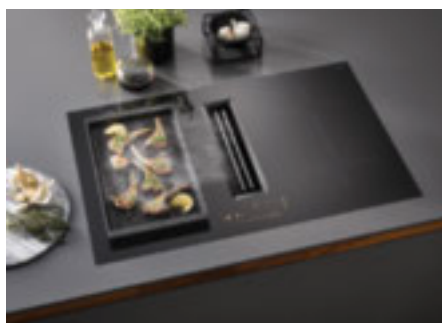

FlexZone
Egyedülálló helykínálat: a Miele FlexZone megoldásnak köszönhetően a nagy edényeket egymás mögé helyezheti.