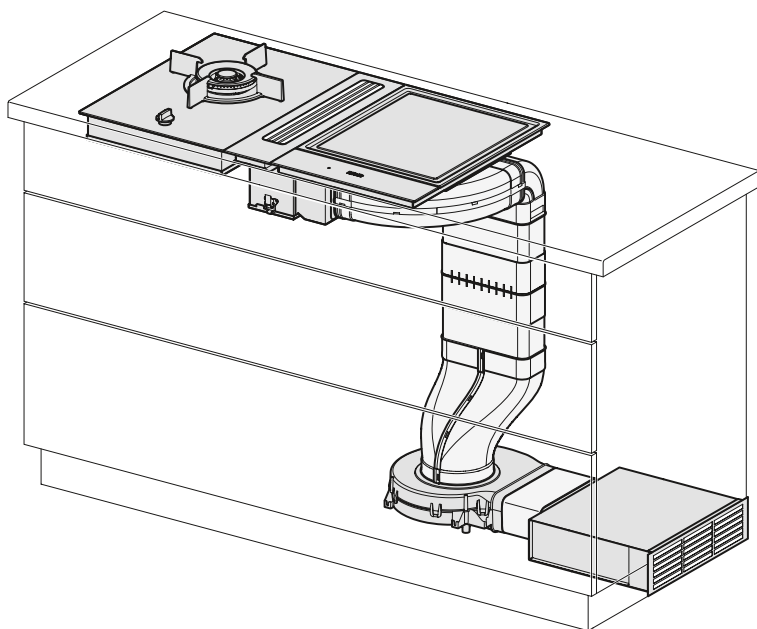

Pultba építhető páraelszívók

A zavaró szagok és párák nélküli főzést a Miele pultba építhető páraelszívója teszi lehetővé. A két SmartLine elem közti középponti elhelyezéssel a Miele pultba építhető páraelszívó a párát pontosan ott szívja el, ahol az keletkezik. Az új pultba építhető páraelszívó gázelemek mellett is használható. Ebben az esetben az üvegburkolat szolgál mágneses láng elleni védelemként.

Kombinálható Miele SmartLine pultba építhető páraelszívó

Meggyőző rugalmasság, minőség és energiahatékonyság

A Miele pultba építhető páraelszívó a páraelszívók abszolút csúcspontja. Meggyőző: átgondolt technológia, kényelem és gond nélküli beépíthetőség minden konyhába. A pultba építhető páraelszívó alsó szekrénybe történő beépítése révén az eltérő belmagasság és a látómező más akadályai már nem okoznak problémát. A pultba építhető páraelszívó szabadon kombinálható a SmartLine elemekkel és egy 60 cm széles főzőlappal. A készülék ezen kívül gáz elemek mellett is használható. A FlameGuard egy üvegből készült mágneses burkolat, mely megakadályozza a lángok veszélyes beszívását. Mint minden más elem, a pultba építhető páraelszívó is 52 cm mély, és SmartSelect vezérléssel rendelkezik.