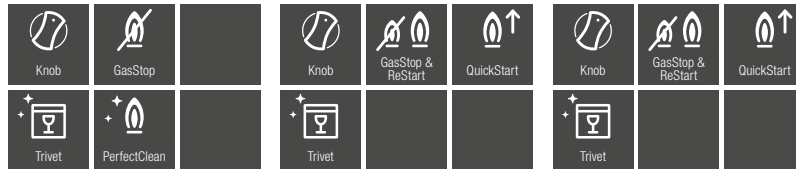

Gázfőzőlapok

Típus	KM 2010	KM 2356-1	KM 3054-1
Design			
Elegáns üvegkerámia felület	–	–	•
Nemesacélba dombornyomott Miele logó	–	•	–
Öntött edénytartó (matt feketére zománcozva)	•	•	•
Nemesacél főzőlap	•	•	–
Főzőzóna			
Főzőzónák száma	4	5	5
1. főzőzóna/főzőfelület			
Pozíció	elöl balra	elöl balra	balra középen
Típus	nagyteljesítményű égő	takarékos égő	kettős wok égő
Méreték (mm)	–	–	–
Max. teljesítmény (W)	2600	1000	4700
2. főzőzóna/főzőfelület			
Pozíció	balra hátul	balra hátul	hátul középen
Típus	takarékos égő	nagyteljesítményű égő	takarékos égő
Méreték (mm)	–	–	–
Max. teljesítmény (W)	1000	2700	1000
3. főzőzóna/főzőfelület			
Pozíció	hátul jobbra	középen	hátul jobbra
Típus	normál égő	kettős wok égő	normál égő
Méreték (mm)	–	–	–
Max. teljesítmény (W)	1750	4500	1700
4. főzőzóna/főzőfelület			
Pozíció	elöl jobbra	hátul jobbra	elöl jobbra
Típus	normál égő	normál égő	normál égő
Méreték (mm)	–	–	–
Max. teljesítmény (W)	1750	1700	1700
5. főzőzóna/főzőfelület			
Pozíció	–	elöl jobbra	elöl középen
Típus	–	normál égő	nagyteljesítményű égő
Méreték (mm)	–	–	–
Max. teljesítmény (W)	–	1700	2700
Kezelési kényelem			
Gombos kezelés	•	•	•
Elektromos gyújtás egykezes vezérléssel	•	–	•
QuickStart	–	•	•
Ápolási kényelem			
Könnyen tisztítható üvegkerámia	–	–	•
Mosogatógépben mosható edénytartó	•	•	•
PerfectClean égő	•	–	–
Biztonság			
Hőkijelző	–	–	•
Működésjelző	–	–	•
GasStop	•	–	–
GasStop & ReStart	–	•	•
Műszaki adatok			
Méreték (mm) (sz x mé)	650 x 90 x 520	888 x 105 x 508	942 x 53 x 526
Kivágási méretek (mm) (sz x mé) ráülthető kivitelnél	560 x 480	862 x 490	916 x 500
Teljes teljesítményigény (kW)	7,10	0,00	0,00
Mellékelt tartozékok			
Dugós csatlakozóvezetékek száma	Nem	Nem	Igen
Fűvókaszett földgázhoz	–	–	–
Fűvókaszett cseppfolyós gázhoz	–	–	–
Wokgyűrű	–	•	•
Kicsi csésze gyűrű	–	•	•