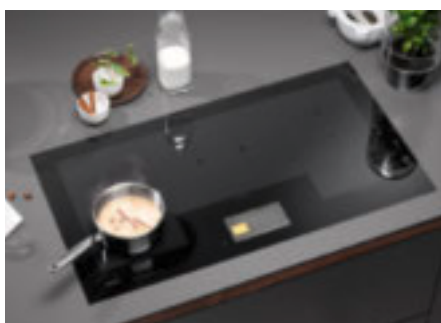

SilentMove

Gyengéd kezelés: a SilentMove segítségével főzőedényét halkán és kényelmesen csúszathatja el.