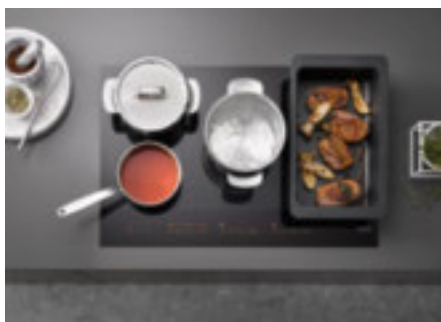

Teljes felület

Főzőlapok egyedi kihasználása: helyezze el teljesen tetszése szerint az edényeket.

Exkluzív a Mielétől TempControl²⁾

Mindig tökéletes sütési eredmények: a serpenyő hőmérséklete állandó marad, és semmi nem ég oda.