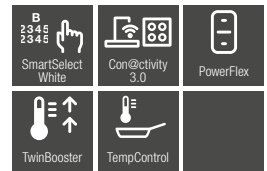

KM 7xxx főzőzónákkal

Típus	KM 7575 FL	KM 7684 FL	KM 7879 FL	KM 7899 FL
Design				
Síkba építhető kivitel	•	•	•	•
Üvegkerámia színe	Fekete	Fekete	-	-
Ráülthető kivitel	•	•	-	-
Kombinálható SmartLine elemmel	•	-	-	-
Főzőzóna-felszerelés				
Főzőzónák száma	6	4	4	5
1. főzőzóna/főzőfelület				
Pozíció	balra	balra	elöl balra	elöl balra
Típus	PowerFlex	PowerFlex	TempControl főzőzóna	Vario főzőzóna
Méret (mm)	230x390	230x390	Ø 160-230	Ø 100-160
Max. teljesítmény (W)	3150	3400	2300	1400
Max. TwinBooster teljesítmény (W)	3650	7300	3650	2200
2. főzőzóna/főzőfelület				
Pozíció	középen	jobb	hátsó középen	balra hátsó
Típus	PowerFlex	PowerFlex	Vario főzőzóna	TempControl főzőzóna
Méret (mm)	230x390	230x390	Ø 100-160	Ø 160-230
Max. teljesítmény (W)	3400	3400	1400	2300
Max. TwinBooster teljesítmény (W)	7300	7300	2200	3650
3. főzőzóna/főzőfelület				
Pozíció	jobb	-	jobb	hátsó középen
Típus	PowerFlex	-	PowerFlex	Vario főzőzóna
Méret (mm)	230x390	-	230x390	Ø 180-280
Max. teljesítmény (W)	3400	-	3400	2600
Max. TwinBooster teljesítmény (W)	7300	-	7300	3650
4. főzőzóna/főzőfelület				
Pozíció	-	-	-	jobb
Típus	-	-	-	PowerFlex
Méret (mm)	-	-	-	230x390
Max. teljesítmény (W)	-	-	-	3400
Max. TwinBooster teljesítmény (W)	-	-	-	7300
Kezelési kényelem				
Miele@home	•	•	•	•
Con@ctivity 3.0 automatikus funkció	•	•	•	•
Érintőgombos kezelés	SmartSelect	SmartSelect	SmartSelect White	SmartSelect White
TempControl	-	-	•	•
Kijelző színe	sárga	sárga	Fehér	Fehér
Állandó edényfelismerés	•	•	•	•
Stop&Go funkció	•	•	•	•
Törésvédelem	•	•	•	•
Memória funkció	•	•	•	•
Stopper	•	•	•	•
Lekapcsoló automatika	•	•	•	•
Felfűtő automatika	•	•	•	•
Melegentartás	•	•	•	•
Melegentartás plusz	-	-	•	•
Egyéni beállítási lehetőségek	•	•	•	•
Biztonság				
Biztonsági kikapcsolás	•	•	•	•
Reteszelés funkció	•	•	•	•
Műszaki adatok				
Méret (mm) (ma x sz x mé)	51 x 800 x 520	51 x 916 x 408	51 x 800 x 520	51 x 936 x 520
Méret (mm) (sz x mé)	800 x 51 x 520	916 x 51 x 408	800 x 51 x 520	936 x 51 x 520
Kivágási méret (mm) (sz x mé) ráülthető kivitelnél	780 x 500	896 x 388	780 x 500	916 x 500
Kivágási méret (mm) (sz x mé) síkba építhető kivitelnél	780/804 x 500/524	896/920 x 388/412	780/804 x 500/524	916/940 x 500/524
Beépítési magasság csatlakozódobozzal (mm)	51	51	51	51
Teljes teljesítményigény (kW)	11,00	7,30	7,30	11,00