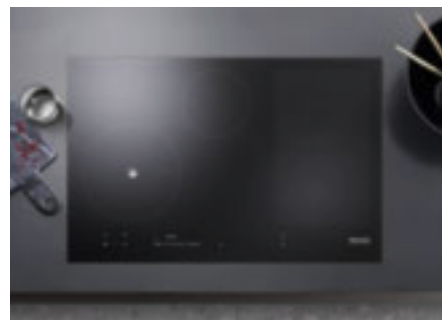

Milyen kényelmi funkciókat szeretne?

A Miele indukciós főzőlapok termékjellemzői¹⁾

Con@ctivity

Koncentráljon teljesen a főzésre: a Con@ctivity segítségével a páraelszívó automatikusan megfelelően működik. A főzőlap be- vagy kikapcsolása esetén a páraelszívó magától reagál. Szívóteljesítményét is automatikusan a főzőlapon történetekhez igazítja, így a helyiség klímája állandóan kellemes marad. A készülékek Wi-Fi kapcsolaton keresztül kommunikálnak egymással. A Con@ctivity használatával a páraelszívó és a főzőlap a Miele@home részévé válik.

Teljes felület

Főzőlapok egyedi kihasználása: helyezze el teljesen tetszése szerint az edényeket.

Exkluzív a Mielétől TempControl²⁾

Mindig tökéletes sütési eredmények: a serpenyő hőmérséklete állandó marad, és semmi nem ég oda.