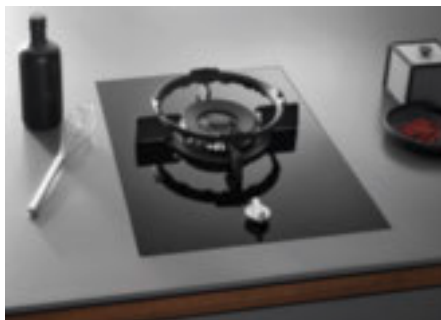

Gáz

A gáz primer energiaforrás. Ez alatt olyan energiaforrásokat kell érteni, melyek a természetből érkeznek, és használatukhoz nincs szükség további átalakítási folyamatokra. Ezért a gázzal történő főzés rendkívül környezetbarát.