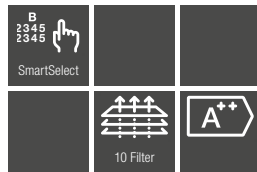

SmartLine pultba építhető páraelszívó

Típus	CSDA 7001 FL
Üzem módok	
Levegővezetés fajtája	átszerelhető
Szükséges utólag vásárolható átépítőszett keringtetéshez	DUU 1000-2
Design	
Síkba építhető kivitel	•
Keret nélkül ráültethető	•
Kezelési kényelem	
Érintógombos kezelés	SmartSelect
5 perc késleltetési idő	•
Kijelző színe	sárga
Könnyen tisztítható CleanCover páraelszívó-belső	•
Hatékony és fenntarthatóság	
Energiahatékonysági osztály (A+++ – D)	A++
Ápolási kényelem	
Könnyen tisztítható üvegkerámia	•
Szűrőrendszer	
Mosogatógépben mosható nemesacél fém zsírszűrők száma (10 rétegű)	1
Légkivezetés	
Légteljesítmény, 3. fokozat (m³/h) az EN 61591 szerint	440
Booster légteljesítmény (m³/h)	–
Zajszint, 3. fokozat (dB(A)**)	–
Zajszint, Booster (dB(A)**)	–
Hangnyomás, 3. fokozat dB(A)*	51,0
Hangnyomás, booster fokozat (dB(A) re20µPa) az EN 60704-2-13 szerint	55,0
Keringtetés	
Légteljesítmény, 3. fokozat (m³/h) az EN 61591 szerint	380
Légteljesítmény, booster fokozat (m³/h) az EN 61591 szerint	460
Hangteljesítmény, 3. fokozat (dB(A) re1pW) az EN 60704-3 szerint	73,0
Hangteljesítmény, booster fokozat (dB(A) re1pW) az EN 60704-3 szerint	78,0
Hangnyomás, 3. fokozat (dB(A) re20µPa) az EN 60704-2-13 szerint	58,0
Hangnyomás, booster fokozat (dB(A) re20µPa) az EN 60704-2-13 szerint	63,0
Biztonság	
Biztonsági kikapcsolás	•
Műszaki adatok	
Méret (mm) (sz x mé)	222 x 89
Kivágási méretek (mm) (sz x mé) síkba építhető kivitelnél	100/500 x 124/524
Kivágási méretek (mm) (sz x mé) ráültethető kivitelnél	100 x 500
Teljes teljesítményigény (kW)	0,17
Szerelési utasítások	
Lábazati ventilátor elszívócsonkkal	•
Elszívócsonk hátul és oldalt	•
Mellékelt tartozékok	
Csatornarendszer a lábazati ventilátorhoz	•
Dugós csatlakozóvezetékek száma	–
Készülék színe	
fekete	•