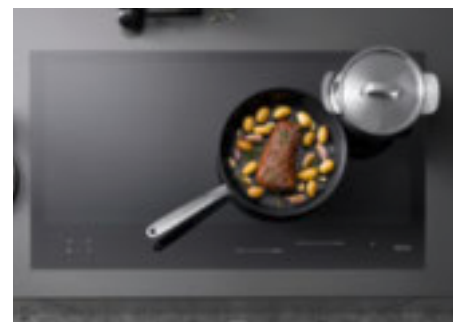

Exkluzív a Mielétől Pozicionálási segéd*

Pole-pozíció az edények számára: ezzel a segítséggel mindig megfelelően helyezheti el edényeit. Ha két edényt vagy serpenyőt túl szorosan helyez egymás mellé, optikai és hangjelzés is hallatszik. A főzőedény enyhe eltolásával biztosíthatja az optimális főzési folyamatot.