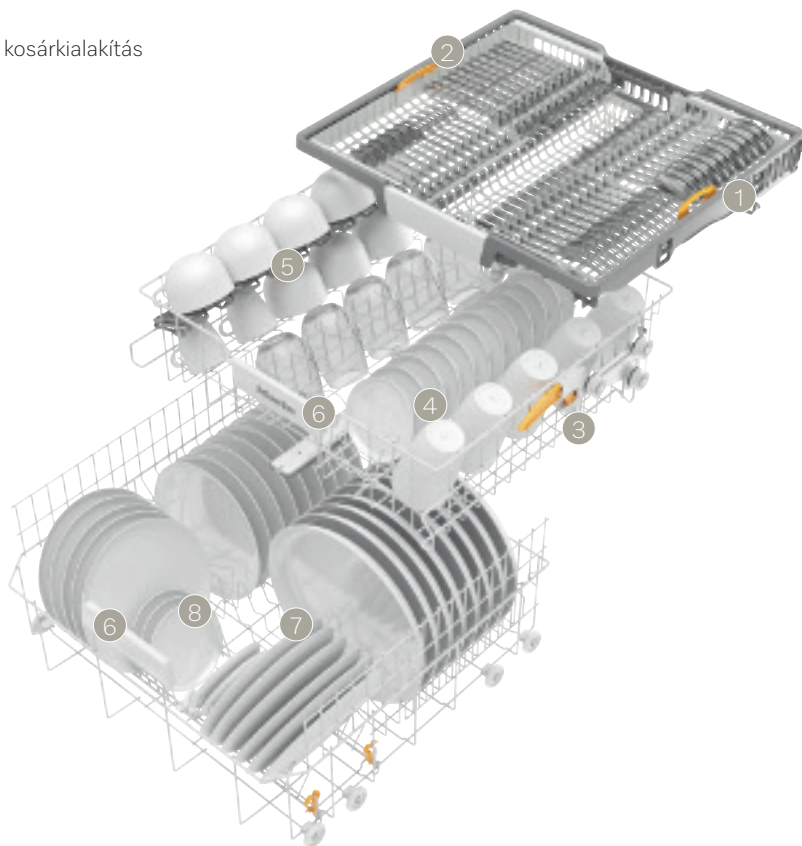

„Comfort“ kosárkialakítás

3D MultiFlex-fiók*

1. 1 állítható magasságú jobb oldali rész
2. 2 oldalirányban állítható bal oldali rész

Felső kosár:

1. 3 állítható magasságú
2. 4 rögzített túsoros
3. 5 FlexCare-csészetartó hullámos kialakítással
4. 6 széles fogantyúelem a felső és alsó kosárban

Alsó kosár:

1. 7 MultiComfort-terület
2. 8 2 túsoros (jobb oldalon kihajtható, bal oldalon rögzített)