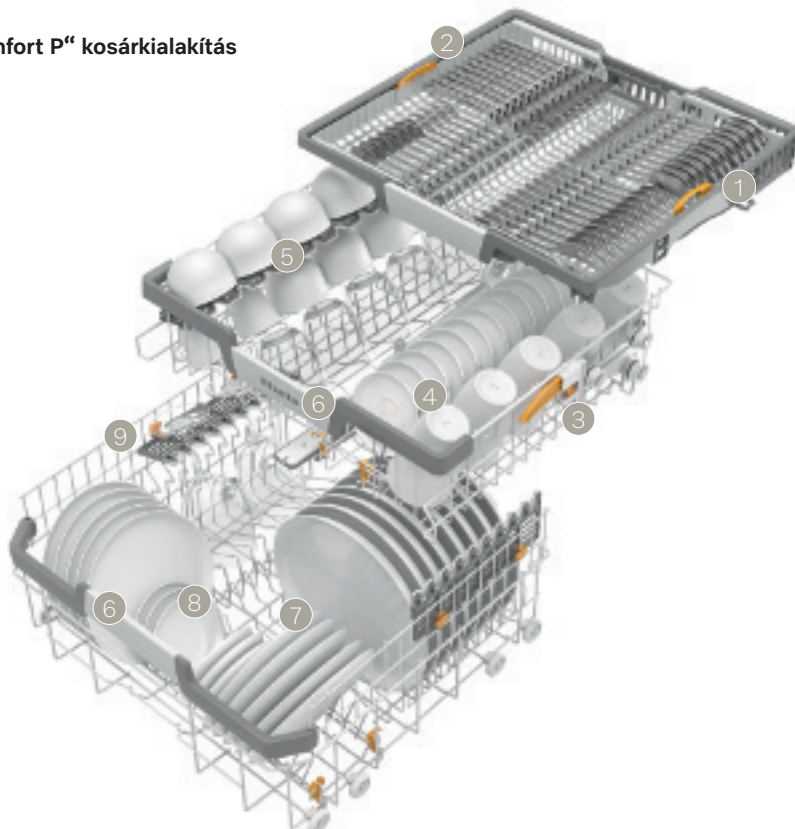

„ExtraComfort P“ kosárkialakítás

3D MultiFlex-fiók

1. 1 állítható magasságú jobb oldali rész
2. 2 oldalirányban állítható bal oldali rész

Felső kosár:

1. 3 állítható magasságú
2. 4 két részes kihajtható túsoros (elől)
3. 5 FlexCare-csészetartó hullámos kialakítással és szilikon elemekkel borospoharak számára
4. 6 széles fogantyúelem, ergonomikus perem a felső és alsó kosárban

Alsó kosár:

1. 7 MultiComfort-terület
2. 8 2 túsoros (jobb oldalon kihajtható, bal oldalon rögzített)
3. 9 állítható magasságú FlexCare-pohártartó