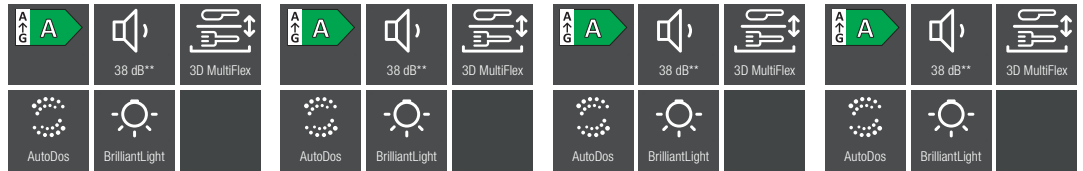

Teljesen integrált mosogatógépek, 60 cm

Típus	G 7683 SCVi AutoDos K20	G 7688 SCVi XXL AutoDos K20	G 7690 SCVi AutoDos K20	G 7695 SCVi XXL AutoDos K20
Design				
Panel kivitele	teljesen integrált panel	teljesen integrált panel	teljesen integrált panel	teljesen integrált panel
Kezelési mód	Softkeys	Softkeys	Softkeys	Softkeys
Kijelző	Egysoros szöveges kijelző	Egysoros szöveges kijelző	Egysoros szöveges kijelző	Egysoros szöveges kijelző
MultiLingua	•	•	•	•
Kényelem				
Hálózatba kapcsolás a Miele@home segítségével	•	•	•	•
Automatikus mosogatószer-adagolás	•	•	•	•
PowerDisk funkcióval	•	•	•	•
Knock2open	•	•	•	•
Ajtózárás-réssegítés	AutoClose	AutoClose	AutoClose	AutoClose
Hátral. idő kij. + késl. ind.	•	•	•	•
Funkcióellenőrző	optikai és akusztikus	optikai és akusztikus	optikai és akusztikus	optikai és akusztikus
Hatékony és fenntarthatóság				
Vízfogy. auto prog. (l) -től	6,0	6,0	6,0	6,0
Vízfogy. Eco prog. (l)	8,4	8,4	8,4	8,4
Áramfogy. ECO progr. (kWh)	0,54	0,54	0,54	0,54
Áramf. ECO pr. melev. (kWh)	0,29	0,29	0,29	0,29
Szabvány-terítékszám	-	-	-	-
EcoFeedback	•	•	•	•
EcoPower technológia	•	•	•	•
Féltöltet	•	•	•	•
Eredményminőség				
Frissvízrendszerű mosogatógép	•	•	•	•
SensorDry	•	•	•	•
Aktív kondenzációs szárítás	•	•	•	•
BrilliantGlassCare	•	•	•	•
Mosogatóprogramok				
QuickPowerWash	•	•	•	•
PowerWash	•	•	•	•
Higiénia	•	•	•	•
Tészta/paella	•	•	•	•
Gép tisztítása	•	•	•	•
Mosogatási opciók				
IntenseZone	•	•	•	•
Expressz program	•	•	•	•
Extra tiszta	•	•	•	•
Extra száraz	•	•	•	•
Kosárkialakítás				
Kosárkialakítás	MaxiComfort	MaxiComfort	MaxiComfort	MaxiComfort
Biztonság				
Waterproof-rendszer	•	•	•	•
Szűrőellenőrző kijelző	•	•	•	•
Gyerekszár	-	-	-	-
Üzembehelyezési zár	-	-	-	-
Műszaki adatok				
Teljes teljesítményigény (kW)	2,00	2,00	2,00	2,00
Feszültség (V)	230	230	230	230
Biztosíték (A)	10	10	10	10
Vízbevezető tömlő hossza (cm)	1,50	1,50	1,50	1,50
Vízvezető tömlő hossza (cm)	1,50	1,50	1,50	1,50
Elektromos kábel hossza (m)	1,70	1,70	1,70	1,70
Előlap min. súlya (kg)	4,0	4,0	4,0	4,0
Előlap max. súlya (kg)	11,0	12,0	11,0	12,0
A panel színe				
Nemesacél	-	-	-	-
CleanSteel/obszidiánfekete	•	-	•	-
Obszidiánfekete	-	•	-	•