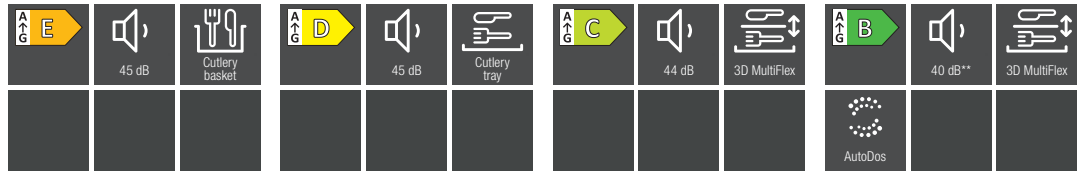

Integrált mosogatógépek, 60 cm

Típus	G 5000 i Active	G 5110 SCi Active	G 5310 SCi Active Plus	G 7110 SCi AutoDos
Design				
Panel kivitele	egyenes panel	egyenes panel	egyenes panel	egyenes panel
Kezelési mód	programválasztó gomb	programválasztó gomb	programválasztó gomb	programválasztó gomb
Kijelző	Háromjegyű, hétszegmenses kijelző	Háromjegyű, hétszegmenses kijelző	Háromjegyű, hétszegmenses kijelző	Egysoros szöveges kijelző
MultiLingua	-	-	-	•
Kényelem				
Hálózatra kapcsolás a Miele@home segítségével	-	-	-	•
Automatikus mosogatószer-adagolás	-	-	-	•
PowerDisk funkcióval	-	-	-	-
Knock2open	-	-	-	-
Ajtózárás-rásegítés	ComfortClose	ComfortClose	ComfortClose	ComfortClose
Hátral. idő kij. + késl. ind.	•	•	•	•
Funkcióellenőrző	akusztikus	akusztikus	akusztikus	Kijelző
Hatékonyág és fenntarthatóság				
Vízfogy. auto prog. (l) -től	6,0	6,0	6,0	6,0
Vízfogy. Eco prog. (l)	8,9	8,5	8,4	8,4
Áramfogy. ECO progr. (kWh)	0,93	0,84	0,74	0,64
Áramf. ECO pr. melev. (kWh)	0,64	0,57	0,40	0,40
Szabvány-terítékszám	-	-	-	-
EcoFeedback	-	-	-	•
EcoPower technológia	•	•	•	•
Féltöltet	-	-	•	•
Eredményminőség				
Frissvízrendszerű mosogatógép	•	•	•	•
SensorDry	-	-	•	•
Aktív kondenzációs szárítás	-	-	•	•
BrilliantGlassCare	-	-	•	•
Mosogatóprogramok				
QuickPowerWash	•	•	•	•
PowerWash	-	-	-	•
Higiénia	-	-	-	-
Tészta/paella	-	-	-	-
Gép tisztítása	-	-	-	•
Mosogatási opciók				
IntenseZone	-	-	-	-
Expressz program	•	•	•	•
Extra tiszta	•	•	•	•
Extra szárász	•	•	•	•
Kosárkialakítás				
Kosárkialakítás	Comfort	Comfort	Comfort	ComfortPlus
Biztonság				
Waterproof-rendszer	•	•	•	•
Szűrőellenőrző kijelző	-	-	-	•
Gyerekszár	•	•	•	•
Üzembehelyezési zár	-	-	-	-
Műszaki adatok				
Teljes teljesítményigény (kW)	2,00	2,00	2,00	2,00
Feszültség (V)	230	230	230	230
Biztosíték (A)	10	10	10	10
Vízbevezető tömlő hossza (cm)	1,50	1,50	1,50	1,50
Vízvezető tömlő hossza (cm)	1,50	1,50	1,50	1,50
Elektromos kábel hossza (m)	1,70	1,70	1,70	1,70
A panel színe				
CleanSteel nemesacél	•	•	•	•
Briliánsfehér	-	•	-	-
Obszidiánfekete	-	-	-	-