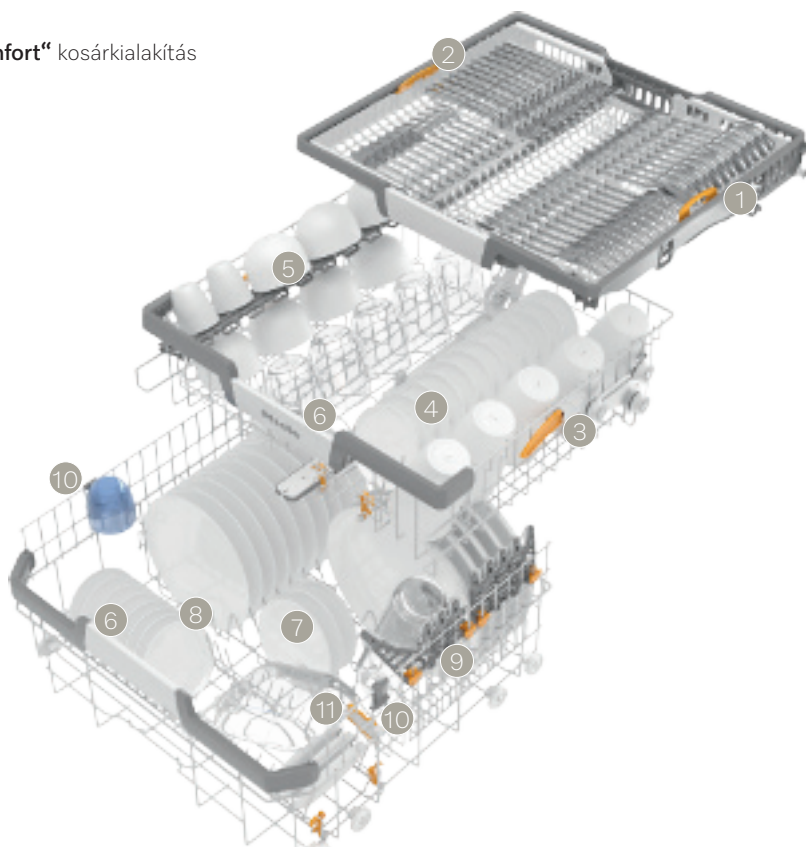

Alsó kosár:

1. 7 MultiComfort-terület
2. 8 2 tükkesor (jobb oldalon kihajtható, bal oldalon rögzített)
3. 9 állítható magasságú FlexCare Glass & Bottle (két palack számára)
4. 10 2 MultiClips
5. 11 XL-Assist