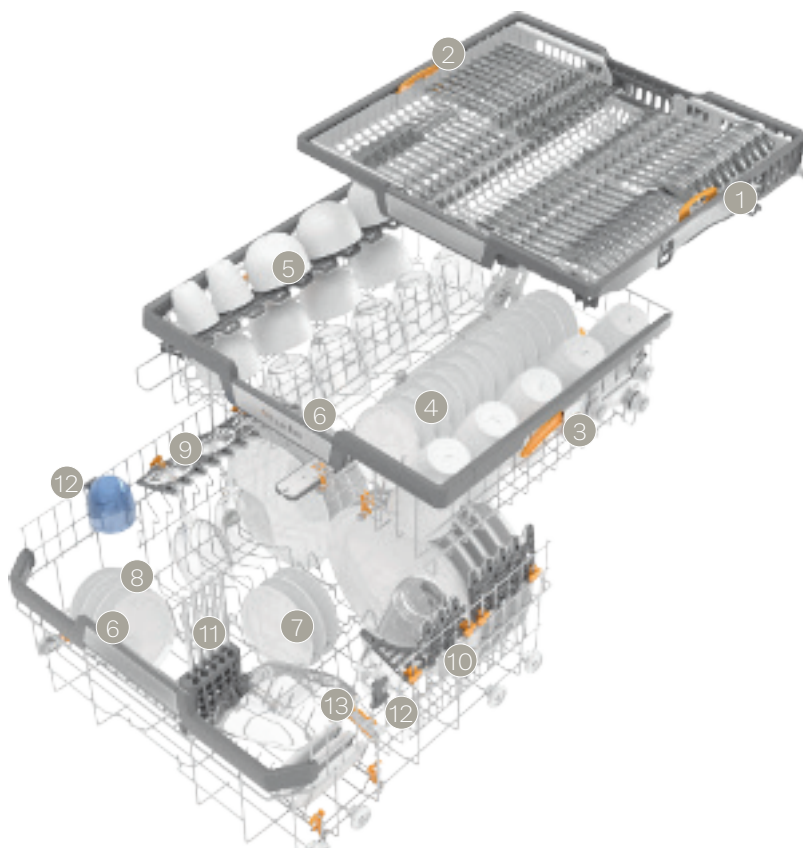

Milyen kosárkialakításra van szüksége?

A Miele mosogatógép kosárkialakítása, 60 cm széles

„MaxiComfort“ kosárkialakítás

3D MultiFlex-fiók

1. 1 állítható magasságú jobb oldali rész
2. 2 oldalirányban állítható bal oldali rész

Felső kosár:

1. 3 állítható magasságú
2. 4 komplett két részes kihajtható tükkesor
3. 5 FlexCare-csészertartó hullámos kialakítással és szilikon elemekkel a borospoharak számára
4. 6 széles fogantyúelem nemesacéllal, ergonomikus perem, a felső és alsó kosárban

Alsó kosár:

1. 7 MultiComfort-terület
2. 8 2 kihajtható tükkesor
3. 9 állítható magasságú FlexCare-pohártartó
4. 10 állítható magasságú FlexCare Glass & Bottle (két palack számára)
5. 11 StrawClean
6. 12 2 MultiClips
7. 13 XL-Assist