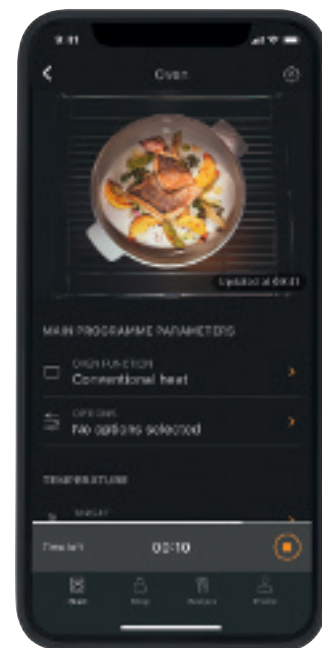

Fedezze fel a Miele Appban rejlő lehetőségeket!
www.miele.hu

Töltse le most a Miele Appot!

* A Miele & Cie. KG kiegészítő digitális szolgáltatása. Minden intelligens alkalmazást a Miele@home rendszer tesz lehetővé. Modelltől és országtól függően változhat a rendelkezésre álló funkciók köre. A Miele hálózatba kapcsolható háztartási készülékeinek rendszerkövetelményeit a miele.com/systemrequirements oldalon találja meg.

** Mobil végkészülékre elérhető. A minimális rendszerkövetelmények az App Store-ban megadott információkban találhatóak.

*** A hangvezérlés a Google LLC és az Amazon Alexa nevű szolgáltatásait használja és azok rendelkezésre állásától függ. A rendelkezésre álló funkciók köre országtól függően változhat. A Google, Google Home és a Google Nest Mini a Google LLC márkái. A Google Nest Mini működéséhez Wi-Fi, internetkapcsolat, egy közeli csatlakozóaljzat, egy Google-fiók és egy kompatibilis mobilkészülék szükséges. Az operációs rendszerrel kapcsolatos minimum követelményeket a g.co/home/req oldalon találja.

Kompatibilis az Alexa hangvezérléssel. Az Amazon, az Alexa és az összes hozzá tartozó márka az Amazon.com, Inc. vagy kapcsolódó vállalkozásainak márkái.***