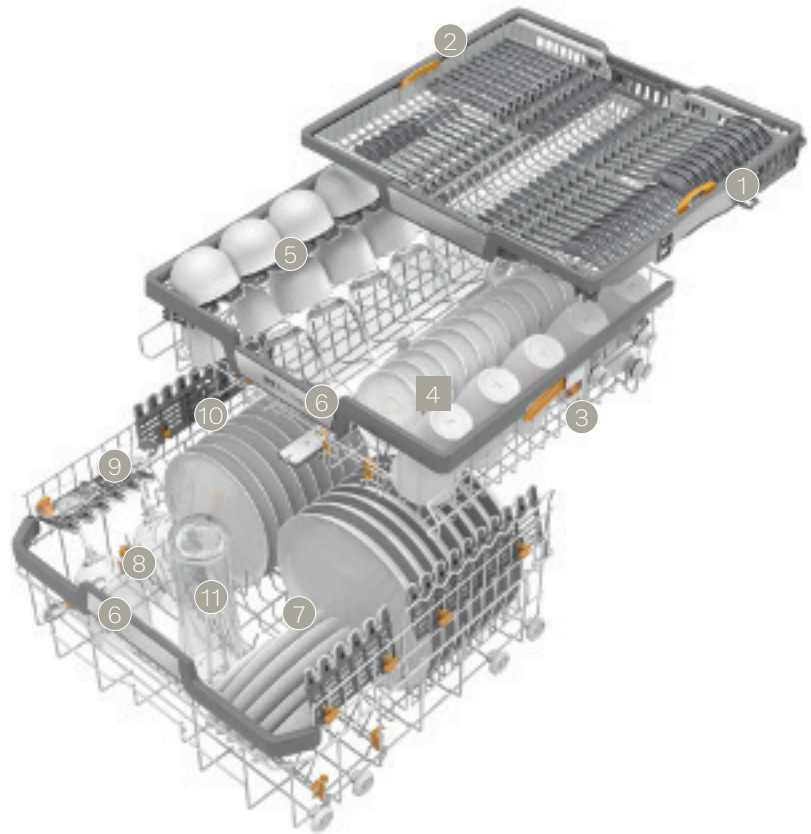

Milyen kosárkialakításra van szüksége?

A Miele mosogatógép kosárkialakítása, 60 cm széles

„MaxiComfort P“ kosárkialakítás

3D MultiFlex-fiók

1. 1 állítható magasságú jobb oldali rész
2. 2 oldalirányban állítható bal oldali rész

Felső kosár:

1. 3 állítható magasságú
2. 4 komplett két részes kihajtható túsoros
3. 5 FlexCare-csészetartó hullámos kialakítással és szilikon elemekkel a borospoharak számára
4. 6 széles fogantyúelem nemesacéllal, ergonomikus perem, a felső és alsó kosárban

Alsó kosár:

1. 7 MultiComfort-terület
2. 8 2 kihajtható túsoros
3. 9 állítható magasságú FlexCare-pohártartó
4. 10 állítható magasságú FlexCare-pohártartó MultiClippel
5. 11 kihajtható palacktartó