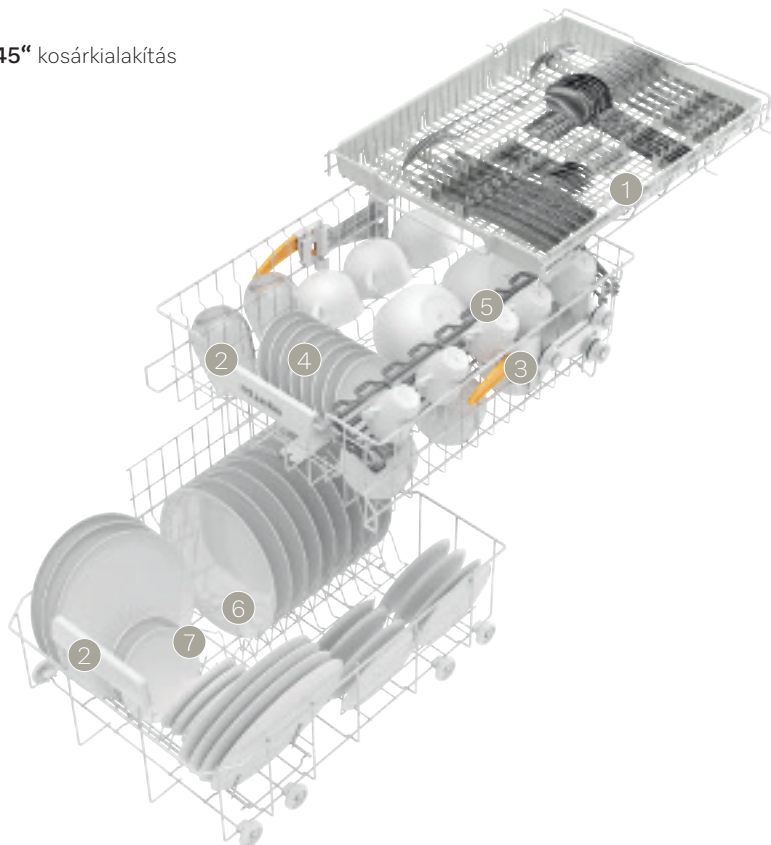

„Comfort 45“ kosárkialakítás

Eredeti Miele evőeszközfiók

1 tüsskékkel a nagy evőeszközökhöz

Felső kosár:

- 2 ergonomikus kosárfogantyúk a felső és alsó kosárban
- 3 állítható magasságú
- 4 tüsskesor
- 5 FlexCare-csészetartó hullámos kialakítással

Alsó kosár:

- 6 MultiComfort-terület
- 7 2 tüsskesor