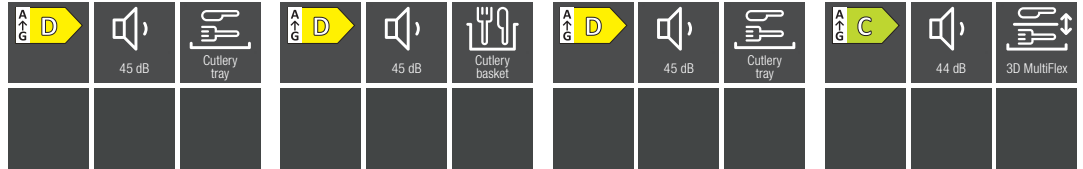

Teljesen integrált mosogatógépek, 60 cm

Típus	G 5150 SCVi Active	G 5150 Vi Active	G 5162 SCVi Selection	G 5350 SCVi Active Plus
Design				
Panel kivitele	teljesen integrált panel	teljesen integrált panel	teljesen integrált panel	teljesen integrált panel
Kezelési mód	programválasztó gomb	programválasztó gomb	programválasztó gomb	programválasztó gomb
Kijelző	Háromjegyű, hétszegmentes kijelző	Háromjegyű, hétszegmentes kijelző	Háromjegyű, hétszegmentes kijelző	Háromjegyű, hétszegmentes kijelző
MultiLingua	-	-	-	-
Kényelem				
Hálózatba kapcsolás a Miele@home segítségével	-	-	-	-
Automatikus mosogatószer-adagolás	-	-	-	-
PowerDisk funkcióval	-	-	-	-
Knock2open	-	-	-	-
Ajtózárás-rásegítés	ComfortClose	ComfortClose	ComfortClose	ComfortClose
Hátral. idő kij. + késl. ind.	•	•	•	•
Funkcióellenőrző	akusztikus	-	akusztikus	akusztikus
Hatékonyág és fenntarthatóság				
Vízfogy. auto prog. (l) -től	6,0	6,0	6,0	6,0
Vízfogy. Eco prog. (l)	8,5	8,5	8,5	8,4
Áramfogy. ECO progr. (kWh)	0,84	0,83	0,84	0,74
Áramf. ECO pr. melev. (kWh)	0,57	0,56	0,57	0,40
Szabvány-terítékszám	-	-	-	-
EcoFeedback	-	-	-	-
EcoPower technológia	•	•	•	•
Féltöltet	-	-	-	•
Eredményminőség				
Frissvízrendszerű mosogatógép	•	•	•	•
SensorDry	-	-	-	•
Aktív kondenzációs szárítás	-	-	-	•
BrilliantGlassCare	-	-	-	•
Mosogatóprogramok				
QuickPowerWash	•	•	•	•
PowerWash	-	-	-	-
Higiénia	-	-	-	-
Tészta/paella	-	-	-	-
Gép tisztítása	-	-	-	-
Mosogatási opciók				
IntenseZone	-	-	-	-
Expressz program	•	•	•	•
Extra tiszta	•	•	•	•
Extra szárász	•	•	•	•
Kosárkialakítás				
Kosárkialakítás	Comfort	Comfort	Comfort	Comfort
Biztonság				
Waterproof-rendszer	•	•	•	•
Szűrőellenőrző kijelző	-	-	-	-
Gyerekszár	-	-	-	-
Üzembehelyezési zár	-	-	-	-
Műszaki adatok				
Teljes teljesítményigény (kW)	2,00	2,00	2,00	2,00
Feszültség (V)	230	230	230	230
Biztosíték (A)	10	10	10	10
Vízbevezető tömlő hossza (cm)	1,50	1,50	1,50	1,50
Vízvezető tömlő hossza (cm)	1,50	1,50	1,50	1,50
Elektromos kábel hossza (m)	1,70	1,70	1,70	1,70
Előlap min. súlya (kg)	4,0	4,0	4,0	4,0
Előlap max. súlya (kg)	11,0	11,0	11,0	11,0
A panel színe				
Nemesacél	•	•	•	•
CleanSteel/obszidiánfekete	-	-	-	-
Obszidiánfekete	-	-	-	-