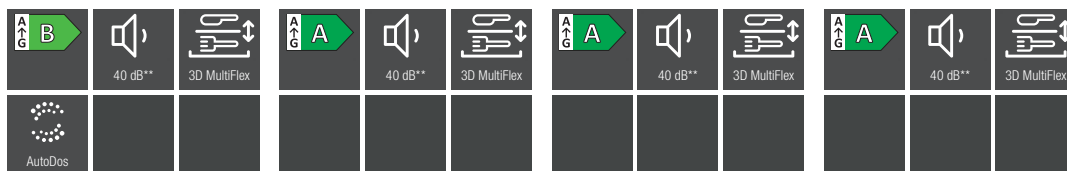

Teljesen integrált mosogatógépek, 60 cm

Típus	G 7160 SCVi AutoDos	G 7250 SCVi	G 7255 SCVi XXL	G 7280 SCVi
Design				
Panel kivitele	teljesen integrált panel	teljesen integrált panel	teljesen integrált panel	teljesen integrált panel
Kezelési mód	programválasztó gomb	programválasztó gomb	programválasztó gomb	programválasztó gomb
Kijelző	Egysoros szöveges kijelző	Egysoros szöveges kijelző	Egysoros szöveges kijelző	Egysoros szöveges kijelző
MultiLingua	•	•	•	•
Kényelem				
Hálózatba kapcsolás a Miele@home segítségével	•	–	–	–
Automatikus mosogatószer-adagolás	•	–	–	–
PowerDisk funkcióval	–	–	–	–
Knock2open	–	–	–	–
Ajtózárás-rásegítés	ComfortClose	ComfortClose	ComfortClose	ComfortClose
Hátral. idő kij. + késl. ind.	•	•	•	•
Funkcióellenőrző	optikai és akusztikus	optikai és akusztikus	optikai és akusztikus	optikai és akusztikus
Hatékonyság és fenntarthatóság				
Vízfogy. auto prog. (l) -től	6,0	6,0	6,0	6,0
Vízfogy. Eco prog. (l)	8,4	8,4	8,4	8,4
Áramfogy. ECO progr. (kWh)	0,64	0,54	0,54	0,54
Áramf. ECO pr. melev. (kWh)	0,40	0,29	0,29	0,29
Szabvány-terítékszám	–	–	–	–
EcoFeedback	•	•	•	•
EcoPower technológia	•	•	•	•
Féltöltet	•	•	•	•
Eredményminőség				
Frissvízrendszerű mosogatógép	•	•	•	•
SensorDry	•	•	•	•
Aktív kondenzációs szárítás	•	•	•	•
BrilliantGlassCare	•	•	•	•
Mosogatóprogramok				
QuickPowerWash	•	•	•	•
PowerWash	•	•	•	•
Higiénia	–	–	–	–
Tészta/paella	–	–	–	–
Gép tisztítása	•	•	•	•
Mosogatási opciók				
IntenseZone	–	•	•	•
Expressz program	•	•	•	•
Extra tiszta	•	•	•	•
Extra száraz	•	•	•	•
Kosárkialakítás				
Kosárkialakítás	ComfortPlus	ComfortPlus	ComfortPlus	ComfortPlus
Biztonság				
Waterproof-rendszer	•	•	•	•
Szűrőellenőrző kijelző	•	•	•	•
Gyerekzár	–	–	–	–
Üzembehelyezési zár	–	–	–	–
Műszaki adatok				
Teljes teljesítményigény (kW)	2,00	2,00	2,00	2,00
Feszültség (V)	230	230	230	230
Biztosíték (A)	10	10	10	10
Vízbevezető tömlő hossza (cm)	1,50	1,50	1,50	1,50
Vízvezető tömlő hossza (cm)	1,50	1,50	1,50	1,50
Elektromos kábel hossza (m)	1,70	1,70	1,70	1,70
Előlap min. súlya (kg)	4,0	4,0	4,0	4,0
Előlap max. súlya (kg)	11,0	10,0	10,0	10,0
A panel színe				
Nemesacél	•	•	•	•
CleanSteel/obszidiánfekete	–	–	–	–
Obszidiánfekete	–	–	–	–