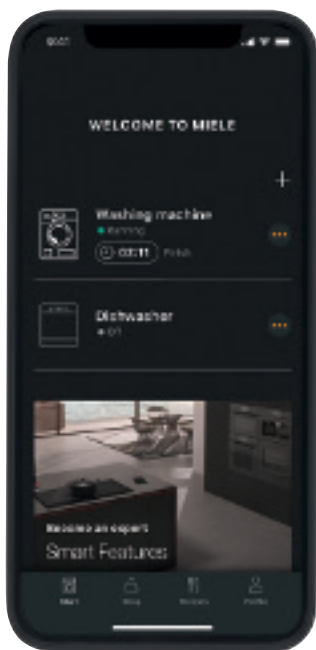

### Miele App\*\*

Tökéletes társ: a Miele App révén mindig figyelemmel kísérheti Miele háztartási készülékeit. Szeretné például nyomon követni a sütőben zajló ételkészítési folyamatot? Vagy tudni szeretné, hogy befejeződött-e már a mosóprogram? Az App ellátja önt a szükséges információkkal, és kényelmes, gyors kezelést kínál. Ezenkívül az App olyan kiegészítő információkat és szolgáltatásokat kínál az ön Miele készülékeihez, mint pl. a BaristaAssistant vagy a receptek. Töltse le most az Appot!

### Okos hangvezérlés\*\*\*

Kapcsolja hálózatba okos Miele háztartási készülékeit digitális hangvezérlő-rendszerekkel. Az Amazon Alexa vagy a Google Home segítségével kényelmesen elindíthatja a programokat, elvégezheti a beállításokat vagy lekérdezheti a készülékek állapotát. Ha tele van a keze, az ArtLine készülékeken a sütő ajtaját egyszerűen, hangvezérléssel kinyithatja. Egyre több rendszeren jelenítenek meg a kijelzők vizuális visszajelzést, nagyobb kényelmet biztosítva a mindennapokban.

### Integrálás Smart Home rendszerekbe

A Smart Home megkönnyíti a mindennapi életet, és egyéni otthoni kényelmet teremt. A redőnyök, a fűtés és a háztartási készülékek kommunikálnak egymással, és egyre inkább az App vagy hangutasítás segítségével történik a vezérlésük. Számos Miele készülék is hálózatba kapcsolható. A praktikus Miele Cloud interfésznek köszönhetően ezeket gyorsan és egyszerűen integrálhatja saját Smart Home partneri alkalmazásába. Így a teljeskörűen hálózatba kapcsolt otthon hatékonyságát és kényelmét élvezheti.

# Háztartási készülékek hálózatba kapcsolása: Miele@home\*

A Miele App\*\* termékjellemzői