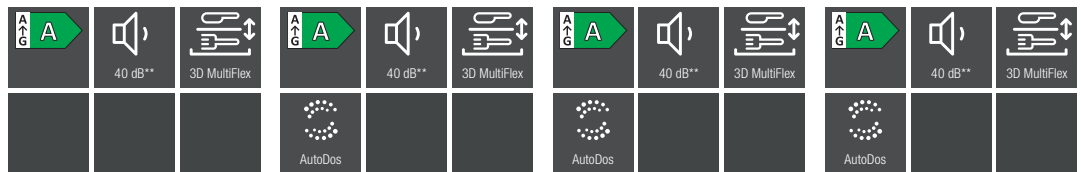

Teljesen integrált mosogatógépek, 60 cm

Típus	G 7285 SCVi XXL	G 7460 SCVi AutoDos	G 7465 SCVi XXL AutoDos E	G 7473 SCVi AutoDos Excell
Design				
Panel kivitele	teljesen integrált panel	teljesen integrált panel	teljesen integrált panel	teljesen integrált panel
Kezelési mód	programválasztó gomb	Softkeys	Softkeys	Softkeys
Kijelző	Egysoros szöveges kijelző	Egysoros szöveges kijelző	Egysoros szöveges kijelző	Egysoros szöveges kijelző
MultiLingua	•	•	•	•
Kényelem				
Hálózatra kapcsolás a Miele@home segítségével	–	•	•	•
Automatikus mosogatószer-adagolás	–	•	•	•
PowerDisk funkcióval	–	–	–	–
Knock2open	–	–	–	–
Ajtózárás-rásegítés	ComfortClose	ComfortClose	ComfortClose	ComfortClose
Hátral. idő kij. + késl. ind.	•	•	•	•
Funkcióellenőrző	optikai és akusztikus	optikai és akusztikus	optikai és akusztikus	optikai és akusztikus
Hatékonyság és fenntarthatóság				
Vízfogy. auto prog. (l) -től	6,0	6,0	6,0	6,0
Vízfogy. Eco prog. (l)	8,4	8,4	8,4	8,4
Áramfogy. ECO progr. (kWh)	0,54	0,54	0,54	0,54
Áramf. ECO pr. melev. (kWh)	0,29	0,29	0,29	0,29
Szabvány-terítékszám	–	–	–	–
EcoFeedback	•	•	•	•
EcoPower technológia	•	•	•	•
Féltöltet	•	•	•	•
Eredményminőség				
Frissvízrendszerű mosogatógép	•	•	•	•
SensorDry	•	•	•	•
Aktív kondenzációs szárítás	•	•	•	•
BrilliantGlassCare	•	•	•	•
Mosogatóprogramok				
QuickPowerWash	•	•	•	•
PowerWash	•	•	•	•
Higiénia	–	•	•	•
Tészta/paella	–	–	–	–
Gép tisztítása	•	•	•	•
Mosogatási opciók				
IntenseZone	•	•	•	•
Expressz program	•	•	•	•
Extra tiszta	•	•	•	•
Extra száraz	•	•	•	•
Kosárkialakítás				
Kosárkialakítás	ComfortPlus	ExtraComfort	ExtraComfort	MaxiComfort
Biztonság				
Waterproof-rendszer	•	•	•	•
Szűrőellenőrző kijelző	•	•	•	•
Gyerekzár	–	–	–	–
Üzembehelyezési zár	–	–	–	–
Műszaki adatok				
Teljes teljesítményigény (kW)	2,00	2,00	2,00	2,00
Feszültség (V)	230	230	230	230
Biztosíték (A)	10	10	10	10
Vízbevezető tömlő hossza (cm)	1,50	1,50	1,50	1,50
Vízvezető tömlő hossza (cm)	1,50	1,50	1,50	1,50
Elektromos kábel hossza (m)	1,70	1,70	1,70	1,70
Előlap min. súlya (kg)	4,0	4,0	4,0	4,0
Előlap max. súlya (kg)	10,0	11,0	12,0	11,0
A panel színe				
Nemesacél	•	–	–	–
CleanSteel/obszidiánfekete	–	•	•	•
Obszidiánfekete	–	–	–	–