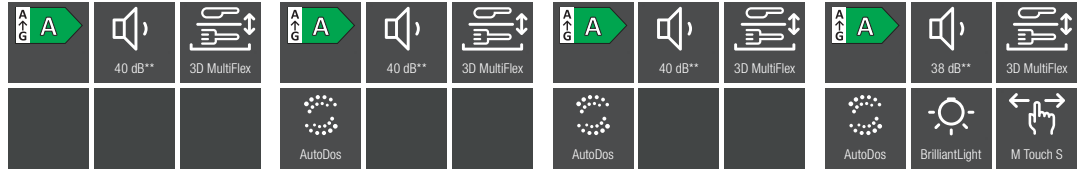

Integrált mosogatógépek, 60 cm

Típus	G 7200 SCi	G 7410 SCi AutoDos	G 7415 SCi XXL AutoDos	G 7920 SCi AutoDos
Design				
Panel kivitele	egyenes panel	egyenes panel	egyenes panel	döntött panel
Kezelési mód	programválasztó gomb	Softkeys	Softkeys	Érintőképernyős kezelés
Kijelző	Egysoros szöveges kijelző	Egysoros szöveges kijelző	Egysoros szöveges kijelző	M Touch S
MultiLingua	•	•	•	•
Kényelem				
Hálózatra csatlakozás a Miele@home segítségével	–	•	•	•
Automatikus mosogatószer-adagolás	–	•	•	•
PowerDisk funkcióval	–	–	–	–
Knock2open	–	–	–	–
Ajtózárás-rásegítés	ComfortClose	ComfortClose	ComfortClose	AutoClose
Hátral. idő kij. + késl. ind.	•	•	•	•
Funkcióellenőrző	Kijelző	Kijelző	Kijelző	Kijelző
Hatékony és fenntarthatóság				
Vízfogy. auto prog. (l) -től	6,0	6,0	6,0	6,0
Vízfogy. Eco prog. (l)	8,4	8,4	8,4	8,4
Áramfogy. ECO progr. (kWh)	0,54	0,54	0,54	0,54
Áramf. ECO pr. melev. (kWh)	0,29	0,29	0,29	0,29
Szabvány-terítékszám	–	–	–	–
EcoFeedback	•	•	•	•
EcoPower technológia	•	•	•	•
Féltöltet	•	•	•	•
Eredményminőség				
Frissvízrendszerű mosogatógép	•	•	•	•
SensorDry	•	•	•	•
Aktív kondenzációs szárítás	•	•	•	•
BrilliantGlassCare	•	•	•	•
Mosogatóprogramok				
QuickPowerWash	•	•	•	•
PowerWash	•	•	•	•
Higiénia	–	•	•	•
Tészta/paella	–	–	–	•
Gép tisztítása	•	•	•	•
Mosogatási opciók				
IntenseZone	•	•	•	•
Expressz program	•	•	•	•
Extra tiszta	•	•	•	•
Extra száraz	•	•	•	•
Kosárkialakítás				
Kosárkialakítás	ComfortPlus	ExtraComfort	ExtraComfort	MaxiComfort
Biztonság				
Waterproof-rendszer	•	•	•	•
Szűrőellenőrző kijelző	•	•	•	•
Gyerekszár	•	•	•	•
Üzembehelyezési zár	–	–	–	–
Műszaki adatok				
Teljes teljesítményigény (kW)	2,00	2,00	2,00	2,00
Feszültség (V)	230	230	230	230
Biztosíték (A)	10	10	10	10
Vízbevezető tömlő hossza (cm)	1,50	1,50	1,50	1,50
Vízvezető tömlő hossza (cm)	1,50	1,50	1,50	1,50
Elektromos kábel hossza (m)	1,70	1,70	1,70	1,70
A panel színe				
CleanSteel nemesacél	•	•	•	–
Brillánsfehér	–	–	–	–
Obszidiánfekete	–	–	–	•