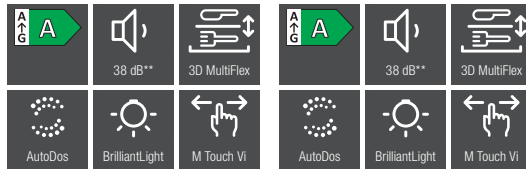

Teljesen integrált mosogatógépek, 60 cm

Típus	G 7970 SCVi AutoDos K2O	G 7975 SCVi XXL AutoDos K2O
Design		
Panel kivitele	teljesen integrált panel	teljesen integrált panel
Kezelési mód	Érintőképernyős kezelés	Érintőképernyős kezelés
Kijelző	M Touch Vi	M Touch Vi
MultiLingua	•	•
Kényelem		
Hálózatba kapcsolás a Miele@home segítségével	•	•
Automatikus mosogatószer-adagolás	•	•
PowerDisk funkcióval	•	•
Knock2open	•	•
Ajtózárás-rásegítés	AutoClose	AutoClose
Hátral. idő kij. + késl. ind.	•	•
Funkcióellenőrző	optikai és akusztikus	optikai és akusztikus
Hatékonyág és fenntarthatóság		
Vízfogy. auto prog. (l) -től	6,0	6,0
Vízfogy. Eco prog. (l)	8,4	8,4
Áramfogy. ECO progr. (kWh)	0,54	0,54
Áramf. ECO pr. melegv. (kWh)	0,29	0,29
Szabvány-terítékszám	–	–
EcoFeedback	•	•
EcoPower technológia	•	•
Féltöltet	•	•
Eredményminőség		
Frissvízrendszerű mosogatógép	•	•
SensorDry	•	•
Aktív kondenzációs szárítás	•	•
BrilliantGlassCare	•	•
Mosogatóprogramok		
QuickPowerWash	•	•
PowerWash	•	•
Higiénia	•	•
Tészta/paella	•	•
Gép tisztítása	•	•
Mosogatási opciók		
IntenseZone	•	•
Expressz program	•	•
Extra tiszta	•	•
Extra száraz	•	•
Kosárkialakítás		
Kosárkialakítás	MaxiComfort	MaxiComfort
Biztonság		
Waterproof-rendszer	•	•
Szűrőellenőrző kijelző	•	•
Gyerekszár	–	–
Üzembehelyezési zár	–	–
Műszaki adatok		
Teljes teljesítményigény (kW)	2,00	2,00
Feszültség (V)	230	230
Biztosíték (A)	10	10
Vízbevezető tömlő hossza (cm)	1,50	1,50
Vízvezető tömlő hossza (cm)	1,50	1,50
Elektromos kábel hossza (m)	1,70	1,70
Előlap min. súlya (kg)	4,0	4,0
Előlap max. súlya (kg)	11,0	12,0
A panel színe		
Nemesacél	–	–
CleanSteel/obszidiánfekete	•	•
Obszidiánfekete	–	–