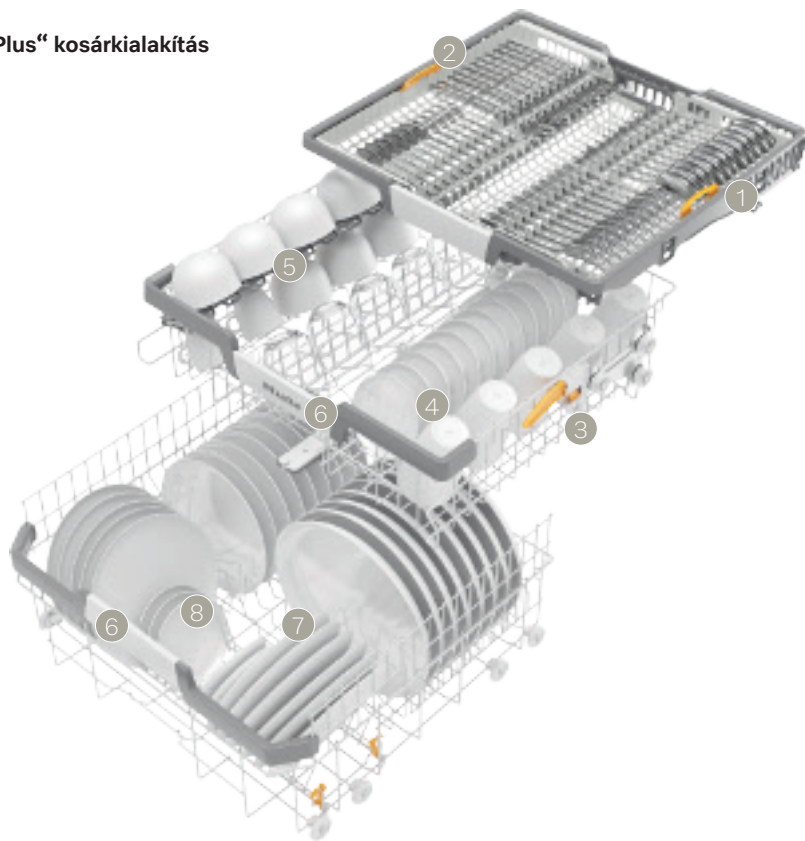

„ComfortPlus“ kosárkialakítás

3D MultiFlex-fiók*

- 1 állítható magasságú jobb oldali rész
- 2 oldalirányban állítható bal oldali rész

Felső kosár:

- 3 állítható magasságú
- 4 rögzített túsoros
- 5 FlexCare-csészetartó hullámos kialakítással
- 6 széles fogantyúelem, ergonomikus perem a felső és alsó kosárban

Alsó kosár:

- 7 MultiComfort-terület
- 8 2 túsoros (jobb oldalon kihajtható, bal oldalon rögzített)