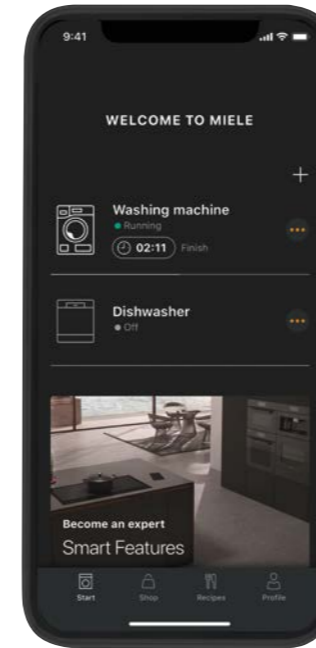

Miele App**

Tökéletes társ: a Miele App révén mindig figyelemmel kísérheti Miele háztartási készülékeit. Szeretné például nyomon követni a sütőben zajló ételkészítési folyamatot? Vagy tudni szeretné, hogy befejeződött-e már a mosóprogram? Az App ellátja önt a szükséges információkkal, és kényelmes, gyors kezelést kínál. Ezenkívül az App olyan kiegészítő információkat és szolgáltatásokat kínál az ön Miele készülékeihez, mint a BaristaAssistant vagy a receptek. Töltse le most az Appot!

Smartspeaker*** (hangvezérlés)

Kapcsolja hálózatba intelligens Miele háztartási készülékeit digitális hangvezérlési rendszerekkel. Az Amazon Alexa vagy Google Home segítségével kényelmesen elvégezhetők a programindítások, a beállítások és az állapot-lekérdezések. Ha tele van a keze, nyissa ki az ArtLine készülékek sütőajtóját hangvezérléssel. Továbbá egyre több rendszer kínál vizuális outputtal rendelkező kijelzőket, a még több kényelemért a hétköznapokban.

Integrálás Smart Home rendszerekbe

A Smart Home megkönnyíti a mindennapi életet, és egyéni otthoni kényelmet teremt. A redőnyök, a fűtés és a háztartási készülékek kommunikálnak egymással, és egyre inkább az App vagy hangutasítás segítségével történik a vezérlésük. Számos Miele készülék is hálózatba kapcsolható. A praktikus MieleCloud interfésznek köszönhetően ezeket gyorsan és egyszerűen integrálhatja saját SmartHome partneri alkalmazásába. Így élvezheti ön a teljes mértékben hálózatba csatlakoztatott otthon hatékonyságát és kényelmét.

Háztartási készülékek hálózatba kapcsolása: Miele@home*

A Miele App** termékjellemzői

Dashboard

Mindig az aktuális szinten: a Dashboardon ön az összes hálózatba csatlakoztatott Miele készülékének állapotát látja.