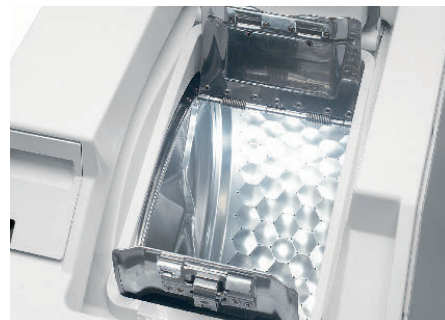

SAMO MIELE **Pozicioniranje i zaključavanje bubnja**
Miele je napravio zaokret: nakon pranja možete odmah posegnuti u sadržaj bubnja.