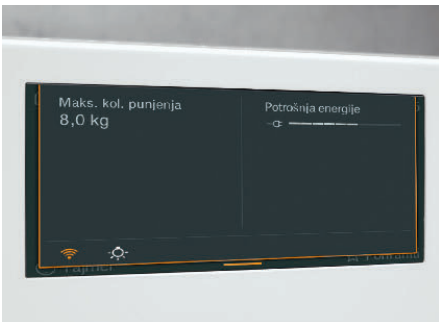

SAMO MIELE EcoFeedback

Uvijek na oku: prikazuje se potrošnja energije i stanje filtra za niti – za uvijek nisku potrošnju.