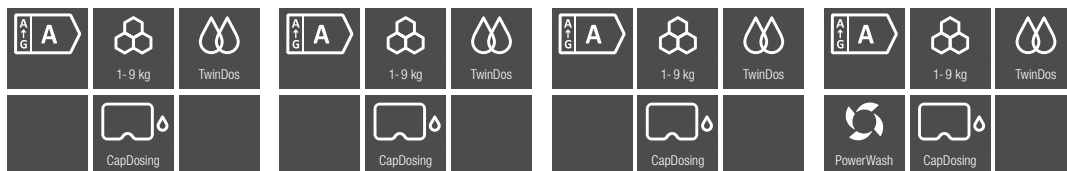

Perilice rublja s punjenjem s prednje strane

Karakteristike

Oznaka modela	WWG 660 WCS TDos & 9kg	WCG660WPS D LW TDos & 9kg	WCG 670 WPS TDos & 9kg	WWI 860 WCS PWash & TDos & 9kg
Izvedba				
Moguće postavljanje u stup	•	•	•	•
Ugrađnja ispod radne ploče	•	•	•	•
Mogućnost podgradnje	–	•	–	–
Smjer otvaranja vrata	Desno	Desno	Desno	Desno
Centrifugiranje				
Maks. broj okretaja centrifuge	1400	1400	1400	1600
Dizajn				
Dizajn vrata	Opsidijan crna s kromiranim prstenom	Grafitno siva Pearlfinish	Grafitno siva Pearlfinish	Opsidijan crna s kromiranim prstenom
Izvedba upravljačke ploče	5° zaobljena	Ravna	Ukošena	5° zaobljena
Zaslon	ComfortSensor bijeli, 1 redak	ComfortSensor bijeli, 1 redak	ComfortSensor bijeli, 1 redak	ComfortSensor bijeli, 1 redak
Komfor pri korištenju				
Umrežavanje s Miele@home	•	•	•	•
Odgoda početka programa do 24 h	•	•	•	•
Prikaz dnevnog vremena	–	–	–	–
Osvjetljenje bubnja	–	–	–	–
MultiLingua	•	•	•	•
AddLoad	•	•	•	•
Učinkovitost i održivost				
Razred energetske učinkovitosti	A	A	A	A
Razred učinkov. centrifuge	B	B	B	A
Emisija buke koja se prenosi zrakom pri centrifugiranju u dB(A) re 1 pW	68	68	68	68
Priključak na toplu vodu	–	–	–	–
EcoFeedback funkcija	–	–	–	•
ProfiEco motor	•	•	•	•
Programi pranja				
QuickPowerWash	–	–	–	•
Košulje	•	•	•	•
Svila (ručno pranje)	•	•	•	•
Vuna (ručno pranje)	•	•	•	•
Brzi program 20	•	•	•	•
Outdoor	•	•	•	•
Impregnacija	•	•	•	•
Sportska odjeća	•	•	•	•
Popluni od perja	–	–	–	•
Perje	–	–	–	•
Pamuk, higijenski program	–	–	–	•
Dodatne funkcije				
SingleWash	–	–	–	•
Kratko	•	•	•	•
Namakanje	•	•	•	•
Pretpranje	•	•	•	•
Posebno tiho	•	•	•	•
Predglačanje	•	•	•	•
AllergoWash	•	•	•	•
Sigurnost				
Sig. sustav protiv poplava	Watercontrol sustav	Waterproof sustav	Waterproof sustav	Watercontrol sustav
Zaštita za djecu	•	•	•	•
Tehnički podaci				
Dimenzije (V x Š x D) u mm	850 x 596 x 643	850 x 596 x 636	850 x 596 x 636	850 x 596 x 643
Dubina uređaja pri otvorenim vratima u mm	1077	1054	1054	1077
Isporučeni pribor				
3 kapsule	•	•	•	•
UltraPhase 1 + 2	•	•	•	•