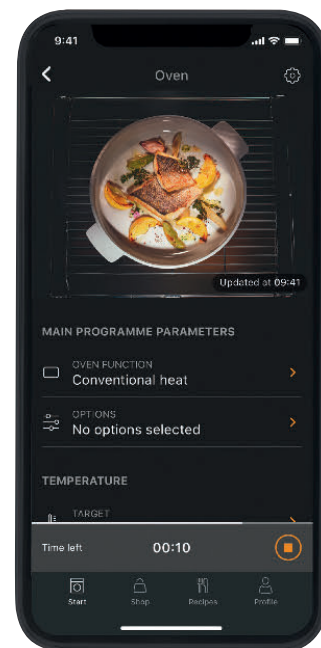

Ostale mogućnosti Miele aplikacije istražite na:
www.miele.com

Besplatno preuzmite aplikaciju sada!

* Dodatna digitalna ponuda tvrtke Miele & Cie. KG. Sve pametne primjene omogućuje sustav Miele@home. Opseg funkcija može varirati ovisno o modelu i državi. Pretpostavke sustava za Miele kućanske uređaje za umrežavanje pronaći ćete na miele.com/systemrequirements.

** Raspoloživo za mobilni krajnji uređaj. Pretpostavke sustava za Miele kućanske uređaje za umrežavanje pronaći ćete na miele.com/systemrequirements.