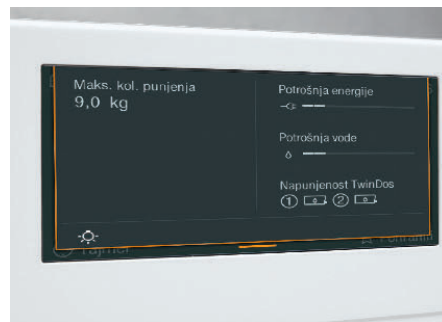

Opcija mrlje
Intenzivno čišćenje: postupak pranja prilagođen je obradi mrlja.

MultiLingua
Multitalent: na zaslonu možete podesiti različite jezike, kako biste sve informacije dobro razumjeli.

Energetska učinkovitost
Pristup u koji se treba ugledati: najbolji razred energetske učinkovitosti za optimalne rezultate pranja u kratkom vremenu.

Automatika količine
Miele teorija: manje punjenje, manje potrošnje vode i električne energije. U potpunosti automatski.

EcoFeedback
Pregled na potrošnju: ovom funkcijom imate precizan nadzor nad potrošnjom električne energije i vode.