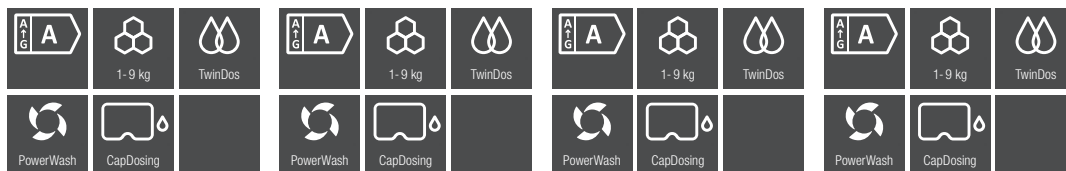

Perilice rublja s punjenjem s prednje strane

Karakteristike

Oznaka modela	WCI 870 WPS PWash & TDos & 9kg	WWR 860 WPS PWash 2,0 & TDos XL & WiFi	WCR 870 WPS PWash 2,0 & TDos XL & WiFi	WWW 980 WPS Passion
Izvedba				
Moguće postavljanje u stup	•	•	•	•
Ugrađnja ispod radne ploče	•	•	•	•
Mogućnost podgradnje	–	–	–	–
Smjer otvaranja vrata	Desno	Desno	Desno	Desno
Centrifugiranje				
Maks. broj okretaja centrifuge	1600	1600	1600	1600
Dizajn				
Dizajn vrata	Grafitno siva Pearlfinish	Lopoč bijela s kromiranim prstenom	Kromirana	Aluminij srebrna s kromiranim prstenom
Izvedba upravljačke ploče	Ukošena	5° zaobljena	Ukošena	5° zaobljena
Zaslon	ComfortSensor bijeli, 1 redak	MTouch	MTouch	MTouch
Komfor pri korištenju				
Umrežavanje s Miele@home	•	•	•	•
Odgoda početka programa do 24 h	•	•	•	•
Prikaz dnevnog vremena	–	•	•	•
Osvjetljenje bubnja	–	LED	LED	LED
MultiLingua	•	•	•	•
AddLoad	•	•	•	•
Učinkovitost i održivost				
Razred energetske učinkovitosti	A	A	A	A
Razred učinkov. centrifuge	A	A	A	A
Emisija buke koja se prenosi zrakom pri centrifugiranju u dB(A) re 1 pW	68	68	68	67
Priključak na toplu vodu	–	–	–	•
EcoFeedback funkcija	•	•	•	•
ProfiEco motor	•	•	•	•
Programi pranja				
QuickPowerWash	•	•	•	•
Košulje	•	•	•	•
Svila (ručno pranje)	•	•	•	•
Vuna (ručno pranje)	•	•	•	•
Brzi program 20	•	•	•	•
Outdoor	•	•	•	•
Impregnacija	•	•	•	•
Sportska odjeća	•	•	•	•
Popluni od perja	•	•	•	•
Perje	•	•	•	•
Pamuk, higijenski program	•	•	•	•
Dodatne funkcije				
SingleWash	•	•	•	•
Kratko	•	•	•	•
Namakanje	•	•	•	•
Pretpranje	•	•	•	•
Posebno tiho	•	•	•	•
Predglačanje	•	•	•	•
AllergoWash	•	•	•	•
Sigurnost				
Sig. sustav protiv poplava	Waterproof sustav	Waterproof sustav	Waterproof sustav	Waterproof sustav
Zaštita za djecu	•	•	•	•
Tehnički podaci				
Dimenzije (V x Š x D) u mm	850 x 596 x 636	850 x 596 x 643	850 x 596 x 636	850 x 596 x 643
Dubina uređaja pri otvorenim vratima u mm	1054	1077	1054	1077
Isporučeni pribor				
3 kapsule	•	•	•	•
UltraPhase 1 + 2	•	•	•	•