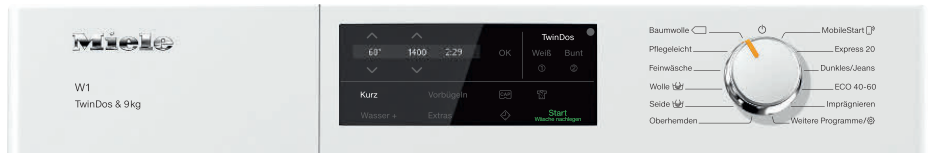

Ostali individualni koncepti upravljanja

Koncept upravljanja Miele perilicama rublja i sušilicama osmišljen je logično i intuitivno: praktičan okretni regulator za program pranja ili sušenja, pregledno raspoređene senzorske tipke za dodatne funkcije. Postavka koja se u praksi najčešće koristi već je unaprijed odabrana. Tako možete svoj program pokrenuti brzo i jednostavno.

Različite Miele klase uređaja nude Vam različite varijante i koncepte upravljanja – sve u jedinstvenoj izvedbi dizajna. Na taj način možete savršeno kombinirati perilice i sušilice rublja iz različitih Miele klasa uređaja.

ComfortSensor

Brzo i intuitivno: zaslon od jednog retka, izravan odabir dodatnih opcija putem senzorskih tipki.