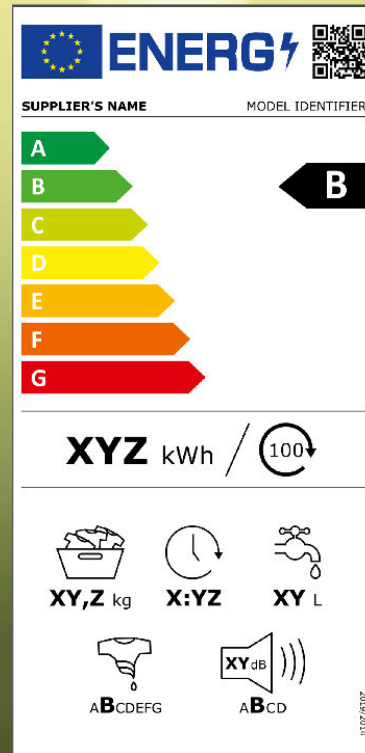

Toliko ekološki prihvatljivo sušenje može biti

Sve sušilice nove generacije sušenja T1 opremljene su s energetske učinkovitom tehnikom i već danas možete ostvariti minimalni razred energetske učinkovitosti A++. S EcoSpeed svoje rublje sušite još brže i najboljim razredom energetske učinkovitosti A+++. Razlog tome je nova jedinica toplinske pumpe, koja je i po pitanju uštede resursa veliki korak naprijed: za brojne se plastične dijelove primjenjuje inovativan postupak izrade. Time se tijekom proizvodnje uštedi do 30 % materijala. Ujedno se koriste reciklirani materijali, što je važan doprinos izbjegavanju stvaranja plastičnog otpada. Uz spomenuto, većina je sušilica opremljena s prirodnim rashladnim sredstvom R290, koji je u potpunosti bez HFC-a te je time potencijal staklenika sveden na minimum.

Još više održivosti pri pranju

Već danas većina Miele perilica rublja u skladu s novom energetskom naljepnicom postiže najviši razred energetske učinkovitosti A te su stoga izrazito ekološke. No naši uređaji nisu štedljivi samo na naljepnici: sve Miele perilice rublja raspolažu inteligentnom automatskom količinom. Analiziraju aktualno punjenje i koriste samo onoliko vode i električne energije, koliko je potrebno. S EcoFeedback funkcijom dobivate točne povratne informacije o potrošnji električne energije i vode svog uređaja.