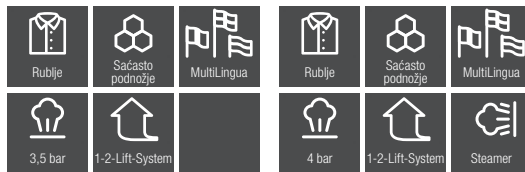

FashionMaster

Karakteristike

Oznaka modela	B 4312 FashionMaster	B 4847 FashionMaster
Dizajn		
Boja glačala	Antracit/siva	Antracit/bijela
Boja navlake stola za glačanje	Siva	Kupina crvena
Savršen rezultat glačanja		
Sačasta podloga	•	•
Tlak pare u barima	3,5	4,0
Količina pare u g/min	100	100
Vertikalna para	•	•
Para od stupnja temperature	2	2
Parna četka	–	•
Aktivan stol za glačanje (funkcija napuhavanja i usisa)	•	•
Funkcija usisa	•	•
Dva stupnja snage ventilatora	–	•
Neprianjajuća podloga	•	•
Vremenski štedljivo glačanje		
Kapacitet spremnika za vodu u l	1,25	1,25
Uklonjiv spremnik za vodu	•	•
Spremnik za vodu s mogućnosti nadopunjavanja	•	•
Višeslojno glačanje	•	•
Komfor pri korištenju		
All-in-one	•	•
1-2 sustav podizanja	•	•
Prilagođavanje visine bez ograničenja pomoću plinske opruge u mm	830-1020	830-1020
Kotačići koji štite podove	•	•
Stol za glačanje s ComfortZone	•	•
Automatika uključivanja/isključivanja ventilatora	•	•
Memory funkcija ventilatora	•	•
Jezična fleksibilnost	•	•
Automatsko uklanjanje kamenca	•	•
Automatsko ispiranje	•	•
Pretinac za pohranu glačala	•	•
Pretinac za pohranu priključnog kabela i pribora	•	•
Sigurnost		
Funkcija hlađenja	•	•
Funkcija automatskog isključivanja	•	•
Tehnički podaci		
Dimenzije (Š x V x D) u mm, sklopljen	470 x 1280 x 370	470 x 1280 x 370
Dimenzije (Š x V x D) u mm	470 x 970 x 1480	470 x 970 x 1480
Površina za glačanje u mm	1200 x 400	1200 x 400
Isporučeni pribor		
Neprianjajuća podloga	•	•
Parna četka	–	•
Osnovna navlaka stola za glačanje	•	–
Premium navlaka stola za glačanje	–	•
Držać crijeva za paru	•	•
Ispitne trakice za određivanje tvrdoće vode	•	•
Tablete za uklanjanje kamenca	•	•